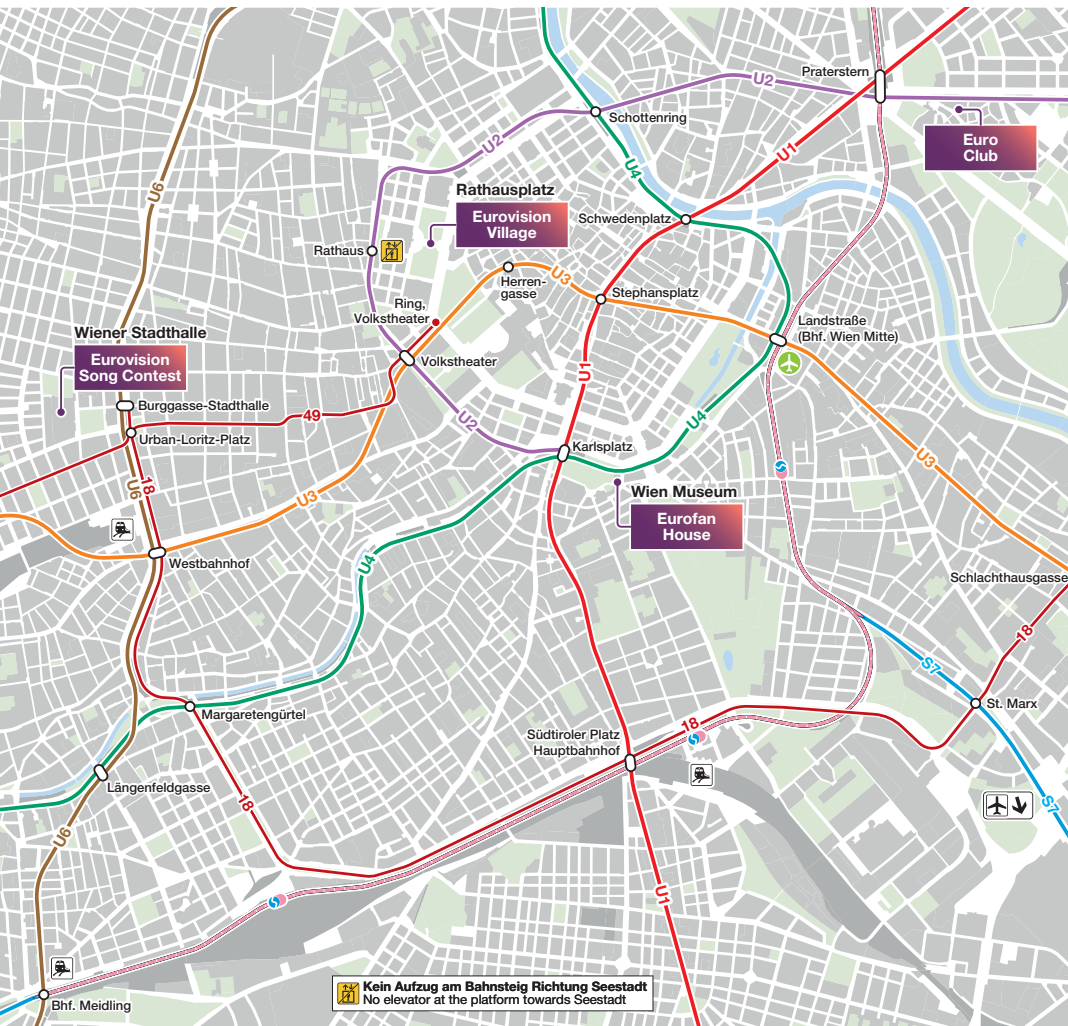

Kein Aufzug am Bahnsteig Richtung Seestadt
No elevator at the platform towards Seestadt

Your way to/Deine Wege

Eurovision Song Contest Main Venue (at Wiener Stadthalle)

- U6 Burggasse Stadthalle
- 6 18 Burggasse Stadthalle
- 9 49 Urban-Loritz-Platz
- 48A Moeringgasse
- N49 Urban-Loritz-Platz

Euro Club (at Prater Dome)

- U1 U2 Praterstern
- 0 5 Praterstern
- 5B 80A Praterstern
- Praterstern
- N25 N81 Praterstern

www.wienerlinien.at/song-contest-vienna

www.wienerlinien.at/song-contest

Eurovision Village (at Rathausplatz)

- U2 Rathaus*
- 2 Rathaus
- U3 Volkstheater
- 49 Ring, Volkstheater
- 48A Ring, Volkstheater
- 37 38 40 41 43 44 Schottentor
- 1A 40A Schottentor
- N25 N38 N60 N66 Rathausplatz, Burgtheater

Eurofan House (at Wien Museum)

- U1 U2 U4 Karlsplatz
- 1 71 Oper, Karlsplatz
- 62 Karlsplatz
- Karlsplatz
- 4A 59A Karlsplatz

* no elevator available at the platform towards Seestadt
Kein Aufzug am Bahnsteig Richtung Seestadt