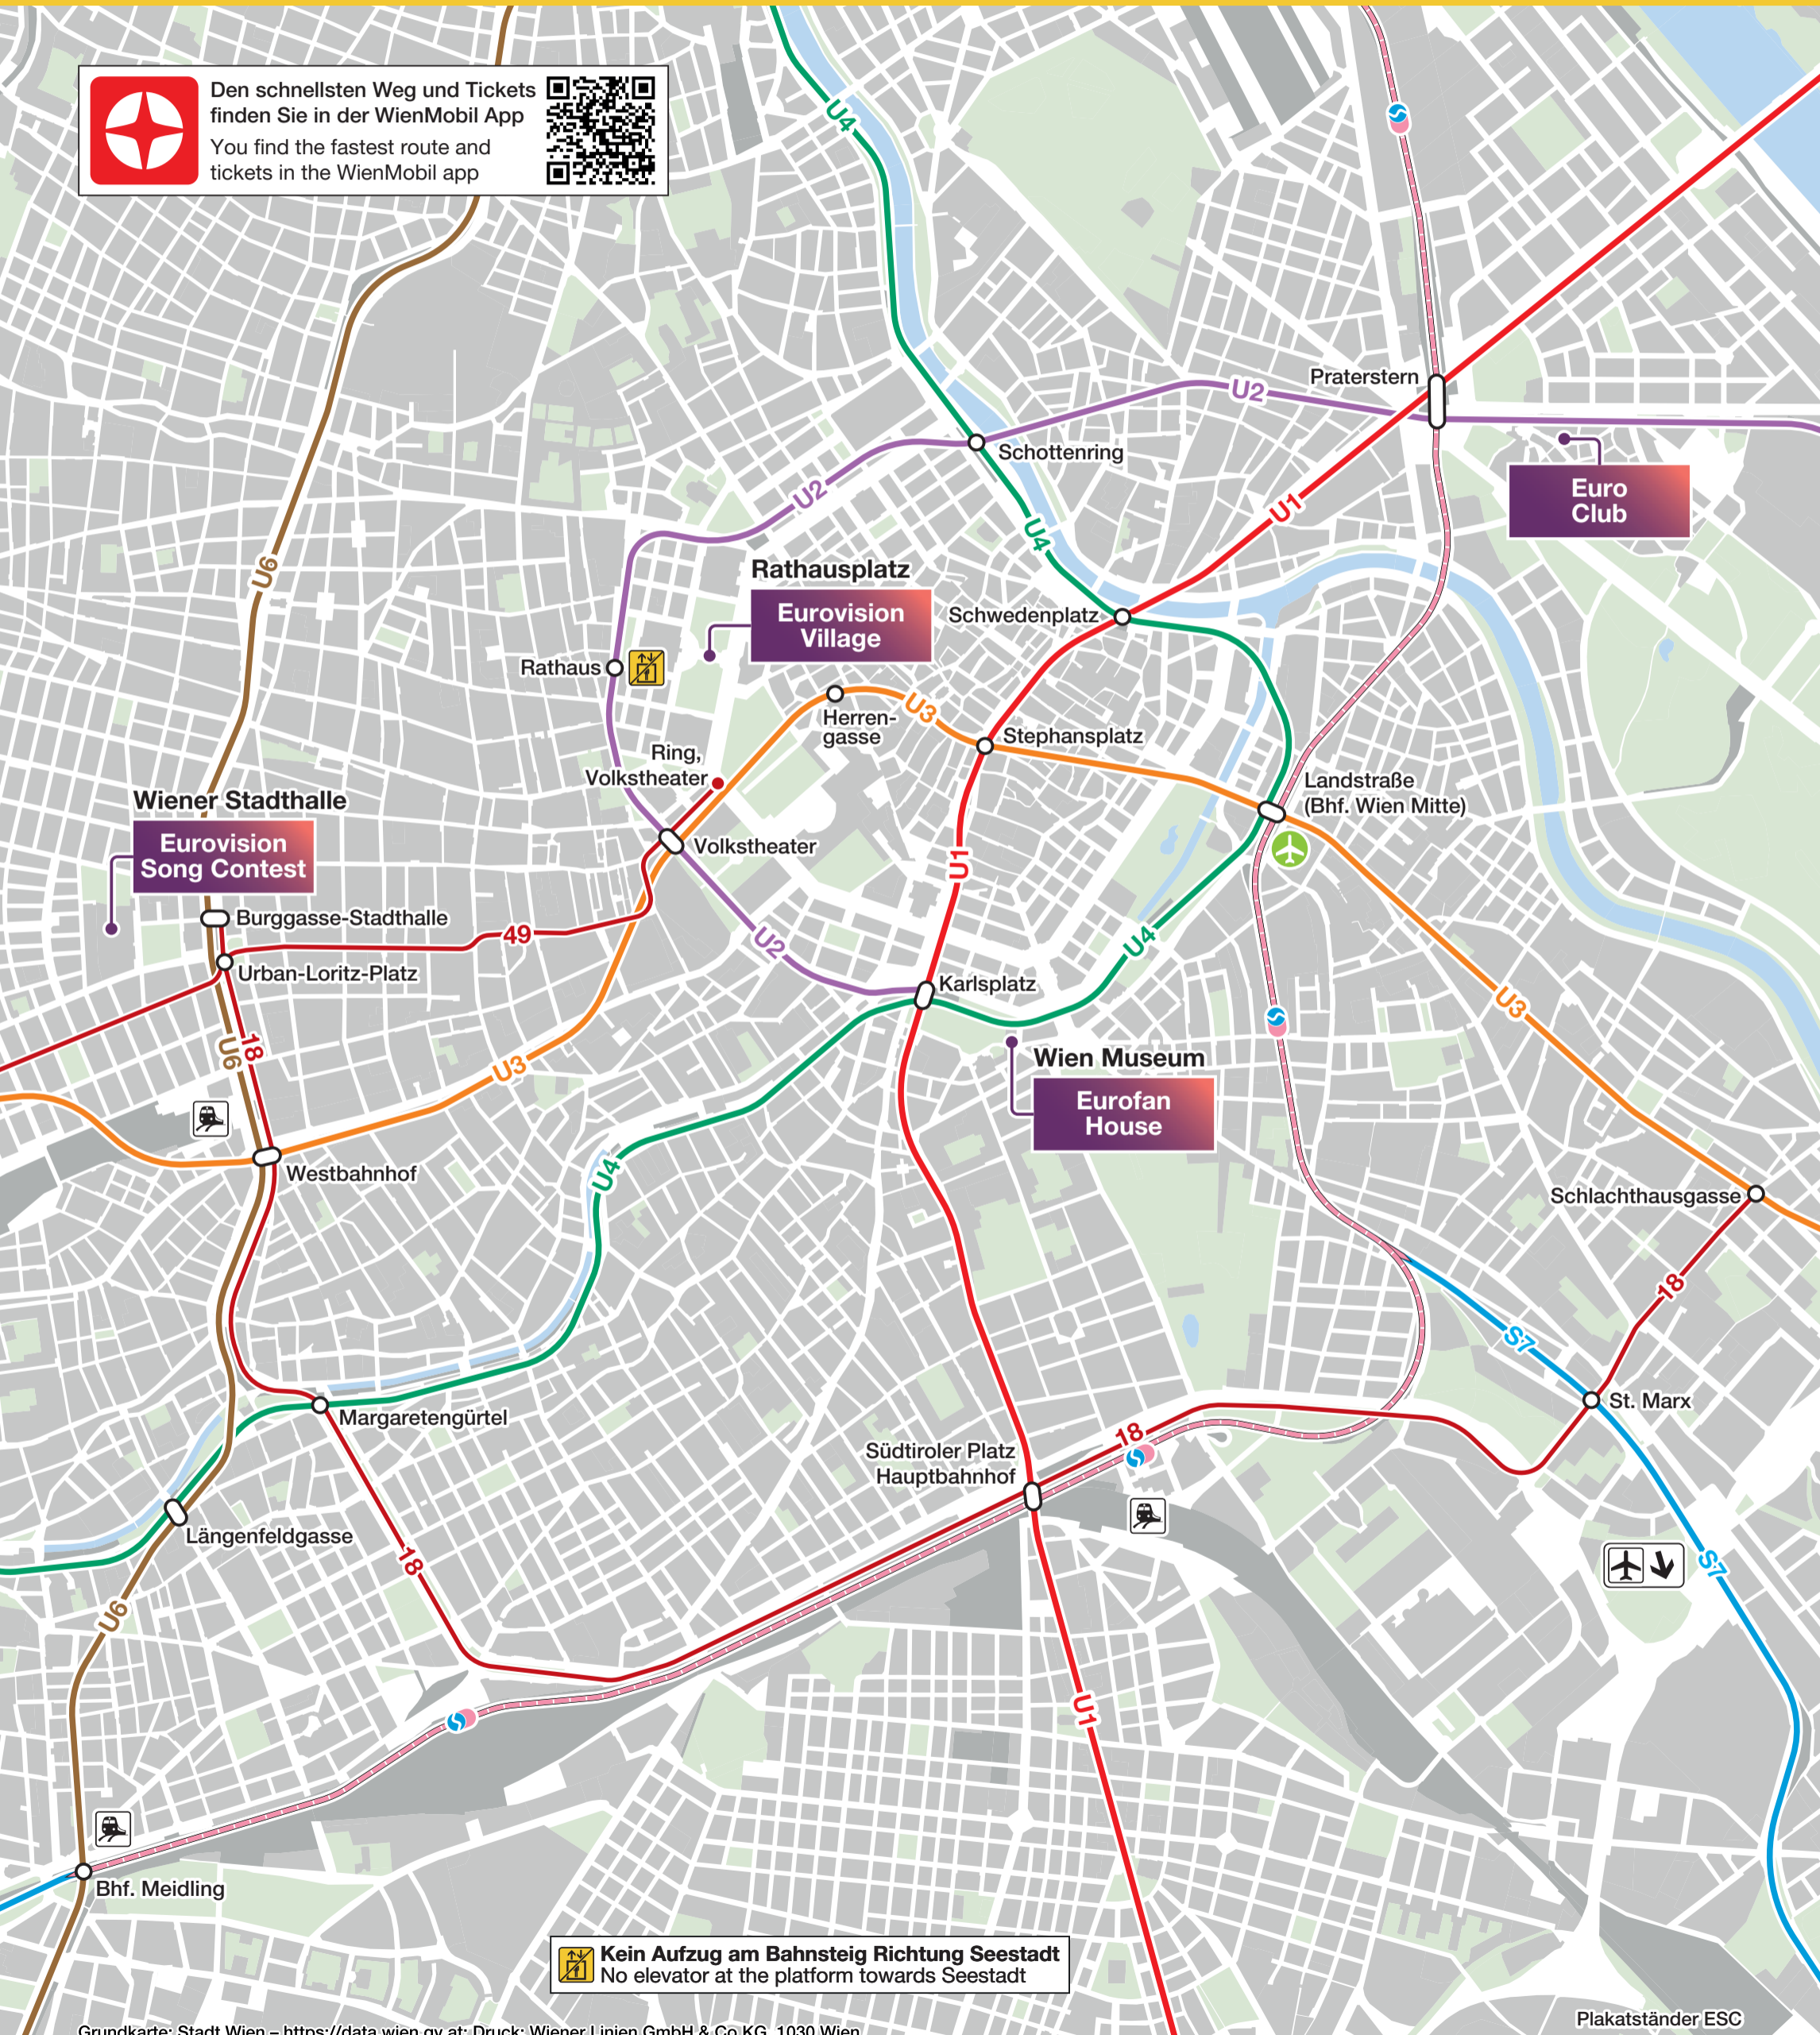

Ihr Weg zum Eurovision Song Contest

Your way to the Eurovision Song Contest

Den schnellsten Weg und Tickets finden Sie in der WienMobil App
 You find the fastest route and tickets in the WienMobil app

 **Kein Aufzug am Bahnsteig Richtung Seestadt**
 No elevator at the platform towards Seestadt