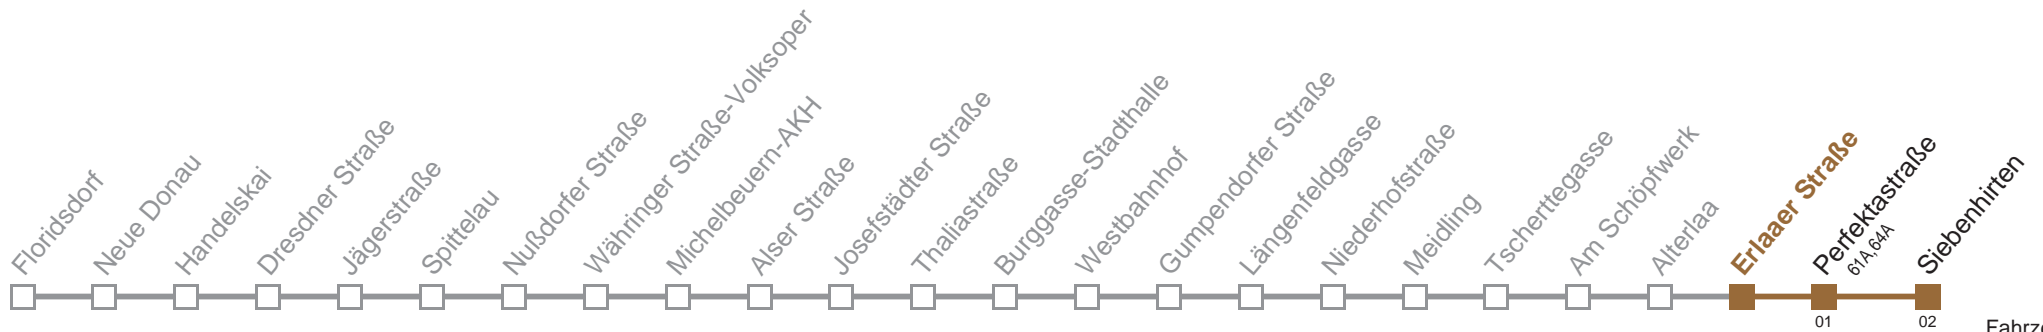

U6 Siebenhirten

Fahrzeit in Minuten zur Hauptverkehrszeit

Montag bis Freitag

4	59
5	07 14 22 25 29 37 44 52 58
6	04 - - Intervall 1' - 6' - - -
7	- - - - - - - - -
8	- - - - - - - - -
9	- - - - - - - - -
10	- - - - - - - - -
11	- - - - - - - - -
12	- - - - - - - - -
13	- - - - - - - - -
14	- - - - - - - - -
15	- - - - - - - - -
16	- - - - - - - - -
17	- - - - - - - - -
18	- - - - - - - - -
19	- - - - - - - - -
20	- - - - - - - - -
21	- - - - - 29 37 44 52
22	
23	
0	47

Samstag

4	59
5	07 14 22 29 37 44 52 59
6	07 14 22 29 37 44 48 52 59
7	03 07 14 18 22 29 - - -
8	- - - Intervall 5' - - -
9	- - - - - - - - -
10	- - - - - - - - -
11	- - - - - - - - -
12	- - - - - - - - -
13	- - - - - - - - -
14	- - - - - - - - -
15	- - - - - - - - -
16	- - - - - - - - -
17	- - - - - - - - -
18	- - - - - - - - -
19	- - - - - - - - -
20	- - - - - - - - -
21	- - - - - 29 37 44 52 59
22	07 14 22 29 37 44 52 59
23	07 14 22 29 37 44 52 59
0	07 14 22 29 47

Sonn- und Feiertag

4	59
5	07 14 22 29 37 44 52 59
6	07 14 22 29 37 44 52 59
7	07 14 22 29 37 44 52 59
8	07 14 22 29 37 44 48 52 59
9	03 07 14 18 22 29 - - -
10	- - - Intervall 5' - - -
11	- - - - - - - - -
12	- - - - - - - - -
13	- - - - - - - - -
14	- - - - - - - - -
15	- - - - - - - - -
16	- - - - - - - - -
17	- - - - - - - - -
18	- - - - - - - - -
19	- - - - - - - - -
20	- - - - - - - - -
21	- - - - - 29 37 44 52 59
22	07 14 22 29 37 44 52 59
23	07 14 22 29 37 44 52 59
0	07 14 22 29 47

Mo.-Fr. alle Fahrten bis Siebenhirten ab 22:00 Uhr-Betriebsschluss über Gleis 1

Kaufen Sie Ihre Tickets bequem mit der WienMobil-App.
Buy your tickets easily via our WienMobil app.

Auskunft Servicetelefon 01/7909 100
Änderungen vorbehalten