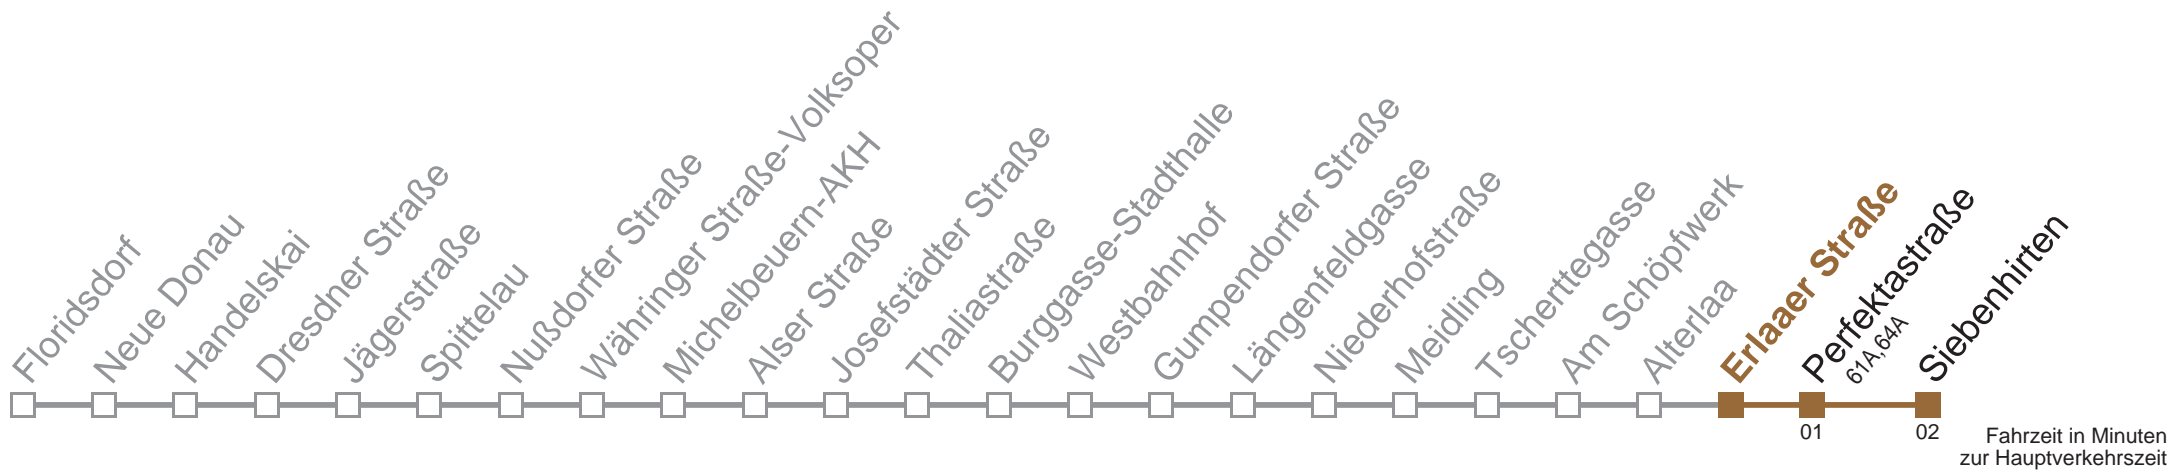

U6 Siebenhirten

Montag bis Freitag

21 59
22 14 29 44 59
23 14 29 44 59
0 14 29

Samstag

kein Betrieb

Sonn- und Feiertag

kein Betrieb

Mo.-Fr. alle Fahrten bis Siebenhirten ab 22:00 Uhr-Betriebsschluss über Gleis 1

Kaufen Sie Ihre Tickets bequem mit der WienMobil-App.
Buy your tickets easily via our WienMobil app.

Auskunft Servicetelefon 01/7909 100
Änderungen vorbehalten