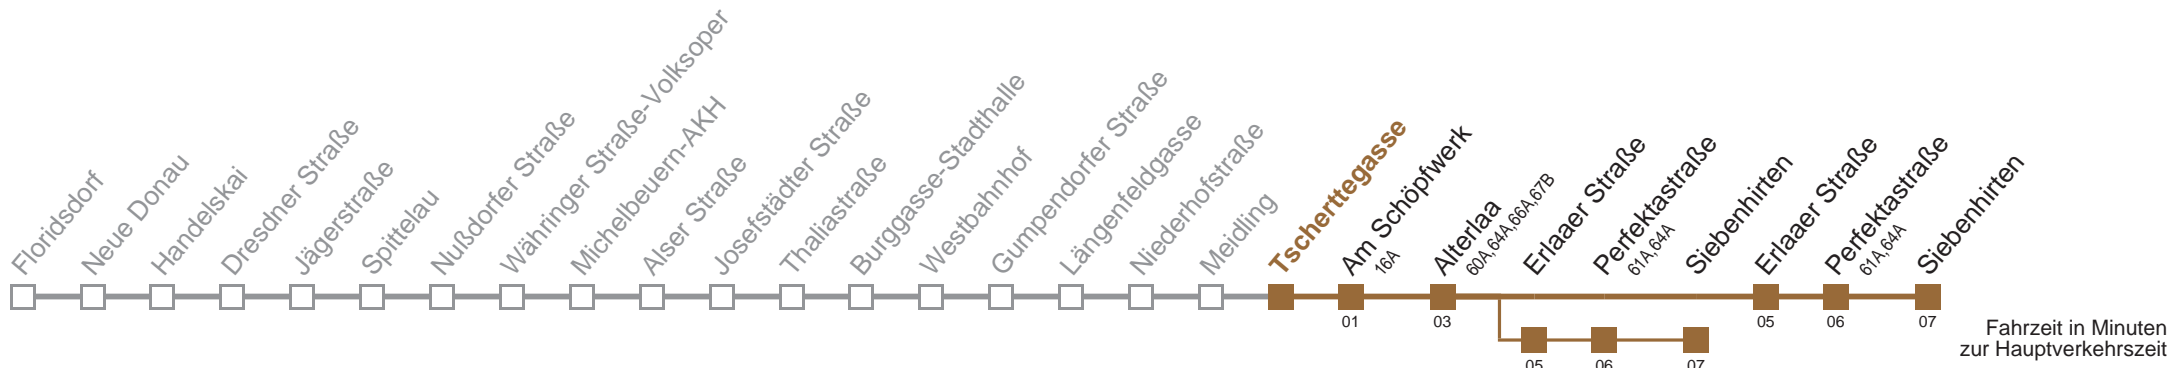

U6 Siebenhirten

Montag bis Freitag

4	54
5	02 09 17 24 32 39 47 - - -
6	- - - Intervall 2' - 6' - - -
7	- - - - - - - - -
8	- - - - - - - - -
9	- - - - - - - - -
10	- - - - - - - - -
11	- - - - - - - - -
12	- - - - - - - - -
13	- - - - - - - - -
14	- - - - - - - - -
15	- - - - - - - - -
16	- - - - - - - - -
17	- - - - - - - - -
18	- - - - - - - - -
19	- - - - - - - - -
20	- - - - - - - - -
21	- - - - 24 28 32 39 47 50 54
22	02 09 17 24 32 39 47 54
23	02 09 17 24 32 39 47 54
0	02 09 17 24 32 42

Samstag

4	54
5	02 09 17 24 32 39 47 54
6	02 09 17 24 32 39 47 54
7	02 09 17 24 - - - - -
8	- - - Intervall 5' - - -
9	- - - - - - - - -
10	- - - - - - - - -
11	- - - - - - - - -
12	- - - - - - - - -
13	- - - - - - - - -
14	- - - - - - - - -
15	- - - - - - - - -
16	- - - - - - - - -
17	- - - - - - - - -
18	- - - - - - - - -
19	- - - - - - - - -
20	- - - - - - - - -
21	- - - - - 24 32 39 47 54
22	02 09 17 24 32 39 47 54
23	02 09 17 24 32 39 47 54
0	02 09 17 24 32 42

Sonn- und Feiertag

4	54
5	02 09 17 24 32 39 47 54
6	02 09 17 24 32 39 47 54
7	02 09 17 24 32 39 47 54
8	02 09 17 24 32 39 47 54
9	02 09 17 24 - - - - -
10	- - - Intervall 5' - - -
11	- - - - - - - - -
12	- - - - - - - - -
13	- - - - - - - - -
14	- - - - - - - - -
15	- - - - - - - - -
16	- - - - - - - - -
17	- - - - - - - - -
18	- - - - - - - - -
19	- - - - - - - - -
20	- - - - - - - - -
21	- - - - - 24 32 39 47 54
22	02 09 17 24 32 39 47 54
23	02 09 17 24 32 39 47 54
0	02 09 17 24 32 42

Mo.-Fr. alle Fahrten bis Siebenhirten ab 22:00 Uhr-Betriebsschluss über Gleis 1
□ über Erlaaer Straße   ■ bis Alterlaa
bis Siebenhirten

Kaufen Sie Ihre Tickets bequem mit der WienMobil-App.
Buy your tickets easily via our WienMobil app.

Auskunft Servicetelefon 01/7909 100
Änderungen vorbehalten