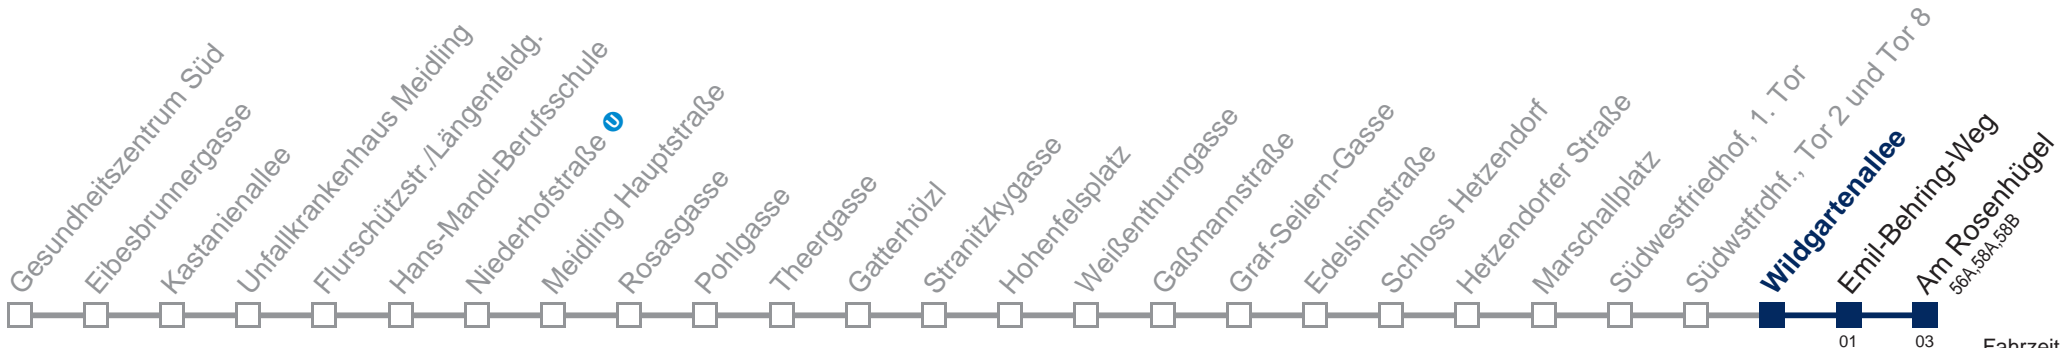

Kaufen Sie Ihre Tickets bequem mit der WienMobil-App.
Buy your tickets easily via our WienMobil app.

63A Am Rosenhügel

Fahrzeit in Minuten
zur Hauptverkehrszeit

Montag-Freitag (Schule)

5	20 35 48 59
6	08 15 23 30 38 45 52 59
7	07 15 22 29 36 42 48 54
8	00 06 13 20 27 34 41 48 55
9	02 09 16 25 35 45 55
10	05 15 25 35 45 55
11	05 15 25 35 45 55
12	05 15 25 35 45 55
13	05 15 25 32 40 47 55
14	02 10 17 25 32 40 47 55
15	02 10 17 25 32 40 47 55
16	02 10 17 25 32 40 47 55
17	02 10 17 25 32 40 47 55
18	02 10 17 25 32 40 47 55
19	02 09 16 24 34 44 54
20	04 14 23 33 43 53
21	03 13 23 33 43 53
22	03 13 23 33 44 59
23	14 29 44 59
0	14 29 44