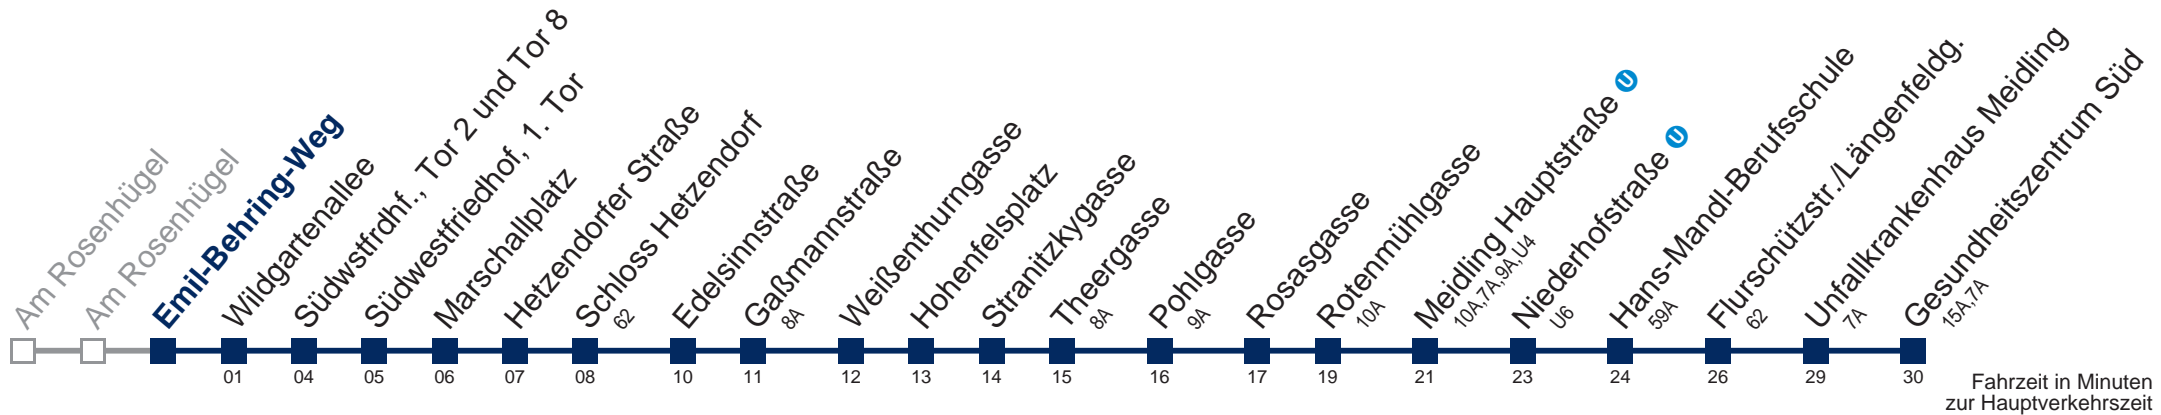

Kaufen Sie Ihre Tickets bequem mit der WienMobil-App.
Buy your tickets easily via our WienMobil app.

63A Gesundheitszentrum Süd

Montag-Freitag (Schule)

5	03	13	23	33	43	50	57		
6	04	12	19	27	34	41	47	54	
7	01	07	13	19	26	33	40	47	54
8	02	09	17	24	32	40	49		
9	00	10	20	30	40	50			
10	00	10	20	30	40	50			
11	00	10	20	30	40	50			
12	00	10	17	24	32	39	47	54	
13	02	09	17	24	32	39	47	54	
14	02	09	17	24	32	39	47	54	
15	02	09	17	24	32	39	47	54	
16	02	09	17	24	32	39	47	54	
17	02	09	17	24	32	39	47	55	
18	03	11	21	31	41	51			
19	01	11	21	31	41	52			
20	03	13	23	33	43	53			
21	03	13	23	33	48				
22	04	19	34	49					
23	04	19	36						