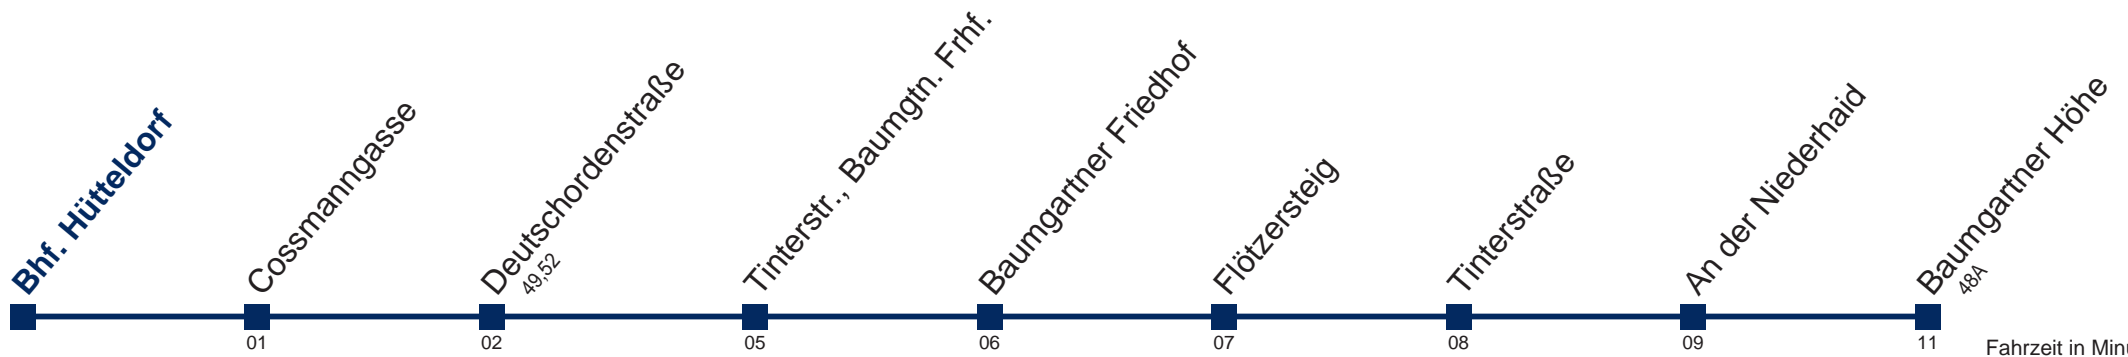

# 47A Baumgartner Höhe

Fahrzeit in Minuten zur Hauptverkehrszeit

## Montag bis Freitag

5	26 41 54
6	09 24 39 54
7	08 19 30 41 53
8	05 17 29 41 53
9	05 17 29 41 53
10	05 17 29 41 53
11	05 17 29 41 53
12	05 17 29 41 53
13	05 17 29 41 53
14	05 17 29 41 53
15	05 17 29 41 53
16	05 17 29 41 53
17	05 17 29 41 53
18	05 17 29 41 53
19	05 17 29 41 53
20	08 23 38 56
21	11 26 41 56
22	11 41
23	11 41
0	05