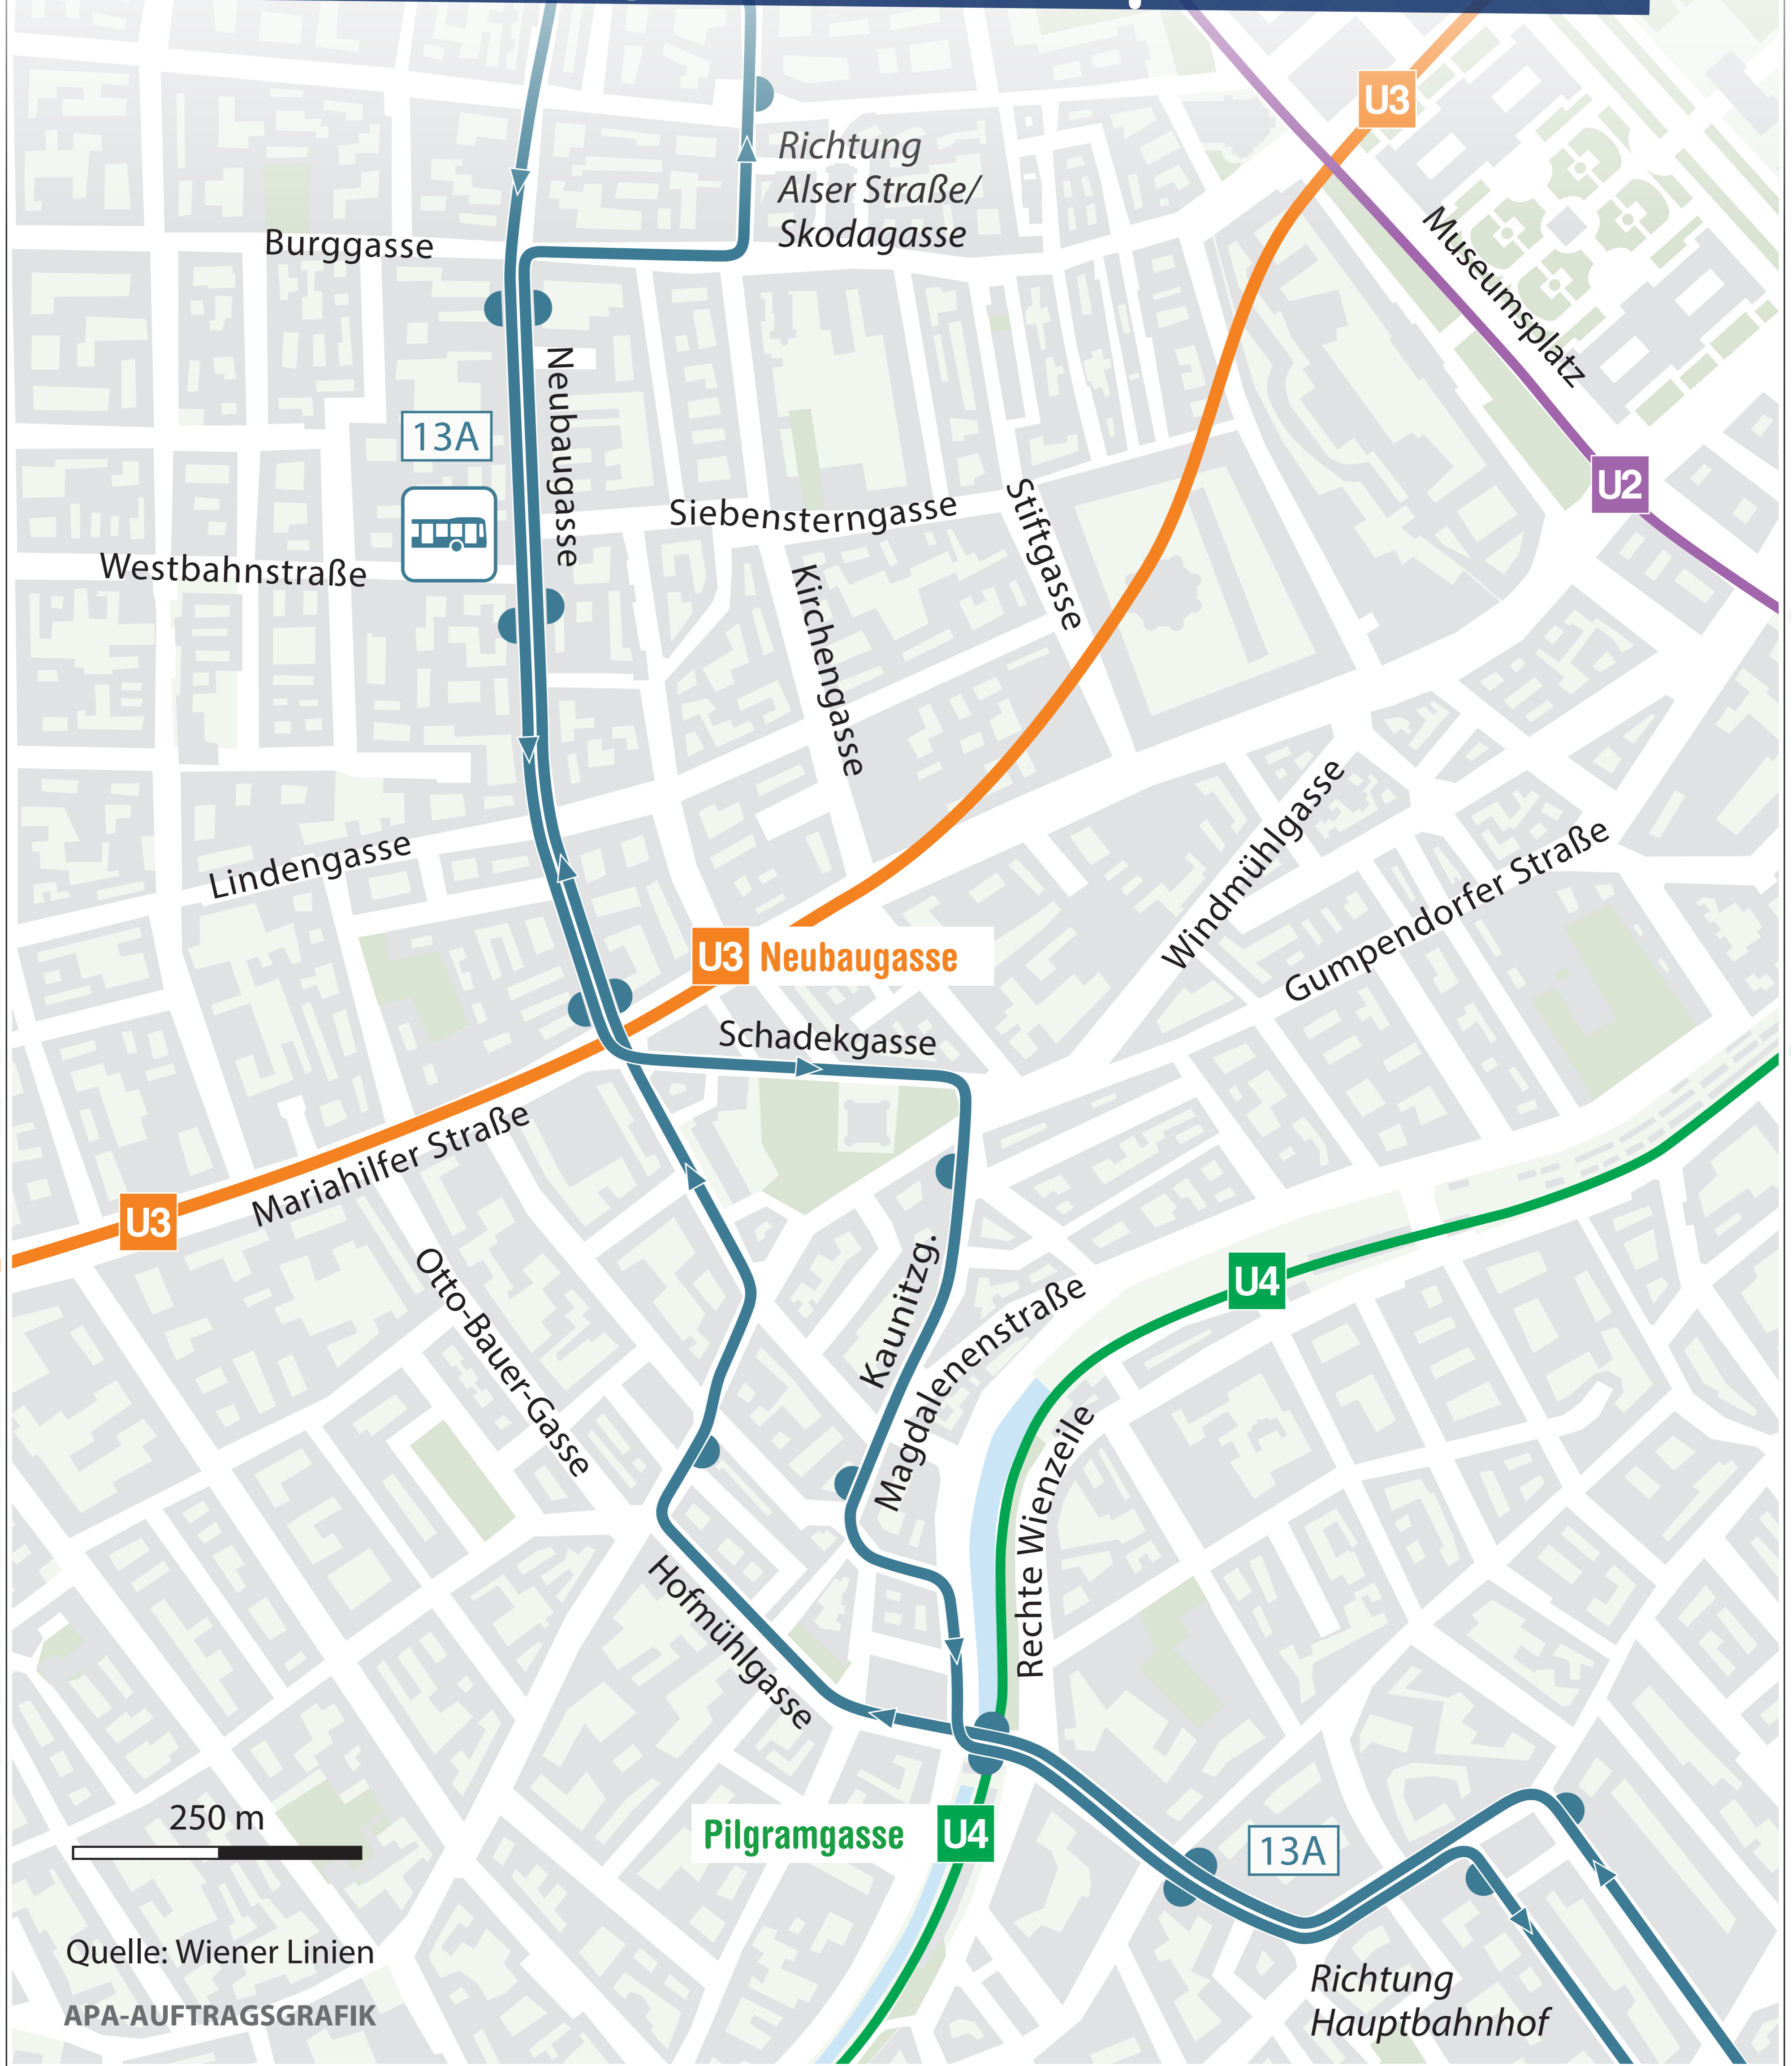

13A: Durchgehende Linienführung

über Neubaugasse ab 7. September 2020

Quelle: Wiener Linien
APA-AUFTRAGSGRAFIK