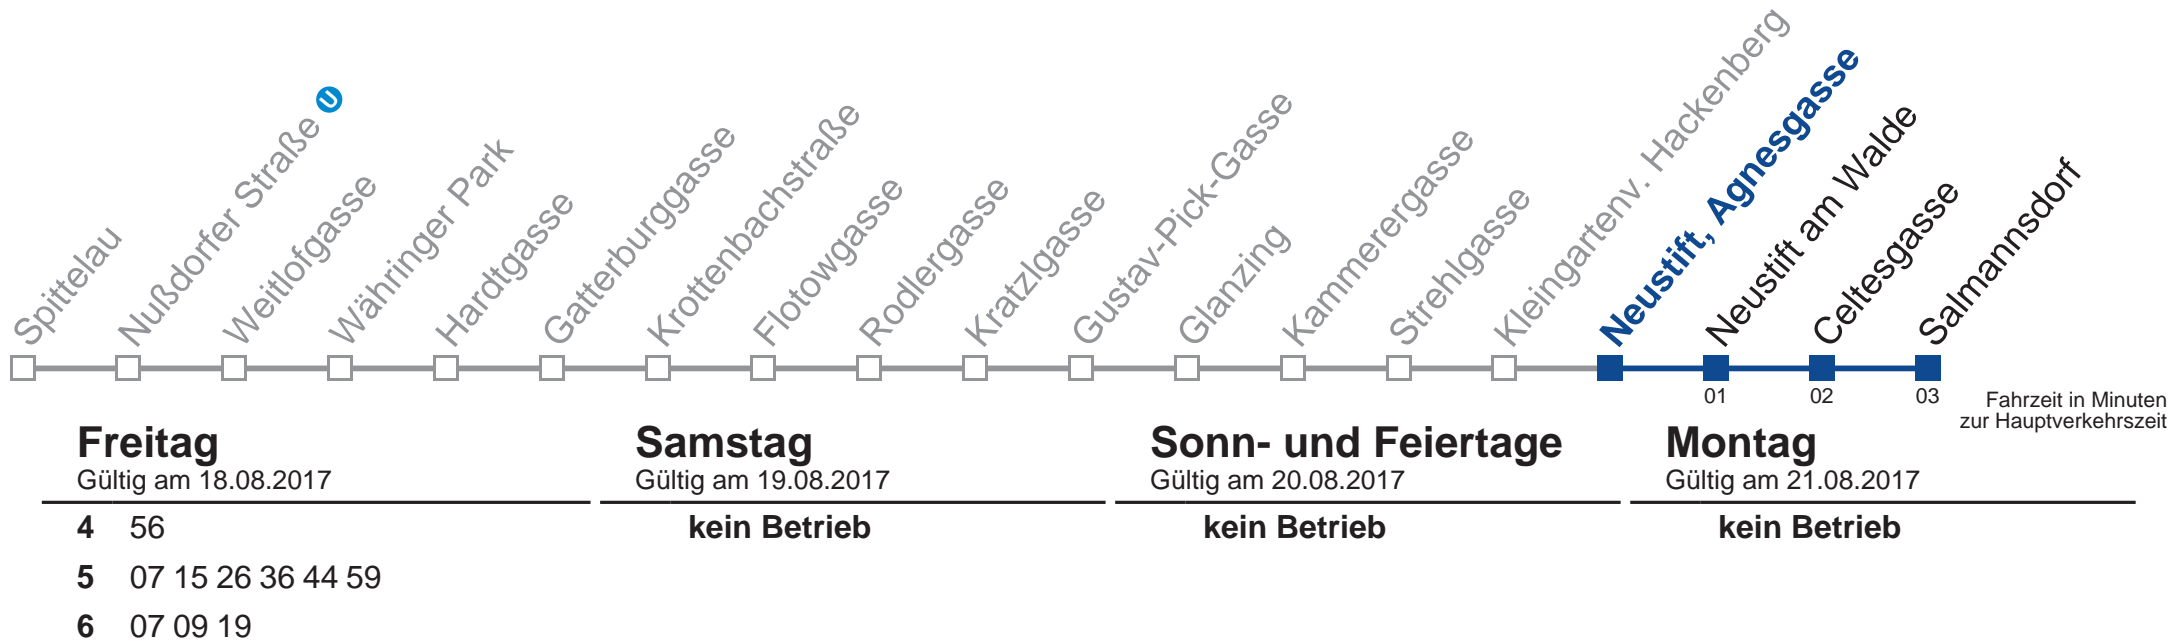

35A Salmannsdorf