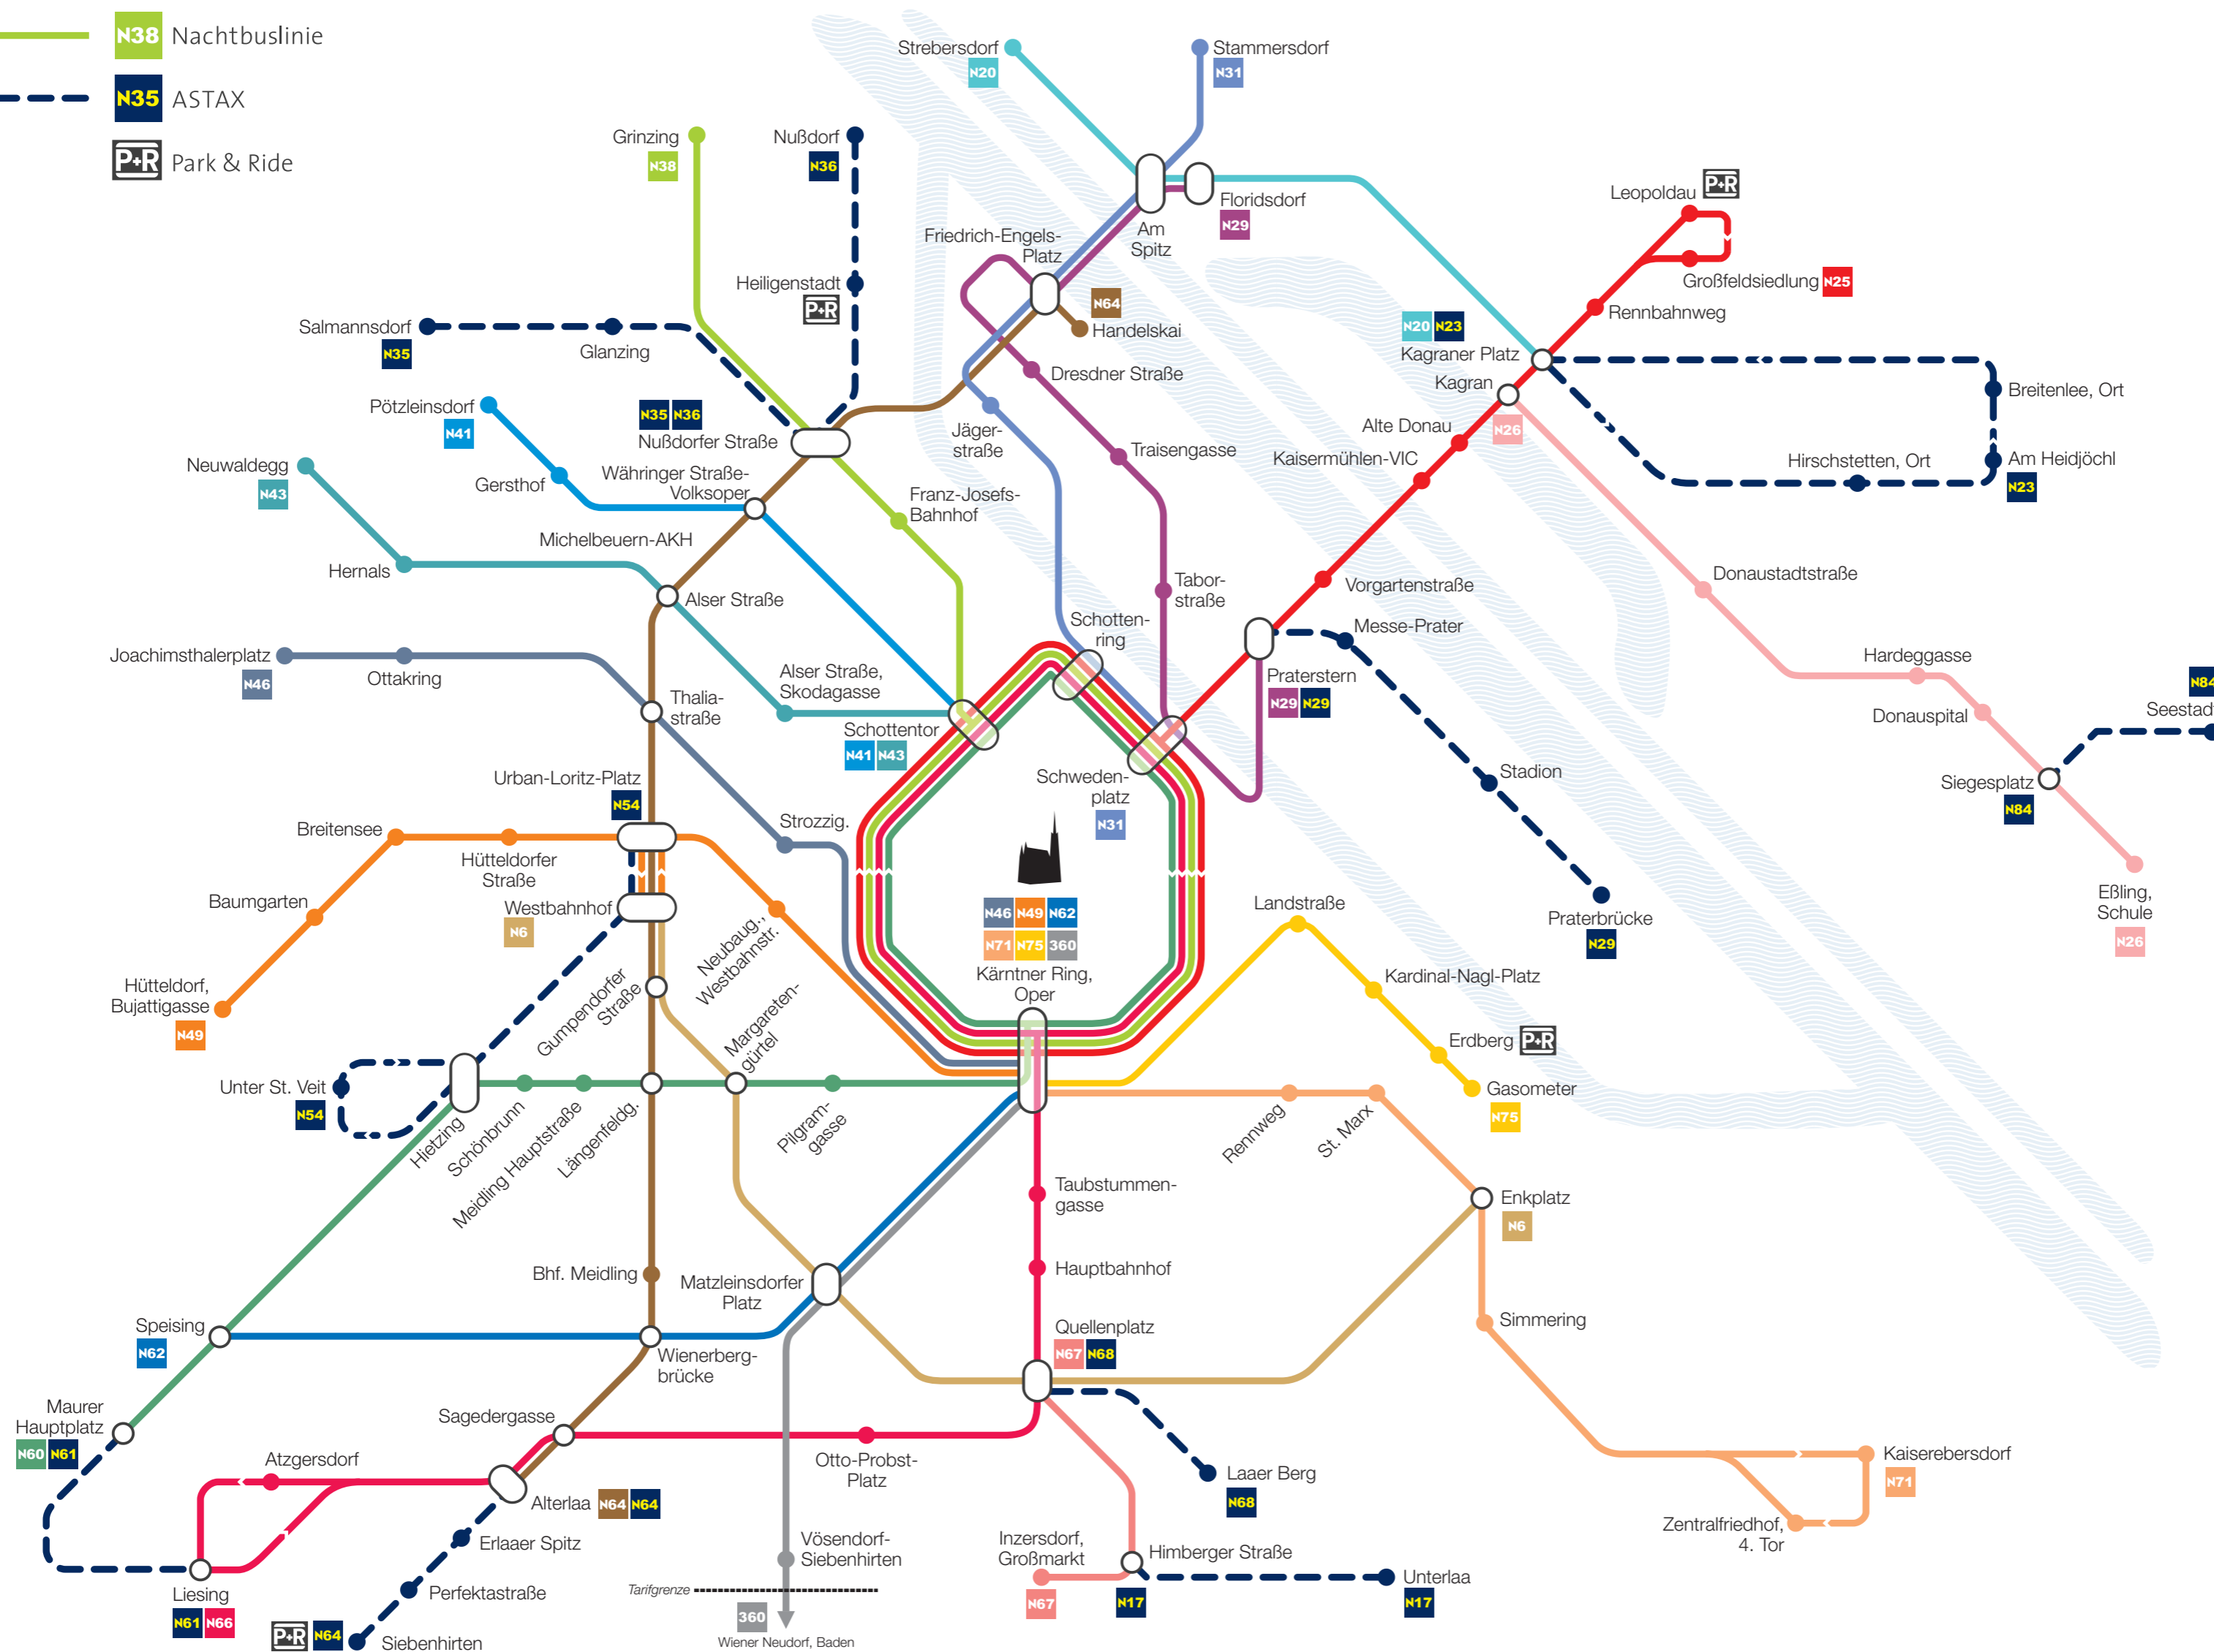

- N38** Nachtbuslinie
- N35** ASTAX
- Park & Ride

Die Linien in den Nächten von Montag bis Freitag (ausgenommen Feiertage)