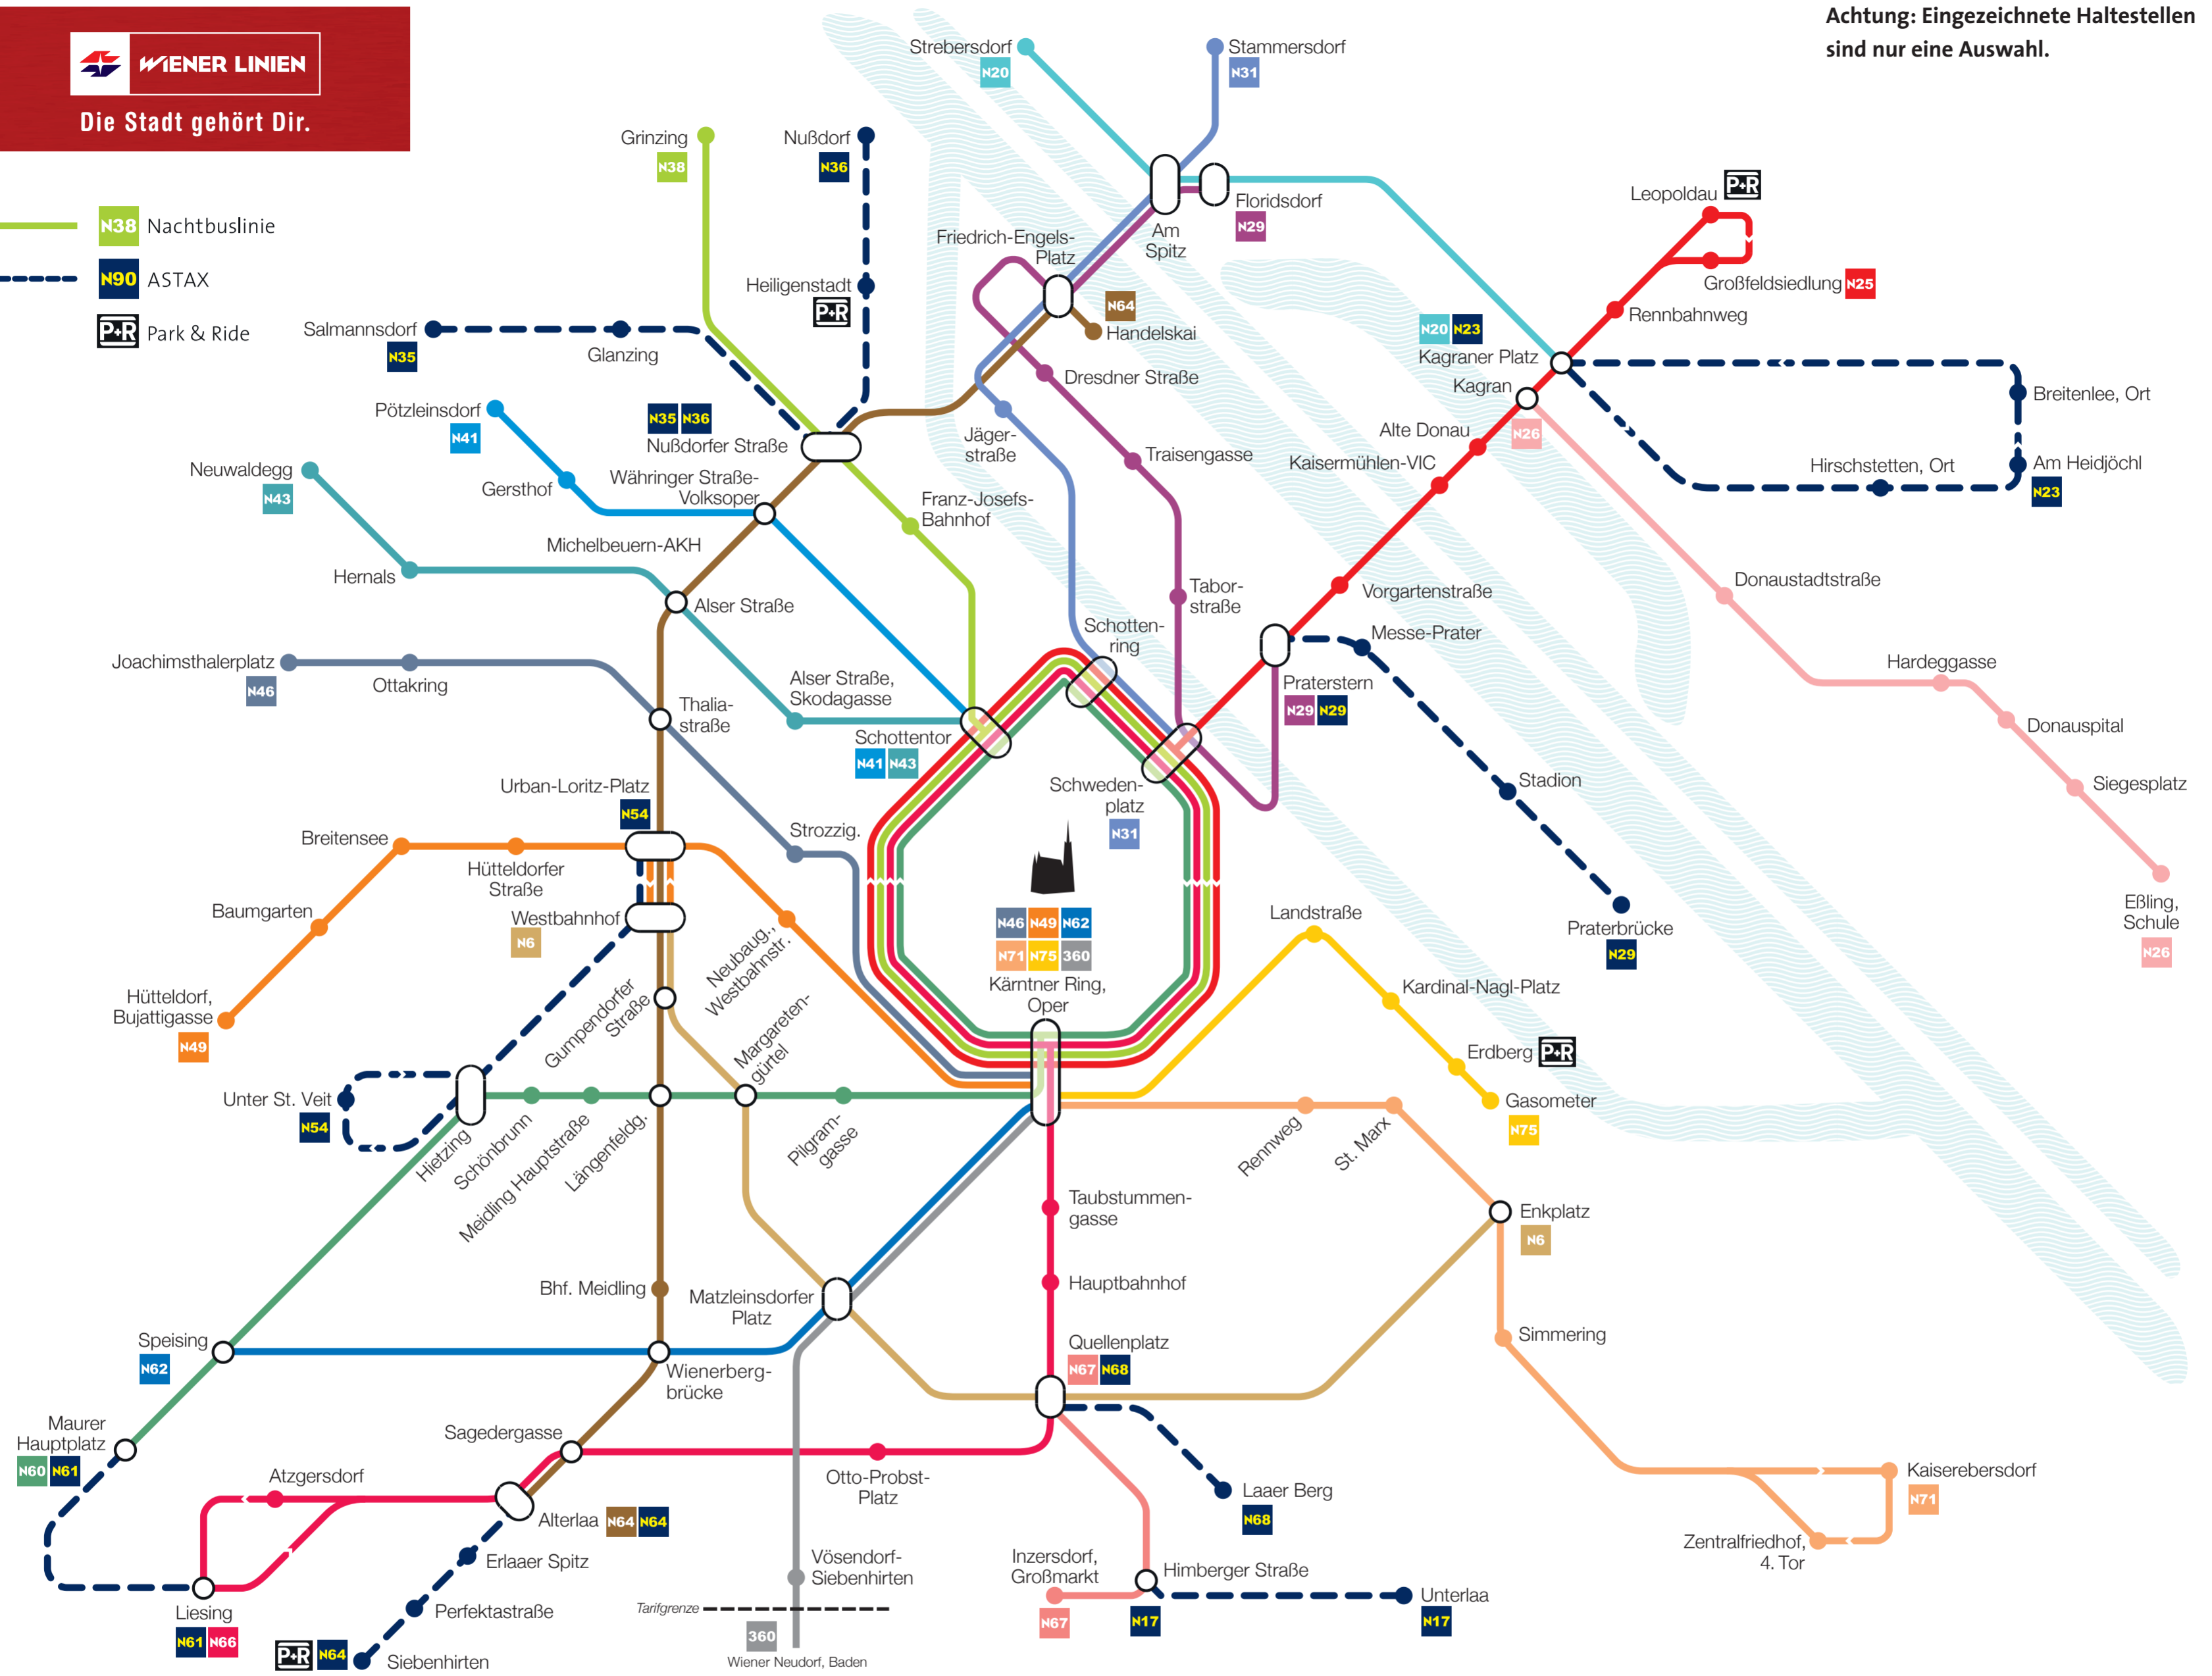

Achtung: Eingezeichnete Haltestellen sind nur eine Auswahl.

- N38 Nachtbuslinie
- - - N90 ASTAX
- Park & Ride

Die Linien in den Nächten von Montag bis Freitag (ausgenommen Feiertage)