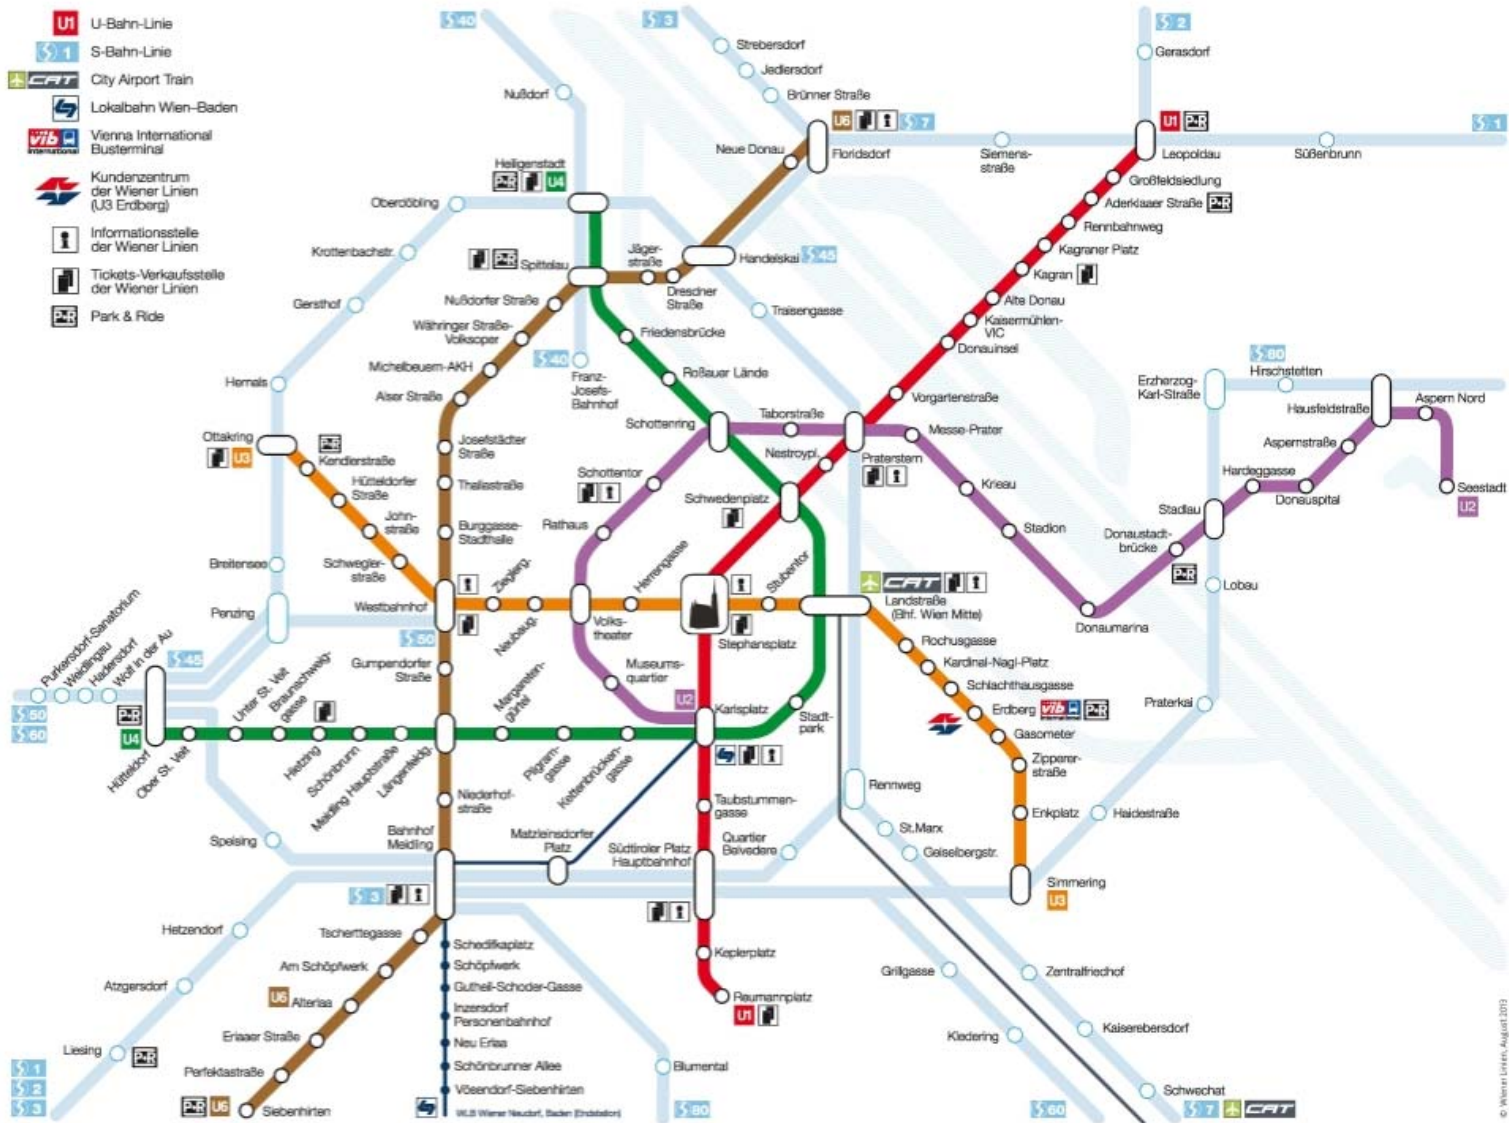

-  U-Bahn-Linie
-  S-Bahn-Linie
-  City Airport Train
-  Lokalbahn Wien-Baden
-  Vienna International Busterminal
-  Kundenzentrum der Wiener Linien (U3 Erdberg)
-  Informationsstelle der Wiener Linien
-  Tickets-Verkaufsstelle der Wiener Linien
-  Park & Ride

SCHNELLVERBINDUNGEN IN WIEN