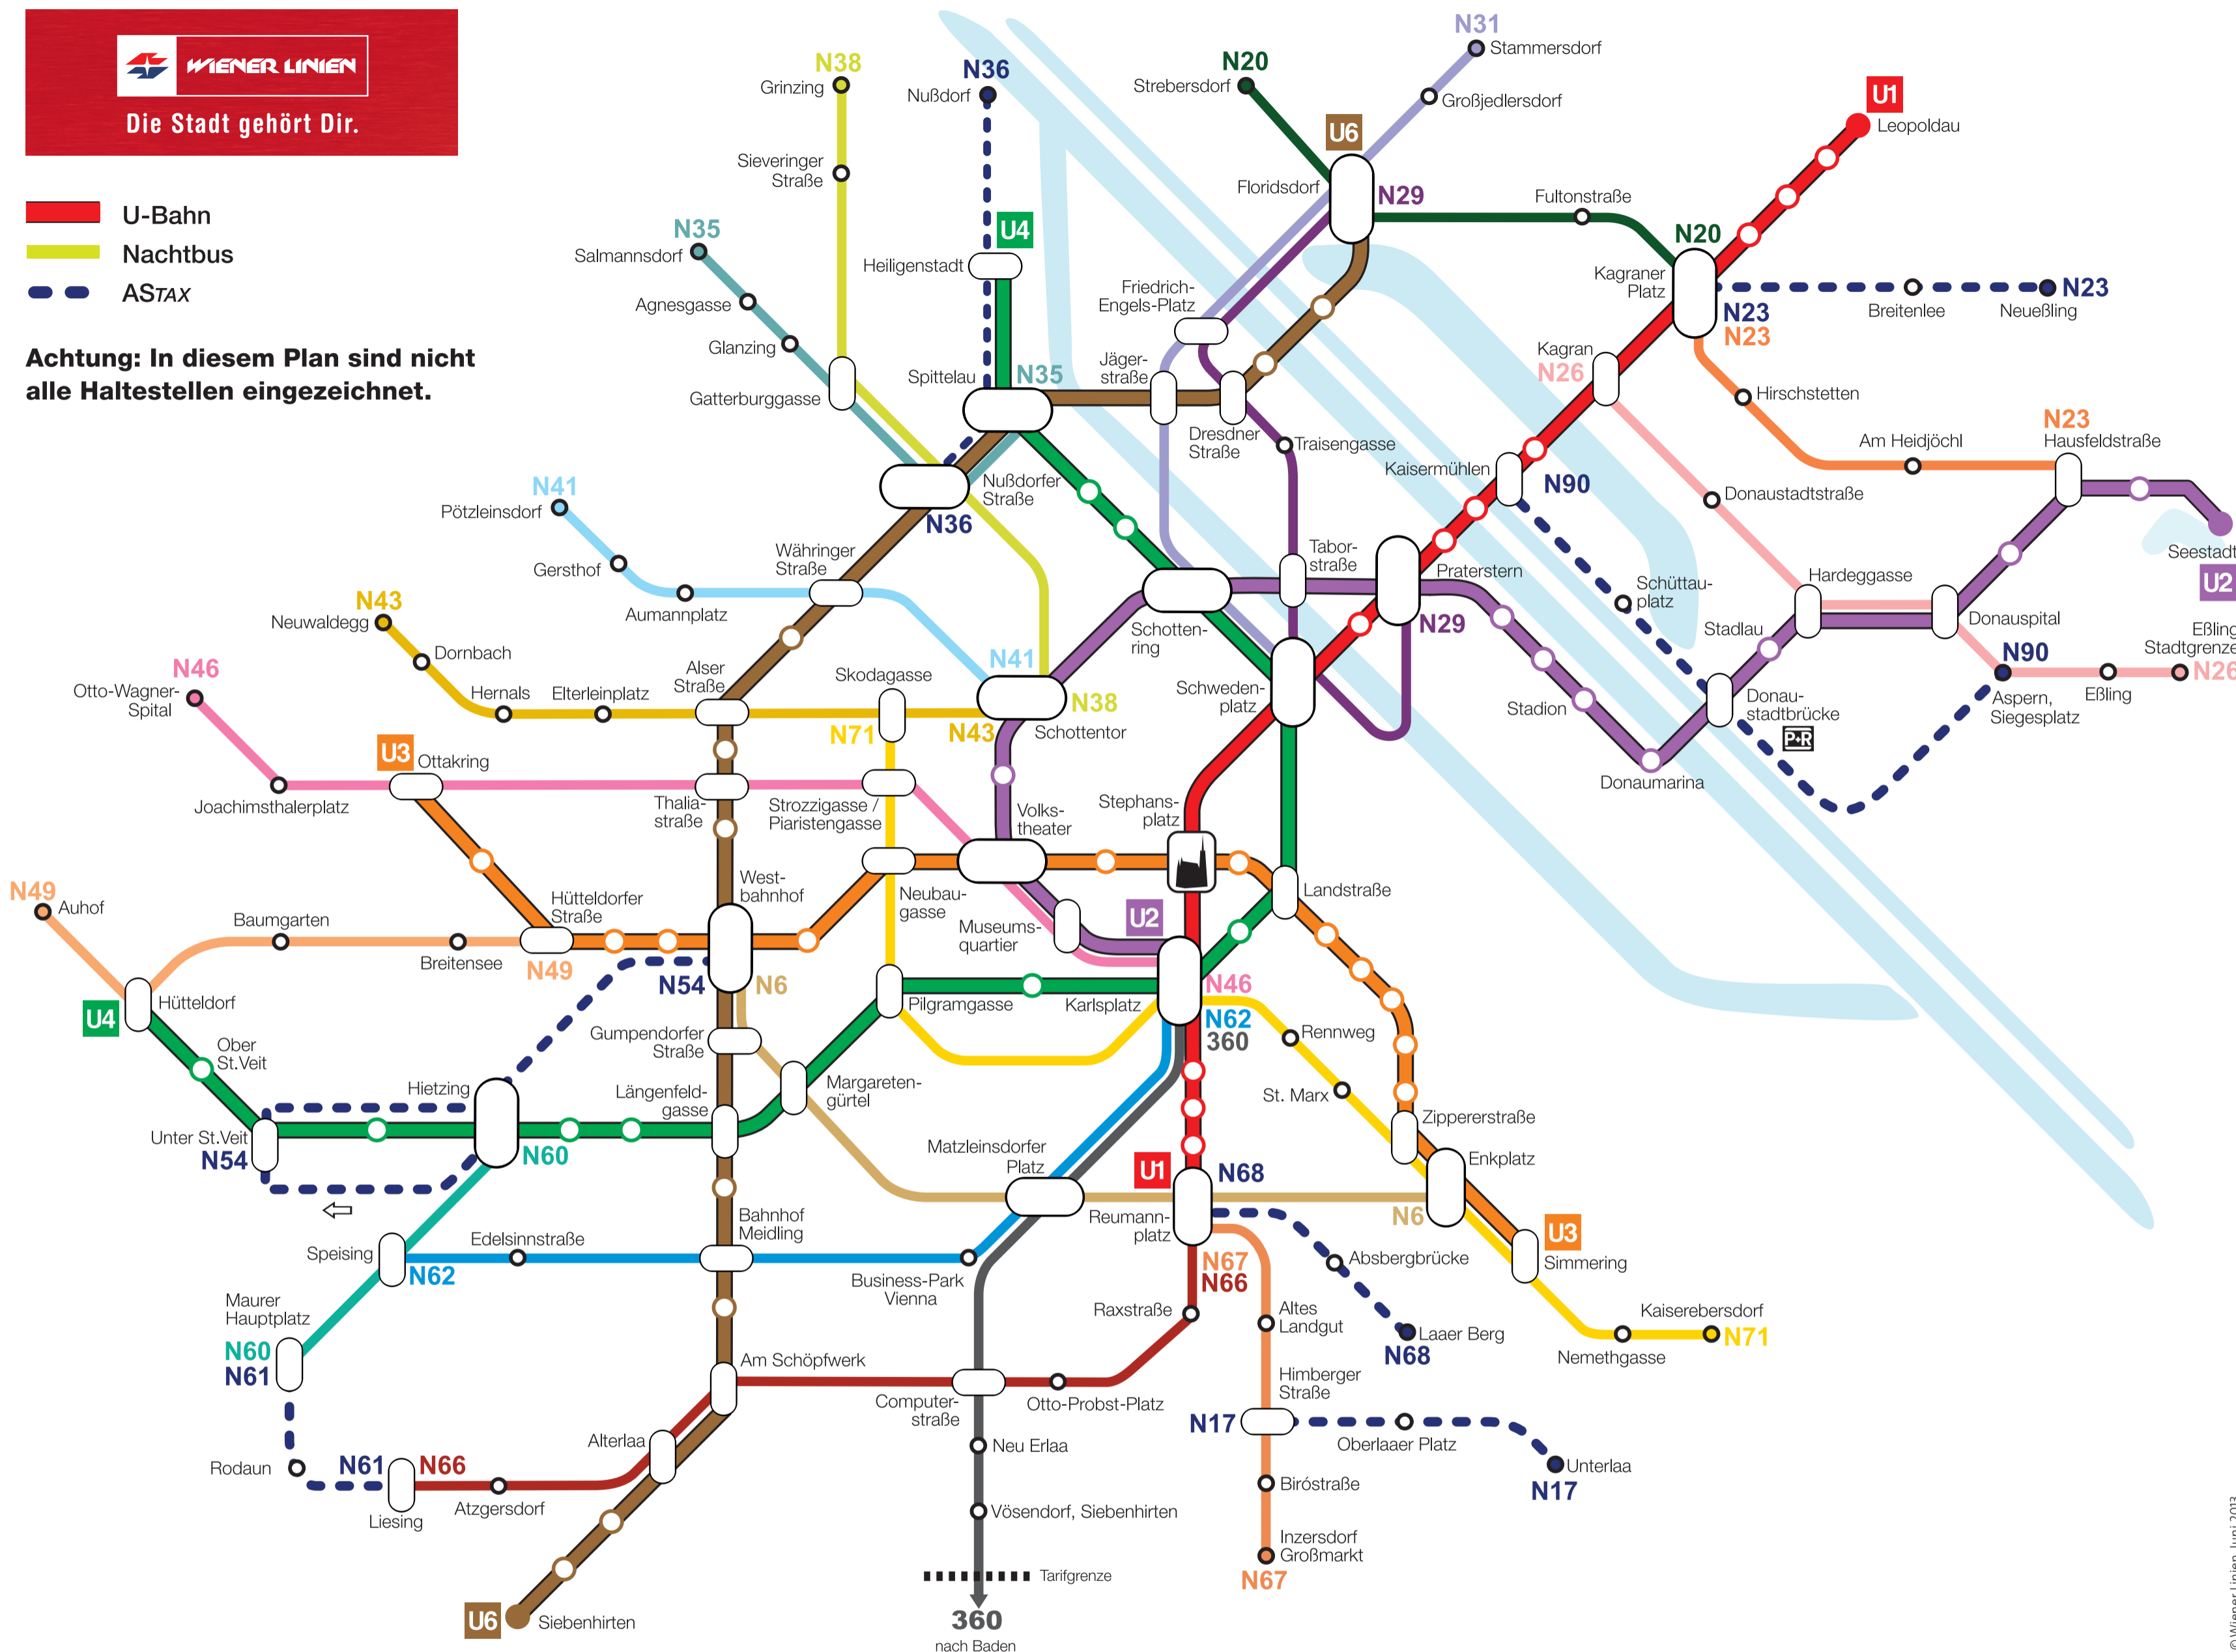

- U-Bahn
- Nachtbus
- AS-TAX

Achtung: In diesem Plan sind nicht alle Haltestellen eingezeichnet.

Die Linien in den Nächten vor Samstagen, Sonn- und Feiertagen