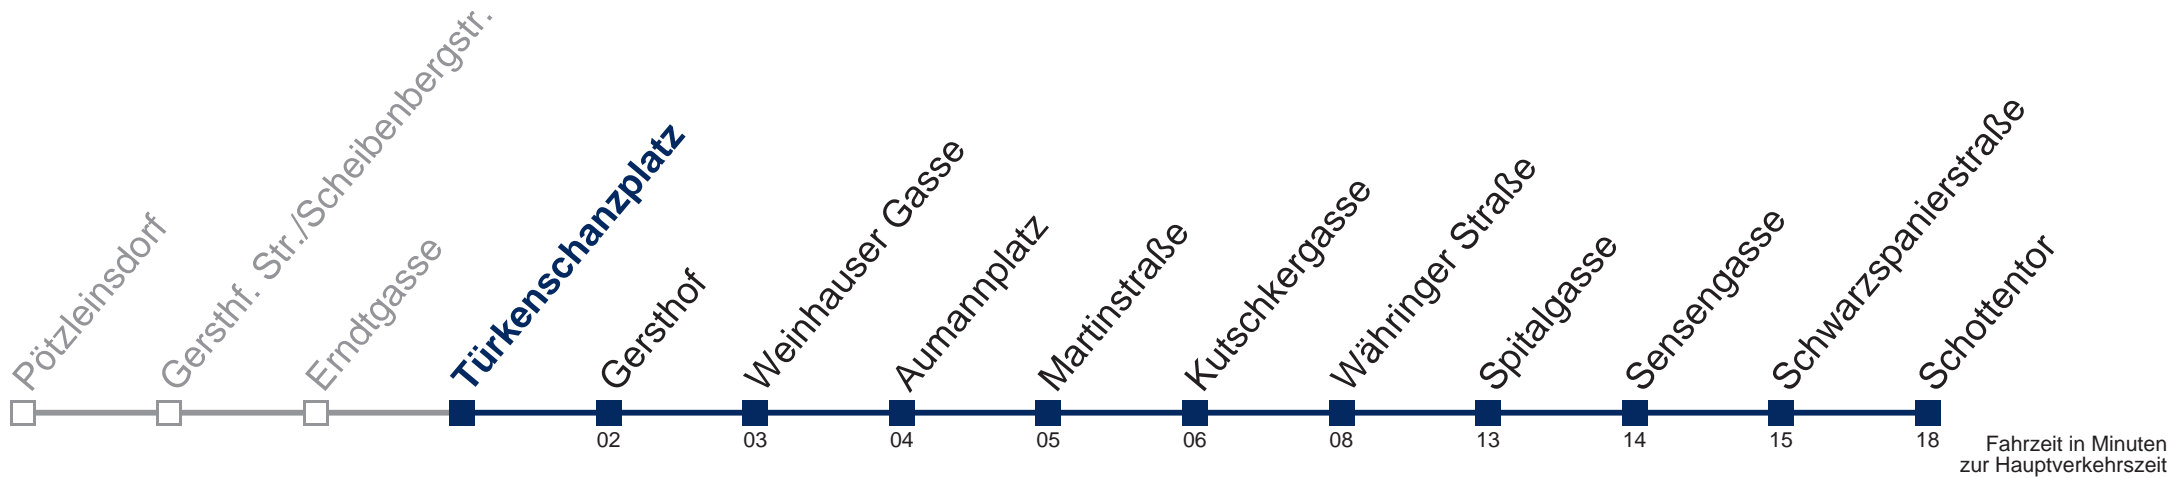

N41 Schottentor

Montag bis Freitag

- 1 41
- 2 11 41
- 3 11 41
- 4 11 41
- 5 09

Samstag, Sonn- und Feiertag

- 1 41
- 2 11 41
- 3 11 41
- 4 11 41
- 5 09

☐ bis Gersthof

Kaufen Sie Ihre Tickets bequem mit der WienMobil-App.
Buy your tickets easily via our WienMobil app.