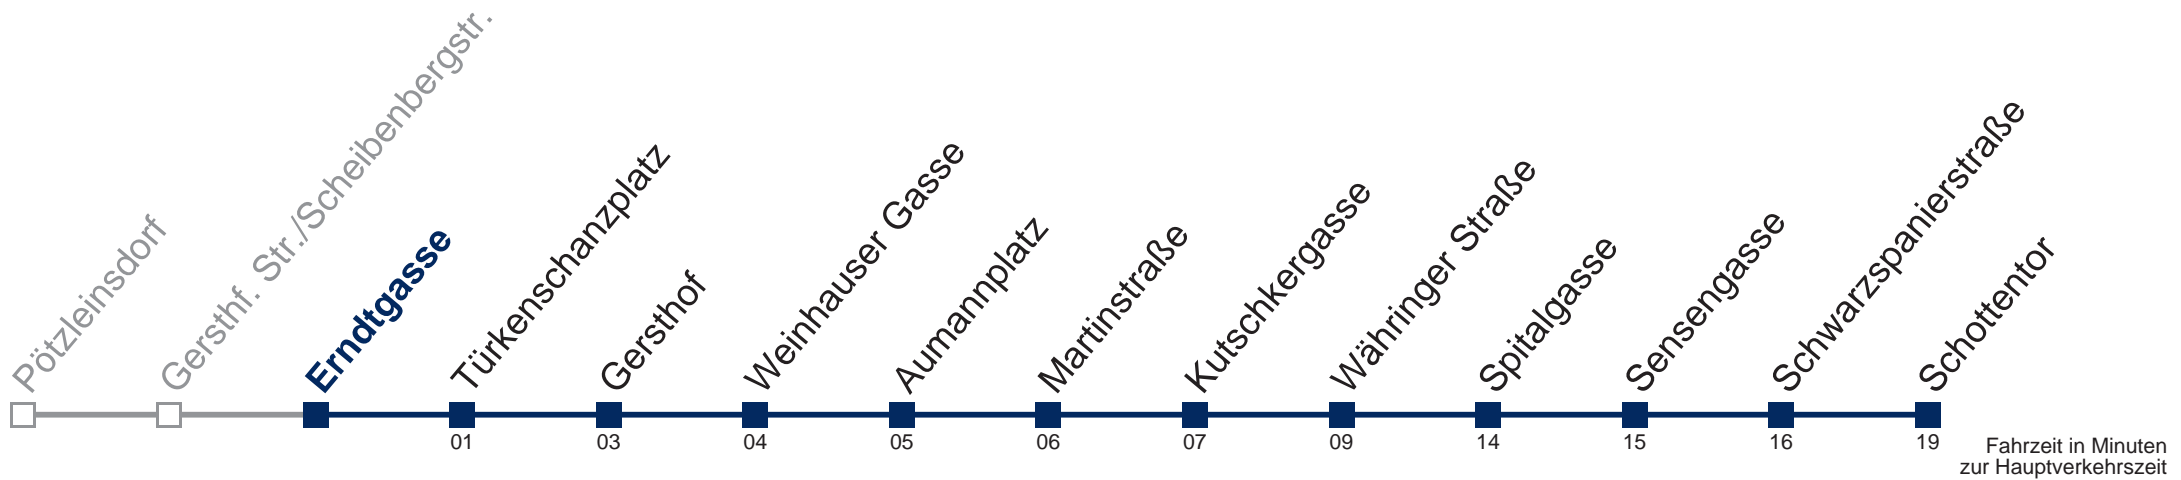

N41 Schottentor

Montag bis Freitag

- 1 40
- 2 10 40
- 3 10 40
- 4 10 40
- 5 08

Samstag, Sonn- und Feiertag

- 1 40
- 2 10 40
- 3 10 40
- 4 10 40
- 5 08

□ bis Gersthof

Kaufen Sie Ihre Tickets bequem mit der WienMobil-App.
Buy your tickets easily via our WienMobil app.

Auskunft Servicetelefon 01/7909 100
Änderungen vorbehalten