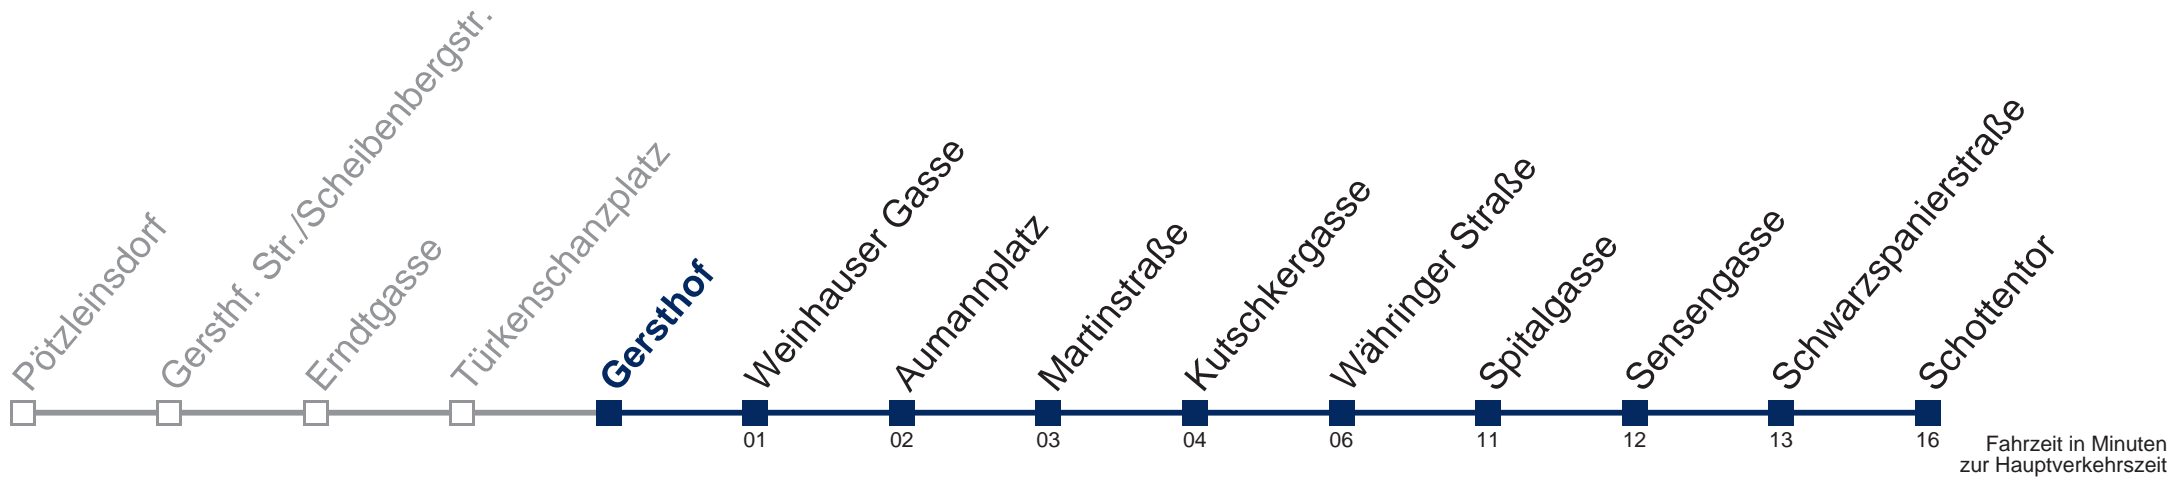

N41 Schottentor

Montag bis Freitag

- 1 15 43
- 2 13 43
- 3 13 43
- 4 13 43

Samstag, Sonn- und Feiertag

- 1 15 43
- 2 13 43
- 3 13 43
- 4 13 43

Kaufen Sie Ihre Tickets bequem mit der WienMobil-App.
Buy your tickets easily via our WienMobil app.