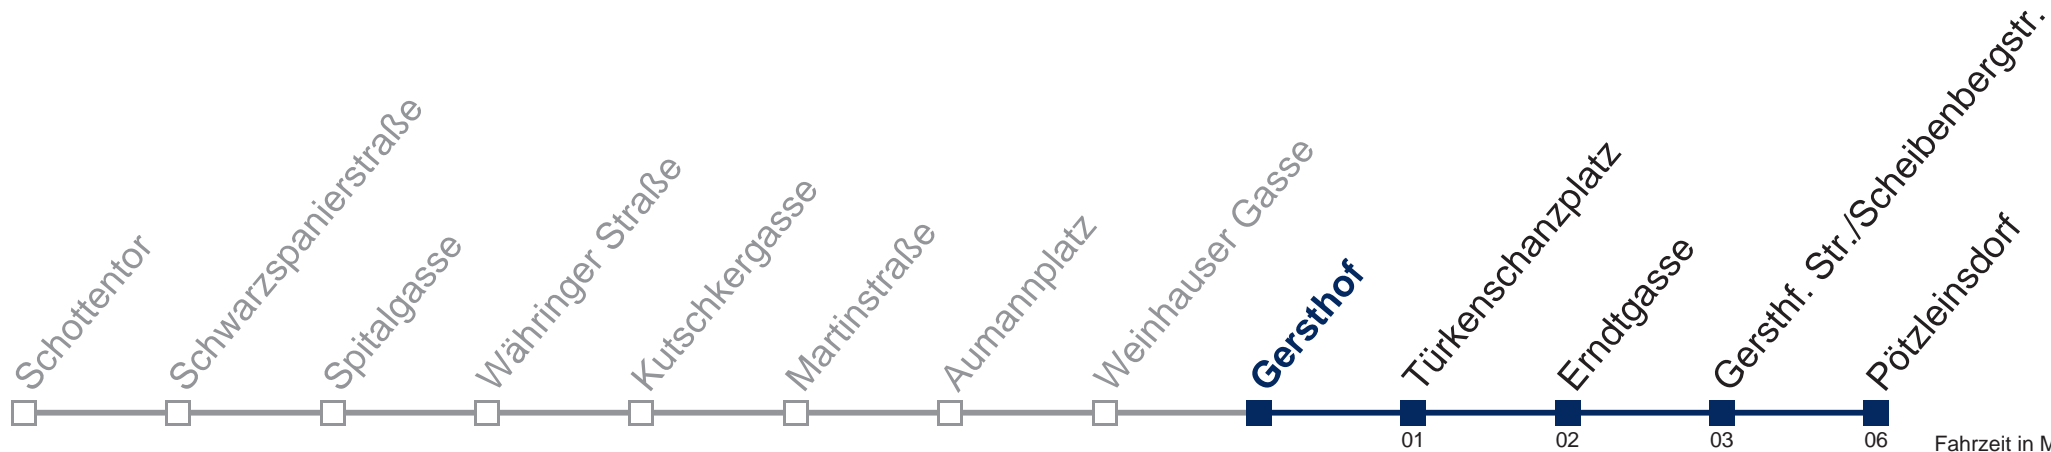

N41 Pötzleinsdorf

Fahrzeit in Minuten
zur Hauptverkehrszeit

Montag bis Freitag

1	31
2	01 31
3	01 31
4	01 31
5	00

Samstag, Sonn- und Feiertag

1	31
2	01 31
3	01 31
4	01 31
5	00

Kaufen Sie Ihre Tickets bequem mit der WienMobil-App.
Buy your tickets easily via our WienMobil app.