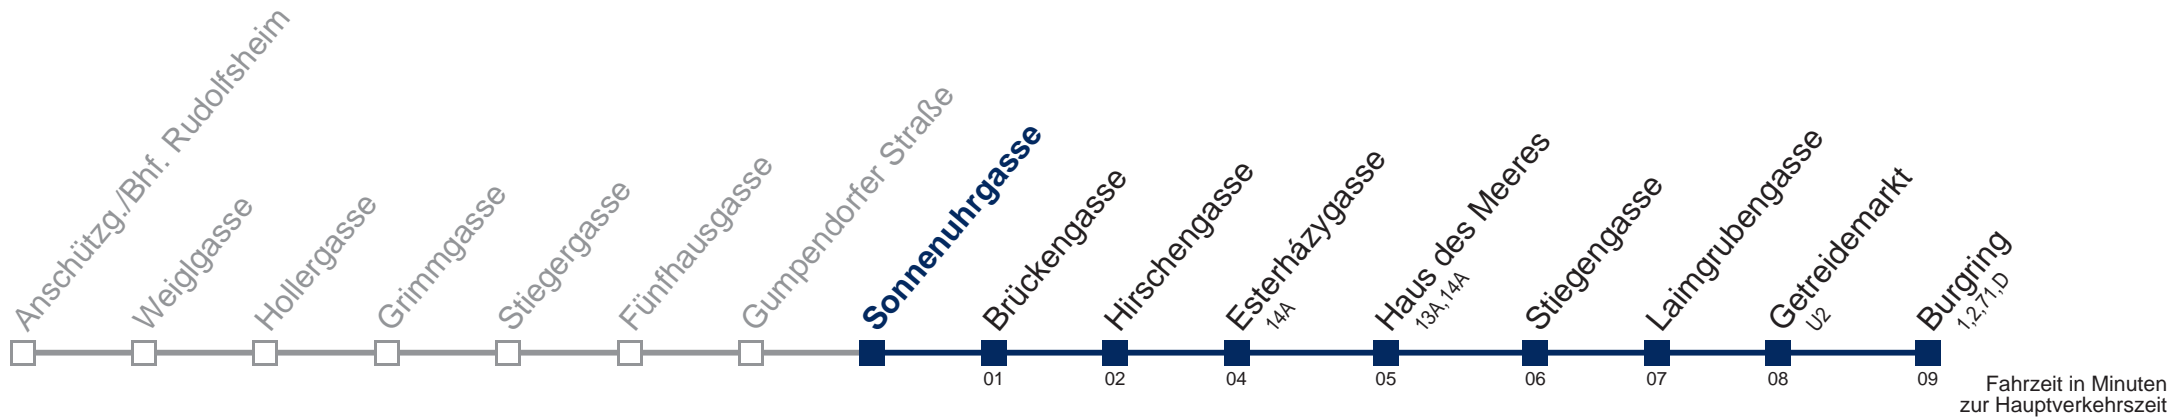

Kaufen Sie Ihre Tickets bequem mit der WienMobil-App.
Buy your tickets easily via our WienMobil app.

Auskunft Servicetelefon 01/7909 100
Änderungen vorbehalten

57A Burgring

Montag-Freitag (Schule)

5	19 32 44 55
6	06 16 25 33 41 49 57
7	06 14 21 28 34 39 44 49 55
8	00 07 14 21 28 36 43 51 59
9	07 14 24 34 44 54
10	04 14 24 34 44 54
11	04 14 22 29 37 44 52 59
12	07 14 22 29 37 44 52 59
13	07 14 22 29 37 44 52 59
14	07 14 22 29 37 44 52 59
15	07 14 22 29 37 44 52 59
16	07 14 22 29 37 44 52 59
17	07 14 22 29 37 44 52 59
18	07 14 22 29 37 44 52
19	00 07 15 25 35 45 55
20	06 16 26 36 46 56
21	06 16 26 36 47
22	02 17 32 47
23	02 17