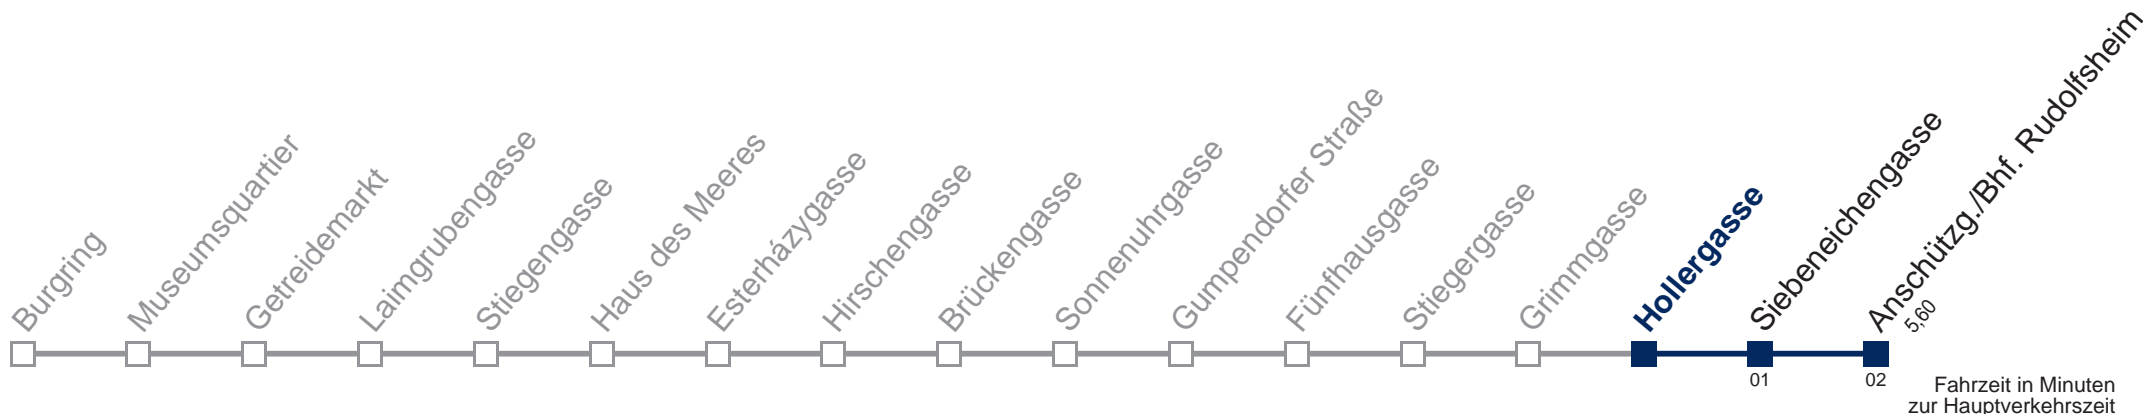

Kaufen Sie Ihre Tickets bequem mit der WienMobil-App.
Buy your tickets easily via our WienMobil app.

57A Anschützg./Bhf. Rudolfsheim

Montag-Freitag (Schule)

5	44 57
6	10 24 35 45 55
7	06 17 26 32 39 46 52 58
8	04 10 16 22 28 34 41 48 56
9	03 11 18 26 33 41 48 58
10	08 18 28 38 48 58
11	08 18 28 38 48 56
12	03 11 18 26 33 41 48 56
13	03 11 18 26 33 41 48 56
14	03 11 18 26 33 41 48 56
15	03 11 18 26 33 41 48 56
16	03 11 18 26 33 41 48 56
17	03 11 18 26 33 41 48 56
18	03 11 18 26 33 41 48 56
19	03 11 17 25 32 40 47 57
20	06 15 25 35 45 55
21	05 15 25 35 45 55
22	05 14 29 44 59
23	14 29 44