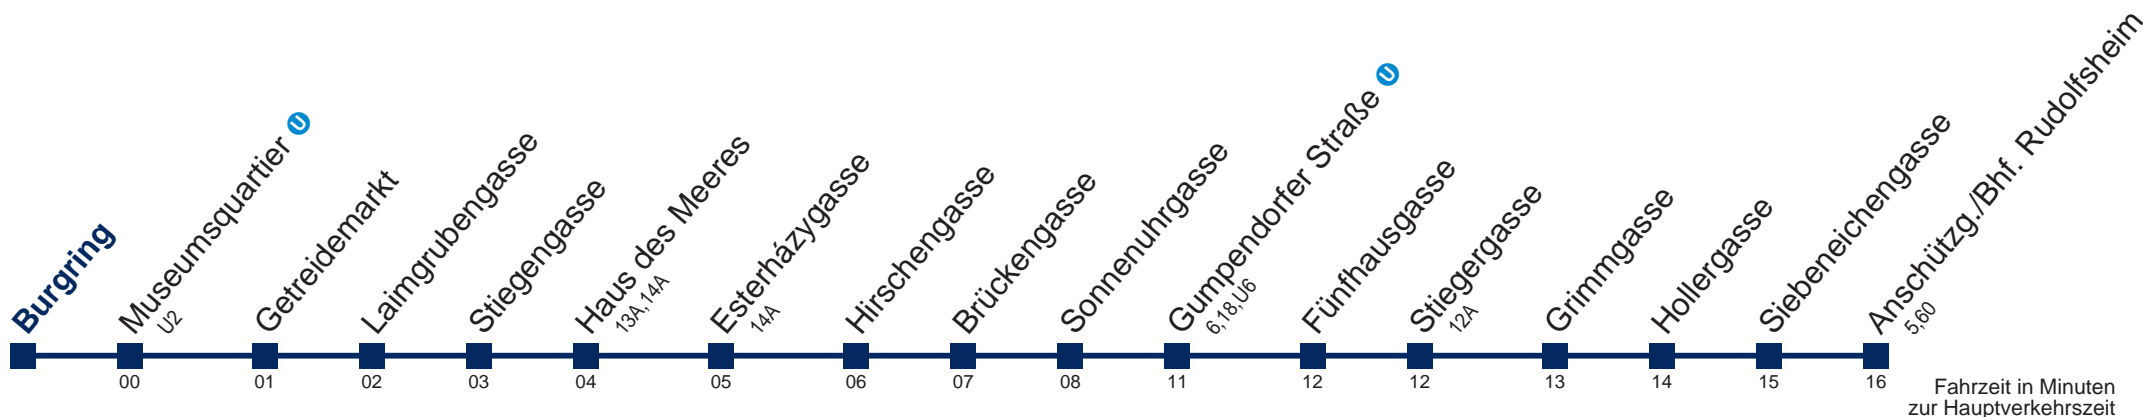

57A Anschützg./Bhf. Rudolfsheim

Montag-Freitag (Schule)

5	30 43 56
6	09 20 30 40 50 59
7	07 14 21 27 34 40 46 52 58
8	04 10 16 22 30 37 45 52
9	00 07 15 22 30 40 50
10	00 10 20 30 40 50
11	00 10 20 30 37 45 52
12	00 07 15 22 30 37 45 52
13	00 07 15 22 30 37 45 52
14	00 07 15 22 30 37 45 52
15	00 07 15 22 30 37 45 52
16	00 07 15 22 30 37 45 52
17	00 07 15 22 30 37 45 52
18	00 07 15 22 30 37 45 52
19	00 07 15 22 30 40 50
20	00 10 20 30 40 50
21	00 10 20 30 40 50
22	00 15 30 45
23	00 15 30