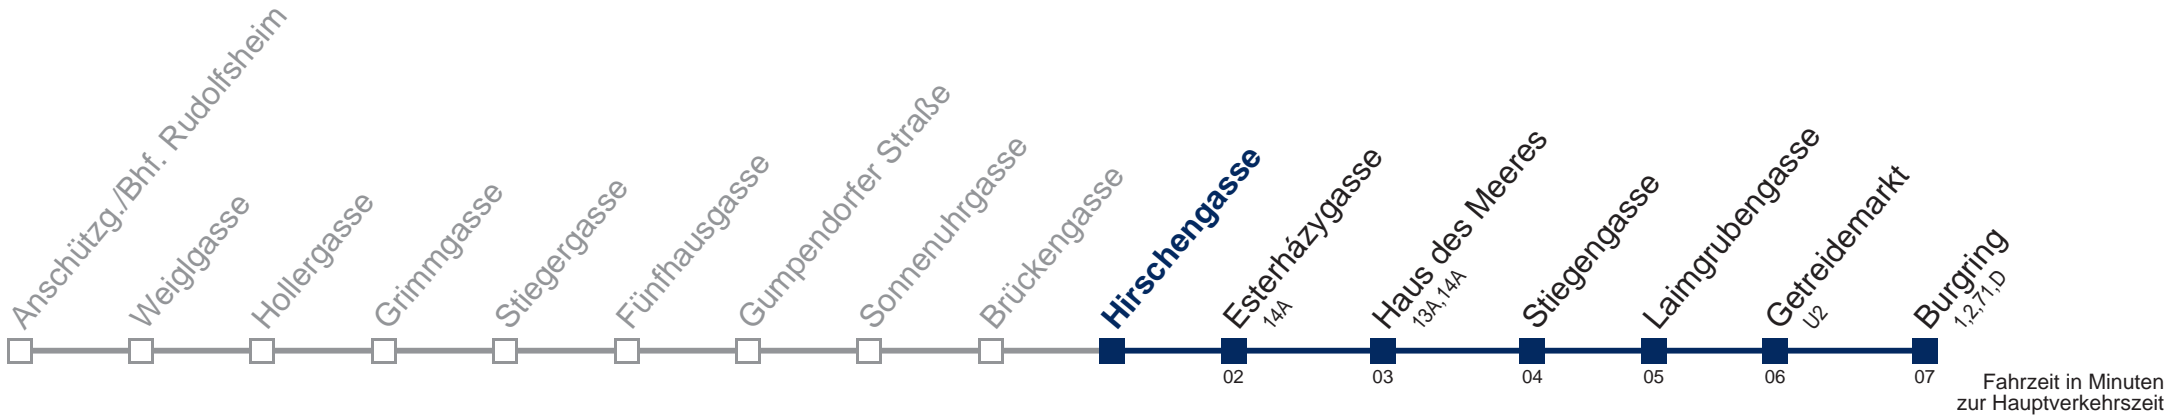

Kaufen Sie Ihre Tickets bequem mit der WienMobil-App.
Buy your tickets easily via our WienMobil app.

Auskunft Servicetelefon 01/7909 100
Änderungen vorbehalten

57A Burgring

Montag-Freitag (Schule)

5	21 34 46 57
6	08 18 27 35 43 51 59
7	09 17 24 31 37 42 47 52 58
8	03 10 17 24 31 39 46 54
9	02 10 17 27 37 47 57
10	07 17 27 37 47 57
11	07 17 25 32 40 47 55
12	02 10 17 25 32 40 47 55
13	02 10 17 25 32 40 47 55
14	02 10 17 25 32 40 47 55
15	02 10 17 25 32 40 47 55
16	02 10 17 25 32 40 47 55
17	02 10 17 25 32 40 47 55
18	02 10 17 25 32 40 47 55
19	03 10 18 28 38 48 58
20	08 18 28 38 48 58
21	08 18 28 38 49
22	05 20 35 50
23	05 20