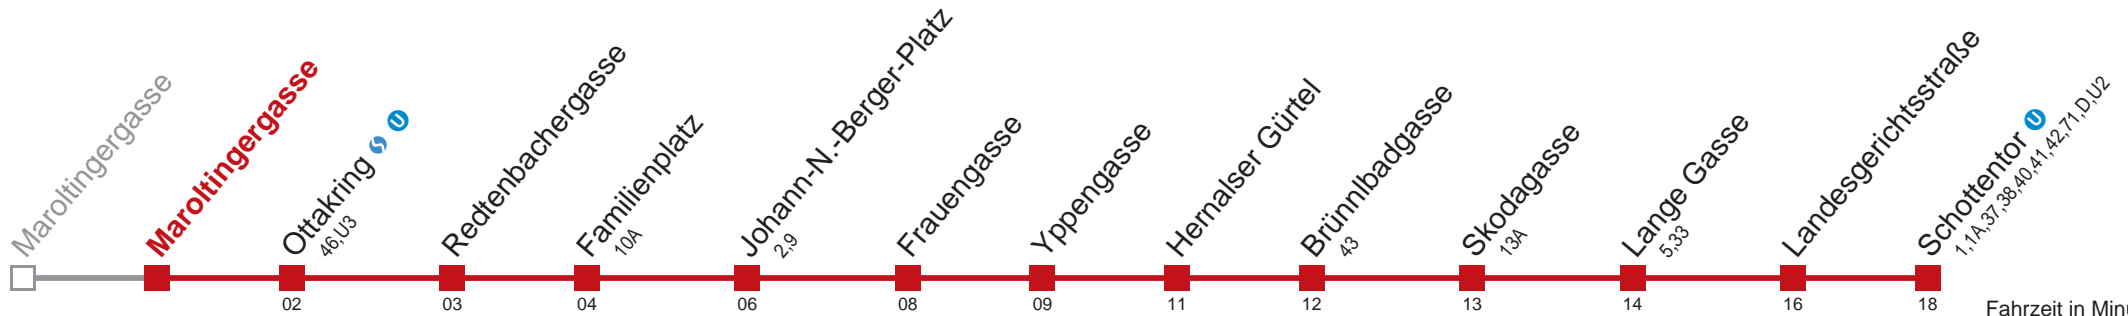

44 Schottentor U

Fahrzeit in Minuten zur Hauptverkehrszeit

Montag-Freitag (Schule)

4	52
5	00 08 15 23 30 38 44 52 59
6	06 - - Intervall 5' - 6' - - -
7	- - - - - - - - - - -
8	- - - - - - - - - 54
9	00 07 14 22 29 37 44 52 59
10	07 14 22 29 37 44 52 59
11	07 14 22 29 37 44 52 59
12	07 14 22 29 37 44 52 59
13	07 14 22 29 37 44 52 59
14	07 14 22 29 37 43 49 56
15	03 09 16 23 29 36 43 49 56
16	03 09 16 23 29 36 43 49 56
17	03 09 16 23 29 36 43 49 56
18	03 09 16 23 29 36 44 52 59
19	07 15 23 30 38 45 53
20	02 09 17 24 33 43 53
21	03 13 23 33 43 53
22	03 13 28 43 58
23	13 28 43 51
0	07

Montag-Freitag (Ferien)

4	52
5	00 08 15 23 30 38 44 52 59
6	07 14 22 29 37 44 52 59
7	06 14 21 29 36 44 51 59
8	06 14 21 29 36 44 52 59
9	07 14 22 29 37 44 52 59
10	07 14 22 29 37 44 52 59
11	07 14 22 29 37 44 52 59
12	07 14 22 29 37 44 52 59
13	07 14 22 29 37 44 52 59
14	07 14 22 29 37 44 51 59
15	06 14 21 29 36 44 51 59
16	06 14 21 29 36 44 51 59
17	06 14 21 29 36 44 51 59
18	06 14 21 29 36 44 52 59
19	07 15 23 30 38 45 53
20	02 09 17 24 33 43 53
21	03 13 23 33 43 53
22	03 13 28 43 58
23	13 28 43 51
0	07

Samstag

4	53
5	13 33 53
6	13 28 43 53
7	03 13 23 33 43 53
8	03 13 23 33 43 53
9	01 11 21 31 41 51
10	01 11 21 31 41 51
11	01 11 21 31 41 51
12	01 11 21 31 41 51
13	01 11 21 31 41 51
14	01 11 21 31 41 51
15	01 11 21 31 41 51
16	01 11 21 31 41 51
17	01 11 21 31 41 51
18	01 11 21 31 41 51
19	03 13 23 33 43 53
20	03 13 28 43 58
21	13 28 43 58
22	13 28 43 58
23	13 28 43 51
0	07

Sonn- und Feiertag

4	53
5	13 33 53
6	13 33 53
7	13 28 43 58
8	13 28 43 58
9	13 28 43 53
10	03 13 23 33 43 53
11	03 13 23 33 43 53
12	03 13 23 33 43 53
13	03 13 23 33 43 53
14	03 13 23 33 43 53
15	03 13 23 33 43 53
16	03 13 23 33 43 53
17	03 13 23 33 43 53
18	03 13 23 33 43 53
19	03 13 23 33 43 53
20	03 13 28 43 58
21	13 28 43 58
22	13 28 43 58
23	13 28 43 51
0	07

Kaufen Sie Ihre Tickets bequem mit der WienMobil-App.
Buy your tickets easily via our WienMobil app.