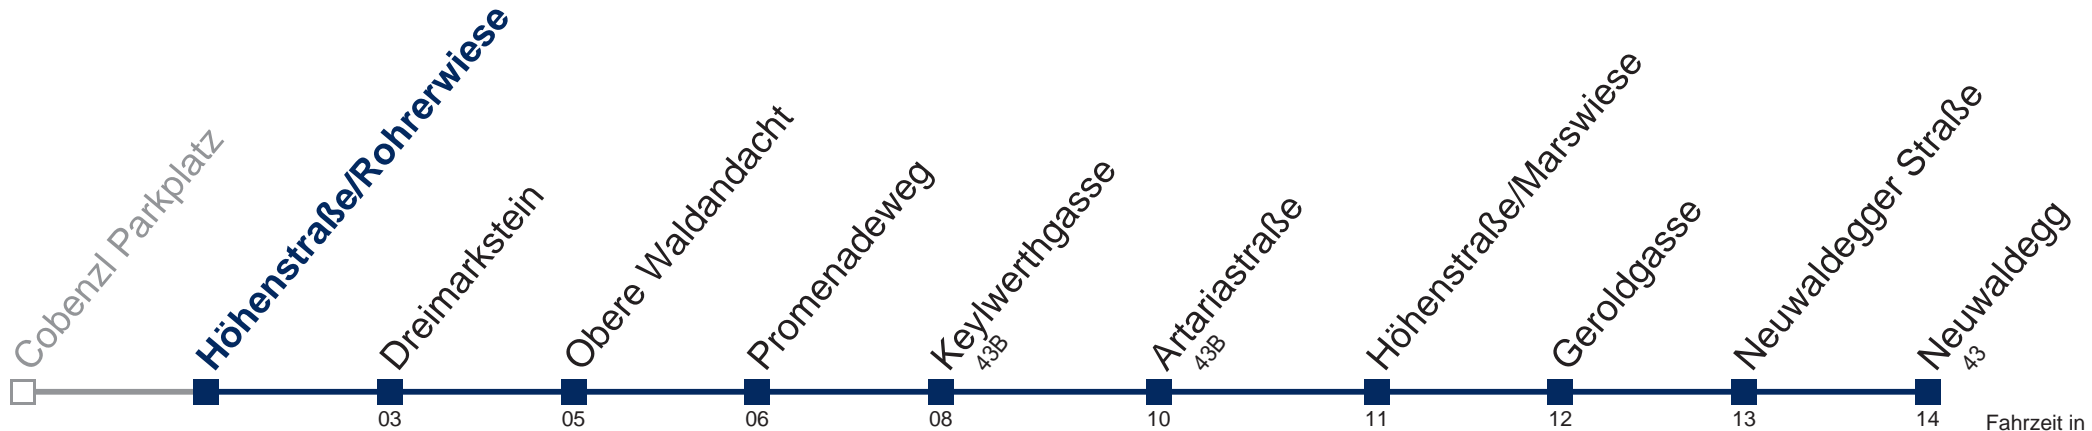

Kaufen Sie Ihre Tickets bequem mit der WienMobil-App.
Buy your tickets easily via our WienMobil app.

43A Neuwaldegg

Fahrzeit in Minuten zur Hauptverkehrszeit

Montag bis Freitag

Betrieb ab Obere Waldandacht