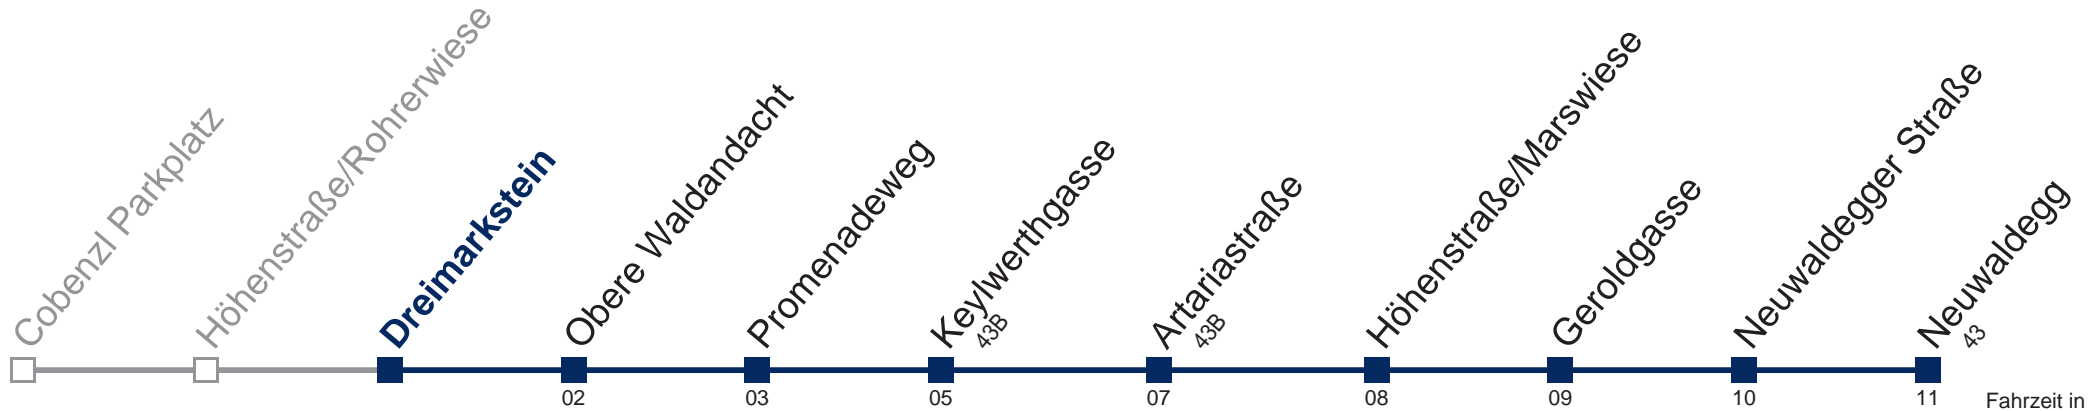

43A Neuwaldegg

Fahrzeit in Minuten zur Hauptverkehrszeit

Montag bis Freitag

Betrieb ab Obere Waldandacht

Samstag

Sonn- und Feiertag

kein Betrieb

9	9 45
10 15	10 45
11 15	11 45
12 15	12 45
13 15	13 45
14 15	14 45
15 15	15 45
16 15 45	16 45

Kaufen Sie Ihre Tickets bequem mit der WienMobil-App.
Buy your tickets easily via our WienMobil app.