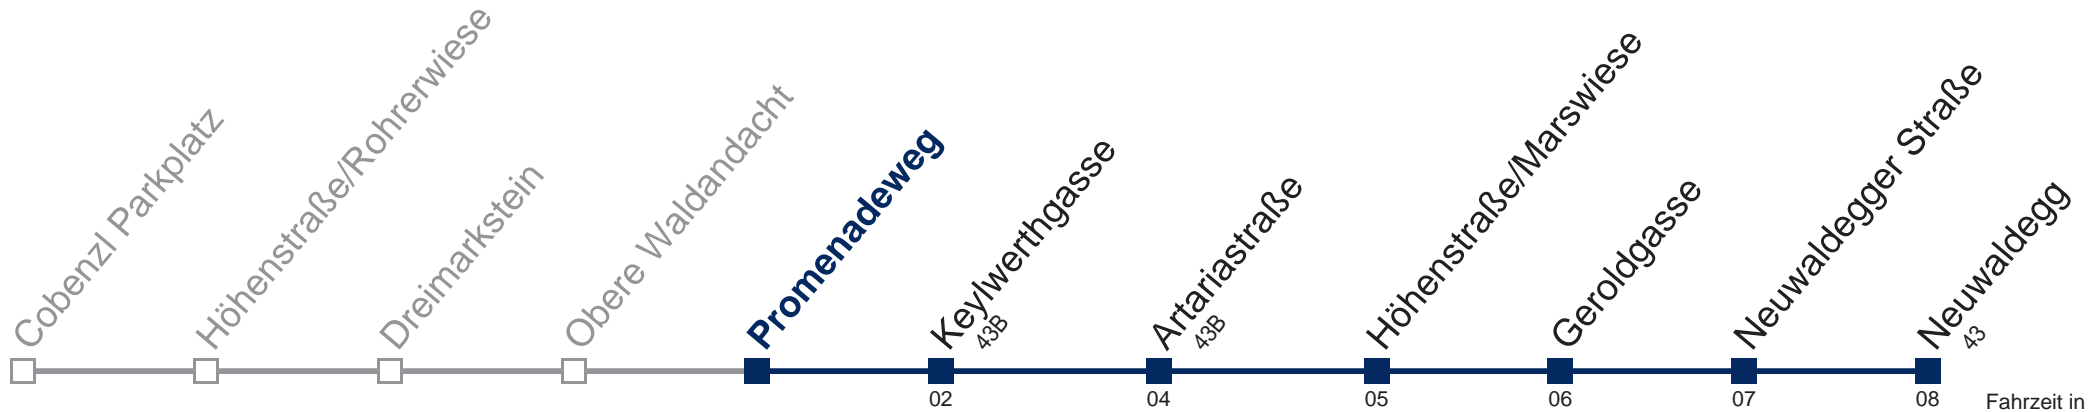

Kaufen Sie Ihre Tickets bequem mit der WienMobil-App.
Buy your tickets easily via our WienMobil app.

43A Neuwaldegg

Fahrzeit in Minuten zur Hauptverkehrszeit

Montag bis Freitag

5	48
6	03 18 33 48
7	03 18 33 48
8	03 18 48
9	18 48
10	18 48
11	18 48
12	18 48
13	18 48
14	18 48
15	18 33 48
16	03 18 33 48
17	03 18 33 48
18	03 18 33 48
19	03 18 33 48
20	03 18 48
21	18 48
22	18