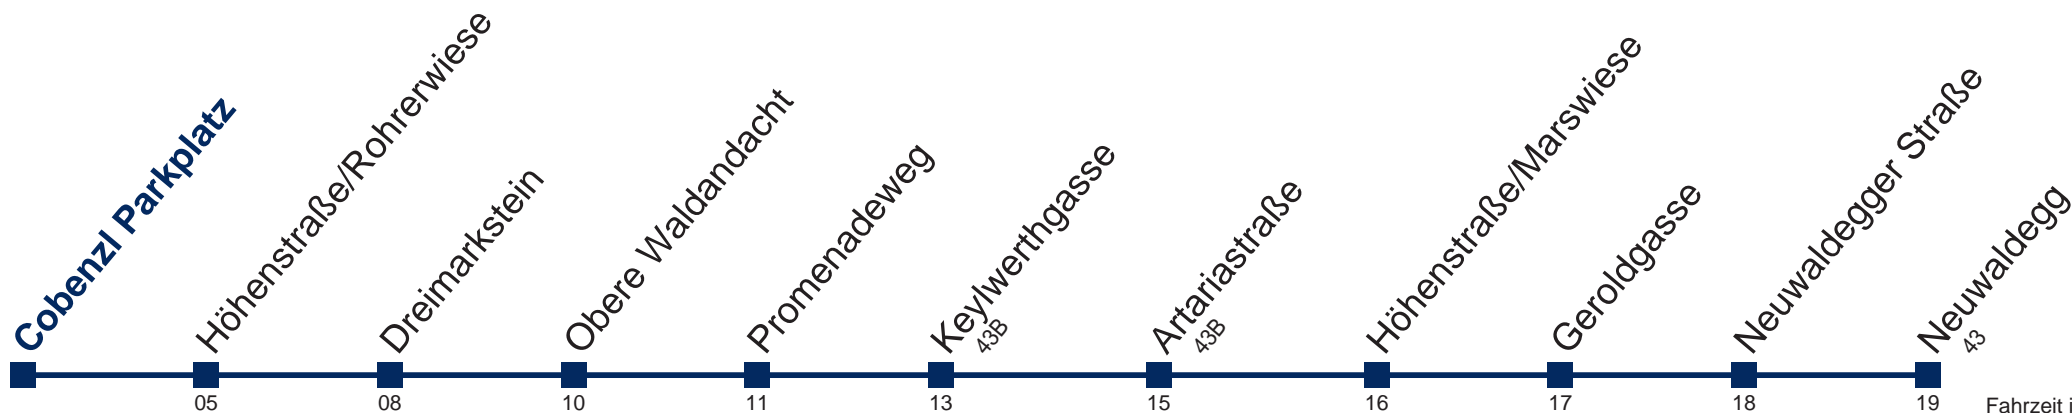

43A Neuwaldegg

Fahrzeit in Minuten zur Hauptverkehrszeit

Montag bis Freitag

Betrieb ab Obere Waldandacht

Samstag

Sonn- und Feiertag

kein Betrieb

Station	Montag bis Freitag	Samstag	Sonn- und Feiertag
Cobenzl Parkplatz		9	9 37
Höhenstraße/Rohrerwiese		10 07	10 37
Dreimarkstein		11 07	11 37
Obere Waldandacht		12 07	12 37
Promenadeweg		13 07	13 37
Keylwerthgasse (43B)		14 07	14 37
Artariastraße (43B)		15 07	15 37
Höhenstraße/Marswiese		16 07 37	16 37
Geroldgasse			
Neuwaldegger Straße			
Neuwaldegg (43)			

Kaufen Sie Ihre Tickets bequem mit der WienMobil-App.
Buy your tickets easily via our WienMobil app.