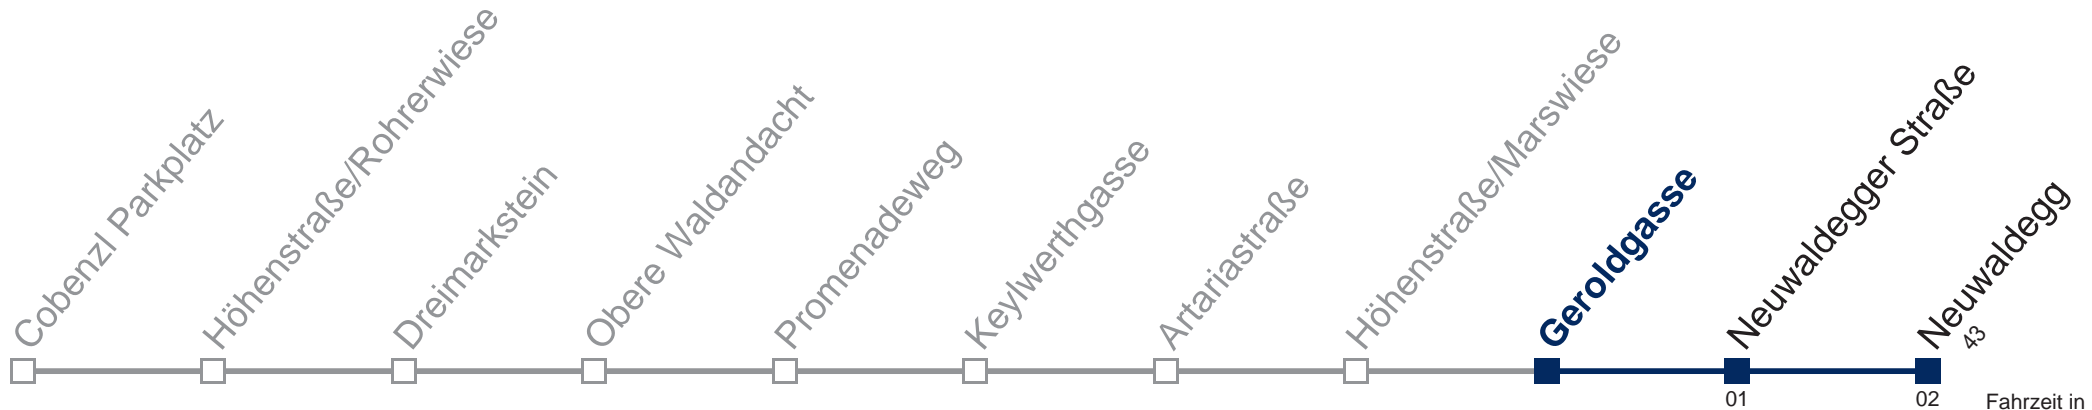

Kaufen Sie Ihre Tickets bequem mit der WienMobil-App.
Buy your tickets easily via our WienMobil app.

43A Neuwaldegg

Fahrzeit in Minuten zur Hauptverkehrszeit

Montag bis Freitag

5	54
6	09 24 39 54
7	09 24 39 54
8	09 24 54
9	24 54
10	24 54
11	24 54
12	24 54
13	24 54
14	24 54
15	24 39 54
16	09 24 39 54
17	09 24 39 54
18	09 24 39 54
19	09 24 39 54
20	09 24 54
21	24 54
22	24