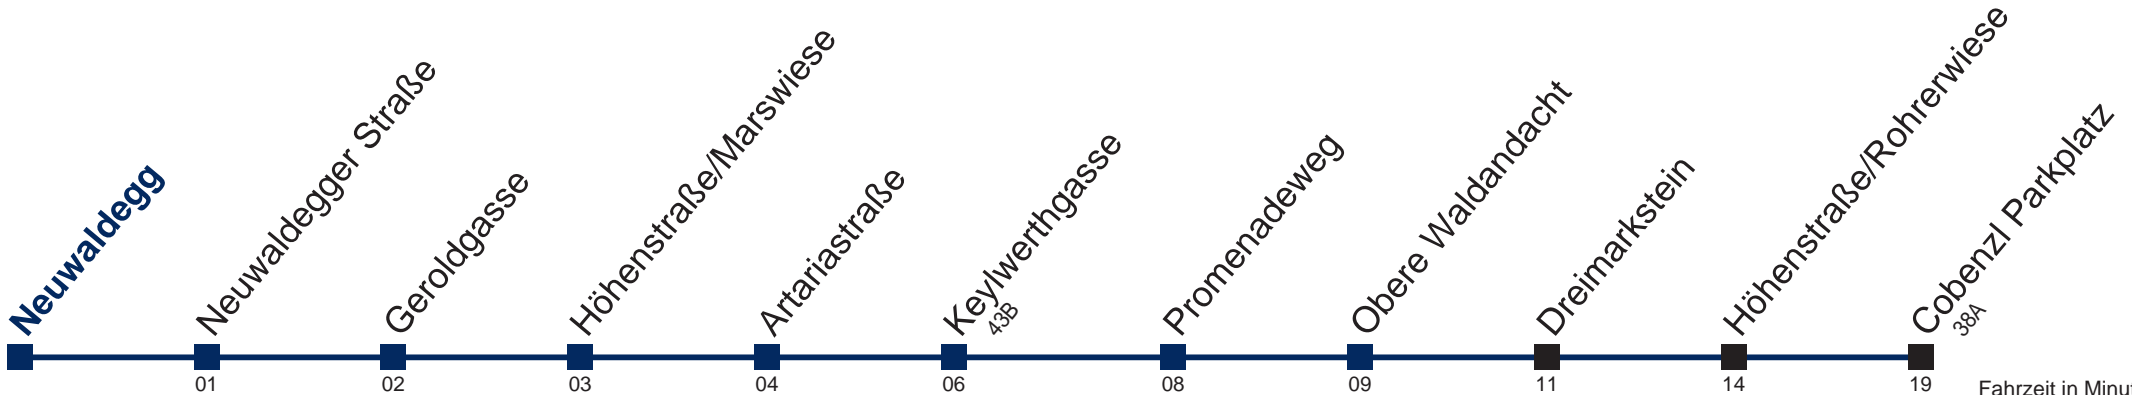

43A Cobenzl Parkplatz

Fahrzeit in Minuten zur Hauptverkehrszeit

Montag bis Freitag

5	32	47		
6	02	17	32	47
7	02	17	32	47
8	02	32		
9	02	32		
10	02	32		
11	02	32		
12	02	32		
13	02	32		
14	02	32		
15	02	17	32	47
16	02	17	32	47
17	02	17	32	47
18	02	17	32	47
19	02	17	32	47
20	02	32		
21	02	32		
22	02			