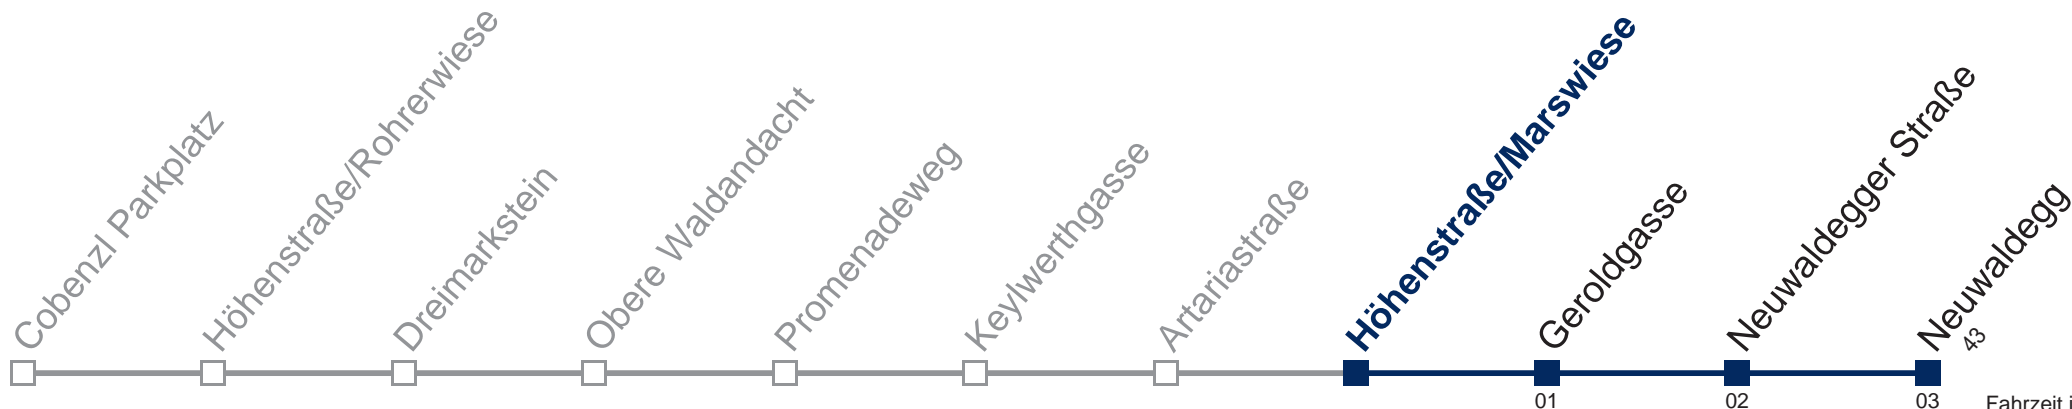

Samstag

5	50
6	22 52
7	22 52
8	22 52
9	22 52
10	22 52
11	22 52
12	22 52
13	22 52
14	22 52
15	22 52
16	22 52
17	22 52
18	22 52
19	22 52
20	22 52
21	22 52
22	22

Sonn- und Feiertag

5	
6	
7	
8	52
9	52
10	52
11	52
12	52
13	52
14	52
15	52
16	52
17	52
18	52
19	52
20	52
21	22
22	22

Kaufen Sie Ihre Tickets bequem mit der WienMobil-App.
Buy your tickets easily via our WienMobil app.

43A Neuwaldegg

Fahrzeit in Minuten zur Hauptverkehrszeit

Montag bis Freitag

5	53
6	08 23 38 53
7	08 23 38 53
8	08 23 53
9	23 53
10	23 53
11	23 53
12	23 53
13	23 53
14	23 53
15	23 38 53
16	08 23 38 53
17	08 23 38 53
18	08 23 38 53
19	08 23 38 53
20	08 23 53
21	23 53
22	23