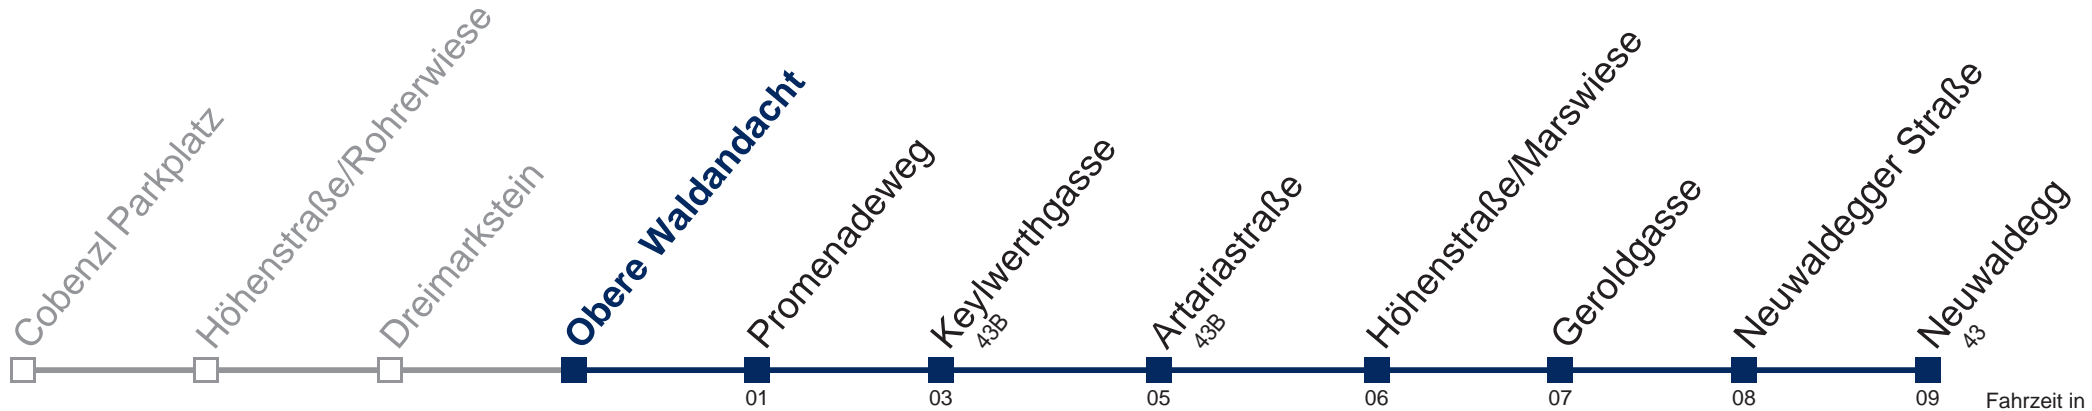

43A Neuwaldegg

Fahrzeit in Minuten zur Hauptverkehrszeit

Montag bis Freitag

5	47
6	02 17 32 47
7	02 17 32 47
8	02 17 47
9	17 47
10	17 47
11	17 47
12	17 47
13	17 47
14	17 47
15	17 32 47
16	02 17 32 47
17	02 17 32 47
18	02 17 32 47
19	02 17 32 47
20	02 17 47
21	17 47
22	17

Samstag

5	45
6	17 47
7	17 47
8	17 47
9	17 47
10	17 47
11	17 47
12	17 47
13	17 47
14	17 47
15	17 47
16	17 47
17	17 47
18	17 47
19	17 47
20	17 47
21	17 47
22	17

Sonn- und Feiertag

5	
6	
7	
8	47
9	47
10	47
11	47
12	47
13	47
14	47
15	47
16	47
17	47
18	47
19	47
20	47
21	17
22	17

Kaufen Sie Ihre Tickets bequem mit der WienMobil-App.
Buy your tickets easily via our WienMobil app.