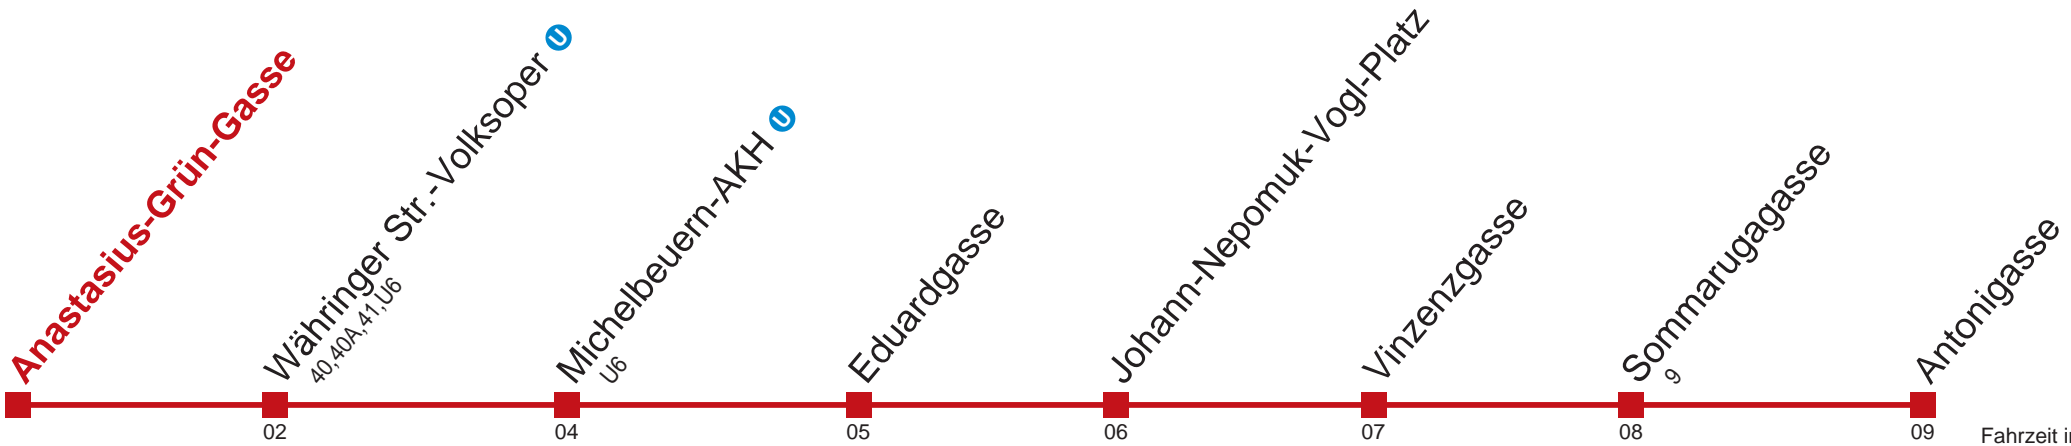

42 Antonigasse

Fahrzeit in Minuten zur Hauptverkehrszeit

Montag-Freitag (Schule)		Montag-Freitag (Ferien)		Samstag		Sonn- und Feiertag	
4	49 58	4	49 58	4	49	4	49
5	09	5	09	5	11	5	11
6	11 34	6	11	6	51	6	51
7		7		7	53	7	
8		8		8		8	
9		9		9		9	53

Kaufen Sie Ihre Tickets bequem mit der WienMobil-App.
Buy your tickets easily via our WienMobil app.