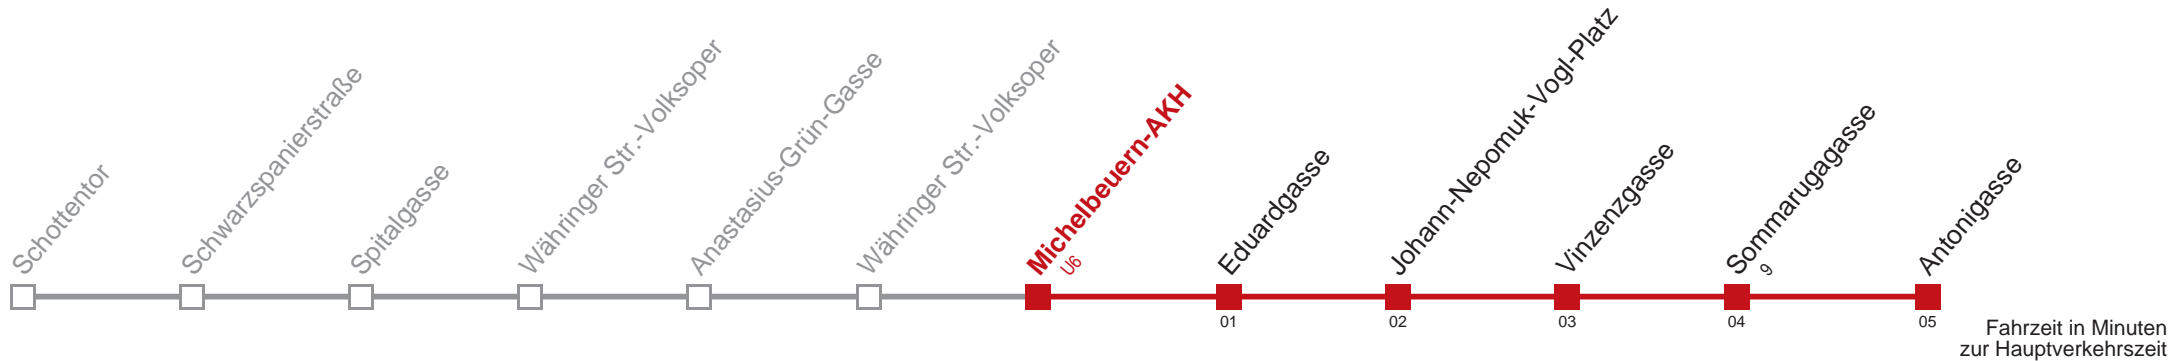

42 Antonigasse

Montag-Freitag (Schule)

4	53
5	02 13 26 35 45 57
6	09 15 21 33 39 44 54
7	02 10 18 26 34 41 49 56
8	04 11 19 26 34 42 50 58
9	06 15 25 35 45 55
10	05 15 25 35 45 55
11	05 15 25 35 45 55
12	05 15 25 35 45 55
13	05 15 25 35 45 55
14	05 15 25 35 45 54
15	02 10 18 26 34 42 50 58
16	06 14 22 30 38 46 54
17	02 10 18 26 34 41 49 56
18	04 11 19 26 34 42 50 58
19	06 14 24 34 44 54
20	04 14 24 34 44 54
21	04 14 24 34 44 54
22	04 14 24 35 50
23	05 20 35 50
0	05

Montag-Freitag (Ferien)

4	53
5	02 13 26 35 45 57
6	09 15 21 33 44 54
7	05 15 25 35 45 55
8	05 15 25 35 45 55
9	05 15 25 35 45 55
10	05 15 25 35 45 55
11	05 15 25 35 45 55
12	05 15 25 35 45 55
13	05 15 25 35 45 55
14	05 15 25 35 45 55
15	05 15 25 35 45 55
16	05 15 25 35 45 55
17	05 15 25 35 45 55
18	05 15 25 35 45 55
19	04 14 24 34 44 54
20	04 14 24 34 44 54
21	04 14 24 34 44 54
22	04 14 24 35 50
23	05 20 35 50
0	05

Samstag

4	53
5	15 26 46
6	06 26 46 55
7	05 20 35 50 57
8	04 14 24 34 44 54
9	04 14 24 34 44 54
10	04 14 24 34 44 54
11	04 14 24 34 44 54
12	04 14 24 34 44 54
13	04 14 24 34 44 54
14	04 14 24 34 44 54
15	04 14 24 34 44 54
16	04 14 24 34 44 54
17	04 14 24 34 44 54
18	04 14 24 34 44 54
19	04 14 24 34 44 54
20	04 14 24 35 50
21	05 20 35 50
22	05 20 35 50
23	05 20 35 50
0	05

Sonn- und Feiertag

4	53
5	15 26 46
6	06 26 46 55
7	05 20 35 50
8	05 20 35 50
9	05 20 35 50 57
10	04 14 24 34 44 54
11	04 14 24 34 44 54
12	04 14 24 34 44 54
13	04 14 24 34 44 54
14	04 14 24 34 44 54
15	04 14 24 34 44 54
16	04 14 24 34 44 54
17	04 14 24 34 44 54
18	04 14 24 34 44 54
19	04 14 24 34 44 54
20	04 14 24 35 50
21	05 20 35 50
22	05 20 35 50
23	05 20 35 50
0	05

Kaufen Sie Ihre Tickets bequem mit der WienMobil-App.
Buy your tickets easily via our WienMobil app.