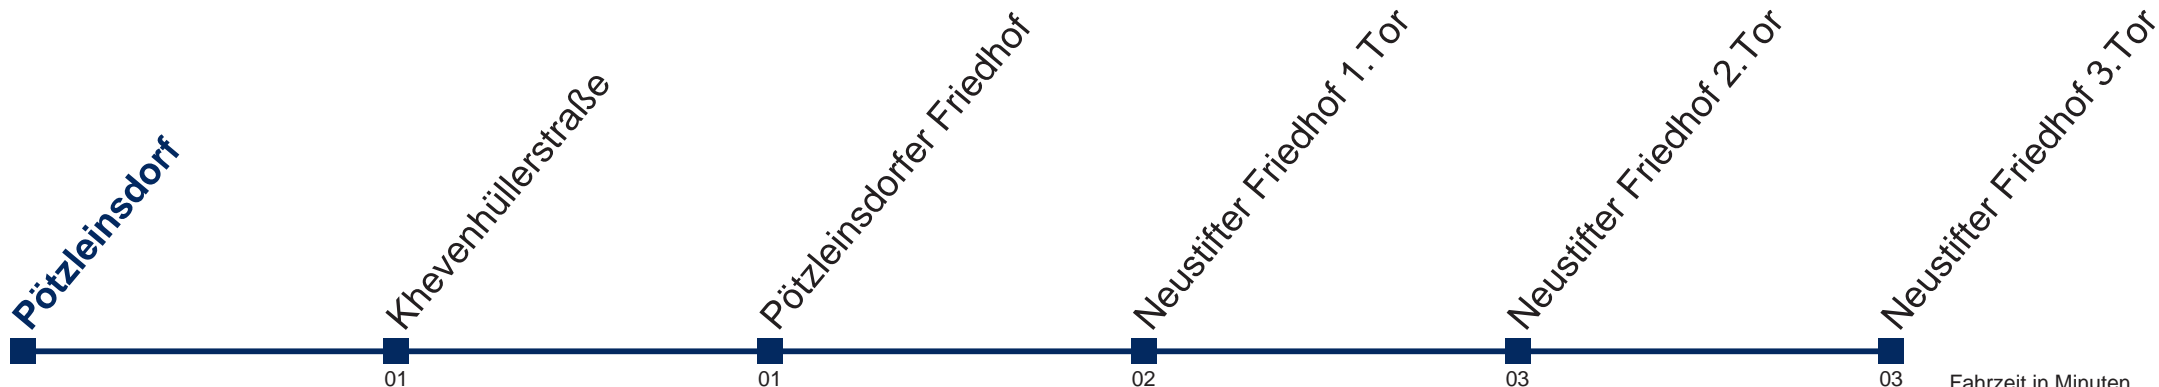

41 A Neustifter Friedhof 3.Tor

Fahrzeit in Minuten zur Hauptverkehrszeit

Montag bis Freitag

20 22 37 52
 21 07 22 37 52
 22 07 22 37 52
 23 07 22 37 52
 0 07 22

Samstag

20 22 37 52
 21 07 22 37 52
 22 07 22 37 52
 23 07 22 37 52
 0 07 22