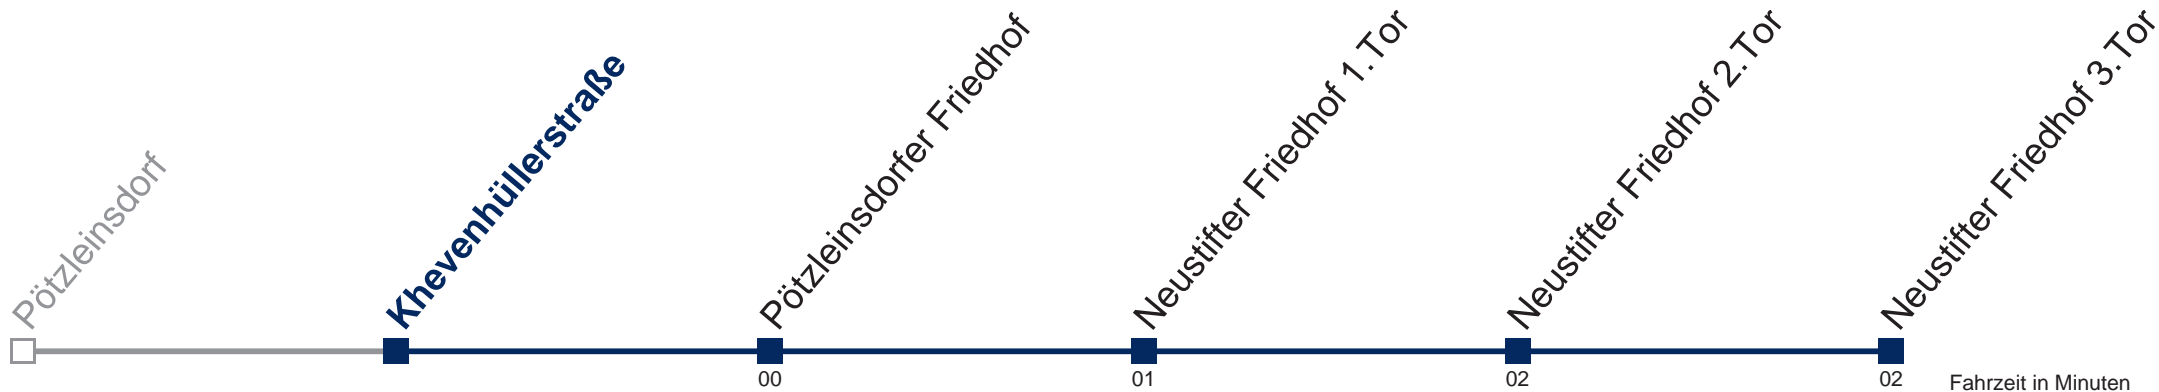

Sonn- und Feiertags

20 22 37 52
 21 07 22 37 52
 22 07 22 37 52
 23 07 22 37 52
 0 07 22

Kaufen Sie Ihre Tickets bequem mit der WienMobil-App. Buy your tickets easily via our WienMobil app.

41 A Neustifter Friedhof 3.Tor