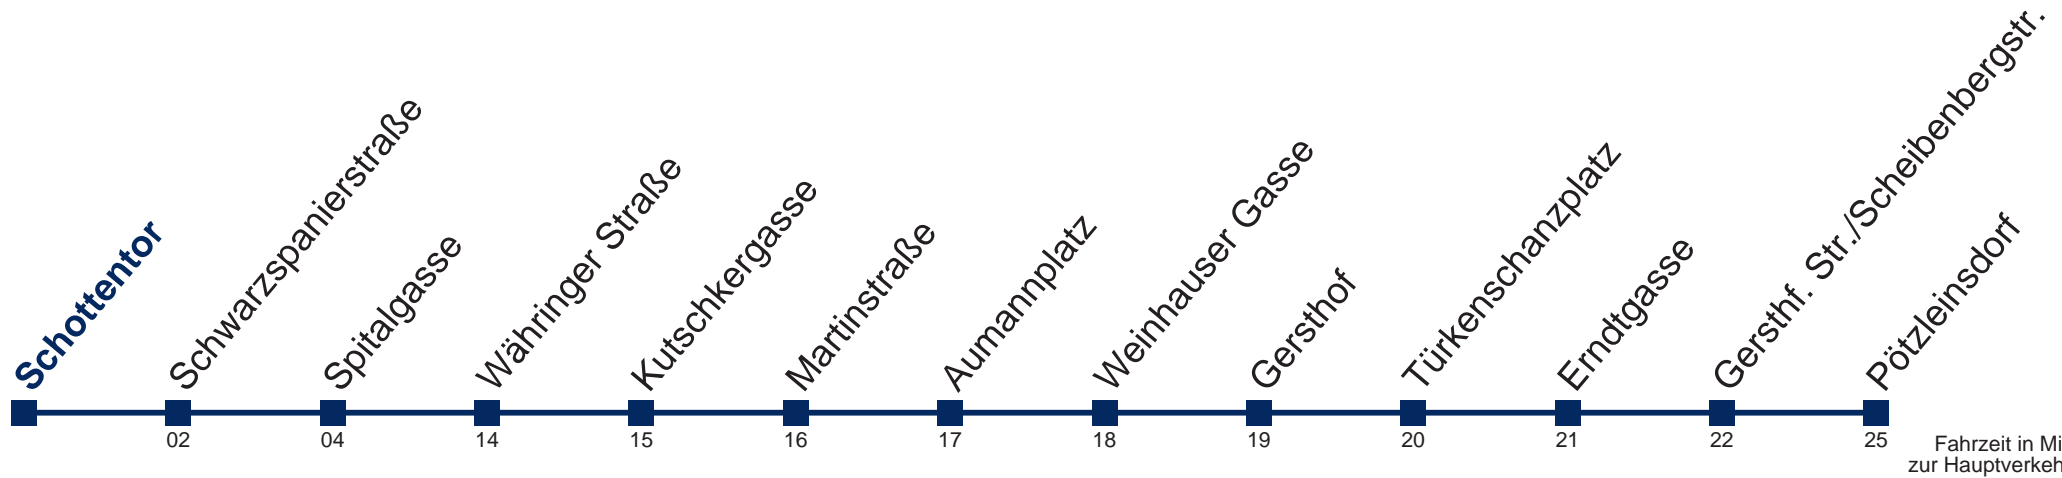

# N41 Pötzleinsdorf

Fahrzeit in Minuten zur Hauptverkehrszeit