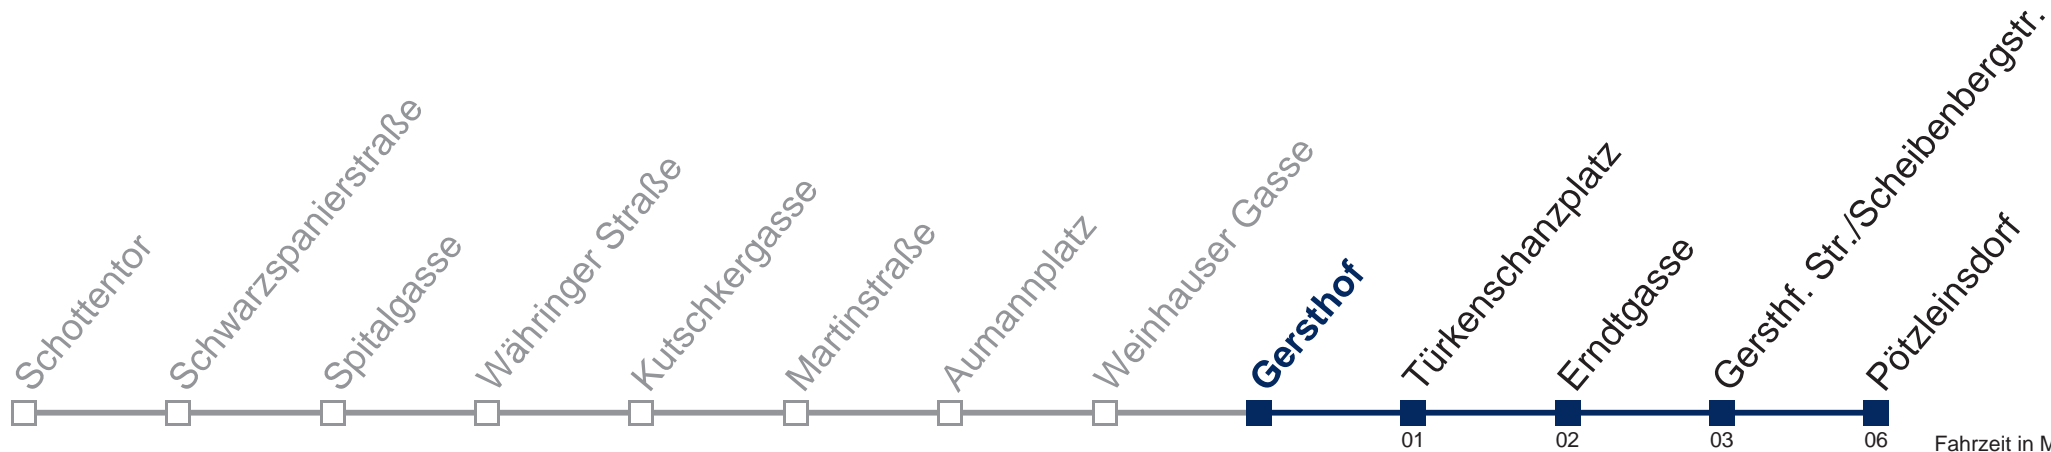

# N41 Pötzleinsdorf

Fahrzeit in Minuten  
zur Hauptverkehrszeit