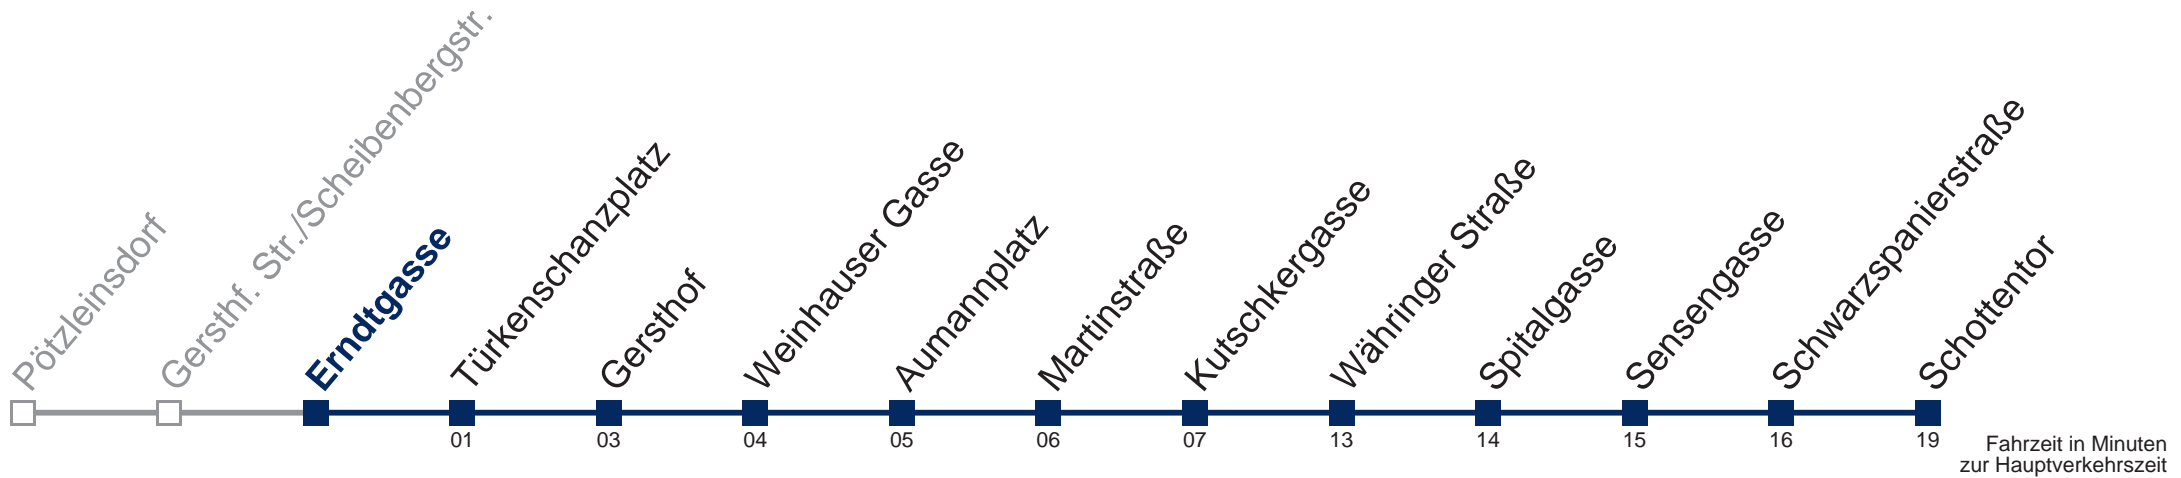

N41 Schottentor

Montag bis Freitag

2 11
3 11
4 11
5 09

Samstag, Sonn- und Feiertag

2 11
3 11
4 11
5 09

□ bis Gersthof

Kaufen Sie Ihre Tickets bequem mit der WienMobil-App.
Buy your tickets easily via our WienMobil app.

Auskunft Servicetelefon 01/7909 100
Änderungen vorbehalten