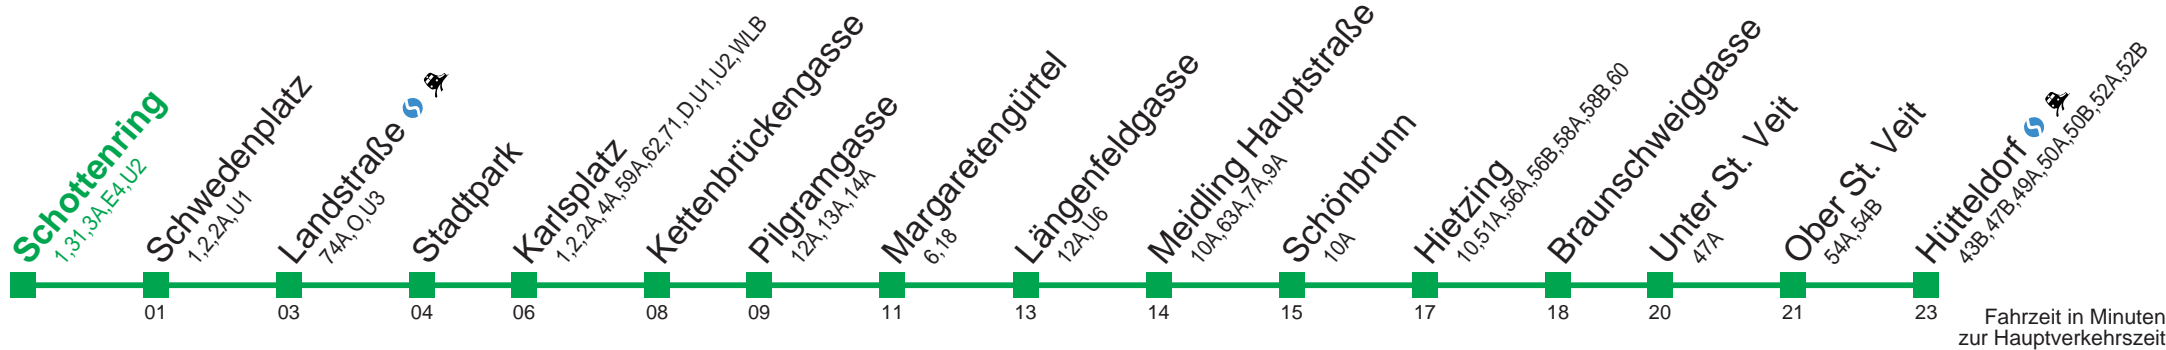

U4 Hütteldorf

Samstag

4	51
5	00 09 18 23 32 40 48 55
6	03 10 18 25 33 40 48 55
7	03 10 - - - - -
8	- - - Intervall 5' - - -
9	- - - - - - -
10	- - - - - - -
11	- - - - - - -
12	- - - - - - -
13	- - - - - - -
14	- - - - - - -
15	- - - - - - -
16	- - - - - - -
17	- - - - - - -
18	- - - - - - -
19	- - - - - - -
20	- - - - - 20 30 40 48 55
21	03 10 18 25 33 40 48 55
22	03 10 18 25 33 40 48 55
23	03 10 18 25 33 40 48 55
0	03 10 16 22

Sonn- und Feiertag

4	51
5	00 09 18 23 32 40 48 55
6	03 10 18 25 33 40 48 55
7	03 10 18 25 33 40 48 55
8	03 10 18 25 33 40 48 55
9	03 10 - - - - -
10	- - - Intervall 5' - - -
11	- - - - - - -
12	- - - - - - -
13	- - - - - - -
14	- - - - - - -
15	- - - - - - -
16	- - - - - - -
17	- - - - - - -
18	- - - - - - -
19	- - - - - - -
20	- - - - - 20 30 40 48 55
21	03 10 18 25 33 40 48 55
22	03 10 18 25 33 40 48 55
23	03 10 18 25 33 40 48 55
0	03 10 16 22

Kaufen Sie Ihre Tickets bequem mit der WienMobil-App.
Buy your tickets easily via our WienMobil app.