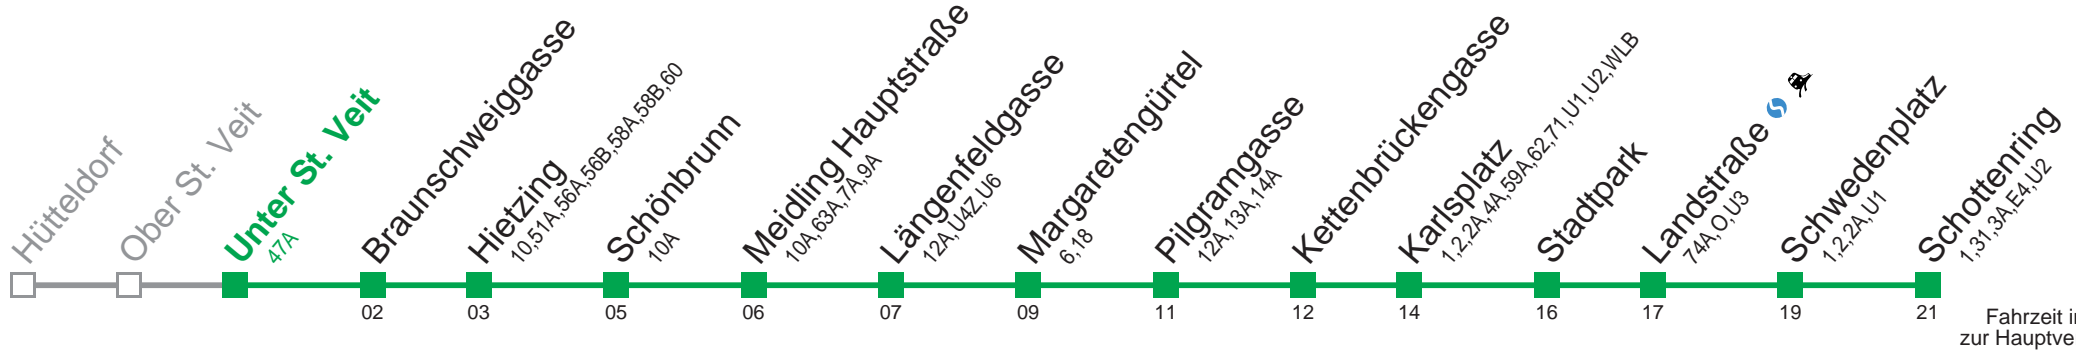

U4 Schottenring

Fahrzeit in Minuten zur Hauptverkehrszeit

Samstag

4	55
5	05 14 22 30 37 45 52
6	00 07 15 22 30 37 45 52 57
7	02 - - Intervall 5' - - -
8	- - - - - - - - -
9	- - - - - - - - -
10	- - - - - - - - -
11	- - - - - - - - -
12	- - - - - - - - -
13	- - - - - - - - -
14	- - - - - - - - -
15	- - - - - - - - -
16	- - - - - - - - -
17	- - - - - - - - -
18	- - - - - - - - -
19	- - - - - - - - -
20	- - - - - 22 30 37 45 52
21	00 07 15 22 30 37 45 52
22	00 07 15 22 30 37 45 52
23	00 07 15 22 30 37 45 52 58
0	07 13

Sonn- und Feiertag

4	55
5	05 14 22 30 37 45 52
6	00 07 15 22 30 37 45 52
7	00 07 15 22 30 37 45 52
8	00 07 15 22 30 37 45 52 57
9	02 - - Intervall 5' - - -
10	- - - - - - - - -
11	- - - - - - - - -
12	- - - - - - - - -
13	- - - - - - - - -
14	- - - - - - - - -
15	- - - - - - - - -
16	- - - - - - - - -
17	- - - - - - - - -
18	- - - - - - - - -
19	- - - - - - - - -
20	- - - - - 22 30 37 45 52
21	00 07 15 22 30 37 45 52
22	00 07 15 22 30 37 45 52
23	00 07 15 22 30 37 45 52 58
0	07 13

Kaufen Sie Ihre Tickets bequem mit der WienMobil-App. Buy your tickets easily via our WienMobil app.