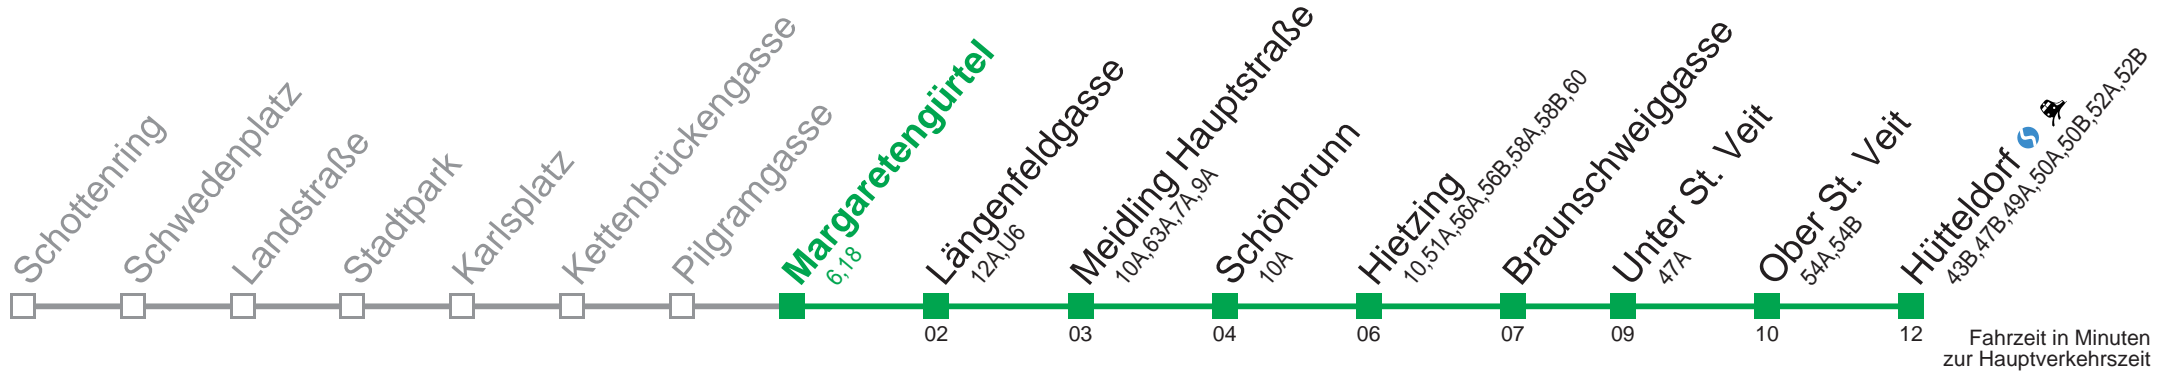

U4 Hütteldorf

Samstag

5	02	11	20	29	34	43	51	59	
6	06	14	21	29	36	44	51	59	
7	06	14	21	-	-	-	-	-	-
8	-	-	-	Intervall 5'			-	-	-
9	-	-	-	-	-	-	-	-	-
10	-	-	-	-	-	-	-	-	-
11	-	-	-	-	-	-	-	-	-
12	-	-	-	-	-	-	-	-	-
13	-	-	-	-	-	-	-	-	-
14	-	-	-	-	-	-	-	-	-
15	-	-	-	-	-	-	-	-	-
16	-	-	-	-	-	-	-	-	-
17	-	-	-	-	-	-	-	-	-
18	-	-	-	-	-	-	-	-	-
19	-	-	-	-	-	-	-	-	-
20	-	-	-	-	-	-	31	41	51 59
21	06	14	21	29	36	44	51	59	
22	06	14	21	29	36	44	51	59	
23	06	14	21	29	36	44	51	59	
0	06	14	21	27	35				

Sonn- und Feiertag

5	02	11	20	29	34	43	51	59	
6	06	14	21	29	36	44	51	59	
7	06	14	21	29	36	44	51	59	
8	06	14	21	29	36	44	51	59	
9	06	14	21	-	-	-	-	-	-
10	-	-	-	Intervall 5'			-	-	-
11	-	-	-	-	-	-	-	-	-
12	-	-	-	-	-	-	-	-	-
13	-	-	-	-	-	-	-	-	-
14	-	-	-	-	-	-	-	-	-
15	-	-	-	-	-	-	-	-	-
16	-	-	-	-	-	-	-	-	-
17	-	-	-	-	-	-	-	-	-
18	-	-	-	-	-	-	-	-	-
19	-	-	-	-	-	-	-	-	-
20	-	-	-	-	-	-	31	41	51 59
21	06	14	21	29	36	44	51	59	
22	06	14	21	29	36	44	51	59	
23	06	14	21	29	36	44	51	59	
0	06	14	21	27	35				

Kaufen Sie Ihre Tickets bequem mit der WienMobil-App.
Buy your tickets easily via our WienMobil app.

Auskunft Servicetelefon 01/7909 100
Änderungen vorbehalten