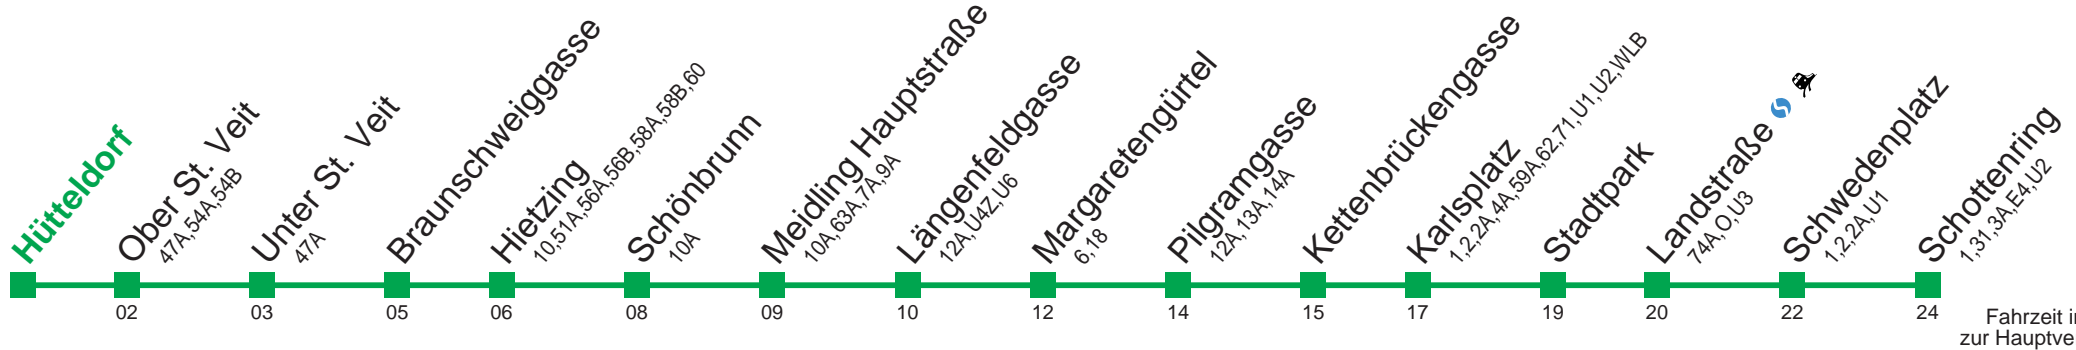

U4 Schottenring

Fahrzeit in Minuten zur Hauptverkehrszeit

Samstag

4	52
5	02 11 19 27 34 42 49 57
6	04 12 19 27 34 42 49 - - -
7	- - - Intervall 5' - - -
8	- - - - - - - - -
9	- - - - - - - - -
10	- - - - - - - - -
11	- - - - - - - - -
12	- - - - - - - - -
13	- - - - - - - - -
14	- - - - - - - - -
15	- - - - - - - - -
16	- - - - - - - - -
17	- - - - - - - - -
18	- - - - - - - - -
19	- - - - - - - - -
20	- - - - 19 27 34 42 49 57
21	04 12 19 27 34 42 49 57
22	04 12 19 27 34 42 49 57
23	04 12 19 27 34 42 49 55
0	04 10

Kaufen Sie Ihre Tickets bequem mit der WienMobil-App. Buy your tickets easily via our WienMobil app.

U4 Schottenring

Fahrzeit in Minuten zur Hauptverkehrszeit

Samstag

4	54																				
5	04	13	21	29	36	44	51	59													
6	06	14	21	29	36	44	51	56													
7	01	-	-	Intervall 5'	-	-	-	-													
8	-	-	-	-	-	-	-	-													
9	-	-	-	-	-	-	-	-													
10	-	-	-	-	-	-	-	-													
11	-	-	-	-	-	-	-	-													
12	-	-	-	-	-	-	-	-													
13	-	-	-	-	-	-	-	-													
14	-	-	-	-	-	-	-	-													
15	-	-	-	-	-	-	-	-													
16	-	-	-	-	-	-	-	-													
17	-	-	-	-	-	-	-	-													
18	-	-	-	-	-	-	-	-													
19	-	-	-	-	-	-	-	-													
20	-	-	-	-	21	29	36	44	51	59											
21	06	14	21	29	36	44	51	59													
22	06	14	21	29	36	44	51	59													
23	06	14	21	29	36	44	51	57													
0	06	12																			