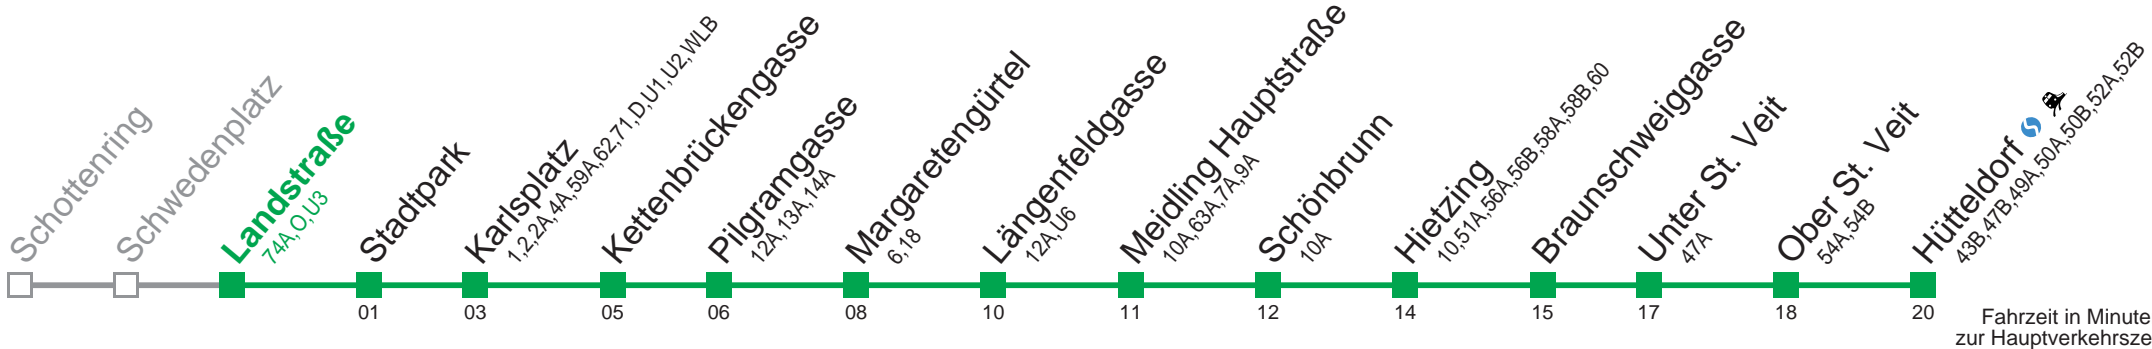

U4 Hütteldorf

Samstag

4	54																				
5	03	12	21	26	35	43	51	58													
6	06	13	21	28	36	43	51	58													
7	06	13	-	-	-	-	-	-	-	-	-	-	-	-	-	-	-	-	-	-	-
8	-	-	-	Intervall 5'			-	-	-	-	-	-	-	-	-	-	-	-	-	-	-
9	-	-	-	-	-	-	-	-	-	-	-	-	-	-	-	-	-	-	-	-	-
10	-	-	-	-	-	-	-	-	-	-	-	-	-	-	-	-	-	-	-	-	-
11	-	-	-	-	-	-	-	-	-	-	-	-	-	-	-	-	-	-	-	-	-
12	-	-	-	-	-	-	-	-	-	-	-	-	-	-	-	-	-	-	-	-	-
13	-	-	-	-	-	-	-	-	-	-	-	-	-	-	-	-	-	-	-	-	-
14	-	-	-	-	-	-	-	-	-	-	-	-	-	-	-	-	-	-	-	-	-
15	-	-	-	-	-	-	-	-	-	-	-	-	-	-	-	-	-	-	-	-	-
16	-	-	-	-	-	-	-	-	-	-	-	-	-	-	-	-	-	-	-	-	-
17	-	-	-	-	-	-	-	-	-	-	-	-	-	-	-	-	-	-	-	-	-
18	-	-	-	-	-	-	-	-	-	-	-	-	-	-	-	-	-	-	-	-	-
19	-	-	-	-	-	-	-	-	-	-	-	-	-	-	-	-	-	-	-	-	-
20	-	-	-	-	-	23	33	43	51	58											
21	06	13	21	28	36	43	51	58													
22	06	13	21	28	36	43	51	58													
23	06	13	21	28	36	43	51	58													
0	06	13	19	25																	

Sonn- und Feiertag

4	54																				
5	03	12	21	26	35	43	51	58													
6	06	13	21	28	36	43	51	58													
7	06	13	21	28	36	43	51	58													
8	06	13	21	28	36	43	51	58													
9	06	13	-	-	-	-	-	-	-	-	-	-	-	-	-	-	-	-	-	-	-
10	-	-	-	Intervall 5'			-	-	-	-	-	-	-	-	-	-	-	-	-	-	-
11	-	-	-	-	-	-	-	-	-	-	-	-	-	-	-	-	-	-	-	-	-
12	-	-	-	-	-	-	-	-	-	-	-	-	-	-	-	-	-	-	-	-	-
13	-	-	-	-	-	-	-	-	-	-	-	-	-	-	-	-	-	-	-	-	-
14	-	-	-	-	-	-	-	-	-	-	-	-	-	-	-	-	-	-	-	-	-
15	-	-	-	-	-	-	-	-	-	-	-	-	-	-	-	-	-	-	-	-	-
16	-	-	-	-	-	-	-	-	-	-	-	-	-	-	-	-	-	-	-	-	-
17	-	-	-	-	-	-	-	-	-	-	-	-	-	-	-	-	-	-	-	-	-
18	-	-	-	-	-	-	-	-	-	-	-	-	-	-	-	-	-	-	-	-	-
19	-	-	-	-	-	-	-	-	-	-	-	-	-	-	-	-	-	-	-	-	-
20	-	-	-	-	-	23	33	43	51	58											
21	06	13	21	28	36	43	51	58													
22	06	13	21	28	36	43	51	58													
23	06	13	21	28	36	43	51	58													
0	06	13	19	25																	

WienMobil

Kaufen Sie Ihre Tickets bequem mit der WienMobil-App.
Buy your tickets easily via our WienMobil app.