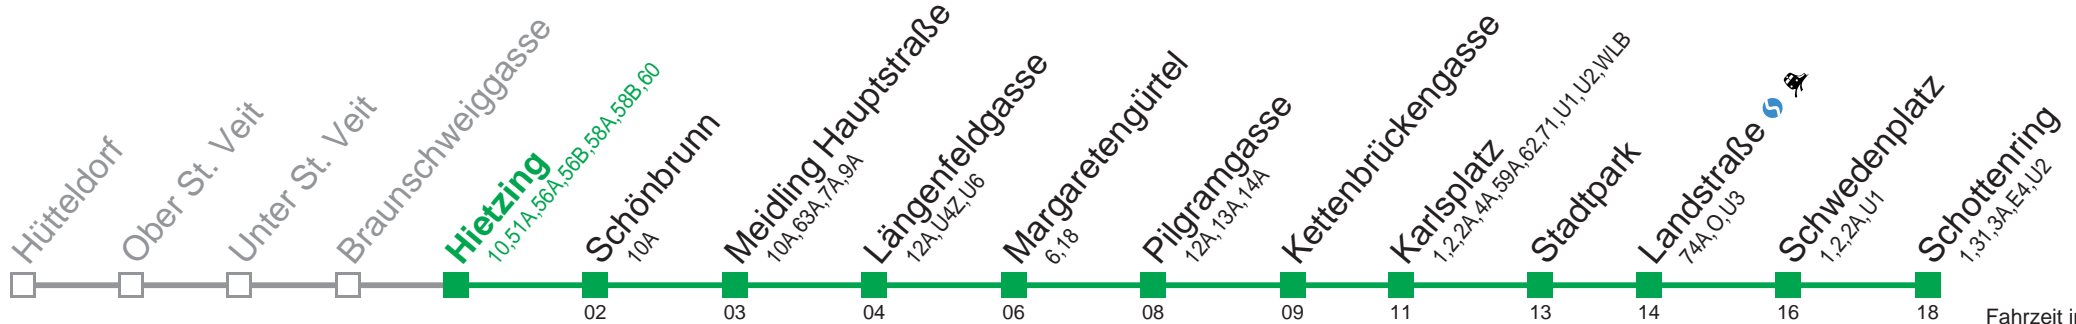

U4 Schottenring

Fahrzeit in Minuten zur Hauptverkehrszeit

Samstag

4	58
5	08 17 25 33 40 48 55
6	03 10 18 25 33 40 48 55
7	00 - - Intervall 5' - - -
8	- - - - - - - - -
9	- - - - - - - - -
10	- - - - - - - - -
11	- - - - - - - - -
12	- - - - - - - - -
13	- - - - - - - - -
14	- - - - - - - - -
15	- - - - - - - - -
16	- - - - - - - - -
17	- - - - - - - - -
18	- - - - - - - - -
19	- - - - - - - - -
20	- - - - - 25 33 40 48 55
21	03 10 18 25 33 40 48 55
22	03 10 18 25 33 40 48 55
23	03 10 18 25 33 40 48 55
0	01 10 16

Sonn- und Feiertag

4	58
5	08 17 25 33 40 48 55
6	03 10 18 25 33 40 48 55
7	03 10 18 25 33 40 48 55
8	03 10 18 25 33 40 48 55
9	00 - - Intervall 5' - - -
10	- - - - - - - - -
11	- - - - - - - - -
12	- - - - - - - - -
13	- - - - - - - - -
14	- - - - - - - - -
15	- - - - - - - - -
16	- - - - - - - - -
17	- - - - - - - - -
18	- - - - - - - - -
19	- - - - - - - - -
20	- - - - - 25 33 40 48 55
21	03 10 18 25 33 40 48 55
22	03 10 18 25 33 40 48 55
23	03 10 18 25 33 40 48 55
0	01 10 16

Kaufen Sie Ihre Tickets bequem mit der WienMobil-App.
Buy your tickets easily via our WienMobil app.

Auskunft Servicetelefon 01/7909 100
Änderungen vorbehalten