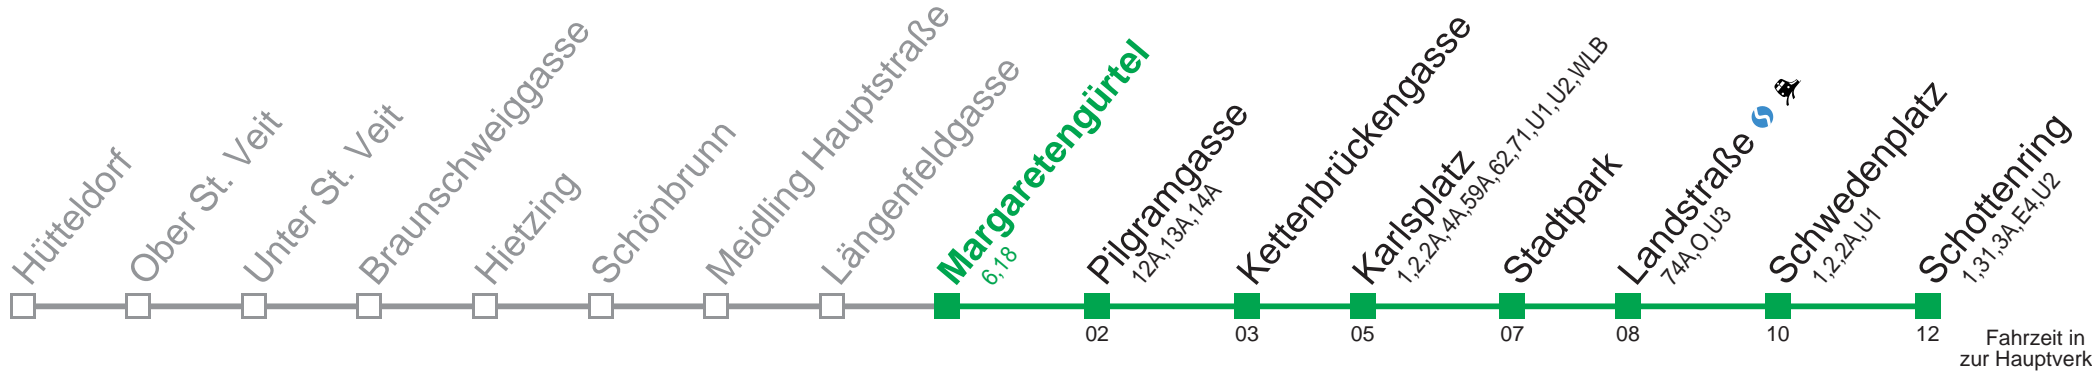

U4 Schottenring

Samstag

5	04	14	23	31	39	46	54													
6	01	09	16	24	31	39	46	54												
7	01	-	-	Intervall 5'	-	-	-	-	-	-	-	-	-	-	-	-	-	-	-	-
8	-	-	-	-	-	-	-	-	-	-	-	-	-	-	-	-	-	-	-	-
9	-	-	-	-	-	-	-	-	-	-	-	-	-	-	-	-	-	-	-	-
10	-	-	-	-	-	-	-	-	-	-	-	-	-	-	-	-	-	-	-	-
11	-	-	-	-	-	-	-	-	-	-	-	-	-	-	-	-	-	-	-	-
12	-	-	-	-	-	-	-	-	-	-	-	-	-	-	-	-	-	-	-	-
13	-	-	-	-	-	-	-	-	-	-	-	-	-	-	-	-	-	-	-	-
14	-	-	-	-	-	-	-	-	-	-	-	-	-	-	-	-	-	-	-	-
15	-	-	-	-	-	-	-	-	-	-	-	-	-	-	-	-	-	-	-	-
16	-	-	-	-	-	-	-	-	-	-	-	-	-	-	-	-	-	-	-	-
17	-	-	-	-	-	-	-	-	-	-	-	-	-	-	-	-	-	-	-	-
18	-	-	-	-	-	-	-	-	-	-	-	-	-	-	-	-	-	-	-	-
19	-	-	-	-	-	-	-	-	-	-	-	-	-	-	-	-	-	-	-	-
20	-	-	-	-	-	-	31	39	46	54										
21	01	09	16	24	31	39	46	54												
22	01	09	16	24	31	39	46	54												
23	01	09	16	24	31	39	46	54												
0	01	07	16	22																

Sonn- und Feiertag

5	04	14	23	31	39	46	54													
6	01	09	16	24	31	39	46	54												
7	01	09	16	24	31	39	46	54												
8	01	09	16	24	31	39	46	54												
9	01	-	-	Intervall 5'	-	-	-	-	-	-	-	-	-	-	-	-	-	-	-	-
10	-	-	-	-	-	-	-	-	-	-	-	-	-	-	-	-	-	-	-	-
11	-	-	-	-	-	-	-	-	-	-	-	-	-	-	-	-	-	-	-	-
12	-	-	-	-	-	-	-	-	-	-	-	-	-	-	-	-	-	-	-	-
13	-	-	-	-	-	-	-	-	-	-	-	-	-	-	-	-	-	-	-	-
14	-	-	-	-	-	-	-	-	-	-	-	-	-	-	-	-	-	-	-	-
15	-	-	-	-	-	-	-	-	-	-	-	-	-	-	-	-	-	-	-	-
16	-	-	-	-	-	-	-	-	-	-	-	-	-	-	-	-	-	-	-	-
17	-	-	-	-	-	-	-	-	-	-	-	-	-	-	-	-	-	-	-	-
18	-	-	-	-	-	-	-	-	-	-	-	-	-	-	-	-	-	-	-	-
19	-	-	-	-	-	-	-	-	-	-	-	-	-	-	-	-	-	-	-	-
20	-	-	-	-	-	-	31	39	46	54										
21	01	09	16	24	31	39	46	54												
22	01	09	16	24	31	39	46	54												
23	01	09	16	24	31	39	46	54												
0	01	07	16	22																

Kaufen Sie Ihre Tickets bequem mit der WienMobil-App.
Buy your tickets easily via our WienMobil app.

Auskunft Servicetelefon 01/7909 100
Änderungen vorbehalten