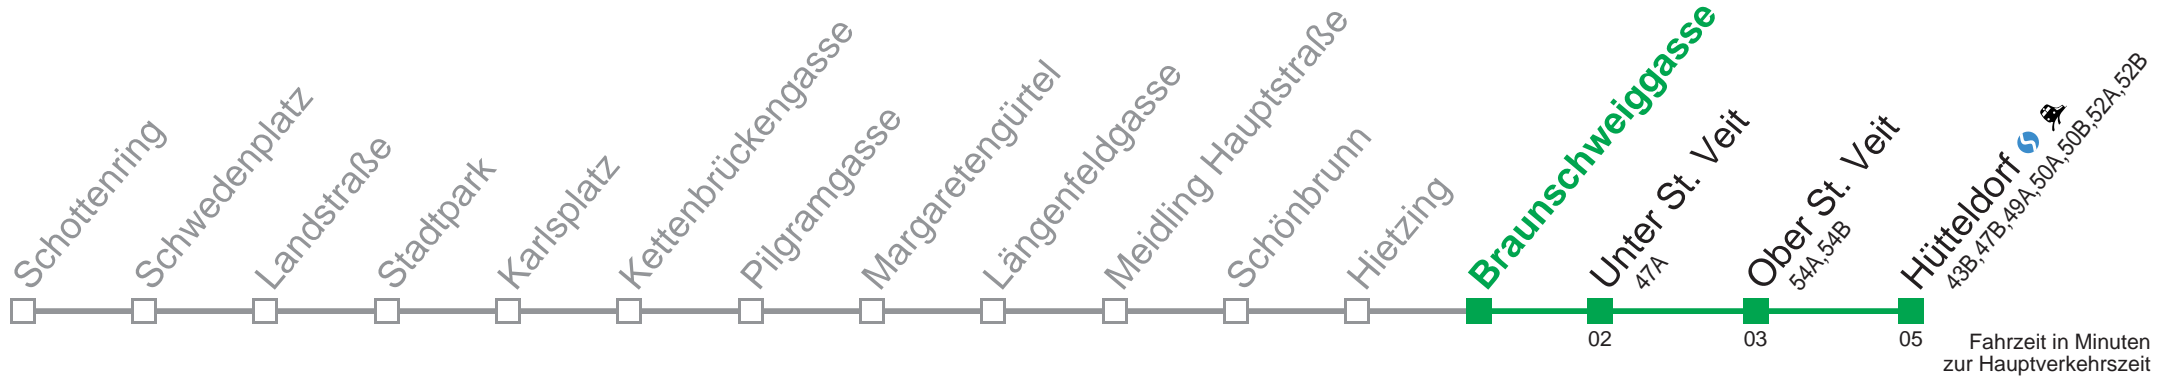

Kaufen Sie Ihre Tickets bequem mit der WienMobil-App.
Buy your tickets easily via our WienMobil app.

Auskunft Servicetelefon 01/7909 100
Änderungen vorbehalten

U4 Hütteldorf

Samstag

5	09 18 27 36 41 50 58
6	06 13 21 28 36 43 51 58
7	06 13 21 28 - - - - -
8	- - - Intervall 5' - - -
9	- - - - - - - - -
10	- - - - - - - - -
11	- - - - - - - - -
12	- - - - - - - - -
13	- - - - - - - - -
14	- - - - - - - - -
15	- - - - - - - - -
16	- - - - - - - - -
17	- - - - - - - - -
18	- - - - - - - - -
19	- - - - - - - - -
20	- - - - - - - 38 48 58
21	06 13 21 28 36 43 51 58
22	06 13 21 28 36 43 51 58
23	06 13 21 28 36 43 51 58
0	06 13 21 28 34 42