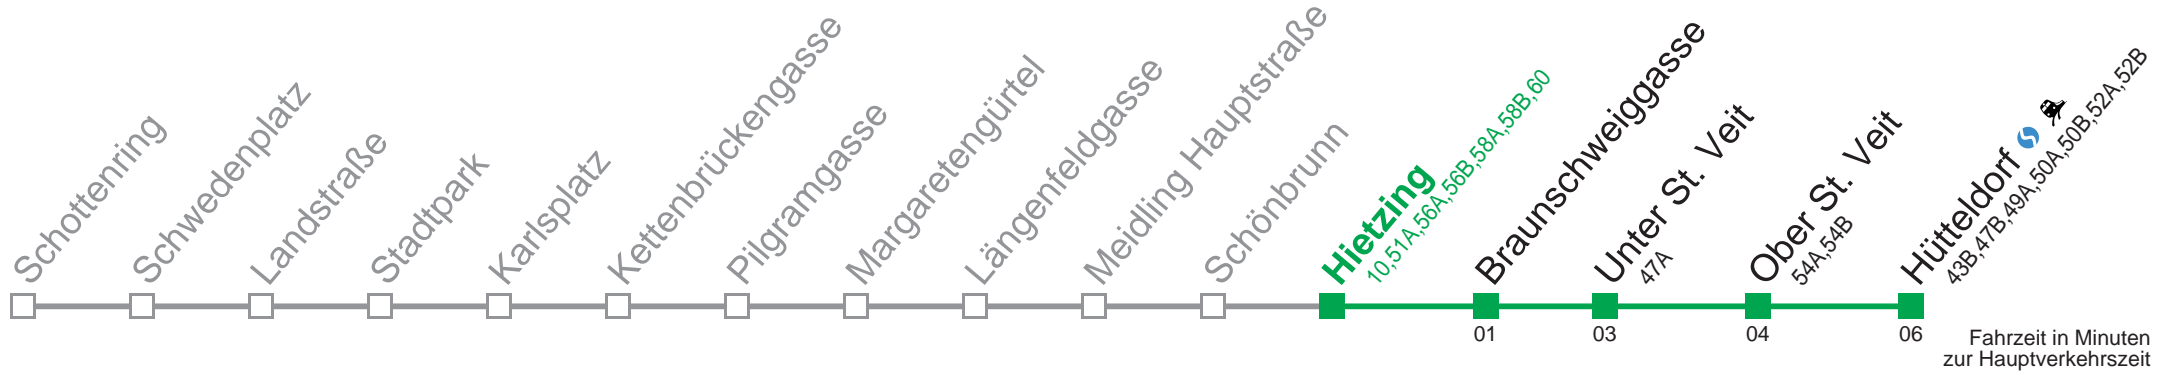

U4 Hütteldorf

Samstag

5	08	17	26	35	40	49	57		
6	05	12	20	27	35	42	50	57	
7	05	12	20	27	-	-	-	-	-
8	-	-	-	Intervall 5'	-	-	-	-	-
9	-	-	-	-	-	-	-	-	-
10	-	-	-	-	-	-	-	-	-
11	-	-	-	-	-	-	-	-	-
12	-	-	-	-	-	-	-	-	-
13	-	-	-	-	-	-	-	-	-
14	-	-	-	-	-	-	-	-	-
15	-	-	-	-	-	-	-	-	-
16	-	-	-	-	-	-	-	-	-
17	-	-	-	-	-	-	-	-	-
18	-	-	-	-	-	-	-	-	-
19	-	-	-	-	-	-	-	-	-
20	-	-	-	-	-	-	37	47	57
21	05	12	20	27	35	42	50	57	
22	05	12	20	27	35	42	50	57	
23	05	12	20	27	35	42	50	57	
0	05	12	20	27	33	41			

Sonn- und Feiertag

5	08	17	26	35	40	49	57		
6	05	12	20	27	35	42	50	57	
7	05	12	20	27	35	42	50	57	
8	05	12	20	27	35	42	50	57	
9	05	12	20	27	-	-	-	-	-
10	-	-	-	Intervall 5'	-	-	-	-	-
11	-	-	-	-	-	-	-	-	-
12	-	-	-	-	-	-	-	-	-
13	-	-	-	-	-	-	-	-	-
14	-	-	-	-	-	-	-	-	-
15	-	-	-	-	-	-	-	-	-
16	-	-	-	-	-	-	-	-	-
17	-	-	-	-	-	-	-	-	-
18	-	-	-	-	-	-	-	-	-
19	-	-	-	-	-	-	-	-	-
20	-	-	-	-	-	-	37	47	57
21	05	12	20	27	35	42	50	57	
22	05	12	20	27	35	42	50	57	
23	05	12	20	27	35	42	50	57	
0	05	12	20	27	33	41			

Kaufen Sie Ihre Tickets bequem mit der WienMobil-App.
Buy your tickets easily via our WienMobil app.

Auskunft Servicetelefon 01/7909 100
Änderungen vorbehalten