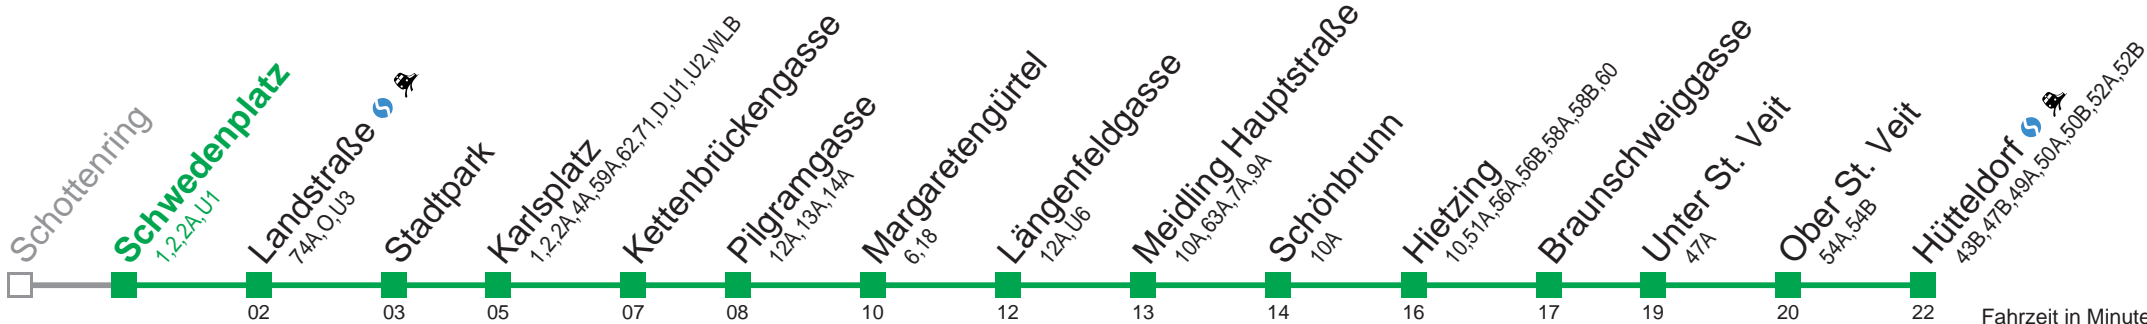

U4 Hütteldorf

Fahrzeit in Minuten zur Hauptverkehrszeit

Samstag

4	52																				
5	01	10	19	24	33	41	49	56													
6	04	11	19	26	34	41	49	56													
7	04	11	-	-	-	-	-	-	-	-	-	-	-	-	-	-	-	-	-	-	-
8	-	-	Intervall 5'			-	-	-	-	-	-	-	-	-	-	-	-	-	-	-	-
9	-	-	-	-	-	-	-	-	-	-	-	-	-	-	-	-	-	-	-	-	-
10	-	-	-	-	-	-	-	-	-	-	-	-	-	-	-	-	-	-	-	-	-
11	-	-	-	-	-	-	-	-	-	-	-	-	-	-	-	-	-	-	-	-	-
12	-	-	-	-	-	-	-	-	-	-	-	-	-	-	-	-	-	-	-	-	-
13	-	-	-	-	-	-	-	-	-	-	-	-	-	-	-	-	-	-	-	-	-
14	-	-	-	-	-	-	-	-	-	-	-	-	-	-	-	-	-	-	-	-	-
15	-	-	-	-	-	-	-	-	-	-	-	-	-	-	-	-	-	-	-	-	-
16	-	-	-	-	-	-	-	-	-	-	-	-	-	-	-	-	-	-	-	-	-
17	-	-	-	-	-	-	-	-	-	-	-	-	-	-	-	-	-	-	-	-	-
18	-	-	-	-	-	-	-	-	-	-	-	-	-	-	-	-	-	-	-	-	-
19	-	-	-	-	-	-	-	-	-	-	-	-	-	-	-	-	-	-	-	-	-
20	-	-	-	-	21	31	41	49	56												
21	04	11	19	26	34	41	49	56													
22	04	11	19	26	34	41	49	56													
23	04	11	19	26	34	41	49	56													
0	04	11	17	23																	

Sonn- und Feiertag

4	52																				
5	01	10	19	24	33	41	49	56													
6	04	11	19	26	34	41	49	56													
7	04	11	19	26	34	41	49	56													
8	04	11	19	26	34	41	49	56													
9	04	11	-	-	-	-	-	-	-	-	-	-	-	-	-	-	-	-	-	-	-
10	-	-	Intervall 5'			-	-	-	-	-	-	-	-	-	-	-	-	-	-	-	-
11	-	-	-	-	-	-	-	-	-	-	-	-	-	-	-	-	-	-	-	-	-
12	-	-	-	-	-	-	-	-	-	-	-	-	-	-	-	-	-	-	-	-	-
13	-	-	-	-	-	-	-	-	-	-	-	-	-	-	-	-	-	-	-	-	-
14	-	-	-	-	-	-	-	-	-	-	-	-	-	-	-	-	-	-	-	-	-
15	-	-	-	-	-	-	-	-	-	-	-	-	-	-	-	-	-	-	-	-	-
16	-	-	-	-	-	-	-	-	-	-	-	-	-	-	-	-	-	-	-	-	-
17	-	-	-	-	-	-	-	-	-	-	-	-	-	-	-	-	-	-	-	-	-
18	-	-	-	-	-	-	-	-	-	-	-	-	-	-	-	-	-	-	-	-	-
19	-	-	-	-	-	-	-	-	-	-	-	-	-	-	-	-	-	-	-	-	-
20	-	-	-	-	21	31	41	49	56												
21	04	11	19	26	34	41	49	56													
22	04	11	19	26	34	41	49	56													
23	04	11	19	26	34	41	49	56													
0	04	11	17	23																	

WienMobil

Kaufen Sie Ihre Tickets bequem mit der WienMobil-App. Buy your tickets easily via our WienMobil app.

Auskunft Servicetelefon 01/7909 100

Änderungen vorbehalten