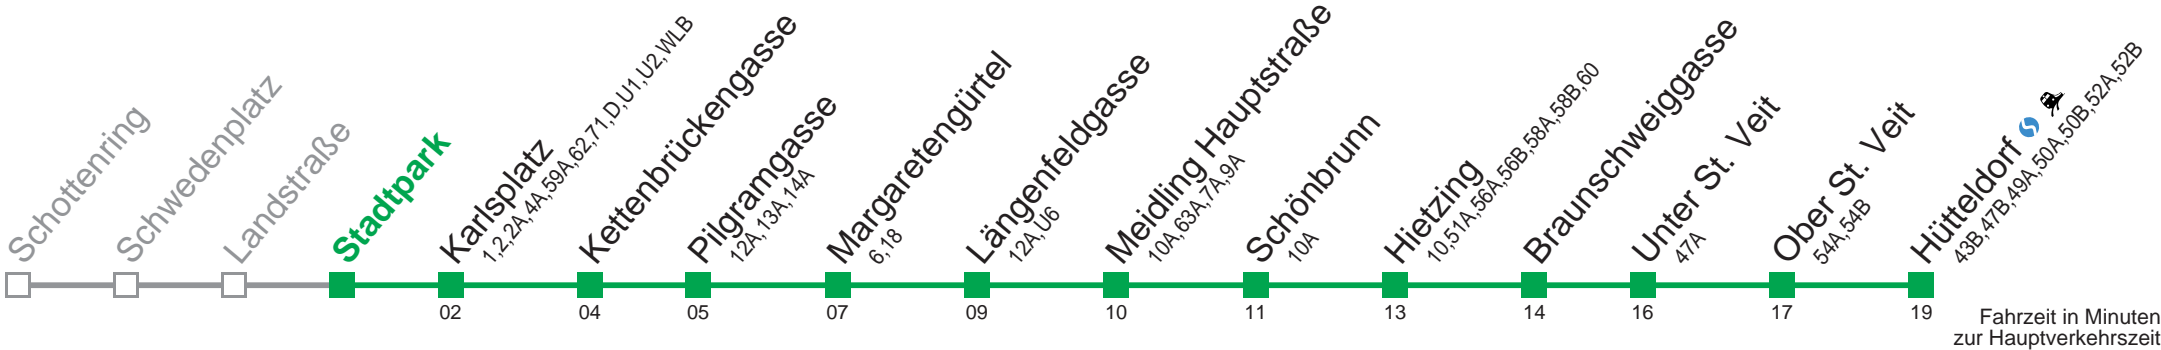

U4 Hütteldorf

Fahrzeit in Minuten zur Hauptverkehrszeit

Samstag

4	55																		
5	04	13	22	27	36	44	52	59											
6	07	14	22	29	37	44	52	59											
7	07	14	-	-	-	-	-	-	-	-	-	-	-	-	-	-	-	-	-
8	-	-	Intervall 5'			-	-	-	-	-	-	-	-	-	-	-	-	-	-
9	-	-	-	-	-	-	-	-	-	-	-	-	-	-	-	-	-	-	-
10	-	-	-	-	-	-	-	-	-	-	-	-	-	-	-	-	-	-	-
11	-	-	-	-	-	-	-	-	-	-	-	-	-	-	-	-	-	-	-
12	-	-	-	-	-	-	-	-	-	-	-	-	-	-	-	-	-	-	-
13	-	-	-	-	-	-	-	-	-	-	-	-	-	-	-	-	-	-	-
14	-	-	-	-	-	-	-	-	-	-	-	-	-	-	-	-	-	-	-
15	-	-	-	-	-	-	-	-	-	-	-	-	-	-	-	-	-	-	-
16	-	-	-	-	-	-	-	-	-	-	-	-	-	-	-	-	-	-	-
17	-	-	-	-	-	-	-	-	-	-	-	-	-	-	-	-	-	-	-
18	-	-	-	-	-	-	-	-	-	-	-	-	-	-	-	-	-	-	-
19	-	-	-	-	-	-	-	-	-	-	-	-	-	-	-	-	-	-	-
20	-	-	-	-	-	24	34	44	52	59									
21	07	14	22	29	37	44	52	59											
22	07	14	22	29	37	44	52	59											
23	07	14	22	29	37	44	52	59											
0	07	14	20	26															

Sonn- und Feiertag

4	55																		
5	04	13	22	27	36	44	52	59											
6	07	14	22	29	37	44	52	59											
7	07	14	22	29	37	44	52	59											
8	07	14	22	29	37	44	52	59											
9	07	14	-	-	-	-	-	-	-	-	-	-	-	-	-	-	-	-	-
10	-	-	Intervall 5'			-	-	-	-	-	-	-	-	-	-	-	-	-	-
11	-	-	-	-	-	-	-	-	-	-	-	-	-	-	-	-	-	-	-
12	-	-	-	-	-	-	-	-	-	-	-	-	-	-	-	-	-	-	-
13	-	-	-	-	-	-	-	-	-	-	-	-	-	-	-	-	-	-	-
14	-	-	-	-	-	-	-	-	-	-	-	-	-	-	-	-	-	-	-
15	-	-	-	-	-	-	-	-	-	-	-	-	-	-	-	-	-	-	-
16	-	-	-	-	-	-	-	-	-	-	-	-	-	-	-	-	-	-	-
17	-	-	-	-	-	-	-	-	-	-	-	-	-	-	-	-	-	-	-
18	-	-	-	-	-	-	-	-	-	-	-	-	-	-	-	-	-	-	-
19	-	-	-	-	-	-	-	-	-	-	-	-	-	-	-	-	-	-	-
20	-	-	-	-	-	24	34	44	52	59									
21	07	14	22	29	37	44	52	59											
22	07	14	22	29	37	44	52	59											
23	07	14	22	29	37	44	52	59											
0	07	14	20	26															

Kaufen Sie Ihre Tickets bequem mit der WienMobil-App. Buy your tickets easily via our WienMobil app.

Auskunft Servicetelefon 01/7909 100 Änderungen vorbehalten