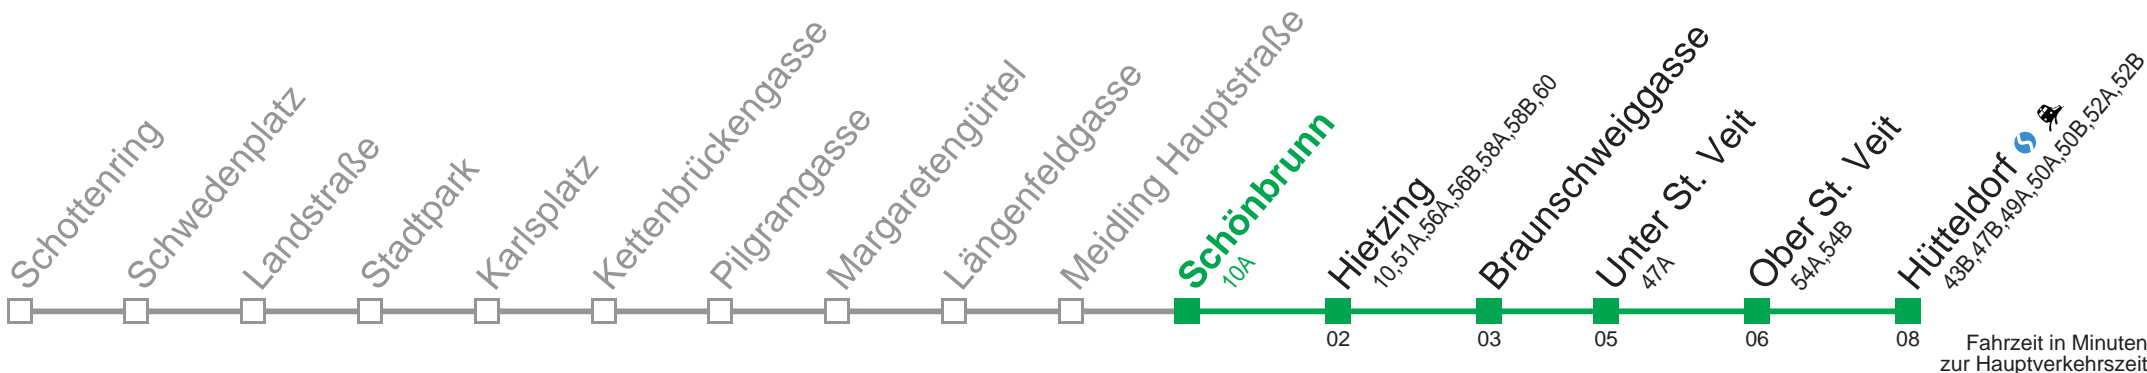

Kaufen Sie Ihre Tickets bequem mit der WienMobil-App.
Buy your tickets easily via our WienMobil app.

U4 Hütteldorf

Samstag

5	06	15	24	33	38	47	55				
6	03	10	18	25	33	40	48	55			
7	03	10	18	25	-	-	-	-	-	-	-
8	-	-	-	Intervall 5'	-	-	-	-	-	-	-
9	-	-	-	-	-	-	-	-	-	-	-
10	-	-	-	-	-	-	-	-	-	-	-
11	-	-	-	-	-	-	-	-	-	-	-
12	-	-	-	-	-	-	-	-	-	-	-
13	-	-	-	-	-	-	-	-	-	-	-
14	-	-	-	-	-	-	-	-	-	-	-
15	-	-	-	-	-	-	-	-	-	-	-
16	-	-	-	-	-	-	-	-	-	-	-
17	-	-	-	-	-	-	-	-	-	-	-
18	-	-	-	-	-	-	-	-	-	-	-
19	-	-	-	-	-	-	-	-	-	-	-
20	-	-	-	-	-	-	35	45	55		
21	03	10	18	25	33	40	48	55			
22	03	10	18	25	33	40	48	55			
23	03	10	18	25	33	40	48	55			
0	03	10	18	25	31	39					