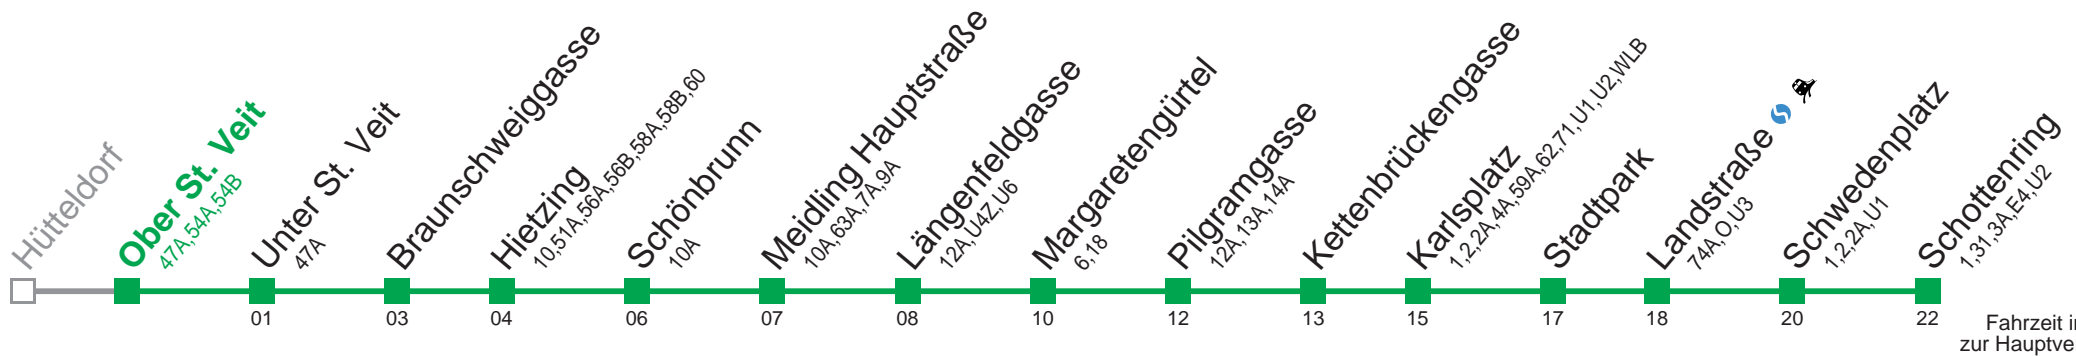

U4 Schottenring

Fahrzeit in Minuten zur Hauptverkehrszeit

Samstag

4	54																				
5	04	13	21	29	36	44	51	59													
6	06	14	21	29	36	44	51	56													
7	01	-	-	Intervall 5'	-	-	-	-													
8	-	-	-	-	-	-	-	-													
9	-	-	-	-	-	-	-	-													
10	-	-	-	-	-	-	-	-													
11	-	-	-	-	-	-	-	-													
12	-	-	-	-	-	-	-	-													
13	-	-	-	-	-	-	-	-													
14	-	-	-	-	-	-	-	-													
15	-	-	-	-	-	-	-	-													
16	-	-	-	-	-	-	-	-													
17	-	-	-	-	-	-	-	-													
18	-	-	-	-	-	-	-	-													
19	-	-	-	-	-	-	-	-													
20	-	-	-	-	21	29	36	44	51	59											
21	06	14	21	29	36	44	51	59													
22	06	14	21	29	36	44	51	59													
23	06	14	21	29	36	44	51	57													
0	06	12																			

Sonn- und Feiertag

4	54																				
5	04	13	21	29	36	44	51	59													
6	06	14	21	29	36	44	51	59													
7	06	14	21	29	36	44	51	59													
8	06	14	21	29	36	44	51	56													
9	01	-	-	Intervall 5'	-	-	-	-													
10	-	-	-	-	-	-	-	-													
11	-	-	-	-	-	-	-	-													
12	-	-	-	-	-	-	-	-													
13	-	-	-	-	-	-	-	-													
14	-	-	-	-	-	-	-	-													
15	-	-	-	-	-	-	-	-													
16	-	-	-	-	-	-	-	-													
17	-	-	-	-	-	-	-	-													
18	-	-	-	-	-	-	-	-													
19	-	-	-	-	-	-	-	-													
20	-	-	-	-	21	29	36	44	51	59											
21	06	14	21	29	36	44	51	59													
22	06	14	21	29	36	44	51	59													
23	06	14	21	29	36	44	51	57													
0	06	12																			

Kaufen Sie Ihre Tickets bequem mit der WienMobil-App. Buy your tickets easily via our WienMobil app.

Auskunft Servicetelefon 01/7909 100 Änderungen vorbehalten