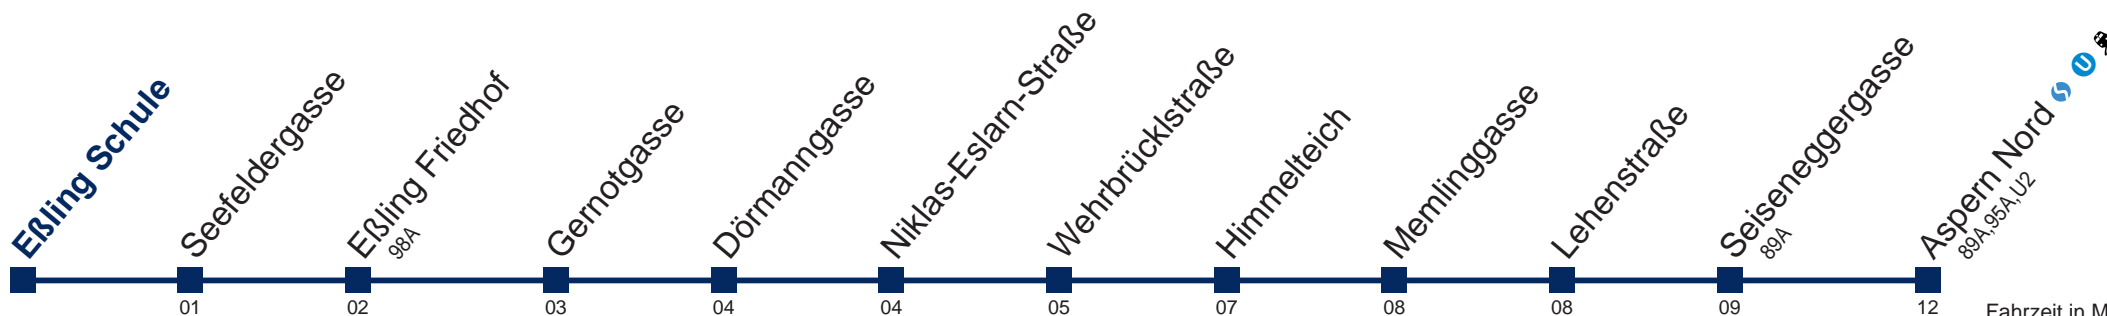

99B Aspern Nord

Fahrzeit in Minuten zur Hauptverkehrszeit

Montag bis Freitag

4	51
5	22 44
6	04 24 44
7	03 23 43
8	03 23 43
9	04 24 44
10	04 24 44
11	04 24 44
12	04 24 44
13	04 24 44
14	04 24 44
15	04 24 44
16	03 23 43
17	03 23 43
18	03 23 43
19	04 24 44
20	04 24 52
21	07 37
22	07 37
23	07 37
0	04 34