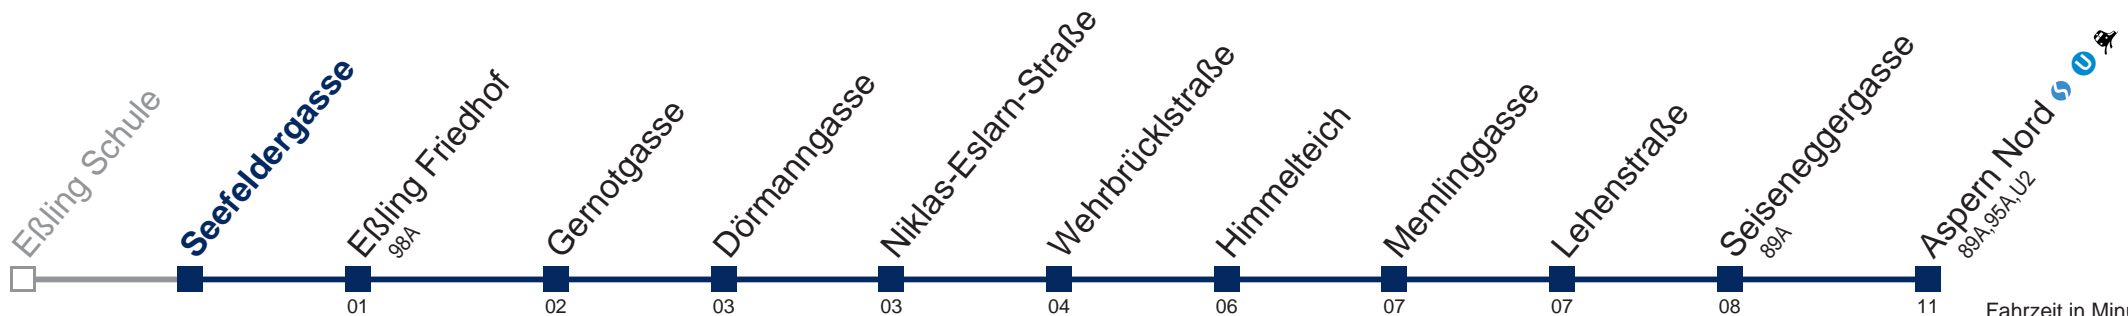

99B Aspern Nord

Fahrzeit in Minuten zur Hauptverkehrszeit

Montag bis Freitag

4	52
5	23 45
6	05 25 45
7	04 24 44
8	04 24 44
9	05 25 45
10	05 25 45
11	05 25 45
12	05 25 45
13	05 25 45
14	05 25 45
15	05 25 45
16	04 24 44
17	04 24 44
18	04 24 44
19	05 25 45
20	05 25 53
21	08 38
22	08 38
23	08 38
0	05 35

Samstag

4	56
5	23 38
6	08 38
7	15 45
8	15 45
9	15 45
10	15 45
11	15 45
12	15 45
13	15 45
14	15 45
15	15 45
16	15 45
17	15 45
18	15 45
19	15 45
20	15 45
21	08 38
22	08 38
23	08 38
0	05 35

Sonn- und Feiertag

4	56
5	23 38
6	08 38
7	08 38
8	08 38
9	15 45
10	15 45
11	15 45
12	15 45
13	15 45
14	15 45
15	15 45
16	15 45
17	15 45
18	15 45
19	15 45
20	15 45
21	08 38
22	08 38
23	08 38
0	05 35

Kaufen Sie Ihre Tickets bequem mit der WienMobil-App.
Buy your tickets easily via our WienMobil app.