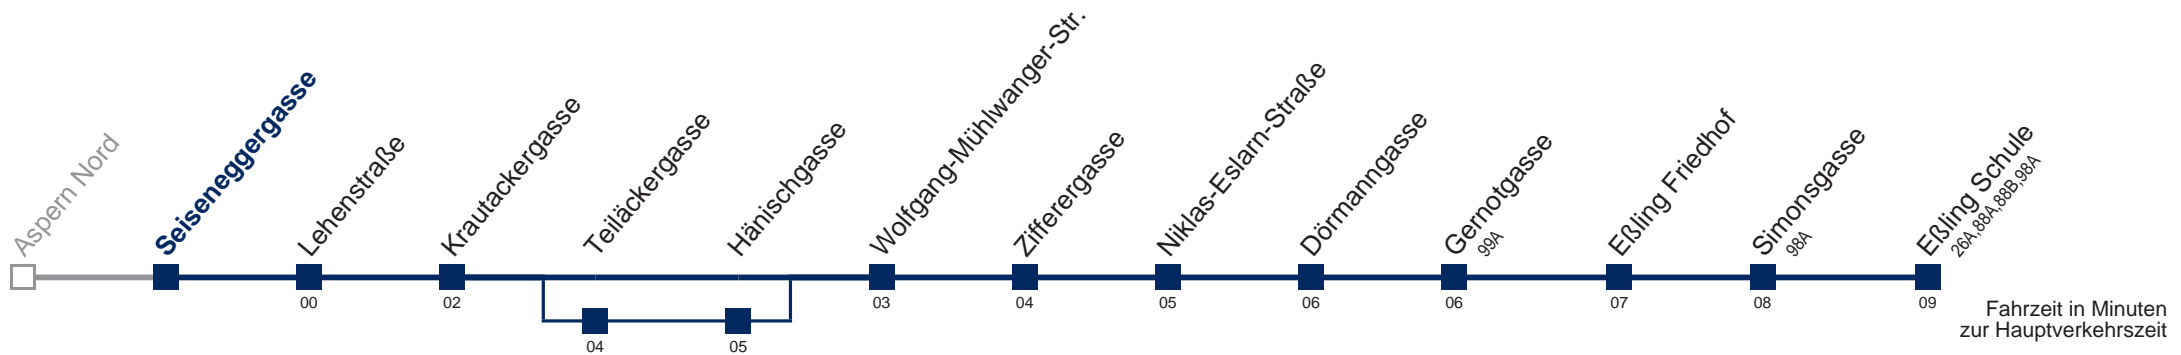

☐ über Teilläckergasse

Kaufen Sie Ihre Tickets bequem mit der WienMobil-App. Buy your tickets easily via our WienMobil app.

99B Eßling Schule

Montag bis Freitag

5	12	30	50
6	10	30	50
7	14	34	54
8	14	34	54
9	14	34	54
10	14	34	54
11	14	34	54
12	14	34	54
13	14	34	54
14	14	34	54
15	14	34	54
16	14	34	54
17	14	34	54
18	14	34	54
19	14	34	54
20	14	34	54
21	22	52	
22	22	52	
23	22	52	
0	22	57	