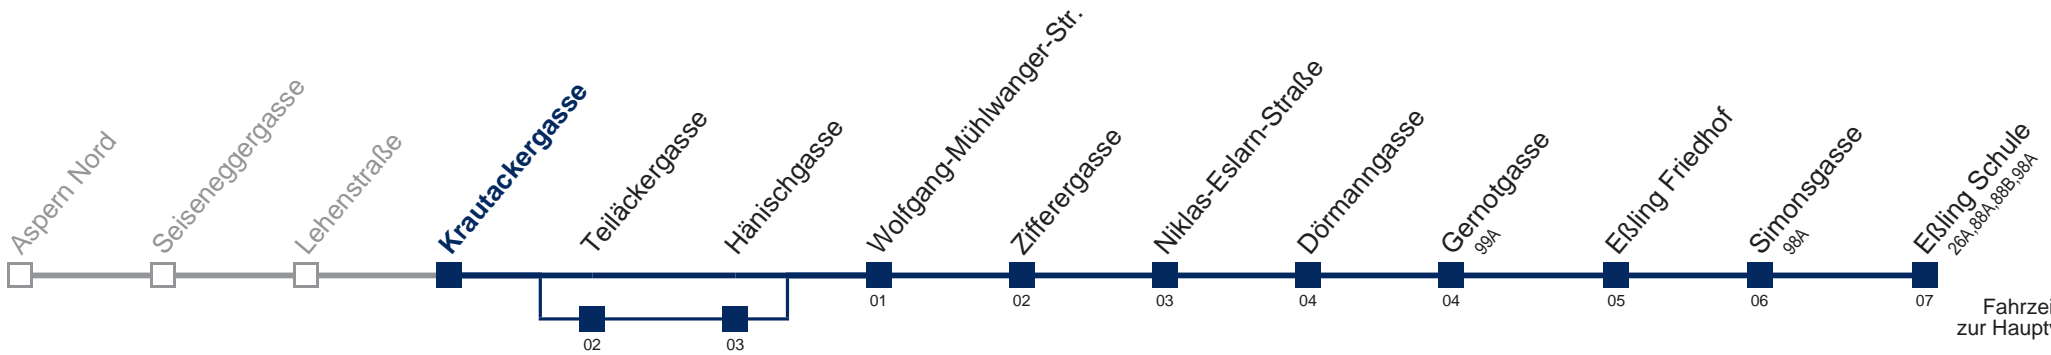

□ über Teiläckergasse

Kaufen Sie Ihre Tickets bequem mit der WienMobil-App.
Buy your tickets easily via our WienMobil app.

99B Eßling Schule

Fahrzeit in Minuten zur Hauptverkehrszeit

Montag bis Freitag

5	14	32	52
6	12	32	52
7	17	37	57
8	17	37	57
9	16	36	56
10	16	36	56
11	16	36	56
12	16	36	56
13	16	36	56
14	16	36	56
15	16	36	56
16	17	37	57
17	17	37	57
18	17	37	57
19	16	36	56
20	16	36	56
21	24	54	
22	24	54	
23	24	54	
0	24	59	