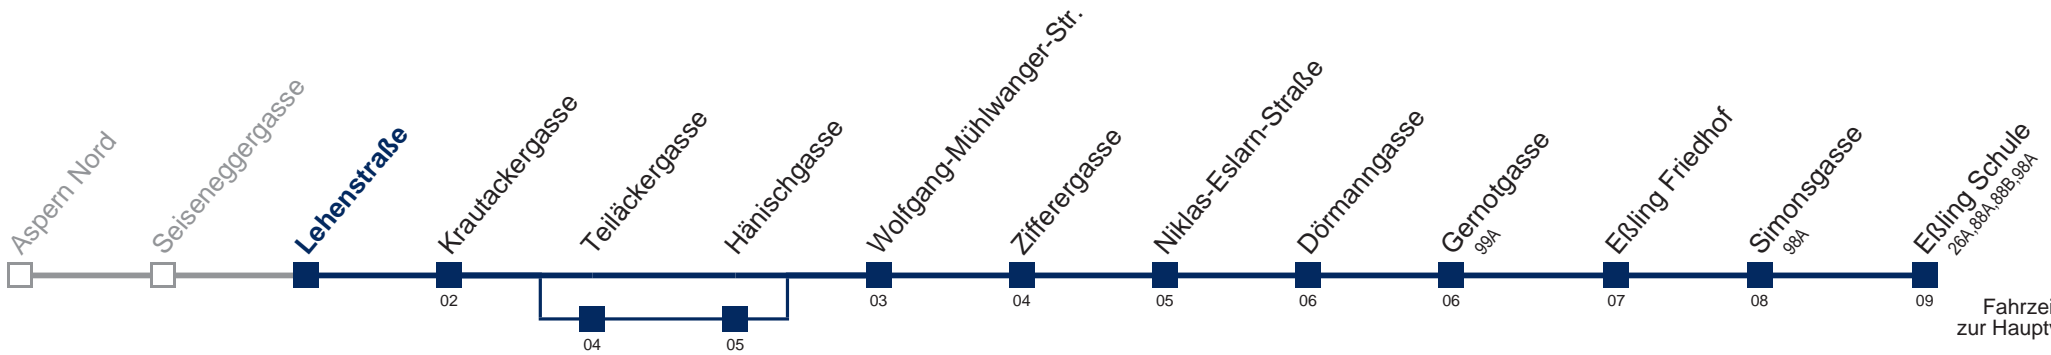

☐ über Teiläckergasse

Kaufen Sie Ihre Tickets bequem mit der WienMobil-App.
Buy your tickets easily via our WienMobil app.

99B Eßling Schule

Montag bis Freitag

5	12	30	50
6	10	30	50
7	15	35	55
8	15	35	55
9	14	34	54
10	14	34	54
11	14	34	54
12	14	34	54
13	14	34	54
14	14	34	54
15	14	34	54
16	15	35	55
17	15	35	55
18	15	35	55
19	14	34	54
20	14	34	54
21	22	52	
22	22	52	
23	22	52	
0	22	57	