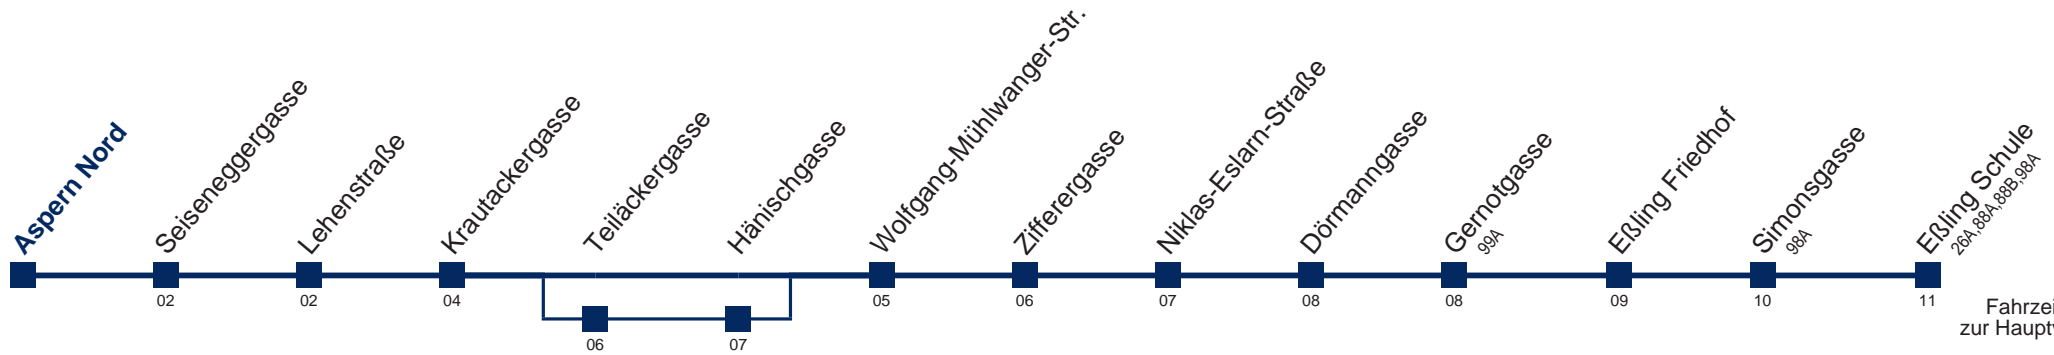

99B Eßling Schule

Fahrzeit in Minuten zur Hauptverkehrszeit

Montag bis Freitag

5	10	28	48
6	08	28	48
7	12	32	52
8	12	32	52
9	12	32	52
10	12	32	52
11	12	32	52
12	12	32	52
13	12	32	52
14	12	32	52
15	12	32	52
16	12	32	52
17	12	32	52
18	12	32	52
19	12	32	52
20	12	32	52
21	20	50	
22	20	50	
23	20	50	
0	20	55	

Samstag

5	10	25	50
6	20	50	
7	28	58	
8	28	58	
9	28	58	
10	28	58	
11	28	58	
12	28	58	
13	28	58	
14	28	58	
15	28	58	
16	28	58	
17	28	58	
18	28	58	
19	28	58	
20	28	56	
21	20	50	
22	20	50	
23	20	50	
0	20	55	

Sonn- und Feiertag

5	10	25	50
6	20	50	
7	20	50	
8	20	50	
9	28	58	
10	28	58	
11	28	58	
12	28	58	
13	28	58	
14	28	58	
15	28	58	
16	28	58	
17	28	58	
18	28	58	
19	28	58	
20	28	56	
21	20	50	
22	20	50	
23	20	50	
0	20	55	

☐ über Teilläckergasse

Kaufen Sie Ihre Tickets bequem mit der WienMobil-App. Buy your tickets easily via our WienMobil app.