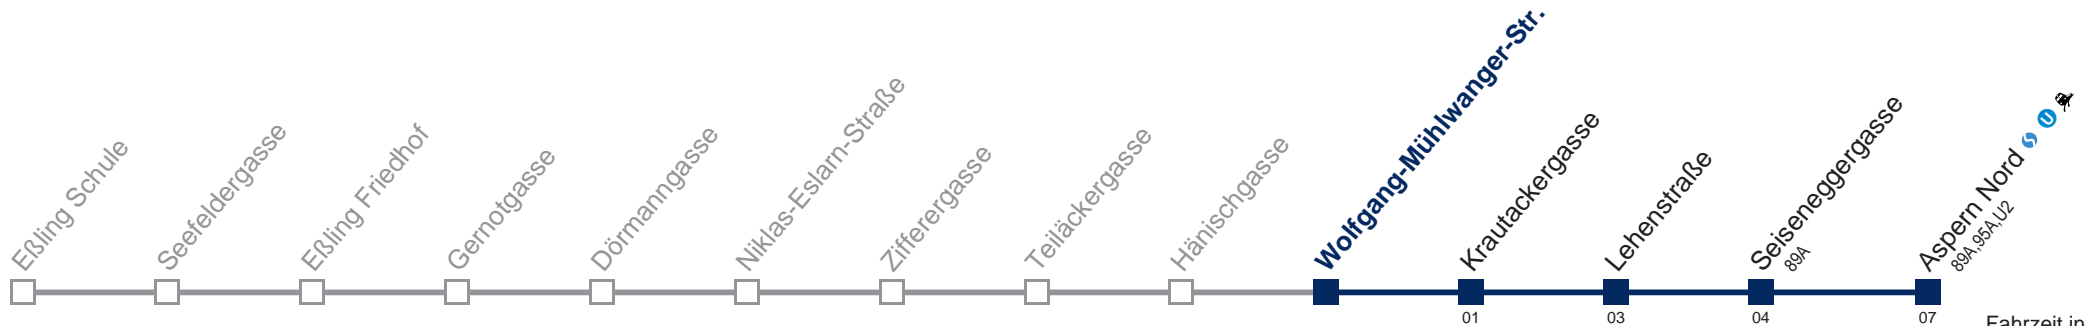

99A Aspern Nord

Fahrzeit in Minuten zur Hauptverkehrszeit

Montag bis Freitag

4	50
5	13 39 59
6	19 39 59
7	19 39 59
8	19 39 59
9	19 39 59
10	19 39 59
11	19 39 59
12	19 39 59
13	19 39 59
14	19 39
15	03 19 39
16	03 19 39
17	03 19 39 59
18	19 39 59
19	19 39 59
20	19 42
21	27 57
22	27 57
23	27 57
0	24 53

Samstag

4	50
5	13 57
6	27 59
7	39
8	09 39
9	09 39
10	09 39
11	09 39
12	09 39
13	09 39
14	09 39
15	09 39
16	09 39
17	09 39
18	09 39
19	09 39
20	09 37
21	04 28 57
22	27 57
23	27 57
0	24 53

Sonn- und Feiertag

4	50
5	13 57
6	27 57
7	27 57
8	27 59
9	39
10	09 39
11	09 39
12	09 39
13	09 39
14	09 39
15	09 39
16	09 39
17	09 39
18	09 39
19	09 39
20	09 37
21	04 28 57
22	27 57
23	27 57
0	24 53

Kaufen Sie Ihre Tickets bequem mit der WienMobil-App.
Buy your tickets easily via our WienMobil app.