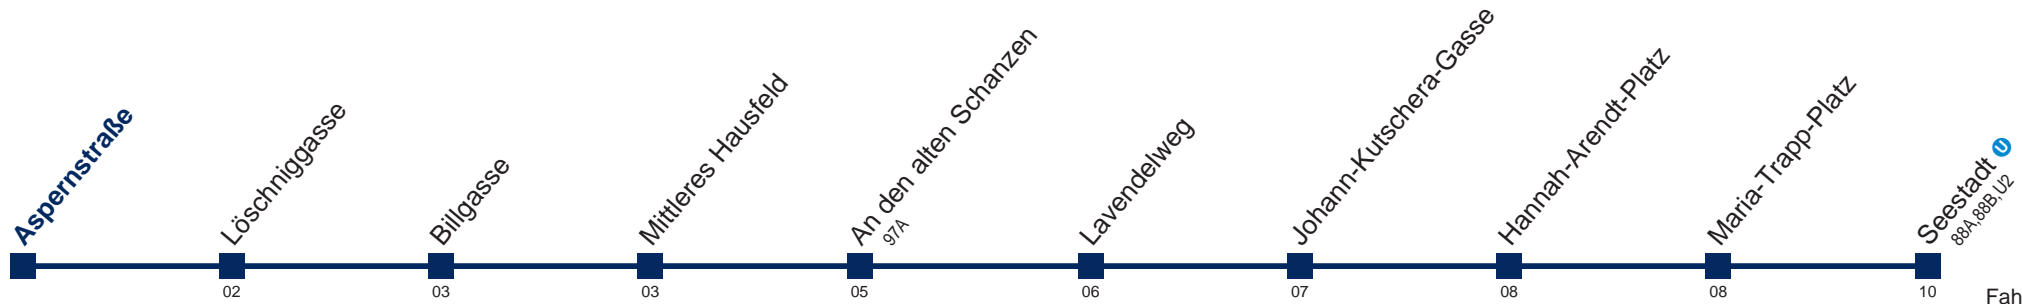

# 84A Seestadt U

Fahrzeit in Minuten zur Hauptverkehrszeit