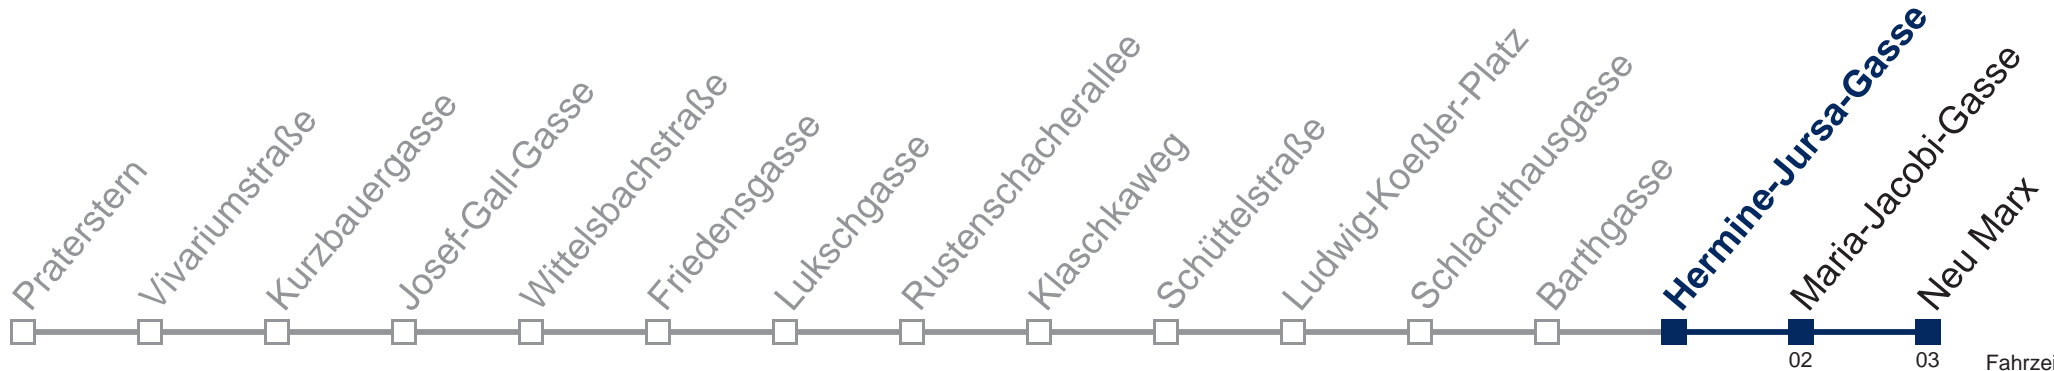

80A Neu Marx

02 03 Fahrzeit in Minuten zur Hauptverkehrszeit

Montag bis Freitag

Samstag

Sonn- und Feiertag

5	35 46 56
6	07 19 29 39 49 59
7	09 19 29 39 49 59
8	09 18 23 28 37 47 57
9	07 16 26 36 46 56
10	06 16 26 36 46 56
11	06 16 26 36 46 56
12	06 16 26 36 46 56
13	06 16 26 36 46 56
14	06 16 26 36 46 56
15	04 13 21 29 37 47 57
16	07 17 27 37 47 57
17	07 17 27 37 47 57
18	07 17 27 37 47 57
19	07 16 26 36 46 56
20	06

kein Betrieb

kein Betrieb

Kaufen Sie Ihre Tickets bequem mit der WienMobil-App.
Buy your tickets easily via our WienMobil app.