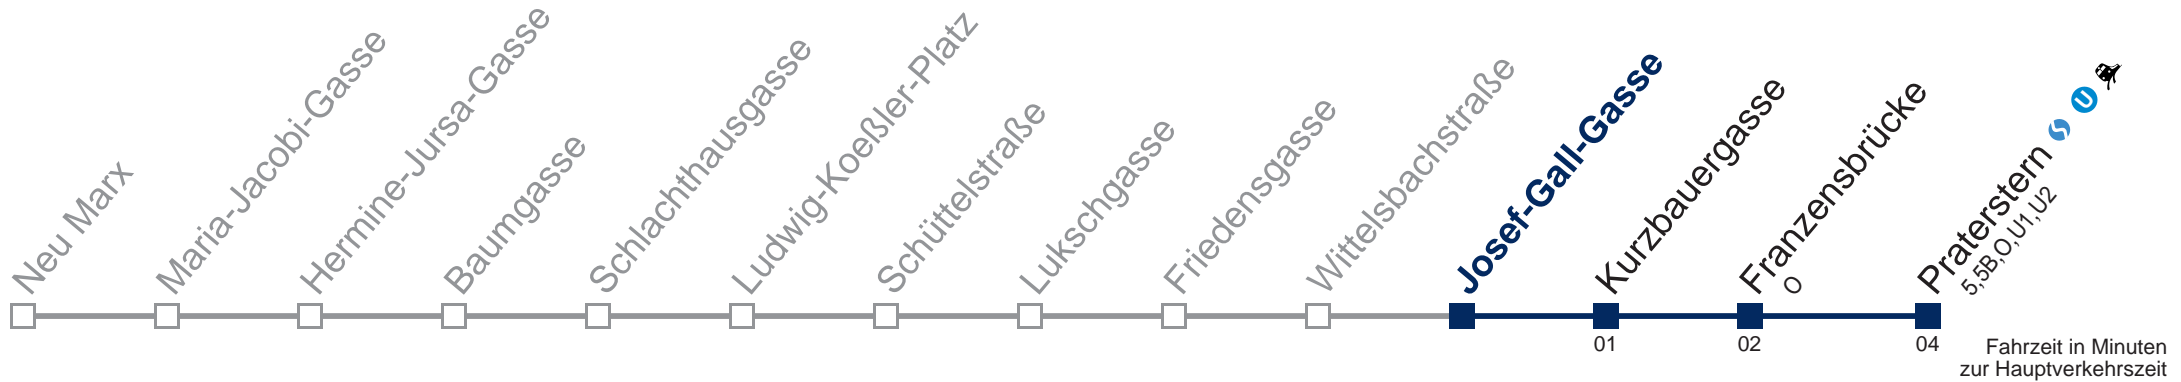

Kaufen Sie Ihre Tickets bequem mit der WienMobil-App.
Buy your tickets easily via our WienMobil app.

80A Praterstern

Montag bis Freitag

5	09 24 35 45 55
6	05 15 25 35 45 55
7	05 15 23 31 38 46 53
8	01 11 21 31 41 49 57
9	05 15 25 35 45 55
10	05 15 25 35 45 55
11	05 15 25 35 45 55
12	05 15 25 35 45 55
13	05 15 25 35 45 55
14	05 15 25 35 45 55
15	03 11 19 27 35 45 55
16	05 15 25 35 45 55
17	05 15 25 35 45 55
18	05 15 25 35 45 55
19	05 15 25 35 45 55
20	05 15 27 42 57
21	12 27 42 57
22	12 27 42 57
23	12 27 42