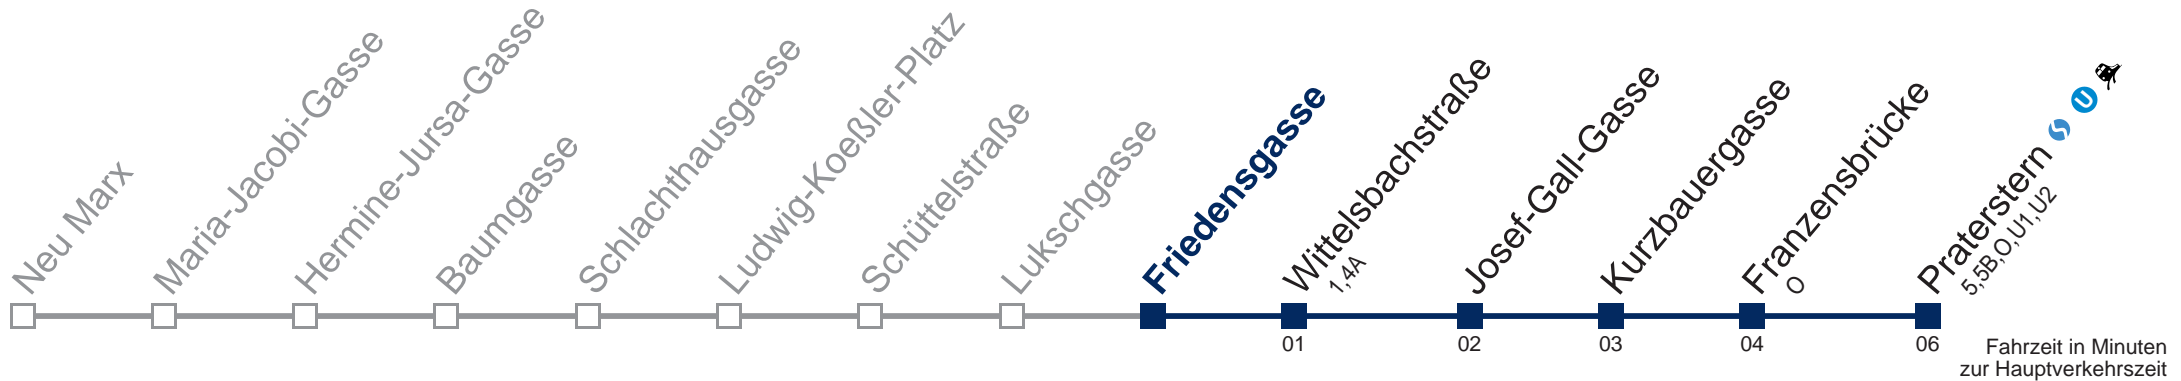

Kaufen Sie Ihre Tickets bequem mit der WienMobil-App.
Buy your tickets easily via our WienMobil app.

80A Praterstern

Montag bis Freitag

5	07 22 33 43 53
6	02 12 22 32 42 52
7	02 12 20 28 35 43 50 58
8	08 18 28 38 46 54
9	02 12 22 32 42 52
10	02 12 22 32 42 52
11	02 12 22 32 42 52
12	02 12 22 32 42 52
13	02 12 22 32 42 52
14	02 12 22 32 42 52
15	00 08 16 24 32 42 52
16	02 12 22 32 42 52
17	02 12 22 32 42 52
18	02 12 22 32 42 52
19	02 12 22 32 42 52
20	02 12 24 39 54
21	09 24 39 54
22	10 25 40 55
23	10 25 40