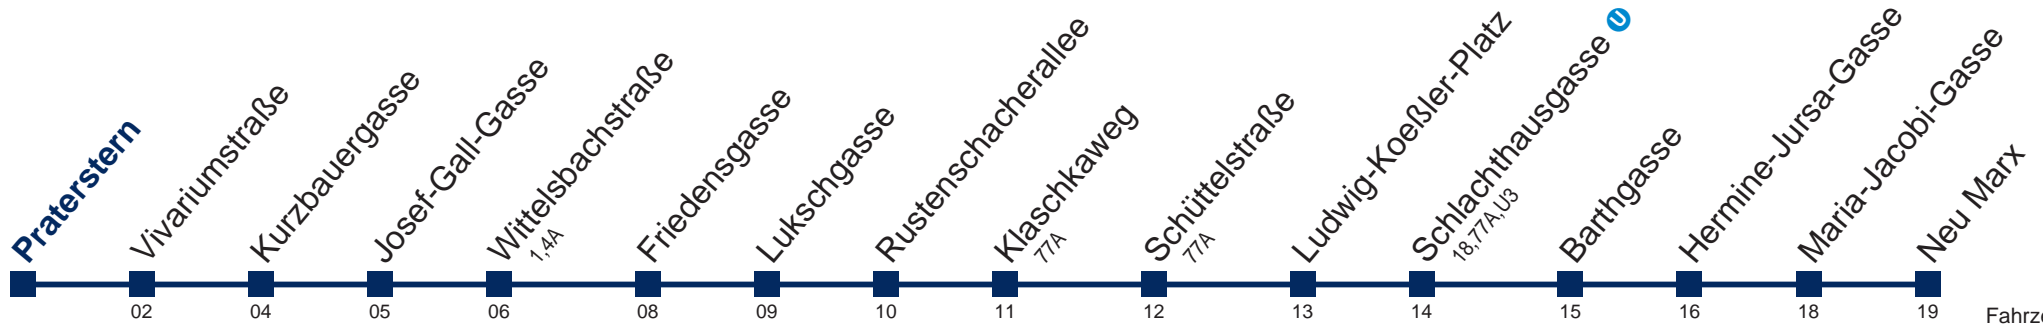

80A Neu Marx

Fahrzeit in Minuten zur Hauptverkehrszeit

Montag bis Freitag

4	49
5	04 19 30 40 50
6	00 10 20 30 40 50
7	00 10 20 30 40 50 59
8	04 09 18 28 38 48 58
9	08 18 28 38 48 58
10	08 18 28 38 48 58
11	08 18 28 38 48 58
12	08 18 28 38 48 58
13	08 18 28 38 48 58
14	08 18 28 38 46 54
15	02 10 18 28 38 48 58
16	08 18 28 38 48 58
17	08 18 28 38 48 58
18	08 18 28 38 48 58
19	08 18 28 38 48 58
20	08 18 32 47
21	02 17 32 47
22	02 17 32 47
23	02 17 32