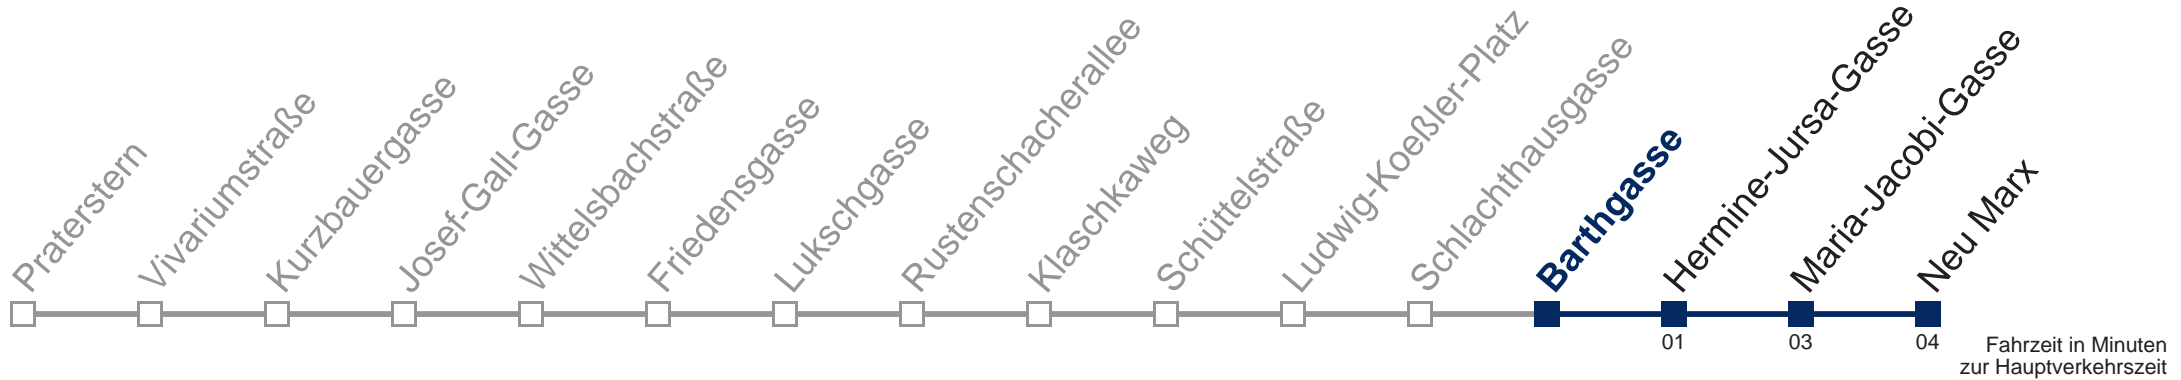

80A Neu Marx

Montag bis Freitag

Samstag

Sonn- und Feiertag

5	34 45 55
6	06 18 28 38 48 58
7	08 18 28 38 48 58
8	08 17 22 27 36 46 56
9	05 15 24 34 44 54
10	04 14 24 34 44 54
11	04 14 24 34 44 54
12	04 14 24 34 44 54
13	04 14 24 34 44 54
14	04 14 24 34 44 54
15	03 11 20 28 36 46 56
16	06 16 26 36 46 56
17	06 16 26 36 46 56
18	06 16 26 36 46 56
19	05 15 24 34 44 54
20	04

kein Betrieb

kein Betrieb

Kaufen Sie Ihre Tickets bequem mit der WienMobil-App.
Buy your tickets easily via our WienMobil app.

Auskunft Servicetelefon 01/7909 100
Änderungen vorbehalten