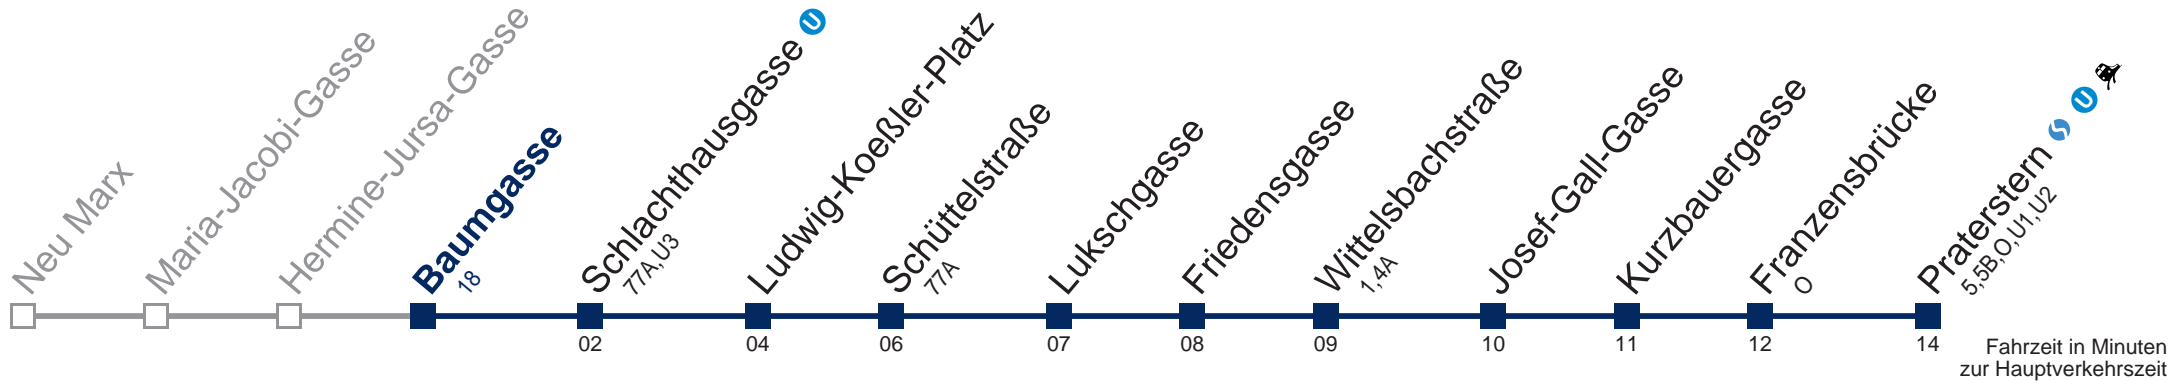

80A Praterstern

Montag bis Freitag

Samstag

Betrieb ab Schlachthausgasse U

Sonn- und Feiertag

Betrieb ab Schlachthausgasse U

5	35 45 54
6	02 12 22 32 42 52
7	02 10 18 26 33 41 48 58
8	08 18 28 36 44 53
9	03 13 23 33 43 53
10	03 13 23 33 43 53
11	03 13 23 33 43 53
12	03 13 23 33 43 53
13	03 13 23 33 43 53
14	03 13 23 33 43 51 58
15	06 14 22 32 42 52
16	02 12 22 32 42 52
17	02 12 22 32 42 52
18	02 12 22 32 42 53
19	04 14 24 34 44 54
20	04

kein Betrieb

kein Betrieb

Kaufen Sie Ihre Tickets bequem mit der WienMobil-App.
Buy your tickets easily via our WienMobil app.