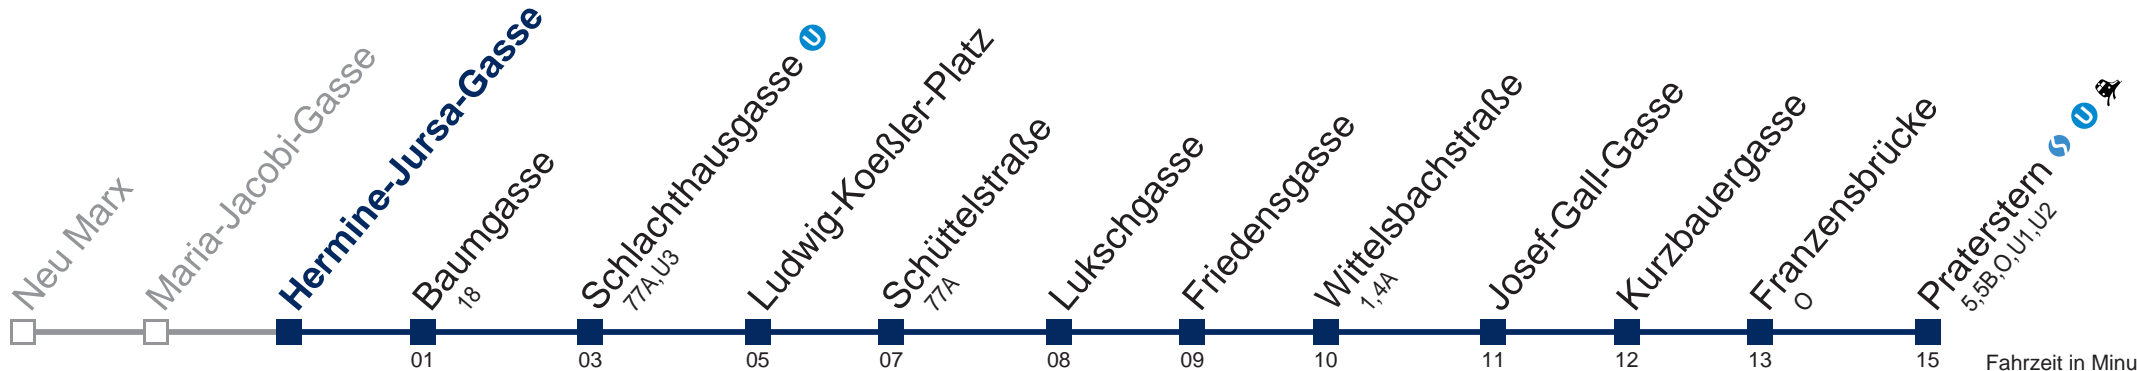

kein Betrieb

kein Betrieb

Kaufen Sie Ihre Tickets bequem mit der WienMobil-App.
Buy your tickets easily via our WienMobil app.

80A Praterstern

Fahrzeit in Minuten zur Hauptverkehrszeit

Montag bis Freitag

Samstag