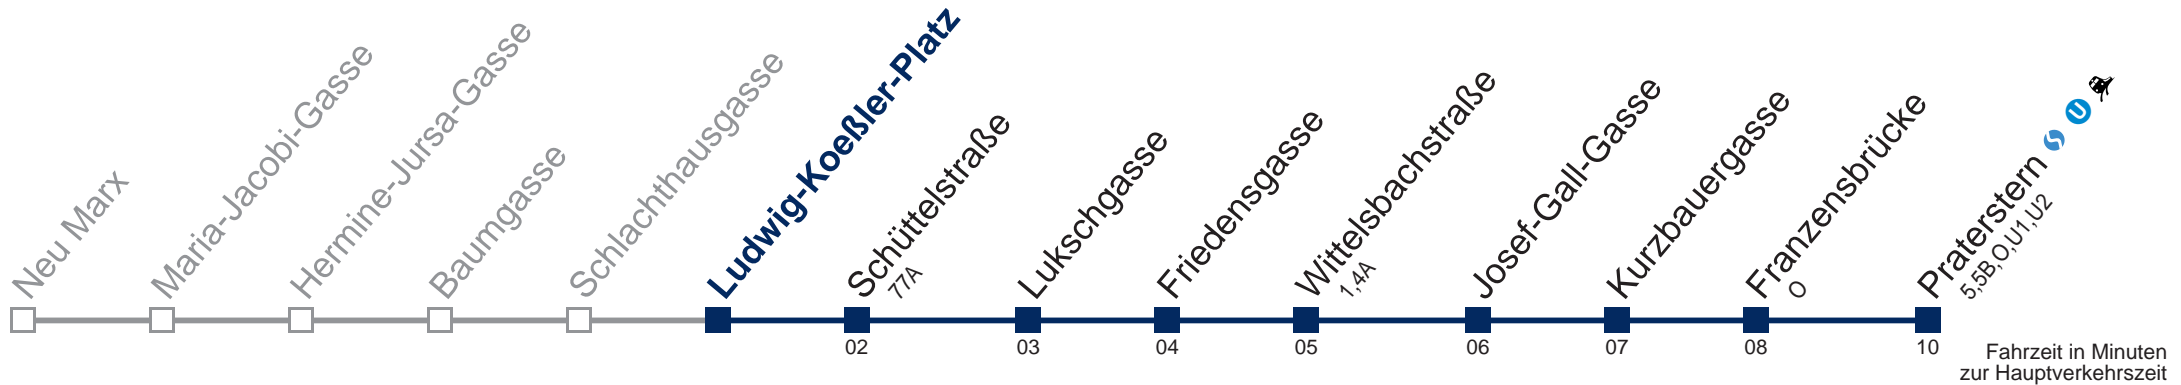

Kaufen Sie Ihre Tickets bequem mit der WienMobil-App.
Buy your tickets easily via our WienMobil app.

80A Praterstern

Montag bis Freitag

5	03 18 29 39 49 58
6	06 16 26 36 46 56
7	06 14 22 30 37 45 52
8	02 12 22 32 40 48 57
9	08 18 28 38 48 58
10	08 18 28 38 48 58
11	08 18 28 38 48 58
12	08 18 28 38 48 58
13	08 18 28 38 48 58
14	08 18 28 38 48 55
15	02 10 18 26 36 46 56
16	06 16 26 36 46 56
17	06 16 26 36 46 56
18	06 16 26 36 46 57
19	08 18 28 38 48 58
20	08 20 35 50
21	05 20 35 50
22	06 21 36 51
23	06 21 36