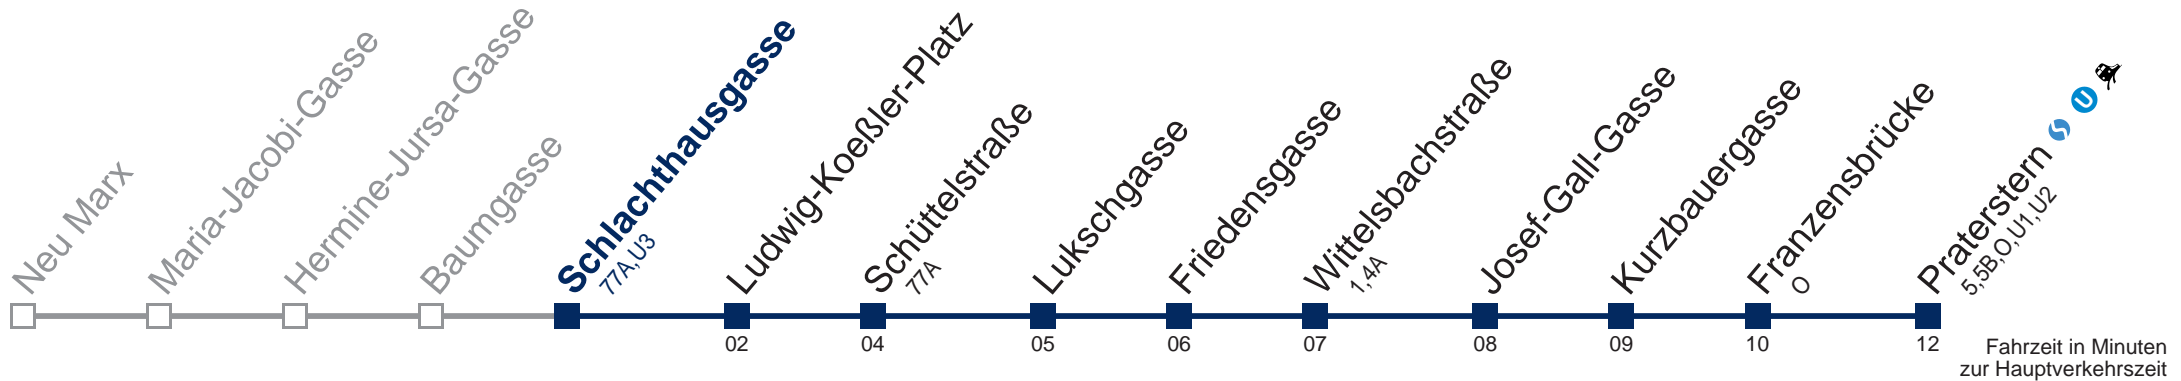

kein Betrieb

kein Betrieb

Kaufen Sie Ihre Tickets bequem mit der WienMobil-App.
Buy your tickets easily via our WienMobil app.

80A Praterstern

Montag bis Freitag

5	01 16 27 37 47 55
6	04 14 24 34 44 54
7	04 12 20 27 35 42 50
8	00 10 20 30 38 46 55
9	05 15 25 35 45 55
10	05 15 25 35 45 55
11	05 15 25 35 45 55
12	05 15 25 35 45 55
13	05 15 25 35 45 55
14	05 15 25 35 45 52
15	00 08 16 24 34 44 54
16	04 14 24 34 44 54
17	04 14 24 34 44 54
18	04 14 24 34 44 55
19	05 15 25 35 45 55
20	05 17 32 47
21	02 17 32 47
22	04 19 34 49
23	04 19 34