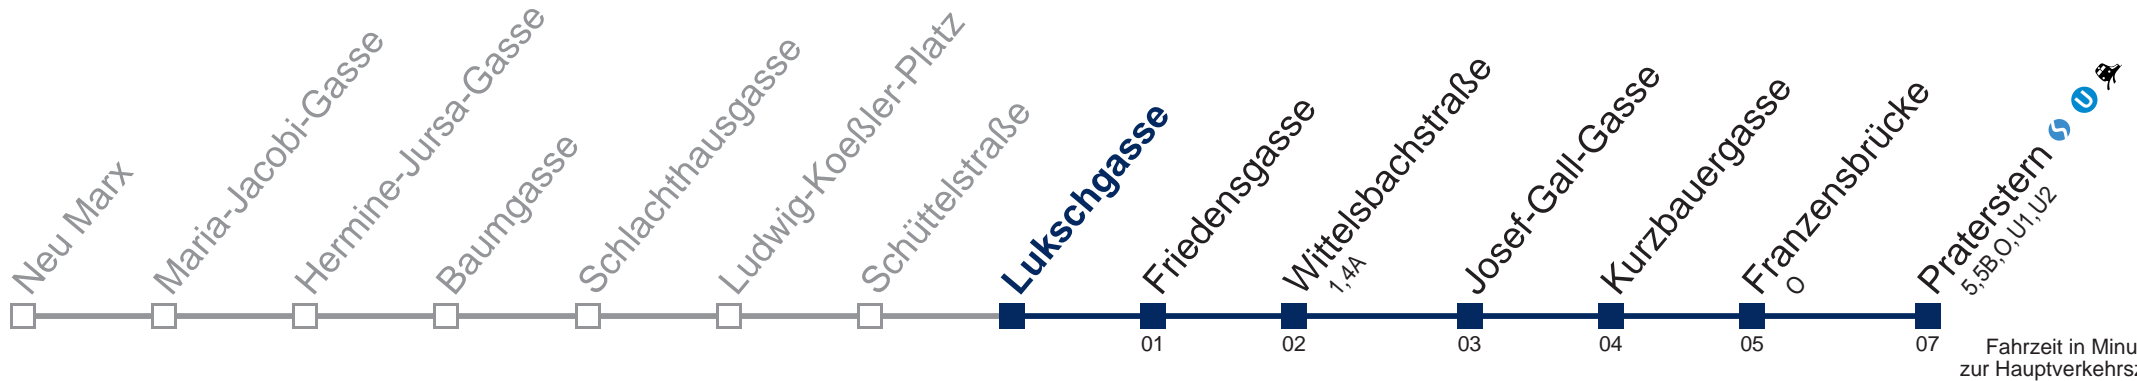

Kaufen Sie Ihre Tickets bequem mit der WienMobil-App.
Buy your tickets easily via our WienMobil app.

80A Praterstern

Montag bis Freitag

5	06 21 32 42 52
6	00 10 20 30 40 50
7	00 10 18 26 34 41 49 56
8	06 16 26 36 44 52
9	01 11 21 31 41 51
10	01 11 21 31 41 51
11	01 11 21 31 41 51
12	01 11 21 31 41 51
13	01 11 21 31 41 51
14	01 11 21 31 41 51 58
15	06 14 22 30 40 50
16	00 10 20 30 40 50
17	00 10 20 30 40 50
18	00 10 20 30 40 50
19	01 11 21 31 41 51
20	01 11 23 38 53
21	08 23 38 53
22	09 24 39 54
23	09 24 39