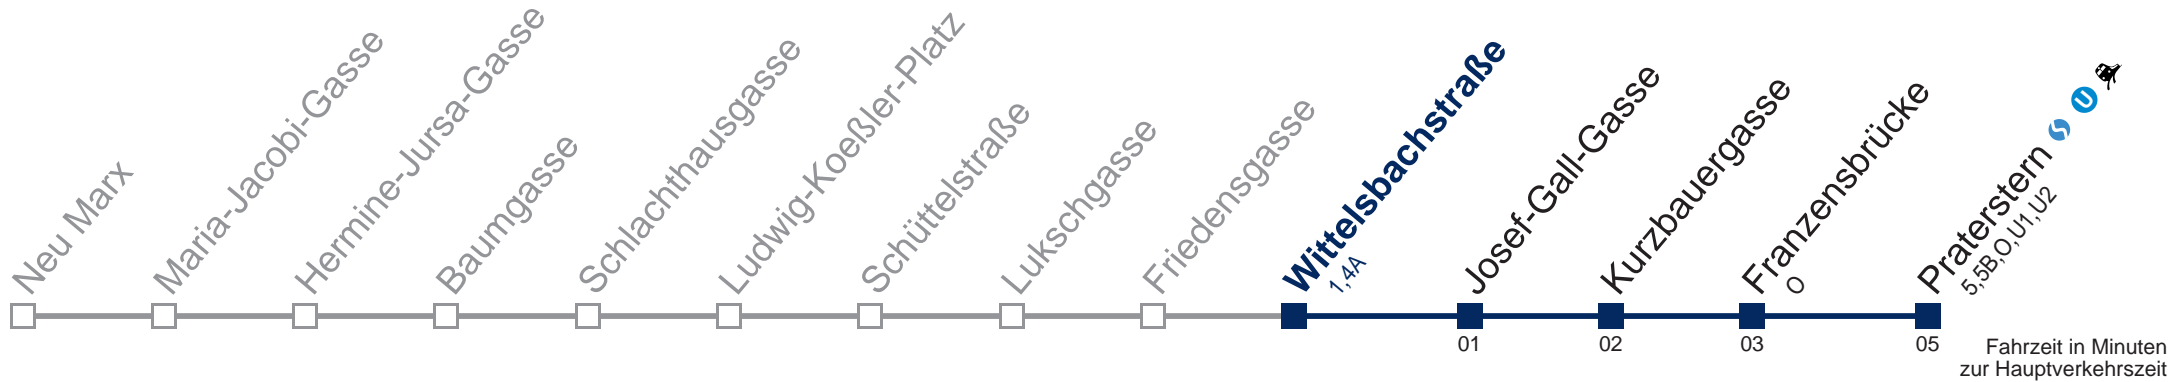

Kaufen Sie Ihre Tickets bequem mit der WienMobil-App.
Buy your tickets easily via our WienMobil app.

80A Praterstern

Montag bis Freitag

5 08 23 34 44 54
6 04 14 24 34 44 54
7 04 14 22 30 37 45 52
8 00 10 20 30 40 48 56
9 04 14 24 34 44 54
10 04 14 24 34 44 54
11 04 14 24 34 44 54
12 04 14 24 34 44 54
13 04 14 24 34 44 54
14 04 14 24 34 44 54
15 02 10 18 26 34 44 54
16 04 14 24 34 44 54
17 04 14 24 34 44 54
18 04 14 24 34 44 54
19 04 14 24 34 44 54
20 04 14 26 41 56
21 11 26 41 56
22 11 26 41 56
23 11 26 41