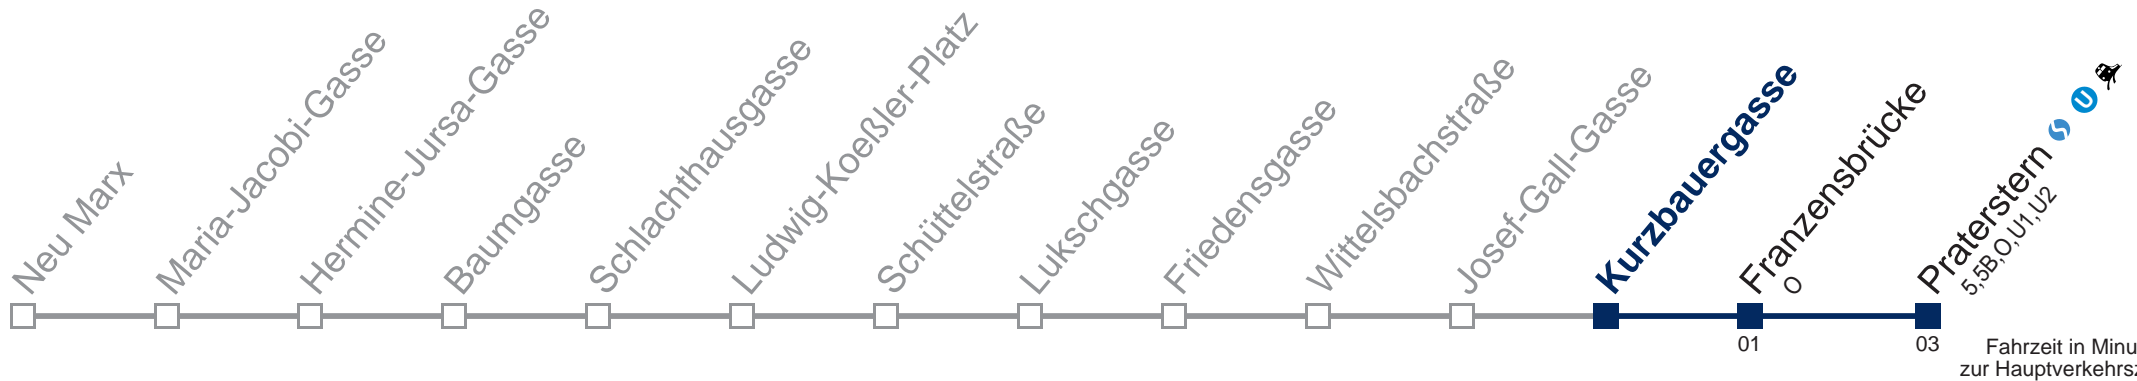

Kaufen Sie Ihre Tickets bequem mit der WienMobil-App.
Buy your tickets easily via our WienMobil app.

80A Praterstern

Montag bis Freitag

5 10 25 36 46 56
6 06 16 26 36 46 56
7 06 16 24 32 39 47 54
8 02 12 22 32 42 50 58
9 06 16 26 36 46 56
10 06 16 26 36 46 56
11 06 16 26 36 46 56
12 06 16 26 36 46 56
13 06 16 26 36 46 56
14 06 16 26 36 46 56
15 04 12 20 28 36 46 56
16 06 16 26 36 46 56
17 06 16 26 36 46 56
18 06 16 26 36 46 56
19 06 16 26 36 46 56
20 06 16 28 43 58
21 13 28 43 58
22 13 28 43 58
23 13 28 43