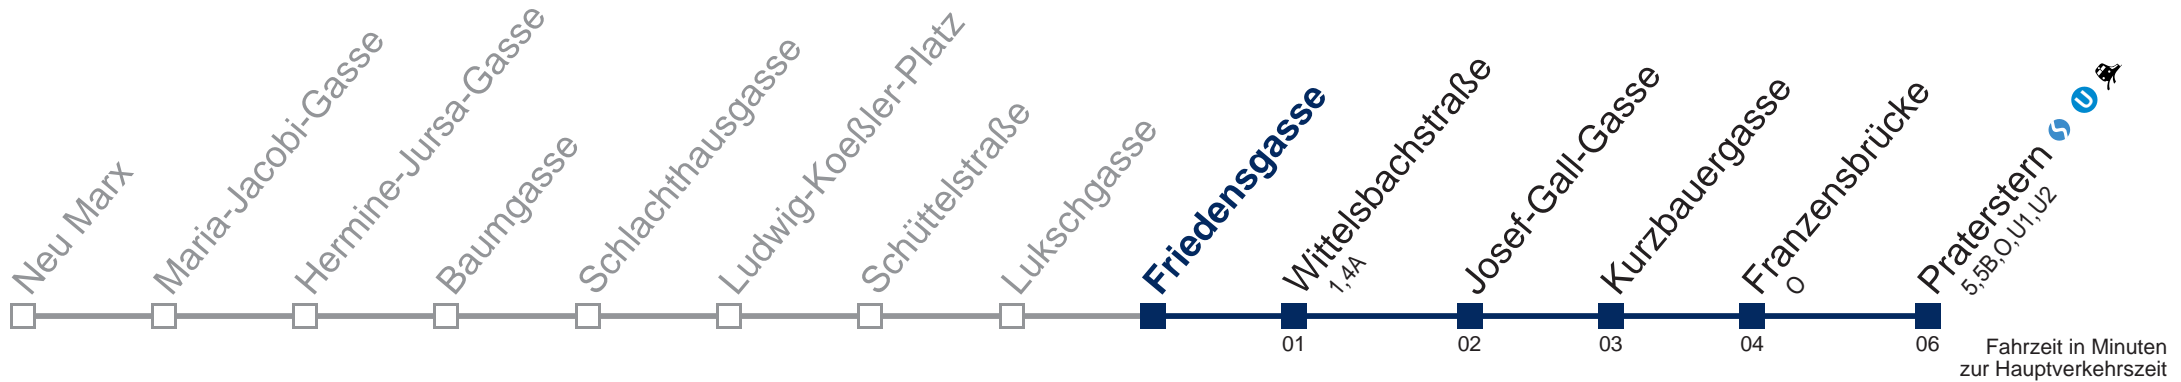

80A Praterstern

Montag bis Freitag

5	07 22 33 43 53
6	02 12 22 32 42 52
7	02 12 20 28 35 43 50 58
8	08 18 28 38 46 54
9	02 12 22 32 42 52
10	02 12 22 32 42 52
11	02 12 22 32 42 52
12	02 12 22 32 42 52
13	02 12 22 32 42 52
14	02 12 22 32 42 52
15	00 08 16 24 32 42 52
16	02 12 22 32 42 52
17	02 12 22 32 42 52
18	02 12 22 32 42 52
19	02 12 22 32 42 52
20	02 12 24 39 54
21	09 24 39 54
22	10 25 40 55
23	10 25 40

Samstag

5	25 40 55
6	09 24 39 54
7	09 24 39 54
8	09 24 39 54
9	09 24 39 54
10	09 24 39 54
11	09 24 39 54
12	09 24 39 54
13	09 24 39 54
14	09 24 39 54
15	09 24 39 54
16	09 24 39 54
17	09 24 39 54
18	09 24 39 54
19	09 24 39 54
20	10 25 40 55
21	10 25 40 55
22	10 25 40 55
23	10 25 40

Sonn- und Feiertags

5	25 40 55
6	10 25 40 55
7	10 25 40 55
8	10 25 40 55
9	10 25 40 55
10	10 25 40 55
11	10 25 40 55
12	10 25 40 55
13	10 25 40 55
14	10 25 40 55
15	10 25 40 55
16	10 25 40 55
17	10 25 40 55
18	10 25 40 55
19	10 25 40 55
20	10 25 40 55
21	10 25 40 55
22	10 25 40 55
23	10 25 40

Kaufen Sie Ihre Tickets bequem mit der WienMobil-App.
Buy your tickets easily via our WienMobil app.