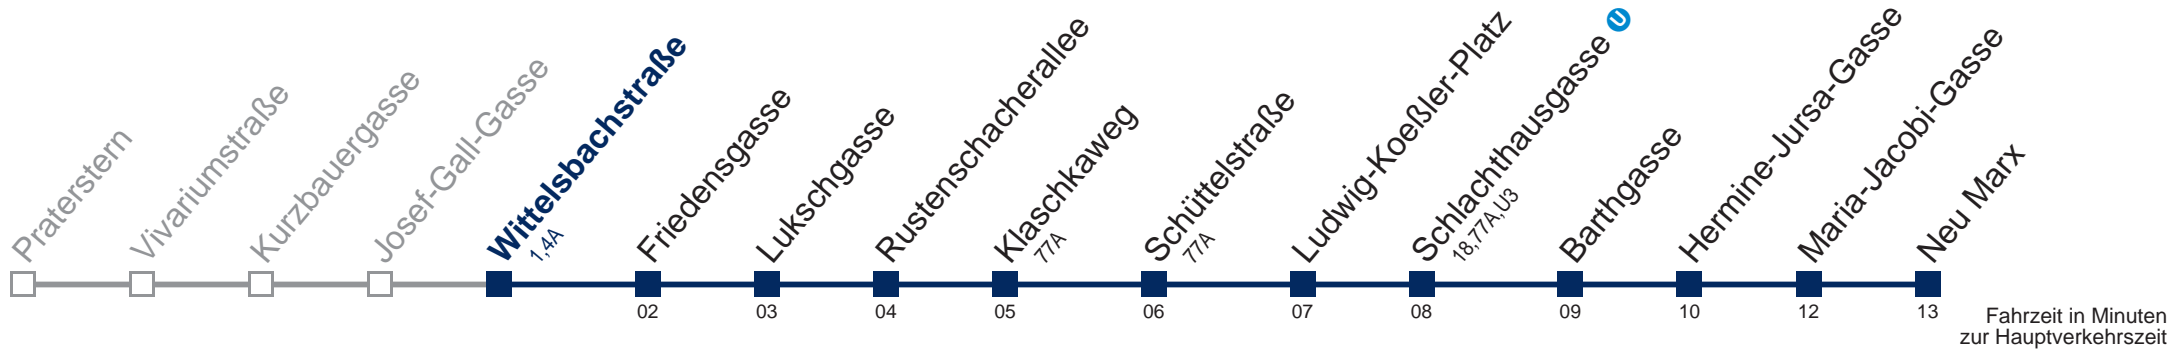

□ bis Schlachthausgasse 10

Kaufen Sie Ihre Tickets bequem mit der WienMobil-App.
Buy your tickets easily via our WienMobil app.

80A Neu Marx

Montag bis Freitag

4	55
5	10 25 36 46 56
6	07 17 27 37 47 57
7	07 17 27 37 47 57
8	06 11 16 25 35 45 55
9	05 15 25 35 45 55
10	05 15 25 35 45 55
11	05 15 25 35 45 55
12	05 15 25 35 45 55
13	05 15 25 35 45 55
14	05 15 25 35 45 53
15	01 09 17 25 35 45 55
16	05 15 25 35 45 55
17	05 15 25 35 45 55
18	05 15 25 35 45 55
19	05 15 25 35 45 55
20	05 15 25 39 54
21	09 24 39 54
22	08 23 38 53
23	08 23 38