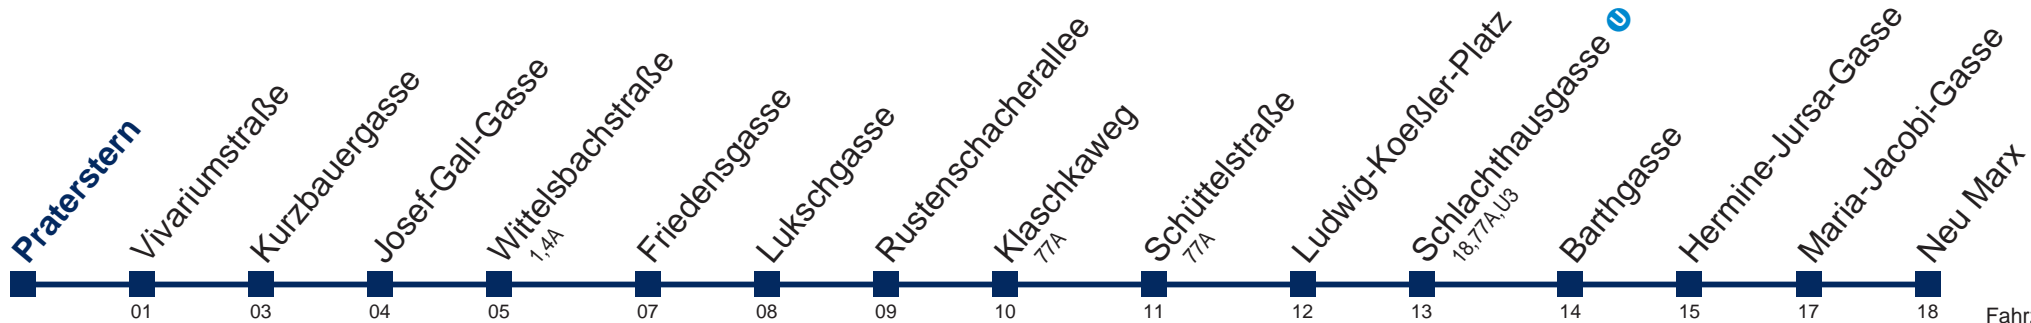

80A Neu Marx

Fahrzeit in Minuten zur Hauptverkehrszeit

Montag bis Freitag

4	50
5	05 20 31 41 51
6	01 11 21 31 41 51
7	01 11 21 31 41 51
8	00 05 10 19 29 39 49 59
9	09 19 29 39 49 59
10	09 19 29 39 49 59
11	09 19 29 39 49 59
12	09 19 29 39 49 59
13	09 19 29 39 49 59
14	09 19 29 39 47 55
15	03 11 19 29 39 49 59
16	09 19 29 39 49 59
17	09 19 29 39 49 59
18	09 19 29 39 49 59
19	09 19 29 39 49 59
20	09 19 33 48
21	03 18 33 48
22	03 18 33 48
23	03 18 33