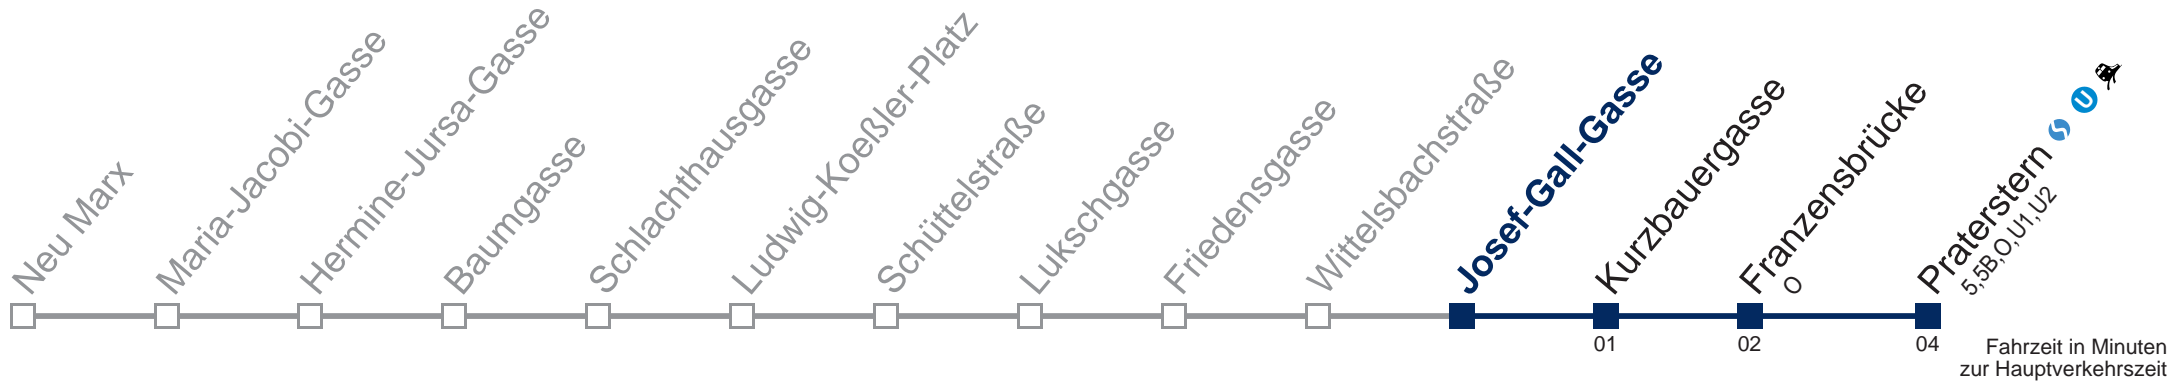

80A Praterstern

Montag bis Freitag

5	09 24 35 45 55
6	05 15 25 35 45 55
7	05 15 23 31 38 46 53
8	01 11 21 31 41 49 57
9	05 15 25 35 45 55
10	05 15 25 35 45 55
11	05 15 25 35 45 55
12	05 15 25 35 45 55
13	05 15 25 35 45 55
14	05 15 25 35 45 55
15	03 11 19 27 35 45 55
16	05 15 25 35 45 55
17	05 15 25 35 45 55
18	05 15 25 35 45 55
19	05 15 25 35 45 55
20	05 15 27 42 57
21	12 27 42 57
22	12 27 42 57
23	12 27 42

Samstag

5	27 42 57
6	12 27 42 57
7	12 27 42 57
8	12 27 42 57
9	12 27 42 57
10	12 27 42 57
11	12 27 42 57
12	12 27 42 57
13	12 27 42 57
14	12 27 42 57
15	12 27 42 57
16	12 27 42 57
17	12 27 42 57
18	12 27 42 57
19	12 27 42 57
20	12 27 42 57
21	12 27 42 57
22	12 27 42 57
23	12 27 42

Sonn- und Feiertags

5	27 42 57
6	12 27 42 57
7	12 27 42 57
8	12 27 42 57
9	12 27 42 57
10	12 27 42 57
11	12 27 42 57
12	12 27 42 57
13	12 27 42 57
14	12 27 42 57
15	12 27 42 57
16	12 27 42 57
17	12 27 42 57
18	12 27 42 57
19	12 27 42 57
20	12 27 42 57
21	12 27 42 57
22	12 27 42 57
23	12 27 42

Kaufen Sie Ihre Tickets bequem mit der WienMobil-App.
Buy your tickets easily via our WienMobil app.