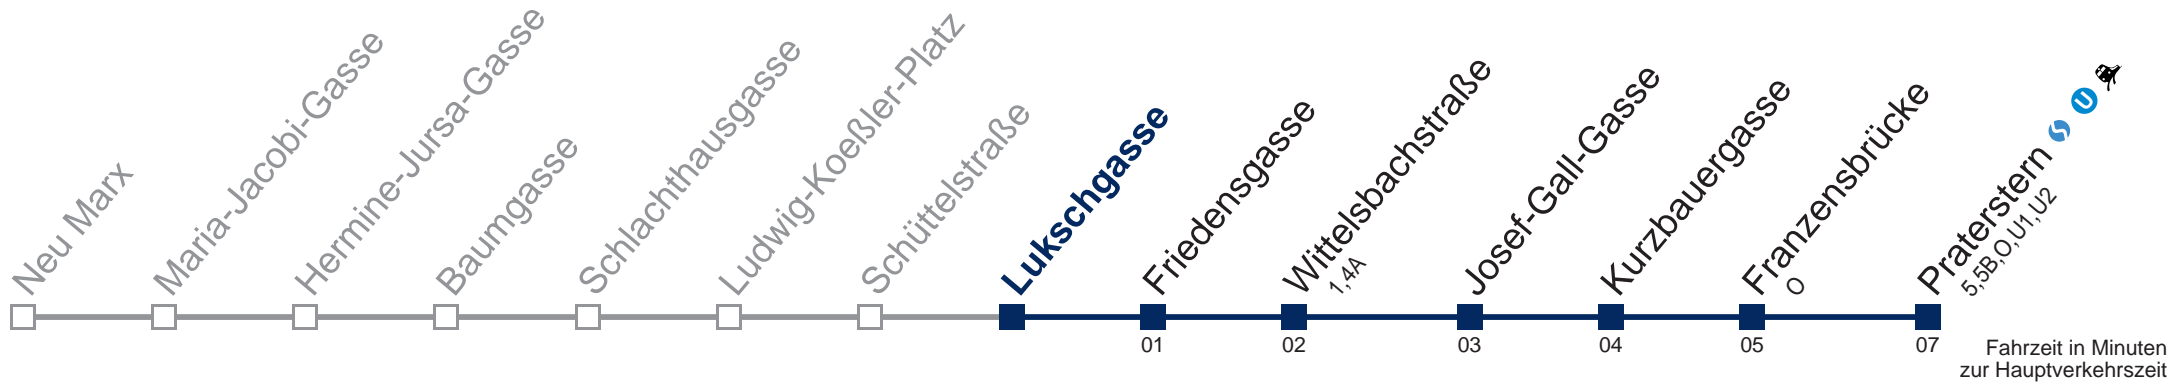

80A Praterstern

Montag bis Freitag

5	06 21 32 42 52
6	00 10 20 30 40 50
7	00 10 18 26 34 41 49 56
8	06 16 26 36 44 52
9	01 11 21 31 41 51
10	01 11 21 31 41 51
11	01 11 21 31 41 51
12	01 11 21 31 41 51
13	01 11 21 31 41 51
14	01 11 21 31 41 51 58
15	06 14 22 30 40 50
16	00 10 20 30 40 50
17	00 10 20 30 40 50
18	00 10 20 30 40 50
19	01 11 21 31 41 51
20	01 11 23 38 53
21	08 23 38 53
22	09 24 39 54
23	09 24 39

Samstag

5	24 39 54
6	08 23 38 53
7	08 23 38 53
8	08 23 38 53
9	08 23 38 53
10	08 23 38 53
11	08 23 38 53
12	08 23 38 53
13	08 23 38 53
14	08 23 38 53
15	08 23 38 53
16	08 23 38 53
17	08 23 38 53
18	08 23 38 53
19	08 23 38 53
20	09 24 39 54
21	09 24 39 54
22	09 24 39 54
23	09 24 39

Sonn- und Feiertags

5	24 39 54
6	09 24 39 54
7	09 24 39 54
8	09 24 39 54
9	09 24 39 54
10	09 24 39 54
11	09 24 39 54
12	09 24 39 54
13	09 24 39 54
14	09 24 39 54
15	09 24 39 54
16	09 24 39 54
17	09 24 39 54
18	09 24 39 54
19	09 24 39 54
20	09 24 39 54
21	09 24 39 54
22	09 24 39 54
23	09 24 39

Kaufen Sie Ihre Tickets bequem mit der WienMobil-App.
Buy your tickets easily via our WienMobil app.