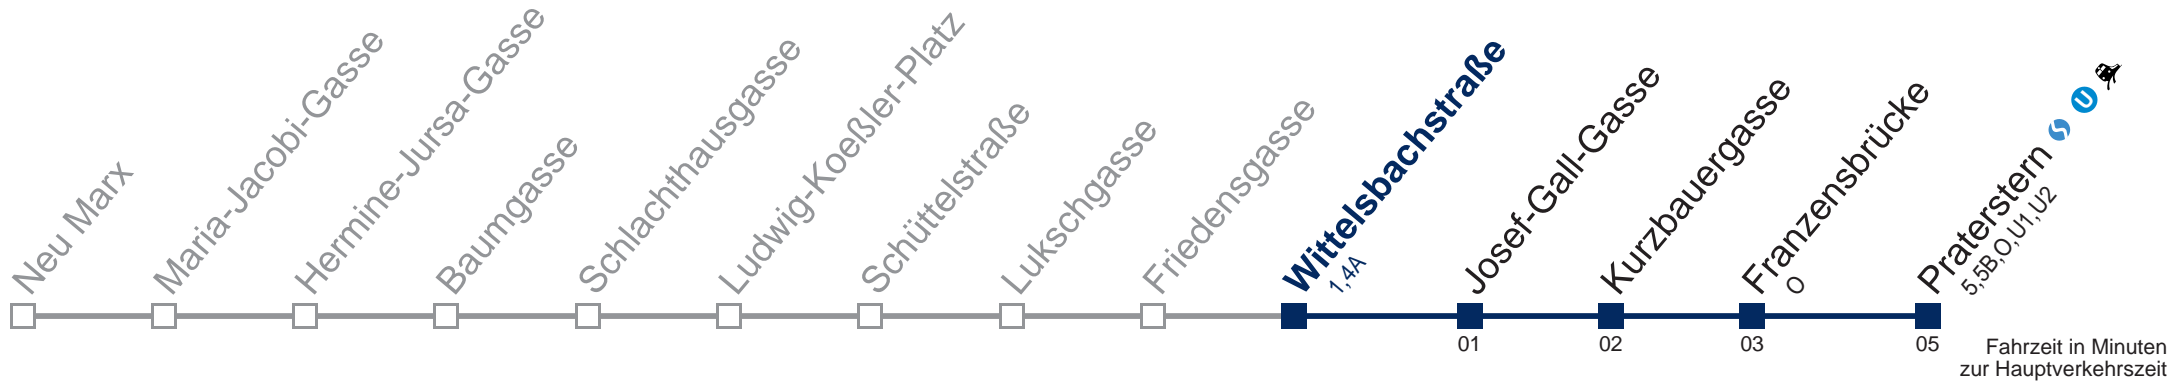

80A Praterstern

Montag bis Freitag

5	08 23 34 44 54
6	04 14 24 34 44 54
7	04 14 22 30 37 45 52
8	00 10 20 30 40 48 56
9	04 14 24 34 44 54
10	04 14 24 34 44 54
11	04 14 24 34 44 54
12	04 14 24 34 44 54
13	04 14 24 34 44 54
14	04 14 24 34 44 54
15	02 10 18 26 34 44 54
16	04 14 24 34 44 54
17	04 14 24 34 44 54
18	04 14 24 34 44 54
19	04 14 24 34 44 54
20	04 14 26 41 56
21	11 26 41 56
22	11 26 41 56
23	11 26 41

Samstag

5	26 41 56
6	11 26 41 56
7	11 26 41 56
8	11 26 41 56
9	11 26 41 56
10	11 26 41 56
11	11 26 41 56
12	11 26 41 56
13	11 26 41 56
14	11 26 41 56
15	11 26 41 56
16	11 26 41 56
17	11 26 41 56
18	11 26 41 56
19	11 26 41 56
20	11 26 41 56
21	11 26 41 56
22	11 26 41 56
23	11 26 41

Sonn- und Feiertags

5	26 41 56
6	11 26 41 56
7	11 26 41 56
8	11 26 41 56
9	11 26 41 56
10	11 26 41 56
11	11 26 41 56
12	11 26 41 56
13	11 26 41 56
14	11 26 41 56
15	11 26 41 56
16	11 26 41 56
17	11 26 41 56
18	11 26 41 56
19	11 26 41 56
20	11 26 41 56
21	11 26 41 56
22	11 26 41 56
23	11 26 41

Kaufen Sie Ihre Tickets bequem mit der WienMobil-App.
Buy your tickets easily via our WienMobil app.