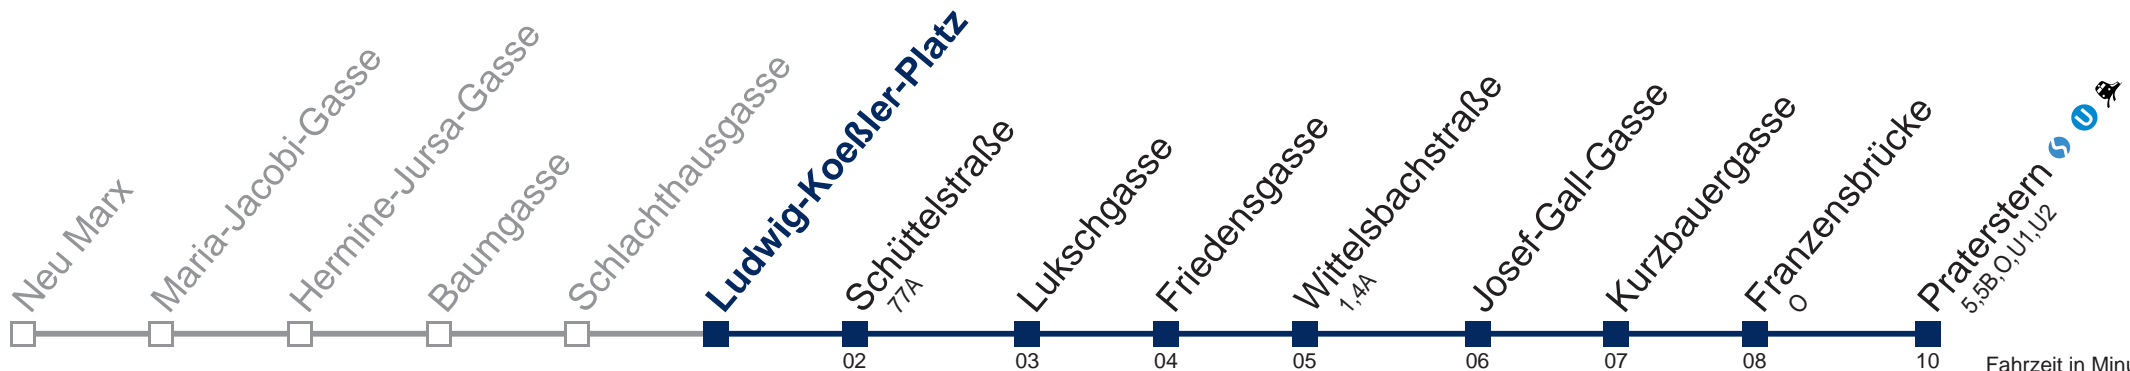

80A Praterstern

Fahrzeit in Minuten zur Hauptverkehrszeit

Montag bis Freitag

5	03 18 29 39 49 58
6	06 16 26 36 46 56
7	06 14 22 30 37 45 52
8	02 12 22 32 40 48 57
9	08 18 28 38 48 58
10	08 18 28 38 48 58
11	08 18 28 38 48 58
12	08 18 28 38 48 58
13	08 18 28 38 48 58
14	08 18 28 38 48 55
15	02 10 18 26 36 46 56
16	06 16 26 36 46 56
17	06 16 26 36 46 56
18	06 16 26 36 46 57
19	08 18 28 38 48 58
20	08 20 35 50
21	05 20 35 50
22	06 21 36 51
23	06 21 36

Samstag

5	21 36 51
6	05 20 35 50
7	05 20 35 50
8	05 20 35 50
9	05 20 35 50
10	05 20 35 50
11	05 20 35 50
12	05 20 35 50
13	05 20 35 50
14	05 20 35 50
15	05 20 35 50
16	05 20 35 50
17	05 20 35 50
18	05 20 35 50
19	05 20 35 50
20	06 21 36 51
21	06 21 36 51
22	06 21 36 51
23	06 21 36

Sonn- und Feiertags

5	21 36 51
6	06 21 36 51
7	06 21 36 51
8	06 21 36 51
9	06 21 36 51
10	06 21 36 51
11	06 21 36 51
12	06 21 36 51
13	06 21 36 51
14	06 21 36 51
15	06 21 36 51
16	06 21 36 51
17	06 21 36 51
18	06 21 36 51
19	06 21 36 51
20	06 21 36 51
21	06 21 36 51
22	06 21 36 51
23	06 21 36

Kaufen Sie Ihre Tickets bequem mit der WienMobil-App.
Buy your tickets easily via our WienMobil app.