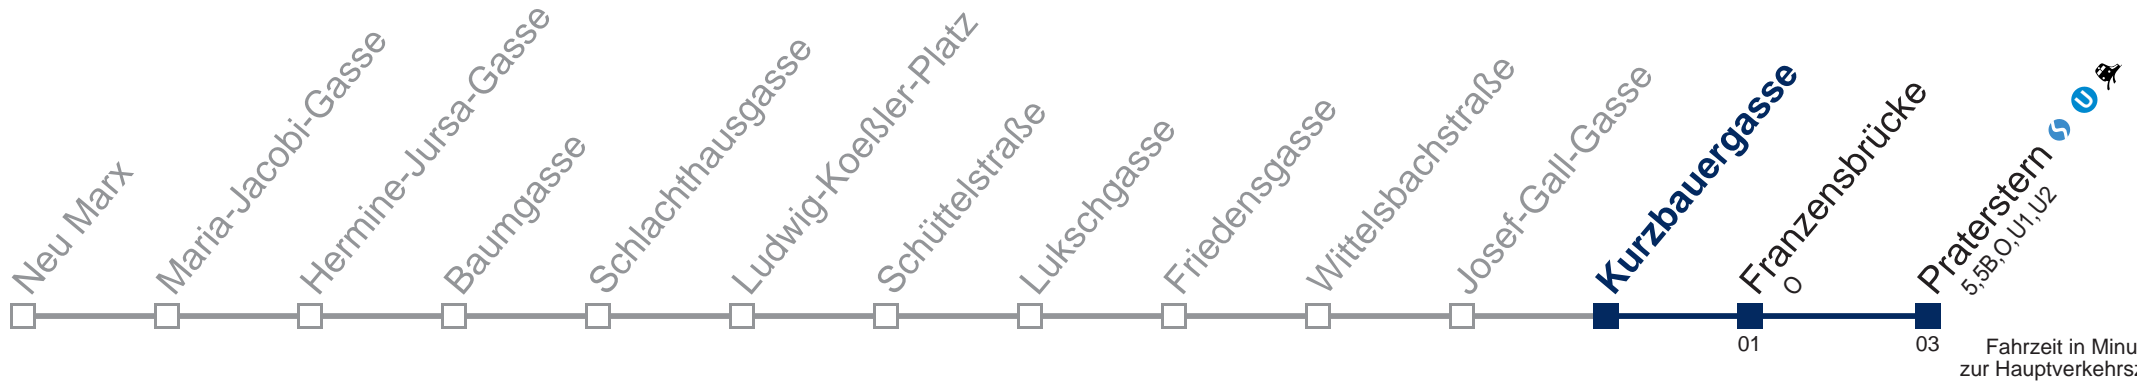

80A Praterstern

Montag bis Freitag

5	10 25 36 46 56
6	06 16 26 36 46 56
7	06 16 24 32 39 47 54
8	02 12 22 32 42 50 58
9	06 16 26 36 46 56
10	06 16 26 36 46 56
11	06 16 26 36 46 56
12	06 16 26 36 46 56
13	06 16 26 36 46 56
14	06 16 26 36 46 56
15	04 12 20 28 36 46 56
16	06 16 26 36 46 56
17	06 16 26 36 46 56
18	06 16 26 36 46 56
19	06 16 26 36 46 56
20	06 16 28 43 58
21	13 28 43 58
22	13 28 43 58
23	13 28 43

Samstag

5	28 43 58
6	13 28 43 58
7	13 28 43 58
8	13 28 43 58
9	13 28 43 58
10	13 28 43 58
11	13 28 43 58
12	13 28 43 58
13	13 28 43 58
14	13 28 43 58
15	13 28 43 58
16	13 28 43 58
17	13 28 43 58
18	13 28 43 58
19	13 28 43 58
20	13 28 43 58
21	13 28 43 58
22	13 28 43 58
23	13 28 43

Sonn- und Feiertags

5	28 43 58
6	13 28 43 58
7	13 28 43 58
8	13 28 43 58
9	13 28 43 58
10	13 28 43 58
11	13 28 43 58
12	13 28 43 58
13	13 28 43 58
14	13 28 43 58
15	13 28 43 58
16	13 28 43 58
17	13 28 43 58
18	13 28 43 58
19	13 28 43 58
20	13 28 43 58
21	13 28 43 58
22	13 28 43 58
23	13 28 43

Kaufen Sie Ihre Tickets bequem mit der WienMobil-App.
Buy your tickets easily via our WienMobil app.