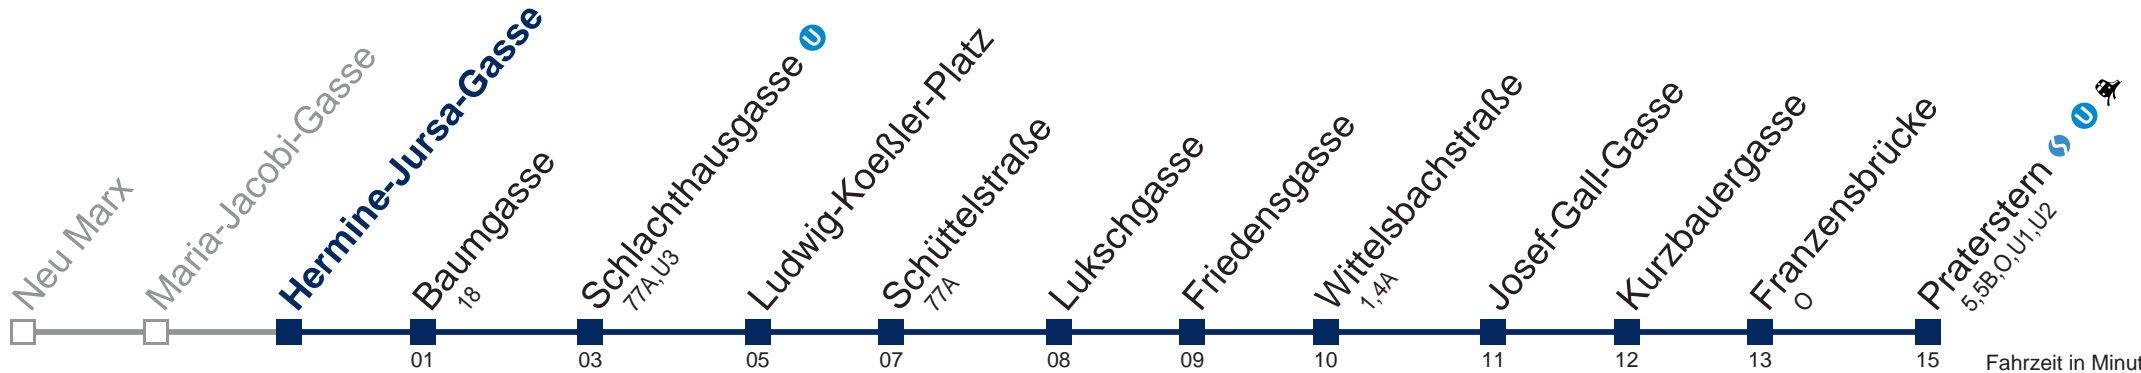

kein Betrieb

kein Betrieb

Kaufen Sie Ihre Tickets bequem mit der WienMobil-App.
Buy your tickets easily via our WienMobil app.

80A Praterstern

Fahrzeit in Minuten zur Hauptverkehrszeit

Montag bis Freitag

Samstag