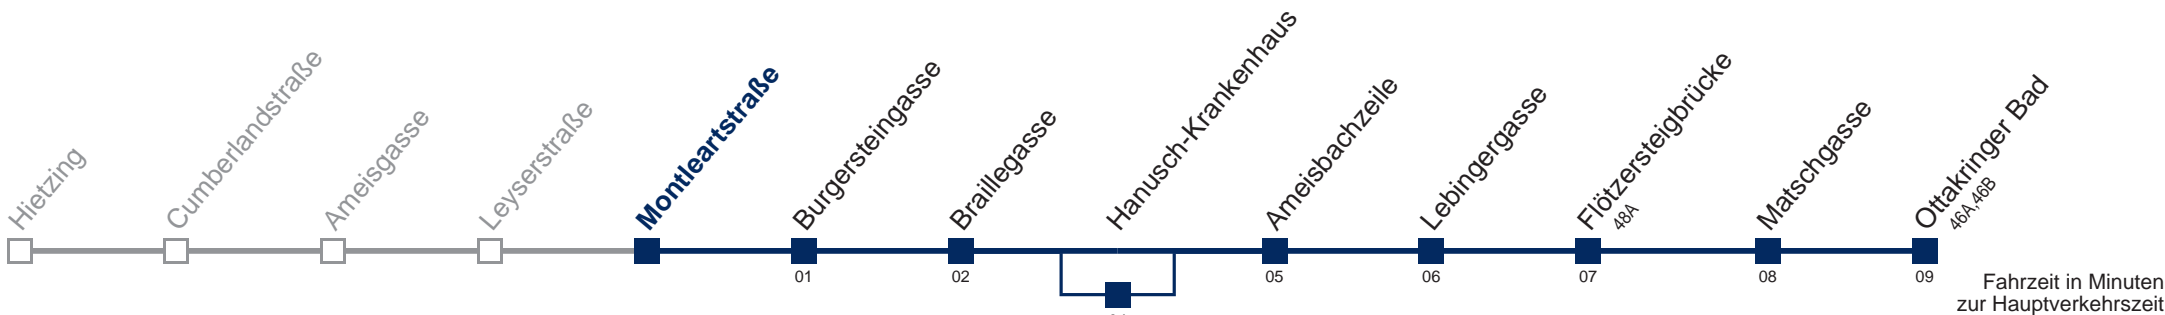

51 A Ottakringer Bad

Fahrzeit in Minuten zur Hauptverkehrszeit

Montag-Freitag (Schule)

5	19	36	51	59				
6	08	18	28	38	48	55		
7	03	11	19	27	34	39	45	52
8	00	08	15	23	30	38	48	58
9	08	18	28	38	48	58		
10	08	18	28	38	48	58		
11	08	18	28	38	48	58		
12	08	18	28	38	48	58		
13	08	18	28	38	48	58		
14	08	18	28	38	48	58		
15	08	15	23	30	38	45	53	
16	00	08	15	23	30	38	45	53
17	00	08	15	23	30	38	45	53
18	00	08	18	28	38	48	58	
19	08	18	28	38	48	58		
20	06	16	26	36	46	56		
21	06	16	26	36	46	56		
22	11	26	41	56				
23	11	26	41	56				
0	11							