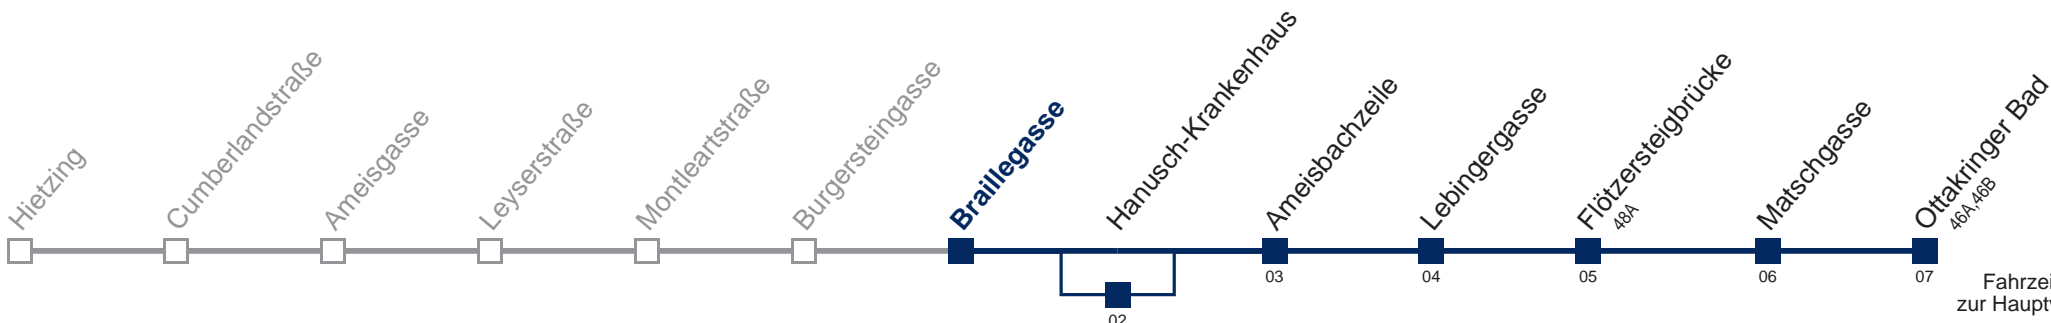

51 A Ottakringer Bad

Fahrzeit in Minuten zur Hauptverkehrszeit

Montag-Freitag (Schule)

5	20	37	52				
6	01	10	20	30	40	50	57
7	05	13	21	29	36	41	47 54
8	02	10	17	25	32	40	50
9	00	10	20	30	40	50	
10	00	10	20	30	40	50	
11	00	10	20	30	40	50	
12	00	10	20	30	40	50	
13	00	10	20	30	40	50	
14	00	10	20	30	40	50	
15	00	10	17	25	32	40	47 55
16	02	10	17	25	32	40	47 55
17	02	10	17	25	32	40	47 55
18	02	10	20	30	40	50	
19	00	10	20	30	40	50	
20	00	07	17	27	37	47	57
21	07	17	27	37	47	57	
22	12	27	42	57			
23	12	27	42	57			
0	12						