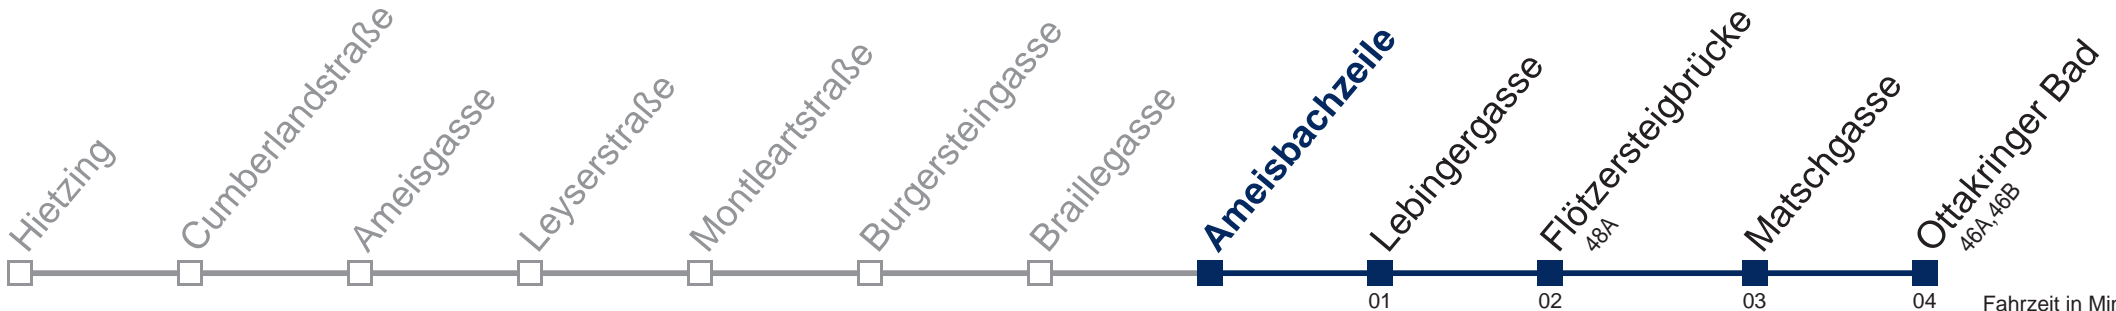

Samstag

kein Betrieb

Sonn- und Feiertags

kein Betrieb

Am 24. und 31.12. Verkehr wie samstags

Kaufen Sie Ihre Tickets bequem mit der WienMobil-App.
Buy your tickets easily via our WienMobil app.

51 A Ottakringer Bad