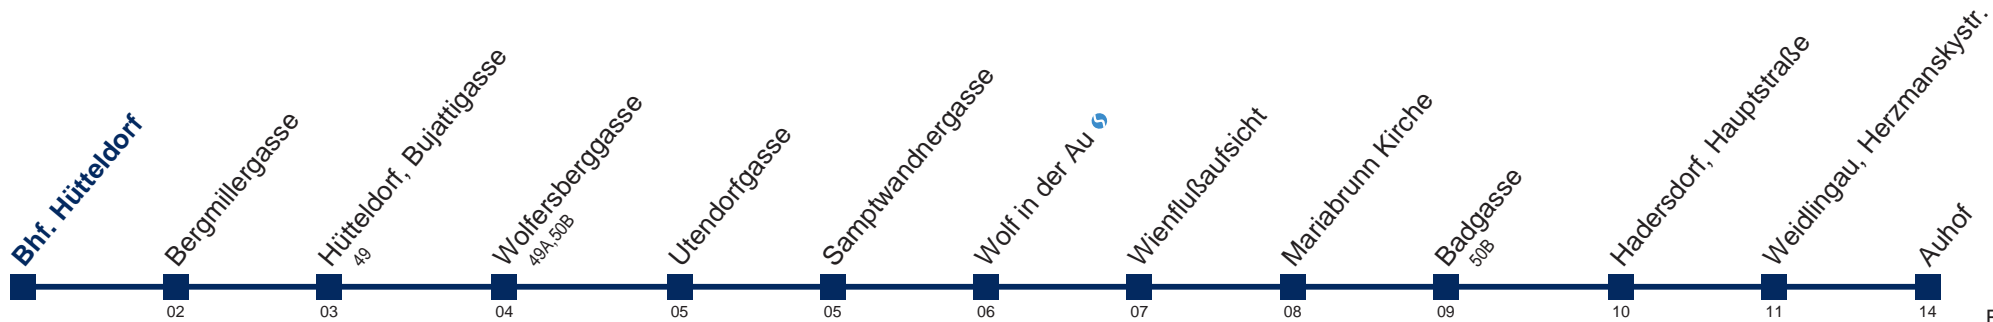

50A Auhof

Fahrzeit in Minuten
zur Hauptverkehrszeit

Montag-Freitag (Schule)

4	55
5	25 45
6	05 20 35 45 55
7	05 15 25 35 45 55
8	05 15 25 35 45
9	00 15 30 45
10	00 15 30 45
11	00 15 30 45
12	00 15 30 45
13	00 15 30 45
14	00 15 30 44 56
15	08 20 32 44 55
16	05 15 25 35 45 55
17	05 15 25 35 45 56
18	08 20 32 45
19	00 15 30 45
20	00 15 30 45
21	14 44
22	14 44
23	14 44
0	14 54