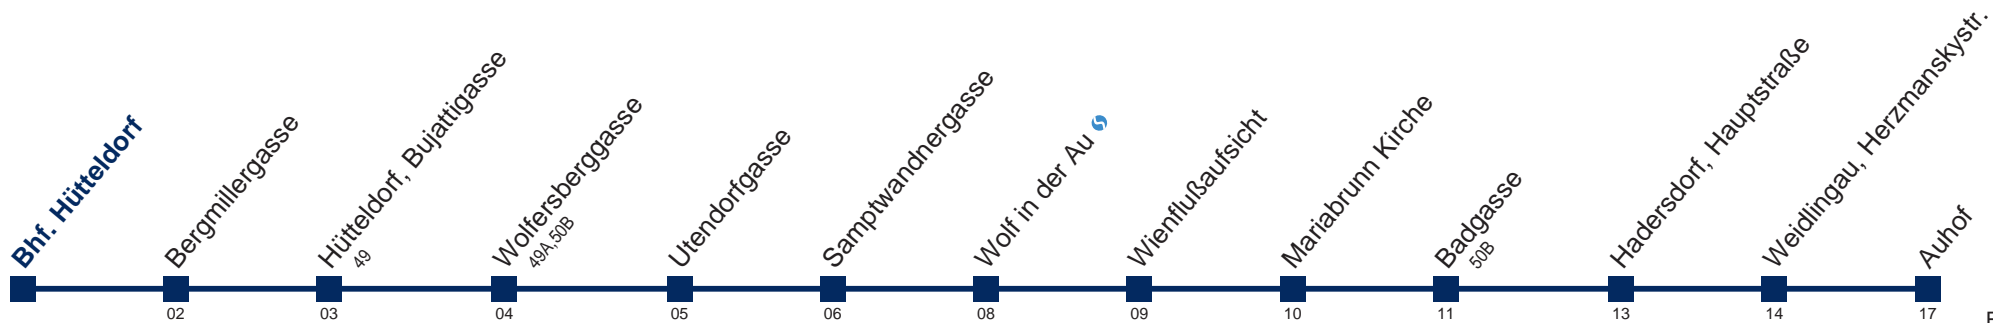

# 50A Auhof

Fahrzeit in Minuten  
zur Hauptverkehrszeit