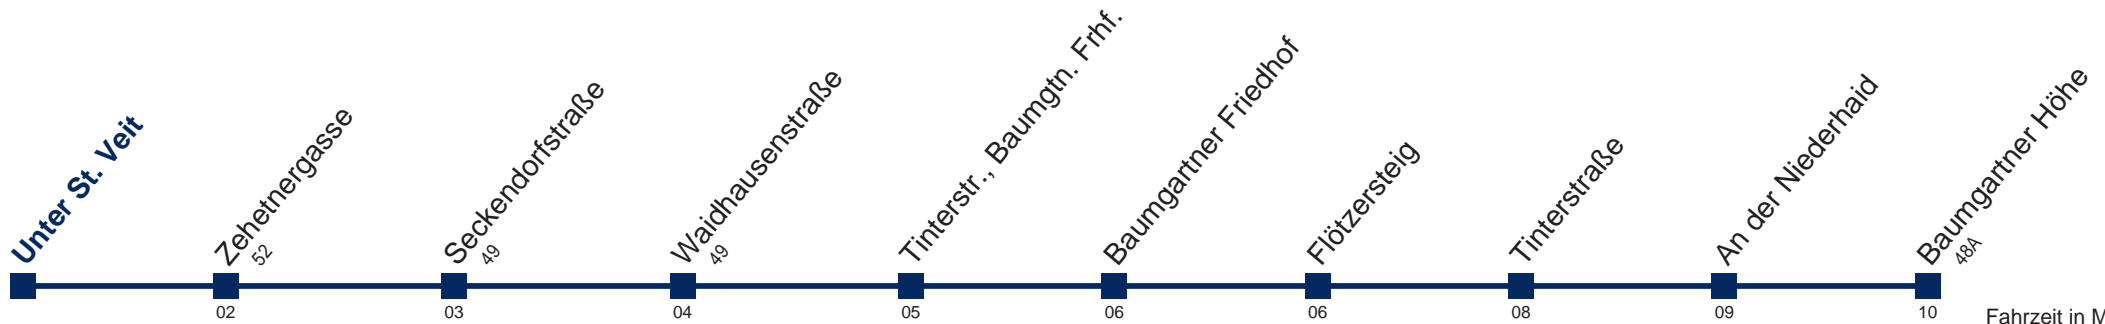

47A Baumgartner Höhe

Fahrzeit in Minuten
zur Hauptverkehrszeit

Montag bis Freitag

5	33 50
6	02 17 32 42 52
7	01 10 19 28 33 40 50
8	00 15 30 45
9	00 15 30 45
10	00 15 30 45
11	00 15 30 45
12	00 15 30 45
13	00 15 30 45
14	00 15 30 40 50
15	02 12 22 32 42 52
16	02 12 22 32 42 52
17	02 12 22 32 42 52
18	02 12 22 32 42 52
19	02 15 30 45
20	00 15 30 47
21	02 17 32 47
22	02 32
23	02 32
0	02