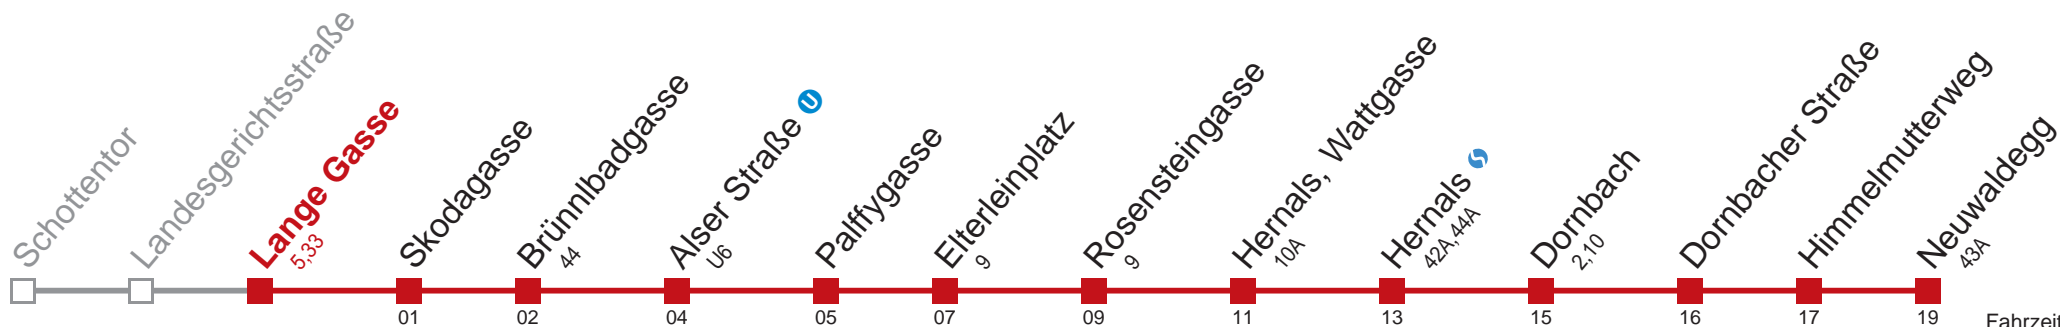

□ bis Hernalds, Wattgasse

Kaufen Sie Ihre Tickets bequem mit der WienMobil-App.
Buy your tickets easily via our WienMobil app.

43 Neuwaldegg

Fahrzeit in Minuten zur Hauptverkehrszeit

Montag bis Freitag

5	28 38 48 58
6	08 18 26 33 41 48 56
7	03 11 18 26 33 41 48 56
8	03 11 18 26 33 41 48 56
9	03 11 18 26 33 41 48 56
10	03 11 18 26 33 41 48 56
11	03 11 18 26 33 41 48 56
12	03 11 18 26 33 41 48 56
13	03 11 18 26 33 41 48 56
14	03 11 18 26 33 41 48 56
15	03 11 18 26 33 41 48 56
16	03 11 18 26 33 41 48 56
17	03 11 18 26 33 41 48 56
18	03 11 18 26 33 41 48 56
19	03 11 18 26 33 41 48 56
20	03 11 18 26 33 41 48 56
21	03 11 18 28 38 48 58
22	08 18 28 38 48 58
23	08 18 28 38 48 58
0	15 26 43