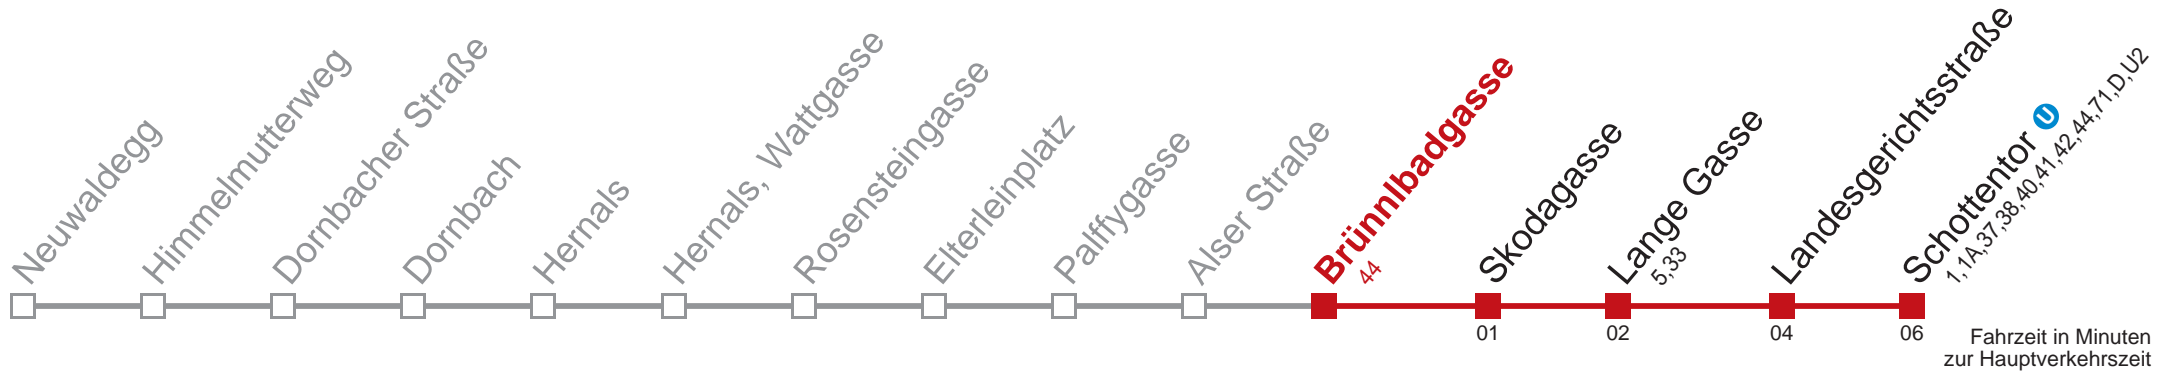

43 Schottentor

Montag bis Freitag

5	15 28 39 49 59
6	09 17 24 32 39 47 54
7	02 09 17 24 32 39 47 54
8	02 09 17 24 32 39 47 54
9	02 09 17 24 32 39 47 54
10	02 09 17 24 32 39 47 54
11	02 09 17 24 32 39 47 54
12	02 09 17 24 32 39 47 54
13	02 09 17 24 32 39 47 54
14	02 09 17 24 32 39 47 54
15	02 09 17 24 32 39 47 54
16	02 09 17 24 32 39 47 54
17	02 09 17 24 32 39 47 54
18	02 09 17 24 32 39 47 54
19	02 09 17 24 32 39 47 54
20	02 09 17 24 32 39 47 54
21	02 09 19 29 39 49 59
22	09 19 29 39 49 59
23	09 19 29 39 49
0	03 17 34

Samstag

5	15 28 47
6	02 17 32 47
7	02 17 32 47
8	02 17 32 47 59
9	09 19 29 39 49 59
10	09 19 29 39 49 59
11	09 19 29 39 49 59
12	09 16 24 31 39 46 54
13	01 09 16 24 31 39 46 54
14	01 09 16 24 31 39 46 54
15	01 09 16 24 31 39 46 54
16	01 09 16 24 31 39 46 54
17	01 09 16 24 31 39 46 54
18	01 09 16 24 31 39 46 54
19	02 09 17 24 32 39 47 54
20	02 09 17 24 32 39 47 54
21	02 09 19 29 39 49 59
22	09 19 29 39 49 59
23	09 19 29 39 49
0	03 17 34

Sonn- und Feiertags

5	15 28 47
6	02 17 32 47
7	02 17 32 47
8	02 17 32 47 59
9	09 19 29 39 49 59
10	09 19 29 39 49 59
11	09 19 29 39 49 59
12	09 16 24 31 39 46 54
13	01 09 16 24 31 39 46 54
14	01 09 16 24 31 39 46 54
15	01 09 16 24 31 39 46 54
16	01 09 16 24 31 39 46 54
17	01 09 16 24 31 39 46 54
18	01 09 16 24 31 39 46 54
19	02 09 17 24 32 39 47 54
20	02 09 17 24 32 39 47 54
21	02 09 19 29 39 49 59
22	09 19 29 39 49 59
23	09 19 29 39 49
0	03 17 34

Kaufen Sie Ihre Tickets bequem mit der WienMobil-App.
Buy your tickets easily via our WienMobil app.