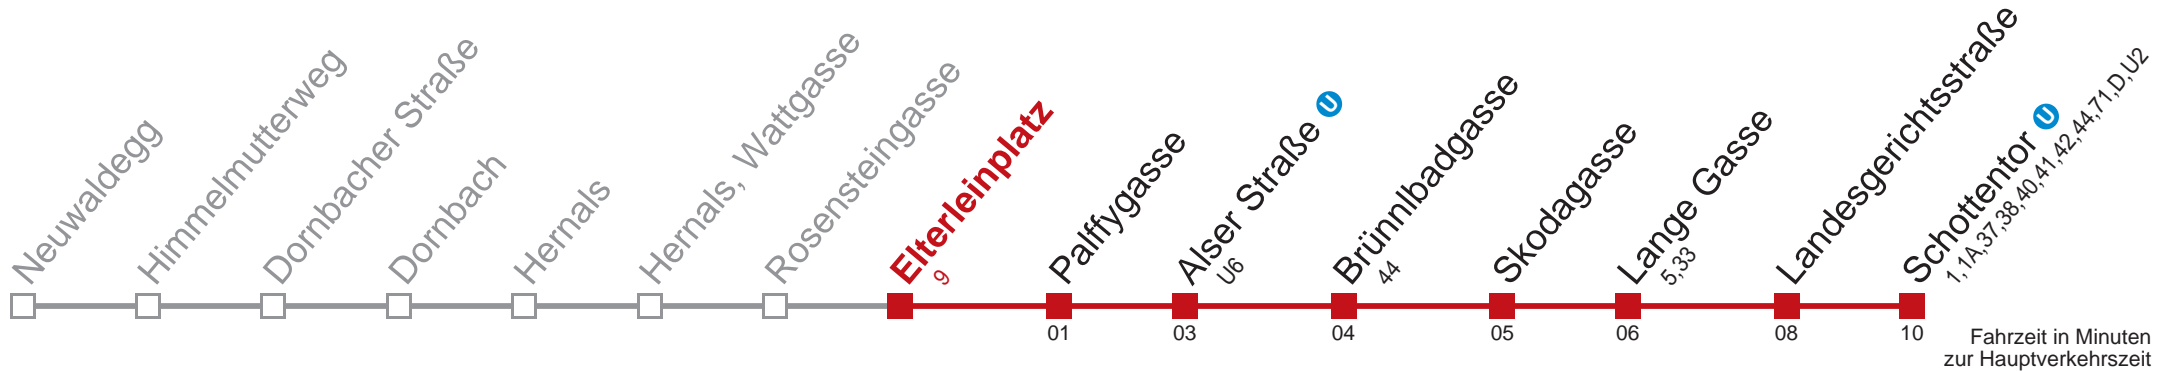

43 Schottentor

Montag bis Freitag

5	11 24 35 45 55
6	05 12 20 27 35 42 50 57
7	05 12 20 27 35 42 50 57
8	05 12 20 27 35 42 50 57
9	05 12 20 27 35 42 50 57
10	05 12 20 27 35 42 50 57
11	05 12 20 27 35 42 50 57
12	05 12 20 27 35 42 50 57
13	05 12 20 27 35 42 50 57
14	05 12 20 27 35 42 50 57
15	05 12 20 27 35 42 50 57
16	05 12 20 27 35 42 50 57
17	05 12 20 27 35 42 50 57
18	05 12 20 27 35 42 50 57
19	05 12 20 27 35 42 50 57
20	05 12 20 27 35 42 50 57
21	05 15 25 35 45 55
22	05 15 25 35 45 55
23	05 15 25 35 45 59
0	13 30

Samstag

5	11 24 43 58
6	13 28 43 58
7	13 28 43 58
8	13 28 43 55
9	05 15 25 35 45 55
10	05 15 25 35 45 55
11	04 14 24 34 44 54
12	04 11 19 26 34 41 49 56
13	04 11 19 26 34 41 49 56
14	04 11 19 26 34 41 49 56
15	04 11 19 26 34 41 49 56
16	04 11 19 26 34 41 49 56
17	04 11 19 26 34 41 49 56
18	04 11 19 26 34 41 49 57
19	05 12 20 27 35 42 50 57
20	05 12 20 27 35 42 50 57
21	05 15 25 35 45 55
22	05 15 25 35 45 55
23	05 15 25 35 45 59
0	13 30

Sonn- und Feiertags

5	11 24 43 58
6	13 28 43 58
7	13 28 43 58
8	13 28 43 55
9	05 15 25 35 45 55
10	05 15 25 35 45 55
11	04 14 24 34 44 54
12	04 11 19 26 34 41 49 56
13	04 11 19 26 34 41 49 56
14	04 11 19 26 34 41 49 56
15	04 11 19 26 34 41 49 56
16	04 11 19 26 34 41 49 56
17	04 11 19 26 34 41 49 56
18	04 11 19 26 34 41 49 57
19	05 12 20 27 35 42 50 57
20	05 12 20 27 35 42 50 57
21	05 15 25 35 45 55
22	05 15 25 35 45 55
23	05 15 25 35 45 59
0	13 30

Kaufen Sie Ihre Tickets bequem mit der WienMobil-App.
Buy your tickets easily via our WienMobil app.