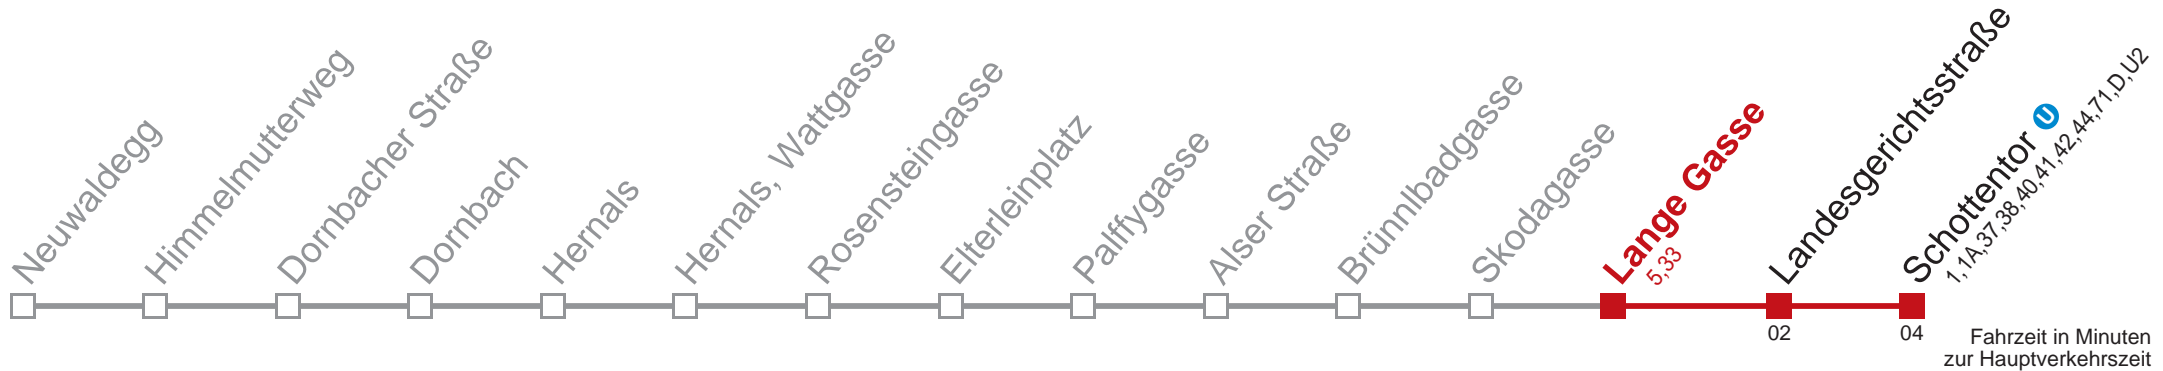

43 Schottentor

Montag bis Freitag

5	17 30 41 51
6	01 11 19 26 34 41 49 56
7	04 11 19 26 34 41 49 56
8	04 11 19 26 34 41 49 56
9	04 11 19 26 34 41 49 56
10	04 11 19 26 34 41 49 56
11	04 11 19 26 34 41 49 56
12	04 11 19 26 34 41 49 56
13	04 11 19 26 34 41 49 56
14	04 11 19 26 34 41 49 56
15	04 11 19 26 34 41 49 56
16	04 11 19 26 34 41 49 56
17	04 11 19 26 34 41 49 56
18	04 11 19 26 34 41 49 56
19	04 11 19 26 34 41 49 56
20	04 11 19 26 34 41 49 56
21	04 11 21 31 41 51
22	01 11 21 31 41 51
23	01 11 21 31 41 51
0	05 19 36

Samstag

5	17 30 49
6	04 19 34 49
7	04 19 34 49
8	04 19 34 49
9	01 11 21 31 41 51
10	01 11 21 31 41 51
11	01 11 21 31 41 51
12	01 11 19 26 34 41 49 56
13	04 11 19 26 34 41 49 56
14	04 11 19 26 34 41 49 56
15	04 11 19 26 34 41 49 56
16	04 11 19 26 34 41 49 56
17	04 11 19 26 34 41 49 56
18	04 11 19 26 34 41 49 56
19	04 11 19 26 34 41 49 56
20	04 11 19 26 34 41 49 56
21	04 11 21 31 41 51
22	01 11 21 31 41 51
23	01 11 21 31 41 51
0	05 19 36

Sonn- und Feiertags

5	17 30 49
6	04 19 34 49
7	04 19 34 49
8	04 19 34 49
9	01 11 21 31 41 51
10	01 11 21 31 41 51
11	01 11 21 31 41 51
12	01 11 19 26 34 41 49 56
13	04 11 19 26 34 41 49 56
14	04 11 19 26 34 41 49 56
15	04 11 19 26 34 41 49 56
16	04 11 19 26 34 41 49 56
17	04 11 19 26 34 41 49 56
18	04 11 19 26 34 41 49 56
19	04 11 19 26 34 41 49 56
20	04 11 19 26 34 41 49 56
21	04 11 21 31 41 51
22	01 11 21 31 41 51
23	01 11 21 31 41 51
0	05 19 36

Kaufen Sie Ihre Tickets bequem mit der WienMobil-App.
Buy your tickets easily via our WienMobil app.