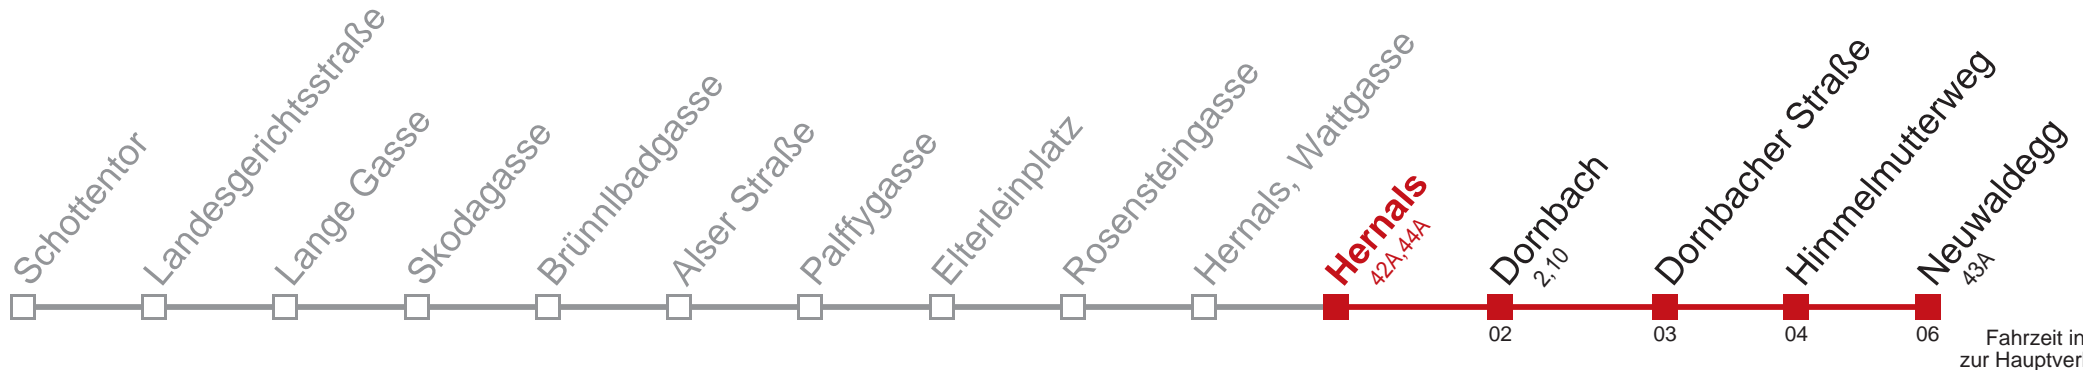

Samstag

5 02 22 29
6
7
8 45
9
10
11 45
12 15

Sonn- und Feiertags

5 02 22 29
6
7
8 45
9
10
11 45
12 15

Kaufen Sie Ihre Tickets bequem mit der WienMobil-App.
Buy your tickets easily via our WienMobil app.

43 Neuwaldegg