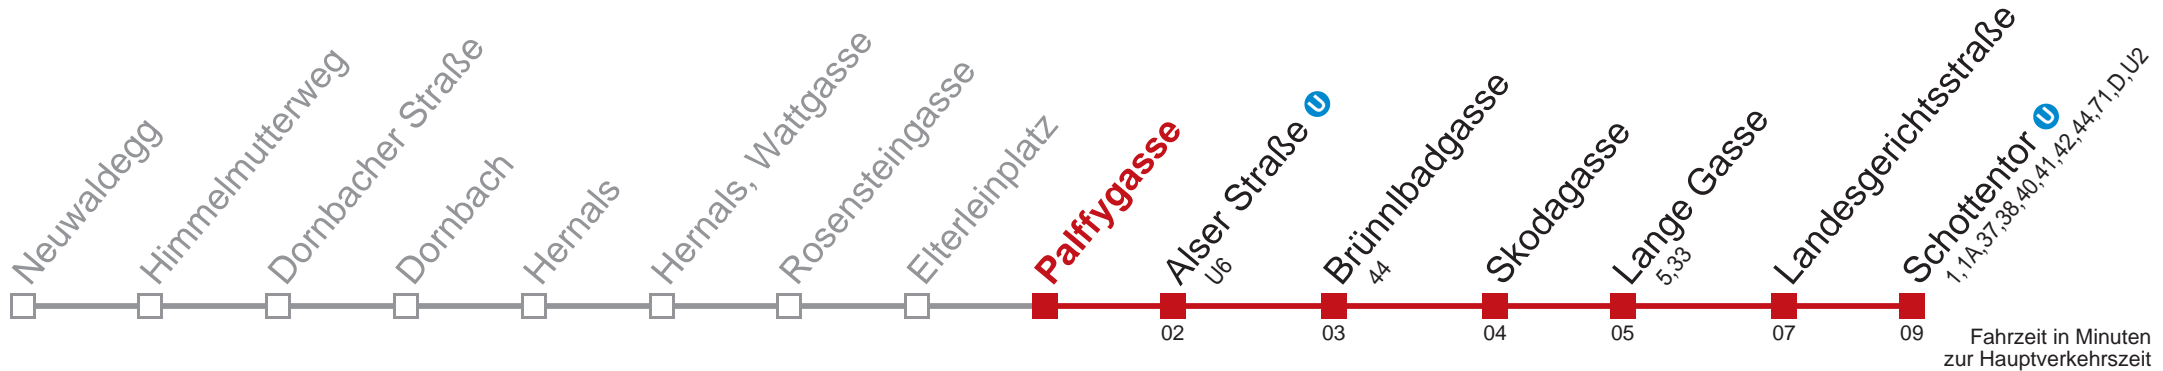

43 Schottentor

Montag bis Freitag

5	12 25 36 46 56
6	06 13 21 28 36 43 51 58
7	06 13 21 28 36 43 51 58
8	06 13 21 28 36 43 51 58
9	06 13 21 28 36 43 51 58
10	06 13 21 28 36 43 51 58
11	06 13 21 28 36 43 51 58
12	06 13 21 28 36 43 51 58
13	06 13 21 28 36 43 51 58
14	06 13 21 28 36 43 51 58
15	06 13 21 28 36 43 51 58
16	06 13 21 28 36 43 51 58
17	06 13 21 28 36 43 51 58
18	06 13 21 28 36 43 51 58
19	06 13 21 28 36 43 51 58
20	06 13 21 28 36 43 51 58
21	06 16 26 36 46 56
22	06 16 26 36 46 56
23	06 16 26 36 46
0	00 14 31

Samstag

5	12 25 44 59
6	14 29 44 59
7	14 29 44 59
8	14 29 44 56
9	06 16 26 36 46 56
10	06 16 26 36 46 56
11	05 15 25 35 45 55
12	05 13 20 28 35 43 50 58
13	05 13 20 28 35 43 50 58
14	05 13 20 28 35 43 50 58
15	05 13 20 28 35 43 50 58
16	05 13 20 28 35 43 50 58
17	05 13 20 28 35 43 50 58
18	05 13 20 28 35 43 50 58
19	06 13 21 28 36 43 51 58
20	06 13 21 28 36 43 51 58
21	06 16 26 36 46 56
22	06 16 26 36 46 56
23	06 16 26 36 46
0	00 14 31

Sonn- und Feiertags

5	12 25 44 59
6	14 29 44 59
7	14 29 44 59
8	14 29 44 56
9	06 16 26 36 46 56
10	06 16 26 36 46 56
11	05 15 25 35 45 55
12	05 13 20 28 35 43 50 58
13	05 13 20 28 35 43 50 58
14	05 13 20 28 35 43 50 58
15	05 13 20 28 35 43 50 58
16	05 13 20 28 35 43 50 58
17	05 13 20 28 35 43 50 58
18	05 13 20 28 35 43 50 58
19	06 13 21 28 36 43 51 58
20	06 13 21 28 36 43 51 58
21	06 16 26 36 46 56
22	06 16 26 36 46 56
23	06 16 26 36 46
0	00 14 31

Kaufen Sie Ihre Tickets bequem mit der WienMobil-App.
Buy your tickets easily via our WienMobil app.