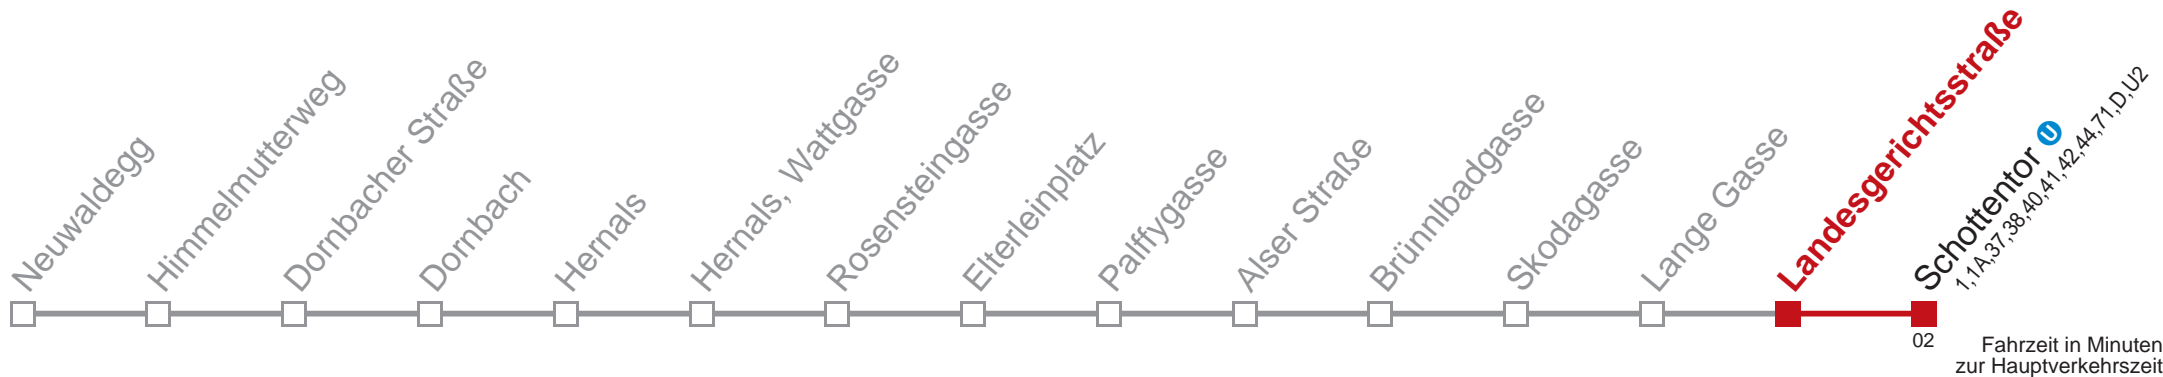

43 Schottentor

Montag bis Freitag

5	19 32 43 53
6	03 13 21 28 36 43 51 58
7	06 13 21 28 36 43 51 58
8	06 13 21 28 36 43 51 58
9	06 13 21 28 36 43 51 58
10	06 13 21 28 36 43 51 58
11	06 13 21 28 36 43 51 58
12	06 13 21 28 36 43 51 58
13	06 13 21 28 36 43 51 58
14	06 13 21 28 36 43 51 58
15	06 13 21 28 36 43 51 58
16	06 13 21 28 36 43 51 58
17	06 13 21 28 36 43 51 58
18	06 13 21 28 36 43 51 58
19	06 13 21 28 36 43 51 58
20	06 13 21 28 36 43 51 58
21	06 13 23 33 43 53
22	03 13 23 33 43 53
23	03 13 23 33 43 53
0	07 21 38

Samstag

5	19 32 51
6	06 21 36 51
7	06 21 36 51
8	06 21 36 51
9	03 13 23 33 43 53
10	03 13 23 33 43 53
11	03 13 23 33 43 53
12	03 13 21 28 36 43 51 58
13	06 13 21 28 36 43 51 58
14	06 13 21 28 36 43 51 58
15	06 13 21 28 36 43 51 58
16	06 13 21 28 36 43 51 58
17	06 13 21 28 36 43 51 58
18	06 13 21 28 36 43 51 58
19	06 13 21 28 36 43 51 58
20	06 13 21 28 36 43 51 58
21	06 13 23 33 43 53
22	03 13 23 33 43 53
23	03 13 23 33 43 53
0	07 21 38

Sonn- und Feiertags

5	19 32 51
6	06 21 36 51
7	06 21 36 51
8	06 21 36 51
9	03 13 23 33 43 53
10	03 13 23 33 43 53
11	03 13 23 33 43 53
12	03 13 21 28 36 43 51 58
13	06 13 21 28 36 43 51 58
14	06 13 21 28 36 43 51 58
15	06 13 21 28 36 43 51 58
16	06 13 21 28 36 43 51 58
17	06 13 21 28 36 43 51 58
18	06 13 21 28 36 43 51 58
19	06 13 21 28 36 43 51 58
20	06 13 21 28 36 43 51 58
21	06 13 23 33 43 53
22	03 13 23 33 43 53
23	03 13 23 33 43 53
0	07 21 38

Kaufen Sie Ihre Tickets bequem mit der WienMobil-App.
Buy your tickets easily via our WienMobil app.