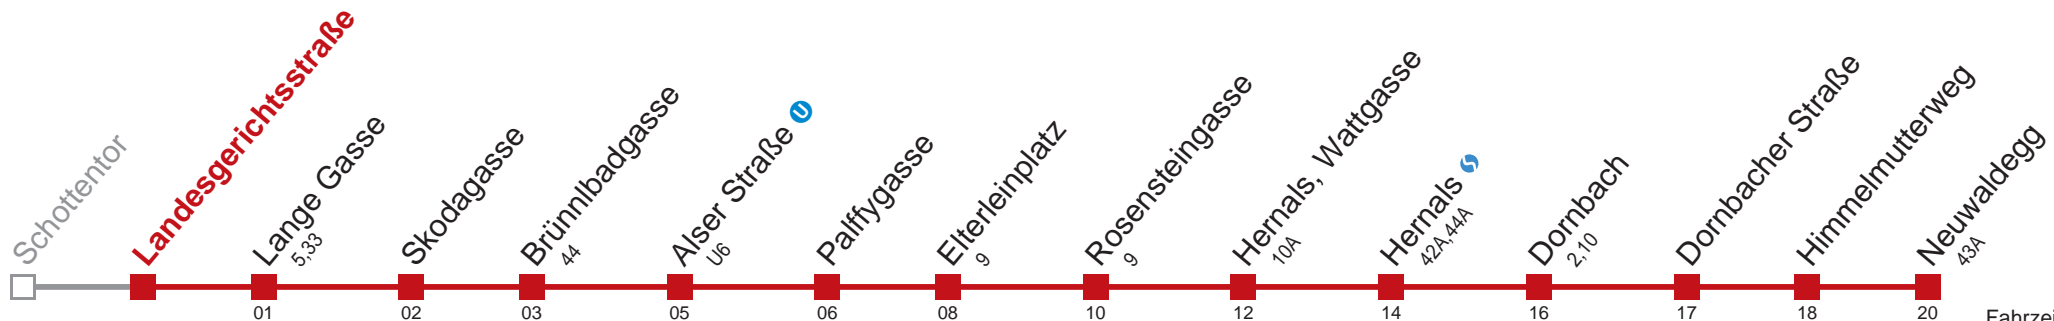

bis Hernals, Wattgasse

Kaufen Sie Ihre Tickets bequem mit der WienMobil-App.
Buy your tickets easily via our WienMobil app.

43 Neuwaldegg

Fahrzeit in Minuten zur Hauptverkehrszeit

Montag bis Freitag

5	27 37 47 57
6	07 17 24 32 39 47 54
7	02 09 17 24 32 39 47 54
8	02 09 17 24 32 39 47 54
9	02 09 17 24 32 39 47 54
10	02 09 17 24 32 39 47 54
11	02 09 17 24 32 39 47 54
12	02 09 17 24 32 39 47 54
13	02 09 17 24 32 39 47 54
14	02 09 17 24 32 39 47 54
15	02 09 17 24 32 39 47 54
16	02 09 17 24 32 39 47 54
17	02 09 17 24 32 39 47 54
18	02 09 17 24 32 39 47 54
19	02 09 17 24 32 39 47 54
20	02 09 17 24 32 39 47 54
21	02 09 17 27 37 47 57
22	07 17 27 37 47 57
23	07 17 27 37 47 57
0	14 25 42