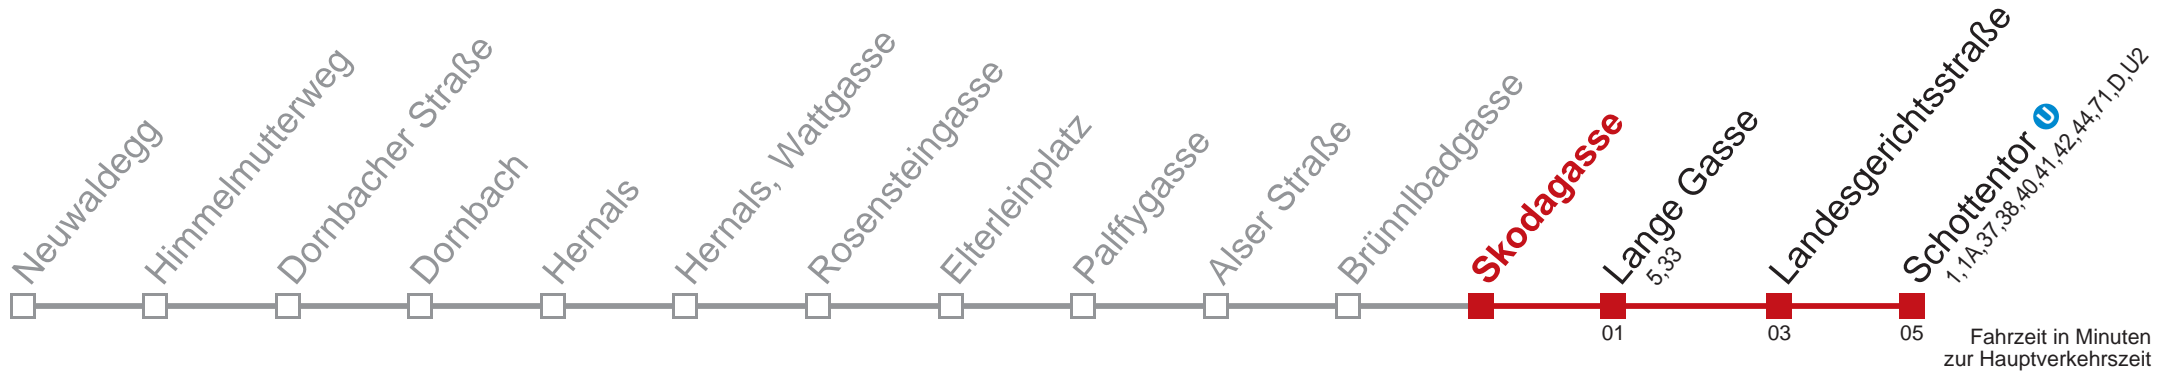

43 Schottentor

Montag bis Freitag

5	16 29 40 50
6	00 10 18 25 33 40 48 55
7	03 10 18 25 33 40 48 55
8	03 10 18 25 33 40 48 55
9	03 10 18 25 33 40 48 55
10	03 10 18 25 33 40 48 55
11	03 10 18 25 33 40 48 55
12	03 10 18 25 33 40 48 55
13	03 10 18 25 33 40 48 55
14	03 10 18 25 33 40 48 55
15	03 10 18 25 33 40 48 55
16	03 10 18 25 33 40 48 55
17	03 10 18 25 33 40 48 55
18	03 10 18 25 33 40 48 55
19	03 10 18 25 33 40 48 55
20	03 10 18 25 33 40 48 55
21	03 10 20 30 40 50
22	00 10 20 30 40 50
23	00 10 20 30 40 50
0	04 18 35

Samstag

5	16 29 48
6	03 18 33 48
7	03 18 33 48
8	03 18 33 48
9	00 10 20 30 40 50
10	00 10 20 30 40 50
11	00 10 20 30 40 50
12	00 10 18 25 33 40 48 55
13	03 10 18 25 33 40 48 55
14	03 10 18 25 33 40 48 55
15	03 10 18 25 33 40 48 55
16	03 10 18 25 33 40 48 55
17	03 10 18 25 33 40 48 55
18	03 10 18 25 33 40 48 55
19	03 10 18 25 33 40 48 55
20	03 10 18 25 33 40 48 55
21	03 10 20 30 40 50
22	00 10 20 30 40 50
23	00 10 20 30 40 50
0	04 18 35

Sonn- und Feiertags

5	16 29 48
6	03 18 33 48
7	03 18 33 48
8	03 18 33 48
9	00 10 20 30 40 50
10	00 10 20 30 40 50
11	00 10 20 30 40 50
12	00 10 18 25 33 40 48 55
13	03 10 18 25 33 40 48 55
14	03 10 18 25 33 40 48 55
15	03 10 18 25 33 40 48 55
16	03 10 18 25 33 40 48 55
17	03 10 18 25 33 40 48 55
18	03 10 18 25 33 40 48 55
19	03 10 18 25 33 40 48 55
20	03 10 18 25 33 40 48 55
21	03 10 20 30 40 50
22	00 10 20 30 40 50
23	00 10 20 30 40 50
0	04 18 35

Kaufen Sie Ihre Tickets bequem mit der WienMobil-App.
Buy your tickets easily via our WienMobil app.