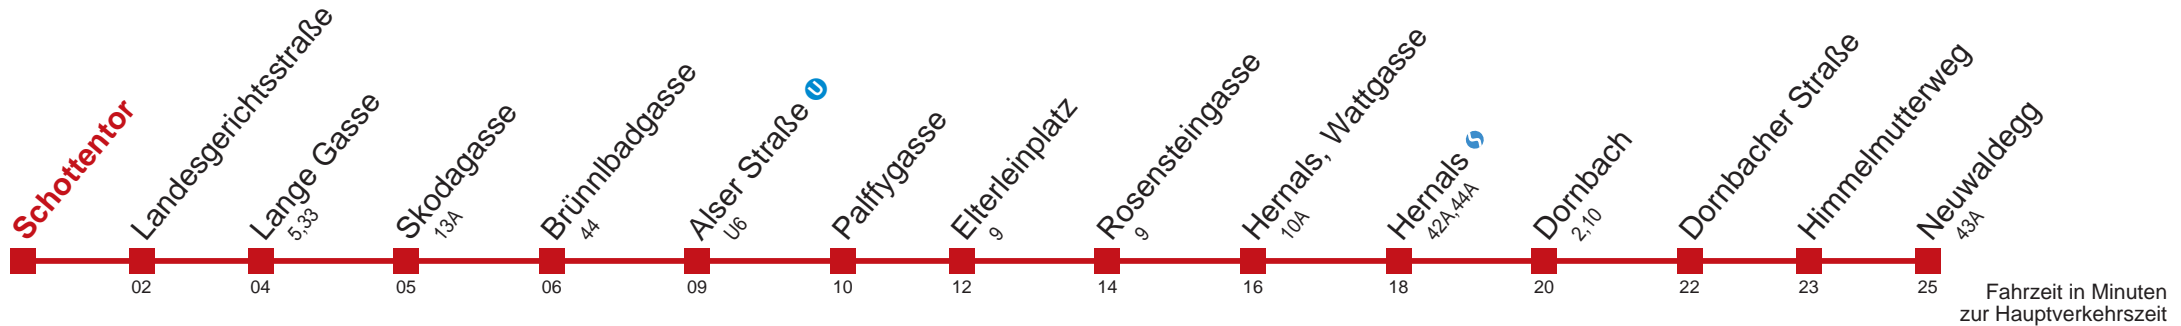

43 Neuwaldegg

Montag-Freitag (Schule)

5	15	22	30	37	45	52	58							
6	04	-	-	Intervall 3' - 6'		-	-	-	-	-	-	-	-	-
7	-	-	-	-	-	-	-	-	-	-	-	-	-	-
8	-	-	-	-	-	-	-	-	-	-	-	-	-	-
9	-	-	-	-	-	-	-	-	-	-	-	-	-	-
10	-	-	-	-	-	-	-	-	-	-	-	-	-	-
11	-	-	-	-	-	-	-	-	-	-	-	-	-	-
12	-	-	-	-	-	-	-	-	-	-	-	-	-	-
13	-	-	-	-	-	-	-	-	-	-	-	-	-	-
14	-	-	-	-	-	-	-	-	-	-	-	-	-	-
15	-	-	-	-	-	-	-	-	-	-	-	-	-	-
16	-	-	-	-	-	-	-	-	-	-	-	-	-	-
17	-	-	-	-	-	-	-	-	-	-	-	-	-	-
18	-	-	-	-	-	-	-	-	-	-	-	-	-	-
19	-	-	-	-	-	-	-	-	-	-	-	-	-	-
20	-	-	-	-	-	25	31	38	45	52				
21	00	07	15	25	35	45	55							
22	05	15	25	35	45	55								
23	05	15	25	35	45	55								
0	12	23	40											