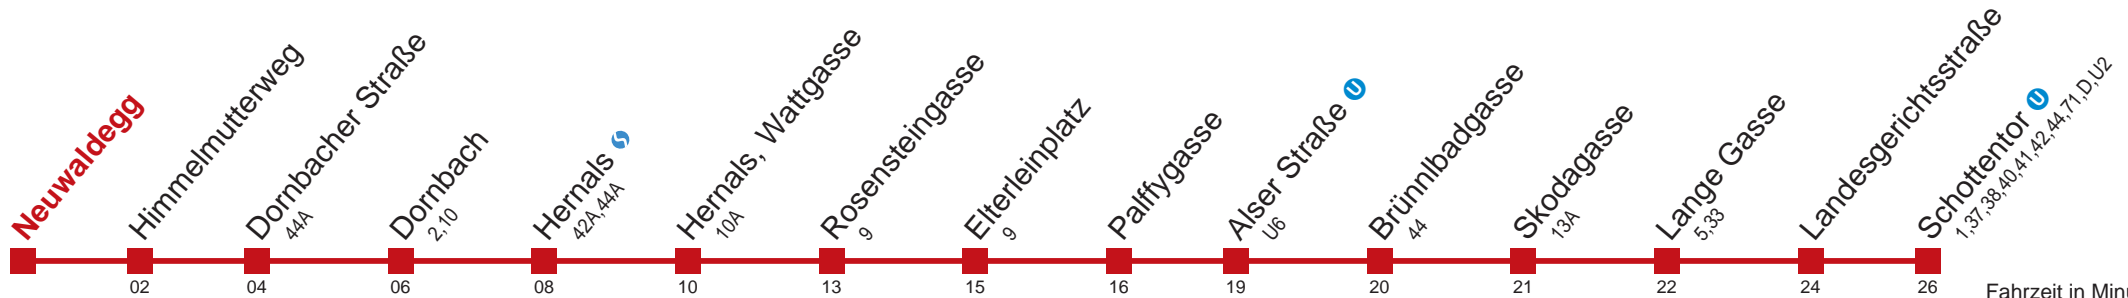

43 Schottentor U

Fahrzeit in Minuten zur Hauptverkehrszeit

Montag-Freitag (Schule)

5	06	13	21	28	34	39	44	50	55
6	00	-	-	Intervall 2' - 6'		-	-	-	-
7	-	-	-	-	-	-	-	-	-
8	-	-	-	-	-	-	-	-	-
9	-	-	-	-	-	-	-	-	-
10	-	-	-	-	-	-	-	-	-
11	-	-	-	-	-	-	-	-	-
12	-	-	-	-	-	-	-	-	-
13	-	-	-	-	-	-	-	-	-
14	-	-	-	-	-	-	-	-	-
15	-	-	-	-	-	-	-	-	-
16	-	-	-	-	-	-	-	-	-
17	-	-	-	-	-	-	-	-	-
18	-	-	-	-	-	-	-	-	-
19	-	-	-	-	-	-	-	-	58
20	03	09	16	23	30	38	45	53	
21	03	13	23	33	43	53			
22	03	13	23	33	43	53			
23	03	13	23	33	47	48			
0	01	08	18	34					

Montag-Freitag (Ferien)

5	06	13	21	28	34	39	44	50	55
6	00	-	-	Intervall 3' - 6'		-	-	-	-
7	-	-	-	-	-	-	-	-	-
8	-	-	-	-	-	-	-	-	-
9	-	-	-	-	-	-	-	-	-
10	-	-	-	-	-	-	-	-	-
11	-	-	-	-	-	-	-	-	-
12	-	-	-	-	-	-	-	-	-
13	-	-	-	-	-	-	-	-	-
14	-	-	-	-	-	-	-	-	-
15	-	-	-	-	-	-	-	-	-
16	-	-	-	-	-	-	-	-	-
17	-	-	-	-	-	-	-	-	-
18	-	-	-	-	-	-	-	-	-
19	-	-	-	-	-	-	-	-	58
20	03	09	16	23	30	38	45	53	
21	03	13	23	33	43	53			
22	03	13	23	33	43	53			
23	03	13	23	33	47	48			
0	01	08	18	34					

Samstag

5	12	31	46						
6	01	16	31	43	53				
7	03	13	23	33	43	53			
8	00	08	15	23	30	38	45	52	59
9	06	13	21	28	36	43	51	58	
10	06	13	21	28	36	42	49	56	
11	02	09	16	22	29	36	42	49	56
12	02	09	16	22	29	36	-	-	-
13	-	-	-	Intervall 6'		-	-	-	-
14	-	-	-	-	-	-	-	-	-
15	-	-	-	-	-	-	-	-	-
16	-	-	-	-	-	-	-	-	-
17	-	-	-	-	-	-	-	-	-
18	-	-	-	-	-	-	-	48	55
19	01	07	15	22	23	30	37	45	52
20	00	07	15	22	30	37	45	52	
21	02	07	12	22	32	37	42	52	
22	03	13	23	33	43	53			
23	03	13	23	33	47	48			
0	01	08	18	34					

Sonn- und Feiertags

5	12	31	46						
6	01	16	31	46					
7	00	15	30	45					
8	00	15	30	42	52				
9	02	12	22	32	42	52			
10	02	12	22	32	42	51			
11	01	11	21	31	41	51	59		
12	06	14	21	29	36	44	51	59	
13	06	14	21	29	36	44	51	59	
14	06	14	21	29	36	44	51	59	
15	06	14	21	29	36	44	51	59	
16	06	14	21	29	36	44	51	59	
17	06	14	21	29	36	44	51	59	
18	06	14	21	29	36	44	52	59	
19	07	14	22	29	37	44	52	59	
20	07	14	22	29	37	44	52		
21	02	07	12	22	32	37	42	52	
22	03	13	23	33	43	53			
23	03	13	23	33	47	48			
0	01	08	18	34					

Am 24.12. Verkehr ab ca. 17.00 Uhr Intervall alle 15 Minuten

Vom 31.12. auf 1.1. durchgehender Betrieb

☐ bis Hernalds

Kaufen Sie Ihre Tickets bequem mit der WienMobil-App.
Buy your tickets easily via our WienMobil app.

Auskunft Servicetelefon 01/7909 100

Änderungen vorbehalten