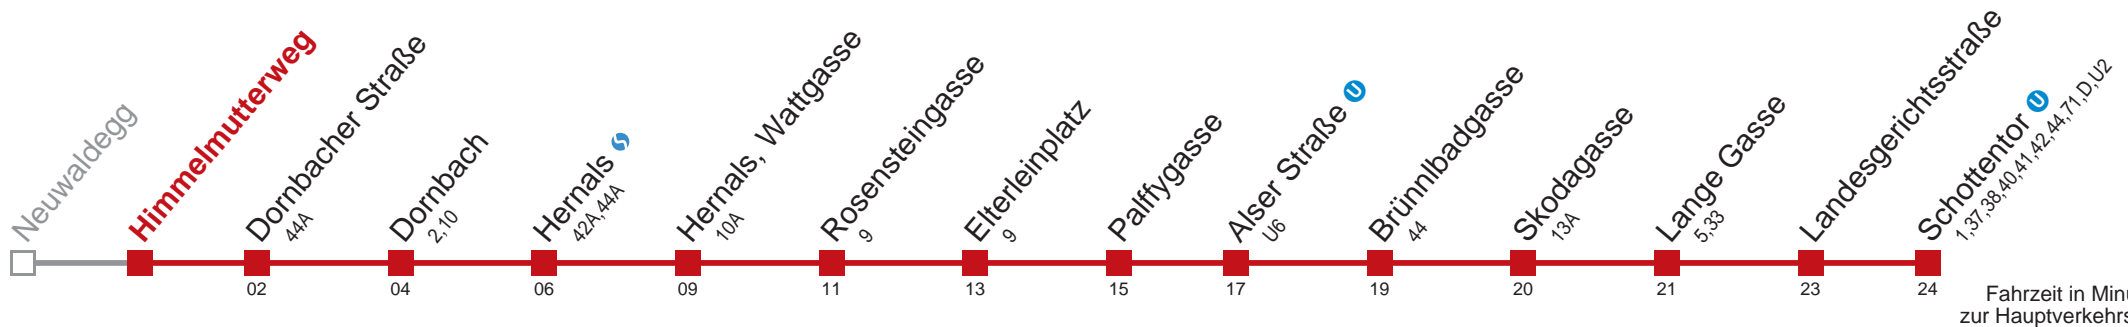

43 Schottentor U

Fahrzeit in Minuten zur Hauptverkehrszeit

Montag-Freitag (Schule)

5	07	15	22	30	36	40	46	-	-	-
6	-	-	-	Intervall 3' - 6'			-	-	-	-
7	-	-	-	-	-	-	-	-	-	-
8	-	-	-	-	-	-	-	-	-	-
9	-	-	-	-	-	-	-	-	-	-
10	-	-	-	-	-	-	-	-	-	-
11	-	-	-	-	-	-	-	-	-	-
12	-	-	-	-	-	-	-	-	-	-
13	-	-	-	-	-	-	-	-	-	-
14	-	-	-	-	-	-	-	-	-	-
15	-	-	-	-	-	-	-	-	-	-
16	-	-	-	-	-	-	-	-	-	-
17	-	-	-	-	-	-	-	-	-	-
18	-	-	-	-	-	-	-	-	-	-
19	-	-	-	-	-	-	-	-	-	-
20	-	-	-	-	17	24	32	39	47	54
21	04	14	24	34	44	54	-	-	-	-
22	04	14	24	34	44	54	-	-	-	-
23	04	14	24	34	48	49	-	-	-	-
0	02	09	19	35	-	-	-	-	-	-

Montag-Freitag (Ferien)

5	07	15	22	30	36	40	46	-	-	-
6	-	-	-	Intervall 3' - 6'			-	-	-	-
7	-	-	-	-	-	-	-	-	-	-
8	-	-	-	-	-	-	-	-	-	-
9	-	-	-	-	-	-	-	-	-	-
10	-	-	-	-	-	-	-	-	-	-
11	-	-	-	-	-	-	-	-	-	-
12	-	-	-	-	-	-	-	-	-	-
13	-	-	-	-	-	-	-	-	-	-
14	-	-	-	-	-	-	-	-	-	-
15	-	-	-	-	-	-	-	-	-	-
16	-	-	-	-	-	-	-	-	-	-
17	-	-	-	-	-	-	-	-	-	-
18	-	-	-	-	-	-	-	-	-	-
19	-	-	-	-	-	-	-	-	-	-
20	-	-	-	-	17	24	32	39	47	54
21	04	14	24	34	44	54	-	-	-	-
22	04	14	24	34	44	54	-	-	-	-
23	04	14	24	34	48	49	-	-	-	-
0	02	09	19	35	-	-	-	-	-	-

Samstag

5	13	32	47	-	-	-	-	-	-	-
6	02	17	32	44	54	-	-	-	-	-
7	04	14	24	34	44	54	-	-	-	-
8	02	09	17	24	32	39	47	53	-	-
9	00	08	15	23	30	38	45	53	-	-
10	00	08	15	23	30	38	44	51	58	-
11	04	11	18	24	31	38	44	51	58	-
12	04	11	18	24	31	38	-	-	-	-
13	-	-	-	Intervall 6'			-	-	-	-
14	-	-	-	-	-	-	-	-	-	-
15	-	-	-	-	-	-	-	-	-	-
16	-	-	-	-	-	-	-	-	-	-
17	-	-	-	-	-	-	-	-	-	-
18	-	-	-	-	-	-	-	-	50	57
19	03	09	16	24	25	31	39	46	54	55
20	01	09	16	24	31	39	46	54	-	-
21	04	09	14	24	34	39	44	54	-	-
22	04	14	24	34	44	54	-	-	-	-
23	04	14	24	34	48	49	-	-	-	-
0	02	09	19	35	-	-	-	-	-	-

Sonn- und Feiertags

5	13	32	47	-	-	-	-	-	-	-
6	02	17	32	47	-	-	-	-	-	-
7	01	16	31	46	-	-	-	-	-	-
8	01	16	31	43	53	-	-	-	-	-
9	03	13	23	33	43	53	-	-	-	-
10	03	13	23	33	43	53	-	-	-	-
11	03	13	23	33	43	53	-	-	-	-
12	00	08	15	23	30	38	45	53	-	-
13	00	08	15	23	30	38	45	53	-	-
14	00	08	15	23	30	38	45	53	-	-
15	00	08	15	23	30	38	45	53	-	-
16	00	08	15	23	30	38	45	53	-	-
17	00	08	15	23	30	38	45	53	-	-
18	00	08	15	23	30	38	46	53	-	-
19	01	08	16	23	31	38	46	53	-	-
20	01	08	16	23	31	38	46	53	-	-
21	03	08	13	23	33	38	43	54	-	-
22	04	14	24	34	44	54	-	-	-	-
23	04	14	24	34	48	49	-	-	-	-
0	02	09	19	35	-	-	-	-	-	-

Am 24.12. Verkehr ab ca. 17.00 Uhr Intervall alle 15 Minuten
Vom 31.12. auf 1.1. durchgehender Betrieb
□ bis Hernalds

Kaufen Sie Ihre Tickets bequem mit der WienMobil-App.
Buy your tickets easily via our WienMobil app.

Auskunft Servicetelefon 01/7909 100
Änderungen vorbehalten