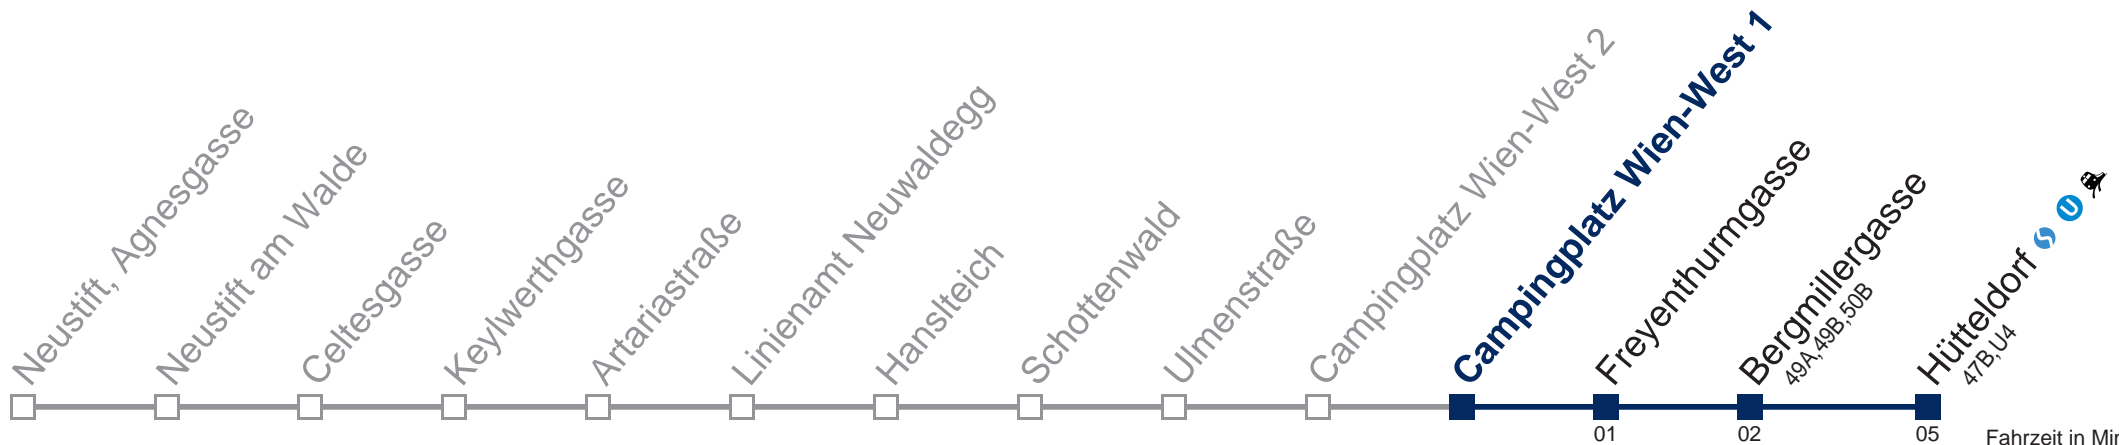

43B Hütteldorf

Fahrzeit in Minuten zur Hauptverkehrszeit

Montag bis Freitag

11
12
13 30
14 30
15

Samstag

11 30
12 30
13 30
14 30
15 30

Sonn- und Feiertags

11 30
12 30
13 30
14 30
15 30

Kaufen Sie Ihre Tickets bequem mit der WienMobil-App.
Buy your tickets easily via our WienMobil app.