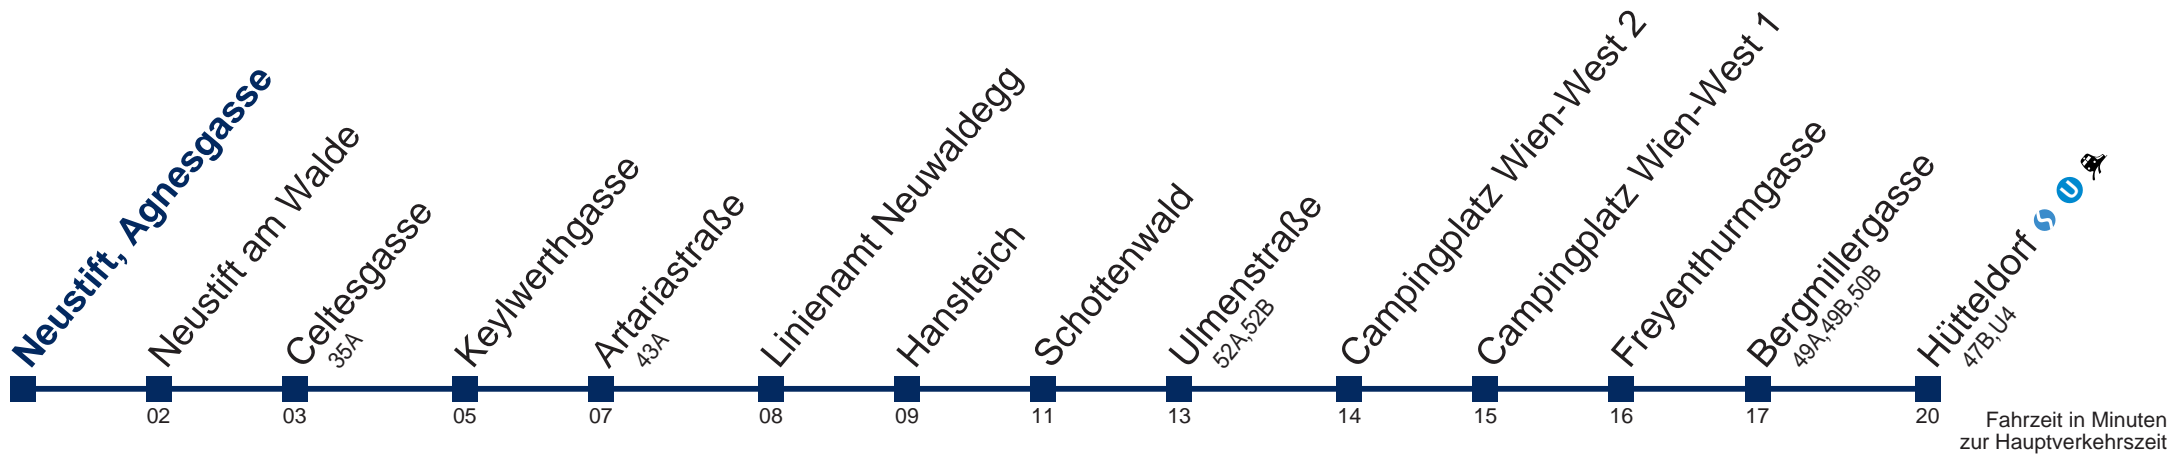

43B Hütteldorf

Fahrzeit in Minuten zur Hauptverkehrszeit

Montag bis Freitag

11
12
13 15
14 15
15 02

Samstag

11 15
12 15
13 15
14 15
15 15

Sonn- und Feiertags

11 15
12 15
13 15
14 15
15 15

☐ bis Linienamt Neuwaldegg

Kaufen Sie Ihre Tickets bequem mit der WienMobil-App.
Buy your tickets easily via our WienMobil app.