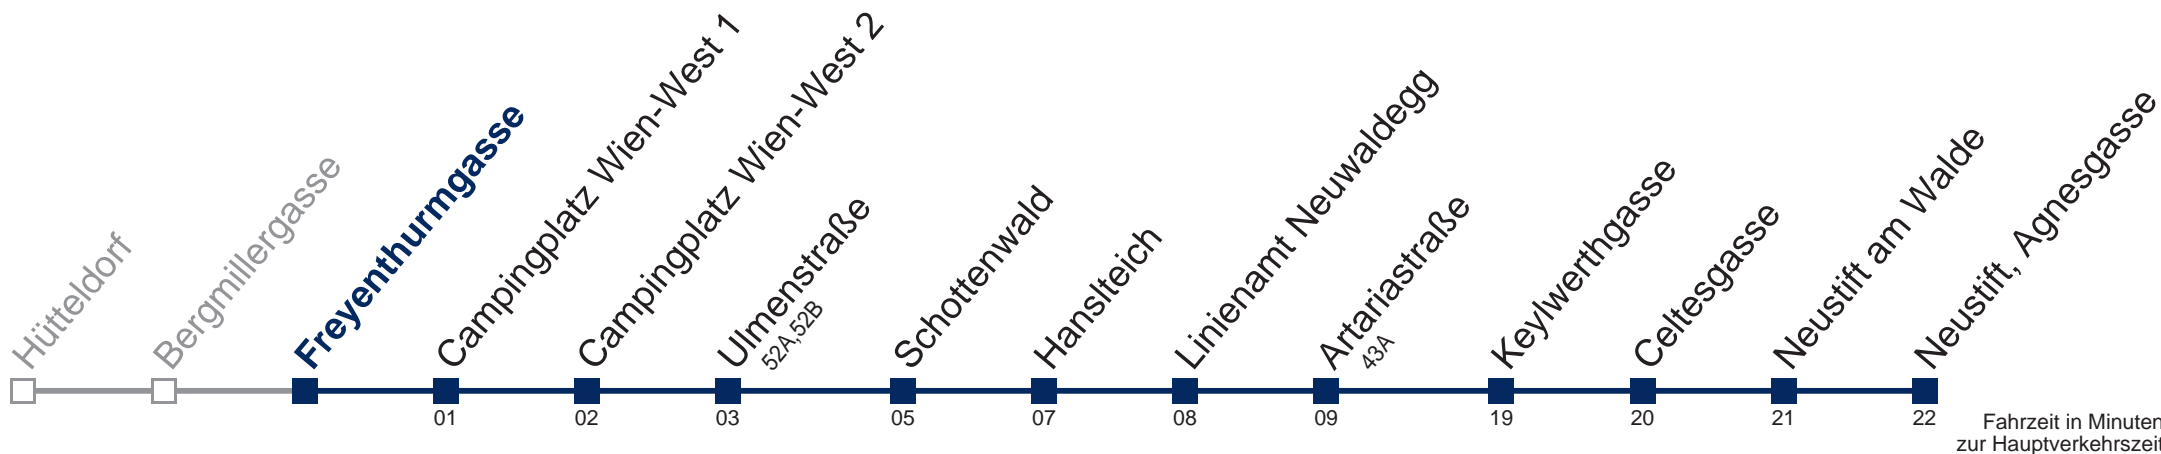

43B Neustift, Agnesgasse

Montag bis Freitag

10
11
12 53
13 53
14 48

Samstag

10 53
11 53
12 53
13 53
14 53

Sonn- und Feiertags

10 53
11 53
12 53
13 53
14 53

Kaufen Sie Ihre Tickets bequem mit der WienMobil-App.
Buy your tickets easily via our WienMobil app.