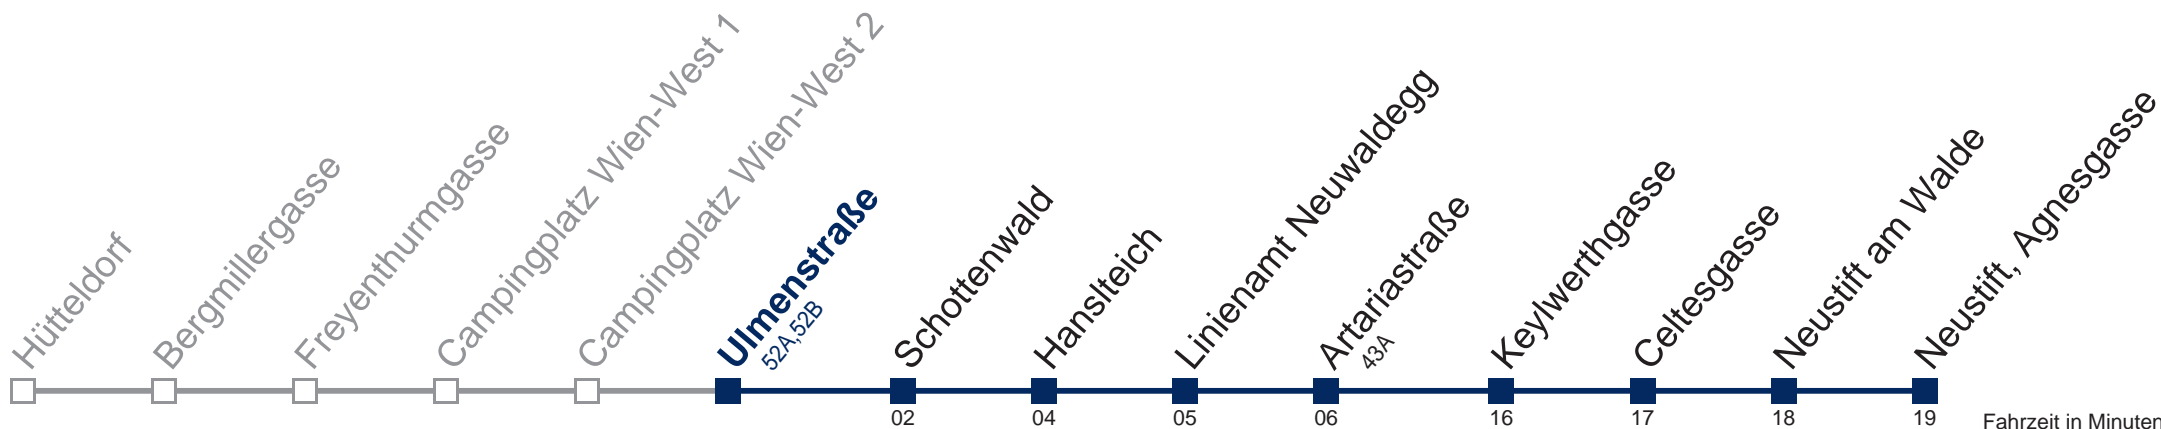

43B Neustift, Agnesgasse

Montag bis Freitag

10
11
12 56
13 56
14 51

Samstag

10 56
11 56
12 56
13 56
14 56

Sonn- und Feiertags

10 56
11 56
12 56
13 56
14 56

Kaufen Sie Ihre Tickets bequem mit der WienMobil-App.
Buy your tickets easily via our WienMobil app.