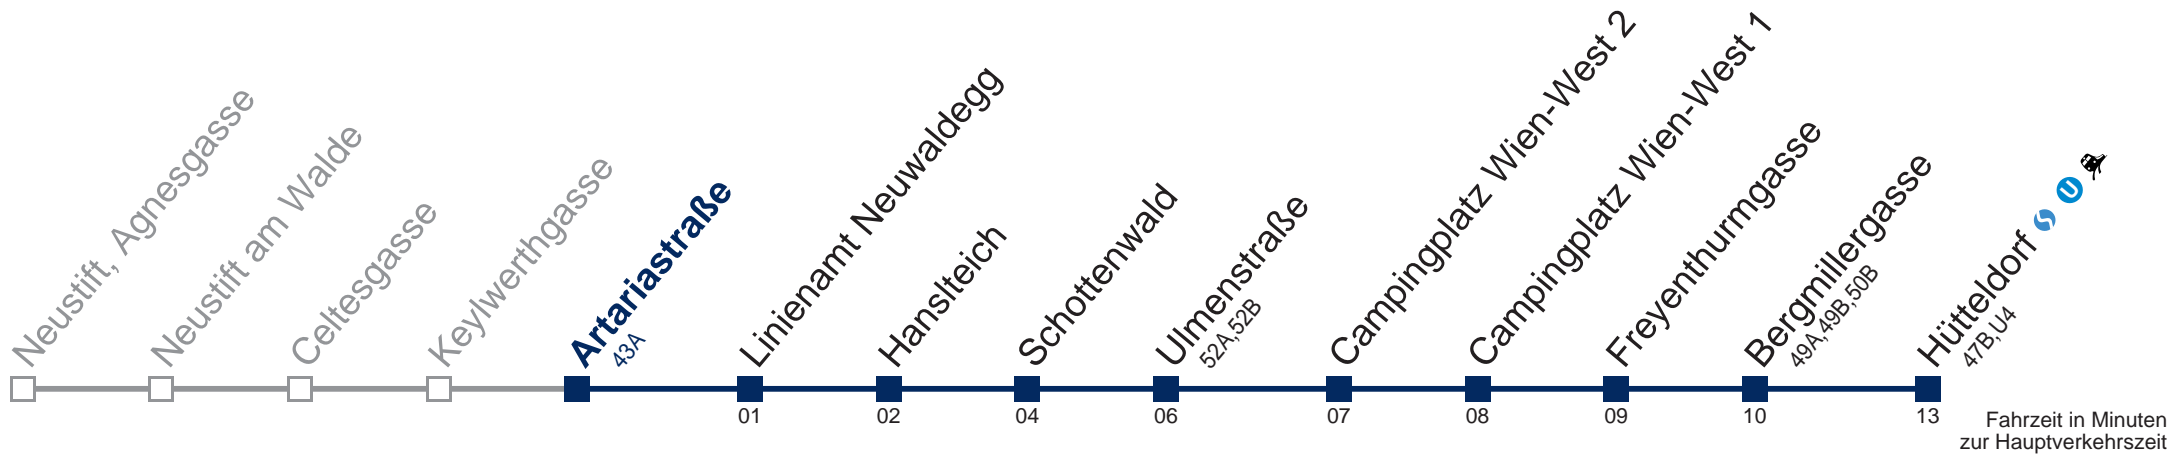

43B Hütteldorf

Fahrzeit in Minuten zur Hauptverkehrszeit

Montag bis Freitag

11
12
13 22
14 22
15 09

Samstag

11 22
12 22
13 22
14 22
15 22

Sonn- und Feiertags

11 22
12 22
13 22
14 22
15 22

□ bis Linienamt Neuwaldegg

Kaufen Sie Ihre Tickets bequem mit der WienMobil-App.
Buy your tickets easily via our WienMobil app.