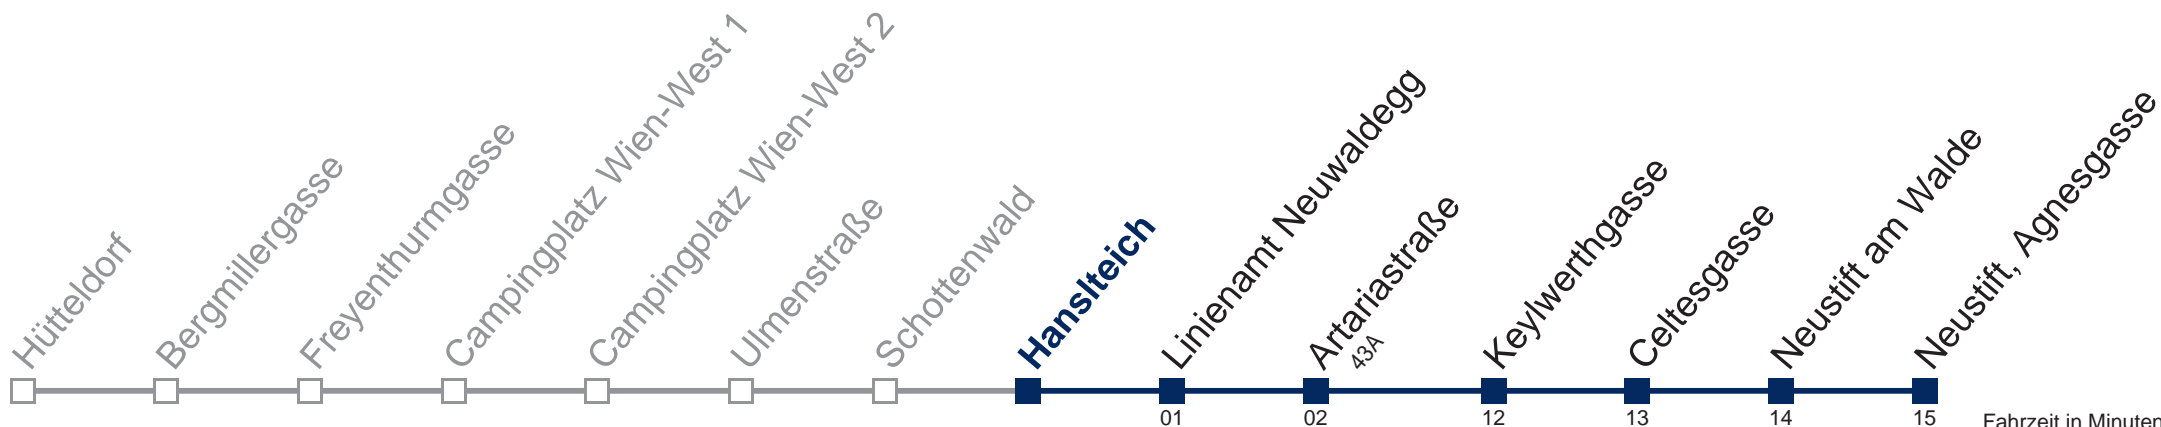

Kaufen Sie Ihre Tickets bequem mit der WienMobil-App.
Buy your tickets easily via our WienMobil app.

43B Neustift, Agnesgasse

Fahrzeit in Minuten zur Hauptverkehrszeit

Montag bis Freitag

11
12
13 00
14 00 55
15