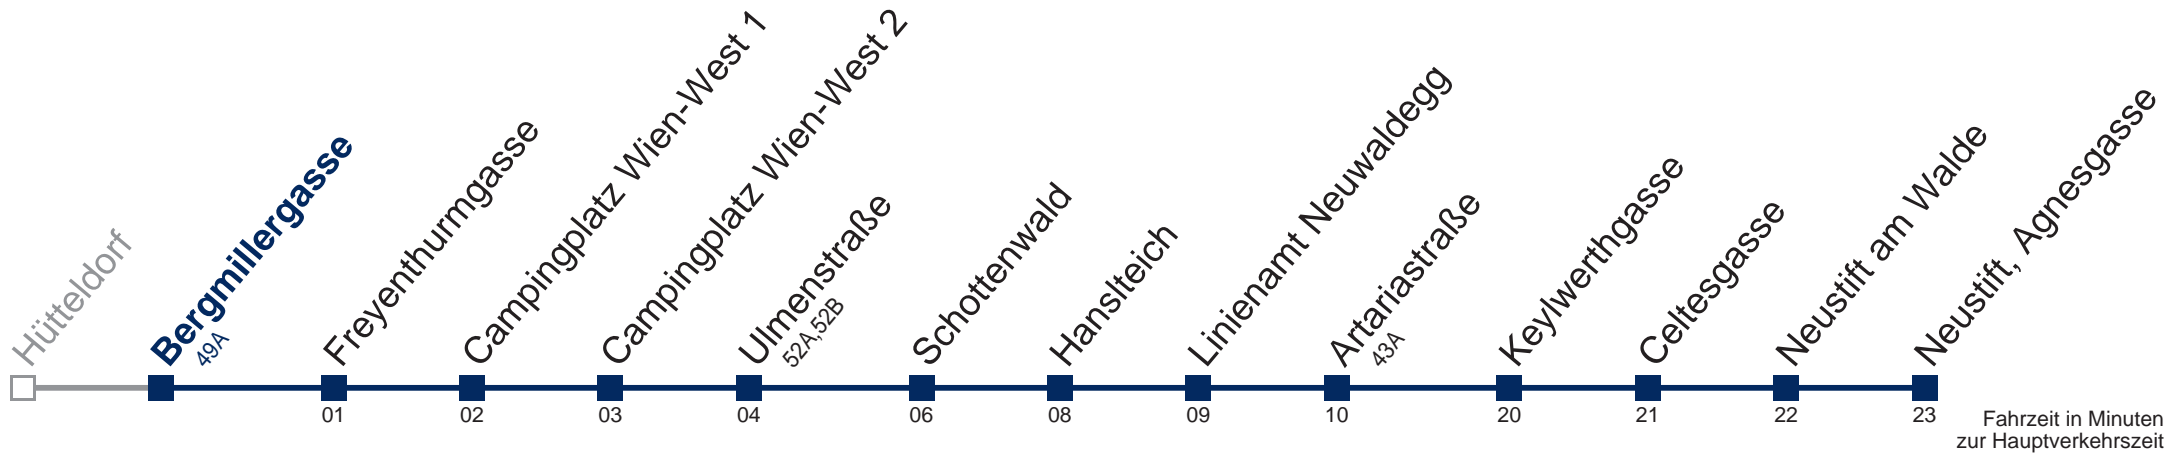

43B Neustift, Agnesgasse

Montag bis Freitag

10
11
12 52
13 52
14 47

Samstag

10 52
11 52
12 52
13 52
14 52

Sonn- und Feiertags

10 52
11 52
12 52
13 52
14 52

Kaufen Sie Ihre Tickets bequem mit der WienMobil-App.
Buy your tickets easily via our WienMobil app.