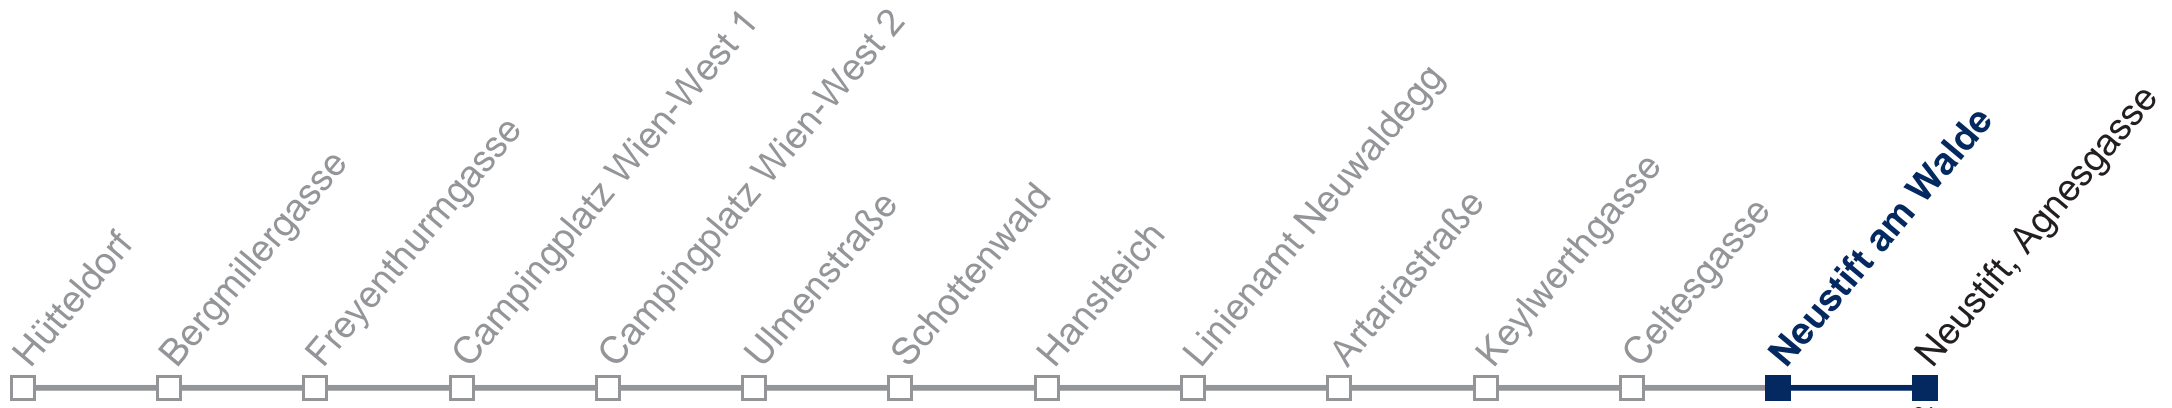

Sonn- und Feiertags

11 13
12 13
13 13
14 13
15 13

Kaufen Sie Ihre Tickets bequem mit der WienMobil-App.
Buy your tickets easily via our WienMobil app.

43B Neustift, Agnesgasse

01 Fahrzeit in Minuten zur Hauptverkehrszeit