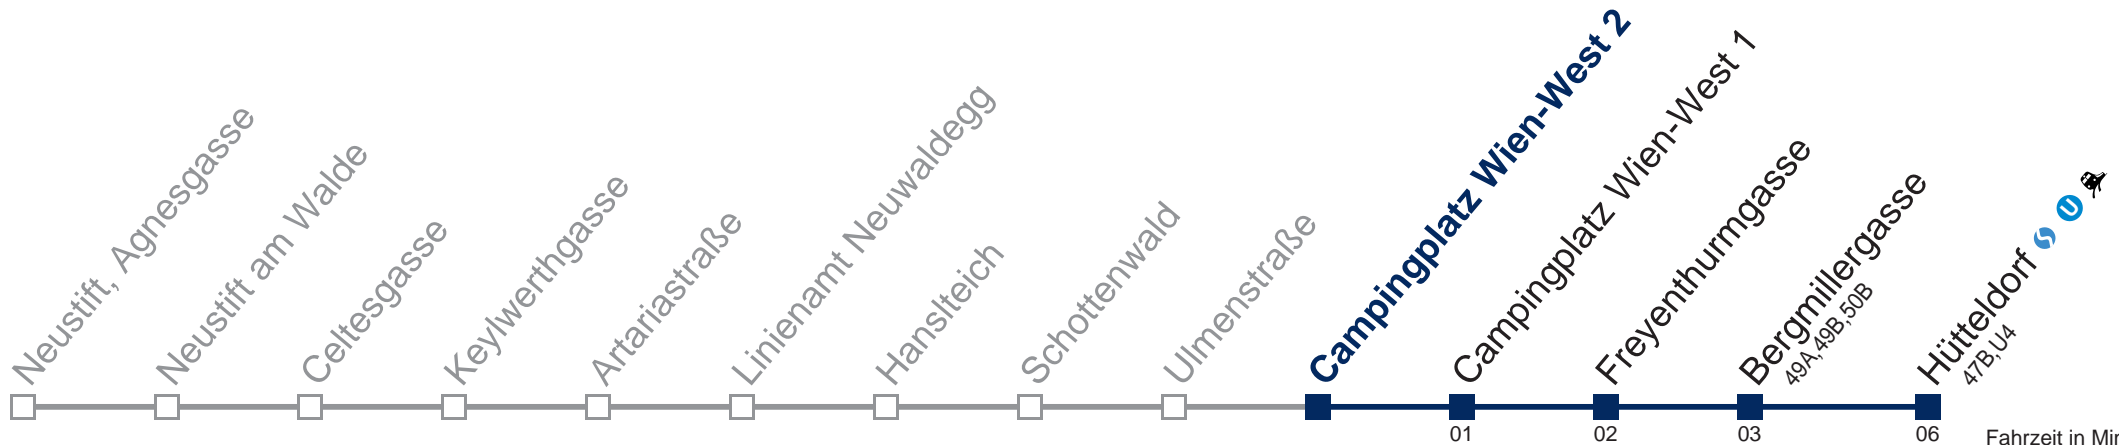

Samstag

11 28
12 28
13 28
14 28
15 28

Sonn- und Feiertags

11 28
12 28
13 28
14 28
15 28

Kaufen Sie Ihre Tickets bequem mit der WienMobil-App.
Buy your tickets easily via our WienMobil app.

43B Hütteldorf

Fahrzeit in Minuten zur Hauptverkehrszeit