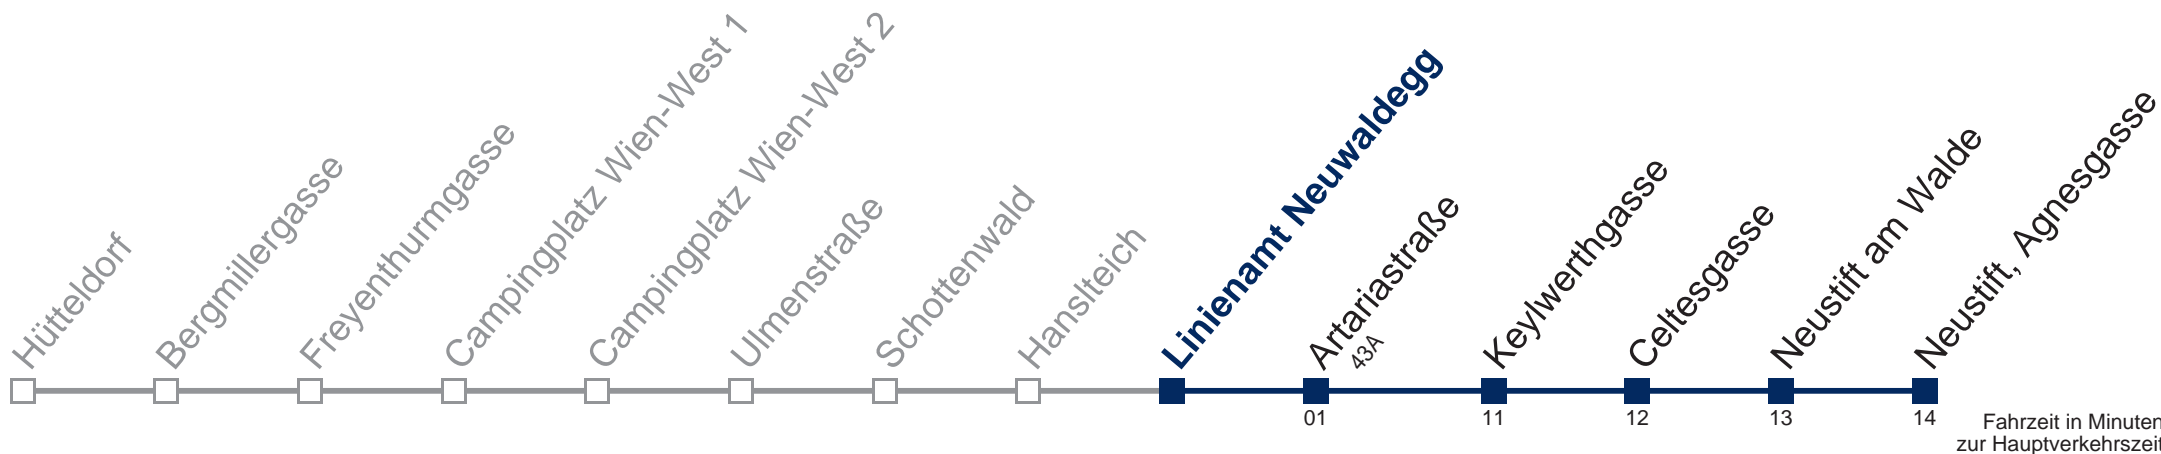

Samstag

11 00
12 00
13 00
14 00
15 00

Sonn- und Feiertags

11 00
12 00
13 00
14 00
15 00

Kaufen Sie Ihre Tickets bequem mit der WienMobil-App.
Buy your tickets easily via our WienMobil app.

43B Neustift, Agnesgasse