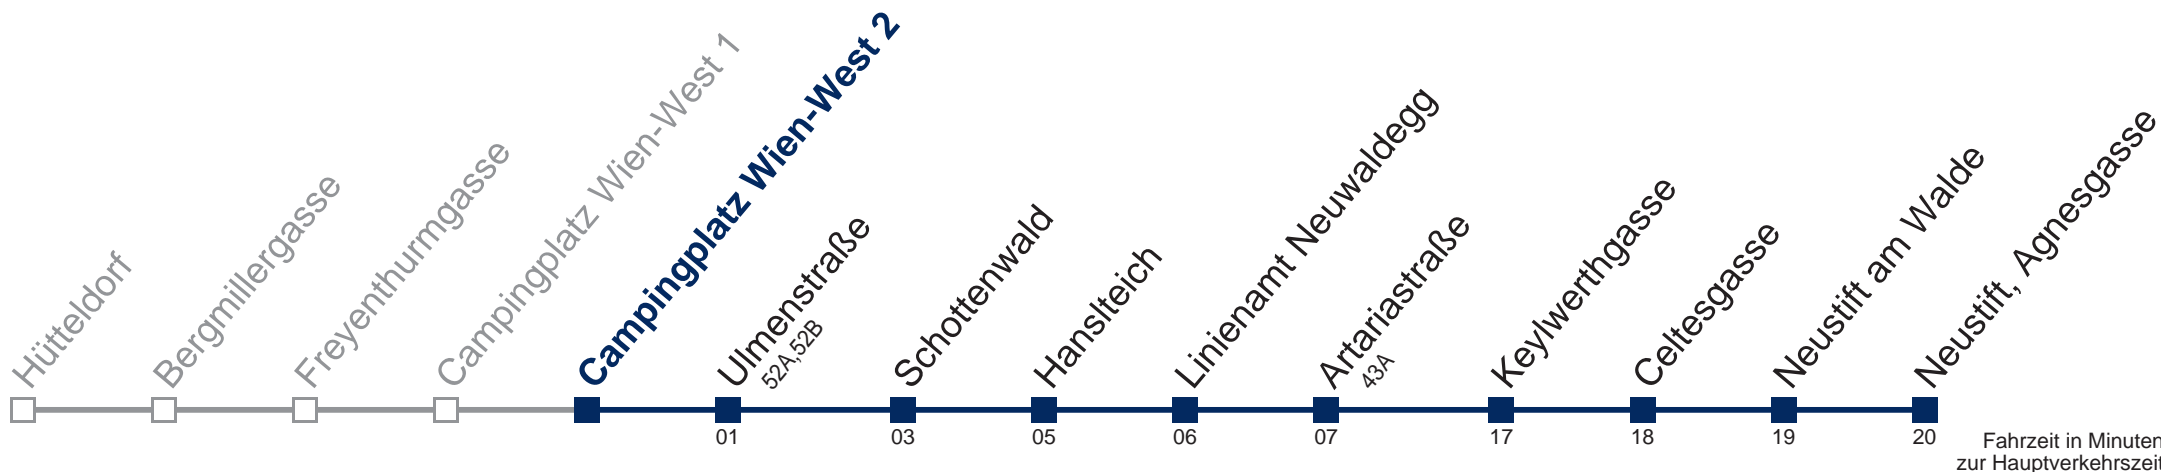

43B Neustift, Agnesgasse

Montag bis Freitag

10
11
12 55
13 55
14 50

Samstag

10 55
11 55
12 55
13 55
14 55

Sonn- und Feiertags

10 55
11 55
12 55
13 55
14 55

Kaufen Sie Ihre Tickets bequem mit der WienMobil-App.
Buy your tickets easily via our WienMobil app.