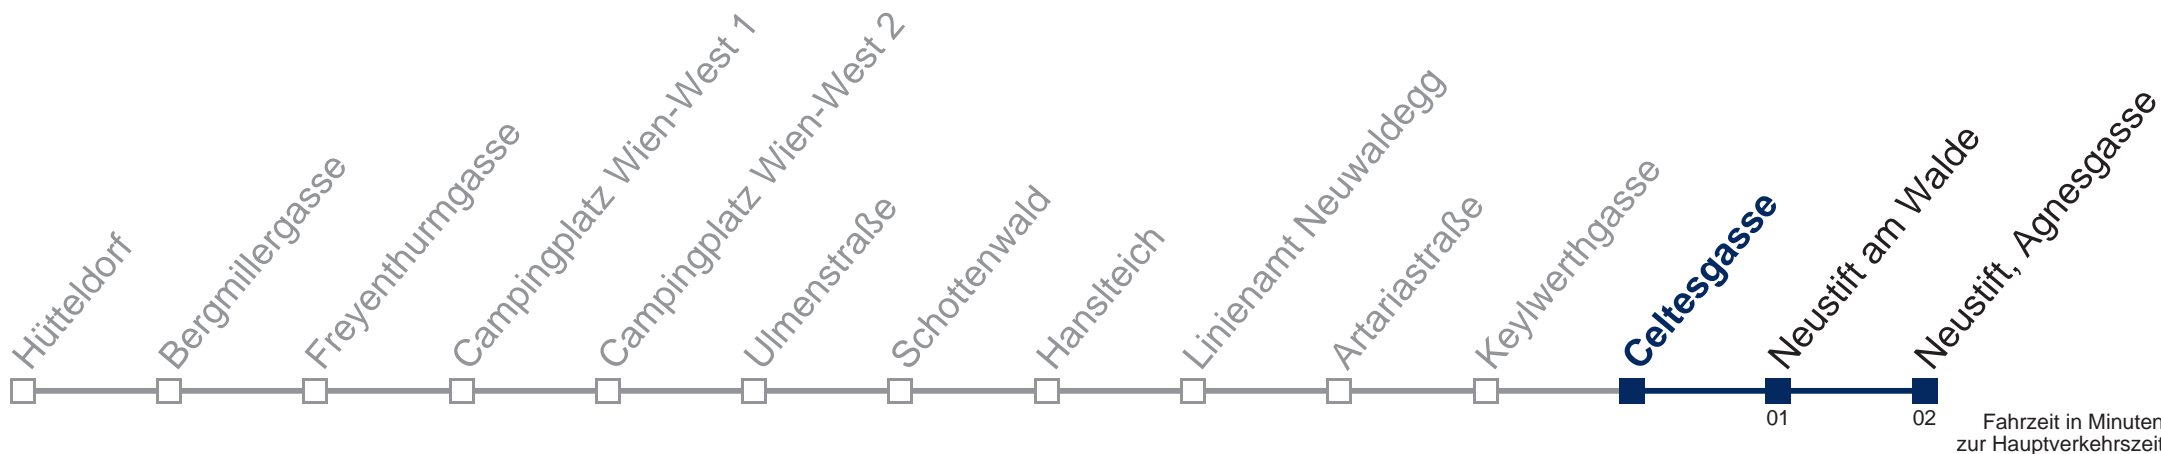

43B Neustift, Agnesgasse

Montag bis Freitag

11
12
13 13
14 13
15 00

Samstag

11 13
12 13
13 13
14 13
15 13

Sonn- und Feiertags

11 13
12 13
13 13
14 13
15 13

Kaufen Sie Ihre Tickets bequem mit der WienMobil-App.
Buy your tickets easily via our WienMobil app.