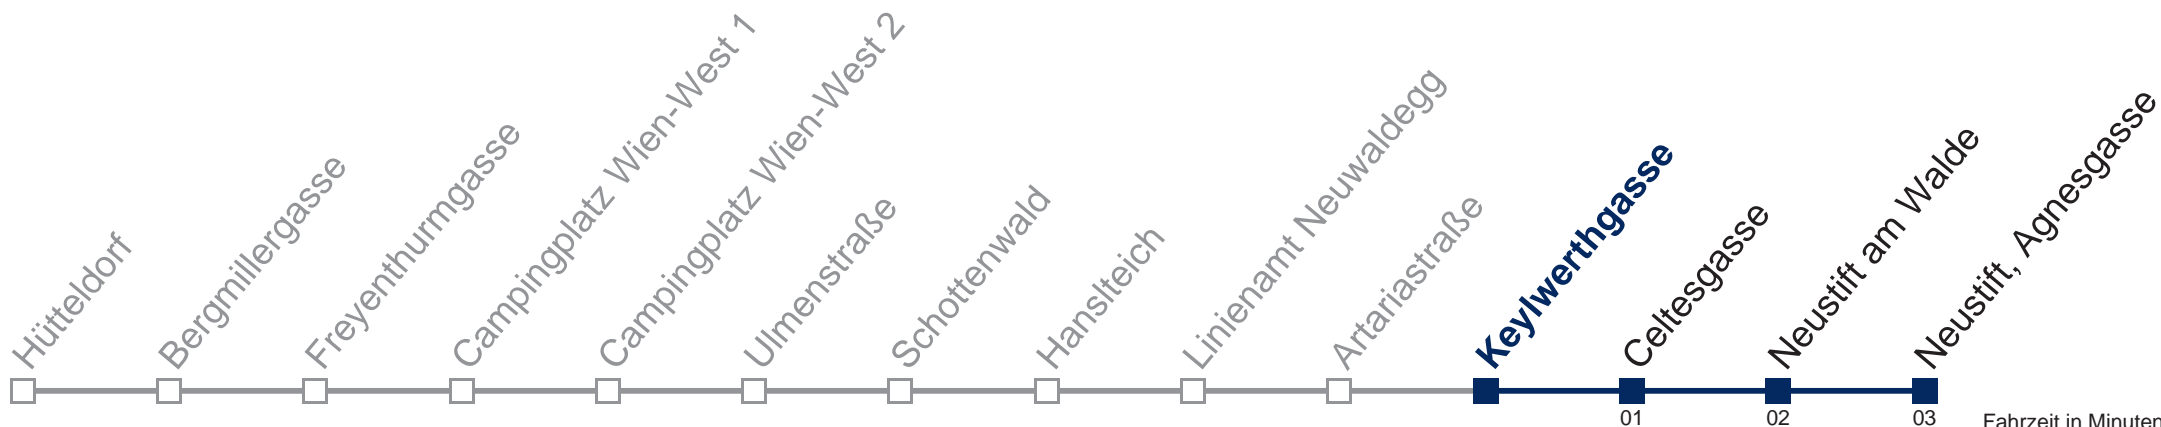

43B Neustift, Agnesgasse

Fahrzeit in Minuten zur Hauptverkehrszeit

Montag bis Freitag

11
12
13 12
14 12 59
15

Samstag

11 12
12 12
13 12
14 12
15 12

Sonn- und Feiertags

11 12
12 12
13 12
14 12
15 12

Kaufen Sie Ihre Tickets bequem mit der WienMobil-App.
Buy your tickets easily via our WienMobil app.