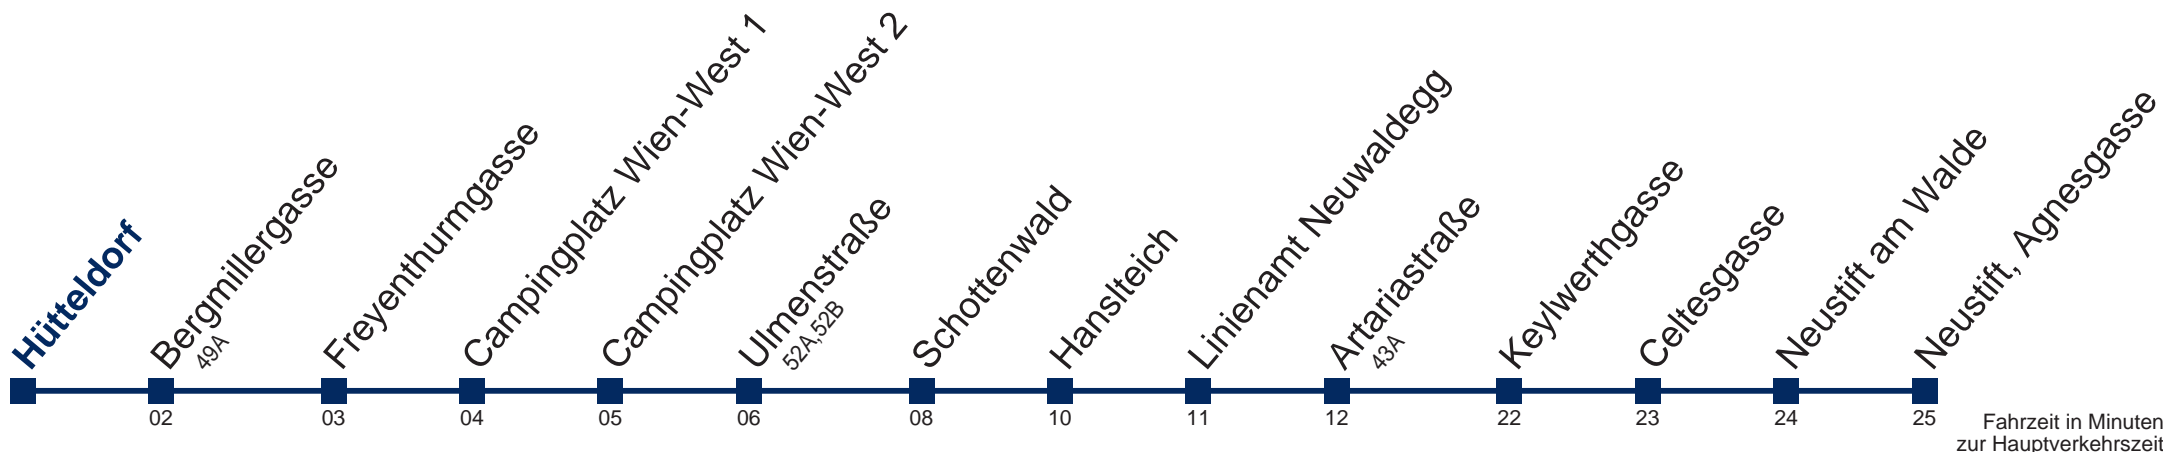

43B Neustift, Agnesgasse

Montag bis Freitag

10
 11
 12 50
 13 50
 14 45

Samstag

10 50
 11 50
 12 50
 13 50
 14 50

Sonn- und Feiertags

10 50
 11 50
 12 50
 13 50
 14 50

Kaufen Sie Ihre Tickets bequem mit der WienMobil-App.
Buy your tickets easily via our WienMobil app.