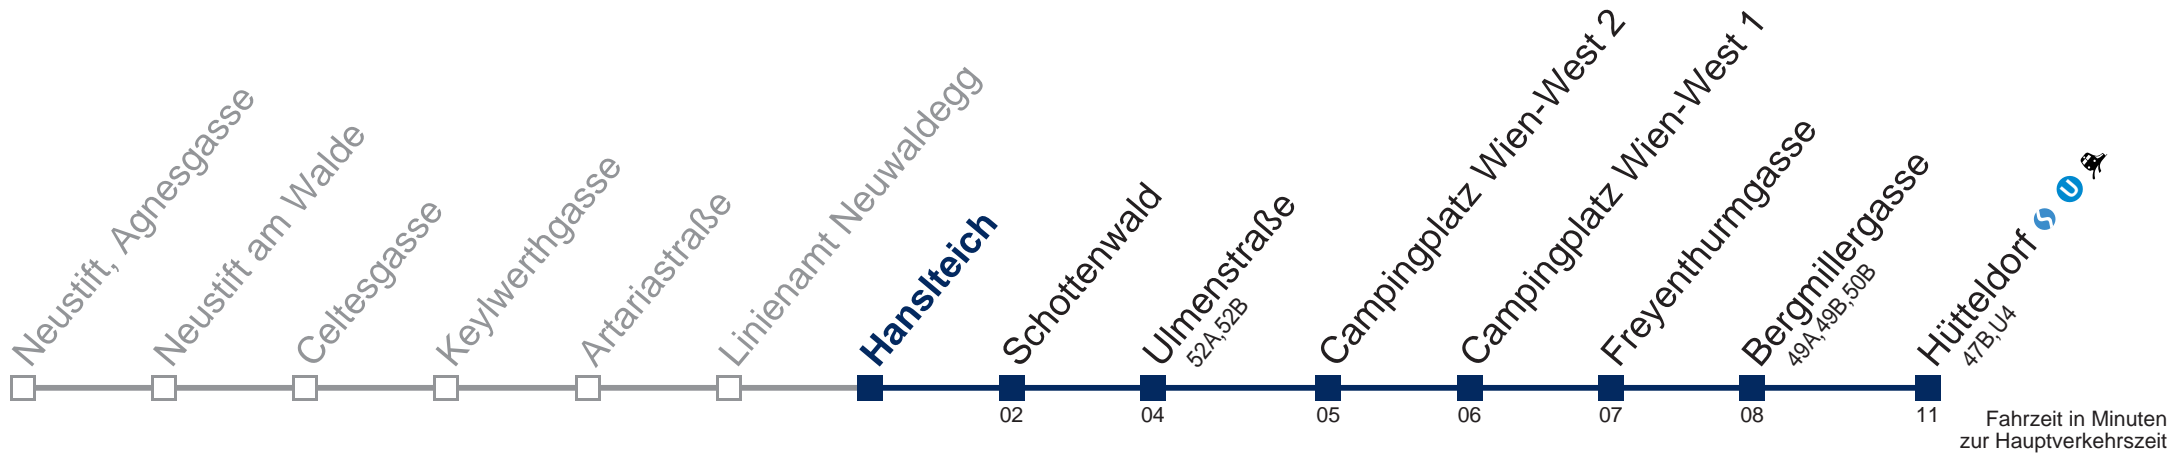

43B Hütteldorf

Montag bis Freitag

11
12
13 24
14 24
15

Samstag

11 24
12 24
13 24
14 24
15 24

Sonn- und Feiertags

11 24
12 24
13 24
14 24
15 24

Kaufen Sie Ihre Tickets bequem mit der WienMobil-App.
Buy your tickets easily via our WienMobil app.