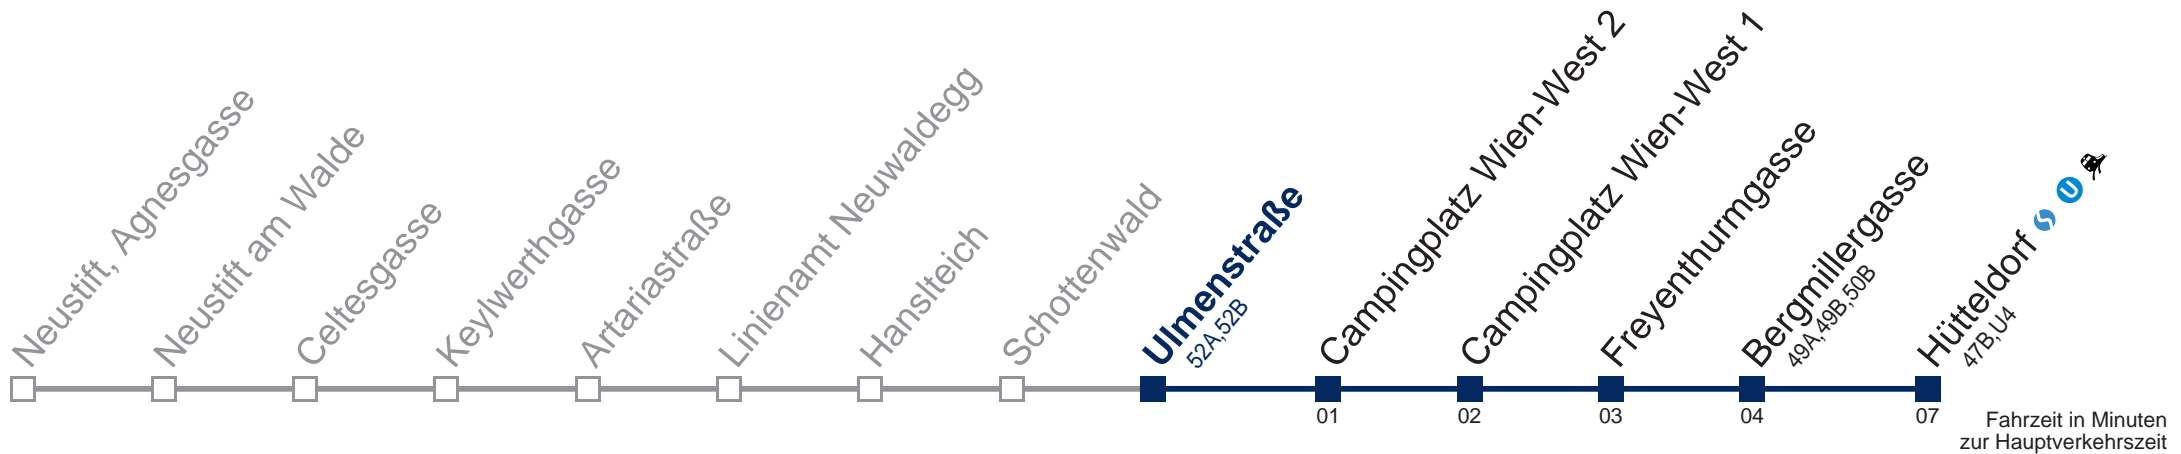

43B Hütteldorf

Montag bis Freitag

11
12
13 28
14 28
15

Samstag

11 28
12 28
13 28
14 28
15 28

Sonn- und Feiertags

11 28
12 28
13 28
14 28
15 28

Kaufen Sie Ihre Tickets bequem mit der WienMobil-App.
Buy your tickets easily via our WienMobil app.