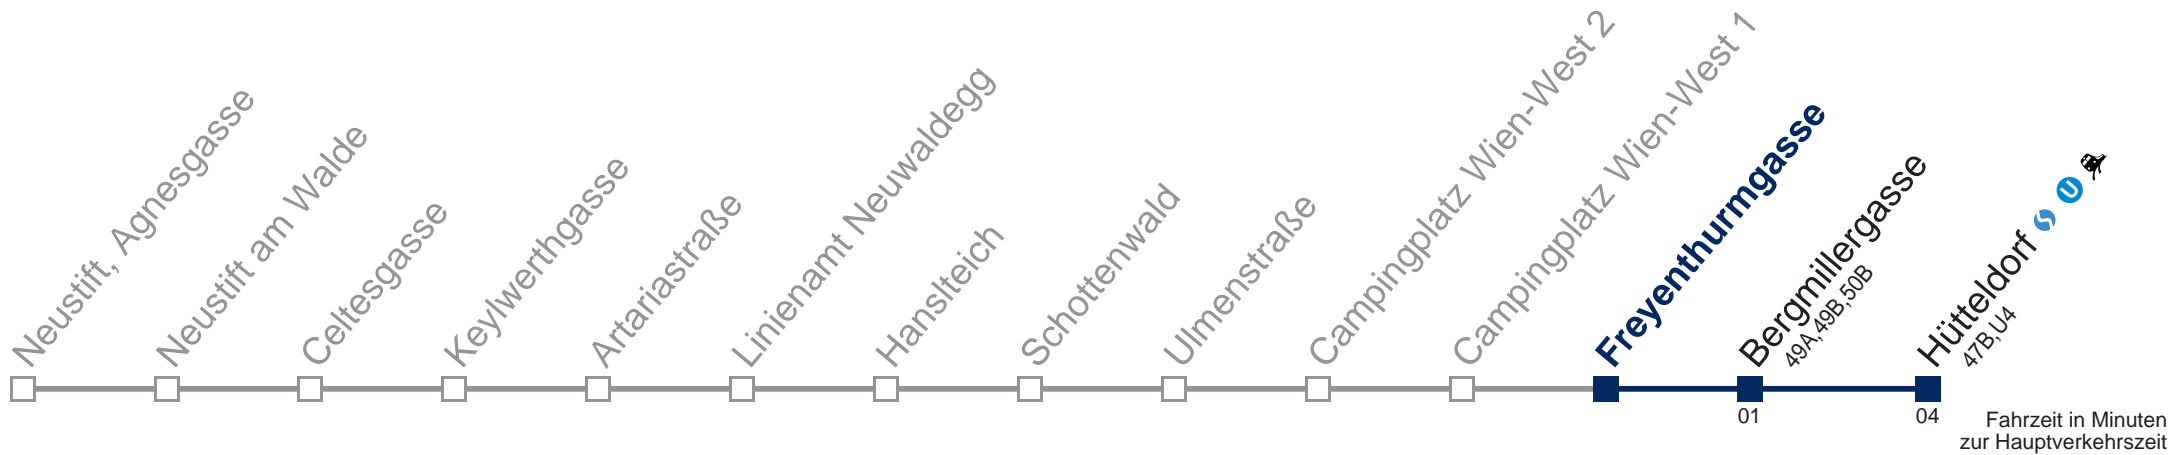

43B Hütteldorf

Montag bis Freitag

11
12
13 31
14 31
15

Samstag

11 31
12 31
13 31
14 31
15 31

Sonn- und Feiertags

11 31
12 31
13 31
14 31
15 31

Kaufen Sie Ihre Tickets bequem mit der WienMobil-App.
Buy your tickets easily via our WienMobil app.