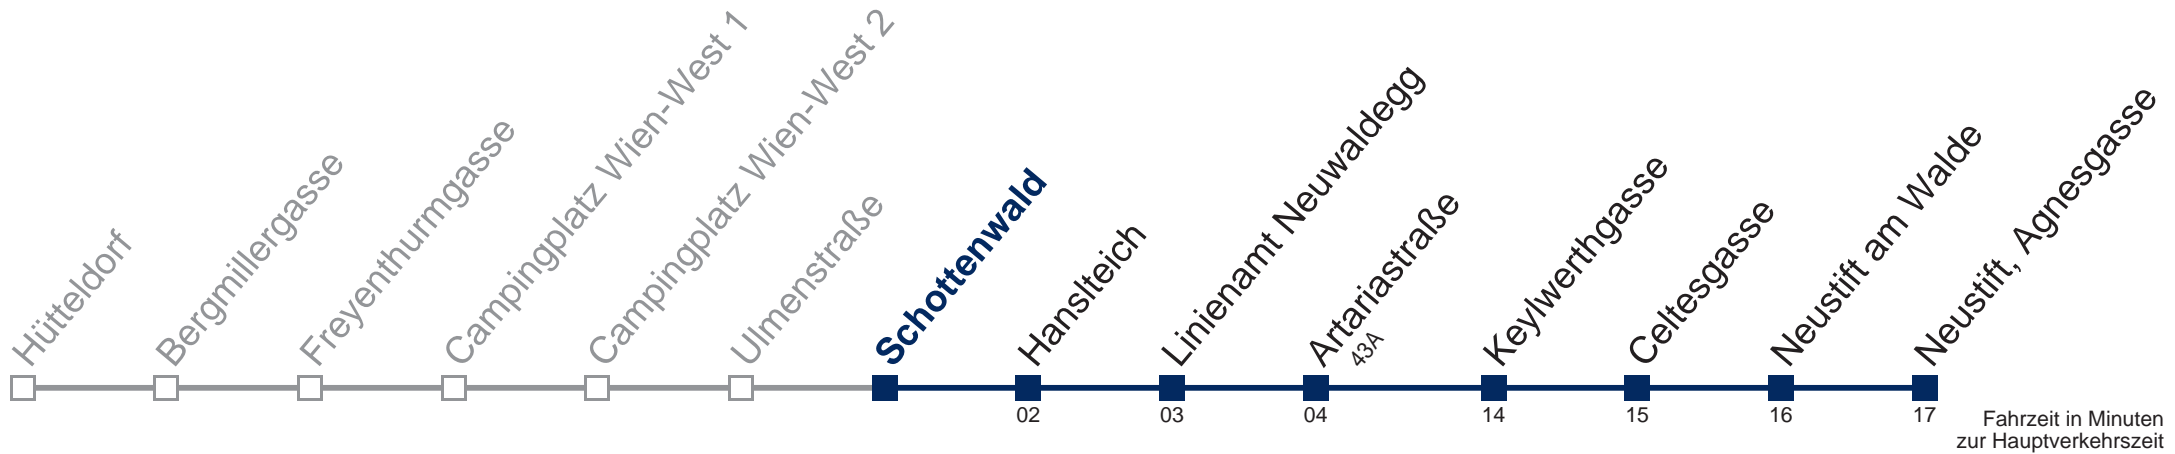

43B Neustift, Agnesgasse

Montag bis Freitag

10
11
12 58
13 58
14 53

Samstag

10 58
11 58
12 58
13 58
14 58

Sonn- und Feiertags

10 58
11 58
12 58
13 58
14 58

WienMobil

Kaufen Sie Ihre Tickets bequem mit der WienMobil-App.
Buy your tickets easily via our WienMobil app.