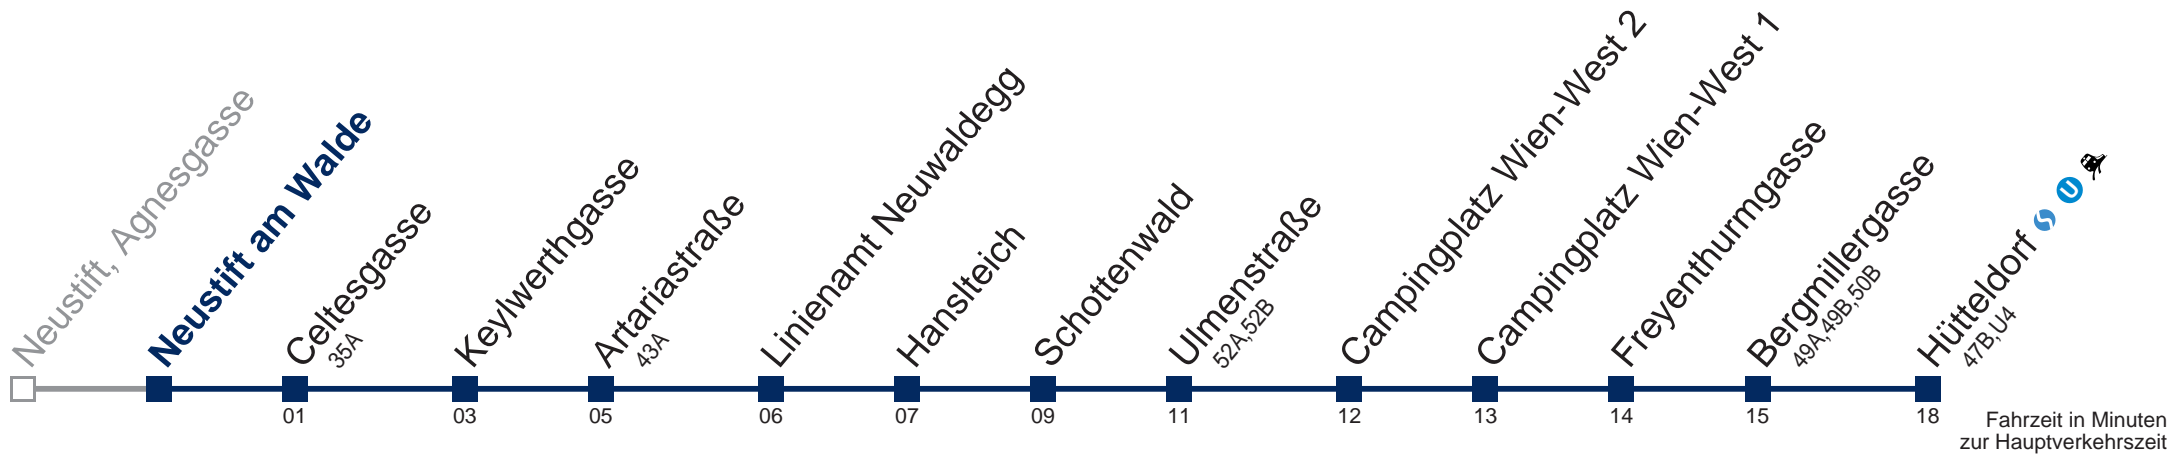

43B Hütteldorf

Montag bis Freitag

11
12
13 17
14 17
15 **04**

Samstag

11 17
12 17
13 17
14 17
15 17

Sonn- und Feiertags

11 17
12 17
13 17
14 17
15 17

□ bis Linienamt Neuwaldegg

Kaufen Sie Ihre Tickets bequem mit der WienMobil-App.
Buy your tickets easily via our WienMobil app.