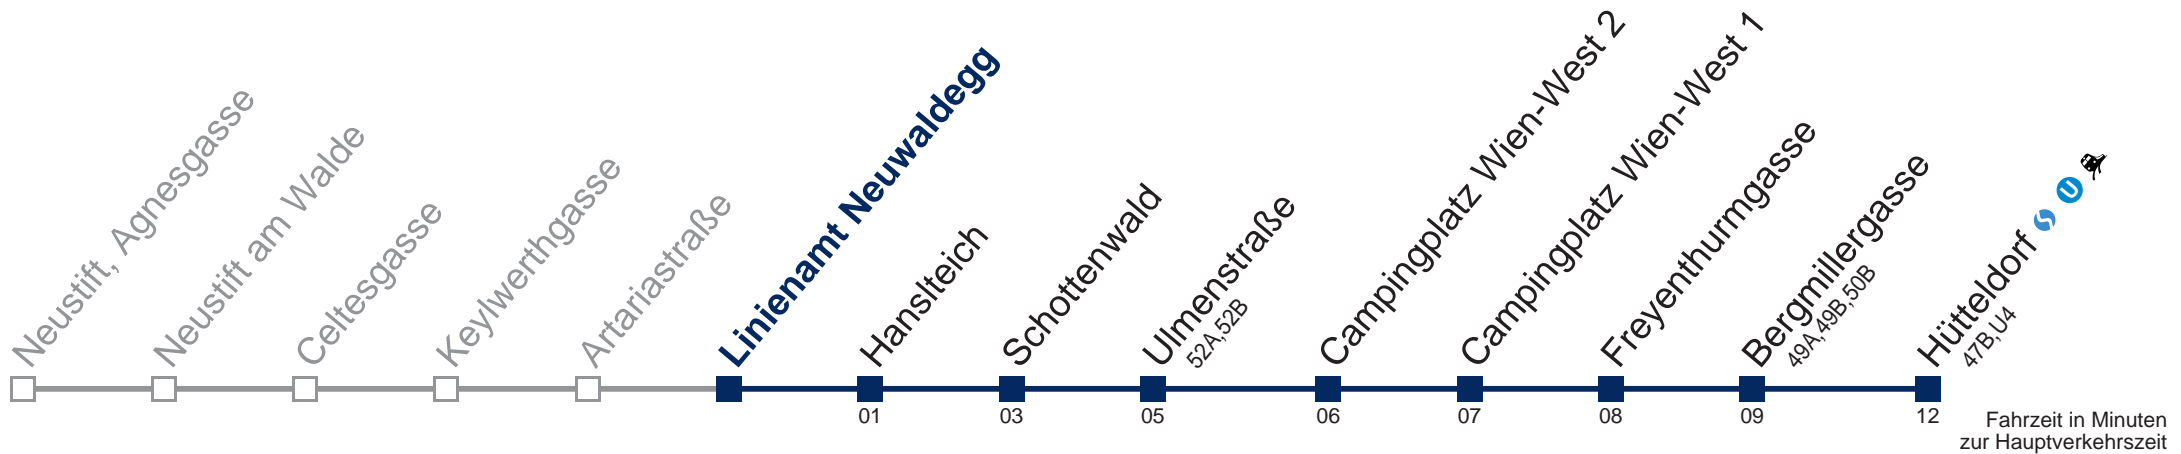

43B Hütteldorf

Fahrzeit in Minuten zur Hauptverkehrszeit

Montag bis Freitag

11
12
13 23
14 23
15

Samstag

11 23
12 23
13 23
14 23
15 23

Sonn- und Feiertags

11 23
12 23
13 23
14 23
15 23

Kaufen Sie Ihre Tickets bequem mit der WienMobil-App.
Buy your tickets easily via our WienMobil app.