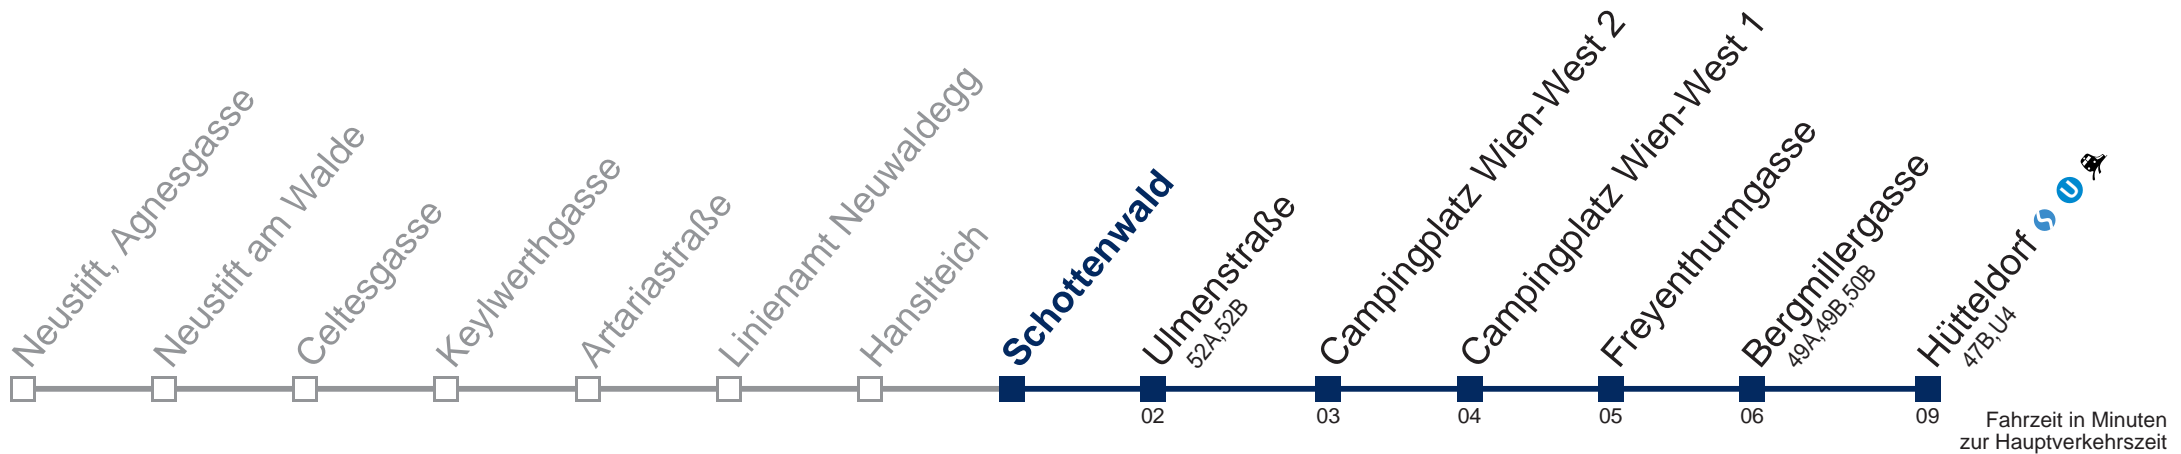

43B Hütteldorf

Montag bis Freitag

11
12
13 26
14 26
15

Samstag

11 26
12 26
13 26
14 26
15 26

Sonn- und Feiertags

11 26
12 26
13 26
14 26
15 26

Kaufen Sie Ihre Tickets bequem mit der WienMobil-App.
Buy your tickets easily via our WienMobil app.