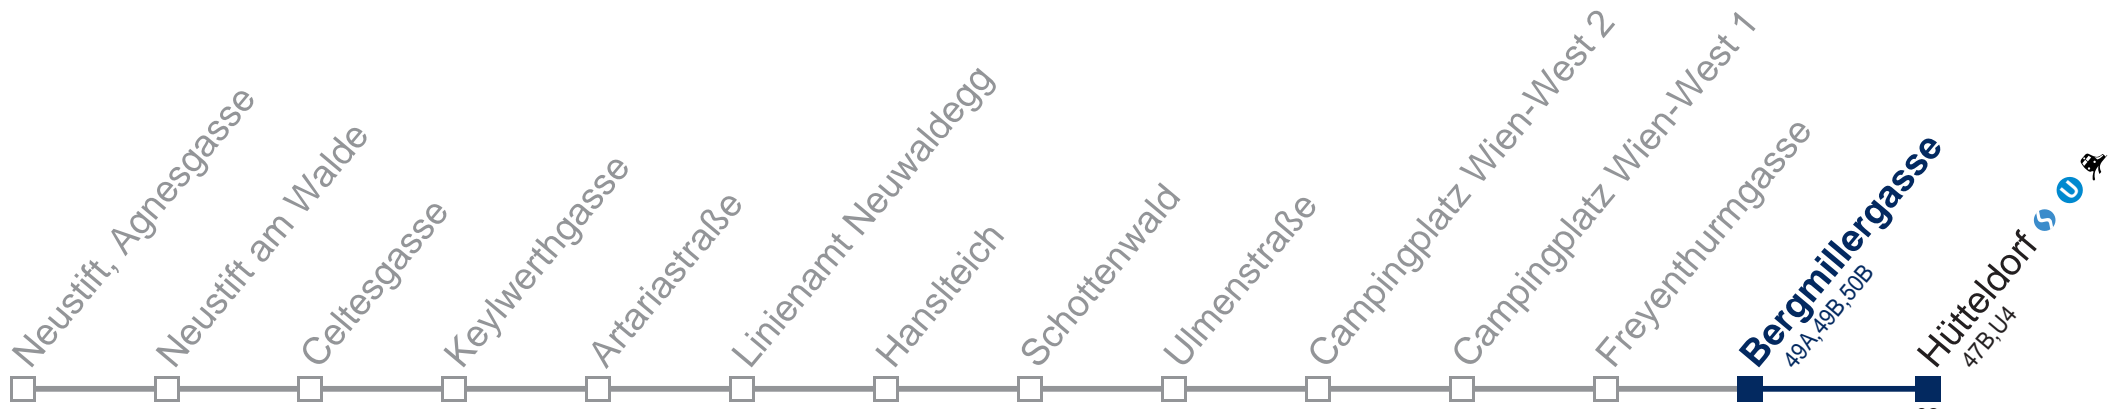

43B Hütteldorf

Fahrzeit in Minuten zur Hauptverkehrszeit

Montag bis Freitag

11
12
13 32
14 32
15

Samstag

11 32
12 32
13 32
14 32
15 32

Sonn- und Feiertags

11 32
12 32
13 32
14 32
15 32

Kaufen Sie Ihre Tickets bequem mit der WienMobil-App.
Buy your tickets easily via our WienMobil app.