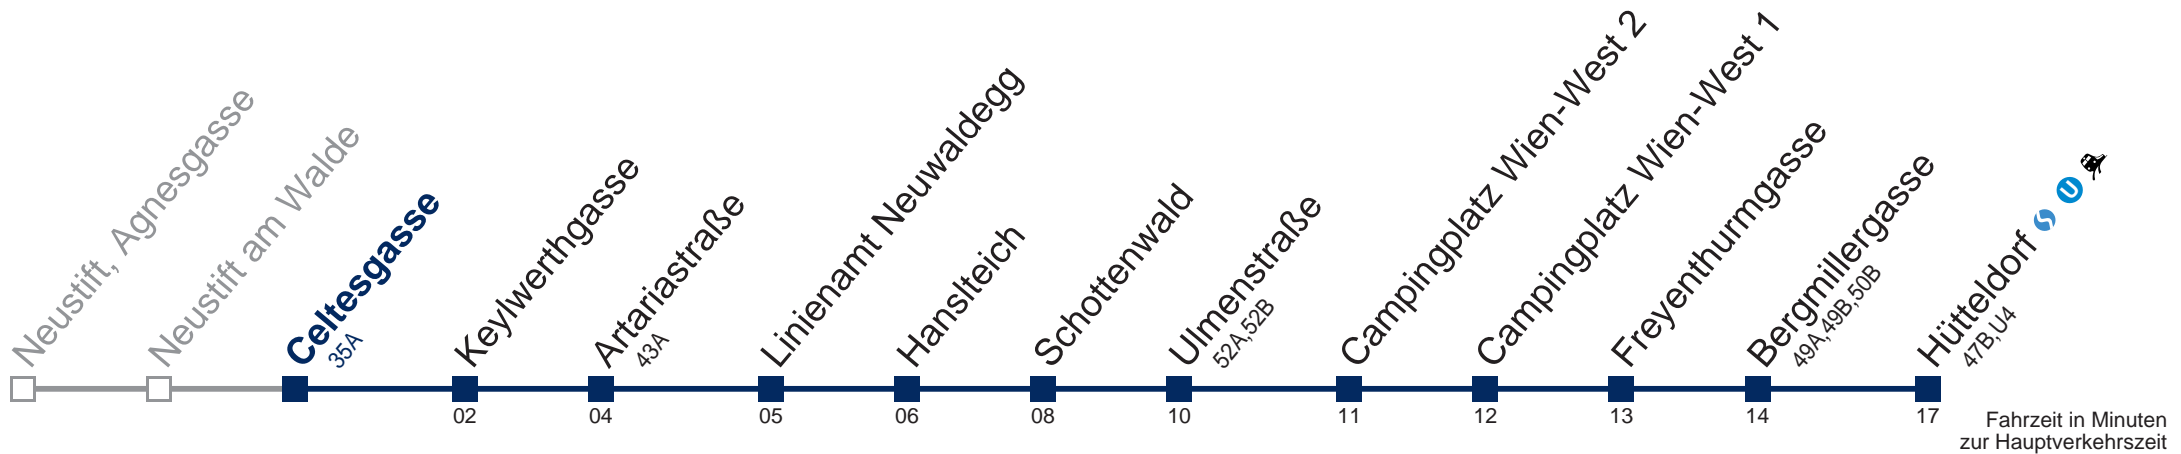

Sonn- und Feiertags

11 17
 12 17
 13 17
 14 17
 15 17

□ bis Linienamt Neuwaldegg

Kaufen Sie Ihre Tickets bequem mit der WienMobil-App.
 Buy your tickets easily via our WienMobil app.

43B Hütteldorf

Fahrzeit in Minuten zur Hauptverkehrszeit