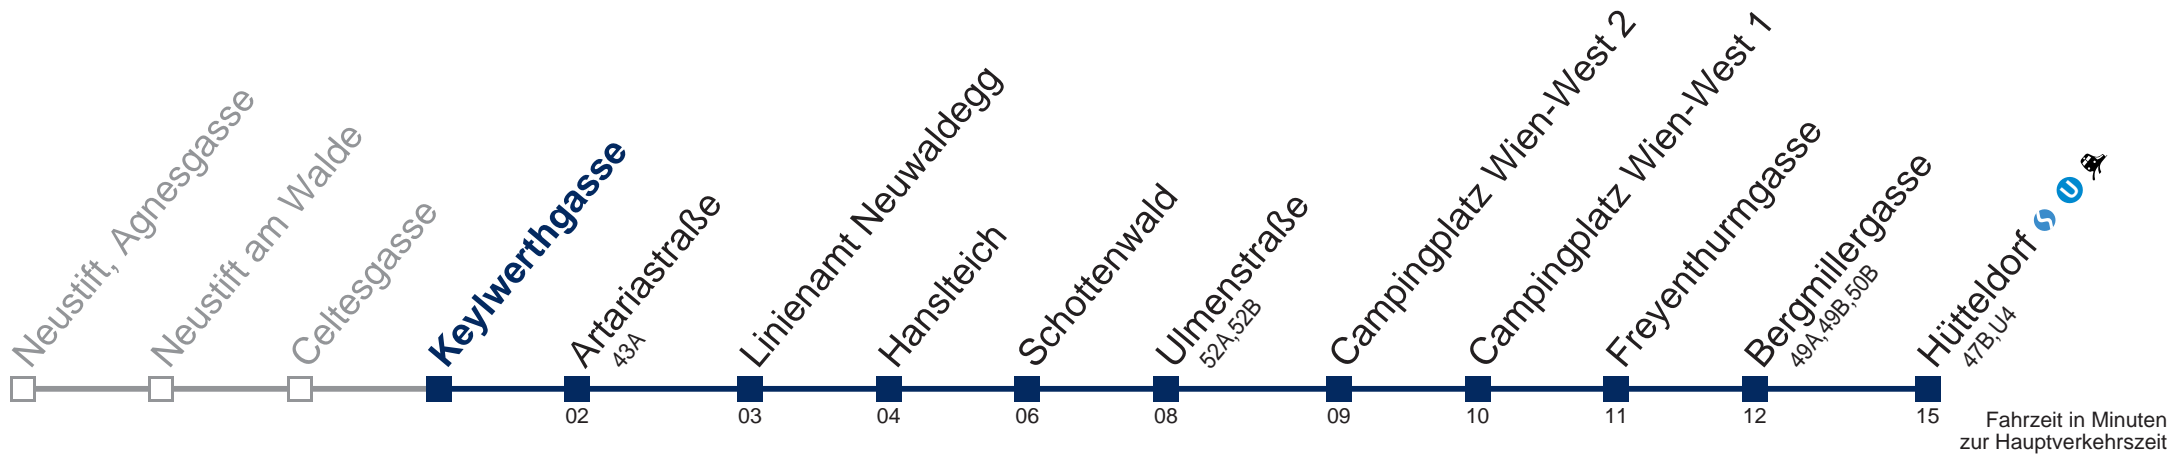

43B Hütteldorf

Montag bis Freitag

11
12
13 20
14 20
15 07

Samstag

11 20
12 20
13 20
14 20
15 20

Sonn- und Feiertags

11 20
12 20
13 20
14 20
15 20

☐ bis Linienamt Neuwaldegg

Kaufen Sie Ihre Tickets bequem mit der WienMobil-App.
Buy your tickets easily via our WienMobil app.

Auskunft Servicetelefon 01/7909 100
Änderungen vorbehalten