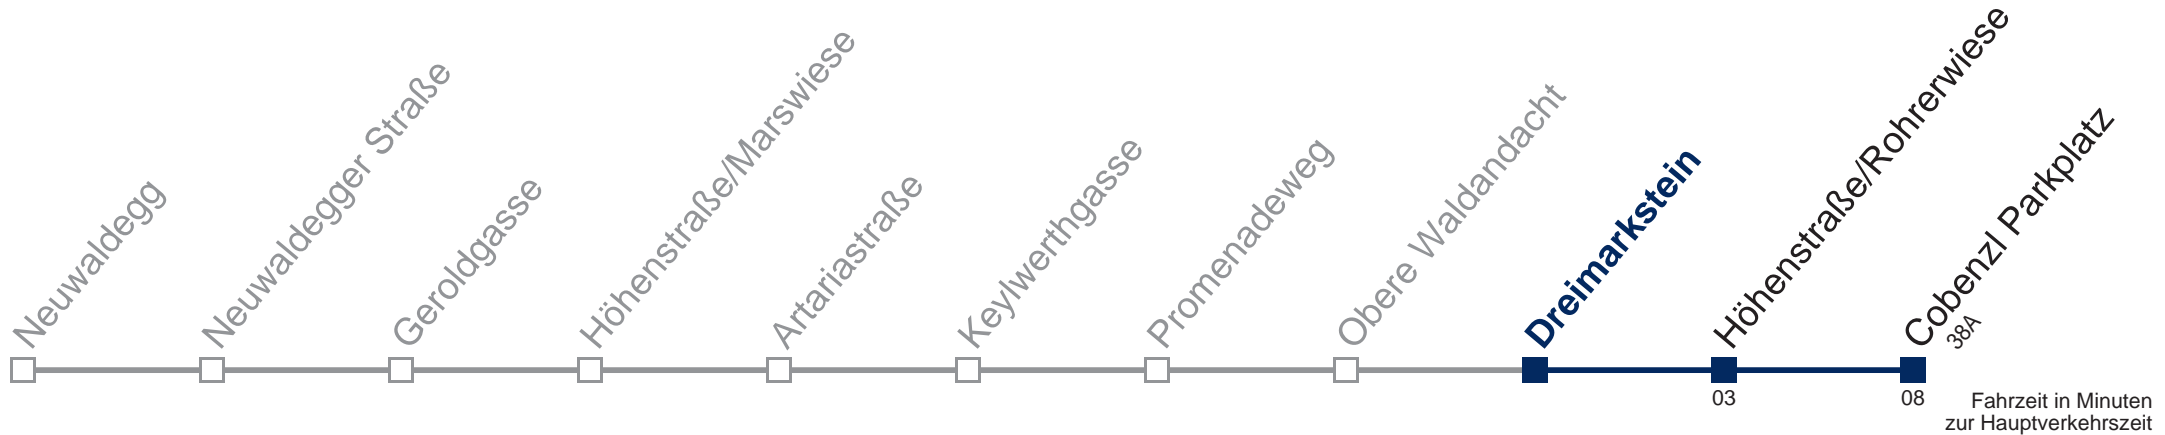

43A Cobenzl Parkplatz

Montag bis Freitag

Samstag

Sonn- und Feiertags

kein Betrieb

9 13
10 13
11 13
12 13
13 13
14 13
15 13
16 13

9 13
10 13
11 13
12 13
13 13
14 13
15 13
16 13

Am 24. und 31.12. Verkehr wie samstags

Kaufen Sie Ihre Tickets bequem mit der WienMobil-App.
Buy your tickets easily via our WienMobil app.

Auskunft Servicetelefon 01/7909 100
Änderungen vorbehalten