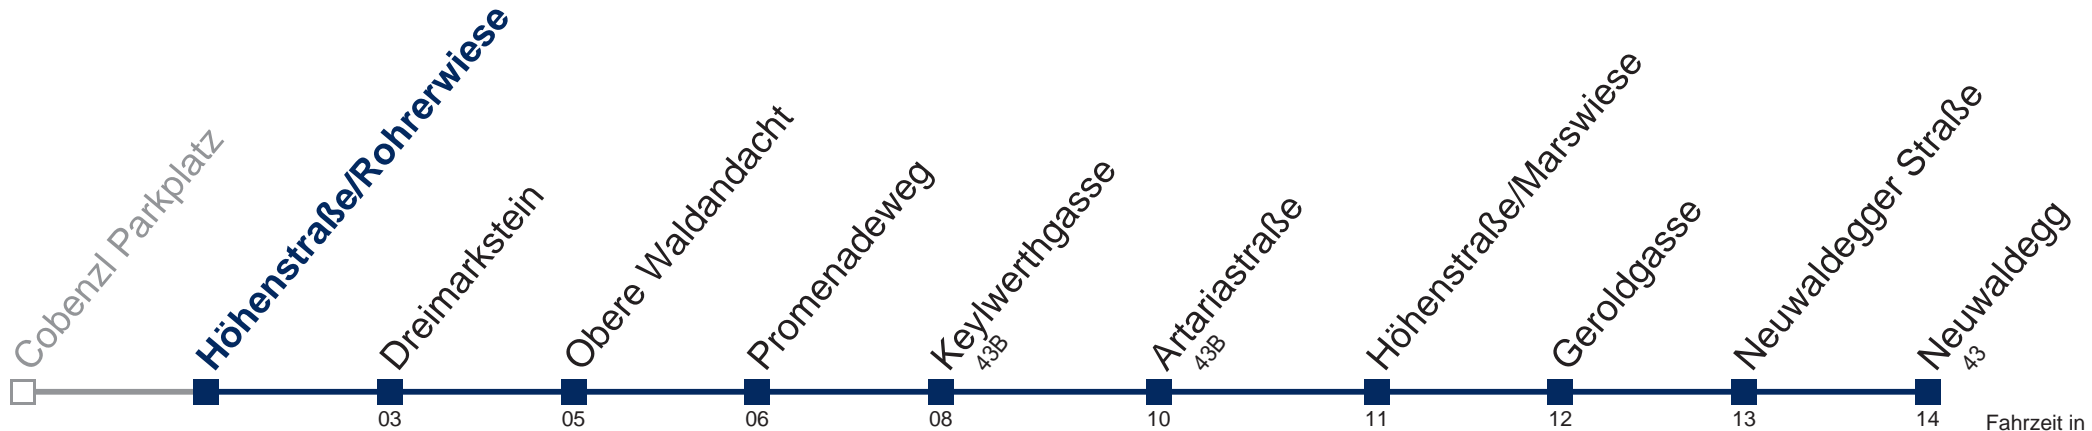

43A Neuwaldegg

Fahrzeit in Minuten zur Hauptverkehrszeit

Montag bis Freitag

Betrieb ab Obere Waldandacht

Samstag

Sonn- und Feiertags

kein Betrieb

9	
10	12
11	12
12	12
13	12
14	12
15	12
16	12 42

9	42
10	42
11	42
12	42
13	42
14	42
15	42
16	42

Am 24. und 31.12. Verkehr wie samstags

Kaufen Sie Ihre Tickets bequem mit der WienMobil-App.
Buy your tickets easily via our WienMobil app.

Auskunft Servicetelefon 01/7909 100
Änderungen vorbehalten