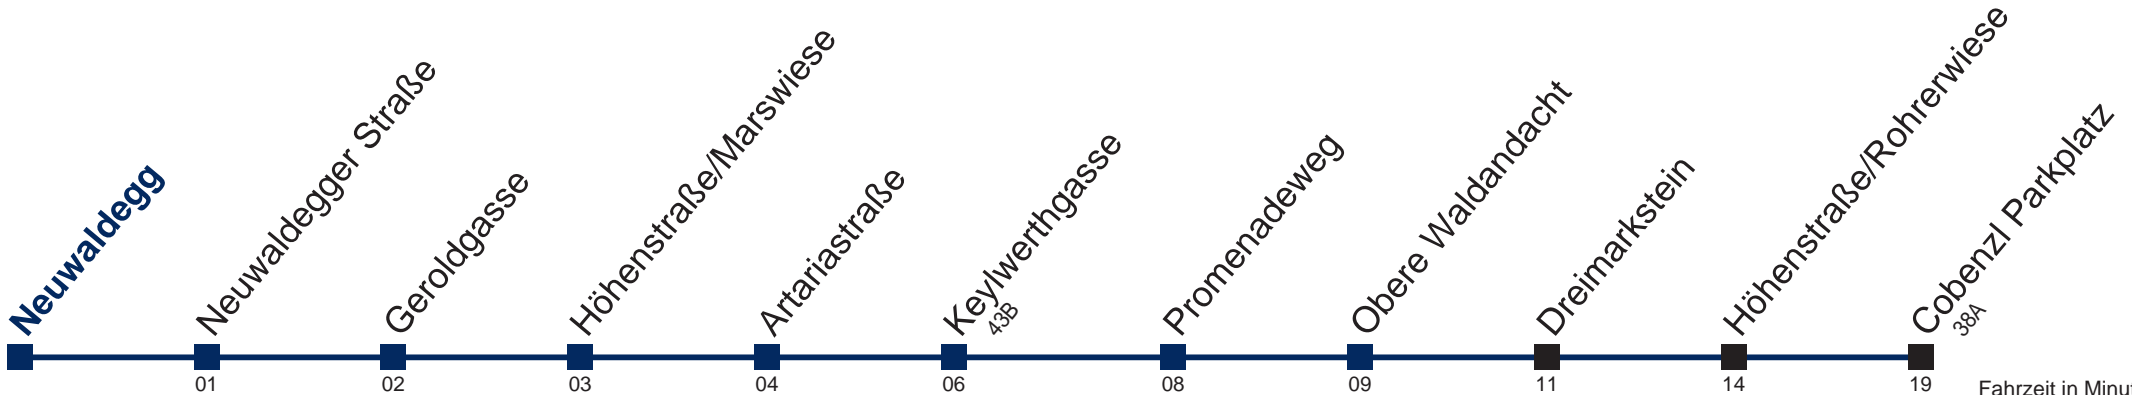

# 43A Cobenzl Parkplatz

Fahrzeit in Minuten zur Hauptverkehrszeit