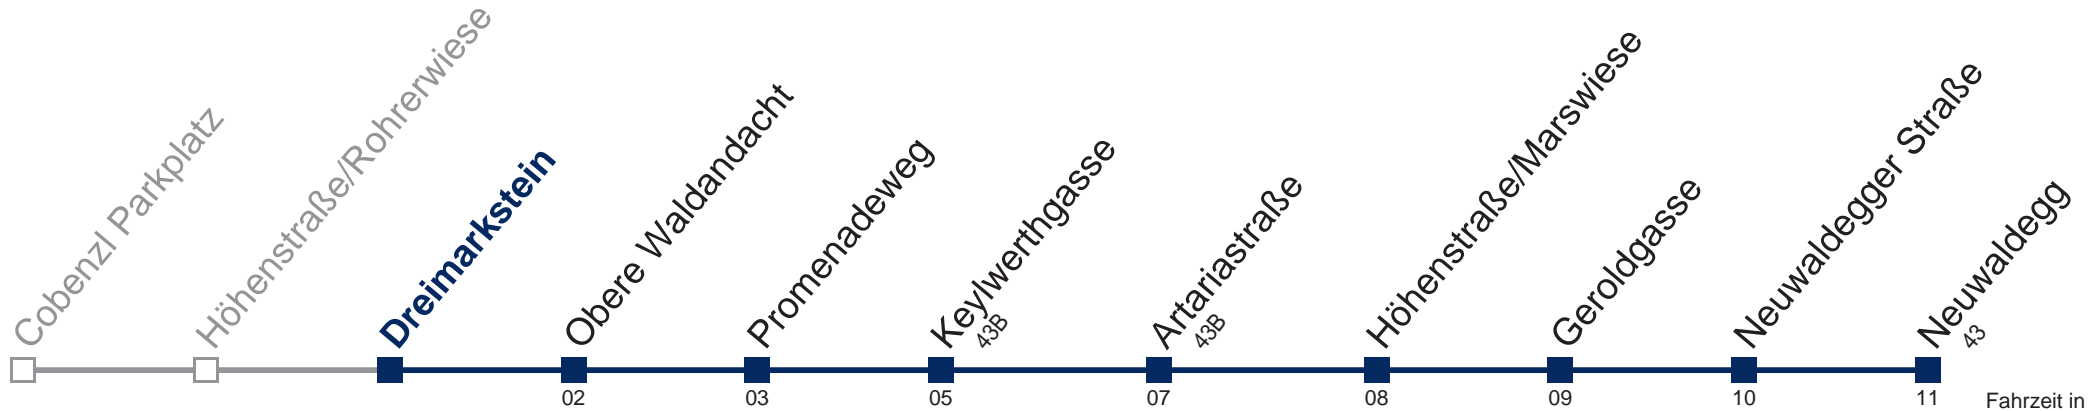

43A Neuwaldegg

Fahrzeit in Minuten
zur Hauptverkehrszeit

Montag bis Freitag

Betrieb ab Obere Waldandacht

Samstag

Sonn- und Feiertags

kein Betrieb

9	9 45
10 15	10 45
11 15	11 45
12 15	12 45
13 15	13 45
14 15	14 45
15 15	15 45
16 15 45	16 45

Am 24. und 31.12. Verkehr wie samstags

Kaufen Sie Ihre Tickets bequem mit der WienMobil-App.
Buy your tickets easily via our WienMobil app.

Auskunft Servicetelefon 01/7909 100
Änderungen vorbehalten