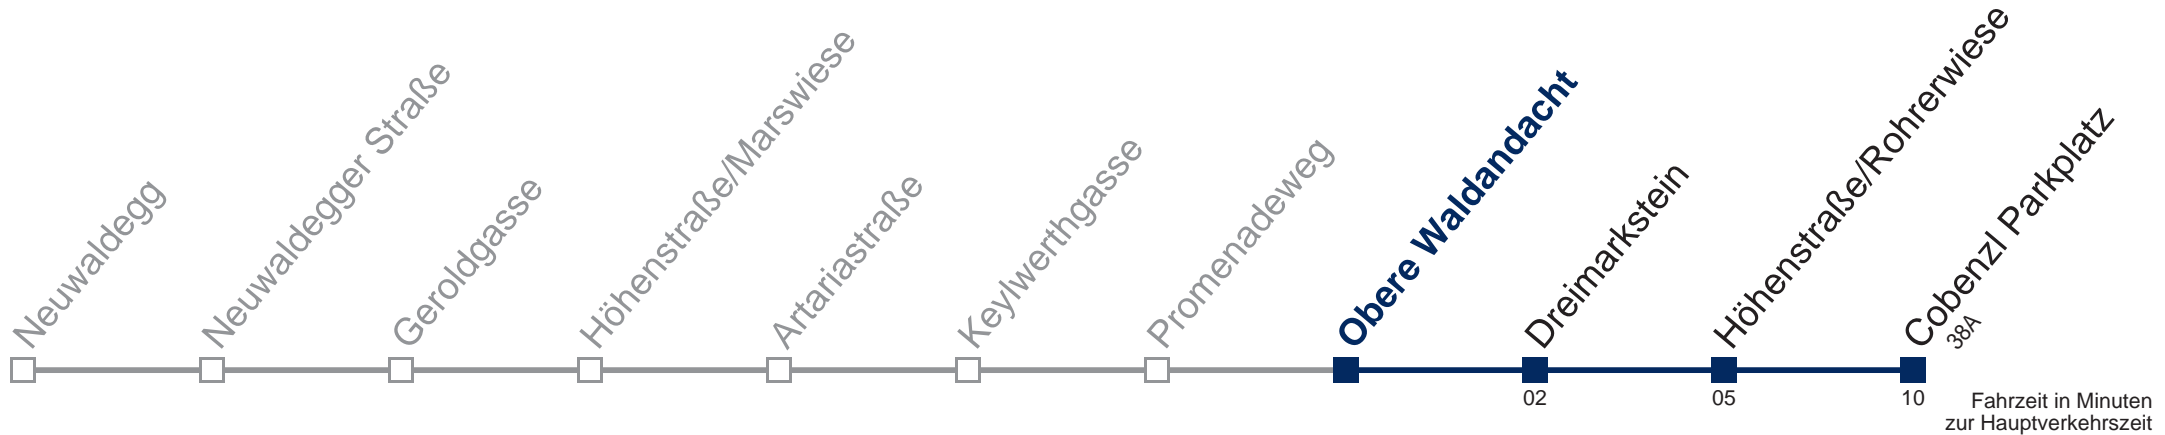

43A Cobenzl Parkplatz

Montag bis Freitag

Samstag

Sonn- und Feiertags

kein Betrieb

9 11
10 11
11 11
12 11
13 11
14 11
15 11
16 11

9 11
10 11
11 11
12 11
13 11
14 11
15 11
16 11

Am 24. und 31.12. Verkehr wie samstags

Kaufen Sie Ihre Tickets bequem mit der WienMobil-App.
Buy your tickets easily via our WienMobil app.

Auskunft Servicetelefon 01/7909 100
Änderungen vorbehalten