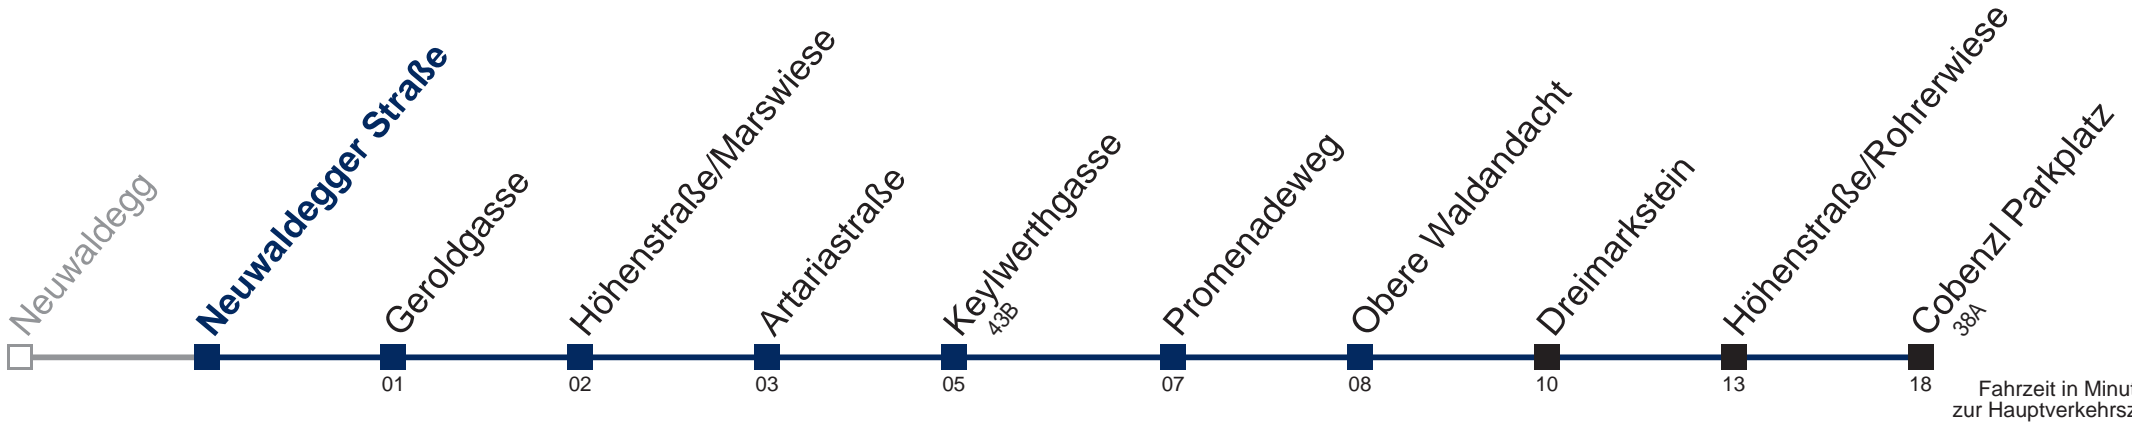

43A Cobenzl Parkplatz

Fahrzeit in Minuten zur Hauptverkehrszeit

Montag bis Freitag

5	33	48		
6	03	18	33	48
7	03	18	33	48
8	03	33		
9	03	33		
10	03	33		
11	03	33		
12	03	33		
13	03	33		
14	03	33		
15	03	18	33	48
16	03	18	33	48
17	03	18	33	48
18	03	18	33	48
19	03	18	33	48
20	03	33		
21	03	33		
22	03			

Samstag

5	33	
6	03	33
7	03	33
8	03	33
9	03	33
10	03	33
11	03	33
12	03	33
13	03	33
14	03	33
15	03	33
16	03	33
17	03	33
18	03	33
19	03	33
20	03	33
21	03	33
22	03	

Sonn- und Feiertags

5	
6	
7	
8	03
9	03
10	03
11	03
12	03
13	03
14	03
15	03
16	03
17	03
18	03
19	03
20	03
21	03
22	03

Am 24. und 31.12. Verkehr wie samstags

☐ bis Obere Waldandacht

Kaufen Sie Ihre Tickets bequem mit der WienMobil-App.
Buy your tickets easily via our WienMobil app.