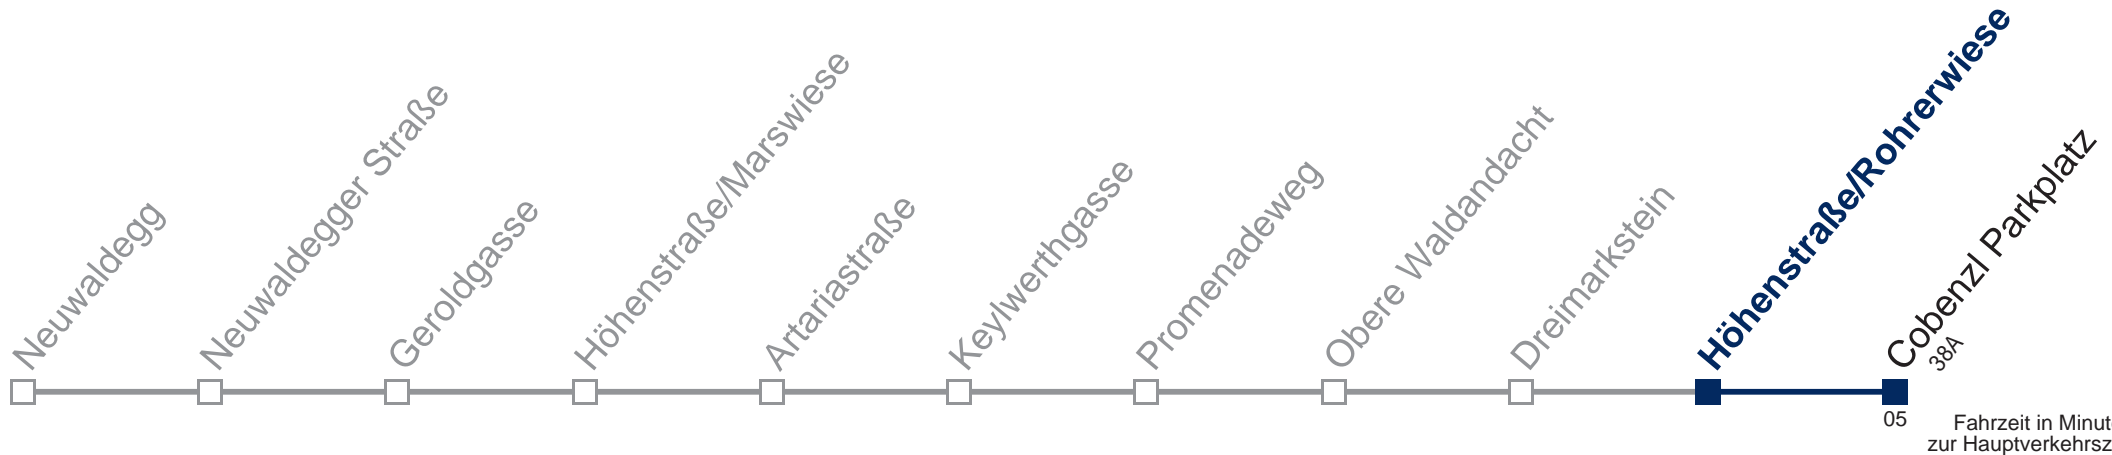

43A Cobenzl Parkplatz

Montag bis Freitag

Samstag

Sonn- und Feiertags

kein Betrieb

9 16
10 16
11 16
12 16
13 16
14 16
15 16
16 16

9 16
10 16
11 16
12 16
13 16
14 16
15 16
16 16

Am 24. und 31.12. Verkehr wie samstags

Kaufen Sie Ihre Tickets bequem mit der WienMobil-App.
Buy your tickets easily via our WienMobil app.

Auskunft Servicetelefon 01/7909 100
Änderungen vorbehalten