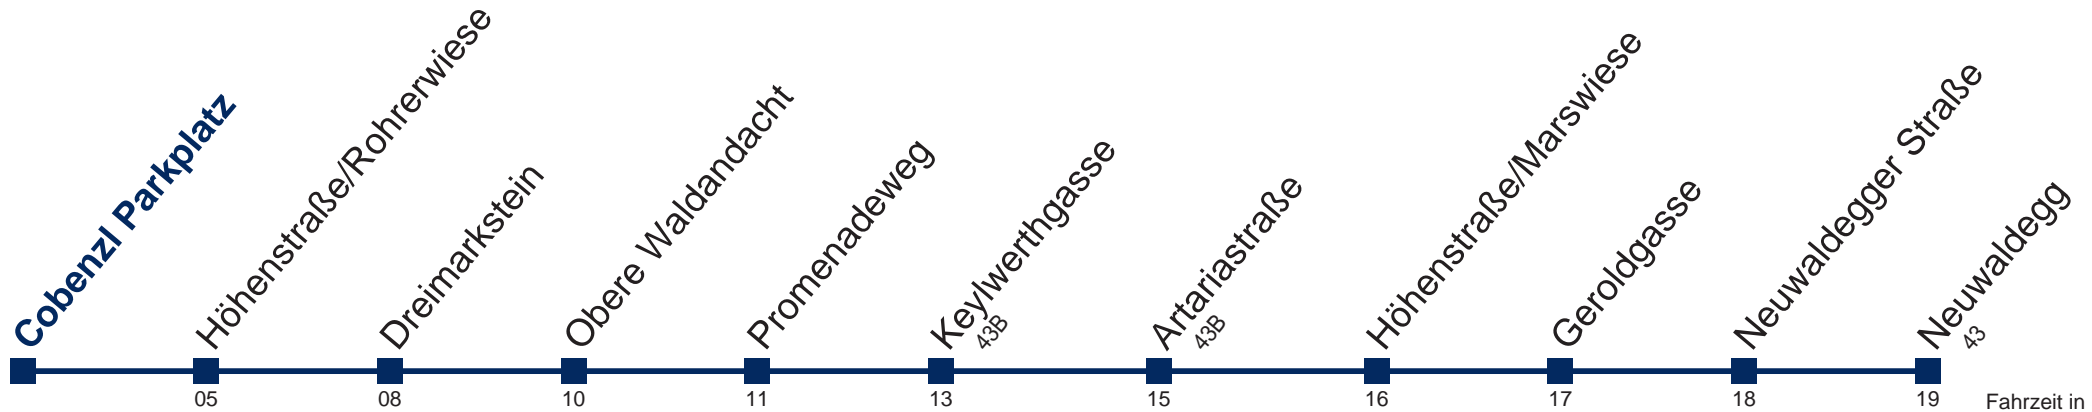

43A Neuwaldegg

Fahrzeit in Minuten zur Hauptverkehrszeit

Montag bis Freitag
Betrieb ab Obere Waldandacht

Samstag

Sonn- und Feiertags

kein Betrieb

Station	Montag bis Freitag	Samstag	Sonn- und Feiertags
Cobenzl Parkplatz		9	9 37
Höhenstraße/Rohrerwiese		10 07	10 37
Dreimarkstein		11 07	11 37
Obere Waldandacht		12 07	12 37
Promenadeweg		13 07	13 37
Keylwerthgasse		14 07	14 37
Artariastraße		15 07	15 37
Höhenstraße/Marswiese		16 07 37	16 37
Geroldgasse			
Neuwaldegger Straße			
Neuwaldegg			

Am 24. und 31.12. Verkehr wie samstags

Kaufen Sie Ihre Tickets bequem mit der WienMobil-App.
Buy your tickets easily via our WienMobil app.

Auskunft Servicetelefon 01/7909 100
Änderungen vorbehalten