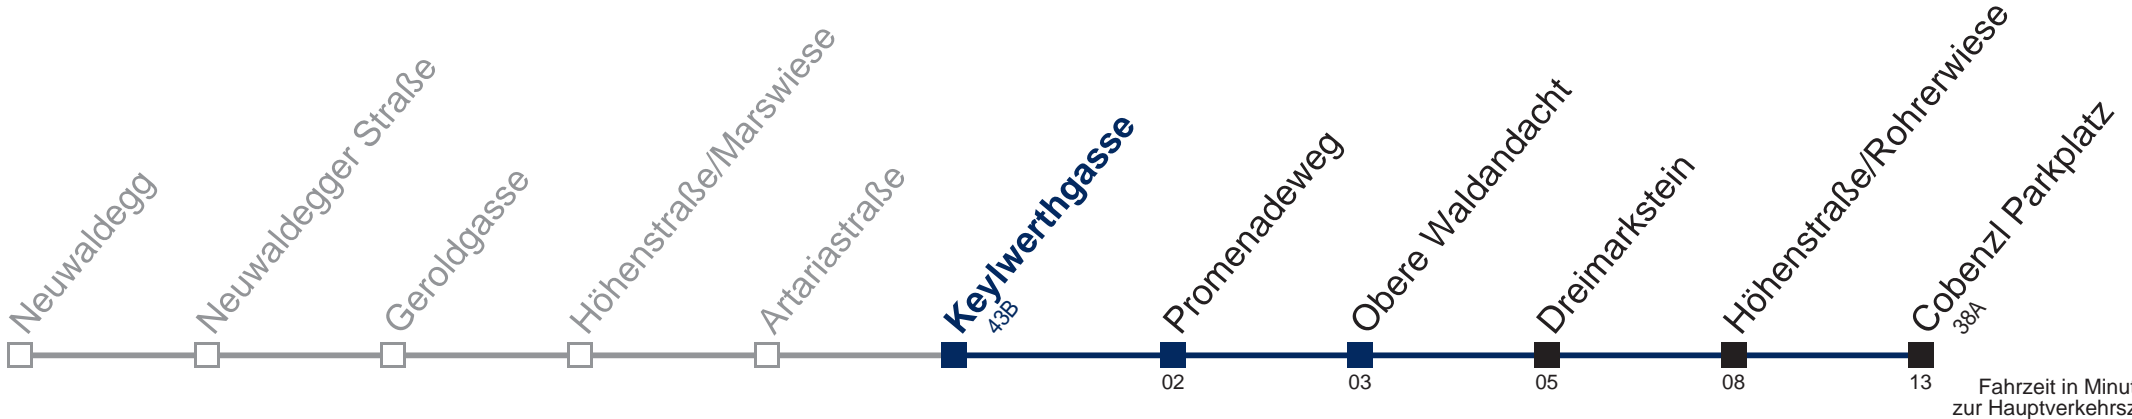

43A Cobenzl Parkplatz

Fahrzeit in Minuten zur Hauptverkehrszeit

Montag bis Freitag

5	38	53		
6	08	23	38	53
7	08	23	38	53
8	08	38		
9	08	38		
10	08	38		
11	08	38		
12	08	38		
13	08	38		
14	08	38		
15	08	23	38	53
16	08	23	38	53
17	08	23	38	53
18	08	23	38	53
19	08	23	38	53
20	08	38		
21	08	38		
22	08			

Samstag

5	38	
6	08	38
7	08	38
8	08	38
9	08	38
10	08	38
11	08	38
12	08	38
13	08	38
14	08	38
15	08	38
16	08	38
17	08	38
18	08	38
19	08	38
20	08	38
21	08	38
22	08	

Sonn- und Feiertags

5	
6	
7	
8	08
9	08
10	08
11	08
12	08
13	08
14	08
15	08
16	08
17	08
18	08
19	08
20	08
21	08
22	08

Am 24. und 31.12. Verkehr wie samstags ☐ bis Obere Waldandacht

Kaufen Sie Ihre Tickets bequem mit der WienMobil-App.
Buy your tickets easily via our WienMobil app.