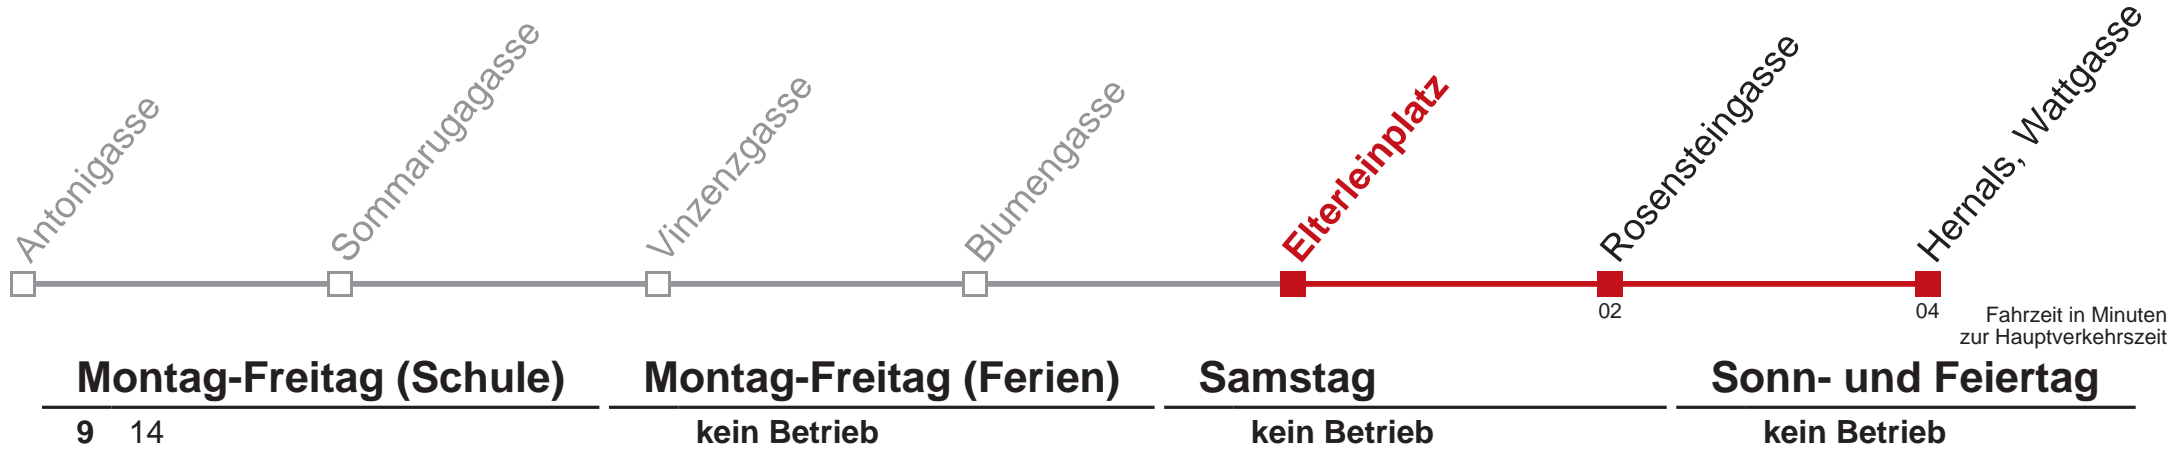

42 Hernals, Wattgasse

Kaufen Sie Ihre Tickets bequem mit der WienMobil-App.
Buy your tickets easily via our WienMobil app.