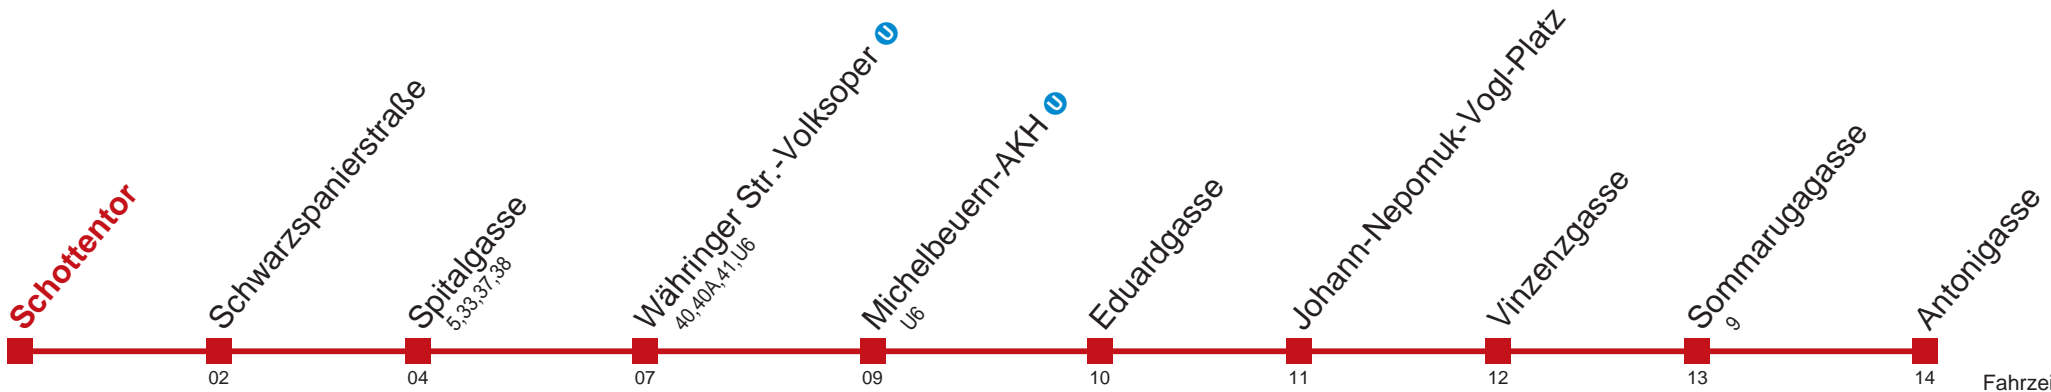

42 Antonigasse

Fahrzeit in Minuten zur Hauptverkehrszeit

Montag-Freitag (Schule)

5	17 26 36 48
6	00 12 24 34 44 52
7	00 08 16 24 31 39 46 54
8	01 09 16 24 32 40 48 56
9	05 15 25 35 45 55
10	05 15 25 35 45 55
11	05 15 25 35 45 55
12	05 15 25 35 45 55
13	05 15 25 35 45 55
14	05 15 25 35 44 52
15	00 08 16 24 32 40 48 56
16	04 12 20 28 36 44 52
17	00 08 16 24 31 39 46 54
18	01 09 16 24 32 40 48 56
19	05 15 25 35 45 55
20	05 15 25 35 45 55
21	05 15 25 35 45 55
22	05 15 26 41 56
23	11 26 41 56