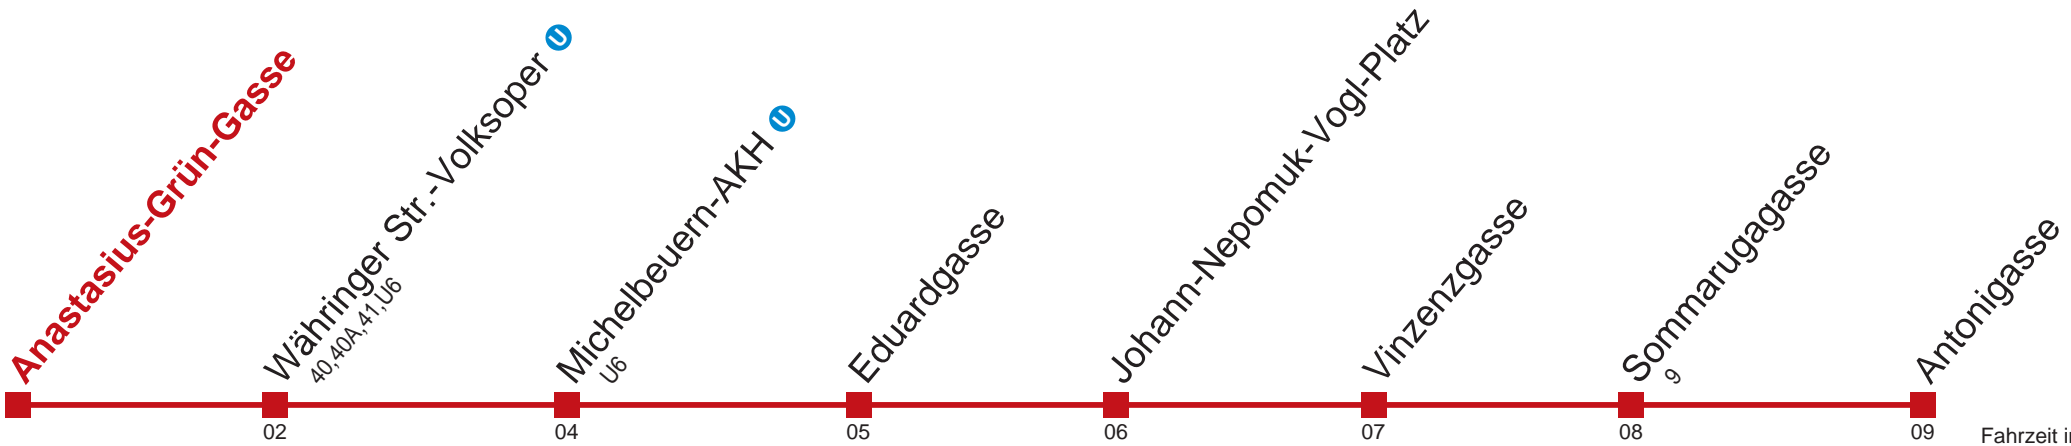

42 Antonigasse

Fahrzeit in Minuten zur Hauptverkehrszeit

Montag-Freitag (Schule)		Montag-Freitag (Ferien)		Samstag		Sonn- und Feiertag	
4	49 58	4	49 58	4	49	4	49
5	09	5	09	5	11	5	11
6	11 34	6	11	6	51	6	51
7		7		7	53	7	
8		8		8		8	
9		9		9		9	23

Kaufen Sie Ihre Tickets bequem mit der WienMobil-App.
Buy your tickets easily via our WienMobil app.