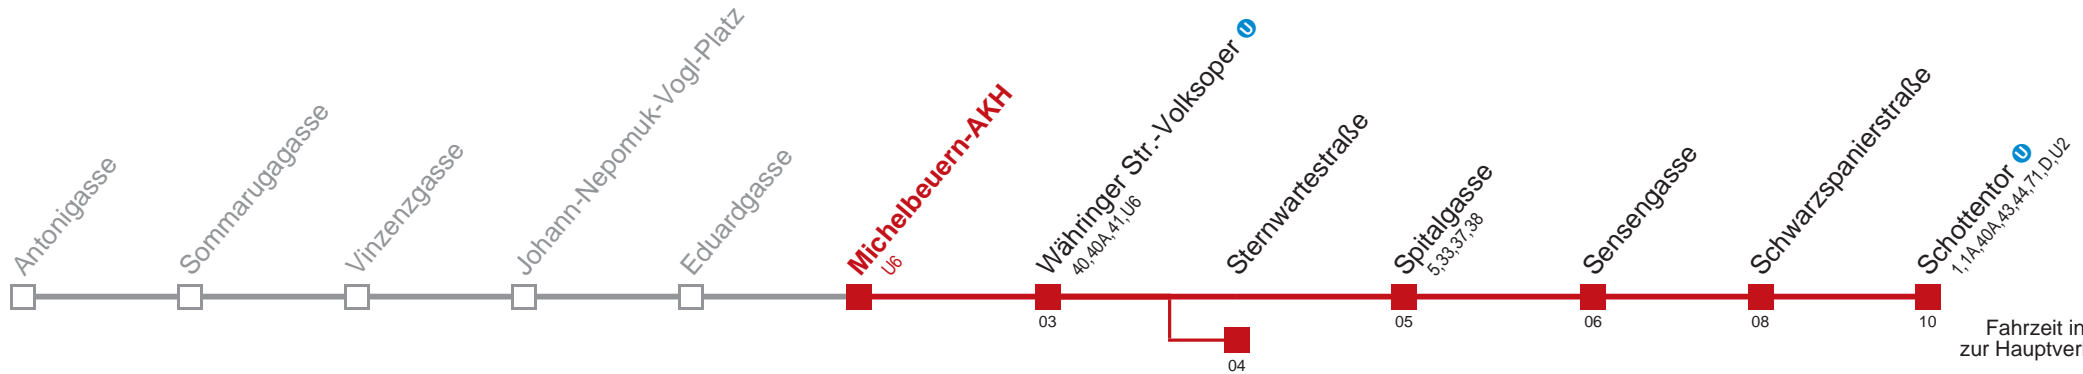

□ bis Sternwartestraße

Kaufen Sie Ihre Tickets bequem mit der WienMobil-App.
Buy your tickets easily via our WienMobil app.

Auskunft Servicetelefon 01/7909 100
Änderungen vorbehalten

42 Schottentor

Fahrzeit in Minuten zur Hauptverkehrszeit