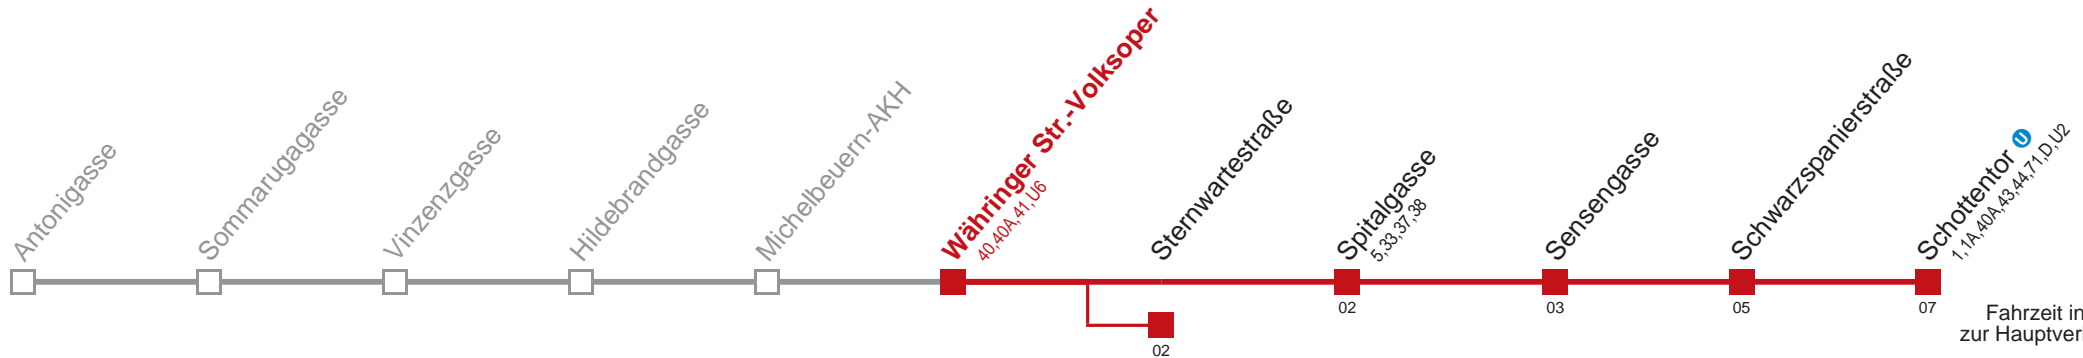

 bis Sternwartestraße

Kaufen Sie Ihre Tickets bequem mit der WienMobil-App.
Buy your tickets easily via our WienMobil app.

42 Schottentor

Montag-Freitag (Schule)

5	08 19 28 38 48 58
6	08 18 28 38 48 57
7	05 14 23 30 38 45 53
8	00 08 15 23 30 38 45 53
9	01 08 17 27 37 47 57
10	07 17 27 37 47 57
11	07 17 27 37 47 57
12	07 17 27 37 47 57
13	07 17 27 37 47 57
14	07 17 27 36 45 53
15	01 08 16 23 31 38 46 53
16	01 08 16 23 31 38 46 53
17	01 08 16 23 31 38 46 53
18	01 08 16 23 31 39 48 58 59
19	08 18 28 38 48 58
20	08 18 28 38 48 58
21	08 18 28 38 48 58
22	08 19 20 34 36 49
23	04 19 33 48