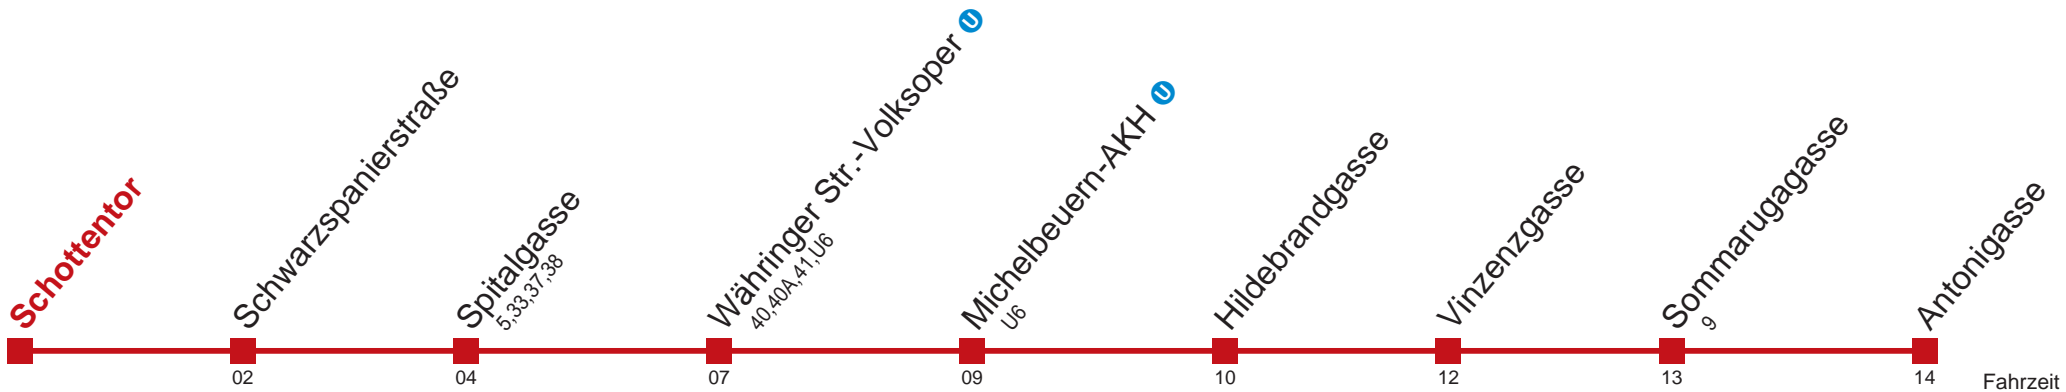

42 Antonigasse

Fahrzeit in Minuten zur Hauptverkehrszeit

Montag-Freitag (Schule)

5	17 26 35 45 55
6	05 15 25 35 45 55
7	05 14 23 31 39 46 54
8	01 09 16 24 31 39 46 54
9	01 09 16 25 35 45 55
10	05 15 25 35 45 55
11	05 15 25 35 45 55
12	05 15 25 35 45 55
13	05 15 25 35 45 55
14	05 15 25 35 44 53
15	01 09 16 24 31 39 46 54
16	01 09 16 24 31 39 46 54
17	01 09 16 24 31 39 46 54
18	01 09 16 24 31 39 47 56
19	05 15 25 35 45 55
20	05 15 25 35 45 55
21	05 15 25 35 45 55
22	05 15 26 41 56
23	11 26