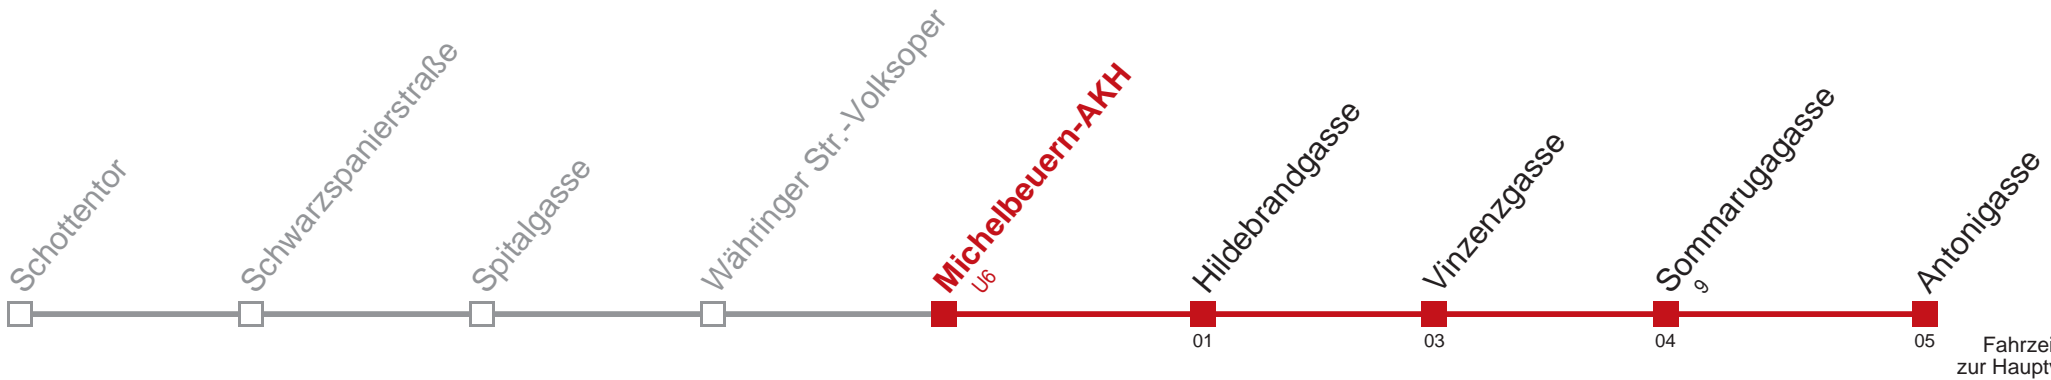

Kaufen Sie Ihre Tickets bequem mit der WienMobil-App.
Buy your tickets easily via our WienMobil app.

42 Antonigasse

Montag-Freitag (Schule)

4	53
5	02 09 19 26 35 44 54
6	04 14 24 34 44 54
7	04 09 14 23 32 40 48 55
8	03 10 18 25 33 40 48 55
9	03 10 18 25 34 44 54
10	04 14 24 34 44 54
11	04 14 24 34 44 54
12	04 14 24 34 44 54
13	04 14 24 34 44 54
14	04 14 24 34 44 53
15	02 10 18 25 33 40 48 55
16	03 10 18 25 33 40 48 55
17	03 10 18 25 33 40 48 55
18	03 10 18 25 33 40 48 56
19	05 14 24 34 44 54
20	04 14 24 34 44 54
21	04 14 24 34 44 54
22	04 13 23 34 49
23	04 19 34