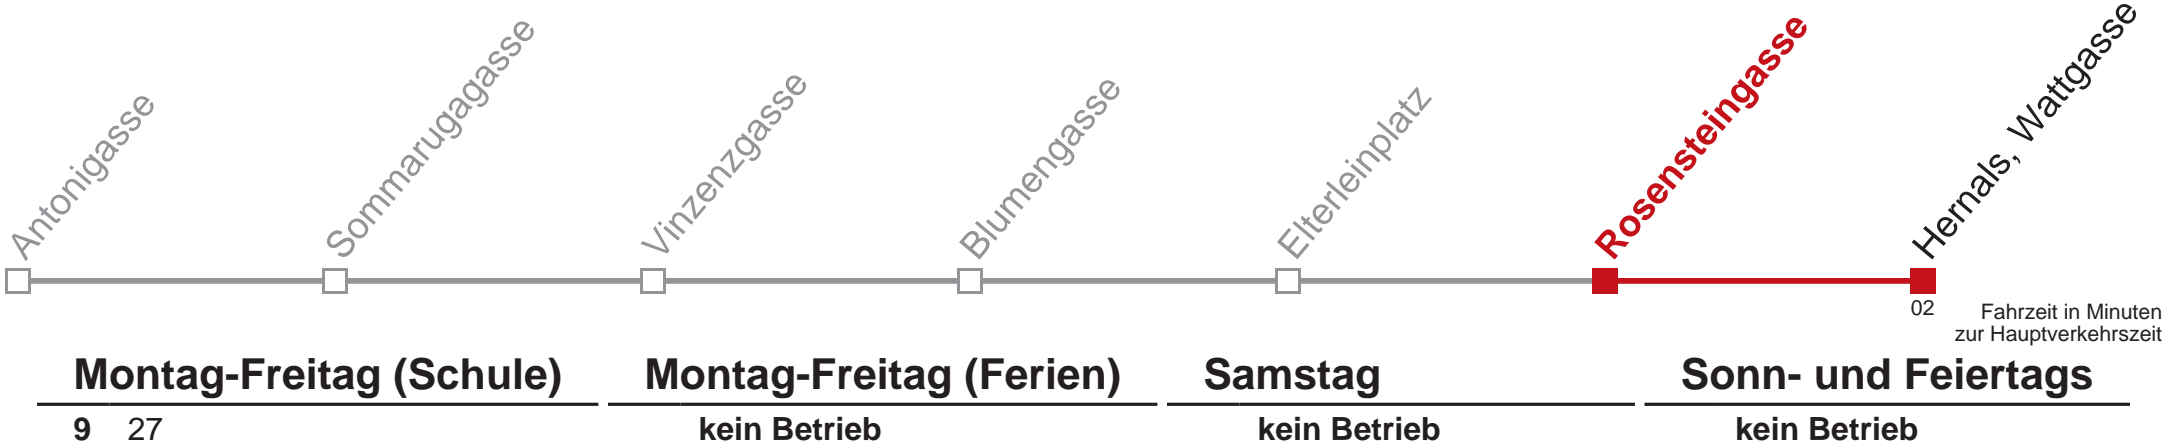

42 Hernals, Wattgasse

Kaufen Sie Ihre Tickets bequem mit der WienMobil-App.
Buy your tickets easily via our WienMobil app.

***** ERROR *****

Netz: VOR
Teilnetz:
Projekt: j18
Linie: 22042_
Richtung: R
Haltestelle: 508