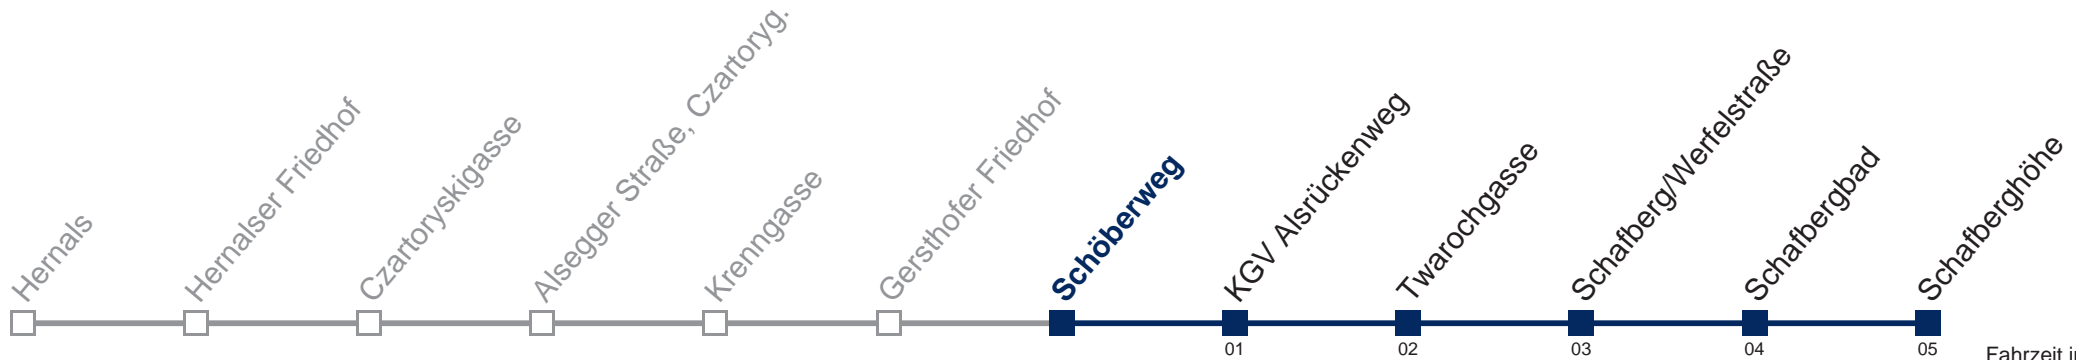

□ bis Schafberg/Werfelstraße

Kaufen Sie Ihre Tickets bequem mit der WienMobil-App.
Buy your tickets easily via our WienMobil app.

42A Schafberghöhe

Fahrzeit in Minuten zur Hauptverkehrszeit

Montag bis Freitag