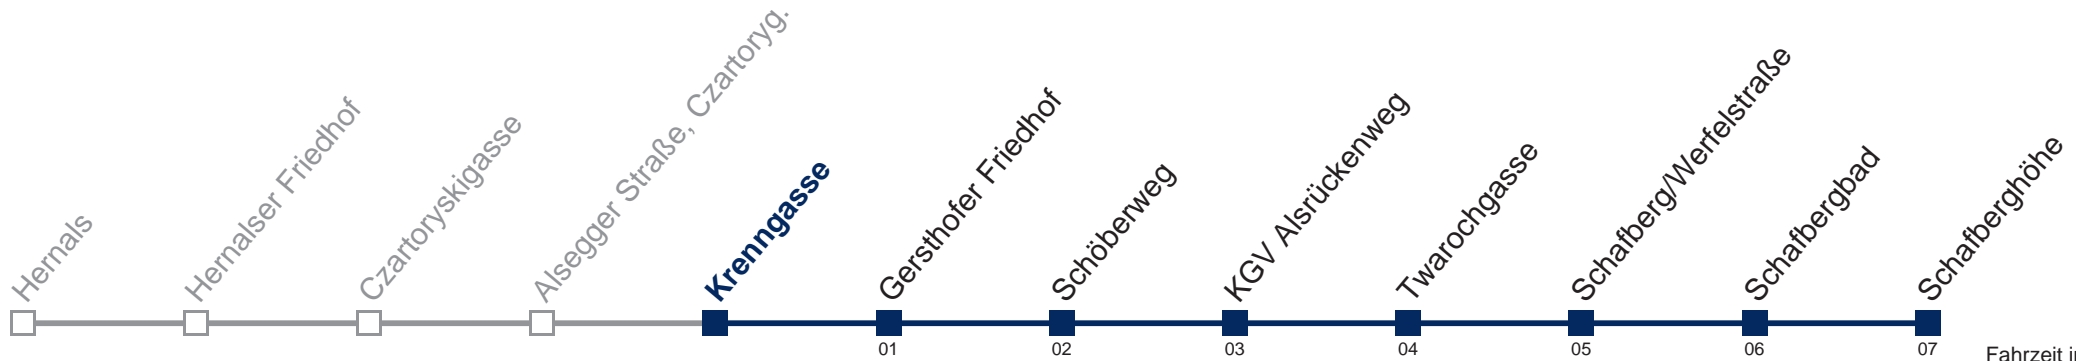

□ bis Schafberg/Werfelstraße

Kaufen Sie Ihre Tickets bequem mit der WienMobil-App.
Buy your tickets easily via our WienMobil app.

42A Schafberghöhe

Fahrzeit in Minuten zur Hauptverkehrszeit

Montag bis Freitag