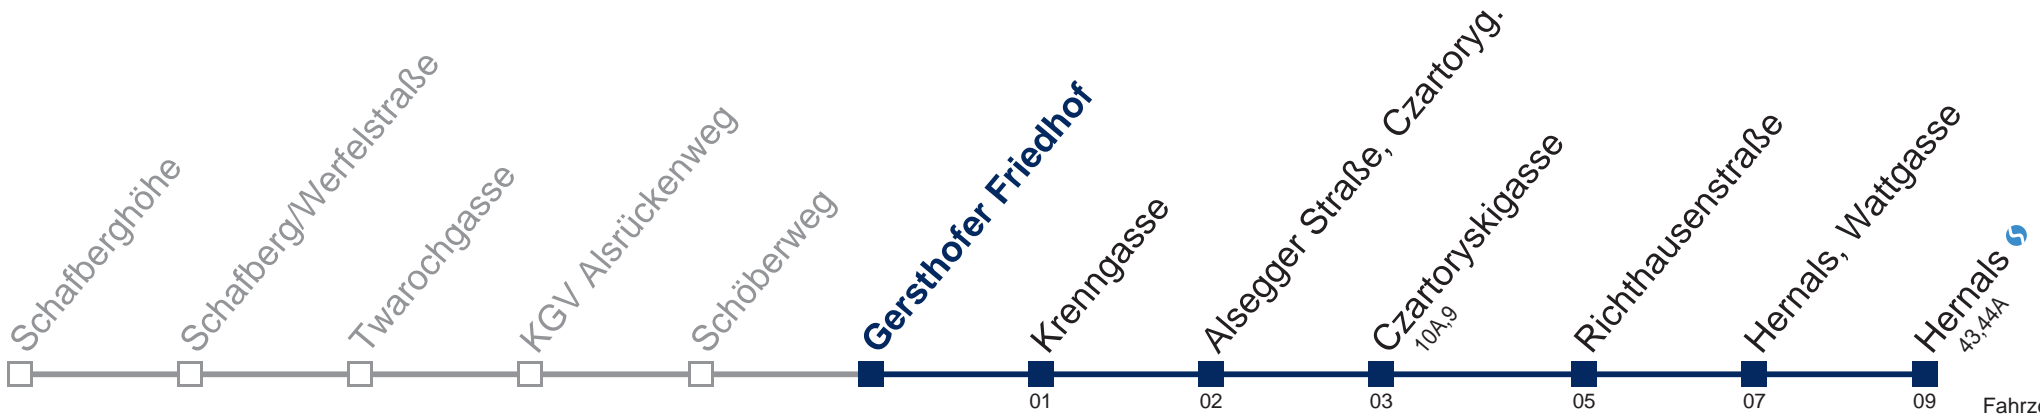

42A Hernals

Fahrzeit in Minuten zur Hauptverkehrszeit

Montag bis Freitag

6	09 29 42 57
7	12 27 42 57
8	12 29 49
9	09 29 49
10	09 29 49
11	09 29 49
12	09 27 42 57
13	12 27 42 57
14	12 27 42 57
15	12 29 49
16	09 29 49
17	09 29 49
18	09 29 49
19	09 29 49
20	09 39
21	09 39
22	09 39
23	24

Samstag

6	09 39
7	09 39
8	09 39
9	09 29 49
10	09 29 49 59
11	09 19 29 39 49 59
12	09 19 29 39 49 59
13	09 19 29 39 49 59
14	09 19 29 39 49 59
15	09 19 29 39 49 59
16	09 19 29 39 49 59
17	09 19 29 39 49 59
18	09 19 29 39 49 59
19	09 19 29 39 49
20	09 39
21	09 39
22	09 39
23	24

Sonn- und Feiertags

6	09 39
7	09 39
8	09 39
9	09 29 39 49 59
10	09 19 29 39 49 59
11	09 19 29 39 49 59
12	09 19 29 39 49 59
13	09 19 29 39 49 59
14	09 19 29 39 49 59
15	09 19 29 39 49 59
16	09 19 29 39 49 59
17	09 19 29 39 49 59
18	09 19 29 39 49 59
19	09 19 29 39 49
20	09 39
21	09 39
22	09 39
23	24

Kaufen Sie Ihre Tickets bequem mit der WienMobil-App.
Buy your tickets easily via our WienMobil app.