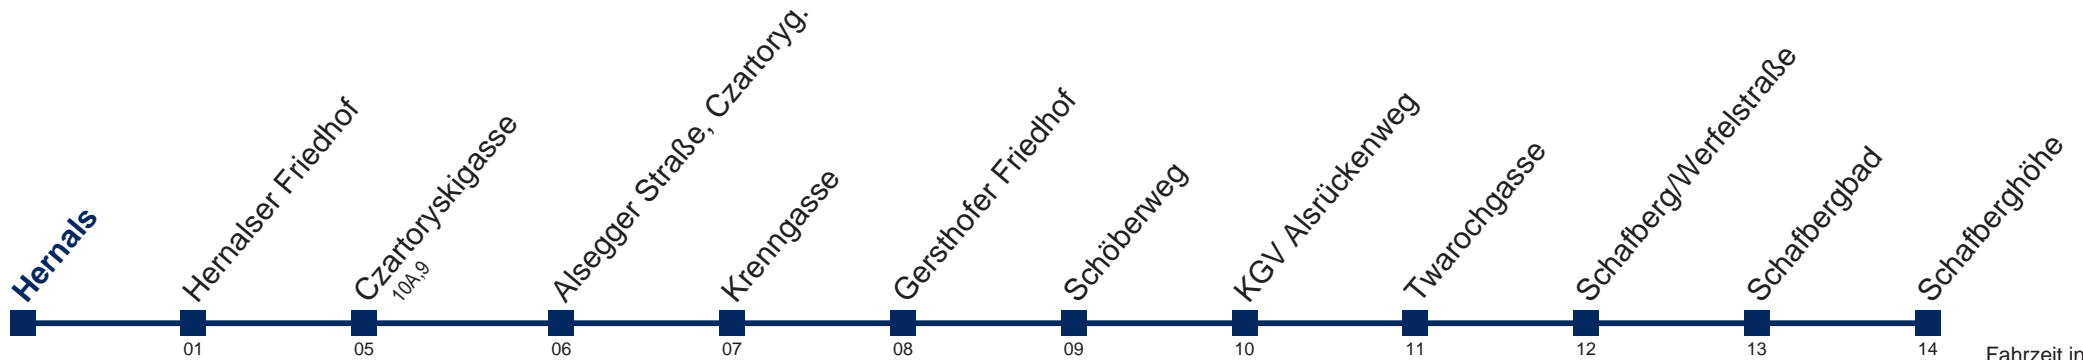

42A Schafberghöhe

Fahrzeit in Minuten zur Hauptverkehrszeit

Montag bis Freitag

5	43
6	09 29 49
7	04 19 34 49
8	09 29 49
9	09 29 49
10	09 29 49
11	09 29 49
12	04 19 34 49
13	04 19 34 49
14	04 19 34 49
15	09 29 49
16	09 29 49
17	09 29 49
18	09 29 49
19	09 29 49
20	19 49
21	19 49
22	19
23	04