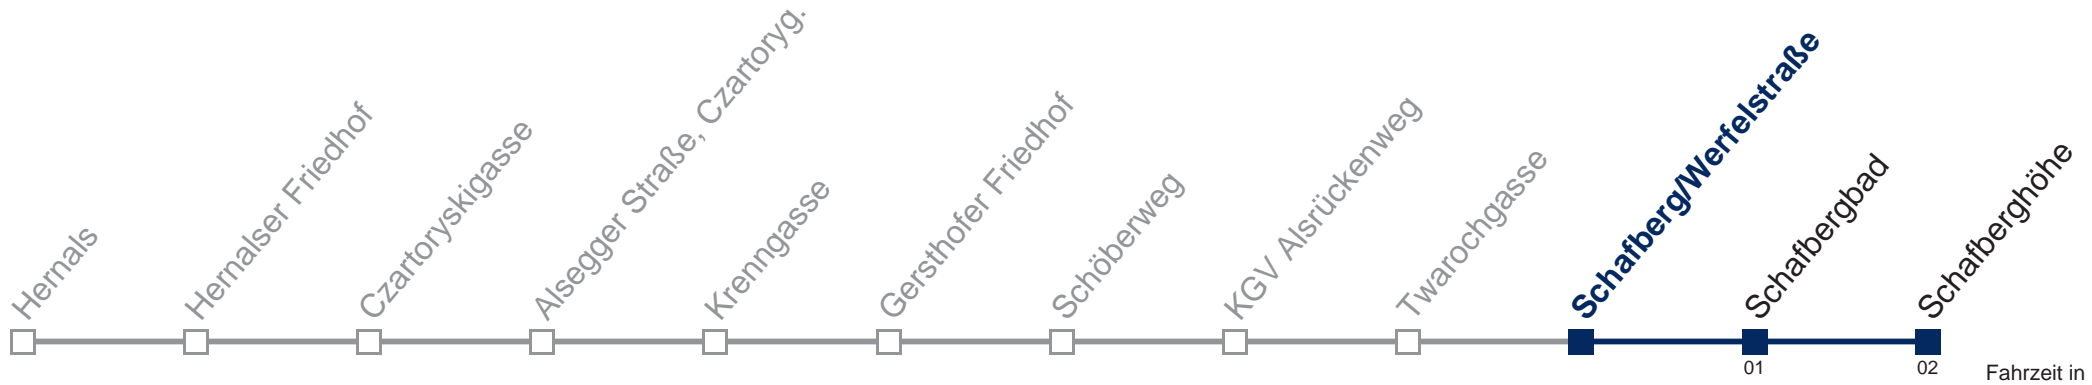

□ bis Schafberg/Werfelstraße

Kaufen Sie Ihre Tickets bequem mit der WienMobil-App.
Buy your tickets easily via our WienMobil app.

42A Schafberghöhe

Fahrzeit in Minuten zur Hauptverkehrszeit

Montag bis Freitag