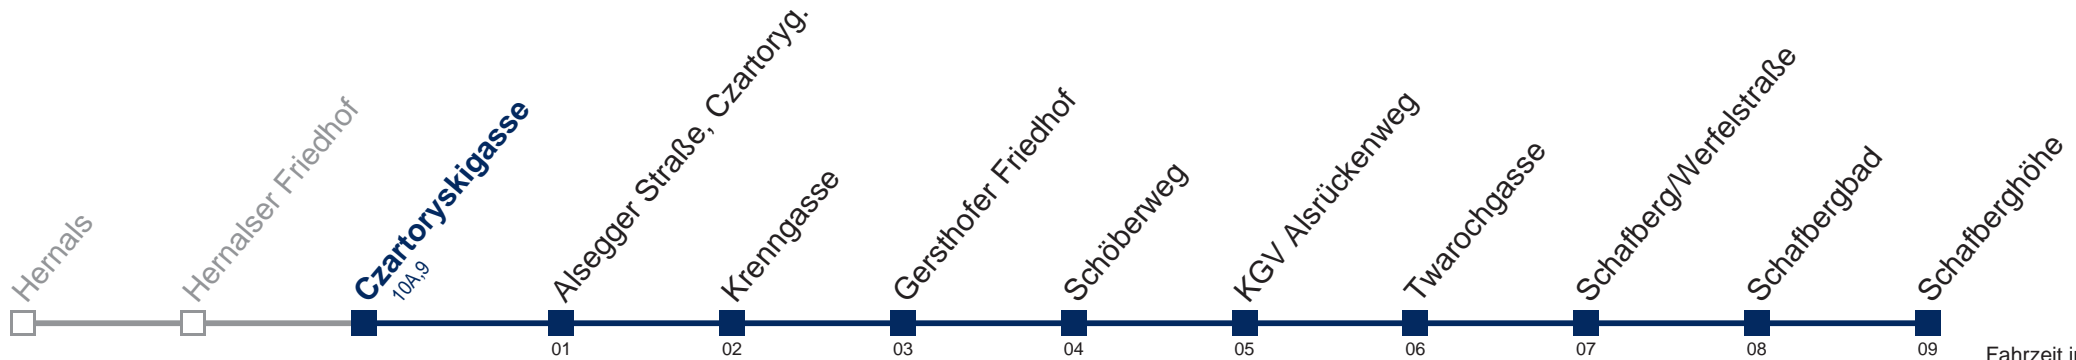

□ bis Schafberg/Werfelstraße

Kaufen Sie Ihre Tickets bequem mit der WienMobil-App.
Buy your tickets easily via our WienMobil app.

42A Schafberghöhe

Fahrzeit in Minuten zur Hauptverkehrszeit

Montag bis Freitag