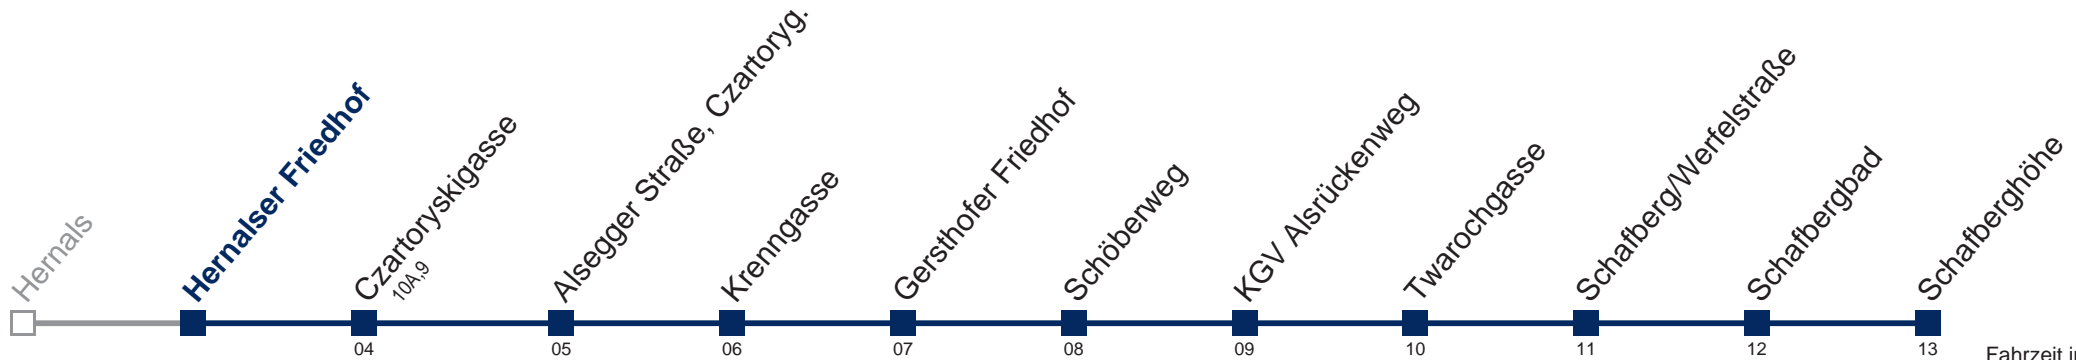

□ bis Schafberg/Werfelstraße

Kaufen Sie Ihre Tickets bequem mit der WienMobil-App.
Buy your tickets easily via our WienMobil app.

42A Schafberghöhe

Fahrzeit in Minuten zur Hauptverkehrszeit

Montag bis Freitag