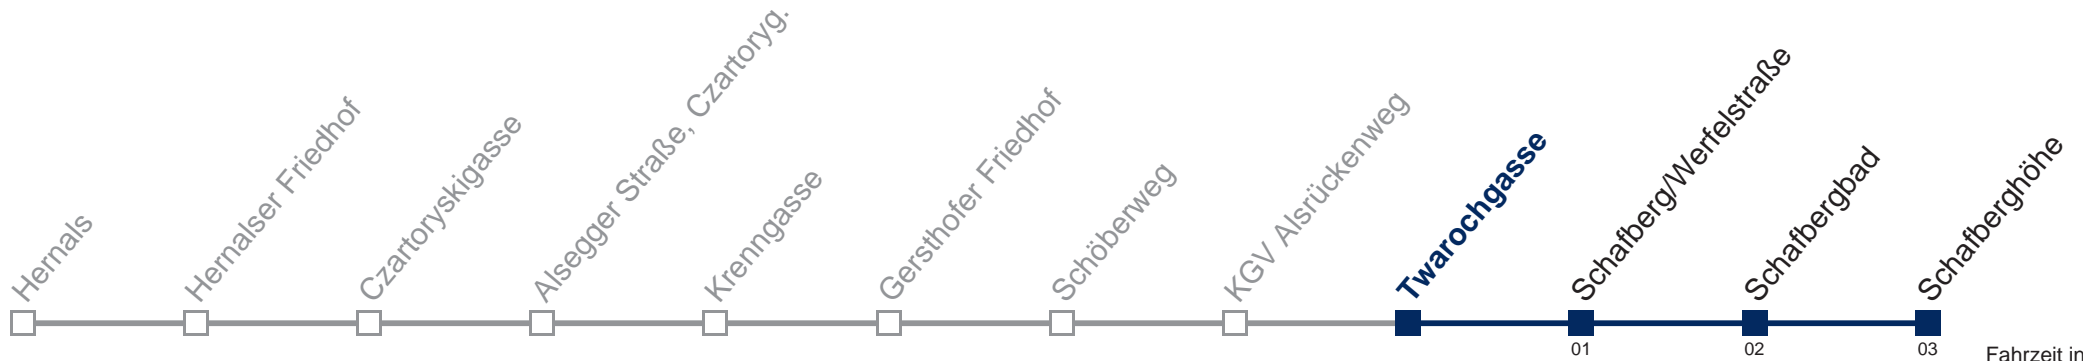

□ bis Schafberg/Werfelstraße

Kaufen Sie Ihre Tickets bequem mit der WienMobil-App.
Buy your tickets easily via our WienMobil app.

42A Schafberghöhe

Fahrzeit in Minuten zur Hauptverkehrszeit

Montag bis Freitag