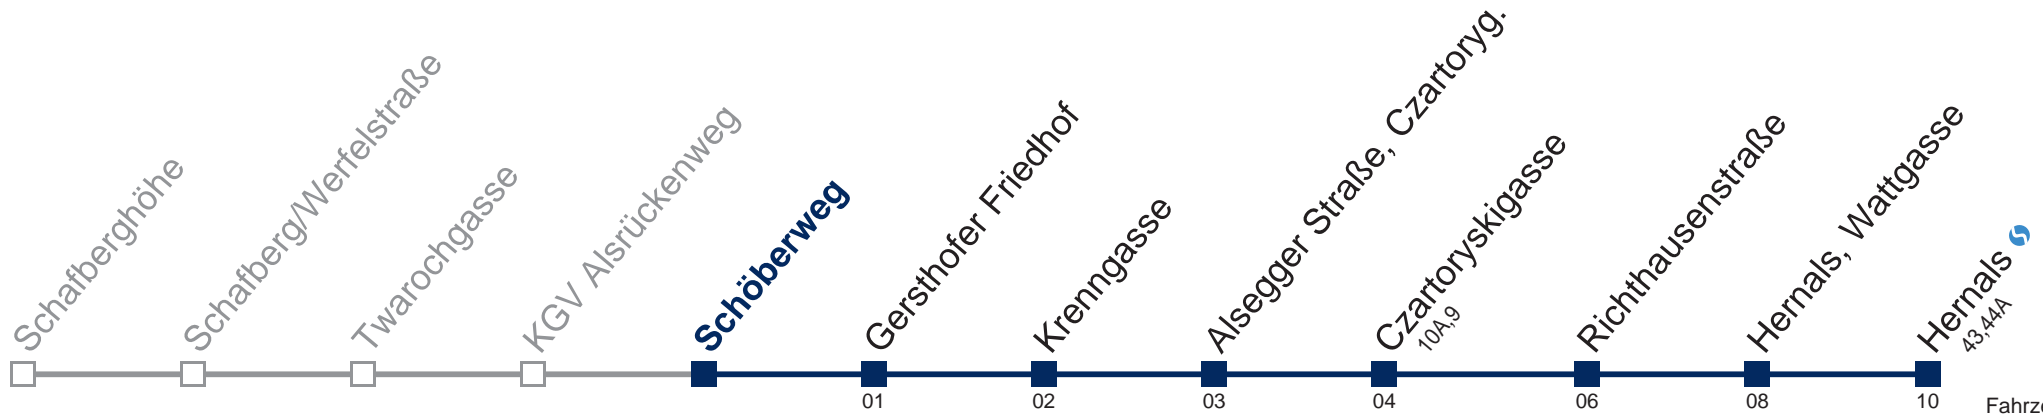

42A Hernals

Fahrzeit in Minuten zur Hauptverkehrszeit

Montag bis Freitag

6	08 28 41 56
7	11 26 41 56
8	11 28 48
9	08 28 48
10	08 28 48
11	08 28 48
12	08 26 41 56
13	11 26 41 56
14	11 26 41 56
15	11 28 48
16	08 28 48
17	08 28 48
18	08 28 48
19	08 28 48
20	08 38
21	08 38
22	08 38
23	23

Samstag

6	08 38
7	08 38
8	08 38
9	08 28 48
10	08 28 48 58
11	08 18 28 38 48 58
12	08 18 28 38 48 58
13	08 18 28 38 48 58
14	08 18 28 38 48 58
15	08 18 28 38 48 58
16	08 18 28 38 48 58
17	08 18 28 38 48 58
18	08 18 28 38 48 58
19	08 18 28 38 48
20	08 38
21	08 38
22	08 38
23	23

Sonn- und Feiertags

6	08 38
7	08 38
8	08 38
9	08 28 38 48 58
10	08 18 28 38 48 58
11	08 18 28 38 48 58
12	08 18 28 38 48 58
13	08 18 28 38 48 58
14	08 18 28 38 48 58
15	08 18 28 38 48 58
16	08 18 28 38 48 58
17	08 18 28 38 48 58
18	08 18 28 38 48 58
19	08 18 28 38 48
20	08 38
21	08 38
22	08 38
23	23

Kaufen Sie Ihre Tickets bequem mit der WienMobil-App.
Buy your tickets easily via our WienMobil app.