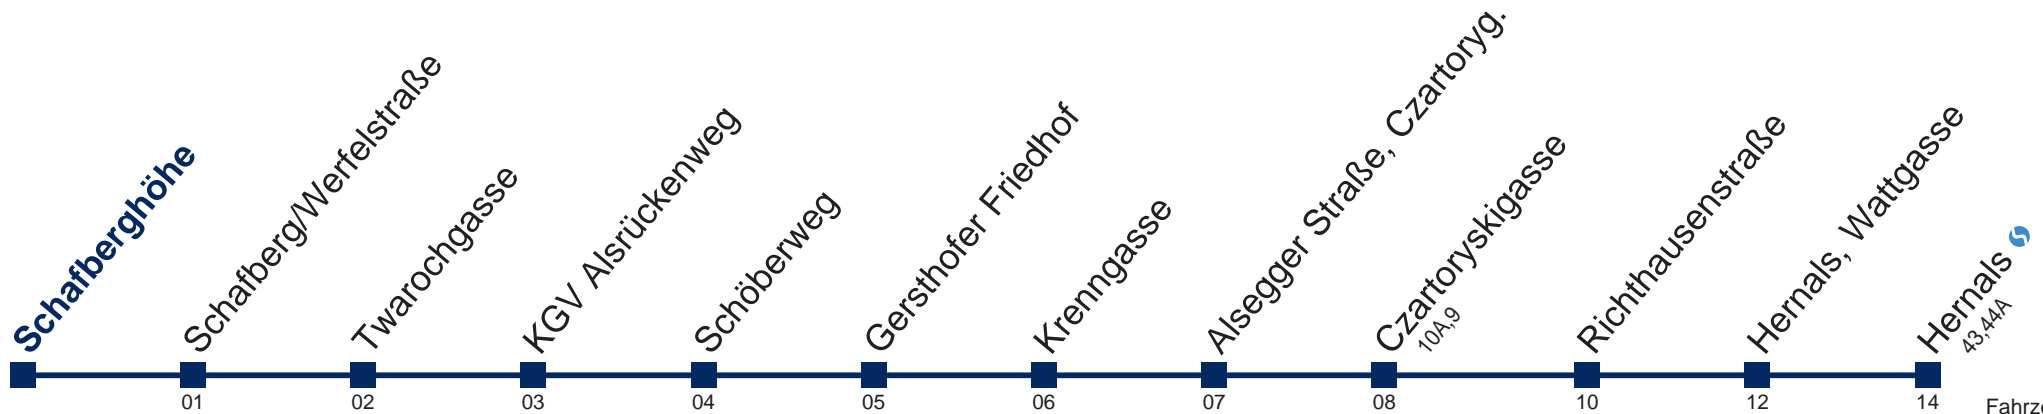

42A Hernals

Fahrzeit in Minuten zur Hauptverkehrszeit

Montag bis Freitag

6	04 24 37 52
7	07 22 37 52
8	07 24 44
9	04 24 44
10	04 24 44
11	04 24 44
12	04 22 37 52
13	07 22 37 52
14	07 22 37 52
15	07 24 44
16	04 24 44
17	04 24 44
18	04 24 44
19	04 24 44
20	04 34
21	04 34
22	04 34
23	19

Samstag

6	04 34
7	04 34
8	04 34
9	04 24 44
10	04 24 44
11	04 24 44
12	04 24 44
13	04 24 44
14	04 24 44
15	04 24 44
16	04 24 44
17	04 24 44
18	04 34
19	04 34
20	04 34
21	04 34
22	04 34
23	19

Sonn- und Feiertags

6	04 34
7	04 34
8	04 34
9	04 34
10	04 34
11	04 34
12	04 34
13	04 34
14	04 34
15	04 34
16	04 34
17	04 34
18	04 34
19	04 34
20	04 34
21	04 34
22	04 34
23	19

Kaufen Sie Ihre Tickets bequem mit der WienMobil-App.
Buy your tickets easily via our WienMobil app.