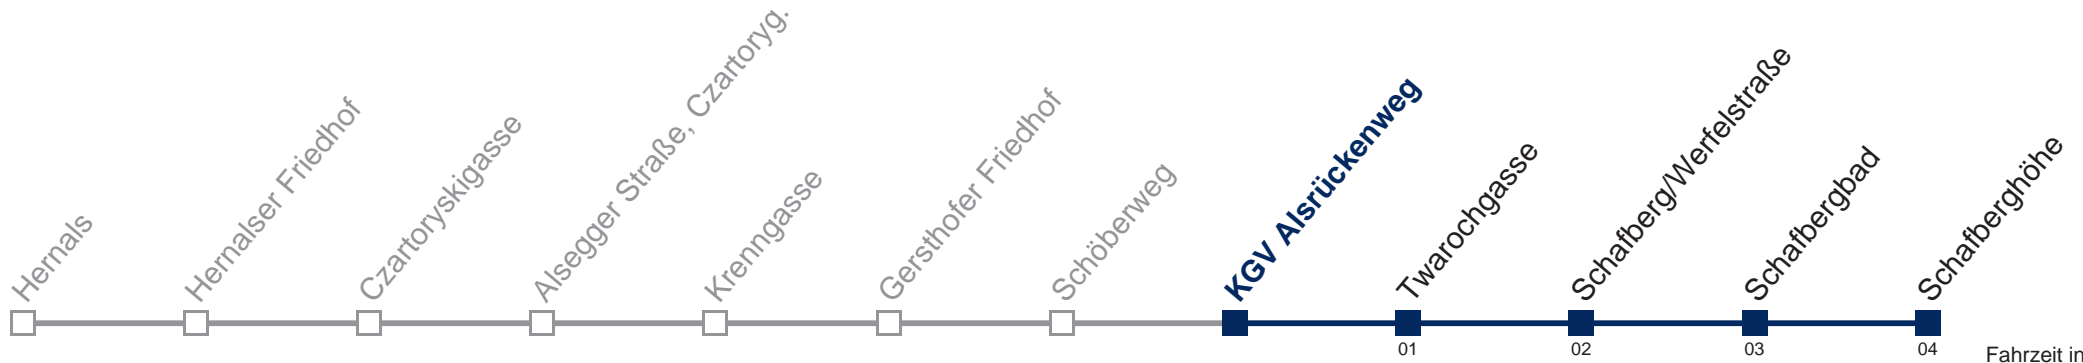

□ bis Schafberg/Werfelstraße

Kaufen Sie Ihre Tickets bequem mit der WienMobil-App.
Buy your tickets easily via our WienMobil app.

42A Schafberghöhe

Fahrzeit in Minuten zur Hauptverkehrszeit

Montag bis Freitag