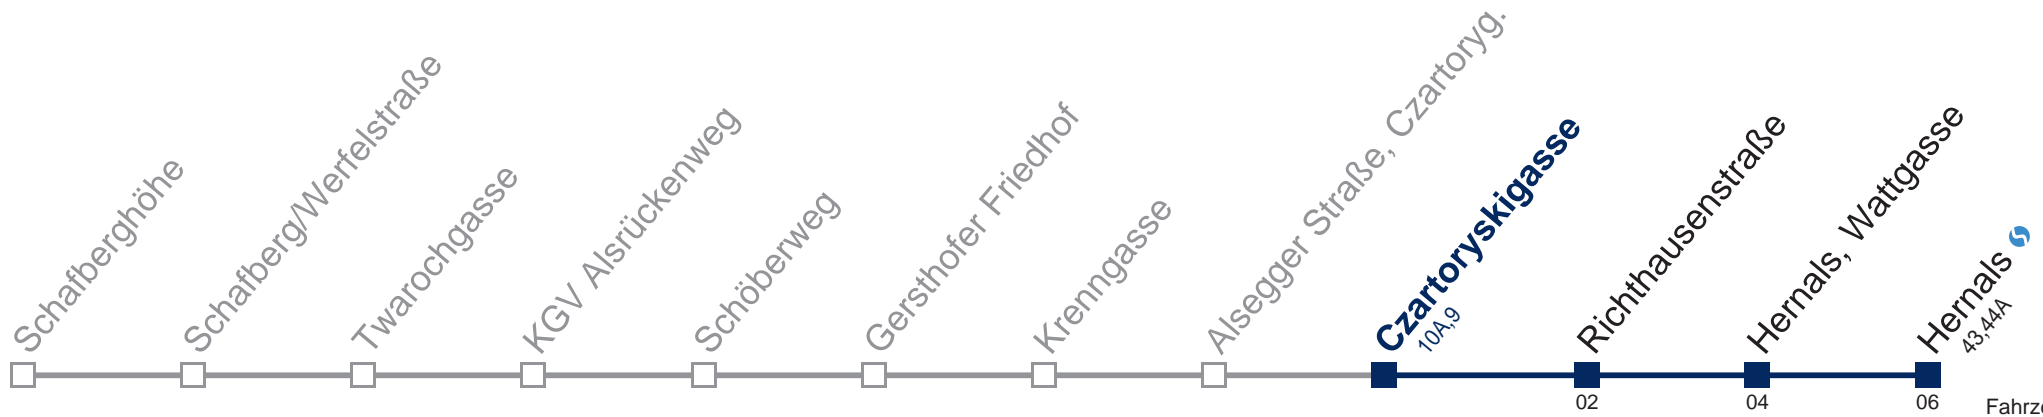

Kaufen Sie Ihre Tickets bequem mit der WienMobil-App.
Buy your tickets easily via our WienMobil app.

42A Hernals

Montag bis Freitag

6 12 32 45
7 00 15 30 45
8 00 15 32 52
9 12 32 52
10 12 32 52
11 12 32 52
12 12 30 45
13 00 15 30 45
14 00 15 30 45
15 00 15 32 52
16 12 32 52
17 12 32 52
18 12 32 52
19 12 32 52
20 12 42
21 12 42
22 12 42
23 27