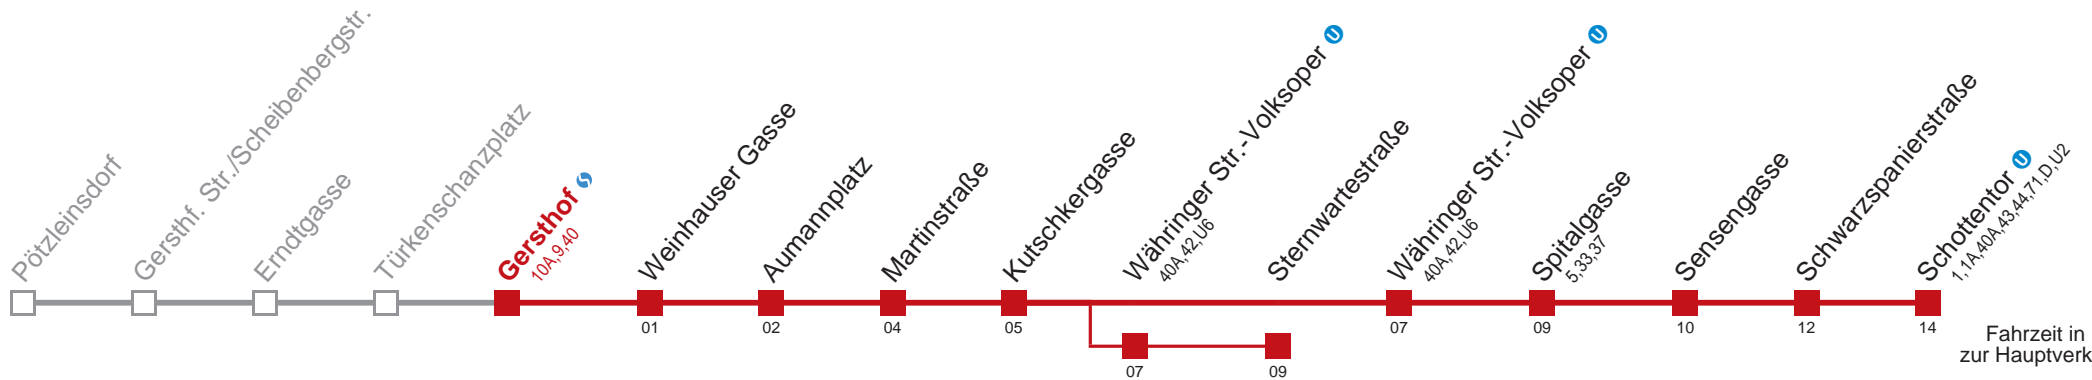

41 Schottentor

Fahrzeit in Minuten zur Hauptverkehrszeit

Montag-Freitag (Schule)

5	17 24 34 44 54
6	04 14 23 31 39 46 52 59
7	06 13 19 25 31 37 43 49 55
8	01 07 13 19 25 31 37 43 49 57
9	03 09 15 22 30 31 37 45 52
10	00 07 15 22 30 37 45 52
11	00 07 15 22 30 37 45 52
12	00 07 15 22 30 37 45 52
13	00 07 15 22 30 37 45 52
14	00 07 15 22 30 37 45 52 59
15	07 14 22 29 37 44 52 59
16	07 14 22 29 37 44 52 59
17	07 14 22 29 37 44 52 59
18	07 14 22 29 37 44 53
19	04 05 14 24 34 44 54
20	04 14 24 34 44 54
21	04 14 24 34 46 47
22	01 16 31 46
23	01 16 31 46 56
0	22 28 37

Montag-Freitag (Ferien)

5	17 24 34 44 54
6	04 14 24 34 44 53
7	01 11 21 31 41 51
8	01 11 21 31 41 52
9	03 13 23 33 43 53
10	03 13 23 33 43 53
11	03 13 23 33 43 53
12	03 13 23 33 43 53
13	03 13 23 33 43 53
14	03 13 23 33 43 53
15	02 12 22 32 42 52
16	02 12 22 32 42 52
17	02 12 22 32 42 52
18	02 12 22 32 42 53
19	04 14 24 34 44 54
20	04 14 24 34 44 54
21	04 14 24 34 46
22	01 16 31 46
23	01 16 31 46 56
0	22 28 37

Samstag

5	17 31 46
6	01 16 31 46
7	01 14 24 34 44 54
8	04 14 24 34 44 54
9	04 14 24 34 44 54
10	04 14 24 34 44 54
11	04 14 24 34 44 54
12	04 14 24 34 44 54
13	04 14 24 34 44 54
14	04 14 24 34 44 54
15	04 14 24 34 44 54
16	04 14 24 34 44 54
17	04 14 24 34 44 54
18	04 14 24 34 44 54
19	04 14 24 34 44 54
20	04 16 31 46
21	01 16 31 46
22	01 16 31 46
23	01 16 31 46 56
0	22 28 37

Sonn- und Feiertags

5	17 31 46
6	01 16 31 46
7	01 16 31 46
8	01 16 31 44 54
9	04 14 24 34 44 54
10	04 14 24 34 44 54
11	04 14 24 34 44 54
12	04 14 24 34 44 54
13	04 14 24 34 44 54
14	04 14 24 34 44 54
15	04 14 24 34 44 54
16	04 14 24 34 44 54
17	04 14 24 34 44 54
18	04 14 24 34 44 54
19	04 14 24 34 44 54
20	04 16 31 46
21	01 16 31 46
22	01 16 31 46
23	01 16 31 46 56
0	22 28 37

☐ über Währinger Str.-Volksoper bis Sternwartestraße

Kaufen Sie Ihre Tickets bequem mit der WienMobil-App.
Buy your tickets easily via our WienMobil app.

Auskunft Servicetelefon 01/7909 100
Änderungen vorbehalten