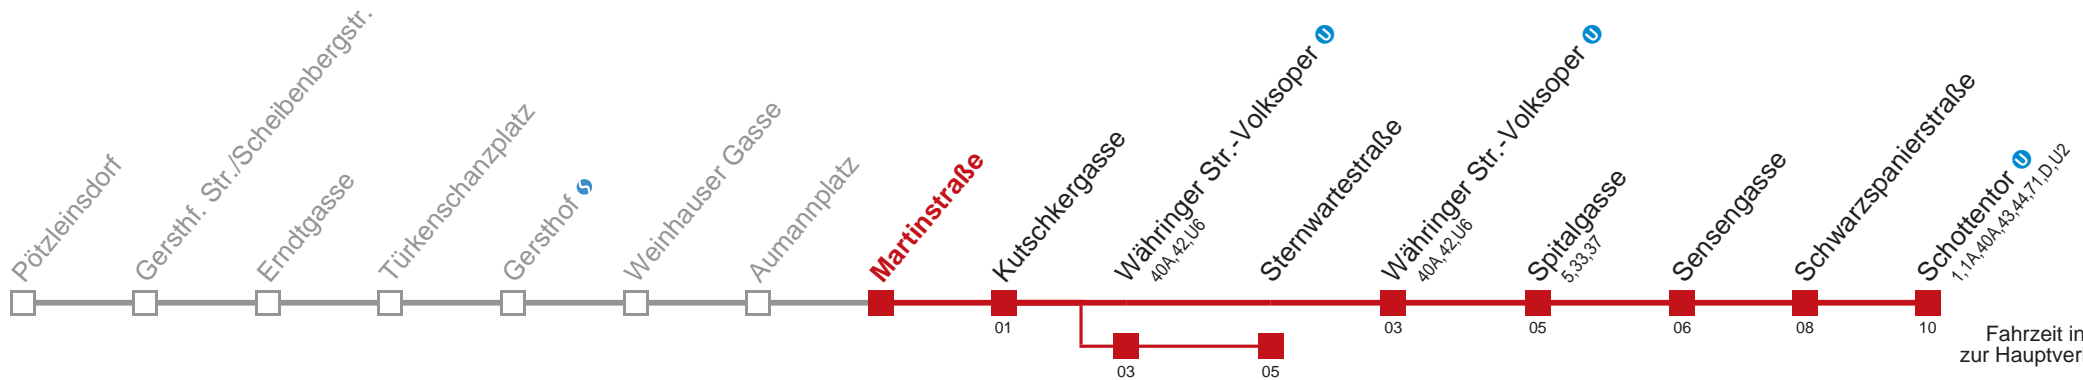

41 Schottentor

Fahrzeit in Minuten zur Hauptverkehrszeit

Montag-Freitag (Schule)

5	21 28 38 48 58
6	08 18 27 35 43 50 56
7	03 10 18 24 30 36 42 48 54
8	00 06 12 18 24 30 36 42 48 54
9	01 07 13 19 27 34 35 42 49 57
10	04 12 19 27 34 42 49 57
11	04 12 19 27 34 42 49 57
12	04 12 19 27 34 42 49 57
13	04 12 19 27 34 42 49 57
14	04 12 19 27 34 42 49 57
15	03 11 18 26 33 41 48 56
16	03 11 18 26 33 41 48 56
17	03 11 18 26 33 41 48 56
18	03 11 18 26 33 41 48 57
19	08 09 18 28 38 48 58
20	08 18 28 38 48 58
21	08 18 28 38 50 51
22	05 20 35 50
23	05 20 35 50
0	00 26 32 41

Montag-Freitag (Ferien)

5	21 28 38 48 58
6	08 18 28 38 48 57
7	06 16 26 36 46 56
8	06 16 26 36 46 56
9	07 17 27 37 47 57
10	07 17 27 37 47 57
11	07 17 27 37 47 57
12	07 17 27 37 47 57
13	07 17 27 37 47 57
14	07 17 27 37 47 57
15	06 16 26 36 46 56
16	06 16 26 36 46 56
17	06 16 26 36 46 56
18	06 16 26 36 46 57
19	08 18 28 38 48 58
20	08 18 28 38 48 58
21	08 18 28 38 50
22	05 20 35 50
23	05 20 35 50
0	00 26 32 41

Samstag

5	21 35 50
6	05 20 35 50
7	05 18 28 38 48 58
8	08 18 28 38 48 58
9	08 18 28 38 48 58
10	08 18 28 38 48 58
11	08 18 28 38 48 58
12	08 18 28 38 48 58
13	08 18 28 38 48 58
14	08 18 28 38 48 58
15	08 18 28 38 48 58
16	08 18 28 38 48 58
17	08 18 28 38 48 58
18	08 18 28 38 48 58
19	08 18 28 38 48 58
20	08 20 35 50
21	05 20 35 50
22	05 20 35 50
23	05 20 35 50
0	00 26 32 41

Sonn- und Feiertags

5	21 35 50
6	05 20 35 50
7	05 20 35 50
8	05 20 35 48 58
9	08 18 28 38 48 58
10	08 18 28 38 48 58
11	08 18 28 38 48 58
12	08 18 28 38 48 58
13	08 18 28 38 48 58
14	08 18 28 38 48 58
15	08 18 28 38 48 58
16	08 18 28 38 48 58
17	08 18 28 38 48 58
18	08 18 28 38 48 58
19	08 18 28 38 48 58
20	08 20 35 50
21	05 20 35 50
22	05 20 35 50
23	05 20 35 50
0	00 26 32 41

über Währinger Str.-Volksoper bis Sternwartestraße

Kaufen Sie Ihre Tickets bequem mit der WienMobil-App.
Buy your tickets easily via our WienMobil app.

Auskunft Servicetelefon 01/7909 100
Änderungen vorbehalten