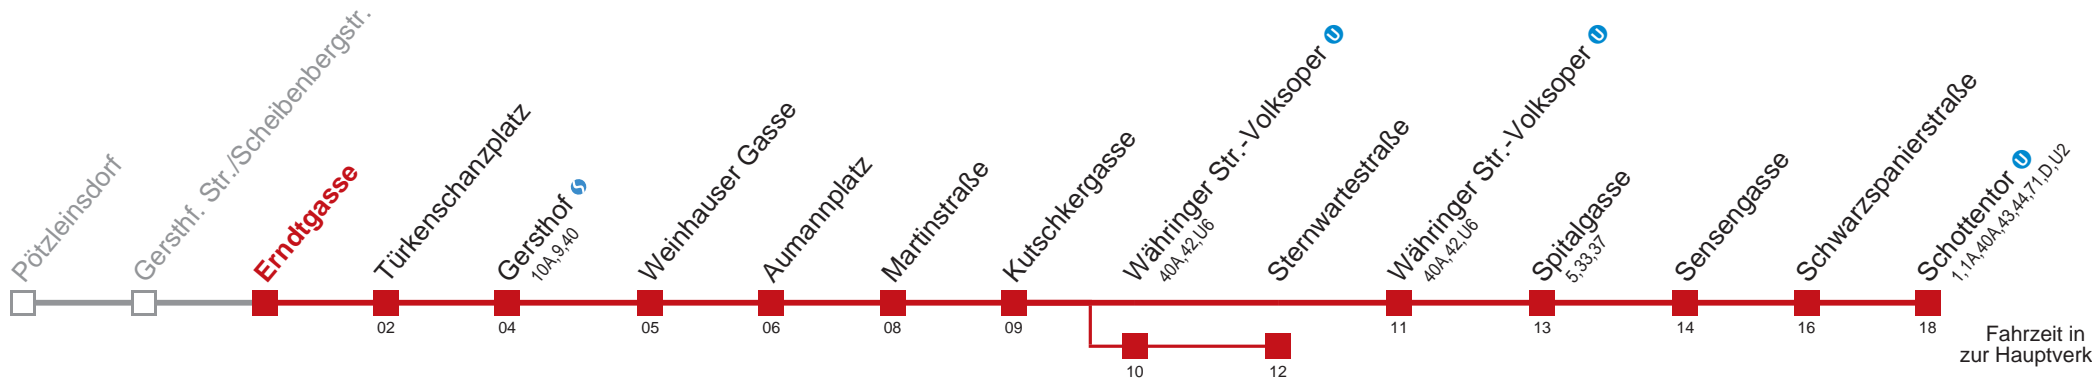

41 Schottentor U

Fahrzeit in Minuten zur Hauptverkehrszeit

Montag-Freitag (Schule)

5	20 30 40 50
6	00 10 19 27 35 42 48 55
7	01 09 15 21 27 33 39 45 51 57
8	03 09 15 21 27 33 39 45 52 59
9	05 11 19 26 27 34 41 42 49 56
10	04 11 19 26 34 41 49 56
11	04 11 19 26 34 41 49 56
12	04 11 19 26 34 41 49 56
13	04 11 19 26 34 41 49 56
14	04 11 19 26 34 41 49 56
15	03 10 18 25 33 40 48 55
16	03 10 18 25 33 40 48 55
17	03 10 18 25 33 40 48 55
18	03 10 18 25 33 40 49
19	00 01 10 20 30 31 40 50
20	01 11 21 31 41 51
21	01 11 21 31 43 44 58
22	13 14 28 43 58
23	13 28 43 53
0	19 25 34
1	02

Montag-Freitag (Ferien)

5	20 30 40 50
6	00 10 20 30 40 49 57
7	07 17 27 37 47 57
8	07 17 27 37 47 59
9	09 19 29 39 49 59
10	09 19 29 39 49 59
11	09 19 29 39 49 59
12	09 19 29 39 49 59
13	09 19 29 39 49 59
14	09 19 29 39 49 59
15	08 18 28 38 48 58
16	08 18 28 38 48 58
17	08 18 28 38 48 58
18	08 18 28 38 49
19	00 10 20 30 40 50
20	01 11 21 31 41 51
21	01 11 21 31 32 43 58
22	13 14 28 43 58
23	13 28 43 53
0	19 25 34
1	02

Samstag

5	28 43 58
6	13 28 43 58
7	11 21 31 41 51
8	01 11 21 31 41 51
9	00 10 20 30 40 50
10	00 10 20 30 40 50
11	00 10 20 30 40 50
12	00 10 20 30 40 50
13	00 10 20 30 40 50
14	00 10 20 30 40 50
15	00 10 20 30 40 50
16	00 10 20 30 40 50
17	00 10 20 30 40 50
18	00 10 20 30 40 50
19	00 10 20 30 40 50
20	00 12 14 27 30 42 57
21	12 27 42 57
22	13 28 43 58
23	13 28 43 53
0	19 25 34
1	02

Sonn- und Feiertags

5	28 43 58
6	13 28 43 58
7	13 28 43 58
8	13 28 41 51
9	01 11 21 31 41 51
10	01 11 21 31 41 51
11	01 11 21 31 41 51
12	01 11 21 31 41 51
13	01 11 21 31 41 51
14	01 11 21 31 41 51
15	01 11 21 31 41 51
16	01 11 21 31 41 51
17	01 11 21 31 41 51
18	01 11 21 31 41 51
19	01 11 21 31 41 51
20	01 13 14 28 30 43 58
21	13 28 43 58
22	13 28 43 58
23	13 28 43 53
0	19 25 34
1	02

□ über Währinger Str.-Volksoper U bis Sternwartestraße
■ bis Gersthof S

Kaufen Sie Ihre Tickets bequem mit der WienMobil-App.
Buy your tickets easily via our WienMobil app.

Auskunft Servicetelefon 01/7909 100
Änderungen vorbehalten