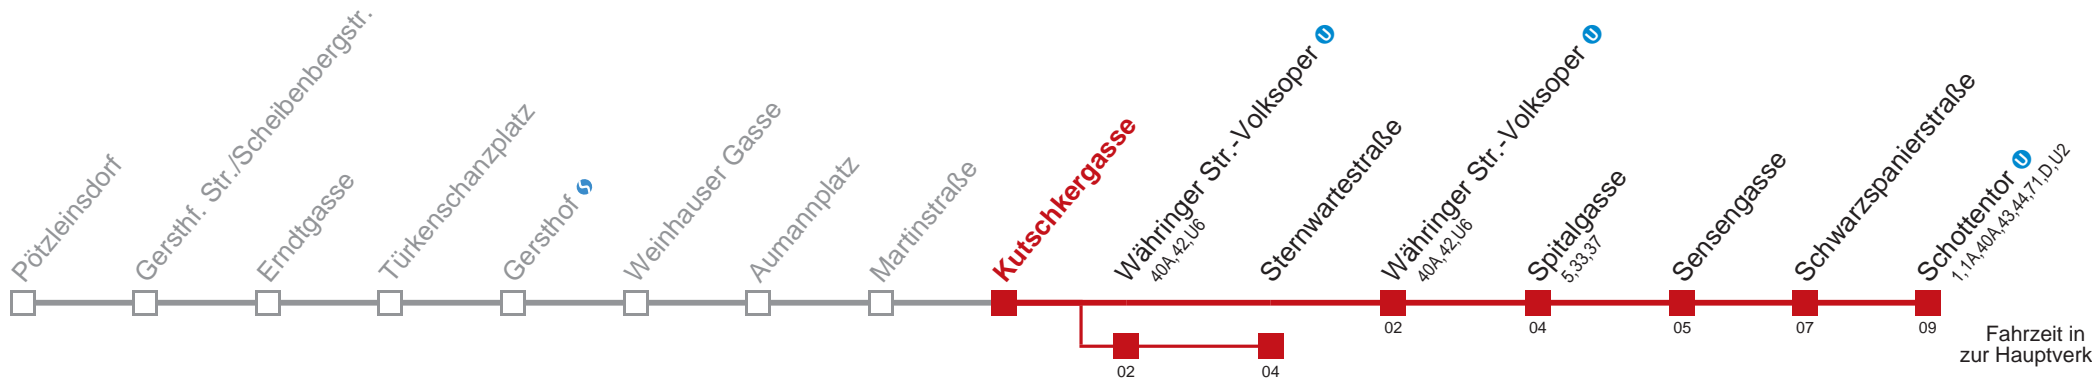

41 Schottentor

Montag-Freitag (Schule)

5	22 29 39 49 59
6	09 19 28 36 44 51 57
7	05 12 19 25 31 37 43 49 55
8	01 07 13 19 25 31 37 43 49 55
9	02 08 14 20 28 35 36 43 50 58
10	05 13 20 28 35 43 50 58
11	05 13 20 28 35 43 50 58
12	05 13 20 28 35 43 50 58
13	05 13 20 28 35 43 50 58
14	05 13 20 28 35 43 50 58
15	05 12 20 27 35 42 50 57
16	05 12 20 27 35 42 50 57
17	05 12 20 27 35 42 50 57
18	05 12 20 27 35 42 50 59
19	09 10 19 29 39 49 59
20	09 19 29 39 49 59
21	09 19 29 39 51 52
22	06 21 36 51
23	06 21 36 51
0	01 27 33 42

Montag-Freitag (Ferien)

5	22 29 39 49 59
6	09 19 29 39 49 58
7	07 17 27 37 47 57
8	07 17 27 37 47 58
9	08 18 28 38 48 58
10	08 18 28 38 48 58
11	08 18 28 38 48 58
12	08 18 28 38 48 58
13	08 18 28 38 48 58
14	08 18 28 38 48 58
15	08 18 28 38 48 58
16	08 18 28 38 48 58
17	08 18 28 38 48 58
18	08 18 28 38 48 59
19	09 19 29 39 49 59
20	09 19 29 39 49 59
21	09 19 29 39 51
22	06 21 36 51
23	06 21 36 51
0	01 27 33 42

Samstag

5	22 36 51
6	06 21 36 51
7	06 19 29 39 49 59
8	09 19 29 39 49 59
9	09 19 29 39 49 59
10	09 19 29 39 49 59
11	09 19 29 39 49 59
12	09 19 29 39 49 59
13	09 19 29 39 49 59
14	09 19 29 39 49 59
15	09 19 29 39 49 59
16	09 19 29 39 49 59
17	09 19 29 39 49 59
18	09 19 29 39 49 59
19	09 19 29 39 49 59
20	09 21 36 51
21	06 21 36 51
22	06 21 36 51
23	06 21 36 51
0	01 27 33 42

Sonn- und Feiertags

5	22 36 51
6	06 21 36 51
7	06 21 36 51
8	06 21 36 49 59
9	09 19 29 39 49 59
10	09 19 29 39 49 59
11	09 19 29 39 49 59
12	09 19 29 39 49 59
13	09 19 29 39 49 59
14	09 19 29 39 49 59
15	09 19 29 39 49 59
16	09 19 29 39 49 59
17	09 19 29 39 49 59
18	09 19 29 39 49 59
19	09 19 29 39 49 59
20	09 21 36 51
21	06 21 36 51
22	06 21 36 51
23	06 21 36 51
0	01 27 33 42

über Währinger Str.-Volksoper
bis Sternwartestraße

Kaufen Sie Ihre Tickets bequem mit der WienMobil-App.
Buy your tickets easily via our WienMobil app.

Auskunft Servicetelefon 01/7909 100
Änderungen vorbehalten