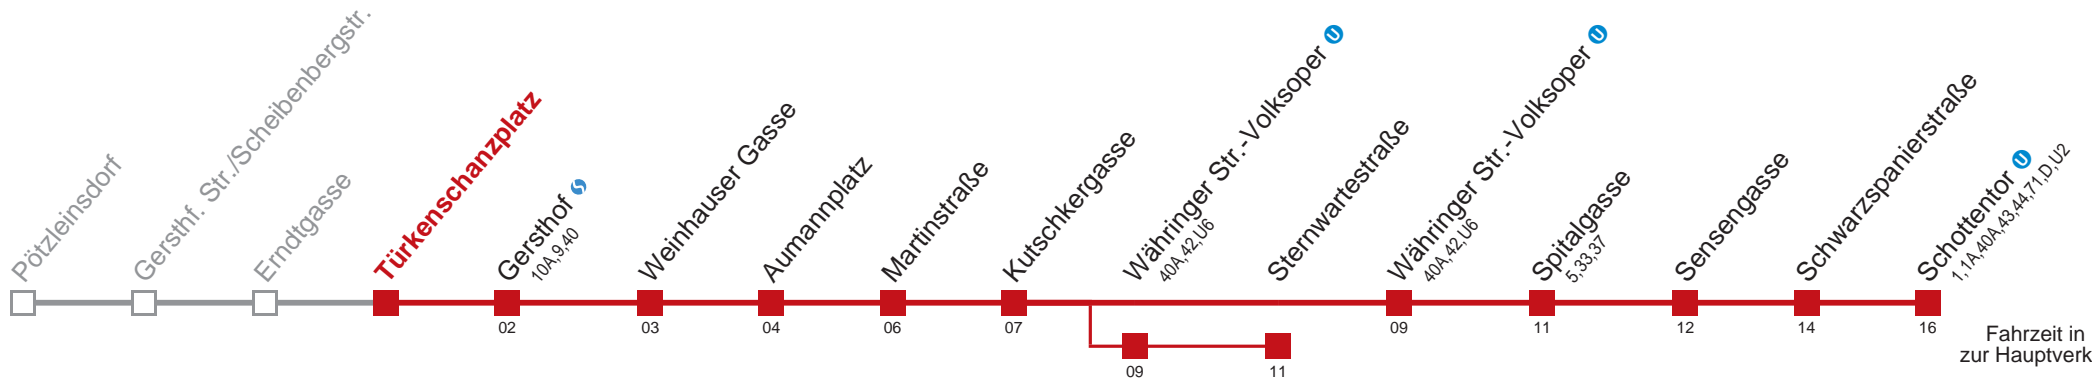

41 Schottentor U

Fahrzeit in Minuten zur Hauptverkehrszeit

Montag-Freitag (Schule)

5	22 32 42 52
6	02 12 21 29 37 44 50 57
7	03 11 17 23 29 35 41 47 53 59
8	05 11 17 23 29 35 41 47 54
9	01 07 13 20 28 29 35 43 44 50 58
10	05 13 20 28 35 43 50 58
11	05 13 20 28 35 43 50 58
12	05 13 20 28 35 43 50 58
13	05 13 20 28 35 43 50 58
14	05 13 20 28 35 43 50 57
15	05 12 20 27 35 42 50 57
16	05 12 20 27 35 42 50 57
17	05 12 20 27 35 42 50 57
18	05 12 20 27 35 42 51
19	02 03 12 22 32 33 42 52
20	02 12 22 32 42 52
21	02 12 22 32 44 45 59
22	14 15 29 44 59
23	14 29 44 54
0	20 26 35
1	03

Montag-Freitag (Ferien)

5	22 32 42 52
6	02 12 22 32 42 51 59
7	09 19 29 39 49 59
8	09 19 29 39 49
9	01 11 21 31 41 51
10	01 11 21 31 41 51
11	01 11 21 31 41 51
12	01 11 21 31 41 51
13	01 11 21 31 41 51
14	01 11 21 31 41 51
15	00 10 20 30 40 50
16	00 10 20 30 40 50
17	00 10 20 30 40 50
18	00 10 20 30 40 51
19	02 12 22 32 42 52
20	02 12 22 32 42 52
21	02 12 22 32 33 44 59
22	14 15 29 44 59
23	14 29 44 54
0	20 26 35
1	03

Samstag

5	29 44 59
6	14 29 44 59
7	12 22 32 42 52
8	02 12 22 32 42 52
9	02 12 22 32 42 52
10	02 12 22 32 42 52
11	02 12 22 32 42 52
12	02 12 22 32 42 52
13	02 12 22 32 42 52
14	02 12 22 32 42 52
15	02 12 22 32 42 52
16	02 12 22 32 42 52
17	02 12 22 32 42 52
18	02 12 22 32 42 52
19	02 12 22 32 42 52
20	02 14 16 29 32 44 59
21	14 29 44 59
22	14 29 44 59
23	14 29 44 54
0	20 26 35
1	03

Sonn- und Feiertags

5	29 44 59
6	14 29 44 59
7	14 29 44 59
8	14 29 42 52
9	02 12 22 32 42 52
10	02 12 22 32 42 52
11	02 12 22 32 42 52
12	02 12 22 32 42 52
13	02 12 22 32 42 52
14	02 12 22 32 42 52
15	02 12 22 32 42 52
16	02 12 22 32 42 52
17	02 12 22 32 42 52
18	02 12 22 32 42 52
19	02 12 22 32 42 52
20	02 14 15 29 31 44 59
21	14 29 44 59
22	14 29 44 59
23	14 29 44 54
0	20 26 35
1	03

□ über Währinger Str.-Volksoper bis Sternwartestraße
■ bis Gersthof

Kaufen Sie Ihre Tickets bequem mit der WienMobil-App.
Buy your tickets easily via our WienMobil app.

Auskunft Servicetelefon 01/7909 100
Änderungen vorbehalten