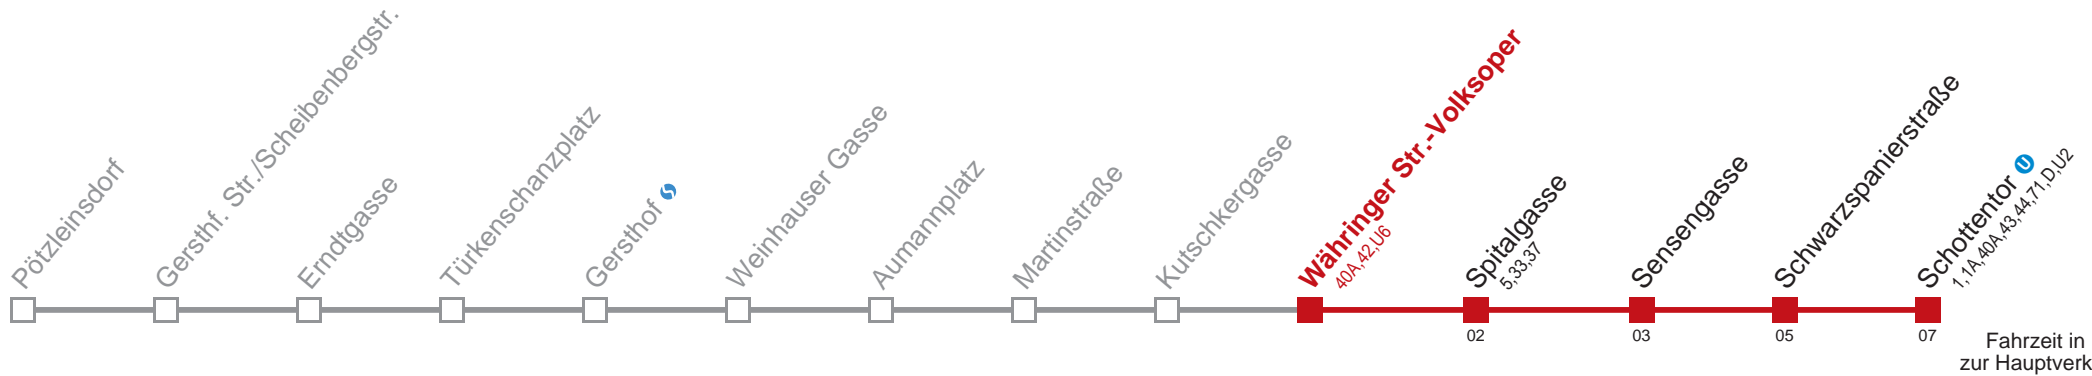

41 Schottentor

Fahrzeit in Minuten zur Hauptverkehrszeit

Montag-Freitag (Schule)

5	24 31 41 51
6	01 11 21 30 38 46 53 59
7	07 14 22 28 34 40 46 52 58
8	04 10 16 22 28 34 40 46 52 58
9	04 10 16 22 30 37 45 52
10	00 07 15 22 30 37 45 52
11	00 07 15 22 30 37 45 52
12	00 07 15 22 30 37 45 52
13	00 07 15 22 30 37 45 52
14	00 07 15 22 30 37 45 52
15	00 07 15 22 30 37 45 52
16	00 07 15 22 30 37 45 52
17	00 07 15 22 30 37 45 52
18	00 07 15 22 30 37 45 52
19	01 11 21 31 41 51
20	01 11 21 31 41 51
21	01 11 21 31 41 53
22	08 23 38 53
23	08 23 38 53
0	03 29

Montag-Freitag (Ferien)

5	24 31 41 51
6	01 11 21 31 41 51
7	00 10 20 30 40 50
8	00 10 20 30 40 50
9	00 10 20 30 40 50
10	00 10 20 30 40 50
11	00 10 20 30 40 50
12	00 10 20 30 40 50
13	00 10 20 30 40 50
14	00 10 20 30 40 50
15	00 10 20 30 40 50
16	00 10 20 30 40 50
17	00 10 20 30 40 50
18	00 10 20 30 40 50
19	01 11 21 31 41 51
20	01 11 21 31 41 51
21	01 11 21 31 41 53
22	08 23 38 53
23	08 23 38 53
0	03 29

Samstag

5	24 38 53
6	08 23 38 53
7	08 21 31 41 51
8	01 11 21 31 41 51
9	01 11 21 31 41 51
10	01 11 21 31 41 51
11	01 11 21 31 41 51
12	01 11 21 31 41 51
13	01 11 21 31 41 51
14	01 11 21 31 41 51
15	01 11 21 31 41 51
16	01 11 21 31 41 51
17	01 11 21 31 41 51
18	01 11 21 31 41 51
19	01 11 21 31 41 51
20	01 11 23 38 53
21	08 23 38 53
22	08 23 38 53
23	08 23 38 53
0	03 29

Sonn- und Feiertags

5	24 38 53
6	08 23 38 53
7	08 23 38 53
8	08 23 38 51
9	01 11 21 31 41 51
10	01 11 21 31 41 51
11	01 11 21 31 41 51
12	01 11 21 31 41 51
13	01 11 21 31 41 51
14	01 11 21 31 41 51
15	01 11 21 31 41 51
16	01 11 21 31 41 51
17	01 11 21 31 41 51
18	01 11 21 31 41 51
19	01 11 21 31 41 51
20	01 11 23 38 53
21	08 23 38 53
22	08 23 38 53
23	08 23 38 53
0	03 29

Kaufen Sie Ihre Tickets bequem mit der WienMobil-App.
Buy your tickets easily via our WienMobil app.