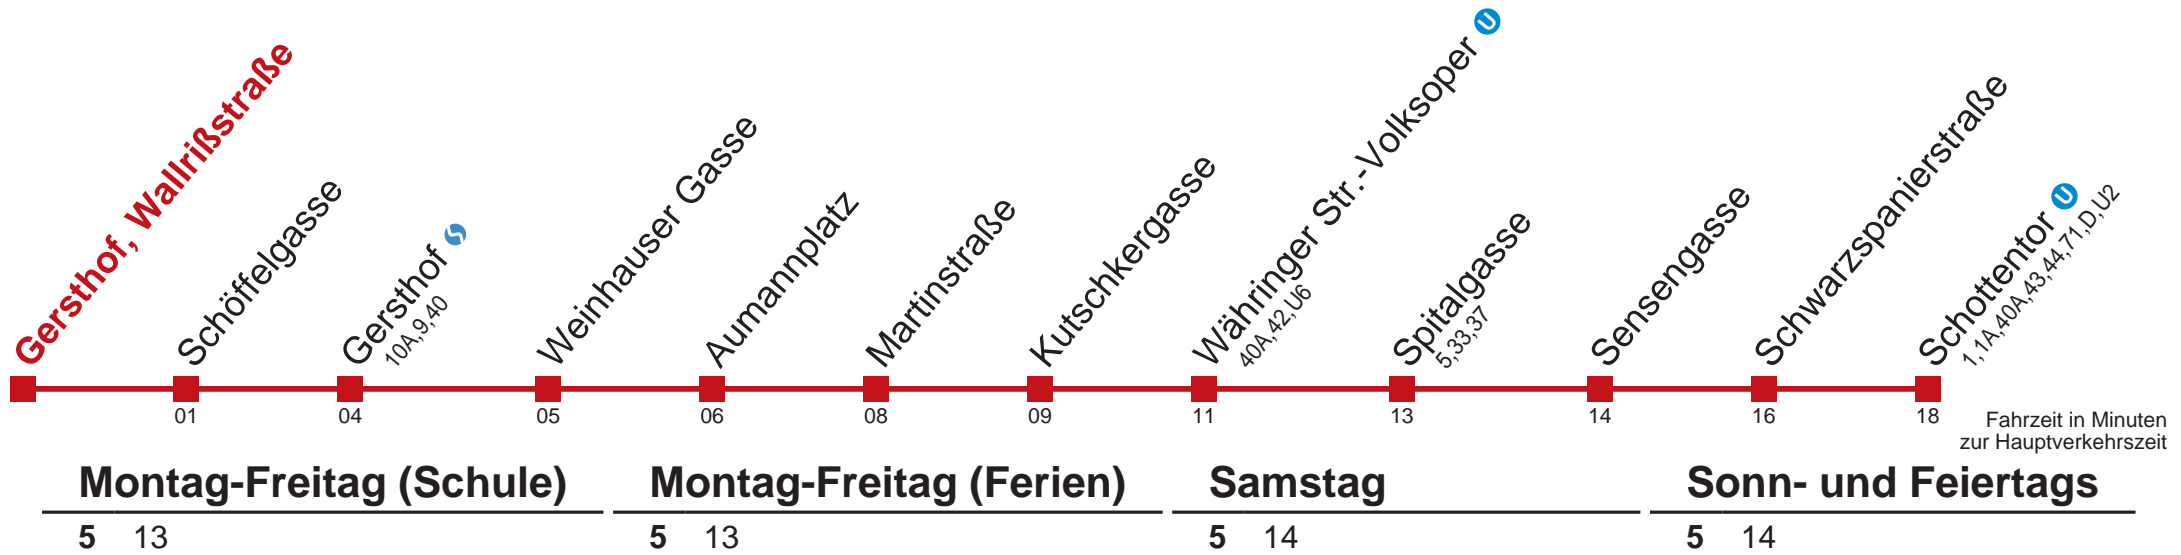

41 Schottentor

Kaufen Sie Ihre Tickets bequem mit der WienMobil-App.
Buy your tickets easily via our WienMobil app.

Auskunft Servicetelefon 01/7909 100
Änderungen vorbehalten