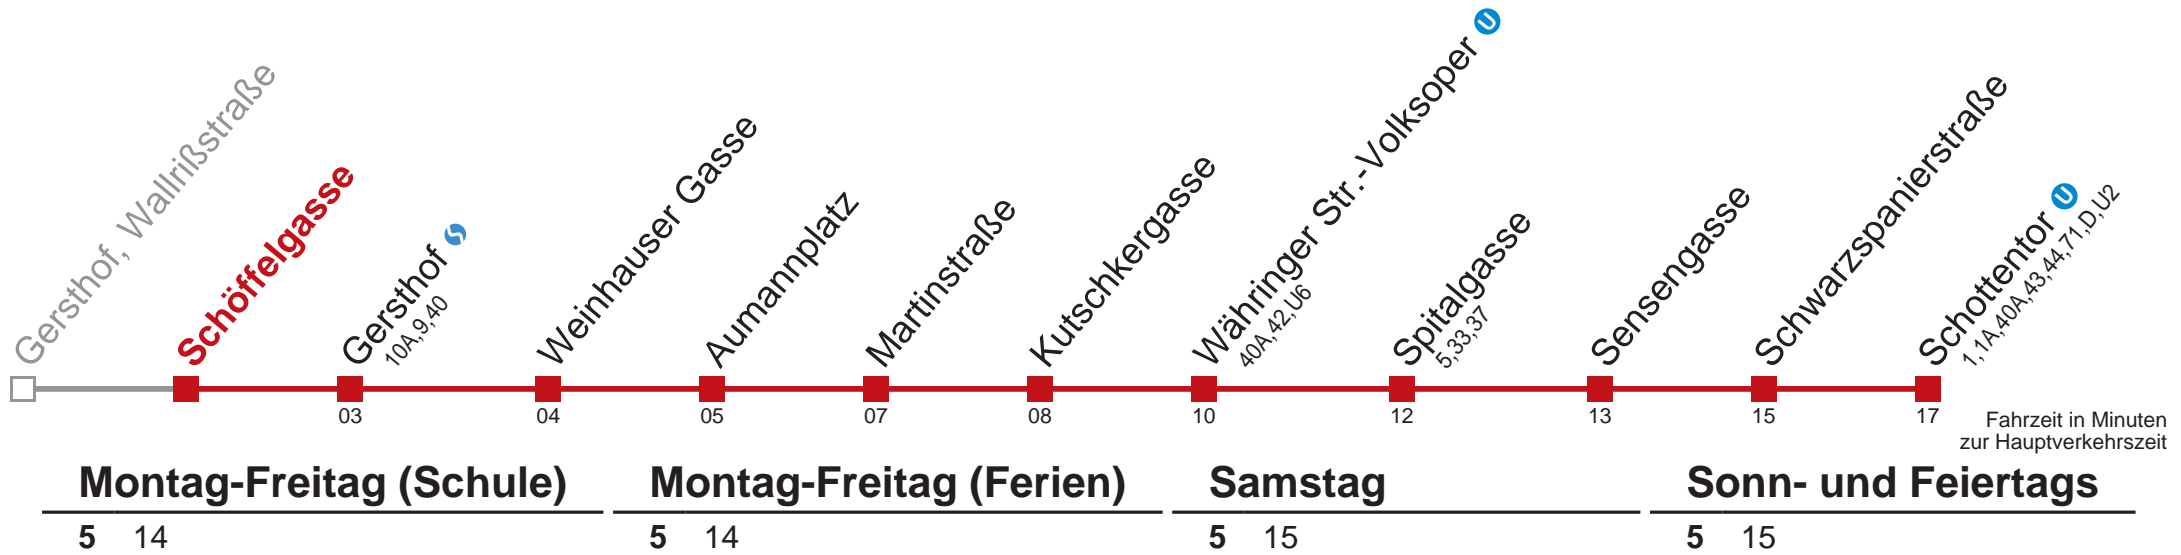

41 Schottentor

Kaufen Sie Ihre Tickets bequem mit der WienMobil-App.
Buy your tickets easily via our WienMobil app.

Auskunft Servicetelefon 01/7909 100
Änderungen vorbehalten