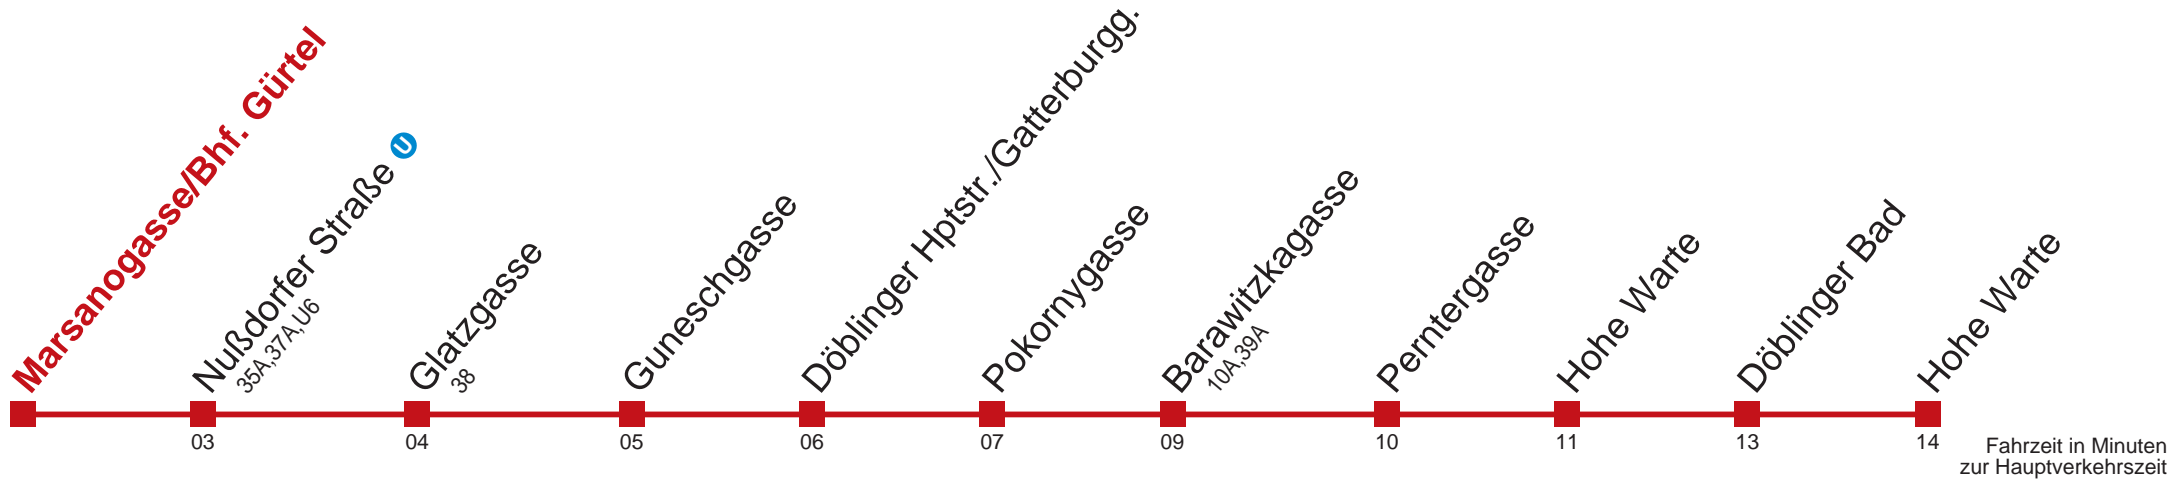

37 Hohe Warte

Montag-Freitag (Schule)

5 07 14 22 29 37 44
6 22
7
8

Montag-Freitag (Ferien)

5 07 14 22 31 43
6
7
8

Samstag

5 08 23 38
6 45
7 15
8

Sonn- und Feiertags

5 08 23 38
6
7
8 15 45

Am 24.12. Verkehr wie samstags ab ca. 18:00 Uhr Intervall alle 15 Minuten
Am 31.12. Verkehr wie samstags

Kaufen Sie Ihre Tickets bequem mit der WienMobil-App.
Buy your tickets easily via our WienMobil app.

Auskunft Servicetelefon 01/7909 100
Änderungen vorbehalten