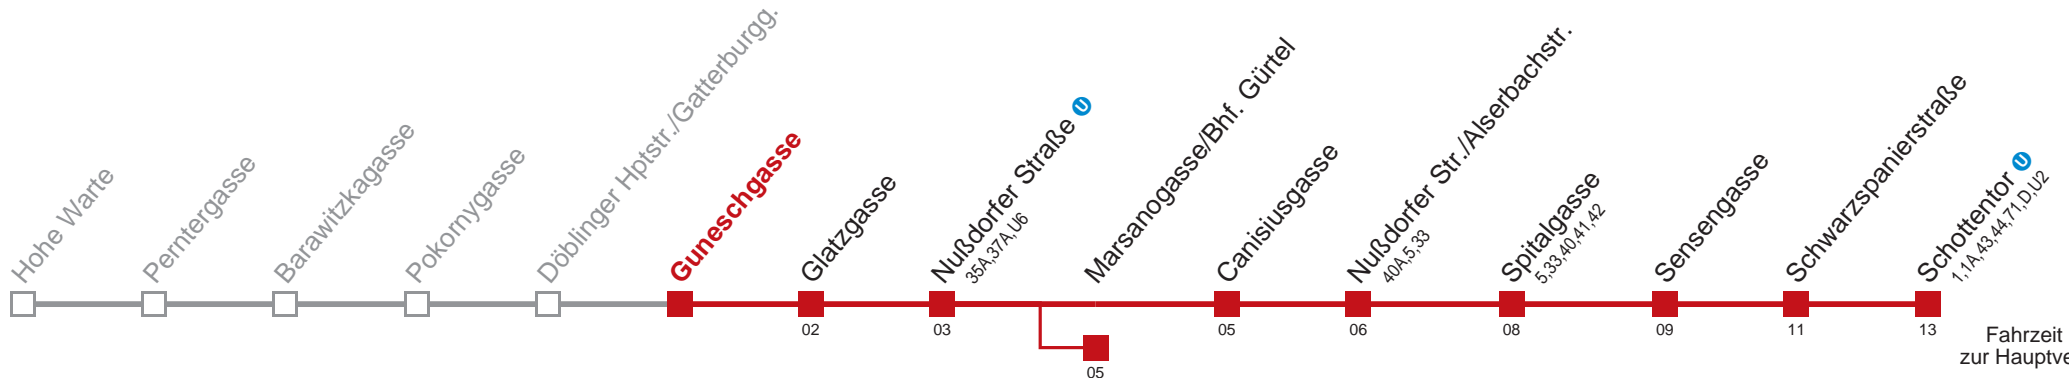

37 Schottentor U

Fahrzeit in Minuten zur Hauptverkehrszeit

Montag-Freitag (Schule)

5	30	42	51	59				
6	06	14	21	29	36	44	50	58
7	05	13	20	28	35	43	50	58
8	05	13	20	28	35	43	50	58
9	05	13	20	28	35	43	50	58
10	05	13	20	28	35	43	50	58
11	05	13	20	28	35	43	50	58
12	05	13	20	28	35	43	50	58
13	05	13	20	28	35	43	50	58
14	05	13	20	28	35	43	50	58
15	05	13	20	28	35	43	50	58
16	05	13	20	28	35	43	50	58
17	05	13	20	28	35	43	50	58
18	05	13	20	28	35	43	52	
19	02	07	12	17	22	32	42	52
20	03	13	23	33	43	53		
21	03	13	23	33	43	53		
22	03	10	18	33	40	48		
23	03	18	33	56	58			
0	10	37						

Montag-Freitag (Ferien)

5	30	42	52			
6	02	12	22	32	42	51
7	01	11	21	31	41	51
8	01	11	21	31	41	51
9	01	11	21	31	41	51
10	01	11	21	31	41	51
11	01	11	21	31	41	51
12	01	11	21	31	41	51
13	01	11	21	31	41	51
14	01	11	21	31	41	51
15	01	11	21	31	41	51
16	01	11	21	31	41	51
17	01	11	21	31	41	51
18	01	11	21	31	41	52
19	02	12	22	32	42	52
20	03	13	23	33	43	53
21	03	13	23	33	43	53
22	03	09	18	33	39	48
23	03	18	33	55	57	
0	10	37				

Samstag

5	30	48				
6	03	18	33	48		
7	03	13	23	33	43	53
8	03	13	23	33	43	53
9	03	13	23	33	43	53
10	03	13	23	33	43	53
11	03	13	23	33	43	53
12	03	13	23	33	43	53
13	03	13	23	33	43	53
14	03	13	23	33	43	53
15	03	13	23	33	43	53
16	03	13	23	33	43	53
17	03	13	23	33	43	53
18	03	13	23	33	43	53
19	03	13	23	33	43	53
20	03	13	23	33	40	48
21	03	10	18	33	48	
22	03	18	33	48		
23	03	18	33	56	58	
0	12	39				

Sonn- und Feiertags

5	31	48				
6	03	18	33	48		
7	03	18	33	48		
8	03	18	33	43	53	
9	03	13	23	33	43	53
10	03	13	23	33	43	53
11	03	13	23	33	43	53
12	03	13	23	33	43	53
13	03	13	23	33	43	53
14	03	13	23	33	43	53
15	03	13	23	33	43	53
16	03	13	23	33	43	53
17	03	13	23	33	43	53
18	03	13	23	33	43	53
19	03	13	23	33	43	53
20	03	13	23	33	40	48
21	03	10	18	33	48	
22	03	18	33	48		
23	03	18	33	56	58	
0	12	39				

Am 24.12. Verkehr wie samstags ab ca. 18:00 Uhr Intervall alle 15 Minuten
Am 31.12. Verkehr wie samstags □ bis Marsanogasse/Bhf. Gürtel

Kaufen Sie Ihre Tickets bequem mit der WienMobil-App.
Buy your tickets easily via our WienMobil app.