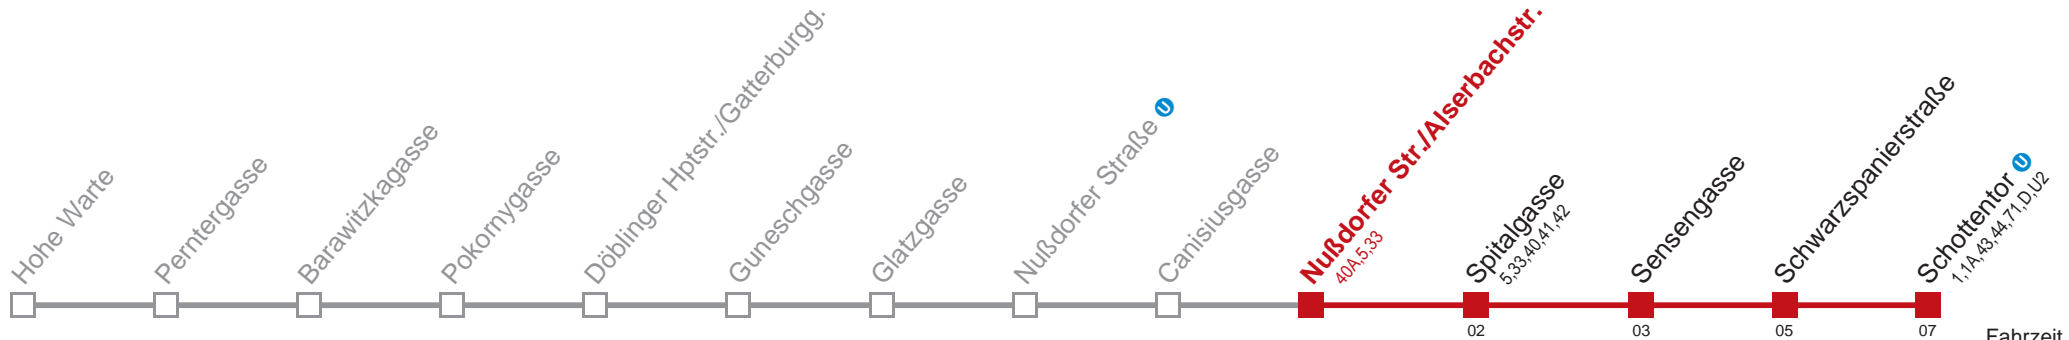

37 Schottentor

Fahrzeit in Minuten
zur Hauptverkehrszeit

Montag-Freitag (Schule)

5	36 48 57
6	05 12 20 27 35 42 50 56
7	04 11 19 26 34 41 49 56
8	04 11 19 26 34 41 49 56
9	04 11 19 26 34 41 49 56
10	04 11 19 26 34 41 49 56
11	04 11 19 26 34 41 49 56
12	04 11 19 26 34 41 49 56
13	04 11 19 26 34 41 49 56
14	04 11 19 26 34 41 49 56
15	04 11 19 26 34 41 49 56
16	04 11 19 26 34 41 49 56
17	04 11 19 26 34 41 49 56
18	04 11 19 26 34 41 49 58
19	08 18 28 38 48 58
20	08 18 28 38 48 58
21	08 18 28 38 48 58
22	08 23 38 53
23	08 23 38
0	01

Montag-Freitag (Ferien)

5	36 48 58
6	08 18 28 38 48 57
7	07 17 27 37 47 57
8	07 17 27 37 47 57
9	07 17 27 37 47 57
10	07 17 27 37 47 57
11	07 17 27 37 47 57
12	07 17 27 37 47 57
13	07 17 27 37 47 57
14	07 17 27 37 47 57
15	07 17 27 37 47 57
16	07 17 27 37 47 57
17	07 17 27 37 47 57
18	07 17 27 37 47 58
19	08 18 28 38 48 58
20	08 18 28 38 48 58
21	08 18 28 38 48 58
22	08 23 38 53
23	08 23 38
0	01

Samstag

5	36 53
6	08 23 38 53
7	08 18 28 38 48 58
8	08 18 28 38 48 58
9	08 18 28 38 48 58
10	08 18 28 38 48 58
11	08 18 28 38 48 58
12	08 18 28 38 48 58
13	08 18 28 38 48 58
14	08 18 28 38 48 58
15	08 18 28 38 48 58
16	08 18 28 38 48 58
17	08 18 28 38 48 58
18	08 18 28 38 48 58
19	08 18 28 38 48 58
20	08 18 28 38 53
21	08 23 38 53
22	08 23 38 53
23	08 23 38
0	01

Sonn- und Feiertags

5	36 53
6	08 23 38 53
7	08 23 38 53
8	08 23 38 48 58
9	08 18 28 38 48 58
10	08 18 28 38 48 58
11	08 18 28 38 48 58
12	08 18 28 38 48 58
13	08 18 28 38 48 58
14	08 18 28 38 48 58
15	08 18 28 38 48 58
16	08 18 28 38 48 58
17	08 18 28 38 48 58
18	08 18 28 38 48 58
19	08 18 28 38 48 58
20	08 18 28 38 53
21	08 23 38 53
22	08 23 38 53
23	08 23 38
0	01

Am 24.12. Verkehr wie samstags ab ca. 18:00 Uhr Intervall alle 15 Minuten
Am 31.12. Verkehr wie samstags

Kaufen Sie Ihre Tickets bequem mit der WienMobil-App.
Buy your tickets easily via our WienMobil app.

Auskunft Servicetelefon 01/7909 100
Änderungen vorbehalten