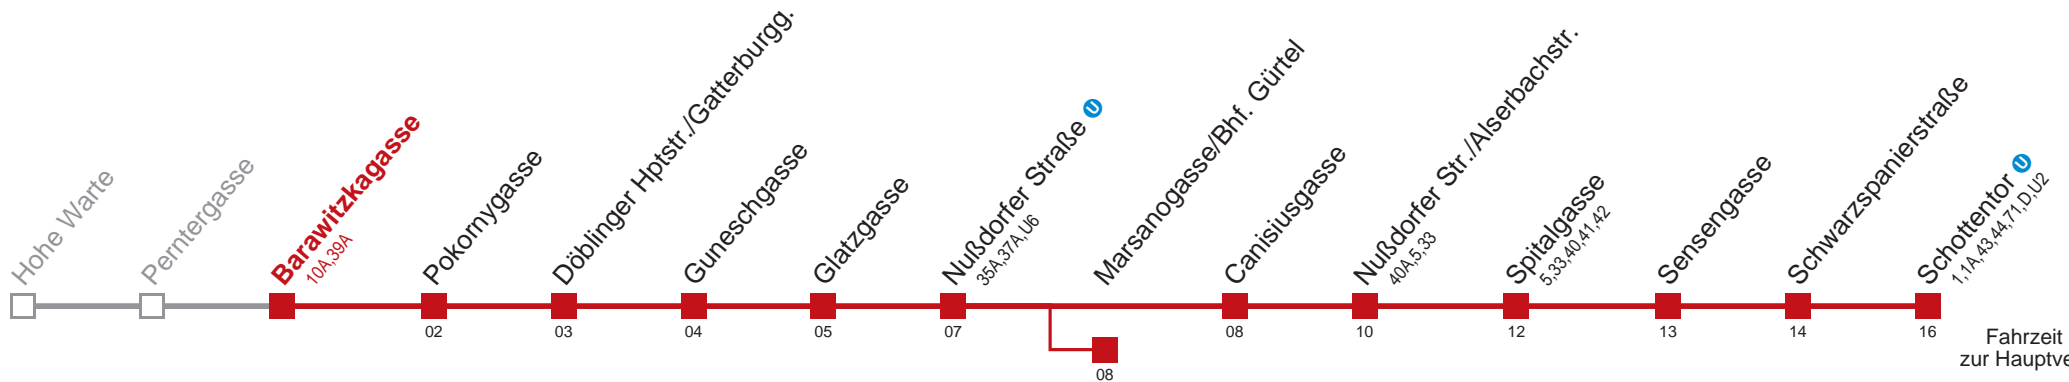

37 Schottentor

Fahrzeit in Minuten zur Hauptverkehrszeit

Montag-Freitag (Schule)

5	27	39	48	56				
6	03	11	18	26	33	41	47	55
7	02	09	17	24	32	39	47	54
8	02	09	17	24	32	39	47	54
9	02	10	17	25	32	40	47	55
10	02	10	17	25	32	40	47	55
11	02	10	17	25	32	40	47	55
12	02	10	17	25	32	40	47	55
13	02	10	17	25	32	40	47	55
14	02	10	17	25	32	40	47	55
15	02	10	17	25	32	40	47	55
16	02	10	17	25	32	40	47	55
17	02	10	17	25	32	40	47	55
18	02	10	17	25	32	40	49	59
19	04	09	14	19	29	39	49	
20	00	10	20	30	40	50		
21	00	10	20	30	40	50		
22	00	07	15	30	37	45		
23	00	15	30	53	55			
0	07	34						

Montag-Freitag (Ferien)

5	27	39	49	59		
6	09	19	29	39	48	58
7	08	18	28	38	48	58
8	08	18	28	38	48	58
9	08	18	28	38	48	58
10	08	18	28	38	48	58
11	08	18	28	38	48	58
12	08	18	28	38	48	58
13	08	18	28	38	48	58
14	08	18	28	38	48	58
15	08	18	28	38	48	58
16	08	18	28	38	48	58
17	08	18	28	38	48	58
18	08	18	28	38	49	59
19	09	19	29	39	49	
20	00	10	20	30	40	50
21	00	10	20	30	40	50
22	00	06	15	30	36	45
23	00	15	30	52	54	
0	07	34				

Samstag

5	27	45				
6	00	15	30	45		
7	00	10	20	30	40	50
8	00	10	20	30	40	50
9	00	10	20	30	40	50
10	00	10	20	30	40	50
11	00	10	20	30	40	50
12	00	10	20	30	40	50
13	00	10	20	30	40	50
14	00	10	20	30	40	50
15	00	10	20	30	40	50
16	00	10	20	30	40	50
17	00	10	20	30	40	50
18	00	10	20	30	40	50
19	00	10	20	30	40	50
20	00	10	20	30	37	45
21	00	07	15	30	45	
22	00	15	30	45		
23	00	15	30	53	55	
0	09	36				

Sonn- und Feiertags

5	28	45				
6	00	15	30	45		
7	00	15	30	45		
8	00	15	30	40	50	
9	00	10	20	30	40	50
10	00	10	20	30	40	50
11	00	10	20	30	40	50
12	00	10	20	30	40	50
13	00	10	20	30	40	50
14	00	10	20	30	40	50
15	00	10	20	30	40	50
16	00	10	20	30	40	50
17	00	10	20	30	40	50
18	00	10	20	30	40	50
19	00	10	20	30	40	50
20	00	10	20	30	37	45
21	00	07	15	30	45	
22	00	15	30	45		
23	00	15	30	53	55	
0	09	36				

Am 24.12. Verkehr wie samstags ab ca. 18:00 Uhr Intervall alle 15 Minuten
Am 31.12. Verkehr wie samstags ☐ bis Marsanogasse/Bhf. Gürtel

Kaufen Sie Ihre Tickets bequem mit der WienMobil-App.
Buy your tickets easily via our WienMobil app.

Auskunft Servicetelefon 01/7909 100
Änderungen vorbehalten