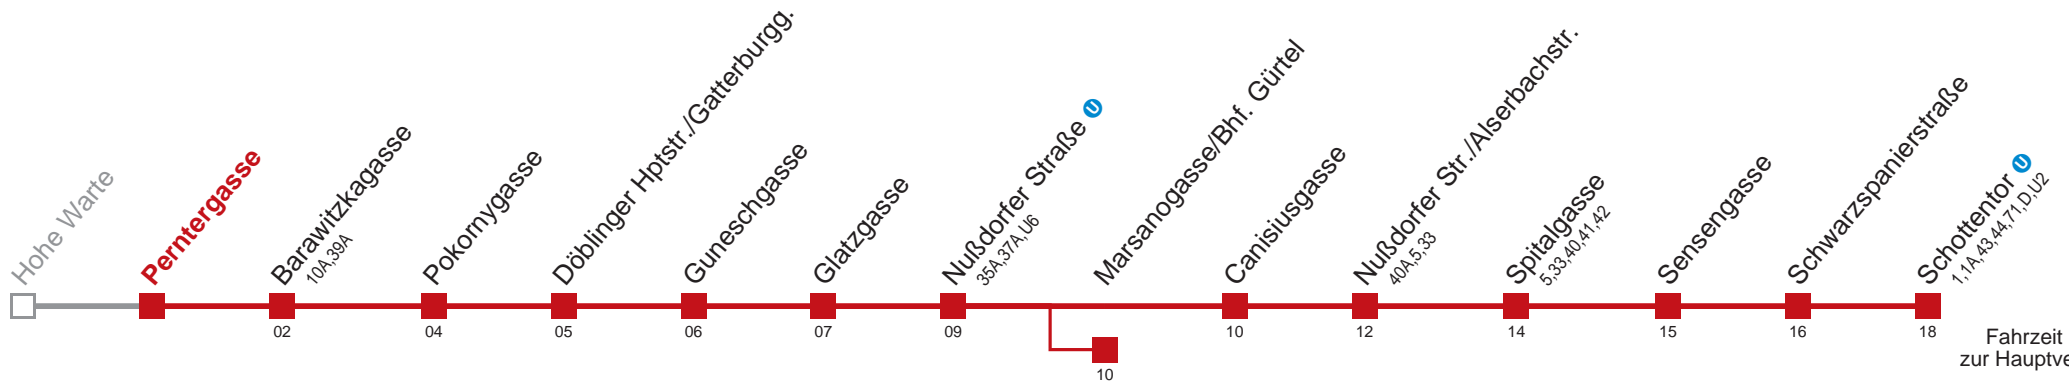

37 Schottentor

Fahrzeit in Minuten zur Hauptverkehrszeit

Montag-Freitag (Schule)

5	25 37 46 54
6	01 09 16 24 31 39 45 53
7	00 07 15 22 30 37 45 52
8	00 07 15 22 30 37 45 52
9	00 08 15 23 30 38 45 53
10	00 08 15 23 30 38 45 53
11	00 08 15 23 30 38 45 53
12	00 08 15 23 30 38 45 53
13	00 08 15 23 30 38 45 53
14	00 08 15 23 30 38 45 53
15	00 08 15 23 30 38 45 53
16	00 08 15 23 30 38 45 53
17	00 08 15 23 30 38 45 53
18	00 08 15 23 30 38 47 57
19	02 07 12 17 27 37 47 58
20	08 18 28 38 48 58
21	08 18 28 38 48 58
22	05 13 28 35 43 58
23	13 28 51 53
0	06 33

Montag-Freitag (Ferien)

5	25 37 47 57
6	07 17 27 37 46 56
7	06 16 26 36 46 56
8	06 16 26 36 46 56
9	06 16 26 36 46 56
10	06 16 26 36 46 56
11	06 16 26 36 46 56
12	06 16 26 36 46 56
13	06 16 26 36 46 56
14	06 16 26 36 46 56
15	06 16 26 36 46 56
16	06 16 26 36 46 56
17	06 16 26 36 46 56
18	06 16 26 36 47 57
19	07 17 27 37 47 58
20	08 18 28 38 48 58
21	08 18 28 38 48 58
22	05 13 28 35 43 58
23	13 28 51 53
0	06 33

Samstag

5	26 43 58
6	13 28 43 58
7	08 18 28 38 48 58
8	08 18 28 38 48 58
9	08 18 28 38 48 58
10	08 18 28 38 48 58
11	08 18 28 38 48 58
12	08 18 28 38 48 58
13	08 18 28 38 48 58
14	08 18 28 38 48 58
15	08 18 28 38 48 58
16	08 18 28 38 48 58
17	08 18 28 38 48 58
18	08 18 28 38 48 58
19	08 18 28 38 48 58
20	08 18 28 35 43 58
21	05 13 28 43 58
22	13 28 43 58
23	13 28 51 53
0	07 34

Sonn- und Feiertags

5	26 43 58
6	13 28 43 58
7	13 28 43 58
8	13 28 38 48 58
9	08 18 28 38 48 58
10	08 18 28 38 48 58
11	08 18 28 38 48 58
12	08 18 28 38 48 58
13	08 18 28 38 48 58
14	08 18 28 38 48 58
15	08 18 28 38 48 58
16	08 18 28 38 48 58
17	08 18 28 38 48 58
18	08 18 28 38 48 58
19	08 18 28 38 48 58
20	08 18 28 35 43 58
21	05 13 28 43 58
22	13 28 43 58
23	13 28 51 53
0	07 34

Am 24.12. Verkehr wie samstags ab ca. 18:00 Uhr Intervall alle 15 Minuten
Am 31.12. Verkehr wie samstags ☐ bis Marsanogasse/Bhf. Gürtel

Kaufen Sie Ihre Tickets bequem mit der WienMobil-App.
Buy your tickets easily via our WienMobil app.

Auskunft Servicetelefon 01/7909 100
Änderungen vorbehalten