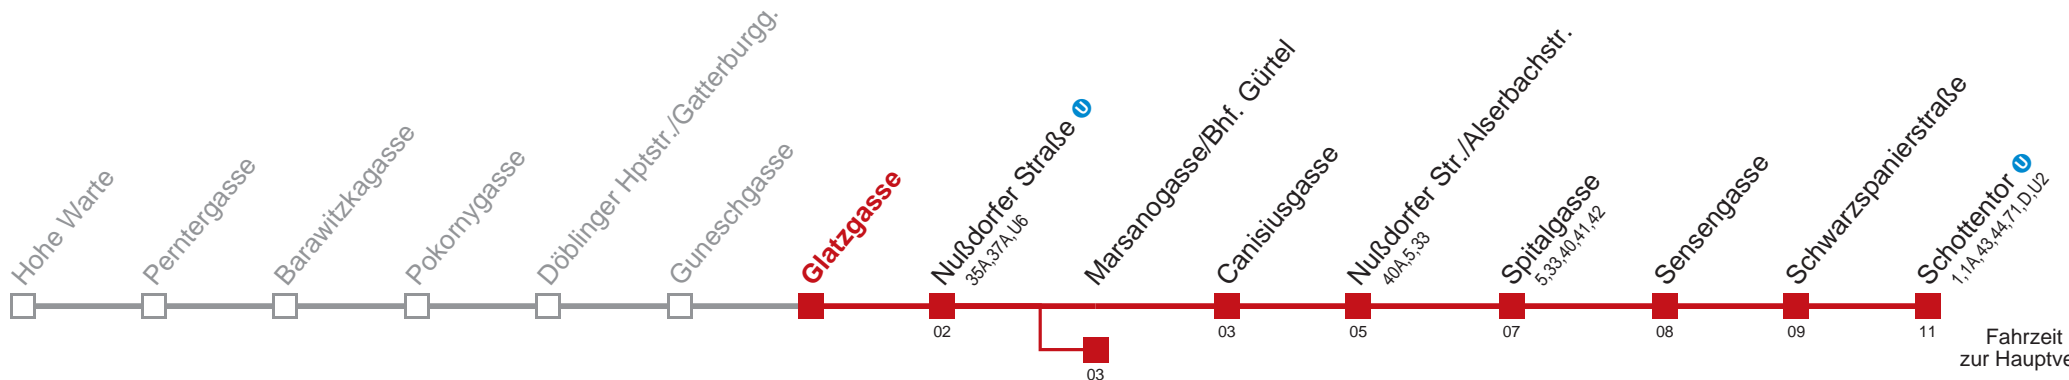

37 Schottentor

Fahrzeit in Minuten zur Hauptverkehrszeit

Montag-Freitag (Schule)

5	31 44 53
6	00 08 15 23 30 38 45 52 59
7	07 14 22 29 37 44 52 59
8	07 14 22 29 37 44 52 59
9	07 14 22 29 37 44 52 59
10	07 14 22 29 37 44 52 59
11	07 14 22 29 37 44 52 59
12	07 14 22 29 37 44 52 59
13	07 14 22 29 37 44 52 59
14	07 14 22 29 37 44 52 59
15	07 14 22 29 37 44 52 59
16	07 14 22 29 37 44 52 59
17	07 14 22 29 37 44 52 59
18	07 14 22 29 37 44 54
19	04 09 14 19 24 34 44 54
20	04 14 24 34 44 54
21	04 14 24 34 44 54
22	04 11 19 34 41 49
23	04 19 34 57 59
0	11 38

Montag-Freitag (Ferien)

5	31 44 54
6	04 14 24 34 44 53
7	03 13 23 33 43 53
8	03 13 23 33 43 53
9	03 13 23 33 43 53
10	03 13 23 33 43 53
11	03 13 23 33 43 53
12	03 13 23 33 43 53
13	03 13 23 33 43 53
14	03 13 23 33 43 53
15	03 13 23 33 43 53
16	03 13 23 33 43 53
17	03 13 23 33 43 53
18	03 13 23 33 43 54
19	04 14 24 34 44 54
20	04 14 24 34 44 54
21	04 14 24 34 44 54
22	04 10 19 34 40 49
23	04 19 34 56 58
0	11 38

Samstag

5	31 49
6	04 19 34 49
7	04 14 24 34 44 54
8	04 14 24 34 44 54
9	04 14 24 34 44 54
10	04 14 24 34 44 54
11	04 14 24 34 44 54
12	04 14 24 34 44 54
13	04 14 24 34 44 54
14	04 14 24 34 44 54
15	04 14 24 34 44 54
16	04 14 24 34 44 54
17	04 14 24 34 44 54
18	04 14 24 34 44 54
19	04 14 24 34 44 54
20	04 14 24 34 41 49
21	04 11 19 34 49
22	04 19 34 49
23	04 19 34 57 59
0	13 40

Sonn- und Feiertags

5	32 49
6	04 19 34 49
7	04 19 34 49
8	04 19 34 44 54
9	04 14 24 34 44 54
10	04 14 24 34 44 54
11	04 14 24 34 44 54
12	04 14 24 34 44 54
13	04 14 24 34 44 54
14	04 14 24 34 44 54
15	04 14 24 34 44 54
16	04 14 24 34 44 54
17	04 14 24 34 44 54
18	04 14 24 34 44 54
19	04 14 24 34 44 54
20	04 14 24 34 41 49
21	04 11 19 34 49
22	04 19 34 49
23	04 19 34 57 59
0	13 40

Am 24.12. Verkehr wie samstags ab ca. 18:00 Uhr Intervall alle 15 Minuten
Am 31.12. Verkehr wie samstags ☐ bis Marsanogasse/Bhf. Gürtel

Kaufen Sie Ihre Tickets bequem mit der WienMobil-App.
Buy your tickets easily via our WienMobil app.

Auskunft Servicetelefon 01/7909 100
Änderungen vorbehalten