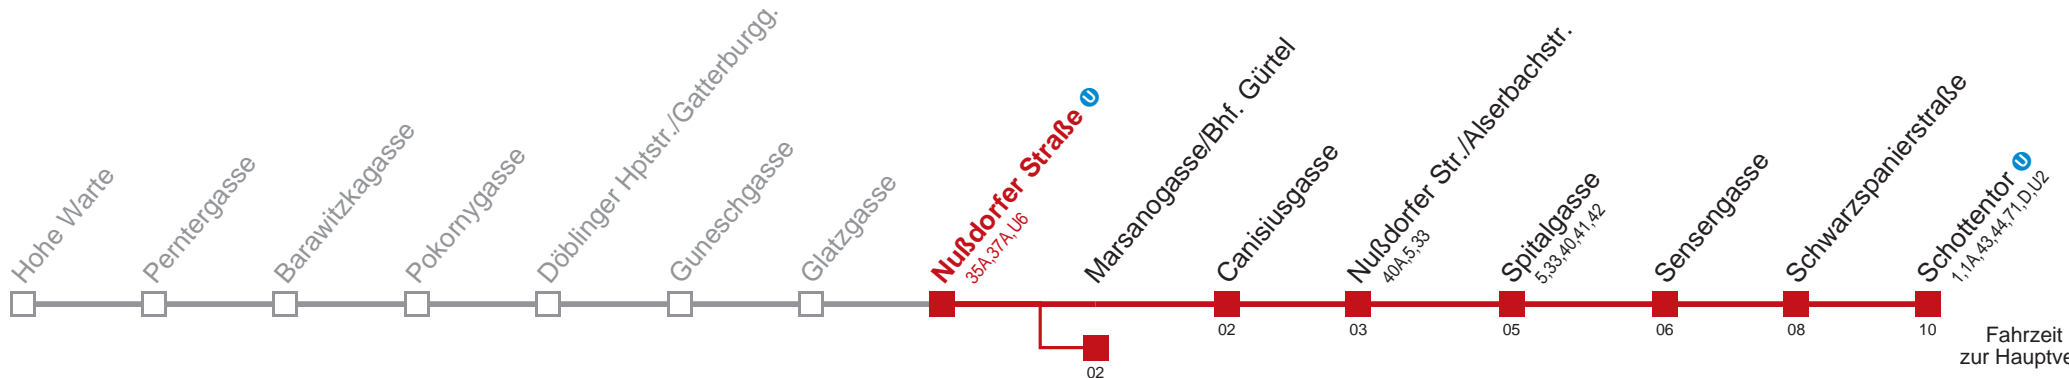

37 Schottentor

Fahrzeit in Minuten zur Hauptverkehrszeit

Montag-Freitag (Schule)

5	33 45 54
6	02 09 17 24 32 39 47 53
7	01 08 16 23 31 38 46 53
8	01 08 16 23 31 38 46 53
9	01 08 16 23 31 38 46 53
10	01 08 16 23 31 38 46 53
11	01 08 16 23 31 38 46 53
12	01 08 16 23 31 38 46 53
13	01 08 16 23 31 38 46 53
14	01 08 16 23 31 38 46 53
15	01 08 16 23 31 38 46 53
16	01 08 16 23 31 38 46 53
17	01 08 16 23 31 38 46 53
18	01 08 16 23 31 38 46 55
19	05 <u>10</u> 15 <u>20</u> 25 35 45 55
20	05 15 25 35 45 55
21	05 15 25 35 45 55
22	05 <u>12</u> 20 35 <u>42</u> 50
23	05 20 35 58
0	<u>00</u> <u>13</u> <u>40</u>

Montag-Freitag (Ferien)

5	33 45 55
6	05 15 25 35 45 54
7	04 14 24 34 44 54
8	04 14 24 34 44 54
9	04 14 24 34 44 54
10	04 14 24 34 44 54
11	04 14 24 34 44 54
12	04 14 24 34 44 54
13	04 14 24 34 44 54
14	04 14 24 34 44 54
15	04 14 24 34 44 54
16	04 14 24 34 44 54
17	04 14 24 34 44 54
18	04 14 24 34 44 55
19	05 15 25 35 45 55
20	05 15 25 35 45 55
21	05 15 25 35 45 55
22	05 <u>12</u> 20 35 <u>42</u> 50
23	05 20 35 58
0	<u>00</u> <u>13</u> <u>40</u>

Samstag

5	33 50
6	05 20 35 50
7	05 15 25 35 45 55
8	05 15 25 35 45 55
9	05 15 25 35 45 55
10	05 15 25 35 45 55
11	05 15 25 35 45 55
12	05 15 25 35 45 55
13	05 15 25 35 45 55
14	05 15 25 35 45 55
15	05 15 25 35 45 55
16	05 15 25 35 45 55
17	05 15 25 35 45 55
18	05 15 25 35 45 55
19	05 15 25 35 45 55
20	05 15 25 35 <u>42</u> 50
21	05 <u>12</u> 20 35 50
22	05 20 35 50
23	05 20 35 58
0	<u>00</u> <u>14</u> <u>41</u>

Sonn- und Feiertags

5	33 50
6	05 20 35 50
7	05 20 35 50
8	05 20 35 45 55
9	05 15 25 35 45 55
10	05 15 25 35 45 55
11	05 15 25 35 45 55
12	05 15 25 35 45 55
13	05 15 25 35 45 55
14	05 15 25 35 45 55
15	05 15 25 35 45 55
16	05 15 25 35 45 55
17	05 15 25 35 45 55
18	05 15 25 35 45 55
19	05 15 25 35 45 55
20	05 15 25 35 <u>42</u> 50
21	05 <u>12</u> 20 35 50
22	05 20 35 50
23	05 20 35 58
0	<u>00</u> <u>14</u> <u>41</u>

Am 24.12. Verkehr wie samstags ab ca. 18:00 Uhr Intervall alle 15 Minuten
Am 31.12. Verkehr wie samstags ☐ bis Marsanogasse/Bhf. Gürtel

Kaufen Sie Ihre Tickets bequem mit der WienMobil-App.
Buy your tickets easily via our WienMobil app.

Auskunft Servicetelefon 01/7909 100
Änderungen vorbehalten