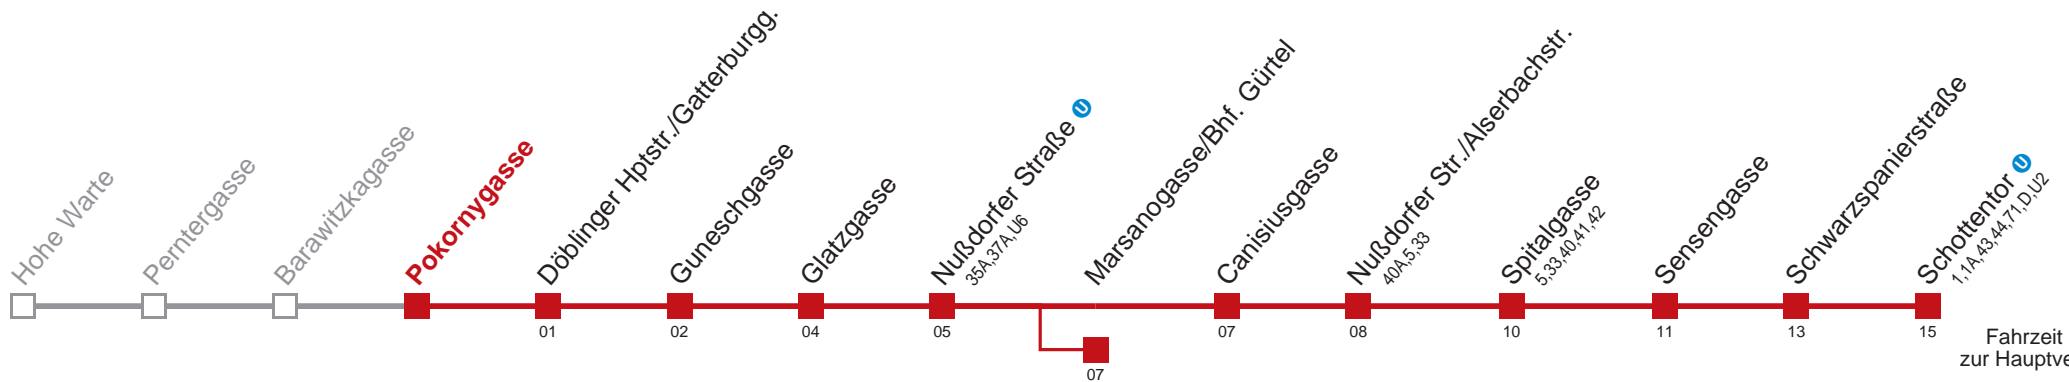

37 Schottentor

Fahrzeit in Minuten zur Hauptverkehrszeit

Montag-Freitag (Schule)

5	28	40	49	57				
6	04	12	19	27	34	42	48	56
7	03	11	18	26	33	41	48	56
8	03	11	18	26	33	41	48	56
9	03	11	18	26	33	41	48	56
10	03	11	18	26	33	41	48	56
11	03	11	18	26	33	41	48	56
12	03	11	18	26	33	41	48	56
13	03	11	18	26	33	41	48	56
14	03	11	18	26	33	41	48	56
15	03	11	18	26	33	41	48	56
16	03	11	18	26	33	41	48	56
17	03	11	18	26	33	41	48	56
18	03	11	18	26	33	41	50	
19	00	05	10	15	20	30	40	50
20	01	11	21	31	41	51		
21	01	11	21	31	41	51		
22	01	08	16	31	38	46		
23	01	16	31	54	56			
0	08	35						

Montag-Freitag (Ferien)

5	28	40	50				
6	00	10	20	30	40	49	59
7	09	19	29	39	49	59	
8	09	19	29	39	49	59	
9	09	19	29	39	49	59	
10	09	19	29	39	49	59	
11	09	19	29	39	49	59	
12	09	19	29	39	49	59	
13	09	19	29	39	49	59	
14	09	19	29	39	49	59	
15	09	19	29	39	49	59	
16	09	19	29	39	49	59	
17	09	19	29	39	49	59	
18	09	19	29	39	50		
19	00	10	20	30	40	50	
20	01	11	21	31	41	51	
21	01	11	21	31	41	51	
22	01	07	16	31	37	46	
23	01	16	31	53	55		
0	08	35					

Samstag

5	28	46				
6	01	16	31	46		
7	01	11	21	31	41	51
8	01	11	21	31	41	51
9	01	11	21	31	41	51
10	01	11	21	31	41	51
11	01	11	21	31	41	51
12	01	11	21	31	41	51
13	01	11	21	31	41	51
14	01	11	21	31	41	51
15	01	11	21	31	41	51
16	01	11	21	31	41	51
17	01	11	21	31	41	51
18	01	11	21	31	41	51
19	01	11	21	31	41	51
20	01	11	21	31	38	46
21	01	08	16	31	46	
22	01	16	31	46		
23	01	16	31	54	56	
0	10	37				

Sonn- und Feiertags

5	29	46				
6	01	16	31	46		
7	01	16	31	46		
8	01	16	31	41	51	
9	01	11	21	31	41	51
10	01	11	21	31	41	51
11	01	11	21	31	41	51
12	01	11	21	31	41	51
13	01	11	21	31	41	51
14	01	11	21	31	41	51
15	01	11	21	31	41	51
16	01	11	21	31	41	51
17	01	11	21	31	41	51
18	01	11	21	31	41	51
19	01	11	21	31	41	51
20	01	11	21	31	38	46
21	01	08	16	31	46	
22	01	16	31	46		
23	01	16	31	54	56	
0	10	37				

Am 24.12. Verkehr wie samstags ab ca. 18:00 Uhr Intervall alle 15 Minuten
Am 31.12. Verkehr wie samstags ☐ bis Marsanogasse/Bhf. Gürtel

Kaufen Sie Ihre Tickets bequem mit der WienMobil-App.
Buy your tickets easily via our WienMobil app.

Auskunft Servicetelefon 01/7909 100
Änderungen vorbehalten