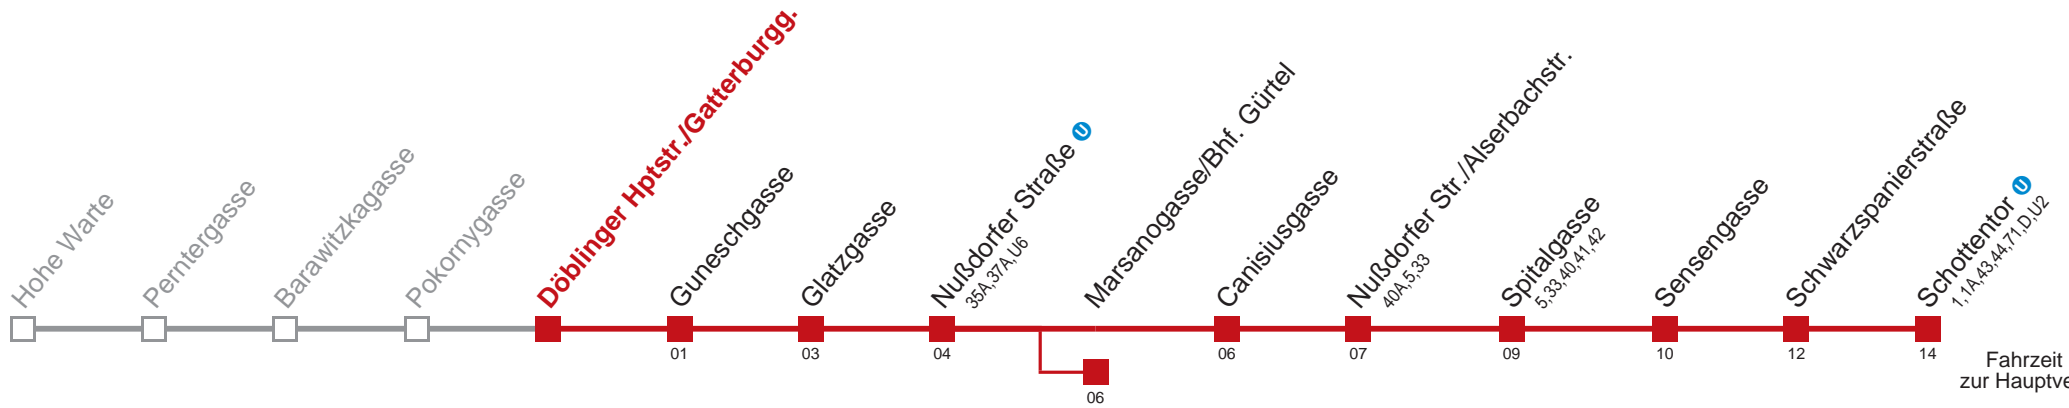

37 Schottentor

Fahrzeit in Minuten zur Hauptverkehrszeit

Montag-Freitag (Schule)

5	29 41 50 58
6	05 13 20 28 35 43 49 57
7	04 12 19 27 34 42 49 57
8	04 12 19 27 34 42 49 57
9	04 12 19 27 34 42 49 57
10	04 12 19 27 34 42 49 57
11	04 12 19 27 34 42 49 57
12	04 12 19 27 34 42 49 57
13	04 12 19 27 34 42 49 57
14	04 12 19 27 34 42 49 57
15	04 12 19 27 34 42 49 57
16	04 12 19 27 34 42 49 57
17	04 12 19 27 34 42 49 57
18	04 12 19 27 34 42 51
19	01 06 11 16 21 31 41 51
20	02 12 22 32 42 52
21	02 12 22 32 42 52
22	02 09 17 32 39 47
23	02 17 32 55 57
0	09 36

Montag-Freitag (Ferien)

5	29 41 51
6	01 11 21 31 41 50
7	00 10 20 30 40 50
8	00 10 20 30 40 50
9	00 10 20 30 40 50
10	00 10 20 30 40 50
11	00 10 20 30 40 50
12	00 10 20 30 40 50
13	00 10 20 30 40 50
14	00 10 20 30 40 50
15	00 10 20 30 40 50
16	00 10 20 30 40 50
17	00 10 20 30 40 50
18	00 10 20 30 40 51
19	01 11 21 31 41 51
20	02 12 22 32 42 52
21	02 12 22 32 42 52
22	02 08 17 32 38 47
23	02 17 32 54 56
0	09 36

Samstag

5	29 47
6	02 17 32 47
7	02 12 22 32 42 52
8	02 12 22 32 42 52
9	02 12 22 32 42 52
10	02 12 22 32 42 52
11	02 12 22 32 42 52
12	02 12 22 32 42 52
13	02 12 22 32 42 52
14	02 12 22 32 42 52
15	02 12 22 32 42 52
16	02 12 22 32 42 52
17	02 12 22 32 42 52
18	02 12 22 32 42 52
19	02 12 22 32 42 52
20	02 12 22 32 39 47
21	02 09 17 32 47
22	02 17 32 47
23	02 17 32 55 57
0	11 38

Sonn- und Feiertags

5	30 47
6	02 17 32 47
7	02 17 32 47
8	02 17 32 42 52
9	02 12 22 32 42 52
10	02 12 22 32 42 52
11	02 12 22 32 42 52
12	02 12 22 32 42 52
13	02 12 22 32 42 52
14	02 12 22 32 42 52
15	02 12 22 32 42 52
16	02 12 22 32 42 52
17	02 12 22 32 42 52
18	02 12 22 32 42 52
19	02 12 22 32 42 52
20	02 12 22 32 39 47
21	02 09 17 32 47
22	02 17 32 47
23	02 17 32 55 57
0	11 38

Am 24.12. Verkehr wie samstags ab ca. 18:00 Uhr Intervall alle 15 Minuten
Am 31.12. Verkehr wie samstags ☐ bis Marsanogasse/Bhf. Gürtel

Kaufen Sie Ihre Tickets bequem mit der WienMobil-App.
Buy your tickets easily via our WienMobil app.

Auskunft Servicetelefon 01/7909 100
Änderungen vorbehalten