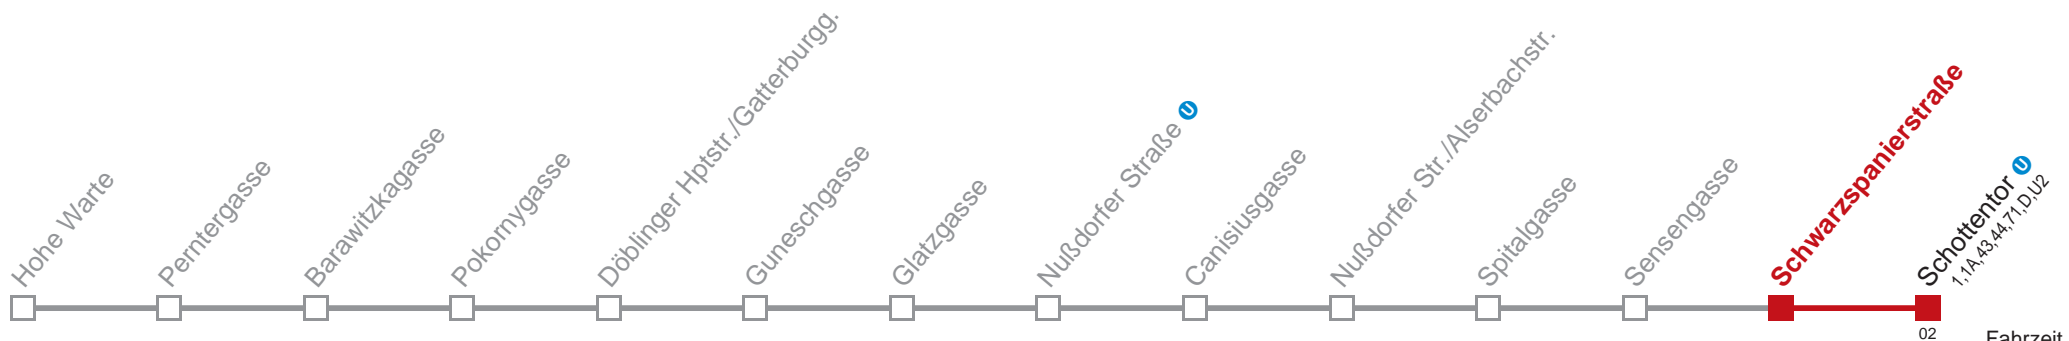

37 Schottentor

Fahrzeit in Minuten zur Hauptverkehrszeit

Montag-Freitag (Schule)

5	40 53
6	02 09 17 24 32 39 47 54
7	01 08 16 23 31 38 46 53
8	01 08 16 23 31 38 46 53
9	01 08 16 23 31 38 46 53
10	01 08 16 23 31 38 46 53
11	01 08 16 23 31 38 46 53
12	01 08 16 23 31 38 46 53
13	01 08 16 23 31 38 46 53
14	01 08 16 23 31 38 46 53
15	01 08 16 23 31 38 46 53
16	01 08 16 23 31 38 46 53
17	01 08 16 23 31 38 46 53
18	01 08 16 23 31 38 46 53
19	03 13 23 33 43 53
20	03 13 23 33 43 53
21	03 13 23 33 43 53
22	03 13 28 43 58
23	13 28 43
0	06

Montag-Freitag (Ferien)

5	40 53
6	03 13 23 33 43 53
7	02 12 22 32 42 52
8	02 12 22 32 42 52
9	02 12 22 32 42 52
10	02 12 22 32 42 52
11	02 12 22 32 42 52
12	02 12 22 32 42 52
13	02 12 22 32 42 52
14	02 12 22 32 42 52
15	02 12 22 32 42 52
16	02 12 22 32 42 52
17	02 12 22 32 42 52
18	02 12 22 32 42 52
19	03 13 23 33 43 53
20	03 13 23 33 43 53
21	03 13 23 33 43 53
22	03 13 28 43 58
23	13 28 43
0	05

Samstag

5	40 58
6	13 28 43 58
7	13 23 33 43 53
8	03 13 23 33 43 53
9	03 13 23 33 43 53
10	03 13 23 33 43 53
11	03 13 23 33 43 53
12	03 13 23 33 43 53
13	03 13 23 33 43 53
14	03 13 23 33 43 53
15	03 13 23 33 43 53
16	03 13 23 33 43 53
17	03 13 23 33 43 53
18	03 13 23 33 43 53
19	03 13 23 33 43 53
20	03 13 23 33 43 58
21	13 28 43 58
22	13 28 43 58
23	13 28 43
0	06

Sonn- und Feiertags

5	41 58
6	13 28 43 58
7	13 28 43 58
8	13 28 43 53
9	03 13 23 33 43 53
10	03 13 23 33 43 53
11	03 13 23 33 43 53
12	03 13 23 33 43 53
13	03 13 23 33 43 53
14	03 13 23 33 43 53
15	03 13 23 33 43 53
16	03 13 23 33 43 53
17	03 13 23 33 43 53
18	03 13 23 33 43 53
19	03 13 23 33 43 53
20	03 13 23 33 43 58
21	13 28 43 58
22	13 28 43 58
23	13 28 43
0	06

Am 24.12. Verkehr wie samstags ab ca. 18:00 Uhr Intervall alle 15 Minuten
Am 31.12. Verkehr wie samstags

Kaufen Sie Ihre Tickets bequem mit der WienMobil-App.
Buy your tickets easily via our WienMobil app.

Auskunft Servicetelefon 01/7909 100
Änderungen vorbehalten