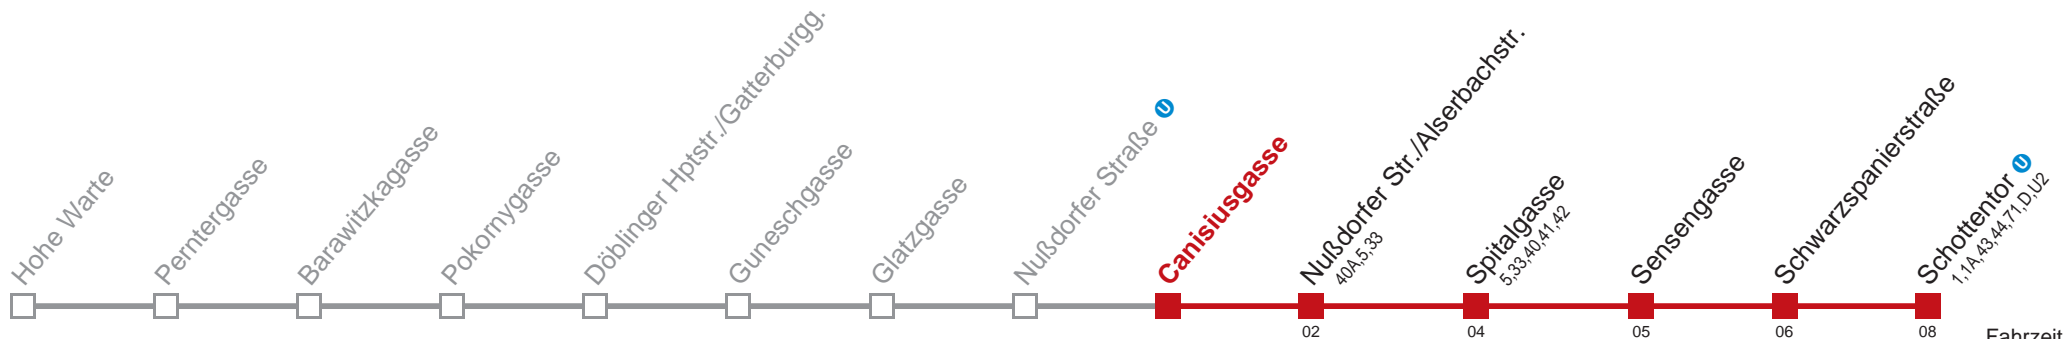

37 Schottentor

Fahrzeit in Minuten zur Hauptverkehrszeit

Montag-Freitag (Schule)

5	34 47 56
6	03 11 18 26 33 41 48 55
7	02 10 17 25 32 40 47 55
8	02 10 17 25 32 40 47 55
9	02 10 17 25 32 40 47 55
10	02 10 17 25 32 40 47 55
11	02 10 17 25 32 40 47 55
12	02 10 17 25 32 40 47 55
13	02 10 17 25 32 40 47 55
14	02 10 17 25 32 40 47 55
15	02 10 17 25 32 40 47 55
16	02 10 17 25 32 40 47 55
17	02 10 17 25 32 40 47 55
18	02 10 17 25 32 40 47 57
19	07 17 27 37 47 57
20	07 17 27 37 47 57
21	07 17 27 37 47 57
22	07 22 37 52
23	07 22 37
0	00

Montag-Freitag (Ferien)

5	34 47 57
6	07 17 27 37 47 56
7	06 16 26 36 46 56
8	06 16 26 36 46 56
9	06 16 26 36 46 56
10	06 16 26 36 46 56
11	06 16 26 36 46 56
12	06 16 26 36 46 56
13	06 16 26 36 46 56
14	06 16 26 36 46 56
15	06 16 26 36 46 56
16	06 16 26 36 46 56
17	06 16 26 36 46 56
18	06 16 26 36 46 57
19	07 17 27 37 47 57
20	07 17 27 37 47 57
21	07 17 27 37 47 57
22	07 22 37 52
23	07 22 37 59
0	00

Samstag

5	34 52
6	07 22 37 52
7	07 17 27 37 47 57
8	07 17 27 37 47 57
9	07 17 27 37 47 57
10	07 17 27 37 47 57
11	07 17 27 37 47 57
12	07 17 27 37 47 57
13	07 17 27 37 47 57
14	07 17 27 37 47 57
15	07 17 27 37 47 57
16	07 17 27 37 47 57
17	07 17 27 37 47 57
18	07 17 27 37 47 57
19	07 17 27 37 47 57
20	07 17 27 37 52
21	07 22 37 52
22	07 22 37 52
23	07 22 37
0	00

Sonn- und Feiertags

5	35 52
6	07 22 37 52
7	07 22 37 52
8	07 22 37 47 57
9	07 17 27 37 47 57
10	07 17 27 37 47 57
11	07 17 27 37 47 57
12	07 17 27 37 47 57
13	07 17 27 37 47 57
14	07 17 27 37 47 57
15	07 17 27 37 47 57
16	07 17 27 37 47 57
17	07 17 27 37 47 57
18	07 17 27 37 47 57
19	07 17 27 37 47 57
20	07 17 27 37 52
21	07 22 37 52
22	07 22 37 52
23	07 22 37
0	00

Am 24.12. Verkehr wie samstags ab ca. 18:00 Uhr Intervall alle 15 Minuten
Am 31.12. Verkehr wie samstags

Kaufen Sie Ihre Tickets bequem mit der WienMobil-App.
Buy your tickets easily via our WienMobil app.

Auskunft Servicetelefon 01/7909 100
Änderungen vorbehalten