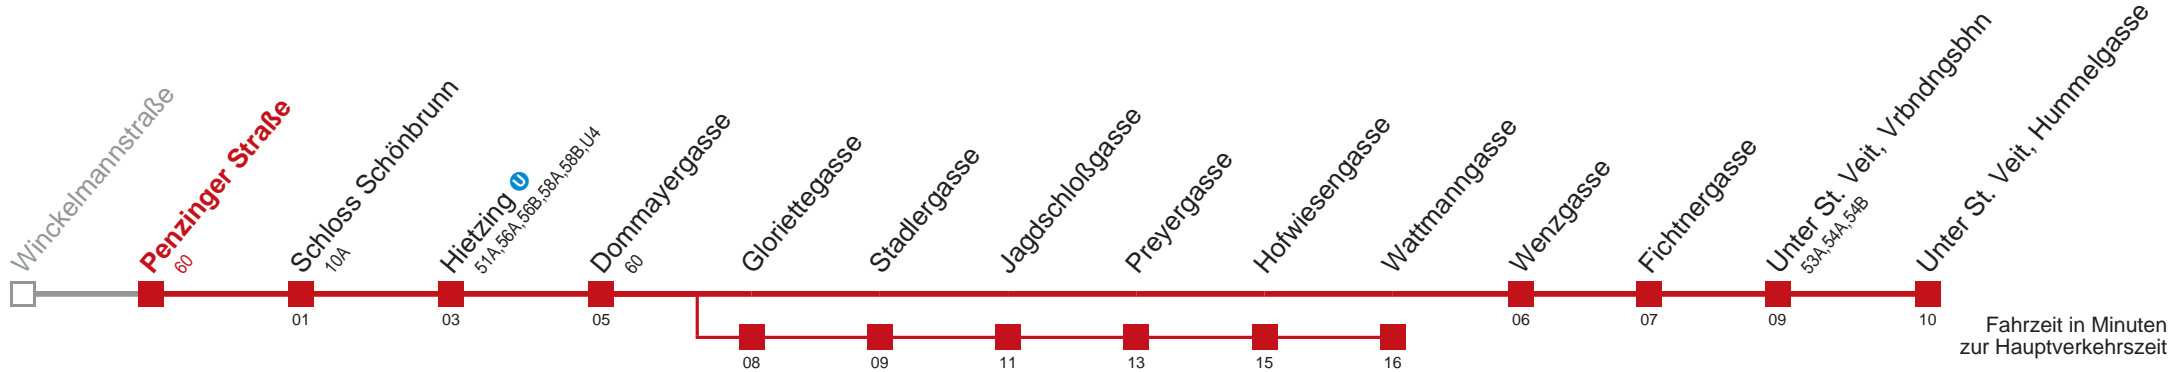

über Gloriettegasse bis Wattmanngasse

Kaufen Sie Ihre Tickets bequem mit der WienMobil-App.
 Buy your tickets easily via our WienMobil app.

10 Unter St. Veit, Hummelgasse

Montag-Freitag (Schule)

5	40 52
6	04 14 24 34 44 51 58
7	05 13 20 28 35 43 50 58
8	05 13 23 33 38 43 53
9	04 14 24 34 44 54
10	04 14 24 34 44 54
11	04 14 24 34 44 54
12	04 14 24 34 44 54
13	04 14 24 34 44 54
14	04 14 24 34 44 53
15	03 13 23 33 43 53
16	03 13 23 33 43 53
17	03 13 23 33 43 53
18	03 13 23 33 43 53
19	04 14 24 34 44 54
20	04 16 22 28 40 52
21	04 16 28 40 52
22	01 16 30 45
23	00 15 30 45
0	00 16 40