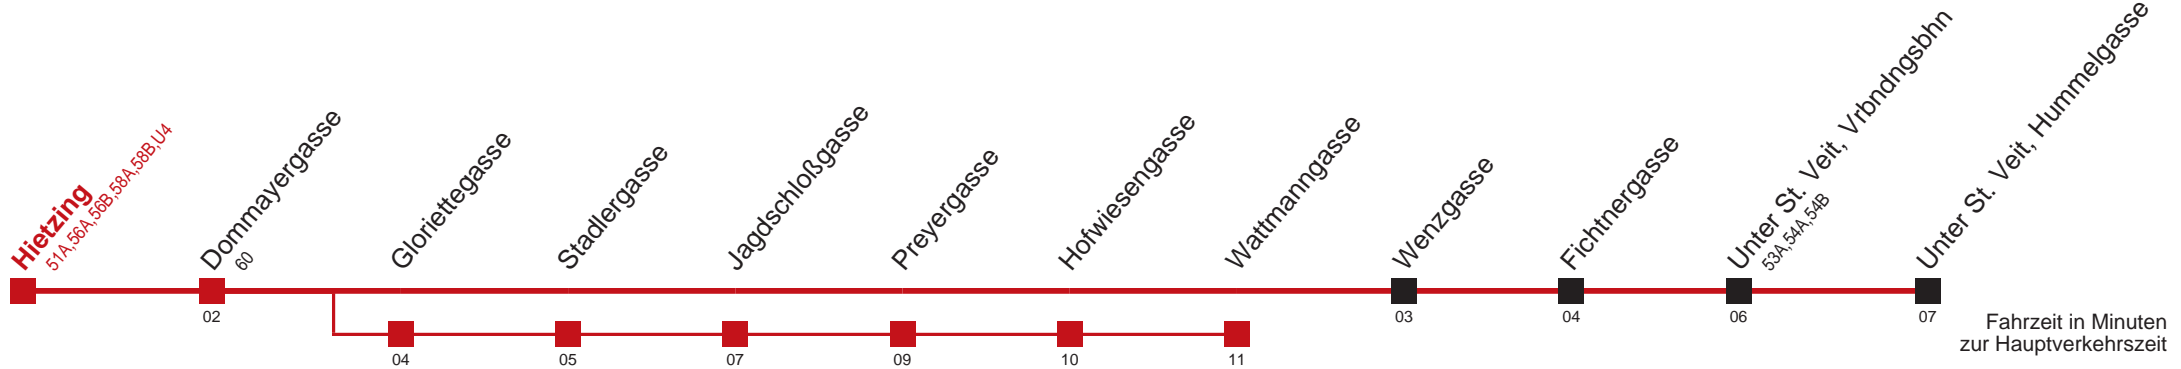

über Gloriettegasse bis Wattmannngasse

Kaufen Sie Ihre Tickets bequem mit der WienMobil-App.
Buy your tickets easily via our WienMobil app.

10 Unter St. Veit, Hummelgasse

Fahrzeit in Minuten zur Hauptverkehrszeit