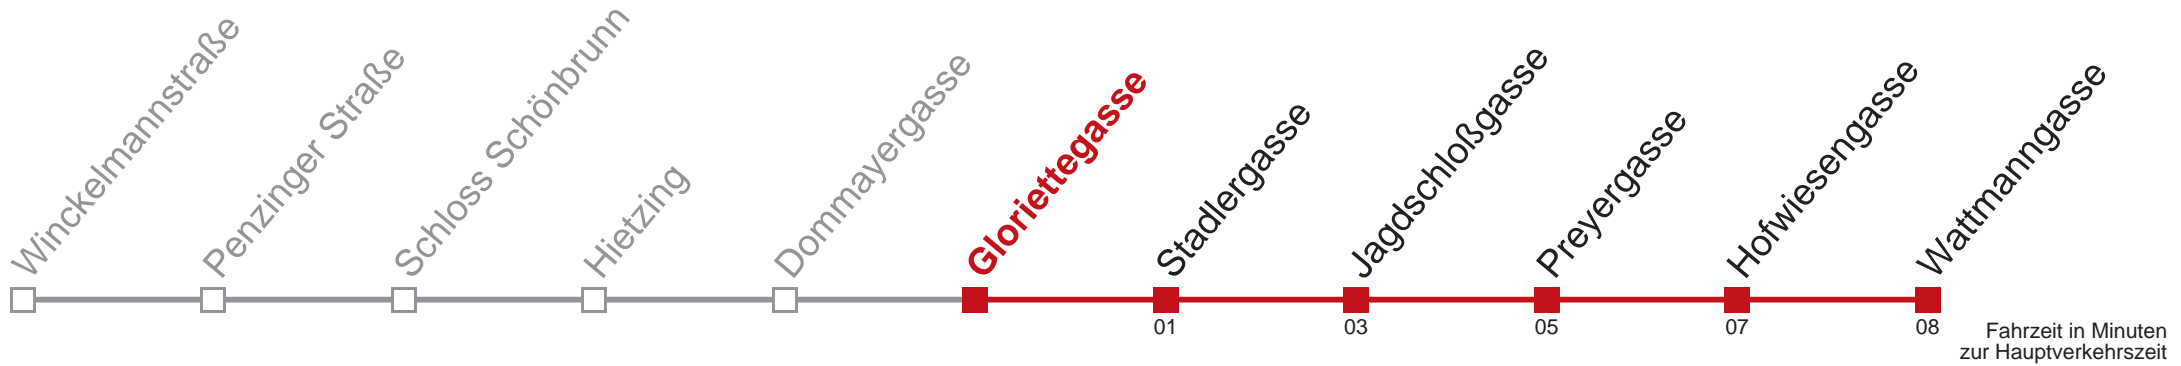

Kaufen Sie Ihre Tickets bequem mit der WienMobil-App.
Buy your tickets easily via our WienMobil app.

10 Wattmannngasse

Montag-Freitag (Schule)		Montag-Freitag (Ferien)		Samstag		Sonn- und Feiertag	
8	46	8		8		8	
9		9		9		9	
10		10		10		10	
11		11		11		11	
12		12		12		12	
13		13		13		13	
14		14		14		14	
15		15		15		15	
16		16		16		16	
17		17		17		17	
18		18		18		18	
19		19		19		19	
20	29	20		20		20	
21		21		21		21	
22		22		22		22	
23		23		23		23	
0	16 44	0	16 44	0	16 44	0	16 44
1	03	1	03	1	03	1	03