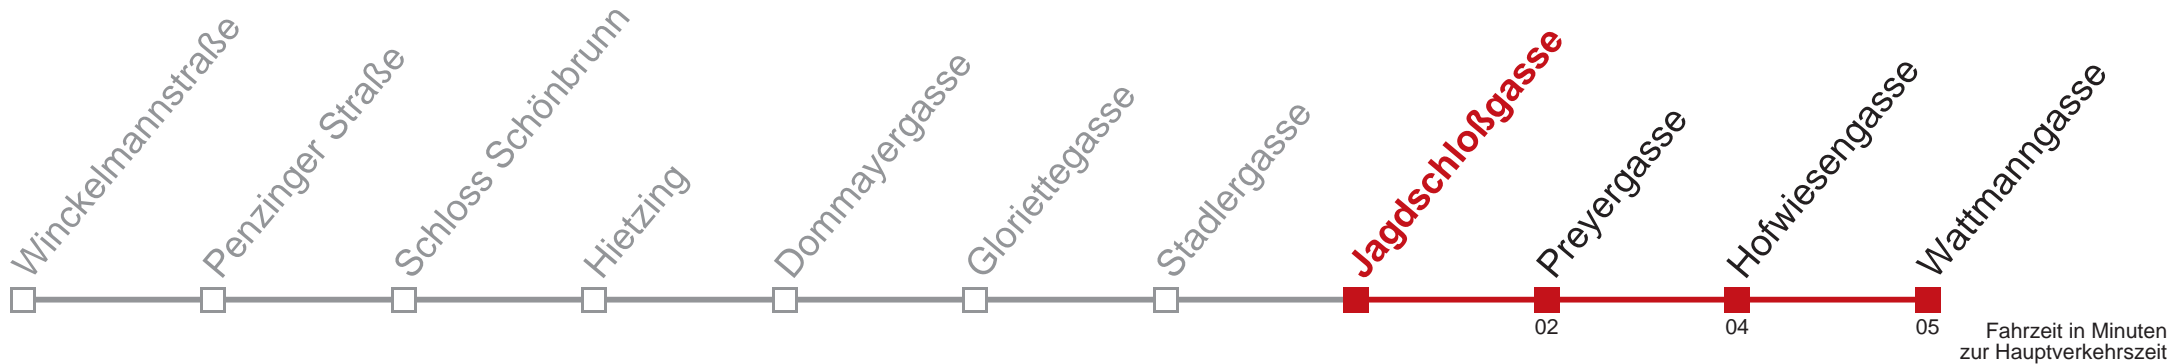

Kaufen Sie Ihre Tickets bequem mit der WienMobil-App.
Buy your tickets easily via our WienMobil app.

10 Wattmanngasse

Montag-Freitag (Schule)		Montag-Freitag (Ferien)		Samstag		Sonn- und Feiertag	
8	49	8		8		8	
9		9		9		9	
10		10		10		10	
11		11		11		11	
12		12		12		12	
13		13		13		13	
14		14		14		14	
15		15		15		15	
16		16		16		16	
17		17		17		17	
18		18		18		18	
19		19		19		19	
20	33	20		20		20	
21		21		21		21	
22		22		22		22	
23		23		23		23	
0	19 47	0	19 47	0	19 47	0	19 47
1	06	1	06	1	06	1	06