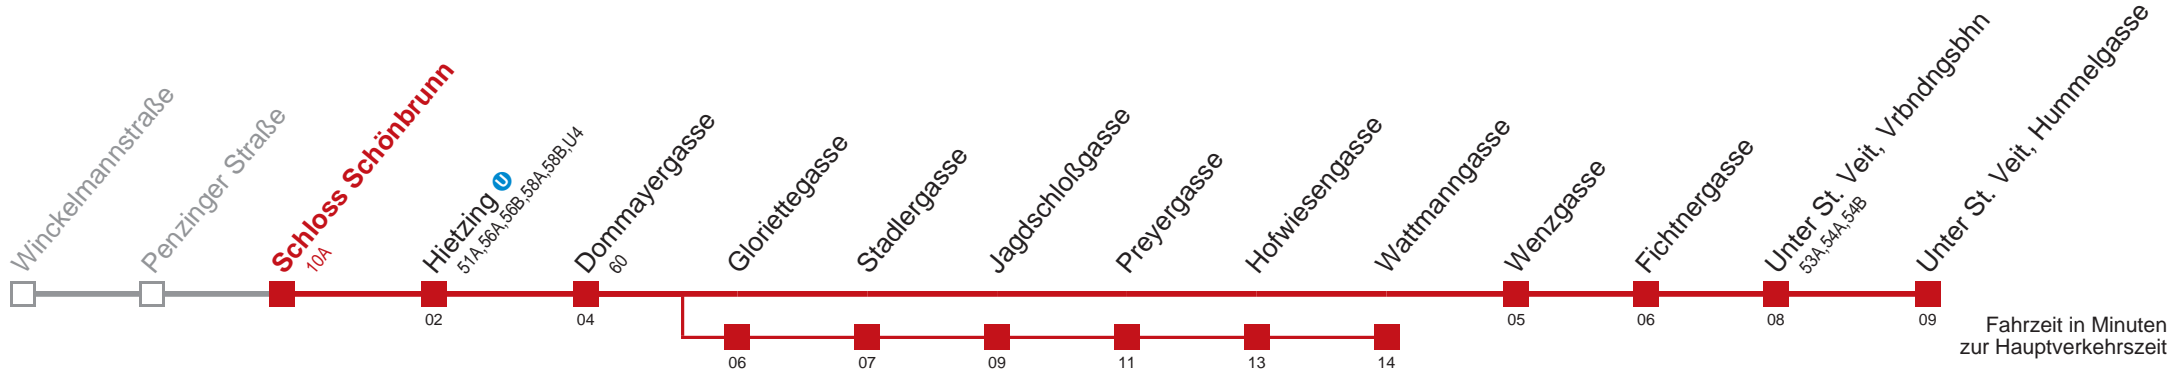

über Gloriettegasse bis Wattmangasse

Kaufen Sie Ihre Tickets bequem mit der WienMobil-App.
 Buy your tickets easily via our WienMobil app.

10 Unter St. Veit, Hummelgasse

Montag-Freitag (Schule)

5	41 53
6	05 15 25 35 45 52
7	00 07 15 22 30 37 45 52
8	00 07 15 25 35 40 45 55
9	05 15 25 35 45 55
10	05 15 25 35 45 55
11	05 15 25 35 45 55
12	05 15 25 35 45 55
13	05 15 25 35 45 55
14	05 15 25 35 45 55
15	05 15 25 35 45 55
16	05 15 25 35 45 55
17	05 15 25 35 45 55
18	05 15 25 35 45 55
19	05 15 25 35 45 55
20	05 17 23 29 41 53
21	05 17 29 41 53
22	03 17 32 47
23	02 17 32 47
0	02 18 42