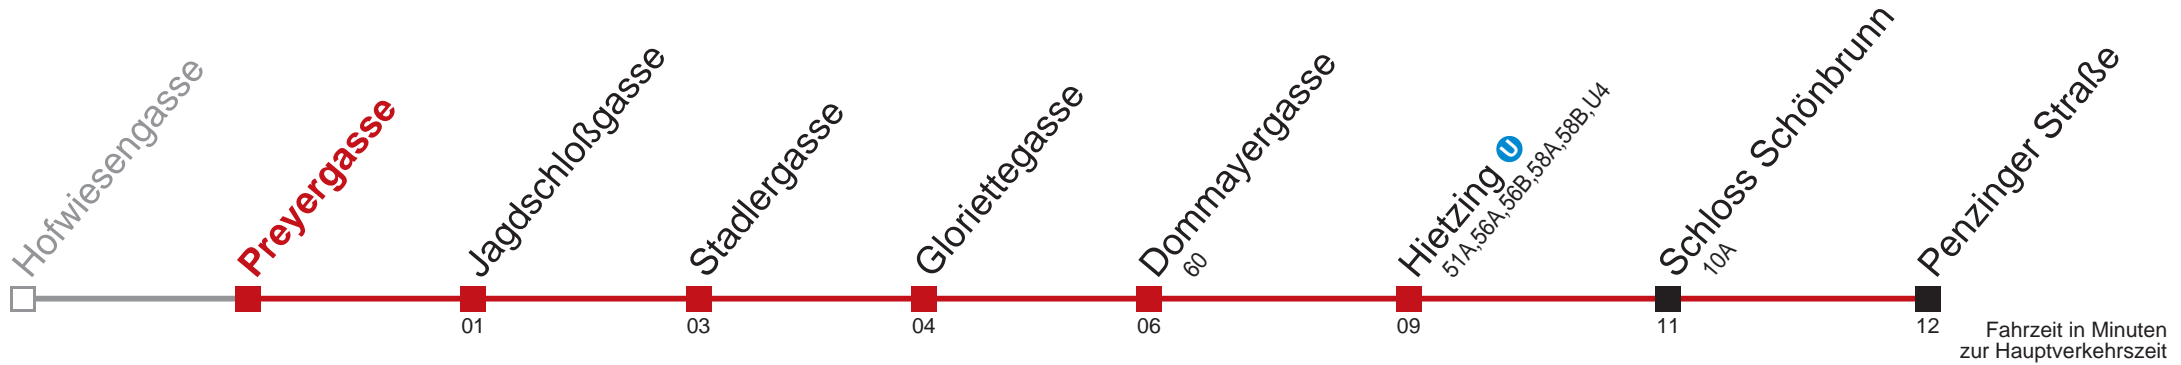

Sonn- und Feiertag

4
5 06 06 17
6

□ bis Hietzing

Kaufen Sie Ihre Tickets bequem mit der WienMobil-App.
Buy your tickets easily via our WienMobil app.

10 Penzinger Straße

Montag-Freitag (Schule)

5 01 09 19 47
6 32