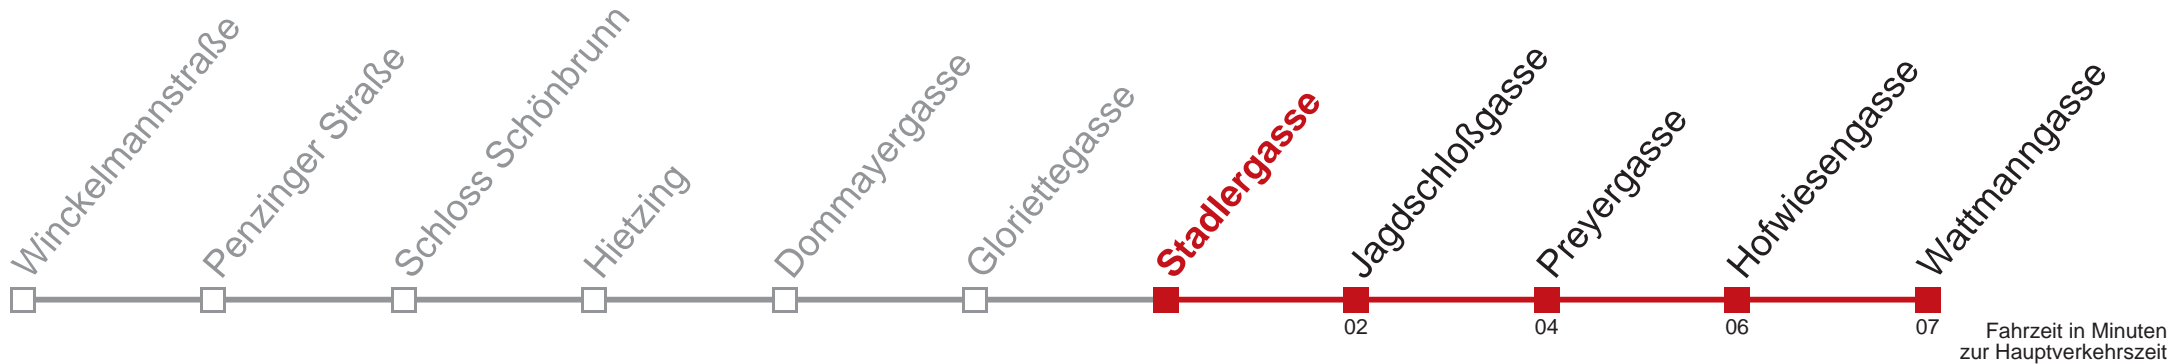

10 Wattmanngasse

Montag-Freitag (Schule)	Montag-Freitag (Ferien)	Samstag	Sonn- und Feiertag
8 47	8	8	8
9	9	9	9
10	10	10	10
11	11	11	11
12	12	12	12
13	13	13	13
14	14	14	14
15	15	15	15
16	16	16	16
17	17	17	17
18	18	18	18
19	19	19	19
20 31	20	20	20
21	21	21	21
22	22	22	22
23	23	23	23
0 17 45	0 17 45	0 17 45	0 17 45
1 04	1 04	1 04	1 04

Kaufen Sie Ihre Tickets bequem mit der WienMobil-App.
Buy your tickets easily via our WienMobil app.