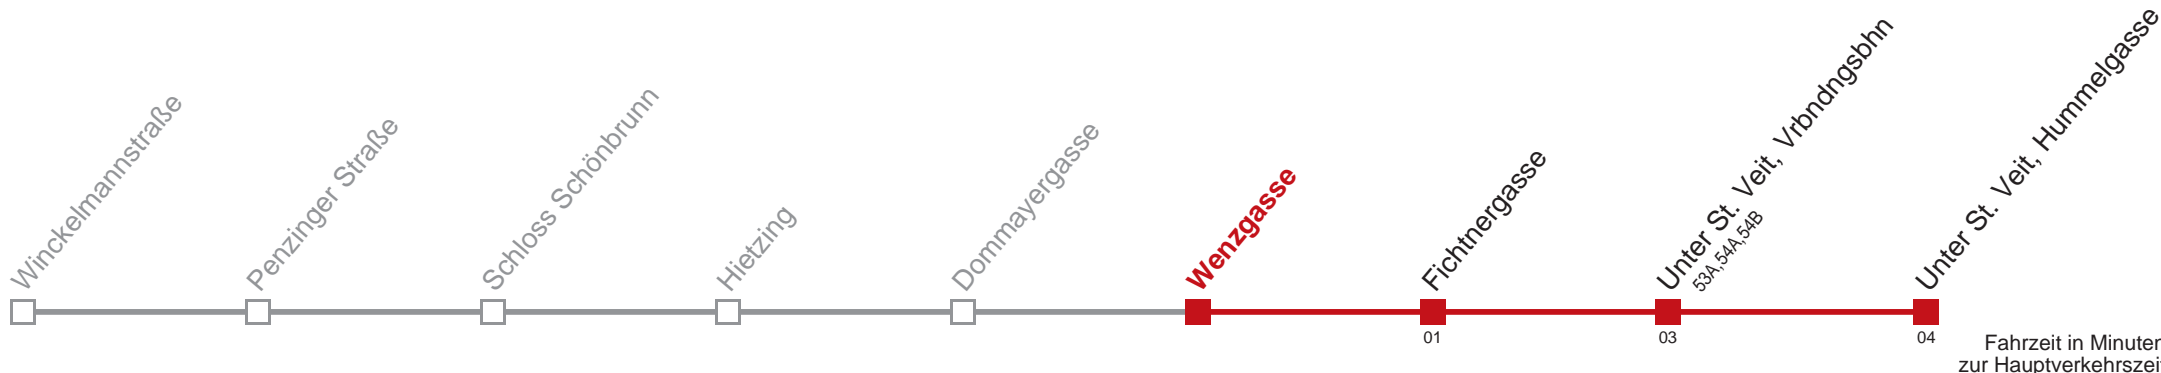

10 Unter St. Veit, Hummelgasse

Montag-Freitag (Schule)

5	13 21 32 46 58
6	10 20 30 40 50 57
7	05 12 20 27 35 42 50 57
8	05 12 20 30 40 50
9	00 10 20 30 40 50
10	00 10 20 30 40 50
11	00 10 20 30 40 50
12	00 10 20 30 40 50
13	00 10 20 30 40 50
14	00 10 20 30 40 50
15	00 10 20 30 40 50
16	00 10 20 30 40 50
17	00 10 20 30 40 50
18	00 10 20 30 40 50
19	00 10 20 30 40 50
20	00 10 22 34 46 58
21	10 22 34 46 58
22	07 22 36 51
23	06 21 36 51
0	06 22 46

Montag-Freitag (Ferien)

5	13 21 32 46 58
6	10 22 34 46 58
7	10 22 34 46 58
8	10 22 34 46 58
9	10 22 34 46 58
10	10 22 34 46 58
11	10 22 34 46 58
12	10 22 34 46 58
13	10 22 34 46 58
14	10 22 34 46 58
15	10 22 34 46 58
16	10 22 34 46 58
17	10 22 34 46 58
18	10 22 34 46 58
19	10 22 34 46 58
20	10 22 34 46 58
21	10 22 34 46 58
22	07 22 36 51
23	06 21 36 51
0	06 22 46

Samstag

5	19 39 54
6	08 23 38 53
7	08 22 34 46 58
8	10 22 34 46 58
9	10 22 34 46 58
10	10 22 34 46 58
11	10 22 34 46 58
12	10 22 34 46 58
13	10 22 34 46 58
14	10 22 34 46 58
15	10 22 34 46 58
16	10 22 34 46 58
17	10 22 34 46 58
18	10 22 34 46 58
19	10 22 34 46 58
20	10 23 38 53
21	08 23 38 53
22	07 22 36 51
23	06 21 36 51
0	06 22 46

Sonn- und Feiertag

5	19 39 54
6	08 23 38 53
7	08 23 38 53
8	08 23 38 53
9	08 22 34 46 58
10	10 22 34 46 58
11	10 22 34 46 58
12	10 22 34 46 58
13	10 22 34 46 58
14	10 22 34 46 58
15	10 22 34 46 58
16	10 22 34 46 58
17	10 22 34 46 58
18	10 22 34 46 58
19	10 22 34 46 58
20	10 23 38 53
21	08 23 38 53
22	07 22 36 51
23	06 21 36 51
0	06 22 46

Fahrzeit in Minuten zur Hauptverkehrszeit

Kaufen Sie Ihre Tickets bequem mit der WienMobil-App.
Buy your tickets easily via our WienMobil app.