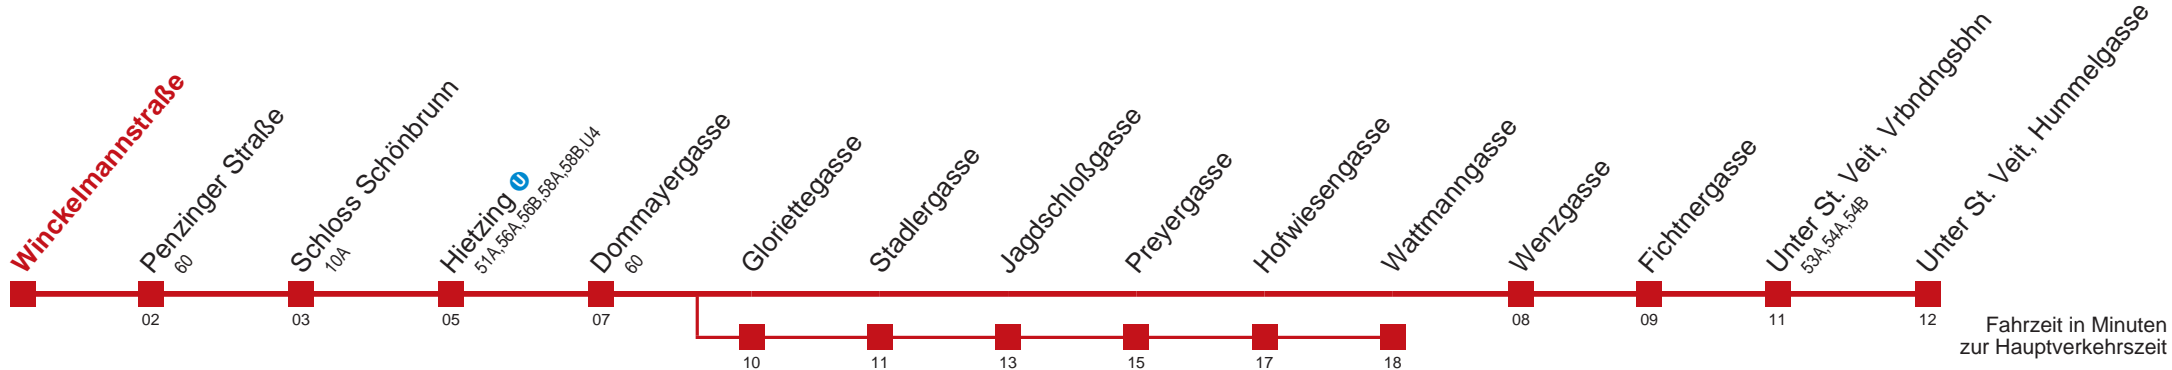

10 Unter St. Veit, Hummelgasse

Montag-Freitag (Schule)

5	38 50
6	02 12 22 32 42 49 56
7	03 11 18 26 33 41 48 56
8	03 11 21 31 36 41 51
9	02 12 22 32 42 52
10	02 12 22 32 42 52
11	02 12 22 32 42 52
12	02 12 22 32 42 52
13	02 12 22 32 42 52
14	02 12 22 32 42 51
15	01 11 21 31 41 51
16	01 11 21 31 41 51
17	01 11 21 31 41 51
18	01 11 21 31 41 51
19	02 12 22 32 42 52
20	02 14 20 26 38 50
21	02 14 26 38 50 59
22	14 28 43 58
23	13 28 43 58
0	14 38