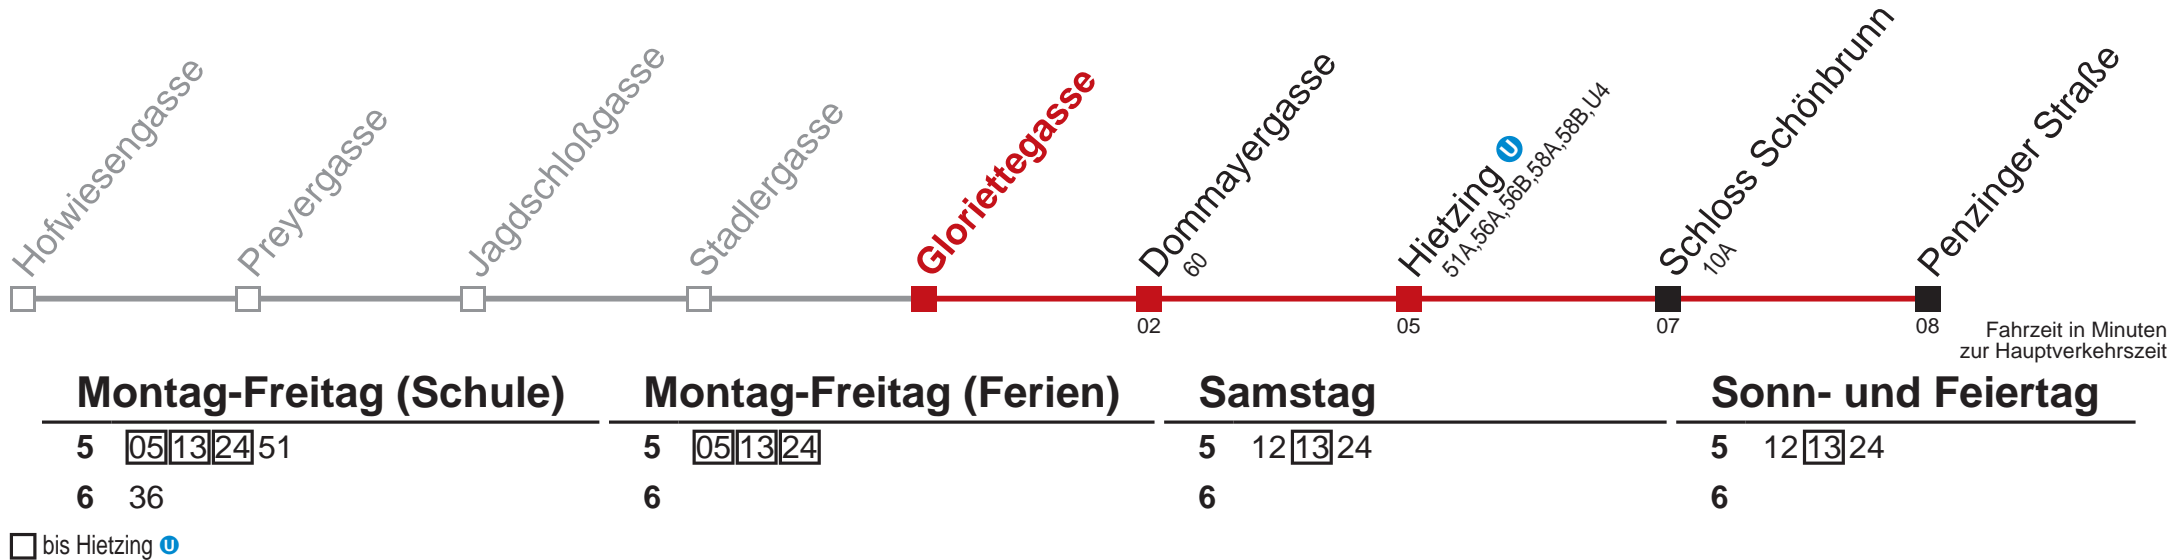

10 Penzinger Straße

Kaufen Sie Ihre Tickets bequem mit der WienMobil-App.
Buy your tickets easily via our WienMobil app.

Auskunft Servicetelefon 01/7909 100
Änderungen vorbehalten