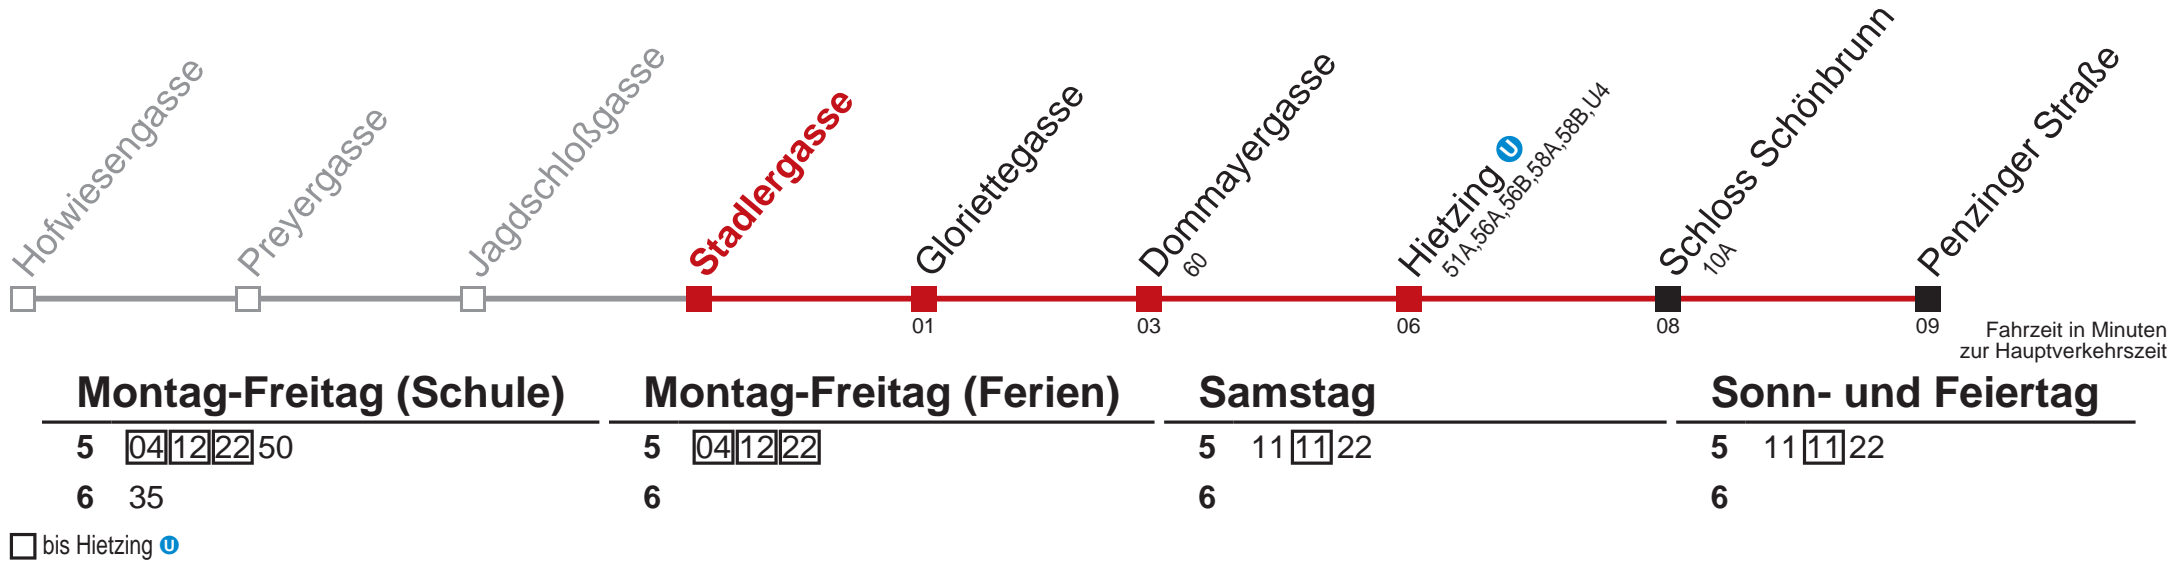

5 09|10|21
6

□ bis Hietzing

Kaufen Sie Ihre Tickets bequem mit der WienMobil-App.
Buy your tickets easily via our WienMobil app.

Auskunft Servicetelefon 01/7909 100
Änderungen vorbehalten

10 Penzinger Straße