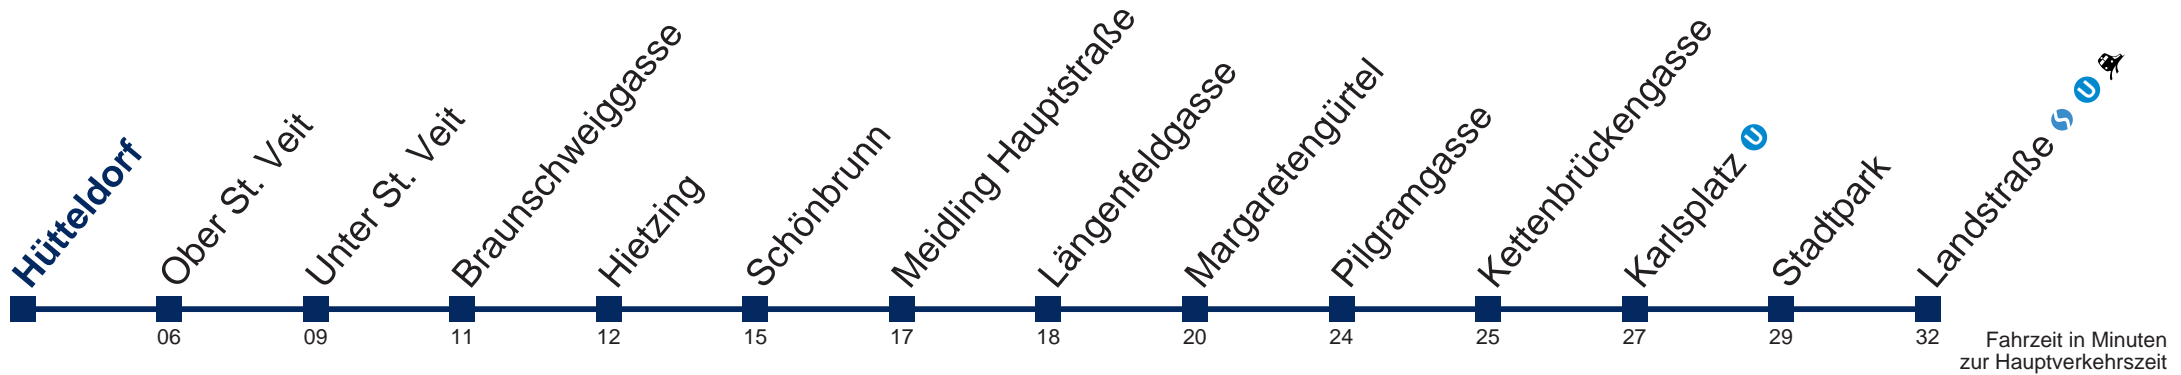

U4E Landstraße

Sonn- und Feiertags

19	39	-	-	Intervall 5' - 6'	-	-	-
20	-	-	-	-	-	-	-
21	-	-	-	-	-	-	-
22	-	-	-	-	-	-	-
23	-	-	-	-	-	-	57
0	02	10					

Kaufen Sie Ihre Tickets bequem mit der WienMobil-App.
Buy your tickets easily via our WienMobil app.