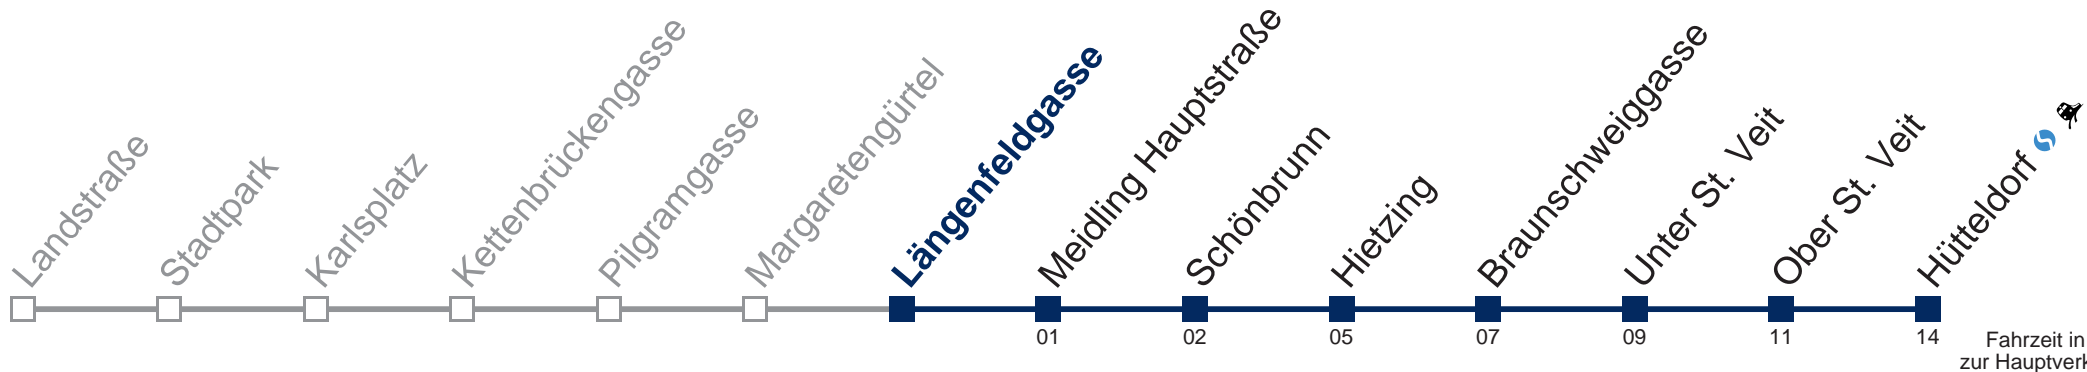

U4E Hütteldorf

Fahrzeit in Minuten zur Hauptverkehrszeit

Sonn- und Feiertags

20	09	-	-	Intervall 4' - 5'	-	-	-
21	-	-	-	-	-	-	-
22	-	-	-	-	-	-	-
23	-	-	-	-	-	-	-
0	-	-	-	-	-	-	43

Kaufen Sie Ihre Tickets bequem mit der WienMobil-App.
Buy your tickets easily via our WienMobil app.