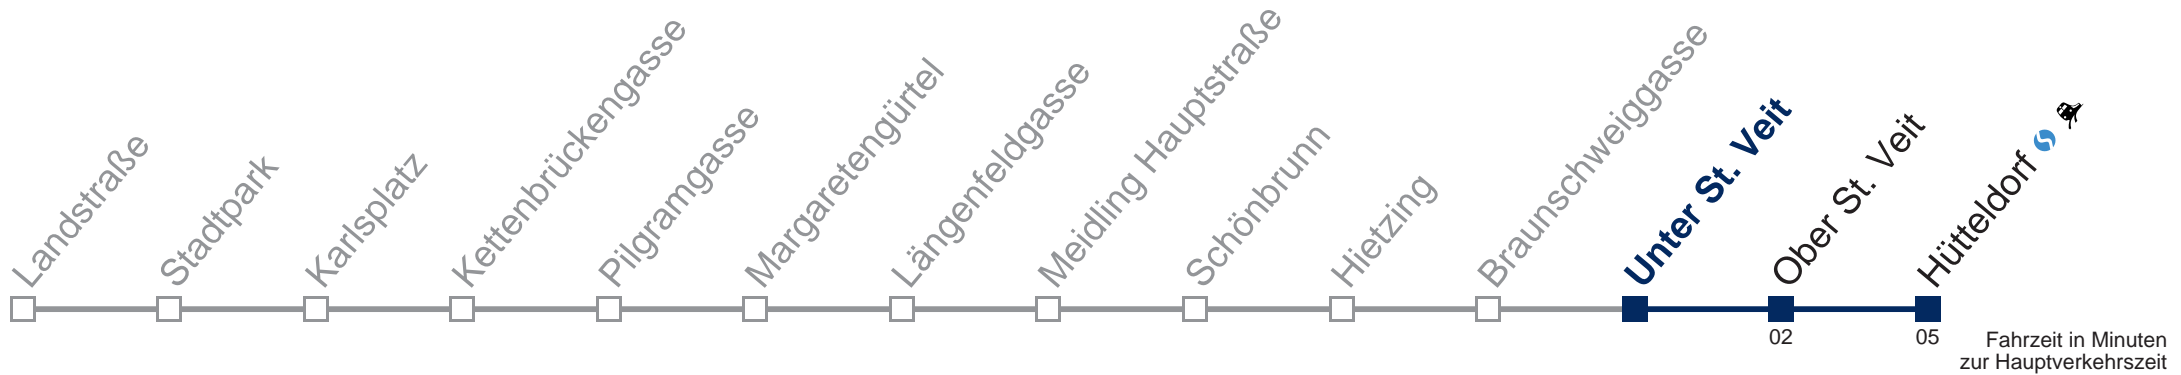

U4E Hütteldorf

Sonn- und Feiertags

20	18	-	-	Intervall 4' - 5'	-	-	-
21	-	-	-	-	-	-	-
22	-	-	-	-	-	-	-
23	-	-	-	-	-	-	-
0	-	-	-	-	-	-	52

Kaufen Sie Ihre Tickets bequem mit der WienMobil-App.
Buy your tickets easily via our WienMobil app.