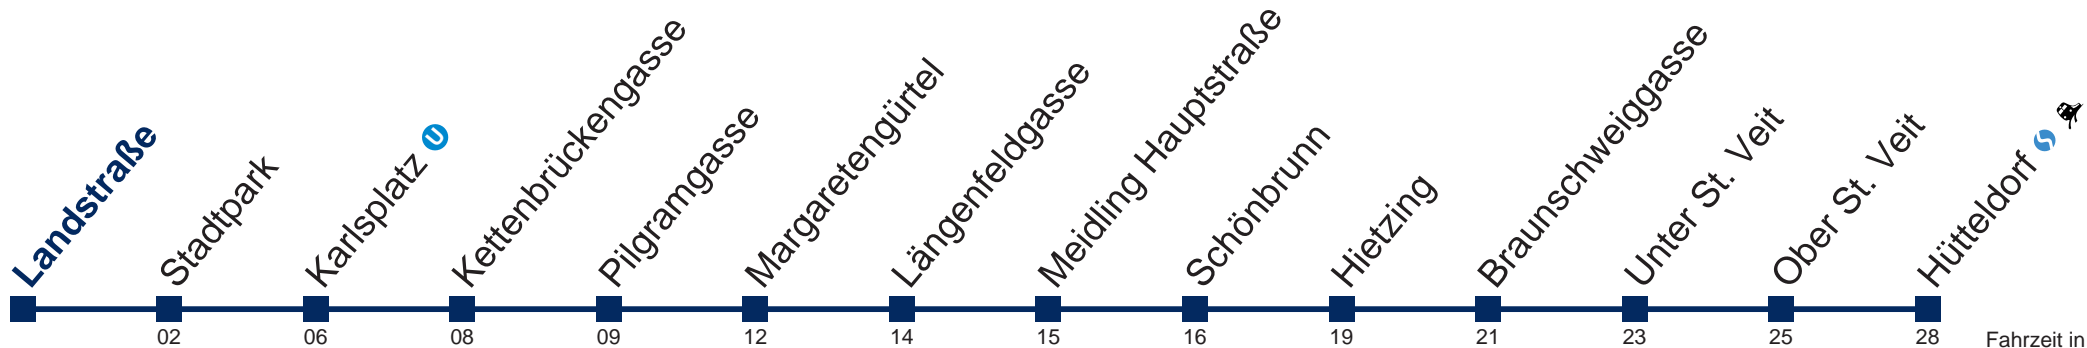

U4E Hütteldorf

Fahrzeit in Minuten zur Hauptverkehrszeit

Sonn- und Feiertags

19	55												
20	00	-	-	Intervall 5'	-	-	-	-	-	-	-	-	-
21	-	-	-	-	-	-	-	-	-	-	-	-	-
22	-	-	-	-	-	-	-	-	-	-	-	-	-
23	-	-	-	-	-	-	-	-	-	-	-	-	-
0	-	-	-	-	-	-	-	-	-	-	-	-	30

Kaufen Sie Ihre Tickets bequem mit der WienMobil-App.
Buy your tickets easily via our WienMobil app.