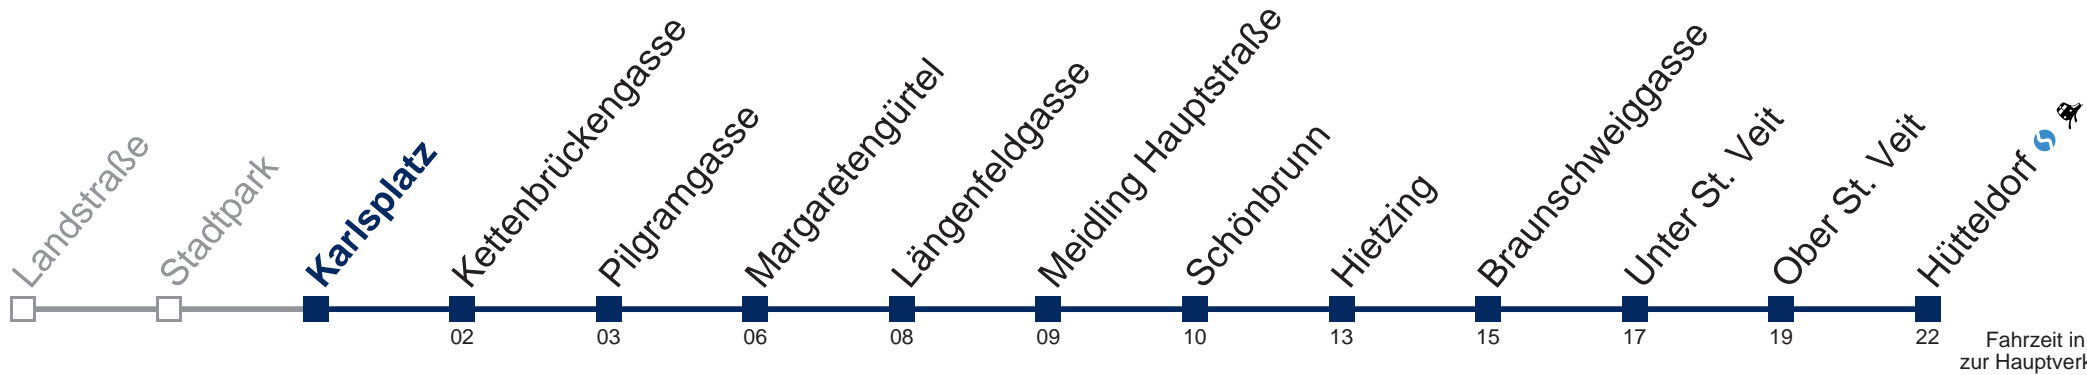

U4E Hütteldorf

Sonn- und Feiertags

20	01	-	-	Intervall 4' - 5'	-	-	-
21	-	-	-	-	-	-	-
22	-	-	-	-	-	-	-
23	-	-	-	-	-	-	-
0	-	-	-	-	-	-	35

Kaufen Sie Ihre Tickets bequem mit der WienMobil-App.
Buy your tickets easily via our WienMobil app.