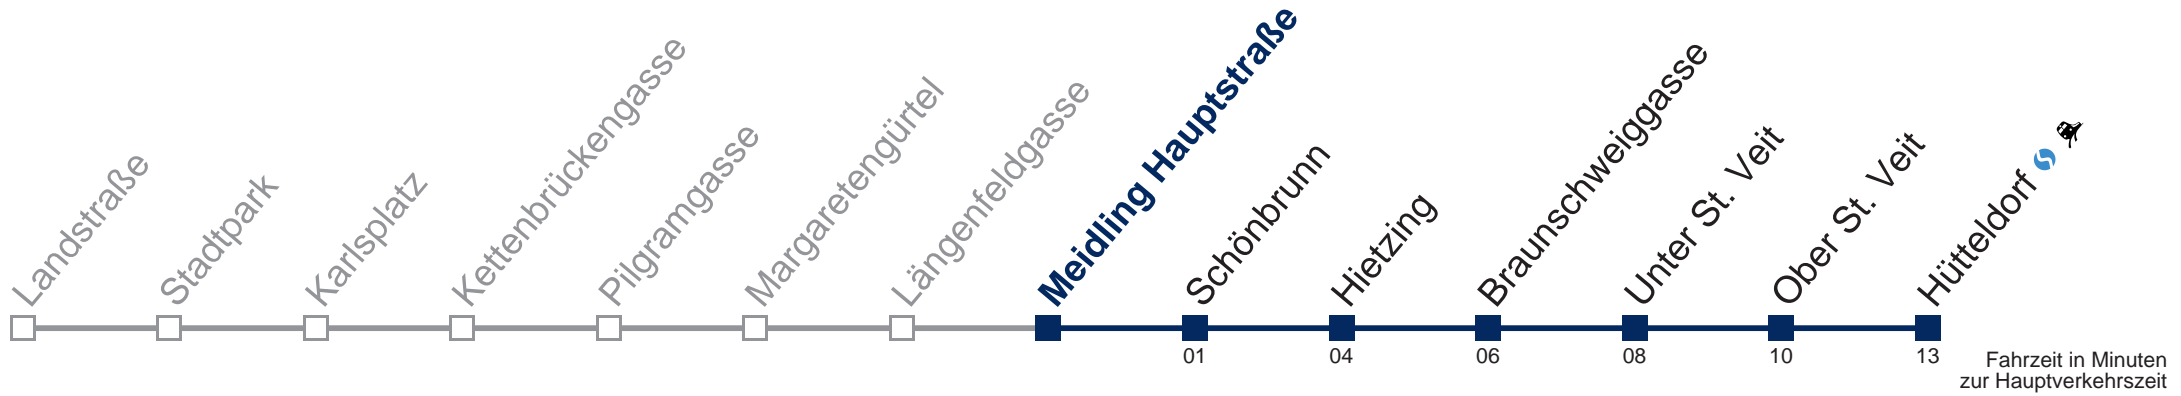

U4E Hütteldorf

Sonn- und Feiertags

20	10	-	-	Intervall 4' - 5'	-	-	-	-
21	-	-	-	-	-	-	-	-
22	-	-	-	-	-	-	-	-
23	-	-	-	-	-	-	-	-
0	-	-	-	-	-	-	-	44

Kaufen Sie Ihre Tickets bequem mit der WienMobil-App.
Buy your tickets easily via our WienMobil app.