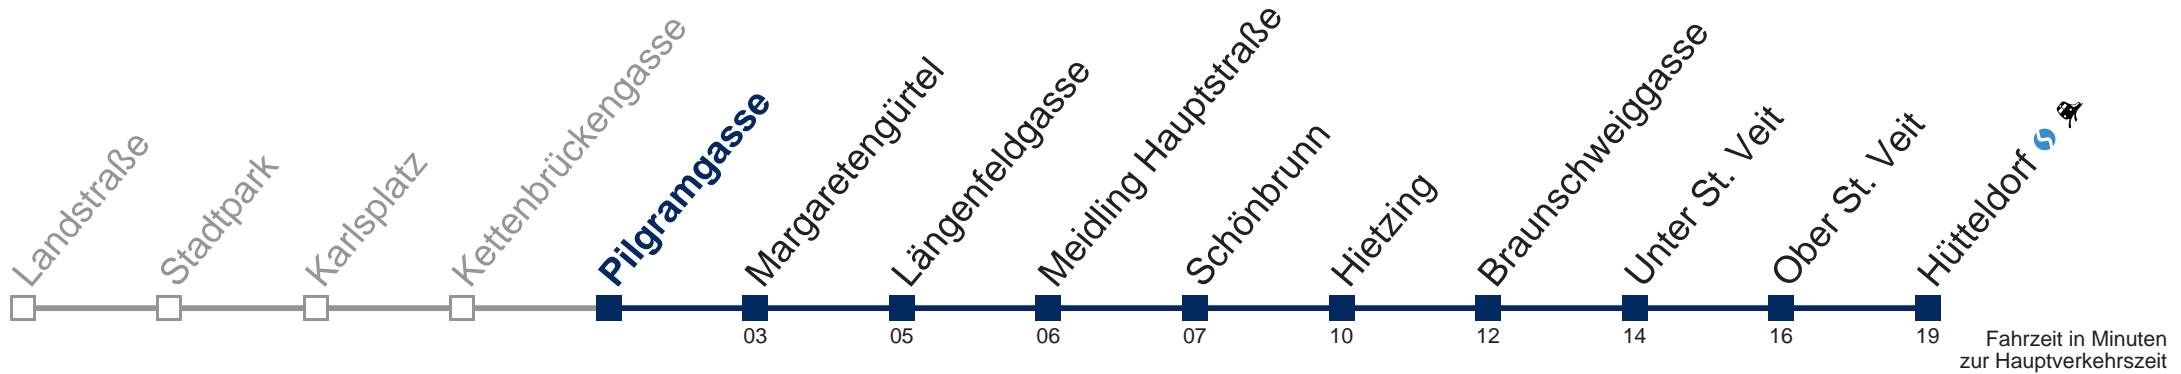

U4E Hütteldorf

Sonn- und Feiertags

20	04	-	-	Intervall 4' - 5'	-	-	-
21	-	-	-	-	-	-	-
22	-	-	-	-	-	-	-
23	-	-	-	-	-	-	-
0	-	-	-	-	-	-	38

Kaufen Sie Ihre Tickets bequem mit der WienMobil-App.
Buy your tickets easily via our WienMobil app.