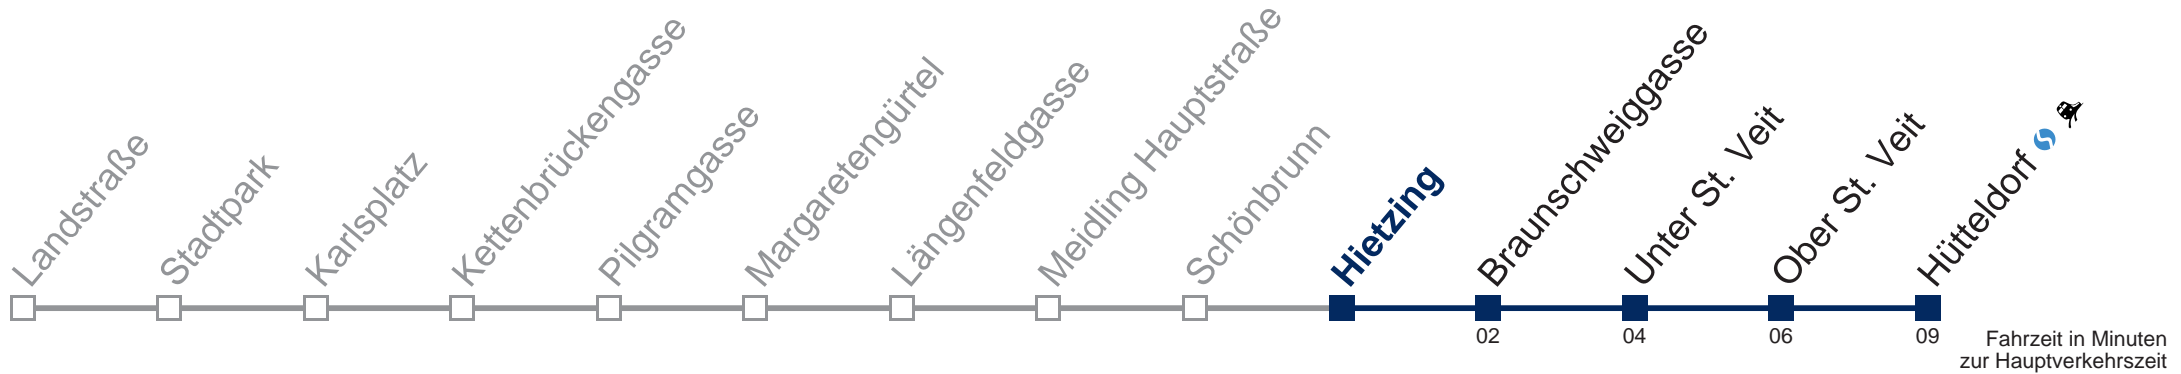

U4E Hütteldorf

Sonn- und Feiertags

20	14	-	-	Intervall 4' - 5'	-	-	-
21	-	-	-	-	-	-	-
22	-	-	-	-	-	-	-
23	-	-	-	-	-	-	-
0	-	-	-	-	-	-	48

Kaufen Sie Ihre Tickets bequem mit der WienMobil-App.
Buy your tickets easily via our WienMobil app.