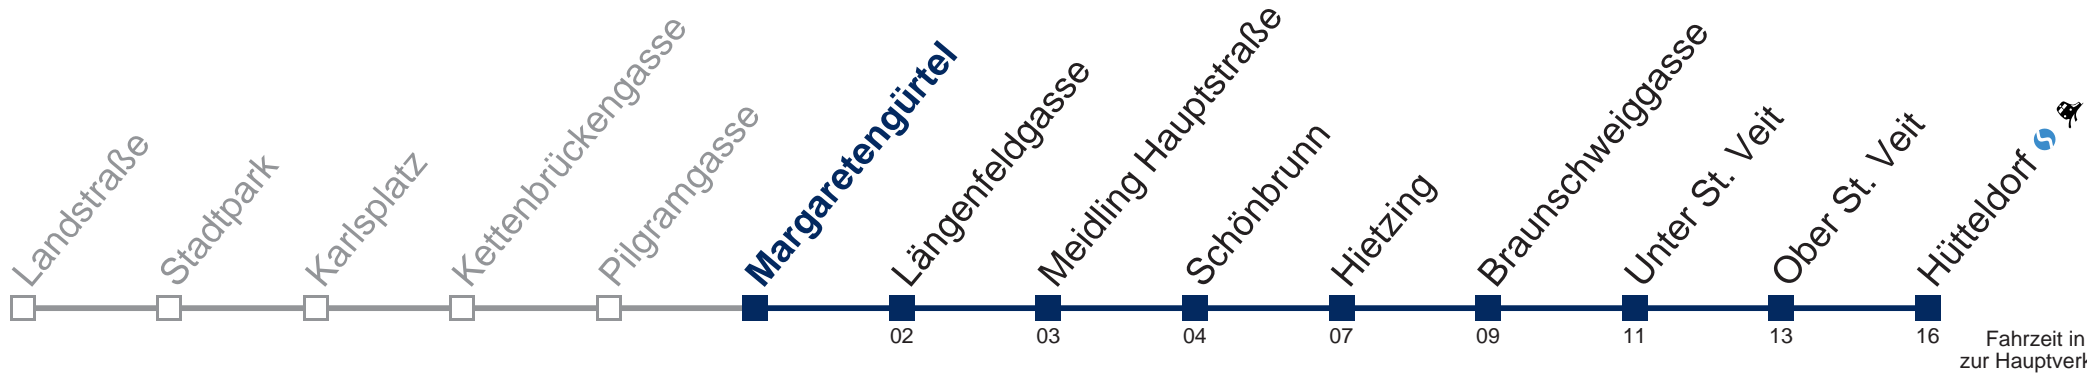

U4E Hütteldorf

Fahrzeit in Minuten zur Hauptverkehrszeit

Sonn- und Feiertags

20	07	-	-	Intervall 4' - 5'	-	-	-
21	-	-	-	-	-	-	-
22	-	-	-	-	-	-	-
23	-	-	-	-	-	-	-
0	-	-	-	-	-	-	41

Kaufen Sie Ihre Tickets bequem mit der WienMobil-App.
Buy your tickets easily via our WienMobil app.