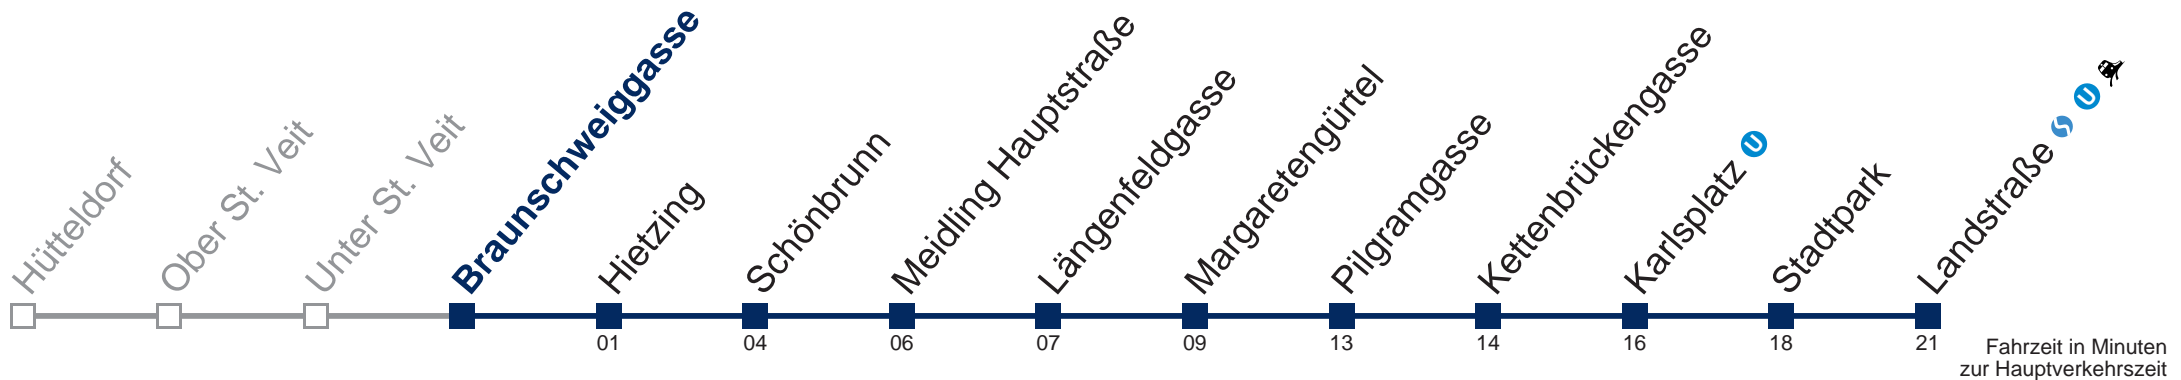

U4E Landstraße

Sonn- und Feiertags

19	50	56																	
20	02	-	-	Intervall 4' - 5'	-	-	-	-	-	-	-	-	-	-	-	-	-	-	-
21	-	-	-	-	-	-	-	-	-	-	-	-	-	-	-	-	-	-	-
22	-	-	-	-	-	-	-	-	-	-	-	-	-	-	-	-	-	-	-
23	-	-	-	-	-	-	-	-	-	-	-	-	-	-	-	-	-	-	-
0	-	-	-	-	-	-	-	-	-	-	-	-	-	-	-	-	-	11	19