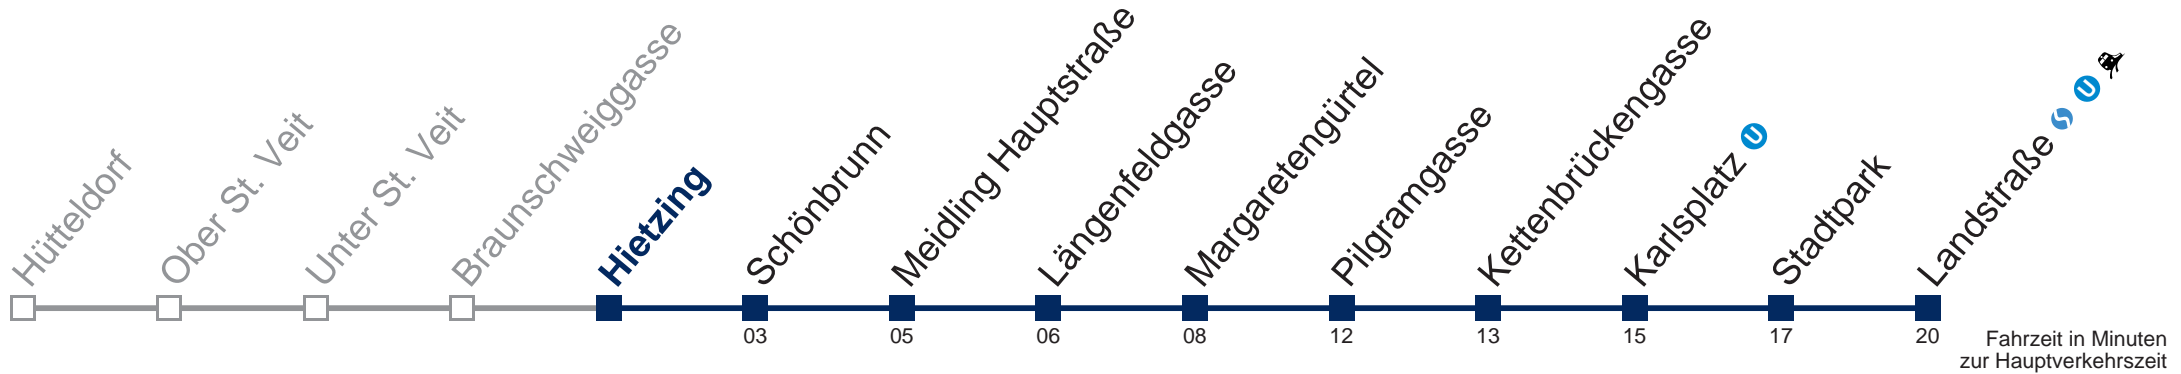

U4E Landstraße

Sonn- und Feiertags

19	51 57
20	03 - - Intervall 3' - 6' - - -
21	- - - - - - - - -
22	- - - - - - - - -
23	- - - - - - - - -
0	- - - - - - - - 12 20

Kaufen Sie Ihre Tickets bequem mit der WienMobil-App.
Buy your tickets easily via our WienMobil app.