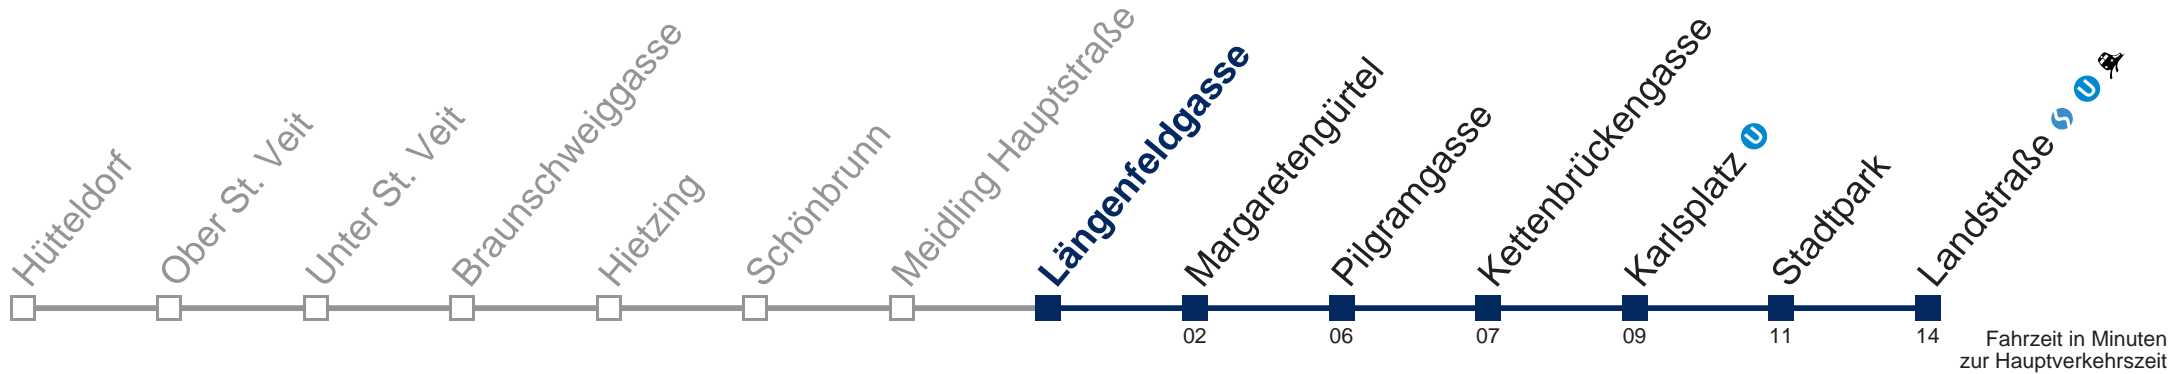

U4E Landstraße

Sonn- und Feiertags

19	57
20	02 - - Intervall 3' - 6' - - -
21	- - - - - - - - -
22	- - - - - - - - -
23	- - - - - - - - -
0	- - - - - - - - 17 25

Kaufen Sie Ihre Tickets bequem mit der WienMobil-App.
Buy your tickets easily via our WienMobil app.