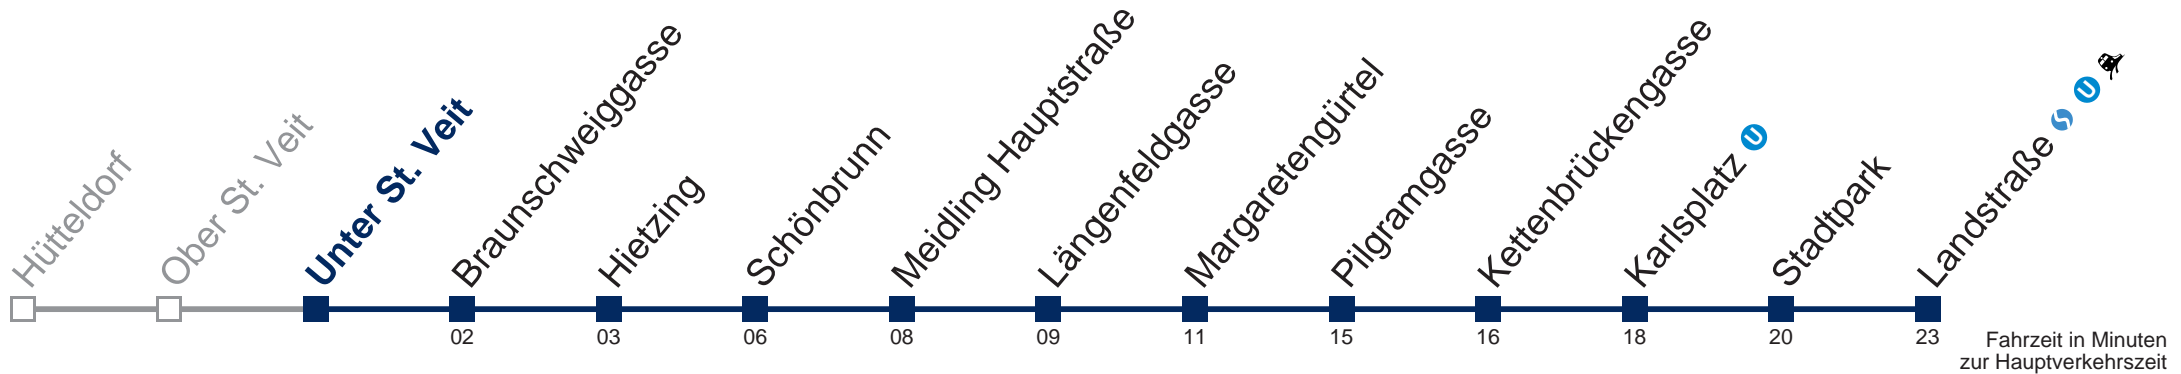

U4E Landstraße

Sonn- und Feiertags

19	48 54
20	00 - - Intervall 4' - 5' - - -
21	- - - - - - - - - - -
22	- - - - - - - - - - -
23	- - - - - - - - - 59
0	04 09 17

Kaufen Sie Ihre Tickets bequem mit der WienMobil-App.
Buy your tickets easily via our WienMobil app.