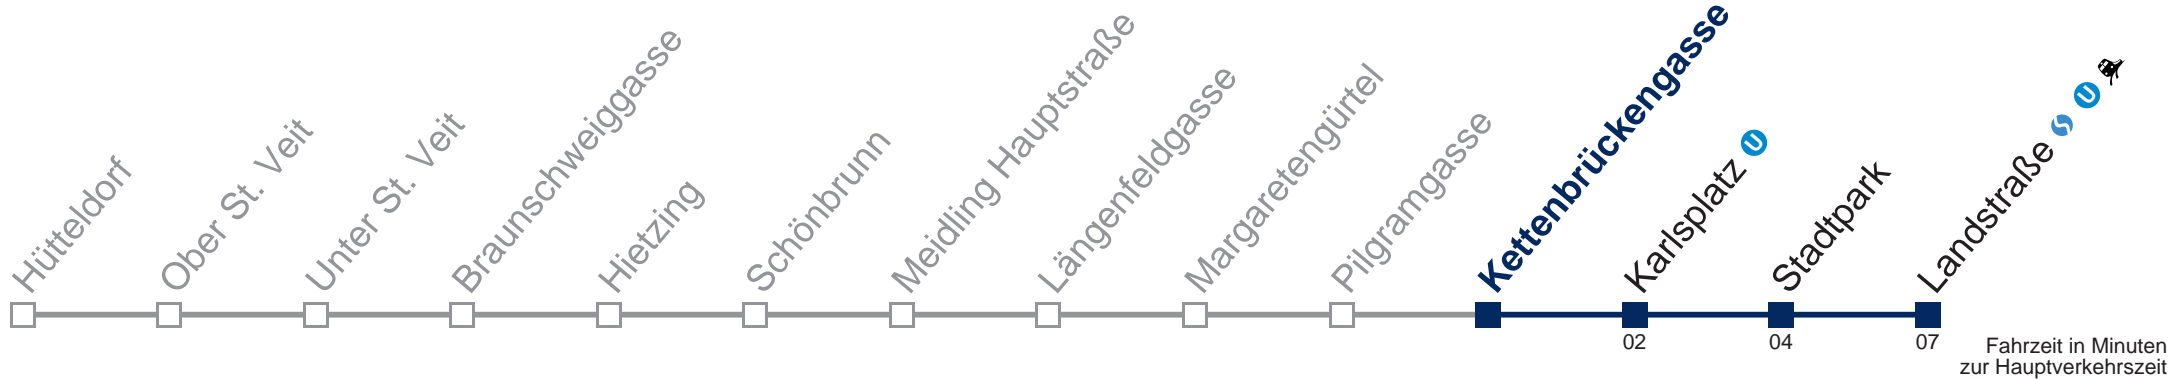

U4E Landstraße

Sonn- und Feiertags

20	04	-	-	Intervall 4' - 6'	-	-	-
21	-	-	-	-	-	-	-
22	-	-	-	-	-	-	-
23	-	-	-	-	-	-	-
0	-	-	-	-	-	24	32

Kaufen Sie Ihre Tickets bequem mit der WienMobil-App.
Buy your tickets easily via our WienMobil app.