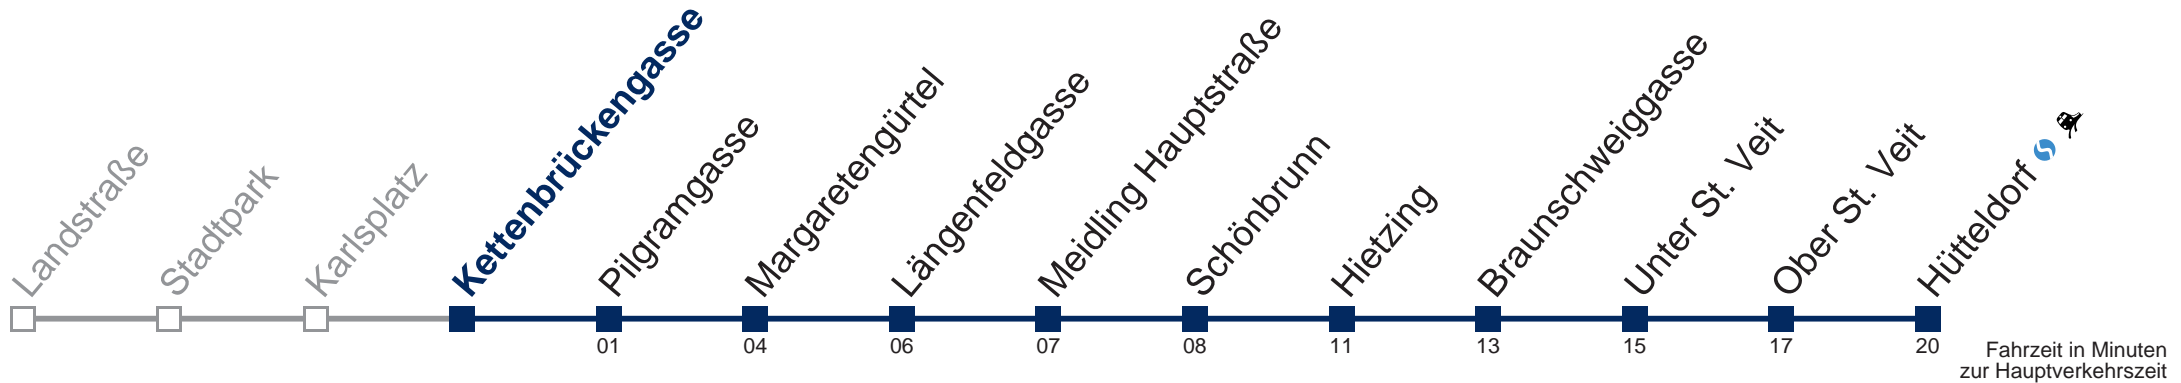

U4E Hütteldorf

Sonn- und Feiertags

20	03	-	-	Intervall 4' - 5'	-	-	-
21	-	-	-	-	-	-	-
22	-	-	-	-	-	-	-
23	-	-	-	-	-	-	-
0	-	-	-	-	-	-	37

Kaufen Sie Ihre Tickets bequem mit der WienMobil-App.
Buy your tickets easily via our WienMobil app.