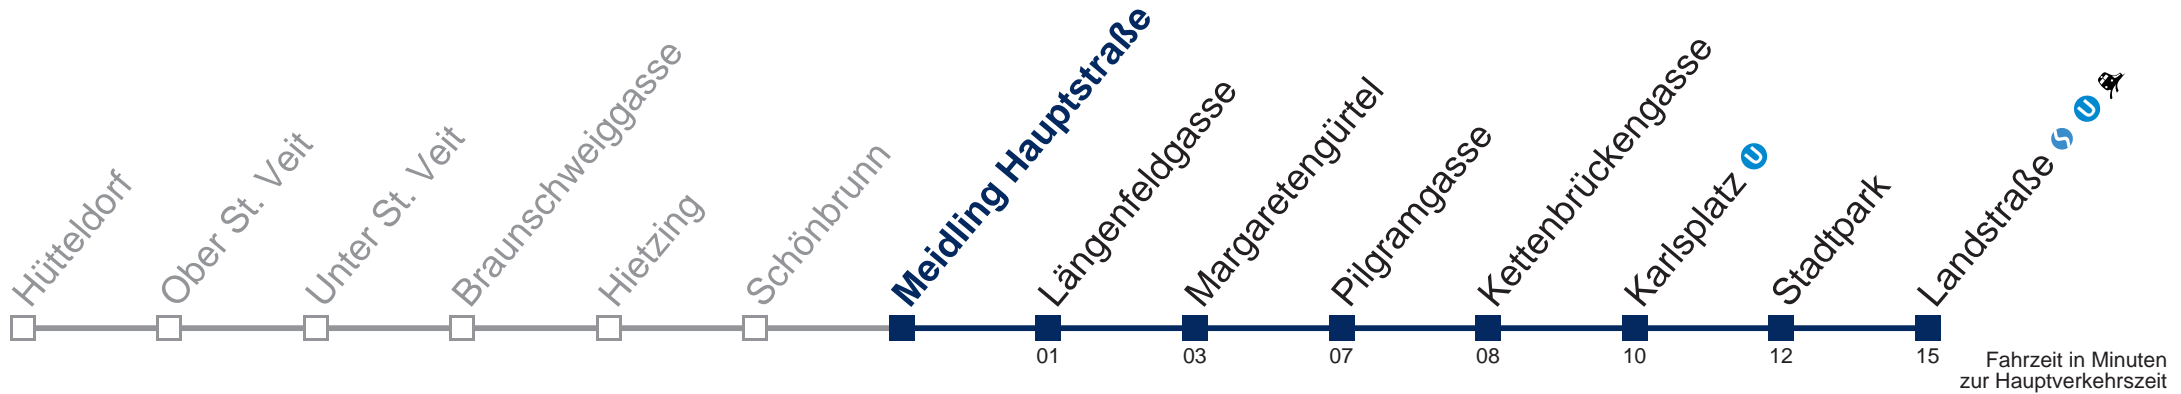

U4E Landstraße

Sonn- und Feiertags

19	56																			
20	01	-	-	Intervall 3' - 6'	-	-	-	-	-	-	-	-	-	-	-	-	-	-	-	-
21	-	-	-	-	-	-	-	-	-	-	-	-	-	-	-	-	-	-	-	-
22	-	-	-	-	-	-	-	-	-	-	-	-	-	-	-	-	-	-	-	-
23	-	-	-	-	-	-	-	-	-	-	-	-	-	-	-	-	-	-	-	-
0	-	-	-	-	-	-	-	-	-	-	-	-	-	-	-	-	-	-	16	24

Kaufen Sie Ihre Tickets bequem mit der WienMobil-App.
Buy your tickets easily via our WienMobil app.