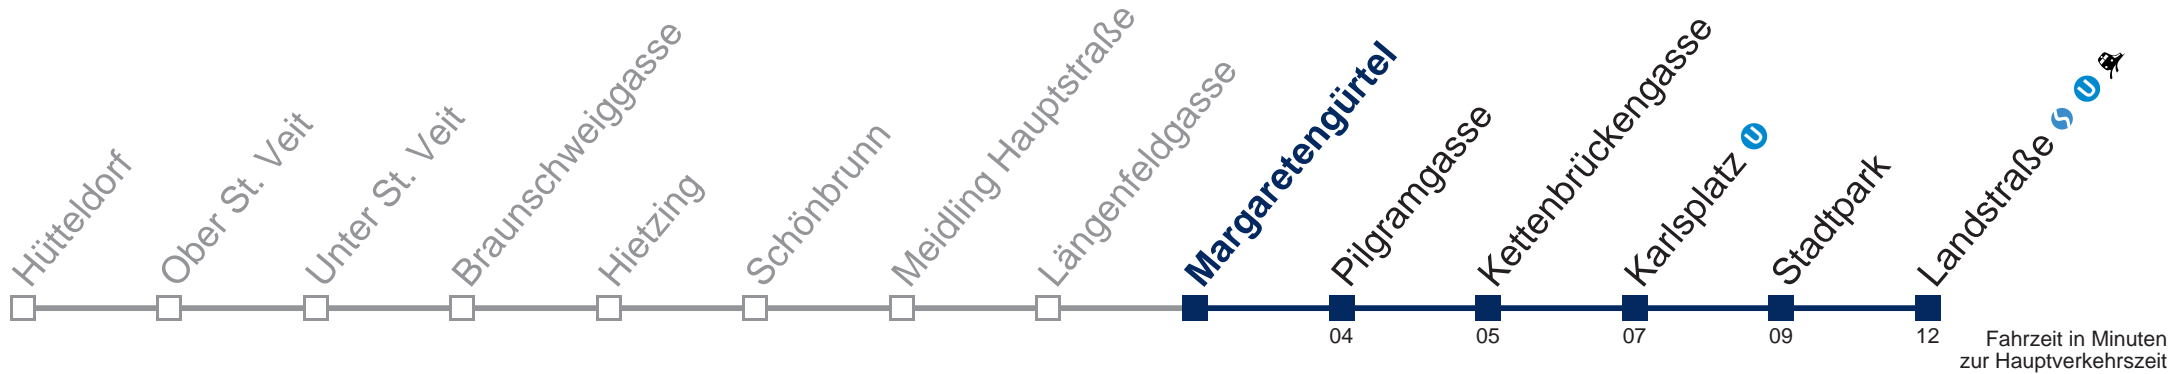

U4E Landstraße

Sonn- und Feiertags

19	59								
20	04	-	-	Intervall 4' - 6'	-	-	-	-	-
21	-	-	-	-	-	-	-	-	-
22	-	-	-	-	-	-	-	-	-
23	-	-	-	-	-	-	-	-	-
0	-	-	-	-	-	-	-	-	19 27

Kaufen Sie Ihre Tickets bequem mit der WienMobil-App.
Buy your tickets easily via our WienMobil app.

Auskunft Servicetelefon 01/7909 100
Änderungen vorbehalten