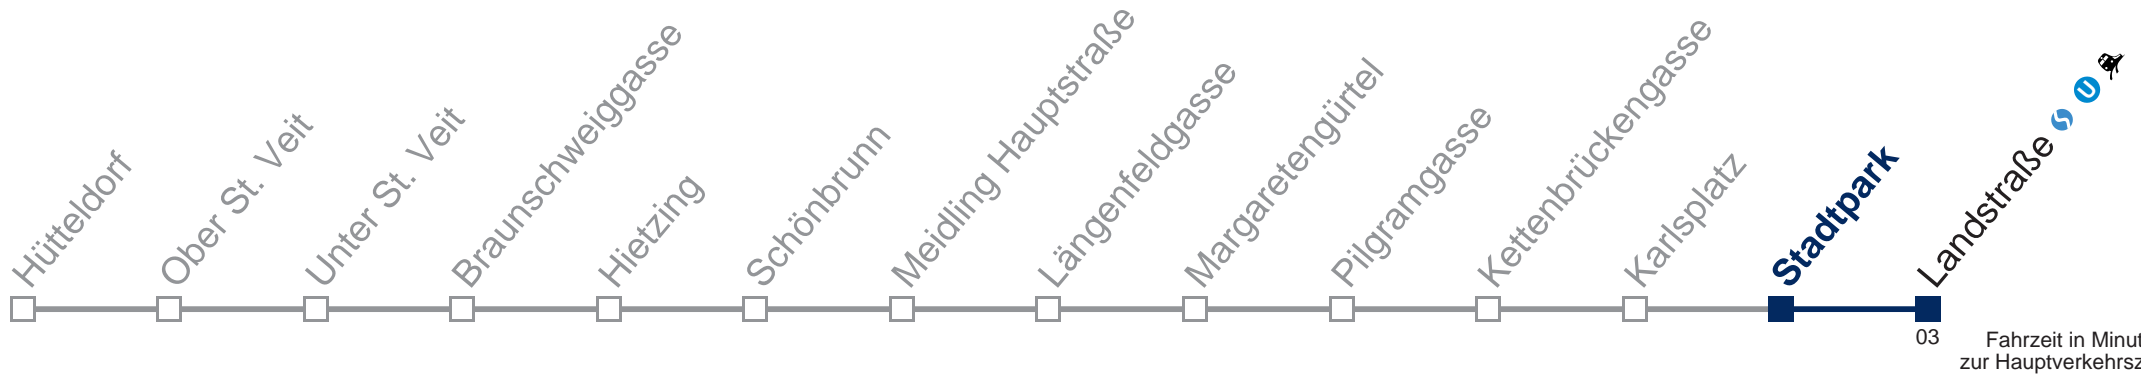

U4E Landstraße

Sonn- und Feiertags

20	08	-	-	Intervall 3' - 6'	-	-	-
21	-	-	-	-	-	-	-
22	-	-	-	-	-	-	-
23	-	-	-	-	-	-	-
0	-	-	-	-	-	-	27 35

Kaufen Sie Ihre Tickets bequem mit der WienMobil-App.
Buy your tickets easily via our WienMobil app.