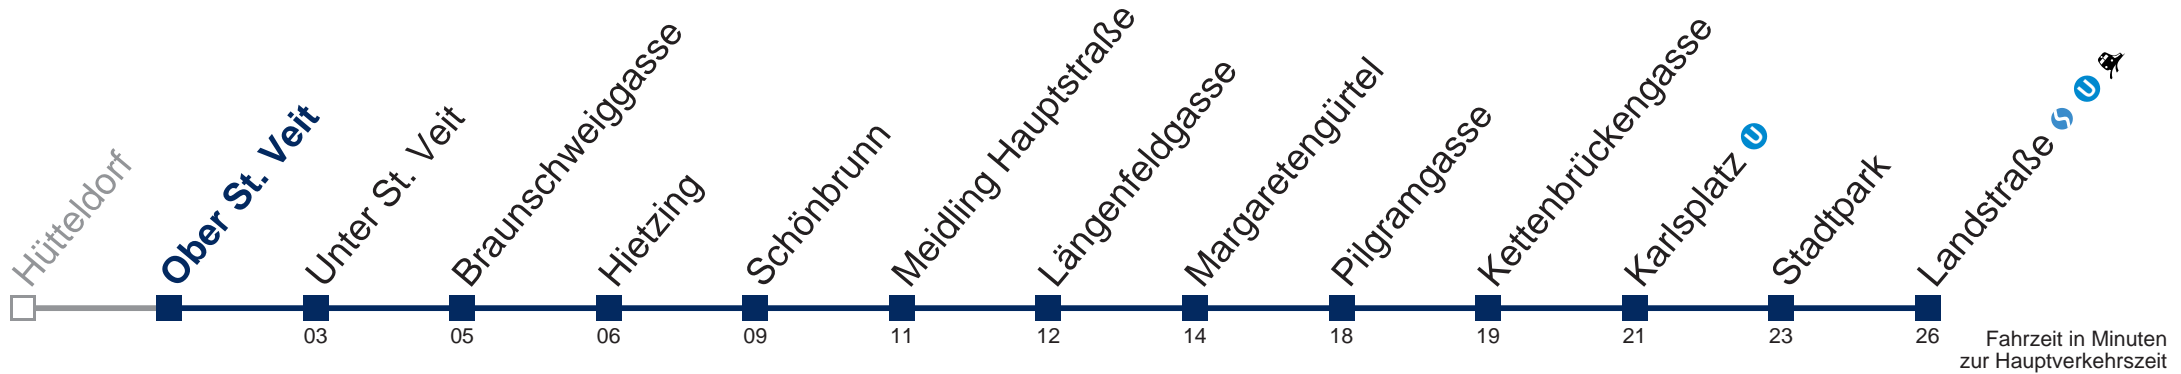

U4E Landstraße

Sonn- und Feiertags

19	45	-	-	Intervall 3' - 6'	-	-	-
20	-	-	-	-	-	-	-
21	-	-	-	-	-	-	-
22	-	-	-	-	-	-	-
23	-	-	-	-	-	-	56
0	01	06	14				

Kaufen Sie Ihre Tickets bequem mit der WienMobil-App.
Buy your tickets easily via our WienMobil app.