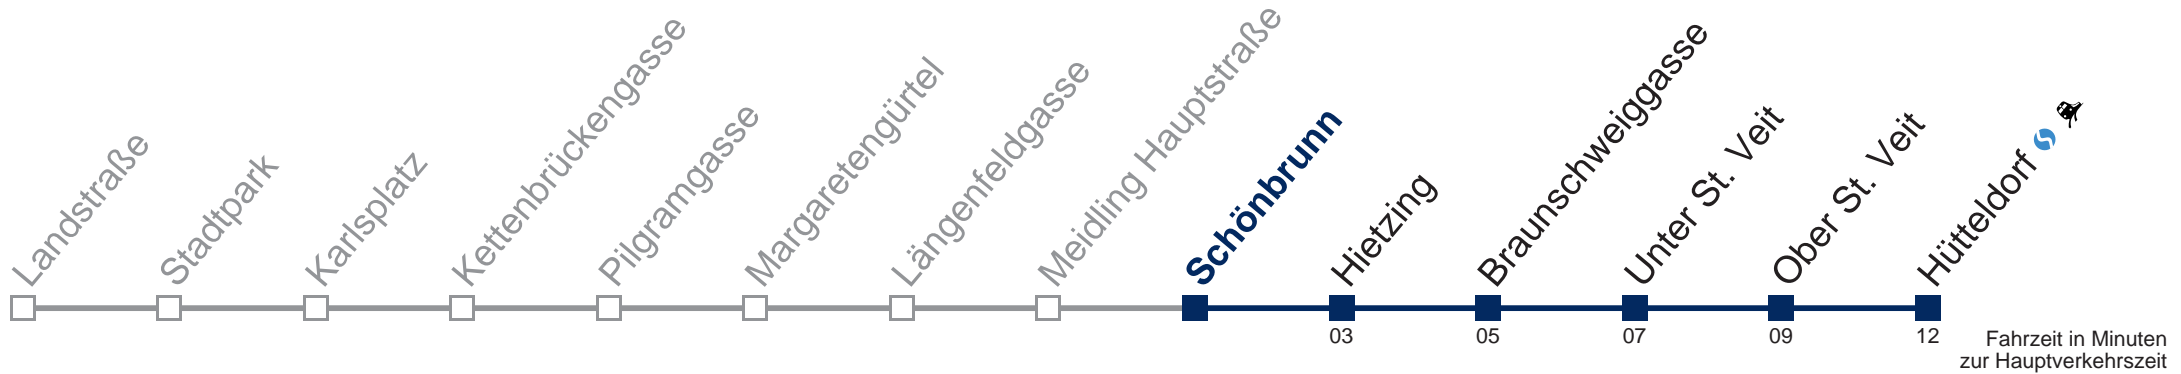

U4E Hütteldorf

Sonn- und Feiertags

20	11	-	-	Intervall 4' - 5'	-	-	-
21	-	-	-	-	-	-	-
22	-	-	-	-	-	-	-
23	-	-	-	-	-	-	-
0	-	-	-	-	-	-	45

Kaufen Sie Ihre Tickets bequem mit der WienMobil-App.
Buy your tickets easily via our WienMobil app.