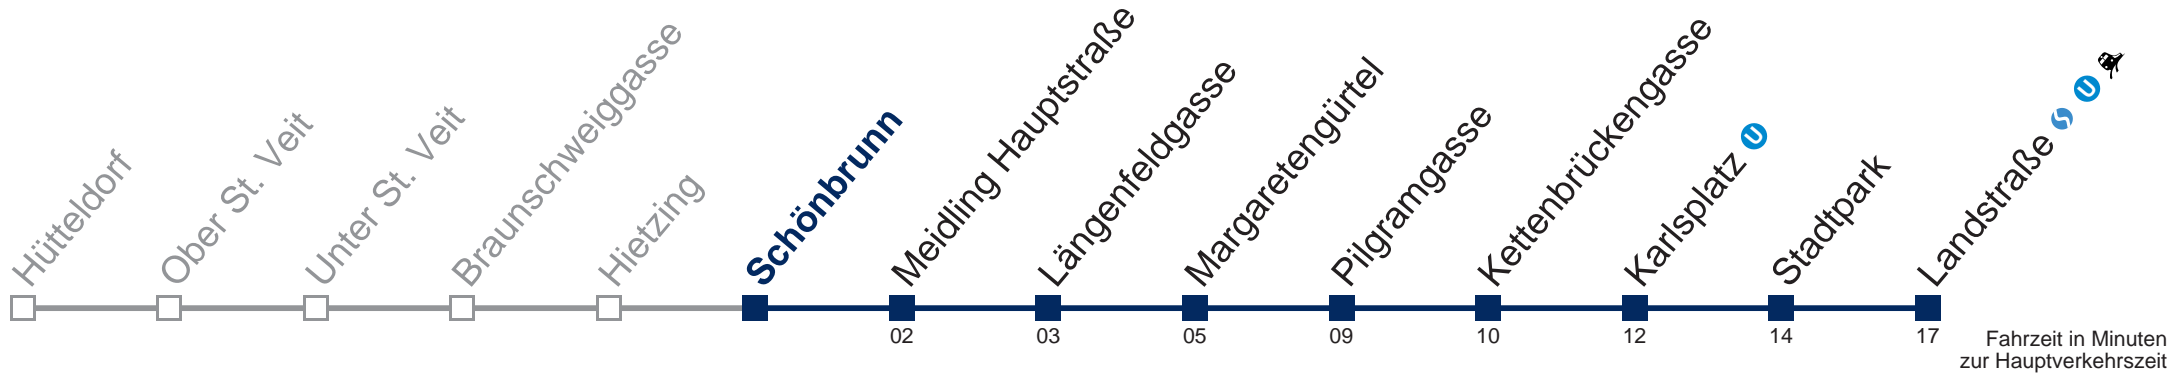

U4E Landstraße

Sonn- und Feiertags

19	54
20	00 - - Intervall 4' - 6' - - -
21	- - - - - - - - -
22	- - - - - - - - -
23	- - - - - - - - -
0	- - - - - - - - 15 23

Kaufen Sie Ihre Tickets bequem mit der WienMobil-App.
Buy your tickets easily via our WienMobil app.