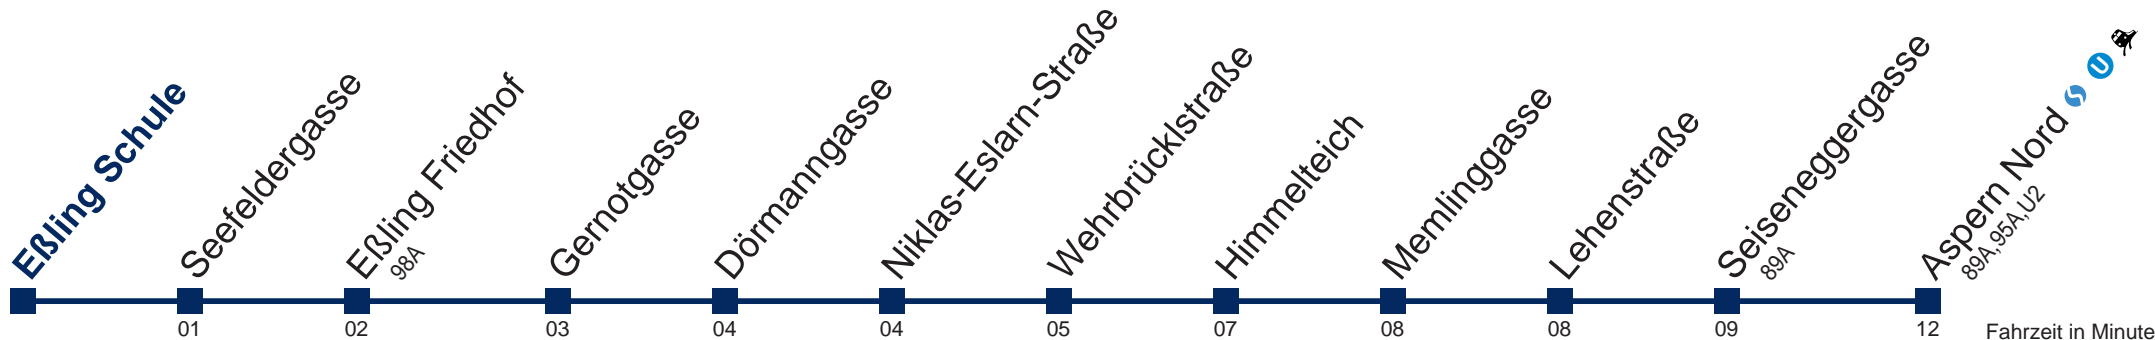

# 99B Aspern Nord

Fahrzeit in Minuten zur Hauptverkehrszeit