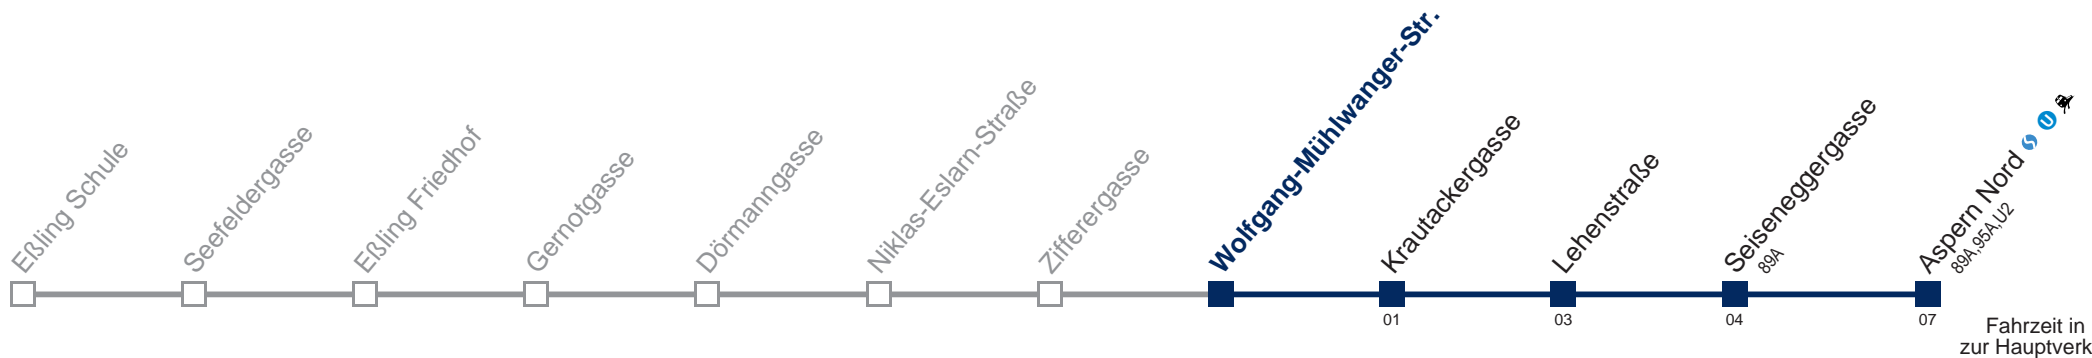

99A Aspern Nord

Fahrzeit in Minuten zur Hauptverkehrszeit

Montag-Freitag (Schule)

4	50
5	19 39
6	02 22 41
7	01 21 41
8	01 21 41
9	01 20 40
10	00 20 40
11	00 20 40
12	00 16 40
13	01 16 39
14	01 21 39
15	01 21 39
16	01 21 39
17	01 21 39
18	01 21 40
19	00 20 40
20	00 20 30 57
21	27 57
22	27 57
23	27 57
0	24 53

Montag-Freitag (Ferien)

4	50
5	19 39
6	02 22 41
7	01 21 41
8	01 21 41
9	01 20 40
10	00 20 40
11	00 20 40
12	00 20 40
13	00 20 40
14	00 20 40
15	00 20 40
16	00 20 40
17	00 20 40
18	00 20 40
19	00 20 40
20	00 20 30 57
21	27 57
22	27 57
23	27 57
0	24 53

Samstag

4	50
5	27 57
6	27
7	00 30
8	00 30
9	00 30
10	00 30
11	00 30
12	00 30
13	00 30
14	00 30
15	00 30
16	00 30
17	00 30
18	00 30
19	00 30
20	00 27 57
21	27 57
22	27 57
23	27 57
0	24 53

Sonn- und Feiertags

4	50
5	27 57
6	27 57
7	27 57
8	27
9	00 30
10	00 30
11	00 30
12	00 30
13	00 30
14	00 30
15	00 30
16	00 30
17	00 30
18	00 30
19	00 30
20	00 27 57
21	27 57
22	27 57
23	27 57
0	24 53

Kaufen Sie Ihre Tickets bequem mit der WienMobil-App.
Buy your tickets easily via our WienMobil app.