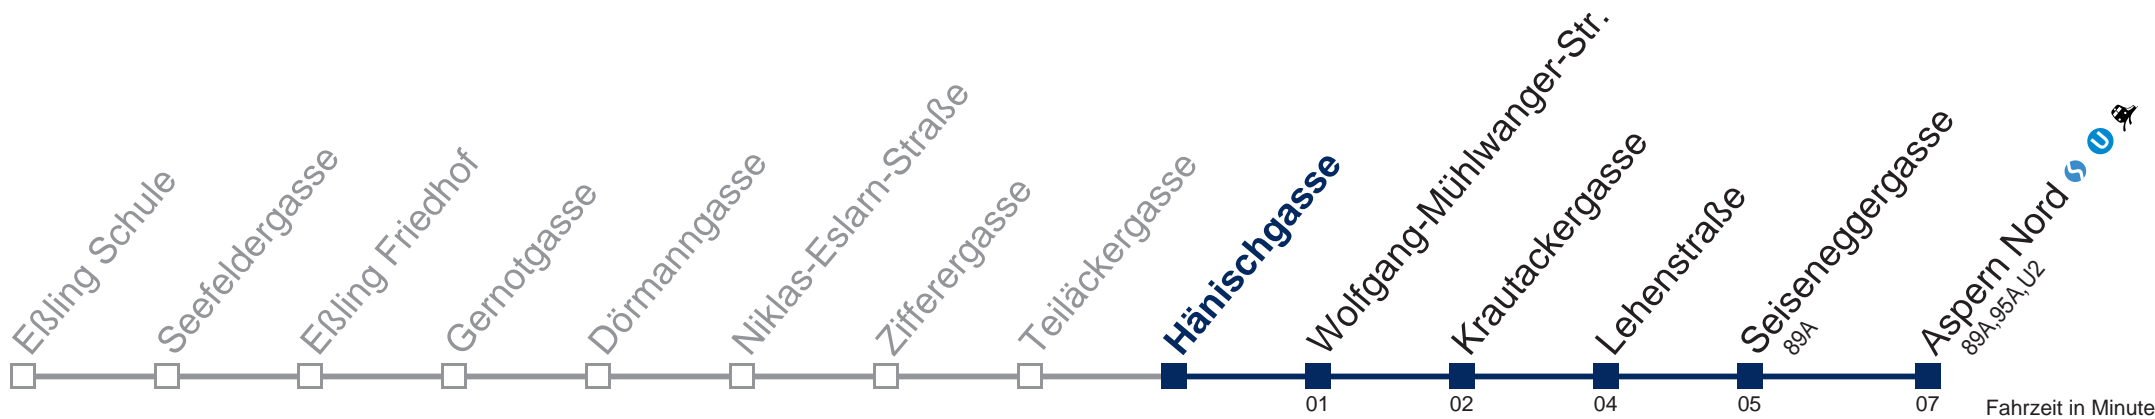

99A Aspern Nord

Fahrzeit in Minuten zur Hauptverkehrszeit

Montag-Freitag (Schule)

6 01 21
7
8
9
10
11
12
13
14
15 00

Montag-Freitag (Ferien)

6 01 21
7
8
9
10
11
12
13
14 59
15

Samstag

6 26
7
8
9
10
11
12
13
14
15

Sonn- und Feiertags

6 26
7
8
9
10
11
12
13
14
15

Kaufen Sie Ihre Tickets bequem mit der WienMobil-App.
Buy your tickets easily via our WienMobil app.