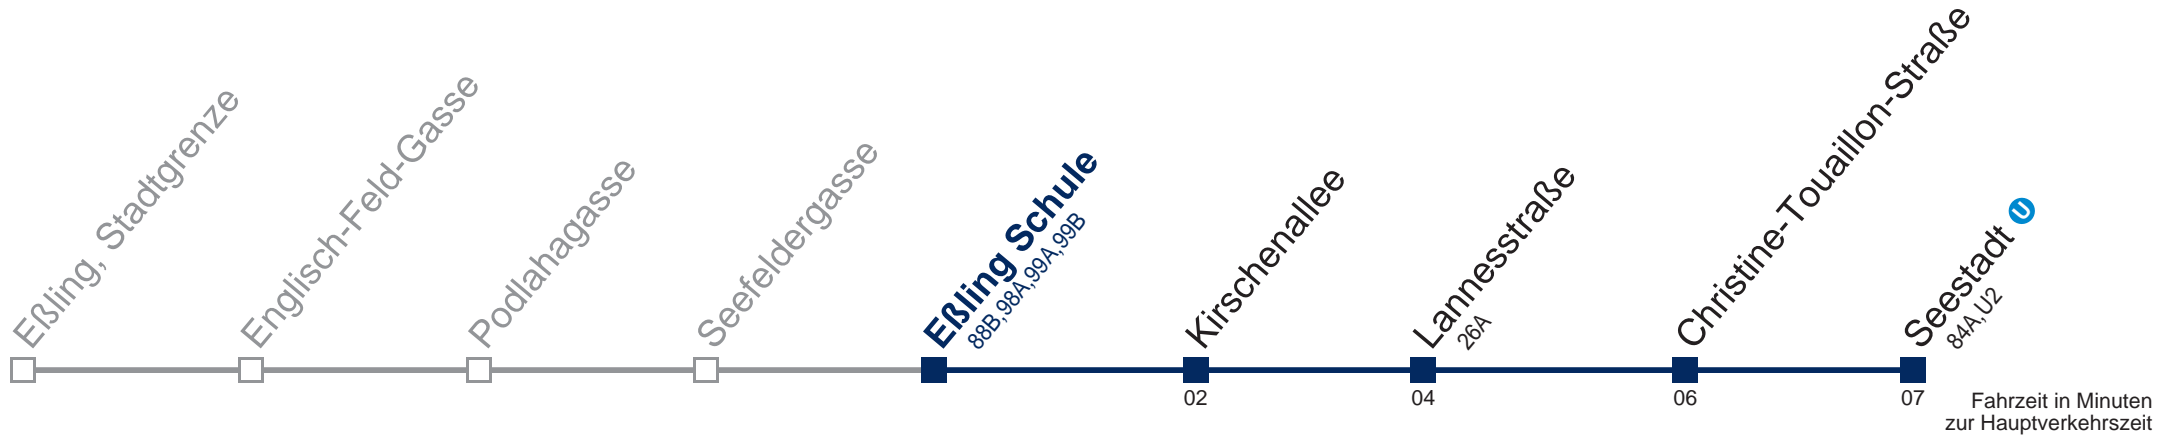

Samstag, Sonn- und Feiertag

kein Betrieb

Kaufen Sie Ihre Tickets bequem mit der WienMobil-App.
Buy your tickets easily via our WienMobil app.

88A Seestadt

Montag-Freitag (Schule)

4	49
5	00 18 34 48
6	00 12 23 35 47 59
7	11 23 35 47 59
8	11 23 35 51
9	11 31 51
10	11 31 51
11	11 31 51
12	11 31 51
13	11 31 49
14	04 19 34 49
15	04 19 34 49
16	04 19 34 49
17	04 19 34 49
18	04 19 34 49
19	04 19