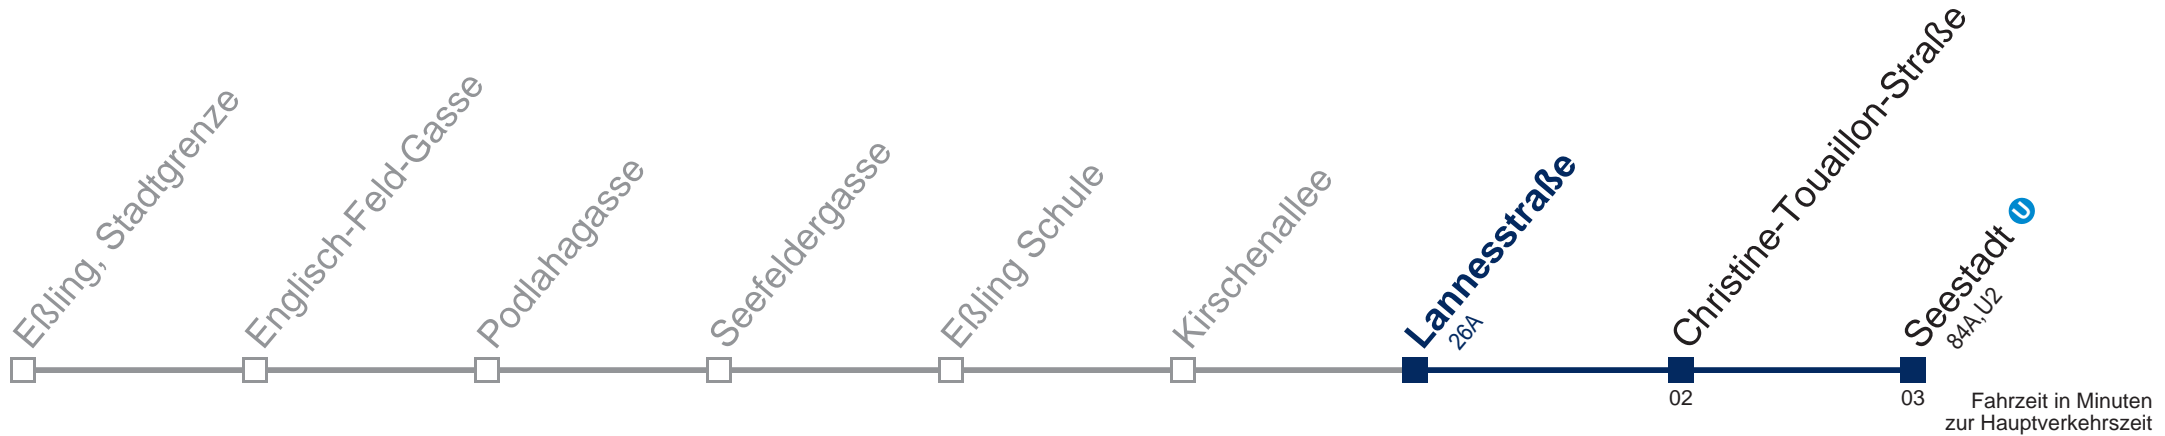

Samstag, Sonn- und Feiertag

kein Betrieb

Kaufen Sie Ihre Tickets bequem mit der WienMobil-App.
Buy your tickets easily via our WienMobil app.

88A Seestadt U

Montag-Freitag (Schule)

4	53
5	03 22 37 51
6	03 15 27 39 51
7	03 15 27 39 51
8	03 15 27 39 55
9	15 35 55
10	15 35 55
11	15 35 55
12	15 35 55
13	15 35 52
14	07 22 37 52
15	07 22 37 52
16	07 22 37 52
17	07 22 37 52
18	07 22 37 52
19	07 22