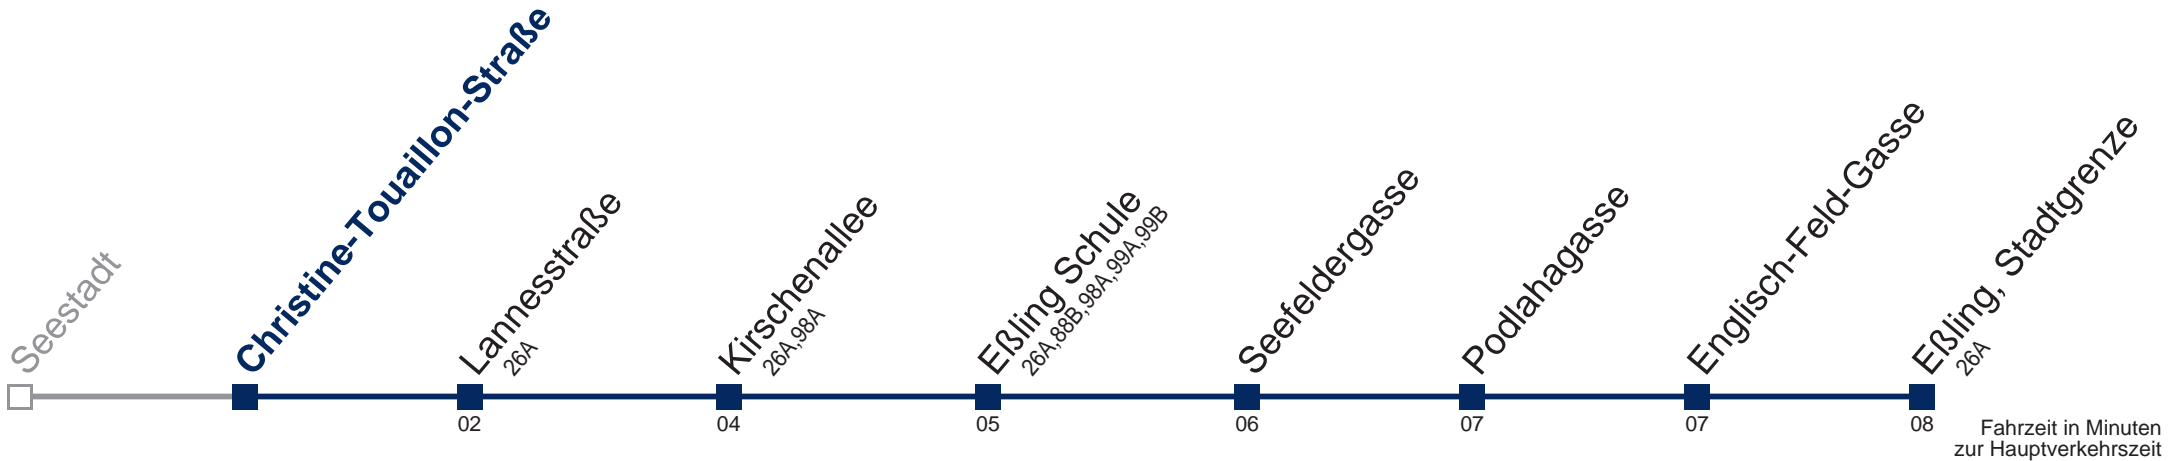

88A Eßling, Stadtgrenze

Montag-Freitag (Schule)

5	01 13 27 39 51
6	03 15 27 39 51
7	03 15 27 39 51
8	03 15 31 51
9	11 31 51
10	11 31 51
11	11 31 51
12	11 31 51
13	11 28 43 58
14	13 28 43 58
15	13 28 43 58
16	13 28 43 58
17	13 28 43 58
18	13 28 43 58
19	13 28 43

Montag-Freitag (Ferien)

5	01 13 31 51
6	11 31 51
7	11 31 51
8	11 31 51
9	11 31 51
10	11 31 51
11	11 31 51
12	11 31 51
13	11 31 51
14	11 31 51
15	11 31 51
16	11 31 51
17	11 31 51
18	11 31 51
19	11 31 51

Samstag, Sonn- und Feiertag

kein Betrieb

Kaufen Sie Ihre Tickets bequem mit der WienMobil-App.
Buy your tickets easily via our WienMobil app.