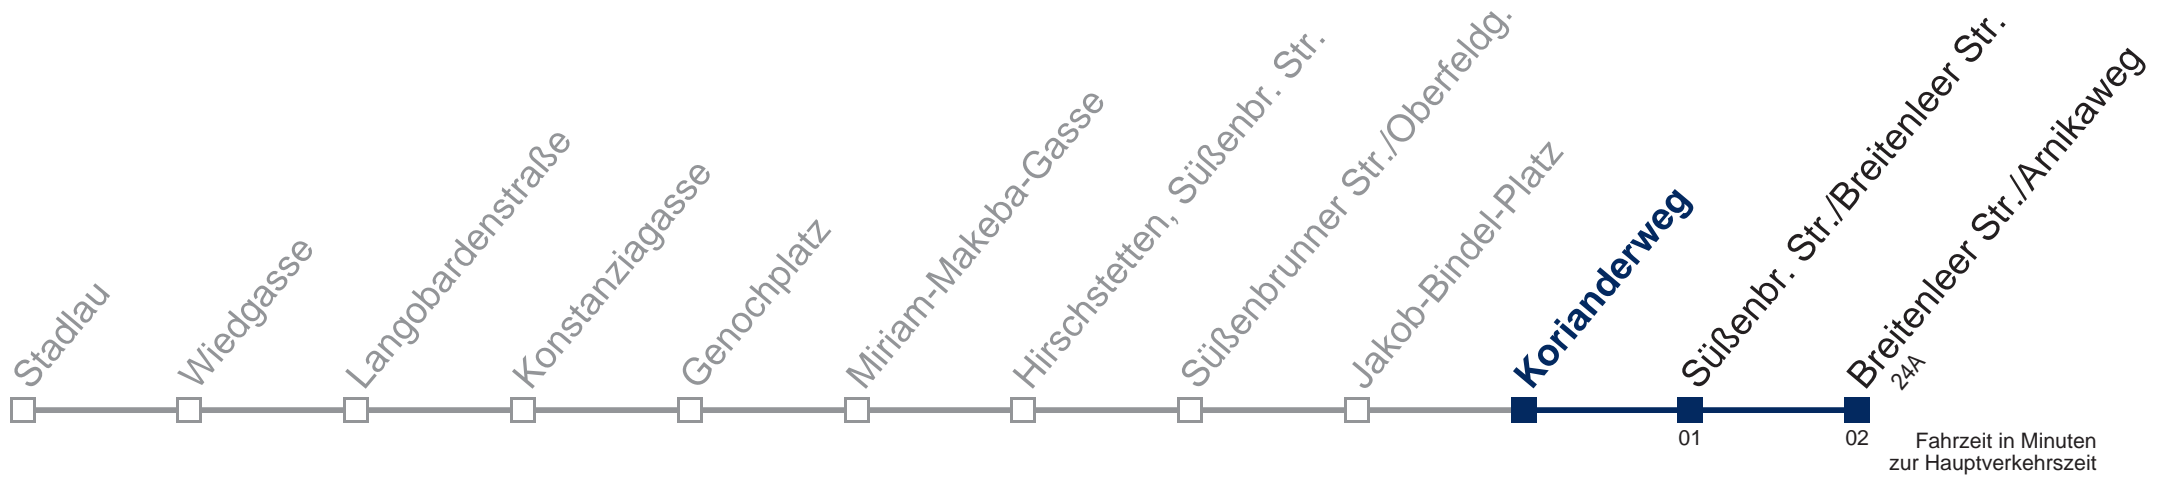

86A Breitenleer Str./Arnikaweg

Montag-Freitag (Schule)

5	30
6	00 32 43 53
7	03 14 24 34 44 54
8	04 14 24 34 48
9	03 18 33 48
10	03 18 33 48
11	03 18 33 48
12	03 18 33 48
13	03 18 33 48
14	03 18 33 48
15	03 18 33 48
16	03 18 33 48
17	03 18 33 48
18	03 17 32
19	02 31
20	01

Montag-Freitag (Ferien)

5	30
6	00 32 47
7	02 18 33 48
8	03 18 33 48
9	03 18 33 48
10	03 18 33 48
11	03 18 33 48
12	03 18 33 48
13	03 18 33 48
14	03 18 33 48
15	03 18 33 48
16	03 18 33 48
17	03 18 33 48
18	03 17 32
19	02 31
20	01

Samstag

5	50
6	16 46
7	17 47
8	17 47
9	17 47
10	17 47
11	17 47
12	17 47
13	17 47
14	17 47
15	17 47
16	17 47
17	17 47
18	17 47
19	16 46
20	02

Sonn- und Feiertags

5	
6	30
7	00 31
8	01 31
9	01 31
10	01 31
11	01 31
12	01 31
13	01 31
14	01 31
15	01 31
16	01 31
17	01 31
18	01 31
19	01 31
20	01

Am 24. und 31.12. Verkehr wie samstags

☐ bis Süßenbr. Str./Breitenleer Str.

Kaufen Sie Ihre Tickets bequem mit der WienMobil-App.
Buy your tickets easily via our WienMobil app.

Auskunft Servicetelefon 01/7909 100
Änderungen vorbehalten