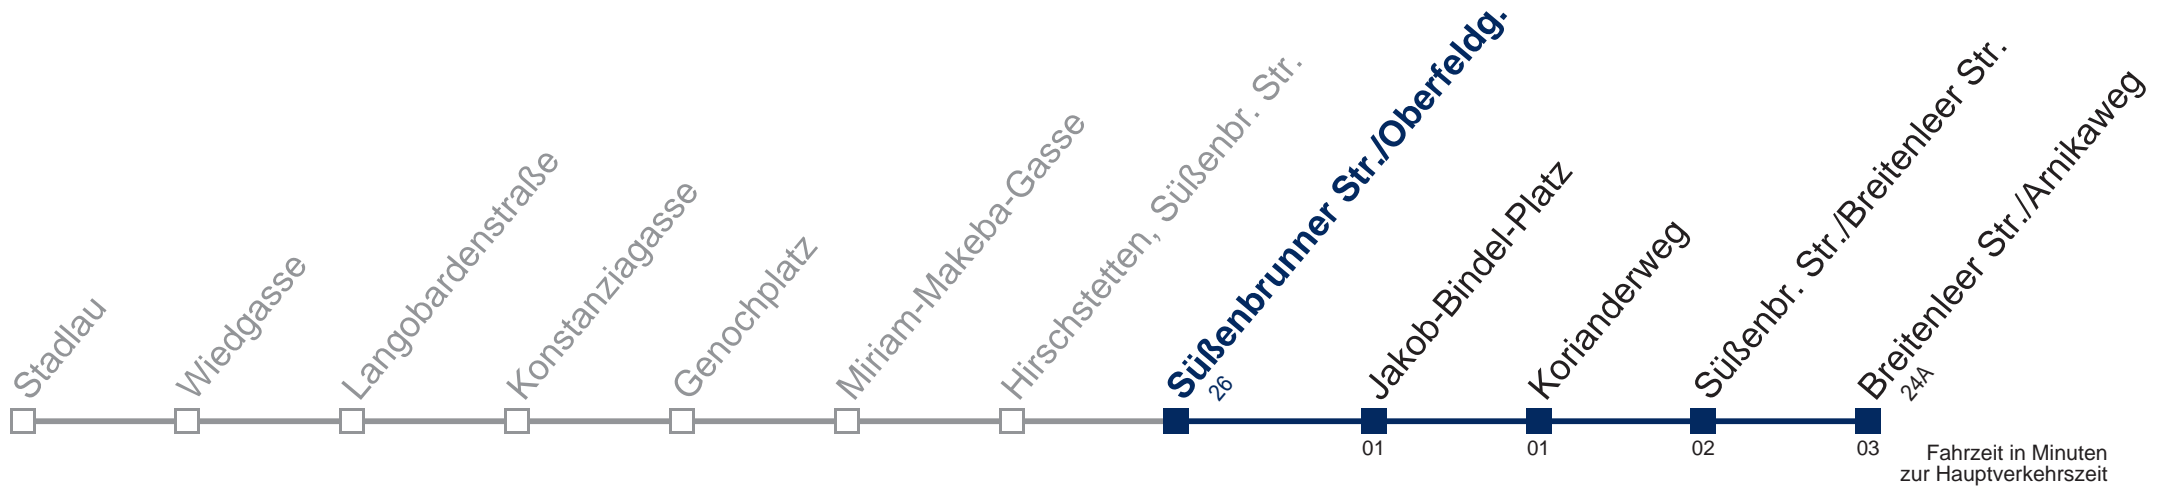

86A Breitenleer Str./Arnikaweg

Montag-Freitag (Schule)

5	29 59
6	31 42 52
7	02 13 23 33 43 53
8	03 13 23 33 47
9	02 17 32 47
10	02 17 32 47
11	02 17 32 47
12	02 17 32 47
13	02 17 32 47
14	02 17 32 47
15	02 17 32 47
16	02 17 32 47
17	02 17 32 47
18	02 16 31
19	01 30
20	00

Montag-Freitag (Ferien)

5	29 59
6	31 46
7	01 17 32 47
8	02 17 32 47
9	02 17 32 47
10	02 17 32 47
11	02 17 32 47
12	02 17 32 47
13	02 17 32 47
14	02 17 32 47
15	02 17 32 47
16	02 17 32 47
17	02 17 32 47
18	02 16 31
19	01 30
20	00

Samstag

5	49
6	15 45
7	15 45
8	15 45
9	16 46
10	16 46
11	16 46
12	16 46
13	16 46
14	16 46
15	16 46
16	16 46
17	16 46
18	16 46
19	14 44
20	00

Sonn- und Feiertags

5	
6	29 59
7	29 59
8	29 59
9	29 59
10	29 59
11	29 59
12	29 59
13	29 59
14	29 59
15	29 59
16	29 59
17	29 59
18	29 59
19	29 59
20	

Am 24. und 31.12. Verkehr wie samstags

□ bis Süßenbr. Str./Breitenleer Str.

Kaufen Sie Ihre Tickets bequem mit der WienMobil-App.
Buy your tickets easily via our WienMobil app.

Auskunft Servicetelefon 01/7909 100
Änderungen vorbehalten