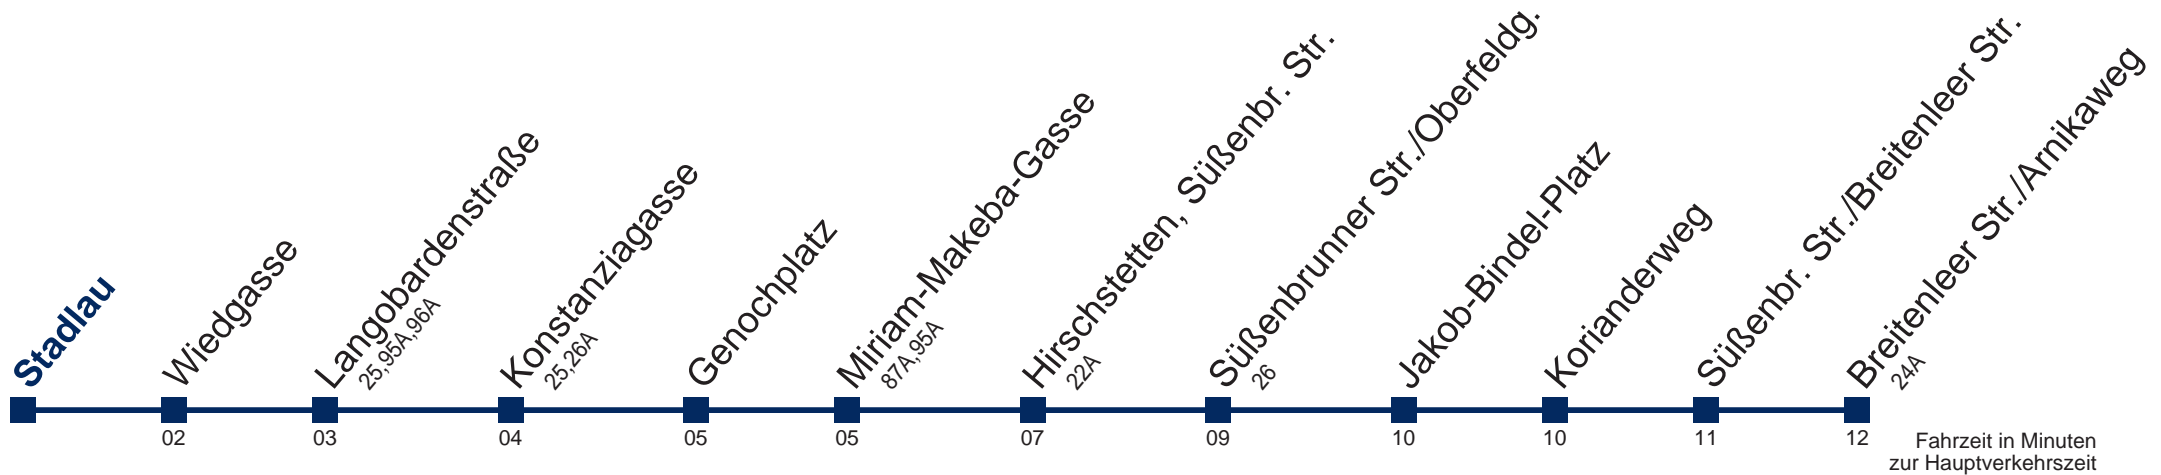

86A Breitenleer Str./Arnikaweg

Montag-Freitag (Schule)

5	20 50
6	20 31 41 51
7	01 11 21 31 41 51
8	01 11 21 35 50
9	05 20 35 50
10	05 20 35 50
11	05 20 35 50
12	05 20 35 50
13	05 20 35 50
14	05 20 35 50
15	05 20 35 50
16	05 20 35 50
17	05 20 35 50
18	05 20 50
19	20 50