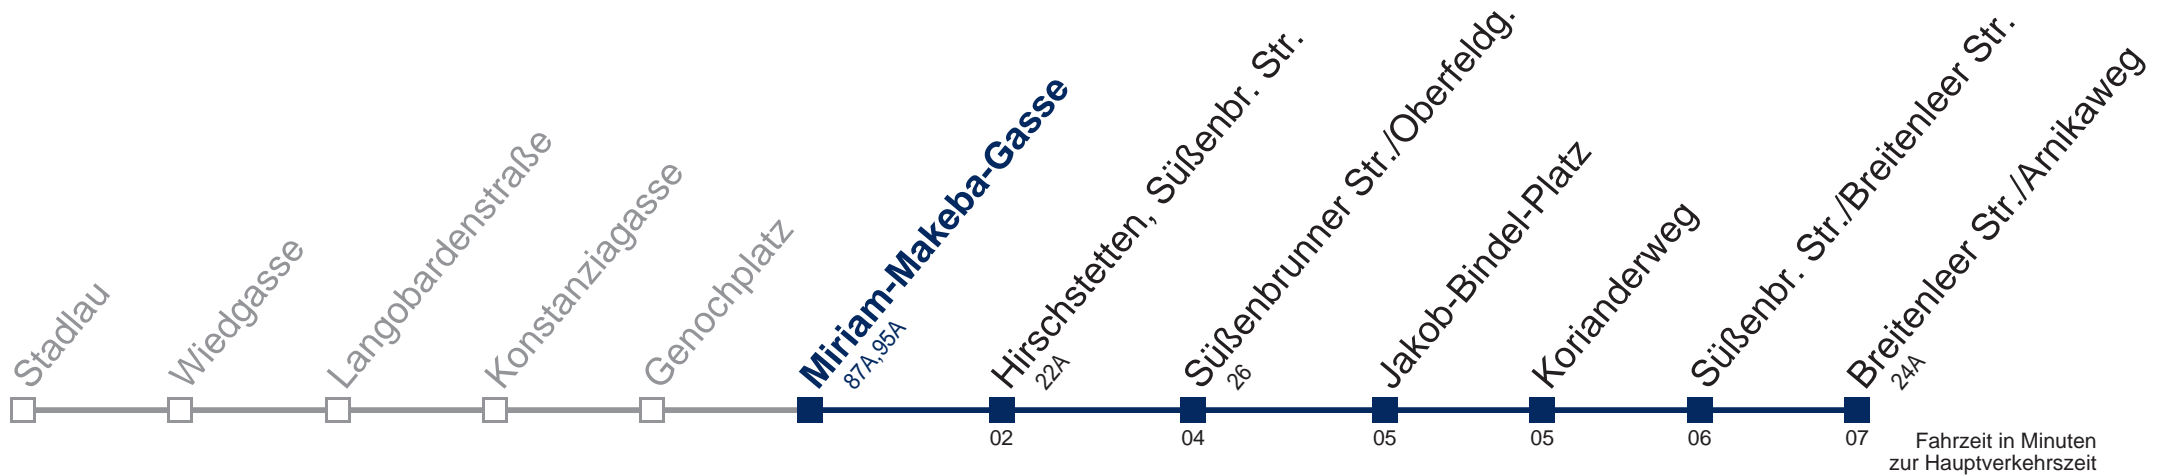

86A Breitenleer Str./Arnikaweg

Montag-Freitag (Schule)

5	25 55
6	27 38 48 58
7	08 18 28 38 48 58
8	08 18 28 42 57
9	12 27 42 57
10	12 27 42 57
11	12 27 42 57
12	12 27 42 57
13	12 27 42 57
14	12 27 42 57
15	12 27 42 57
16	12 27 42 57
17	12 27 42 57
18	11 26 56
19	26 56