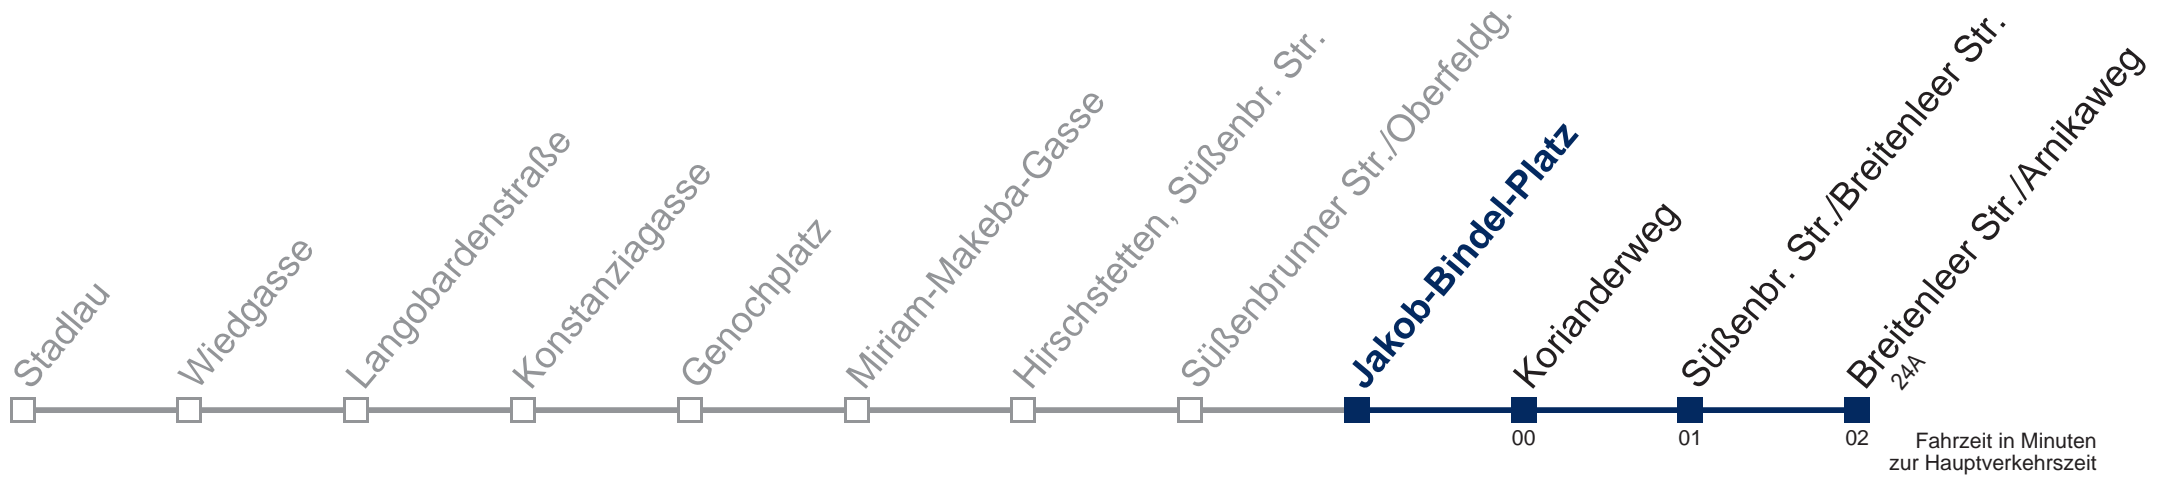

86A Breitenleer Str./Arnikaweg

Montag-Freitag (Schule)

5	30
6	00 32 43 53
7	03 14 24 34 44 54
8	04 14 24 34 48
9	03 18 33 48
10	03 18 33 48
11	03 18 33 48
12	03 18 33 48
13	03 18 33 48
14	03 18 33 48
15	03 18 33 48
16	03 18 33 48
17	03 18 33 48
18	03 17 32
19	02 31
20	01

Montag-Freitag (Ferien)

5	30
6	00 32 47
7	02 18 33 48
8	03 18 33 48
9	03 18 33 48
10	03 18 33 48
11	03 18 33 48
12	03 18 33 48
13	03 18 33 48
14	03 18 33 48
15	03 18 33 48
16	03 18 33 48
17	03 18 33 48
18	03 17 32
19	02 31
20	01

Samstag

5	50
6	16 46
7	16 46
8	16 46
9	17 47
10	17 47
11	17 47
12	17 47
13	17 47
14	17 47
15	17 47
16	17 47
17	17 47
18	17 47
19	15 45
20	01

Sonn- und Feiertags

5	
6	30
7	00 30
8	00 30
9	00 30
10	00 30
11	00 30
12	00 30
13	00 30
14	00 30
15	00 30
16	00 30
17	00 30
18	00 30
19	00 30
20	00

Am 24. und 31.12. Verkehr wie samstags

☐ bis Süßenbr. Str./Breitenleer Str.

Kaufen Sie Ihre Tickets bequem mit der WienMobil-App.
Buy your tickets easily via our WienMobil app.

Auskunft Servicetelefon 01/7909 100
Änderungen vorbehalten