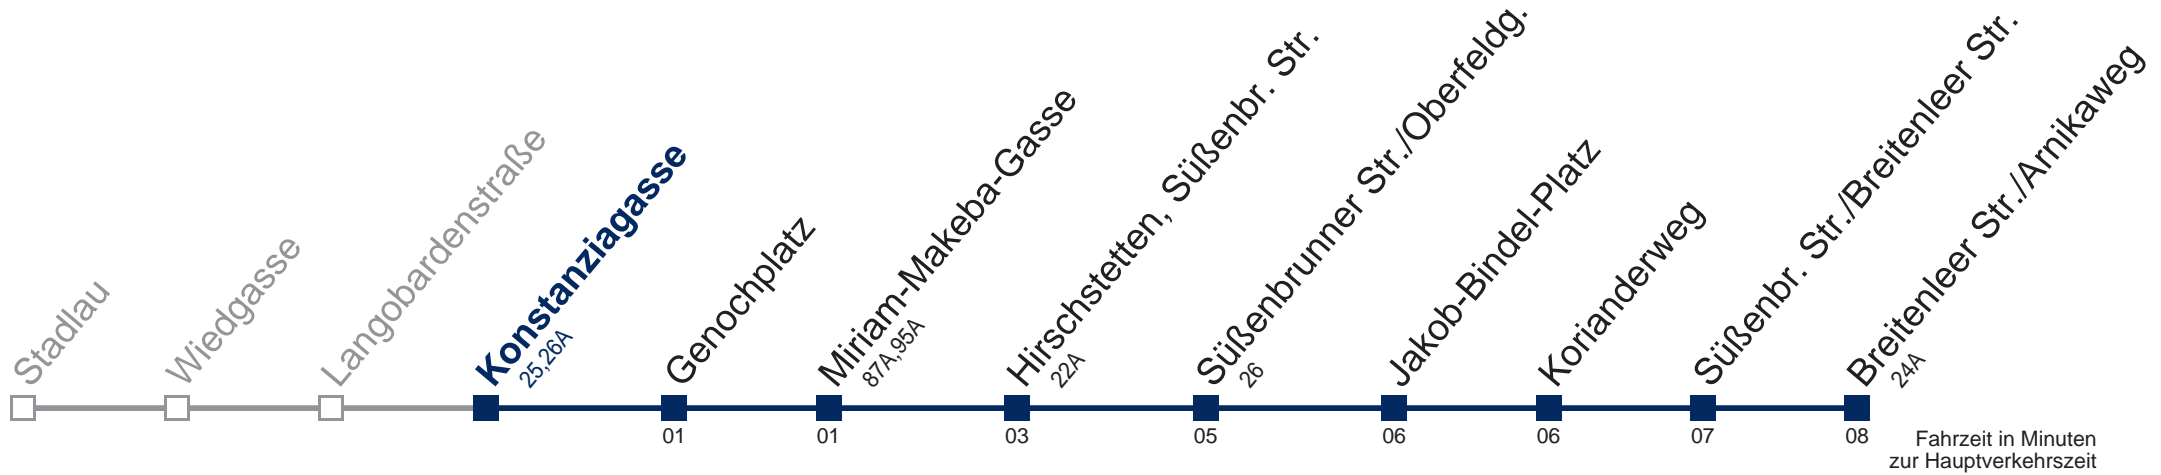

Am 24. und 31.12. Verkehr wie samstags bis Süßenbr. Str./Breitenleer Str.

Kaufen Sie Ihre Tickets bequem mit der WienMobil-App. Buy your tickets easily via our WienMobil app.

86A Breitenleer Str./Arnikaweg