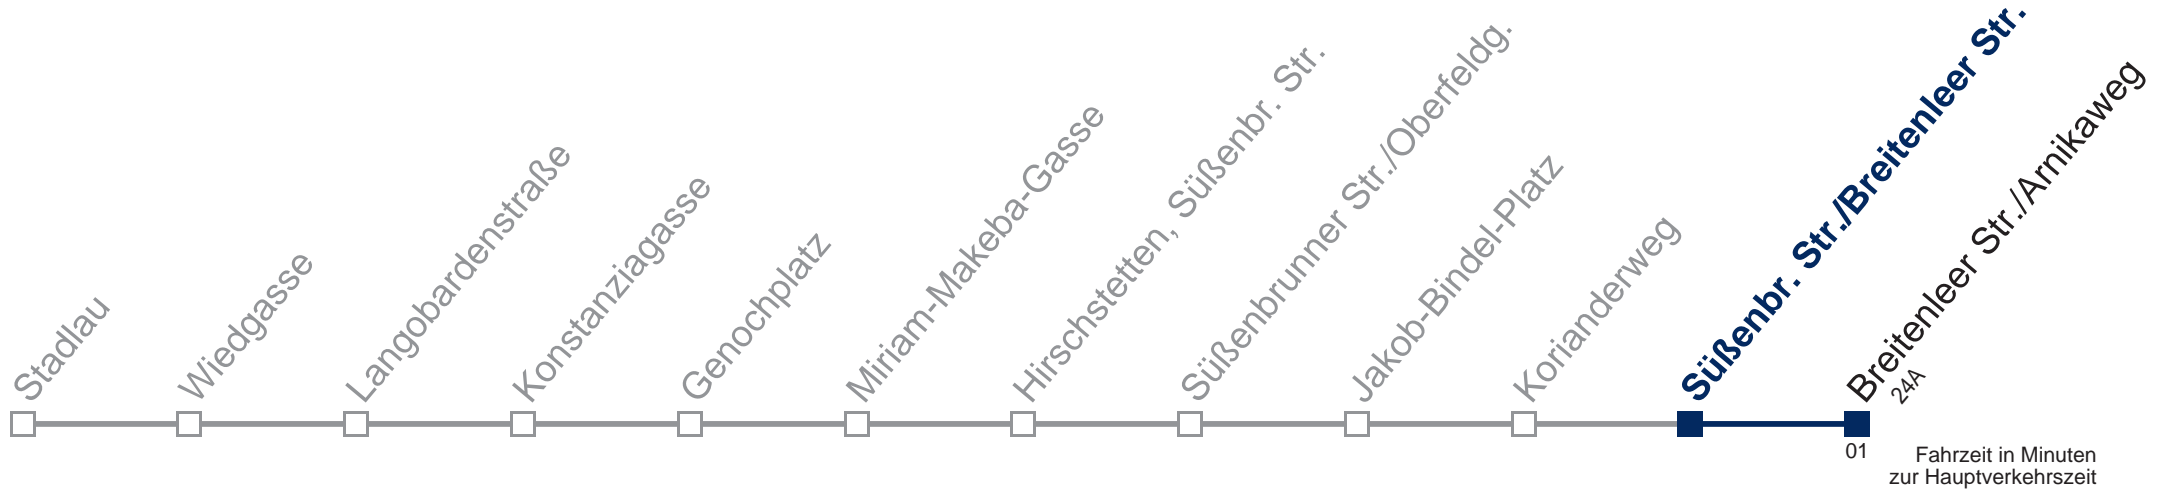

86A Breitenleer Str./Arnikaweg

Montag-Freitag (Schule)

5	31
6	01 33 44 54
7	04 15 25 35 45 55
8	05 15 35 49
9	04 19 34 49
10	04 19 34 49
11	04 19 34 49
12	04 19 34 49
13	04 19 34 49
14	04 19 34 49
15	04 19 34 49
16	04 19 34 49
17	04 19 34 49
18	18 33
19	03 32

Montag-Freitag (Ferien)

5	31
6	01 33 48
7	03 19 34 49
8	04 19 34 49
9	04 19 34 49
10	04 19 34 49
11	04 19 34 49
12	04 19 34 49
13	04 19 34 49
14	04 19 34 49
15	04 19 34 49
16	04 19 34 49
17	04 19 34 49
18	18 33
19	03 32

Samstag

5	51
6	17 47
7	17 47
8	17 47
9	18 48
10	18 48
11	18 48
12	18 48
13	18 48
14	18 48
15	18 48
16	18 48
17	18 48
18	18 48
19	16 46

Sonn- und Feiertags

5	
6	31
7	01 31
8	01 31
9	01 31
10	01 31
11	01 31
12	01 31
13	01 31
14	01 31
15	01 31
16	01 31
17	01 31
18	01 31
19	01 31

Am 24. und 31.12. Verkehr wie samstags

Kaufen Sie Ihre Tickets bequem mit der WienMobil-App.
Buy your tickets easily via our WienMobil app.

Auskunft Servicetelefon 01/7909 100
Änderungen vorbehalten