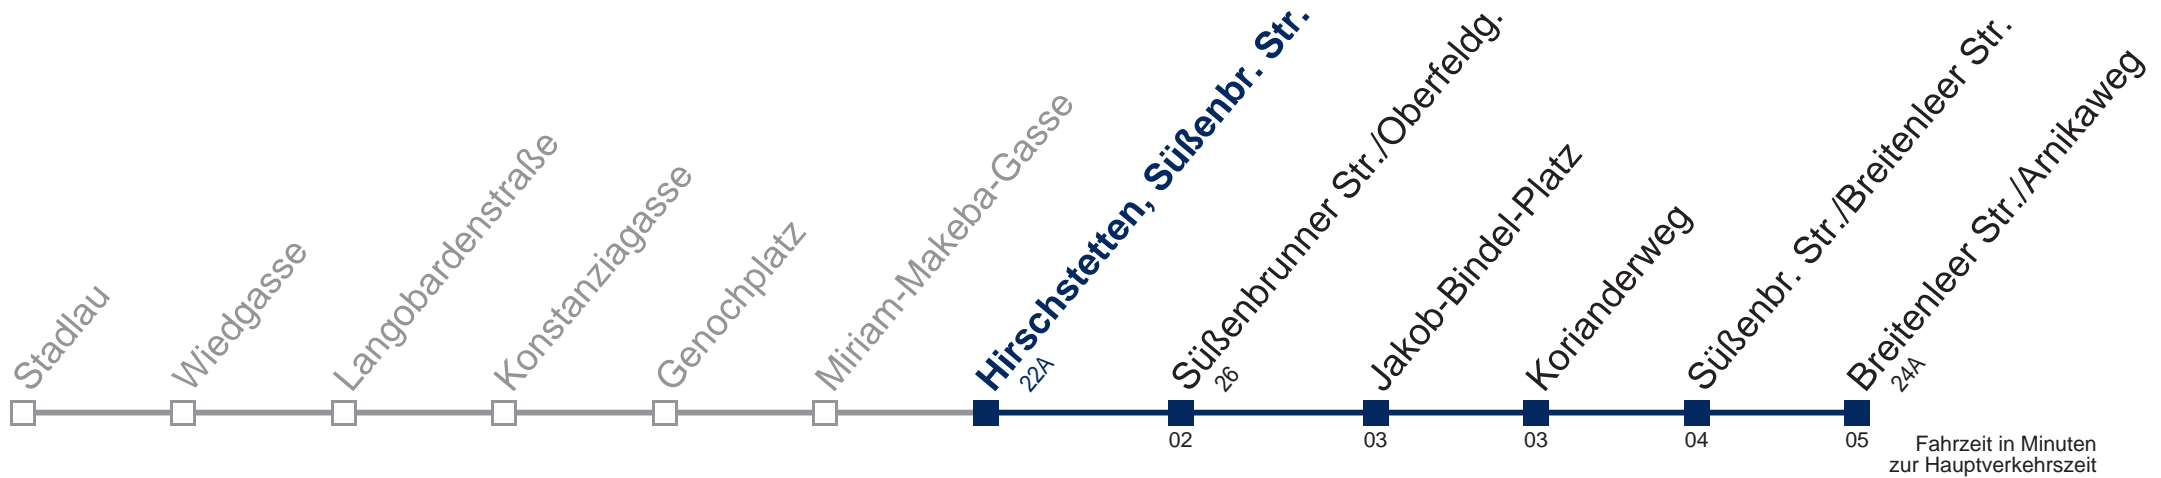

86A Breitenleer Str./Arnikaweg

Fahrzeit in Minuten zur Hauptverkehrszeit

Montag-Freitag (Schule)

5	27 57
6	29 40 50
7	00 11 21 31 41 51
8	01 11 21 31 45
9	00 15 30 45
10	00 15 30 45
11	00 15 30 45
12	00 15 30 45
13	00 15 30 45
14	00 15 30 45
15	00 15 30 45
16	00 15 30 45
17	00 15 30 45
18	00 14 29 59
19	28 58

Montag-Freitag (Ferien)

5	27 57
6	29 44 59
7	15 30 45
8	00 15 30 45
9	00 15 30 45
10	00 15 30 45
11	00 15 30 45
12	00 15 30 45
13	00 15 30 45
14	00 15 30 45
15	00 15 30 45
16	00 15 30 45
17	00 15 30 45
18	00 14 29 59
19	28 58

Samstag

5	47
6	13 43
7	14 44
8	14 44
9	14 44
10	14 44
11	14 44
12	14 44
13	14 44
14	14 44
15	14 44
16	14 44
17	14 44
18	14 44
19	13 43 59

Sonn- und Feiertags

5	
6	27 57
7	28 58
8	28 58
9	28 58
10	28 58
11	28 58
12	28 58
13	28 58
14	28 58
15	28 58
16	28 58
17	28 58
18	28 58
19	28 58

Am 24. und 31.12. Verkehr wie samstags

☐ bis Süßenbr. Str./Breitenleer Str.

Kaufen Sie Ihre Tickets bequem mit der WienMobil-App.
Buy your tickets easily via our WienMobil app.

Auskunft Servicetelefon 01/7909 100
Änderungen vorbehalten