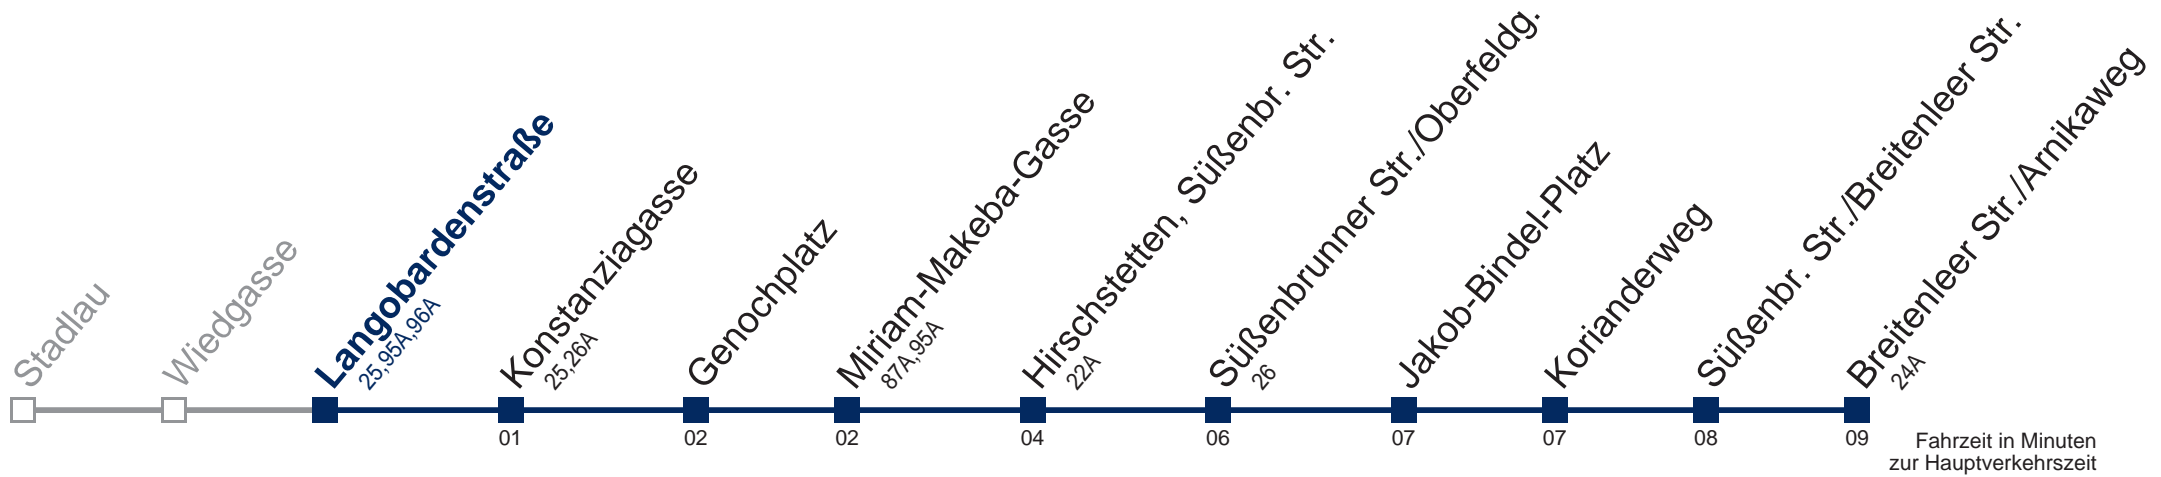

86A Breitenleer Str./Arnikaweg

Fahrzeit in Minuten zur Hauptverkehrszeit

Montag-Freitag (Schule)

5	23 53
6	23 34 44 54
7	04 14 24 34 44 54
8	05 15 25 39 54
9	09 24 39 54
10	08 23 38 53
11	08 23 38 53
12	08 23 38 53
13	08 23 38 53
14	08 23 38 53
15	08 23 38 53
16	08 23 38 53
17	08 23 38 53
18	08 23 53
19	23 53