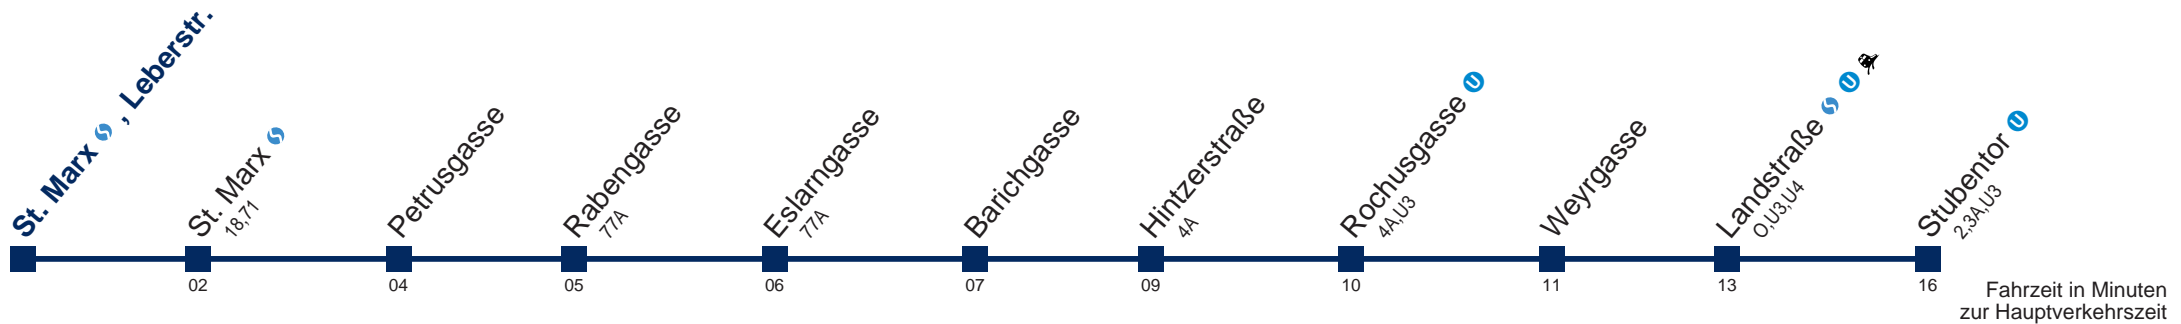

74A Stubentor

Montag bis Freitag

5	06 18 31 41 51 58
6	07 17 24 32 39 47 54
7	00 06 12 18 24 32 39 47 54
8	02 09 17 24 32 39 47 54
9	02 09 17 24 32 39 47 54
10	02 09 17 24 32 39 47 54
11	02 09 17 24 32 39 47 54
12	02 09 17 24 32 39 47 54
13	02 09 17 24 32 39 47 54
14	02 09 17 24 32 39 47 54
15	02 09 17 24 32 39 47 54
16	02 09 17 24 32 39 47 54
17	02 09 17 24 32 39 47 54
18	02 09 17 24 32 39 47 54
19	02 10 18 28 38 48
20	01 11 21 31 41 51
21	01 11 21 31 41 51
22	06 21 36 51
23	06 21 36 51
0	06

Samstag

5	06 21 36 51
6	06 21 36 48 58
7	08 18 28 38 48 58
8	08 18 28 38 48 58
9	08 18 28 38 48 58
10	08 18 28 38 48 58
11	08 18 28 38 48 58
12	08 18 28 38 48 58
13	08 18 28 38 48 58
14	08 18 28 38 48 58
15	08 18 28 38 48 58
16	08 18 28 38 48 58
17	08 18 28 38 48 58
18	08 18 28 38 48 58
19	08 18 28 38 49
20	01 11 21 36 51
21	06 21 36 51
22	06 21 36 51
23	06 21 36 51
0	06

Sonn- und Feiertags

5	06 21 36 51
6	06 21 36 51
7	06 21 36 51
8	06 21 36 48 58
9	08 18 28 38 48 58
10	08 18 28 38 48 58
11	08 18 28 38 48 58
12	08 18 28 38 48 58
13	08 18 28 38 48 58
14	08 18 28 38 48 58
15	08 18 28 38 48 58
16	08 18 28 38 48 58
17	08 18 28 38 48 58
18	08 18 28 38 48 58
19	08 18 28 39 50
20	01 11 21 36 51
21	06 21 36 51
22	06 21 36 51
23	06 21 36 51
0	06

Am 24.12. Verkehr wie samstags, ab ca. 19.00 Uhr Intervall alle 15 Minuten
Am 31.12. Verkehr wie samstags.

Kaufen Sie Ihre Tickets bequem mit der WienMobil-App.
Buy your tickets easily via our WienMobil app.

Auskunft Servicetelefon 01/7909 100
Änderungen vorbehalten