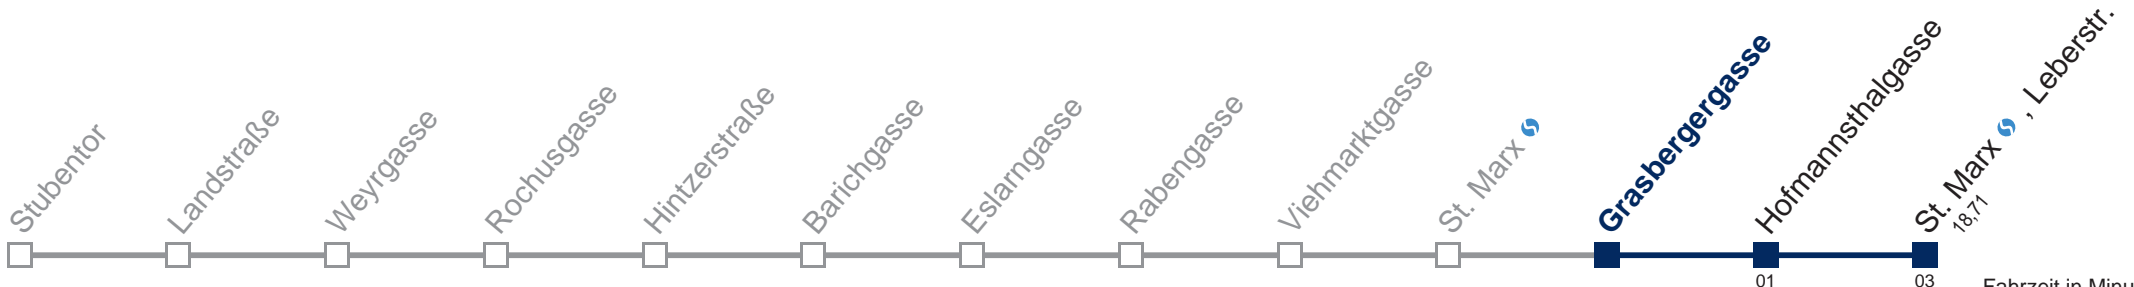

74A St. Marx , Leberstr.

Fahrzeit in Minuten zur Hauptverkehrszeit

Montag bis Freitag

5	04 15 25 31 42 49 55
6	05 15 25 29 35 45 53 56
7	00 10 18 25 33 40 46 52 59
8	06 14 21 29 36 44 51 59
9	06 14 21 29 36 44 51 59
10	06 15 22 30 37 45 52
11	00 07 15 22 30 37 45 52
12	00 07 15 22 30 37 45 52
13	00 07 15 22 30 37 45 52
14	00 07 15 22 30 37 45 52
15	00 08 16 23 31 38 46 53
16	01 08 16 23 31 38 46 53
17	01 08 16 23 31 38 46 53
18	01 08 14 21 29 36 44 51 59
19	06 13 21 28 36 43 51 58
20	06 15 25 35 45 55
21	05 15 25 35 45 55
22	05 15 30 45
23	00 15 30 45
0	00 15 30

Samstag

5	04 18 25 31 45
6	00 15 30 45 55
7	00 16 26 36 46 56
8	06 16 26 36 46 56
9	07 18 28 38 48 58
10	08 18 28 38 48 58
11	08 18 28 38 48 58
12	08 18 28 38 48 58
13	08 18 28 38 48 58
14	08 18 28 38 48 58
15	08 18 28 38 48 58
16	08 18 28 38 48 58
17	08 18 28 38 48 58
18	08 18 28 38 48 58
19	07 16 26 36 46 56
20	06 15 25 35 45
21	00 15 30 45
22	00 15 30 45
23	00 15 30 45
0	00 15 30

Sonn- und Feiertags

5	04 18 27 31 45
6	00 15 30 45
7	00 15 30 45
8	00 15 30 45 55
9	00 16 26 36 46 56
10	06 16 26 36 46 56
11	06 17 27 37 47 57
12	07 17 27 37 47 57
13	07 17 27 37 47 57
14	07 17 27 37 47 57
15	07 17 27 37 47 57
16	07 17 27 37 47 57
17	07 17 27 37 47 57
18	07 17 27 37 47 57
19	07 16 26 36 46 56
20	05 15 25 35 45
21	00 15 30 45
22	00 15 30 45
23	00 15 30 45
0	00 15 30

Am 24.12. Verkehr wie samstags, ab ca. 19.00 Uhr Intervall alle 15 Minuten
Am 31.12. Verkehr wie samstags.

Kaufen Sie Ihre Tickets bequem mit der WienMobil-App.
Buy your tickets easily via our WienMobil app.

Auskunft Servicetelefon 01/7909 100
Änderungen vorbehalten