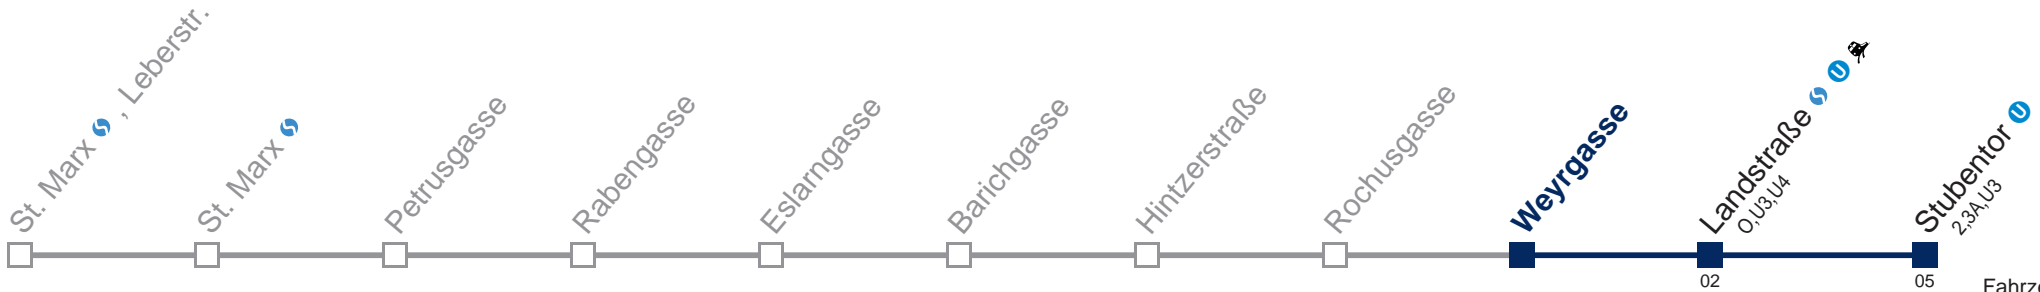

74A Stubentor

Fahrzeit in Minuten
zur Hauptverkehrszeit

Montag bis Freitag

5	14 26 39 49 59
6	07 16 26 33 41 48 56
7	04 10 16 22 28 35 42 50 57
8	05 12 20 27 35 42 50 57
9	05 13 20 28 35 43 50 58
10	05 13 20 28 35 43 50 58
11	05 13 20 28 35 43 50 58
12	05 13 20 28 35 43 50 58
13	05 13 20 28 35 43 50 58
14	05 13 20 28 35 43 50 58
15	05 13 20 28 35 43 50 58
16	05 13 20 28 35 43 50 58
17	05 13 20 28 35 43 50 58
18	05 12 20 27 35 42 50 57
19	05 11 19 27 37 47 57
20	10 20 30 40 50
21	00 10 20 30 40 50
22	00 14 29 44 59
23	14 29 44 59
0	14

Samstag

5	14 29 44 59
6	14 29 44 56
7	07 17 27 37 47 57
8	07 17 27 37 47 57
9	08 18 28 38 48 58
10	08 18 28 38 48 58
11	08 18 28 38 48 58
12	08 18 28 38 48 58
13	08 18 28 38 48 58
14	08 18 28 38 48 58
15	08 18 28 38 48 58
16	08 18 28 38 48 58
17	08 18 28 38 48 58
18	08 18 28 38 48 58
19	07 17 27 37 47 58
20	10 20 30 45
21	00 15 30 45
22	00 14 29 44 59
23	14 29 44 59
0	14

Sonn- und Feiertags

5	14 29 44 59
6	14 29 44 59
7	14 29 44 59
8	14 29 44 56
9	07 17 27 37 47 57
10	07 17 27 37 47 57
11	07 17 27 37 47 57
12	07 17 27 37 47 57
13	07 17 27 37 47 57
14	07 17 27 37 47 57
15	07 17 27 37 47 57
16	07 17 27 37 47 57
17	07 17 27 37 47 57
18	07 17 27 37 47 57
19	07 17 27 37 48 59
20	09 19 29 44 59
21	14 29 44 59
22	14 29 44 59
23	14 29 44 59
0	14

Am 24.12. Verkehr wie samstags, ab ca. 19.00 Uhr Intervall alle 15 Minuten
Am 31.12. Verkehr wie samstags.

Kaufen Sie Ihre Tickets bequem mit der WienMobil-App.
Buy your tickets easily via our WienMobil app.

Auskunft Servicetelefon 01/7909 100
Änderungen vorbehalten