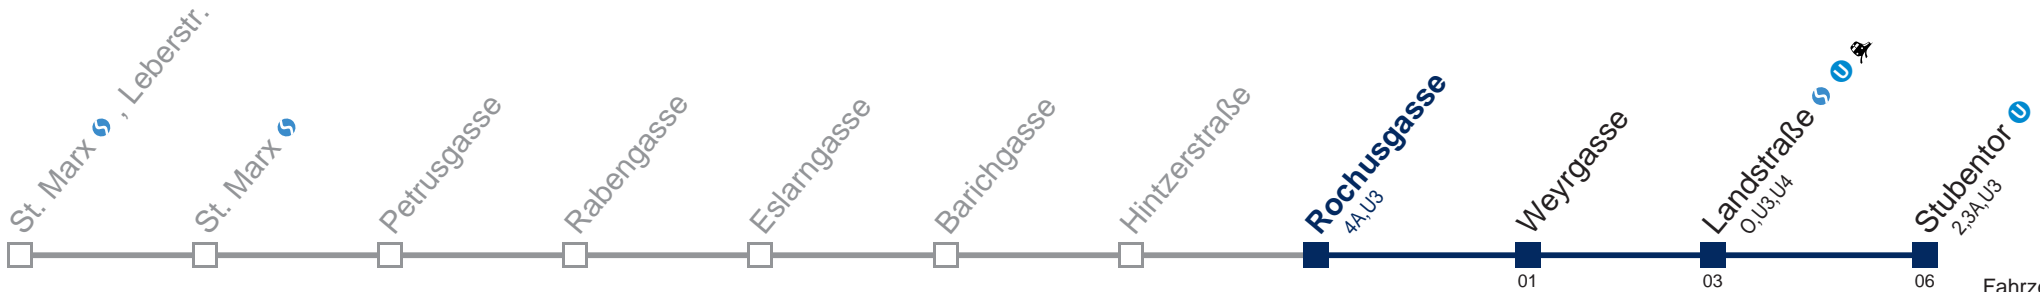

74A Stubentor

Fahrzeit in Minuten zur Hauptverkehrszeit

Montag bis Freitag

5	13 25 38 48 58
6	06 15 25 32 40 47 55
7	03 09 15 21 27 34 41 49 56
8	04 11 19 26 34 41 49 56
9	04 12 19 27 34 42 49 57
10	04 12 19 27 34 42 49 57
11	04 12 19 27 34 42 49 57
12	04 12 19 27 34 42 49 57
13	04 12 19 27 34 42 49 57
14	04 12 19 27 34 42 49 57
15	04 12 19 27 34 42 49 57
16	04 12 19 27 34 42 49 57
17	04 12 19 27 34 42 49 57
18	04 11 19 26 34 41 49 56
19	04 10 18 26 36 46 56
20	09 19 29 39 49 59
21	09 19 29 39 49 59
22	13 28 43 58
23	13 28 43 58
0	13

Samstag

5	13 28 43 58
6	13 28 43 55
7	06 16 26 36 46 56
8	06 16 26 36 46 56
9	07 17 27 37 47 57
10	07 17 27 37 47 57
11	07 17 27 37 47 57
12	07 17 27 37 47 57
13	07 17 27 37 47 57
14	07 17 27 37 47 57
15	07 17 27 37 47 57
16	07 17 27 37 47 57
17	07 17 27 37 47 57
18	07 17 27 37 47 57
19	06 16 26 36 46 57
20	09 19 29 44 59
21	14 29 44 59
22	13 28 43 58
23	13 28 43 58
0	13

Sonn- und Feiertags

5	13 28 43 58
6	13 28 43 58
7	13 28 43 58
8	13 28 43 55
9	06 16 26 36 46 56
10	06 16 26 36 46 56
11	06 16 26 36 46 56
12	06 16 26 36 46 56
13	06 16 26 36 46 56
14	06 16 26 36 46 56
15	06 16 26 36 46 56
16	06 16 26 36 46 56
17	06 16 26 36 46 56
18	06 16 26 36 46 56
19	06 16 26 36 47 58
20	08 18 28 43 58
21	13 28 43 58
22	13 28 43 58
23	13 28 43 58
0	13

Am 24.12. Verkehr wie samstags, ab ca. 19.00 Uhr Intervall alle 15 Minuten
Am 31.12. Verkehr wie samstags.

Kaufen Sie Ihre Tickets bequem mit der WienMobil-App.
Buy your tickets easily via our WienMobil app.

Auskunft Servicetelefon 01/7909 100
Änderungen vorbehalten