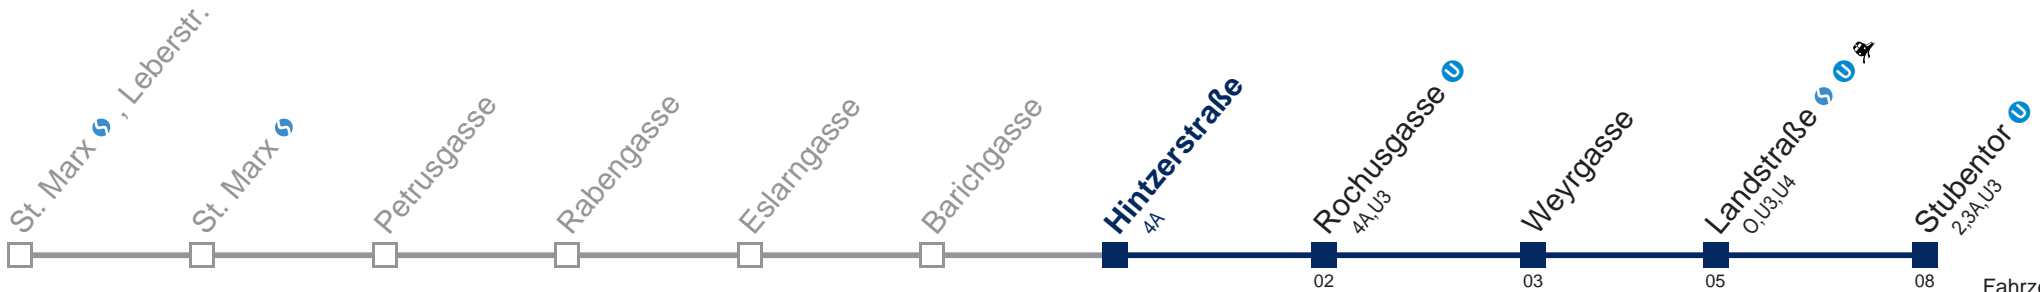

74A Stubentor

Fahrzeit in Minuten zur Hauptverkehrszeit

Montag bis Freitag

5	12 24 37 47 57
6	05 14 24 31 39 46 54
7	01 08 14 20 26 32 40 47 55
8	02 10 17 25 32 40 47 55
9	03 10 18 25 33 40 48 55
10	03 10 18 25 33 40 48 55
11	03 10 18 25 33 40 48 55
12	03 10 18 25 33 40 48 55
13	03 10 18 25 33 40 48 55
14	03 10 18 25 33 40 48 55
15	03 10 18 25 33 40 48 55
16	03 10 18 25 33 40 48 55
17	03 10 18 25 33 40 48 55
18	02 10 17 25 32 40 47 55
19	02 09 17 25 35 45 55
20	08 18 28 38 48 58
21	08 18 28 38 48 58
22	12 27 42 57
23	12 27 42 57
0	12

Samstag

5	12 27 42 57
6	12 27 42 54
7	05 15 25 35 45 55
8	05 15 25 35 45 55
9	05 16 26 36 46 56
10	06 16 26 36 46 56
11	06 16 26 36 46 56
12	06 16 26 36 46 56
13	06 16 26 36 46 56
14	06 16 26 36 46 56
15	06 16 26 36 46 56
16	06 16 26 36 46 56
17	06 16 26 36 46 56
18	06 16 26 36 46 56
19	05 15 25 35 45 56
20	08 18 28 43 58
21	13 28 43 58
22	12 27 42 57
23	12 27 42 57
0	12

Sonn- und Feiertags

5	12 27 42 57
6	12 27 42 57
7	12 27 42 57
8	12 27 42 54
9	05 15 25 35 45 55
10	05 15 25 35 45 55
11	05 15 25 35 45 55
12	05 15 25 35 45 55
13	05 15 25 35 45 55
14	05 15 25 35 45 55
15	05 15 25 35 45 55
16	05 15 25 35 45 55
17	05 15 25 35 45 55
18	05 15 25 35 45 55
19	05 15 25 35 46 57
20	07 17 27 42 57
21	12 27 42 57
22	12 27 42 57
23	12 27 42 57
0	12

Am 24.12. Verkehr wie samstags, ab ca. 19.00 Uhr Intervall alle 15 Minuten
Am 31.12. Verkehr wie samstags.

Kaufen Sie Ihre Tickets bequem mit der WienMobil-App.
Buy your tickets easily via our WienMobil app.

Auskunft Servicetelefon 01/7909 100
Änderungen vorbehalten