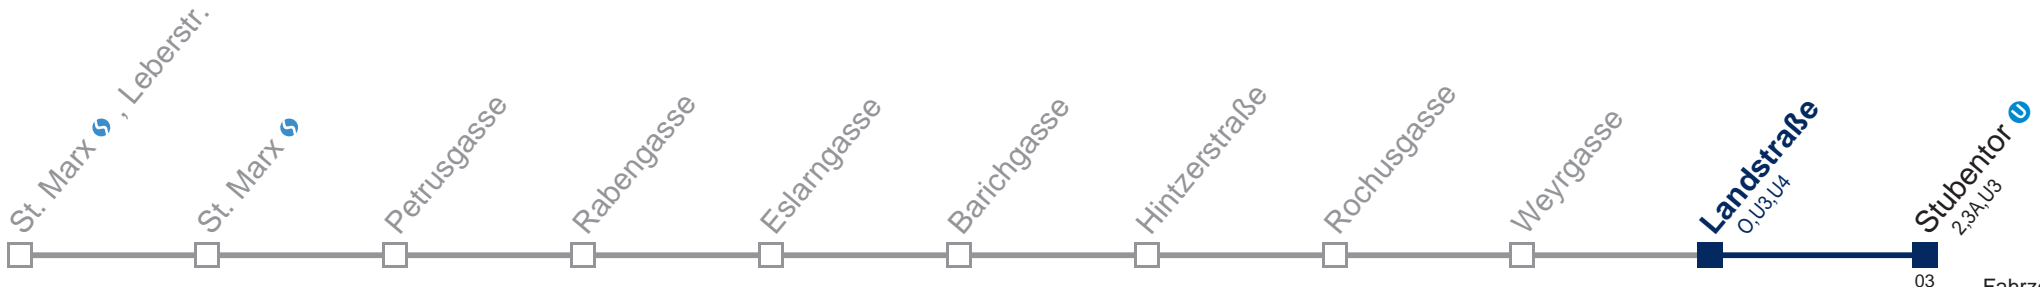

74A Stubentor

⁰³ Fahrzeit in Minuten zur Hauptverkehrszeit

Montag bis Freitag

5	16 27 40 50
6	00 08 17 27 35 42 50 57
7	06 12 18 24 30 37 44 52 59
8	07 14 22 29 37 44 52 59
9	07 15 22 30 37 45 52
10	00 07 15 22 30 37 45 52
11	00 07 15 22 30 37 45 52
12	00 07 15 22 30 37 45 52
13	00 07 15 22 30 37 45 52
14	00 07 15 22 30 37 45 52
15	00 07 15 22 30 37 45 52
16	00 07 15 22 30 37 45 52
17	00 07 15 22 30 37 45 52
18	00 07 14 22 29 37 44 52 59
19	07 13 21 29 39 49 59
20	11 21 31 41 51
21	01 11 21 31 41 51
22	01 15 30 45
23	00 15 30 45
0	00 15

Samstag

5	16 30 45
6	00 15 30 45 57
7	08 18 28 38 48 58
8	08 18 28 38 48 58
9	10 20 30 40 50
10	00 10 20 30 40 50
11	00 10 20 30 40 50
12	00 10 20 30 40 50
13	00 10 20 30 40 50
14	00 10 20 30 40 50
15	00 10 20 30 40 50
16	00 10 20 30 40 50
17	00 10 20 30 40 50
18	00 10 20 30 40 50
19	00 09 18 28 38 48 59
20	11 21 31 46
21	01 16 31 46
22	01 15 30 45
23	00 15 30 45
0	00 15

Sonn- und Feiertags

5	16 30 45
6	00 15 30 45
7	00 15 30 45
8	00 15 30 45 57
9	08 18 28 38 48 58
10	08 18 28 38 48 58
11	08 18 28 38 48 58
12	08 18 28 38 48 58
13	08 18 28 38 48 58
14	08 18 28 38 48 58
15	08 18 28 38 48 58
16	08 18 28 38 48 58
17	08 18 28 38 48 58
18	08 18 28 38 48 58
19	08 18 28 38 49
20	00 10 20 30 45
21	00 15 30 45
22	00 15 30 45
23	00 15 30 45
0	00 15

Am 24.12. Verkehr wie samstags, ab ca. 19.00 Uhr Intervall alle 15 Minuten
Am 31.12. Verkehr wie samstags.

Kaufen Sie Ihre Tickets bequem mit der WienMobil-App.
Buy your tickets easily via our WienMobil app.

Auskunft Servicetelefon 01/7909 100
Änderungen vorbehalten