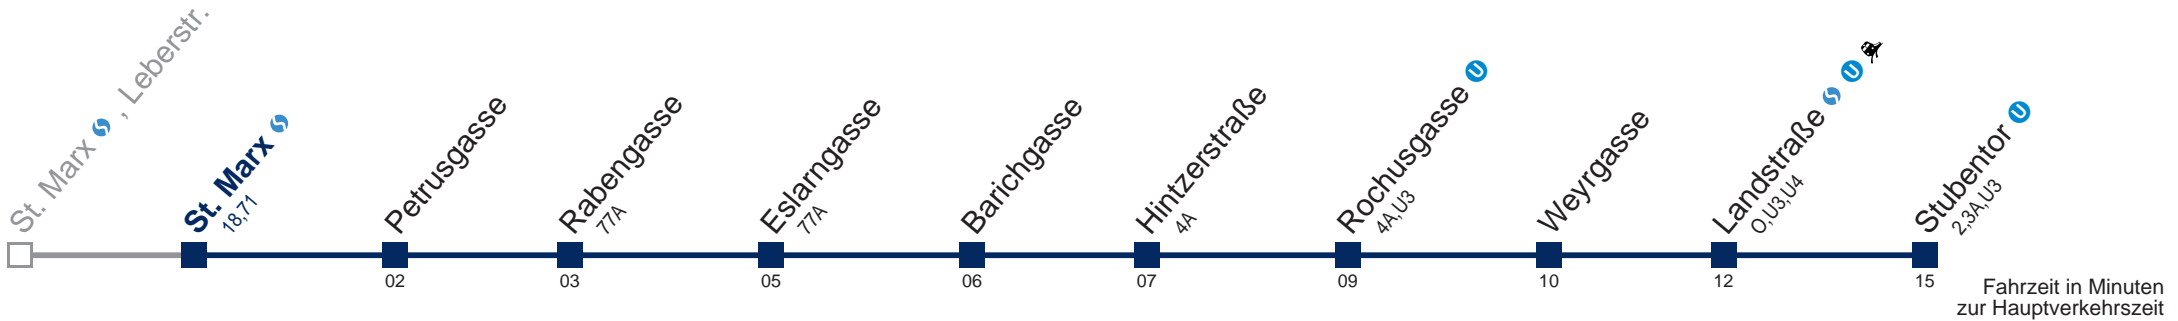

74A Stubentor

Montag bis Freitag

5	08 19 32 42 52 59
6	08 18 26 33 41 48 56
7	01 07 13 19 26 33 41 48 56
8	03 11 18 26 33 41 48 56
9	03 11 18 26 33 41 48 56
10	03 11 18 26 33 41 48 56
11	03 11 18 26 33 41 48 56
12	03 11 18 26 33 41 48 56
13	03 11 18 26 33 41 48 56
14	03 11 18 26 33 41 48 56
15	03 11 18 26 33 41 48 56
16	03 11 18 26 33 41 48 56
17	03 11 18 26 33 41 48 56
18	03 11 18 26 33 41 48 56
19	03 11 19 29 39 49
20	02 12 22 32 42 52
21	02 12 22 32 42 52
22	07 22 37 52
23	07 22 37 52
0	07

Samstag

5	08 22 37 52
6	07 22 37 49 59
7	09 19 29 39 49 59
8	09 19 29 39 49 59
9	09 19 29 39 49 59
10	09 19 29 39 49 59
11	09 19 29 39 49 59
12	09 19 29 39 49 59
13	09 19 29 39 49 59
14	09 19 29 39 49 59
15	09 19 29 39 49 59
16	09 19 29 39 49 59
17	09 19 29 39 49 59
18	09 19 29 39 49 59
19	09 19 29 39 50
20	02 12 22 37 52
21	07 22 37 52
22	07 22 37 52
23	07 22 37 52
0	07

Sonn- und Feiertags

5	08 22 37 52
6	07 22 37 52
7	07 22 37 52
8	07 22 37 49 59
9	09 19 29 39 49 59
10	09 19 29 39 49 59
11	09 19 29 39 49 59
12	09 19 29 39 49 59
13	09 19 29 39 49 59
14	09 19 29 39 49 59
15	09 19 29 39 49 59
16	09 19 29 39 49 59
17	09 19 29 39 49 59
18	09 19 29 39 49 59
19	09 19 29 40 51
20	02 12 22 37 52
21	07 22 37 52
22	07 22 37 52
23	07 22 37 52
0	07

Am 24.12. Verkehr wie samstags, ab ca. 19.00 Uhr Intervall alle 15 Minuten
Am 31.12. Verkehr wie samstags.

Kaufen Sie Ihre Tickets bequem mit der WienMobil-App.
Buy your tickets easily via our WienMobil app.

Auskunft Servicetelefon 01/7909 100
Änderungen vorbehalten