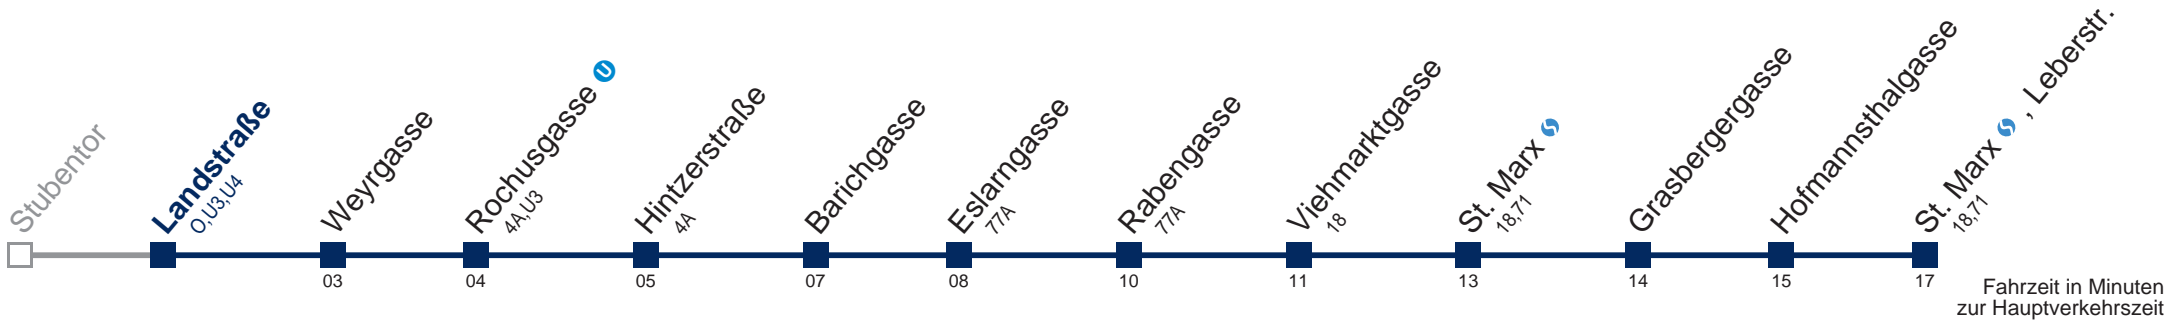

74A St. Marx , Leberstr.

Montag bis Freitag

5	21 32 45 55
6	05 15 25 35 43 50 58
7	06 13 21 28 34 40 47 54
8	02 09 17 24 32 39 47 54
9	02 09 17 24 32 39 47 54
10	02 09 17 24 32 39 47 54
11	02 09 17 24 32 39 47 54
12	02 09 17 24 32 39 47 54
13	02 09 17 24 32 39 47 54
14	02 09 17 24 32 39 47 54
15	02 09 17 24 32 39 47 54
16	02 09 17 24 32 39 47 54
17	02 09 17 24 32 39 47 54
18	02 09 17 24 32 39 47 54
19	02 09 17 24 32 39 47 56
20	05 15 25 35 45 55
21	05 15 25 35 45 55
22	05 20 35 50
23	05 20 35 50
0	05 20

Samstag

5	21 35 50
6	05 20 35 50
7	05 15 25 35 45 55
8	05 15 25 35 45 55
9	05 15 25 35 45 55
10	05 15 25 35 45 55
11	05 15 25 35 45 55
12	05 15 25 35 45 55
13	05 15 25 35 45 55
14	05 15 25 35 45 55
15	05 15 25 35 45 55
16	05 15 25 35 45 55
17	05 15 25 35 45 55
18	05 15 25 35 45 55
19	05 15 25 35 45 56
20	05 15 25 35 50
21	05 20 35 50
22	05 20 35 50
23	05 20 35 50
0	05 20

Sonn- und Feiertags

5	21 35 50
6	05 20 35 50
7	05 20 35 50
8	05 20 35 50
9	05 15 25 35 45 55
10	05 15 25 35 45 55
11	06 16 26 36 46 56
12	06 16 26 36 46 56
13	06 16 26 36 46 56
14	06 16 26 36 46 56
15	06 16 26 36 46 56
16	06 16 26 36 46 56
17	06 16 26 36 46 56
18	06 16 26 36 46 56
19	05 15 25 35 45 55
20	05 15 25 35 50
21	05 20 35 50
22	05 20 35 50
23	05 20 35 50
0	05 20

Am 24.12. Verkehr wie samstags, ab ca. 19.00 Uhr Intervall alle 15 Minuten
Am 31.12. Verkehr wie samstags.

Kaufen Sie Ihre Tickets bequem mit der WienMobil-App.
Buy your tickets easily via our WienMobil app.

Auskunft Servicetelefon 01/7909 100
Änderungen vorbehalten