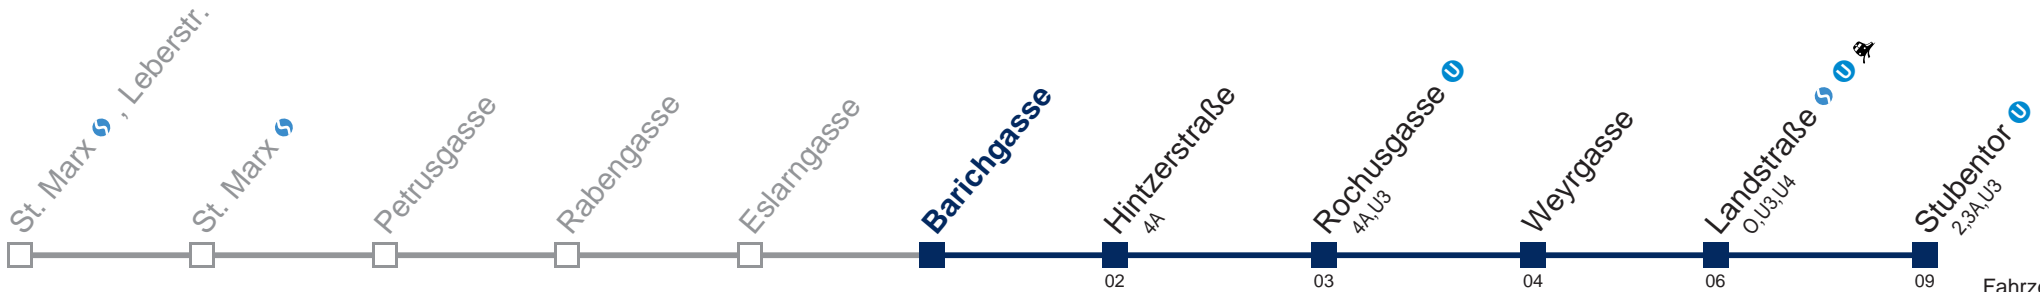

74A Stubentor

Fahrzeit in Minuten zur Hauptverkehrszeit

Montag bis Freitag

5	11 23 36 46 56
6	04 13 23 30 38 45 53
7	00 07 13 19 25 31 39 46 54
8	01 09 16 24 31 39 46 54
9	01 09 16 24 31 39 46 54
10	01 09 16 24 31 39 46 54
11	01 09 16 24 31 39 46 54
12	01 09 16 24 31 39 46 54
13	01 09 16 24 31 39 46 54
14	01 09 16 24 31 39 46 54
15	01 09 16 24 31 39 46 54
16	01 09 16 24 31 39 46 54
17	01 09 16 24 31 39 46 54
18	01 09 16 24 31 39 46 54
19	01 08 16 24 34 44 54
20	07 17 27 37 47 57
21	07 17 27 37 47 57
22	11 26 41 56
23	11 26 41 56
0	11

Samstag

5	11 26 41 56
6	11 26 41 53
7	04 14 24 34 44 54
8	04 14 24 34 44 54
9	04 14 24 34 44 54
10	04 14 24 34 44 54
11	04 14 24 34 44 54
12	04 14 24 34 44 54
13	04 14 24 34 44 54
14	04 14 24 34 44 54
15	04 14 24 34 44 54
16	04 14 24 34 44 54
17	04 14 24 34 44 54
18	04 14 24 34 44 54
19	04 14 24 34 44 55
20	07 17 27 42 57
21	12 27 42 57
22	11 26 41 56
23	11 26 41 56
0	11

Sonn- und Feiertags

5	11 26 41 56
6	11 26 41 56
7	11 26 41 56
8	11 26 41 53
9	04 14 24 34 44 54
10	04 14 24 34 44 54
11	04 14 24 34 44 54
12	04 14 24 34 44 54
13	04 14 24 34 44 54
14	04 14 24 34 44 54
15	04 14 24 34 44 54
16	04 14 24 34 44 54
17	04 14 24 34 44 54
18	04 14 24 34 44 54
19	04 14 24 34 45 56
20	06 16 26 41 56
21	11 26 41 56
22	11 26 41 56
23	11 26 41 56
0	11

Am 24.12. Verkehr wie samstags, ab ca. 19.00 Uhr Intervall alle 15 Minuten
Am 31.12. Verkehr wie samstags.

Kaufen Sie Ihre Tickets bequem mit der WienMobil-App.
Buy your tickets easily via our WienMobil app.

Auskunft Servicetelefon 01/7909 100
Änderungen vorbehalten