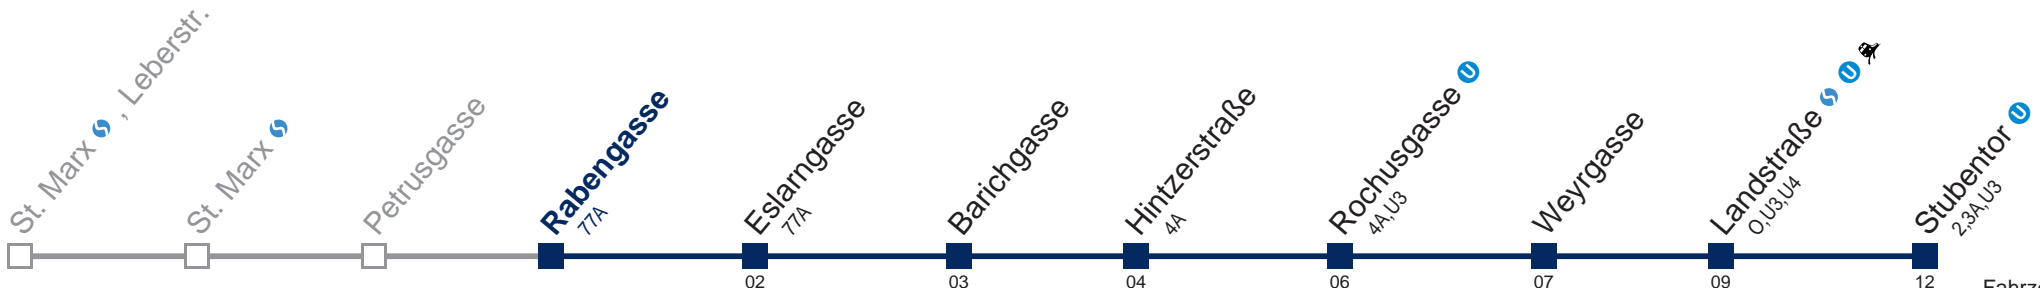

74A Stubentor

Fahrzeit in Minuten zur Hauptverkehrszeit

Montag bis Freitag

5	10 21 34 44 54
6	02 11 21 28 36 43 51 58
7	04 10 16 22 29 36 44 51 59
8	06 14 21 29 36 44 51 59
9	06 14 21 29 36 44 51 59
10	06 14 21 29 36 44 51 59
11	06 14 21 29 36 44 51 59
12	06 14 21 29 36 44 51 59
13	06 14 21 29 36 44 51 59
14	06 14 21 29 36 44 51 59
15	06 14 21 29 36 44 51 59
16	06 14 21 29 36 44 51 59
17	06 14 21 29 36 44 51 59
18	06 14 21 29 36 44 51 59
19	06 14 22 32 42 52
20	05 15 25 35 45 55
21	05 15 25 35 45 55
22	09 24 39 54
23	09 24 39 54
0	09

Samstag

5	10 24 39 54
6	09 24 39 51
7	02 12 22 32 42 52
8	02 12 22 32 42 52
9	02 12 22 32 42 52
10	02 12 22 32 42 52
11	02 12 22 32 42 52
12	02 12 22 32 42 52
13	02 12 22 32 42 52
14	02 12 22 32 42 52
15	02 12 22 32 42 52
16	02 12 22 32 42 52
17	02 12 22 32 42 52
18	02 12 22 32 42 52
19	02 12 22 32 42 53
20	05 15 25 40 55
21	10 25 40 55
22	09 24 39 54
23	09 24 39 54
0	09

Sonn- und Feiertags

5	10 24 39 54
6	09 24 39 54
7	09 24 39 54
8	09 24 39 51
9	02 12 22 32 42 52
10	02 12 22 32 42 52
11	02 12 22 32 42 52
12	02 12 22 32 42 52
13	02 12 22 32 42 52
14	02 12 22 32 42 52
15	02 12 22 32 42 52
16	02 12 22 32 42 52
17	02 12 22 32 42 52
18	02 12 22 32 42 52
19	02 12 22 32 43 54
20	04 14 24 39 54
21	09 24 39 54
22	09 24 39 54
23	09 24 39 54
0	09

Am 24.12. Verkehr wie samstags, ab ca. 19.00 Uhr Intervall alle 15 Minuten
Am 31.12. Verkehr wie samstags.

Kaufen Sie Ihre Tickets bequem mit der WienMobil-App.
Buy your tickets easily via our WienMobil app.

Auskunft Servicetelefon 01/7909 100
Änderungen vorbehalten