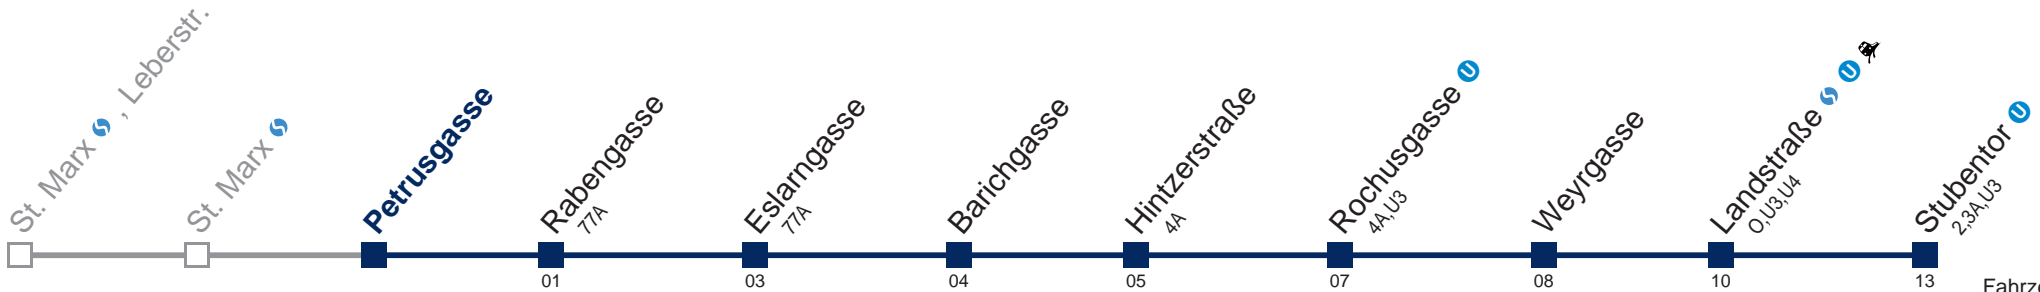

74A Stubentor

Fahrzeit in Minuten zur Hauptverkehrszeit

Montag bis Freitag

5	09 21 34 44 54
6	01 10 20 27 35 42 50 57
7	03 09 15 21 28 35 43 50 58
8	05 13 20 28 35 43 50 58
9	05 13 20 28 35 43 50 58
10	05 13 20 28 35 43 50 58
11	05 13 20 28 35 43 50 58
12	05 13 20 28 35 43 50 58
13	05 13 20 28 35 43 50 58
14	05 13 20 28 35 43 50 58
15	05 13 20 28 35 43 50 58
16	05 13 20 28 35 43 50 58
17	05 13 20 28 35 43 50 58
18	05 13 20 28 35 43 50 58
19	05 13 21 31 41 51
20	04 14 24 34 44 54
21	04 14 24 34 44 54
22	09 24 39 54
23	09 24 39 54
0	09

Samstag

5	09 24 39 54
6	09 24 39 51
7	01 11 21 31 41 51
8	01 11 21 31 41 51
9	01 11 21 31 41 51
10	01 11 21 31 41 51
11	01 11 21 31 41 51
12	01 11 21 31 41 51
13	01 11 21 31 41 51
14	01 11 21 31 41 51
15	01 11 21 31 41 51
16	01 11 21 31 41 51
17	01 11 21 31 41 51
18	01 11 21 31 41 51
19	01 11 21 31 41 52
20	04 14 24 39 54
21	09 24 39 54
22	09 24 39 54
23	09 24 39 54
0	09

Sonn- und Feiertags

5	09 24 39 54
6	09 24 39 54
7	09 24 39 54
8	09 24 39 51
9	01 11 21 31 41 51
10	01 11 21 31 41 51
11	01 11 21 31 41 51
12	01 11 21 31 41 51
13	01 11 21 31 41 51
14	01 11 21 31 41 51
15	01 11 21 31 41 51
16	01 11 21 31 41 51
17	01 11 21 31 41 51
18	01 11 21 31 41 51
19	01 11 21 31 42 53
20	04 14 24 39 54
21	09 24 39 54
22	09 24 39 54
23	09 24 39 54
0	09

Am 24.12. Verkehr wie samstags, ab ca. 19.00 Uhr Intervall alle 15 Minuten
Am 31.12. Verkehr wie samstags.

Kaufen Sie Ihre Tickets bequem mit der WienMobil-App.
Buy your tickets easily via our WienMobil app.

Auskunft Servicetelefon 01/7909 100
Änderungen vorbehalten