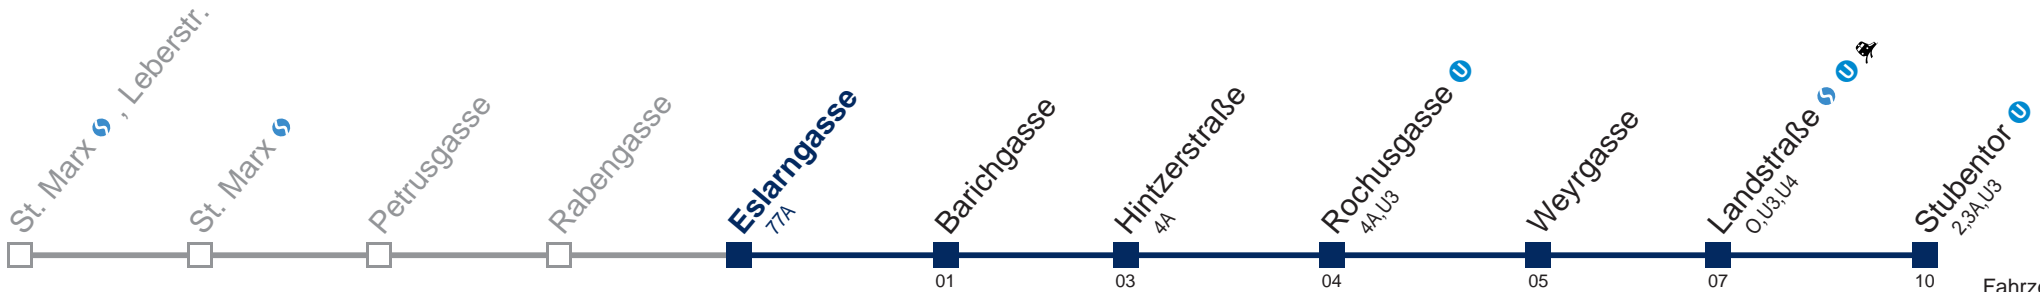

74A Stubentor

Fahrzeit in Minuten zur Hauptverkehrszeit

Montag bis Freitag

5	11 22 35 45 55
6	03 12 22 29 37 44 52 59
7	06 12 18 24 30 38 45 53
8	00 08 15 23 30 38 45 53
9	00 08 15 23 30 38 45 53
10	00 08 15 23 30 38 45 53
11	00 08 15 23 30 38 45 53
12	00 08 15 23 30 38 45 53
13	00 08 15 23 30 38 45 53
14	00 08 15 23 30 38 45 53
15	00 08 15 23 30 38 45 53
16	00 08 15 23 30 38 45 53
17	00 08 15 23 30 38 45 53
18	00 08 15 23 30 38 45 53
19	00 07 15 23 33 43 53
20	06 16 26 36 46 56
21	06 16 26 36 46 56
22	10 25 40 55
23	10 25 40 55
0	10

Samstag

5	11 25 40 55
6	10 25 40 52
7	03 13 23 33 43 53
8	03 13 23 33 43 53
9	03 13 23 33 43 53
10	03 13 23 33 43 53
11	03 13 23 33 43 53
12	03 13 23 33 43 53
13	03 13 23 33 43 53
14	03 13 23 33 43 53
15	03 13 23 33 43 53
16	03 13 23 33 43 53
17	03 13 23 33 43 53
18	03 13 23 33 43 53
19	03 13 23 33 43 54
20	06 16 26 41 56
21	11 26 41 56
22	10 25 40 55
23	10 25 40 55
0	10

Sonn- und Feiertags

5	11 25 40 55
6	10 25 40 55
7	10 25 40 55
8	10 25 40 52
9	03 13 23 33 43 53
10	03 13 23 33 43 53
11	03 13 23 33 43 53
12	03 13 23 33 43 53
13	03 13 23 33 43 53
14	03 13 23 33 43 53
15	03 13 23 33 43 53
16	03 13 23 33 43 53
17	03 13 23 33 43 53
18	03 13 23 33 43 53
19	03 13 23 33 44 55
20	05 15 25 40 55
21	10 25 40 55
22	10 25 40 55
23	10 25 40 55
0	10

Am 24.12. Verkehr wie samstags, ab ca. 19.00 Uhr Intervall alle 15 Minuten
Am 31.12. Verkehr wie samstags.

Kaufen Sie Ihre Tickets bequem mit der WienMobil-App.
Buy your tickets easily via our WienMobil app.

Auskunft Servicetelefon 01/7909 100
Änderungen vorbehalten