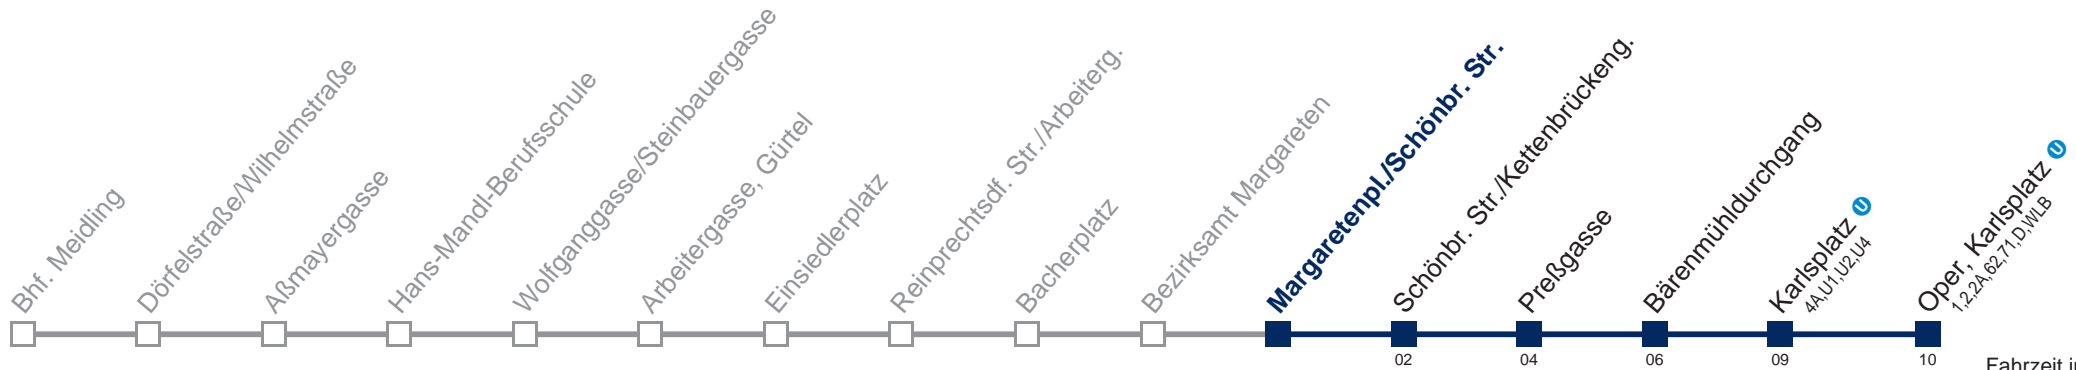

59A Oper, Karlsplatz

Fahrzeit in Minuten zur Hauptverkehrszeit

Montag-Freitag (Schule)

5	38	43	48	56						
6	04	12	19	25	31	37	43	49	55	59
7	05	-	-	Intervall 4' - 6' - - -						
8	-	-	-	-	-	-	-	-	-	-
9	-	-	-	-	-	-	-	-	-	-
10	-	-	-	-	-	-	-	-	-	-
11	-	-	-	-	-	-	-	-	-	-
12	-	-	-	-	-	-	-	-	-	-
13	-	-	-	-	-	-	-	-	-	-
14	-	-	-	-	-	-	-	-	-	-
15	-	-	-	-	-	-	-	-	-	-
16	-	-	-	-	-	-	-	-	-	-
17	-	-	-	-	-	-	-	-	-	-
18	-	-	-	-	-	-	-	-	-	55
19	01	07	13	19	26	33	39	47	54	
20	03	10	18	25	33	40	48	55		
21	03	10	19	29	39	51				
22	06	21	36	51						
23	06	21	36	51						
0	04									

Montag-Freitag (Ferien)

5	38	43	48	55						
6	02	11	18	24	30	36	42	48	54	
7	00	06	12	18	24	30	36	42	48	54
8	00	07	13	19	25	31	37	43	49	55
9	01	07	13	19	25	31	38	45	51	58
10	05	11	17	24	31	37	44	51	57	
11	04	11	17	24	31	37	44	51	57	
12	04	11	17	24	31	37	44	51	57	
13	04	11	17	24	31	37	44	51	57	
14	04	11	17	24	31	37	44	51	57	
15	04	11	17	24	-	-	-	-	-	-
16	-	-	-	Intervall 6' - - -						
17	-	-	-	-	-	-	-	-	-	-
18	-	-	-	-	-	-	-	-	-	54
19	00	06	13	20	27	34	41	48	55	
20	02	09	16	23	31	38	46	53		
21	01	09	19	29	39	51				
22	06	21	36	51						
23	06	21	36	51						
0	03									

Samstag

5	38	51							
6	06	21	36	51					
7	00	10	20	30	40	50			
8	00	09	17	25	32	40	47	55	
9	01	09	16	24	31	39	46	54	
10	01	09	16	24	31	39	46	54	
11	01	09	16	24	31	39	46	54	
12	01	09	16	24	31	39	46	54	
13	01	09	16	24	31	39	46	54	
14	01	09	16	24	31	39	46	54	
15	01	09	16	24	31	39	46	54	
16	01	09	16	24	31	39	46	54	
17	01	09	16	24	31	39	46	54	
18	01	09	16	24	31	39	46	54	
19	02	10	18	28	38	48	58		
20	08	19	30	42	55				
21	08	21	35	50					
22	06	21	36	51					
23	06	21	36	51					
0	04								

Sonn- und Feiertags

5	38	55							
6	09	21	36	51					
7	06	21	36	51					
8	06	21	31	41	51				
9	00	10	17	25	32	40	47	55	
10	02	10	17	25	32	40	47	55	
11	02	10	17	25	32	40	47	55	
12	02	10	17	25	32	40	47	55	
13	02	10	17	25	32	40	47	55	
14	02	10	17	25	32	40	47	55	
15	02	10	17	25	32	40	47	55	
16	02	10	17	25	32	40	47	55	
17	02	10	17	25	32	40	47	55	
18	02	10	17	25	32	40	47	55	
19	03	10	19	29	39	49	59		
20	09	20	31	43	56				
21	09	22	36	51					
22	06	21	36	51					
23	06	21	36	51					
0	04								

Am 24. und 31.12. Verkehr wie samstags, ab ca. 19:00 Uhr Intervall alle 15 Minuten

Kaufen Sie Ihre Tickets bequem mit der WienMobil-App.
Buy your tickets easily via our WienMobil app.

Auskunft Servicetelefon 01/7909 100
Änderungen vorbehalten