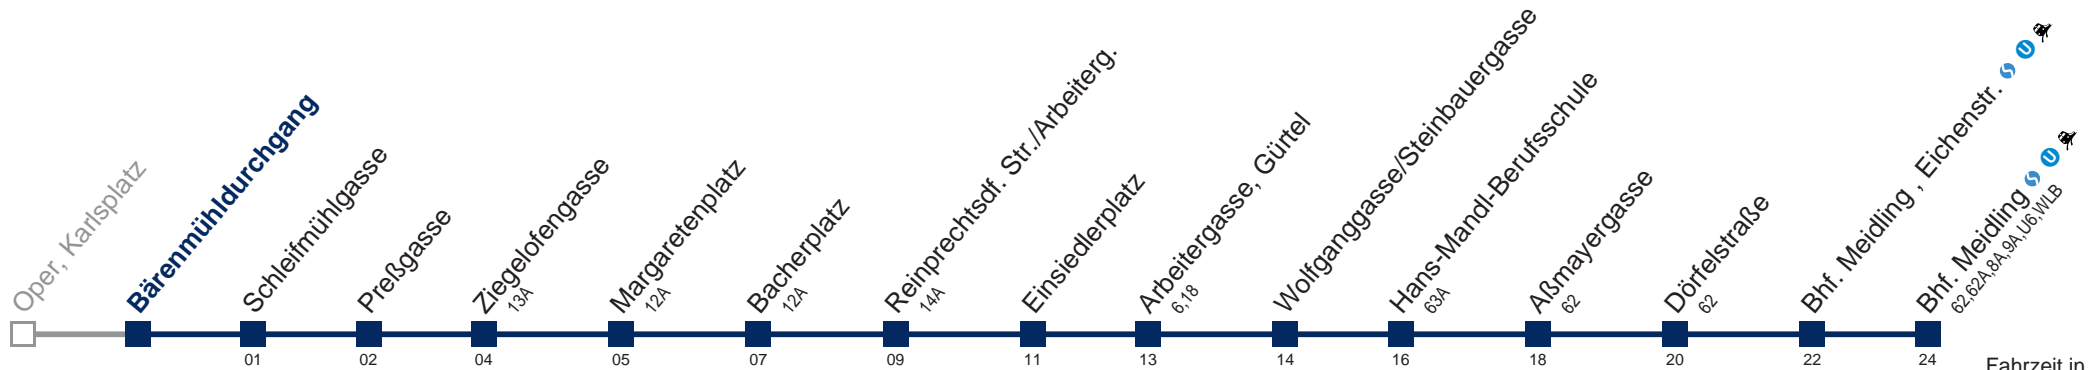

59A Bhf. Meidling

Montag-Freitag (Schule)

5	46 54
6	02 09 17 24 32 - - - -
7	- - - Intervall 5' - 6' - - -
8	- - - - - - - - - -
9	- - - - - - - - - -
10	- - - - - - - - - -
11	- - - - - - - - - -
12	- - - - - - - - - -
13	- - - - - - - - - -
14	- - - - - - - - - -
15	- - - - - - - - - -
16	- - - - - - - - - -
17	- - - - - - - - - -
18	- - - - - - - - - -
19	- - - 16 22 28 35 42 48 55
20	02 09 17 24 32 39 47 54
21	02 09 17 24 32 42 52
22	01 16 31 46
23	01 16 31 46
0	01 12