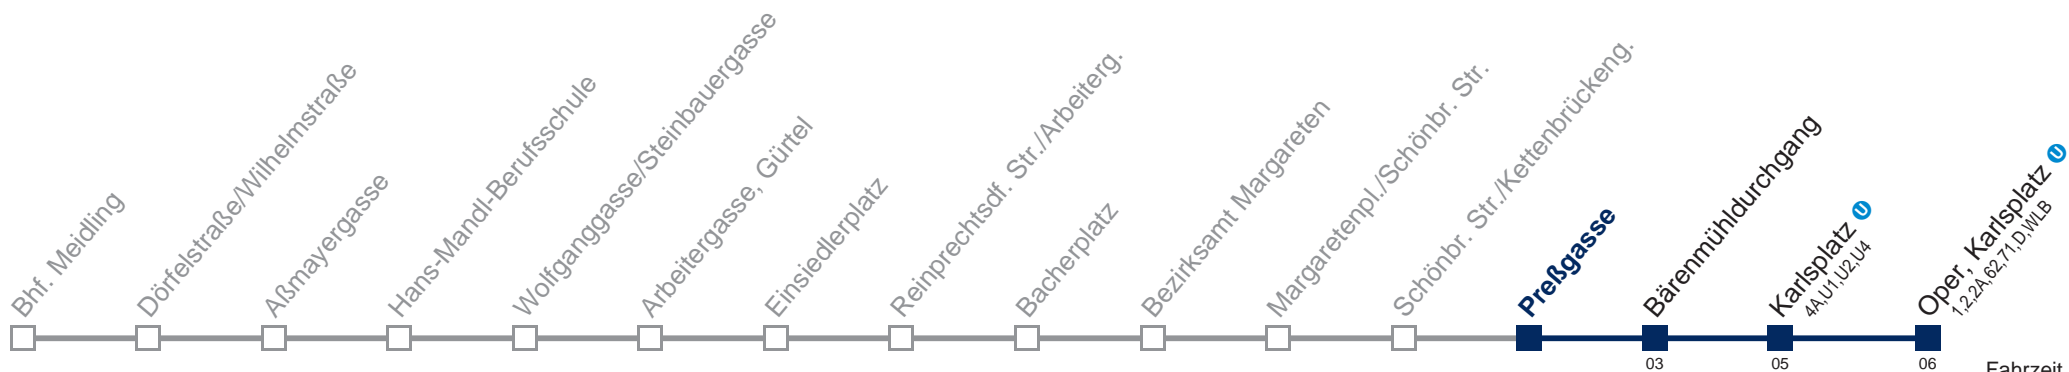

59A Oper, Karlsplatz

Fahrzeit in Minuten zur Hauptverkehrszeit

Montag-Freitag (Schule)

5	41 46 51 59
6	06 14 21 - - - - -
7	- - - Intervall 5' - 6' - - -
8	- - - - -
9	- - - - -
10	- - - - -
11	- - - - -
12	- - - - -
13	- - - - -
14	- - - - -
15	- - - - -
16	- - - - -
17	- - - - -
18	- - - - - 58
19	04 10 16 22 29 36 42 50 57
20	05 13 20 28 35 43 50 58
21	05 13 21 31 41 53
22	09 24 39 54
23	09 24 39 54
0	07

Montag-Freitag (Ferien)

5	41 46 51 58
6	05 13 20 26 32 38 44 50 56
7	03 09 15 21 27 33 39 45 51 57
8	03 10 16 22 28 34 40 46 52 58
9	04 10 16 22 28 34 41 48 54
10	01 08 14 20 27 34 40 47 54
11	00 07 14 20 27 34 40 47 54
12	00 07 14 20 27 34 40 47 54
13	00 07 14 20 27 34 40 47 54
14	00 07 14 20 27 34 40 47 54
15	00 07 14 20 27 - - - -
16	- - - Intervall 6' - - -
17	- - - - -
18	- - - - - 57
19	03 09 16 23 30 37 44 51 58
20	04 11 18 26 33 41 48 56
21	03 11 21 31 41 53
22	09 24 39 54
23	09 24 39 54
0	06

Samstag

5	41 54
6	08 23 38 53
7	03 13 23 33 43 53
8	03 12 20 28 35 43 50 58
9	04 12 19 27 34 42 49 57
10	04 12 19 27 34 42 49 57
11	04 12 19 27 34 42 49 57
12	04 12 19 27 34 42 49 57
13	04 12 19 27 34 42 49 57
14	04 12 19 27 34 42 49 57
15	04 12 19 27 34 42 49 57
16	04 12 19 27 34 42 49 57
17	04 12 19 27 34 42 49 57
18	04 12 19 27 34 42 49 57
19	05 13 21 31 41 51
20	01 11 22 33 45 58
21	11 24 38 53
22	09 24 39 54
23	09 24 39 54
0	07

Sonn- und Feiertags

5	41 58
6	12 24 39 54
7	08 23 38 53
8	08 23 33 43 53
9	03 13 20 27 35 42 50 57
10	05 12 20 27 35 42 50 57
11	05 12 20 27 35 42 50 57
12	05 12 20 27 35 42 50 57
13	05 12 20 27 35 42 50 57
14	05 12 20 27 35 42 50 57
15	05 12 20 27 35 42 50 57
16	05 12 20 27 35 42 50 57
17	05 12 20 27 35 42 50 57
18	05 12 20 27 35 42 50 57
19	05 13 21 31 41 51
20	01 11 22 33 45 58
21	11 24 38 53
22	09 24 39 54
23	09 24 39 54
0	07

Am 24. und 31.12. Verkehr wie samstags, ab ca. 19:00 Uhr Intervall alle 15 Minuten

Kaufen Sie Ihre Tickets bequem mit der WienMobil-App. Buy your tickets easily via our WienMobil app.

Auskunft Servicetelefon 01/7909 100 Änderungen vorbehalten