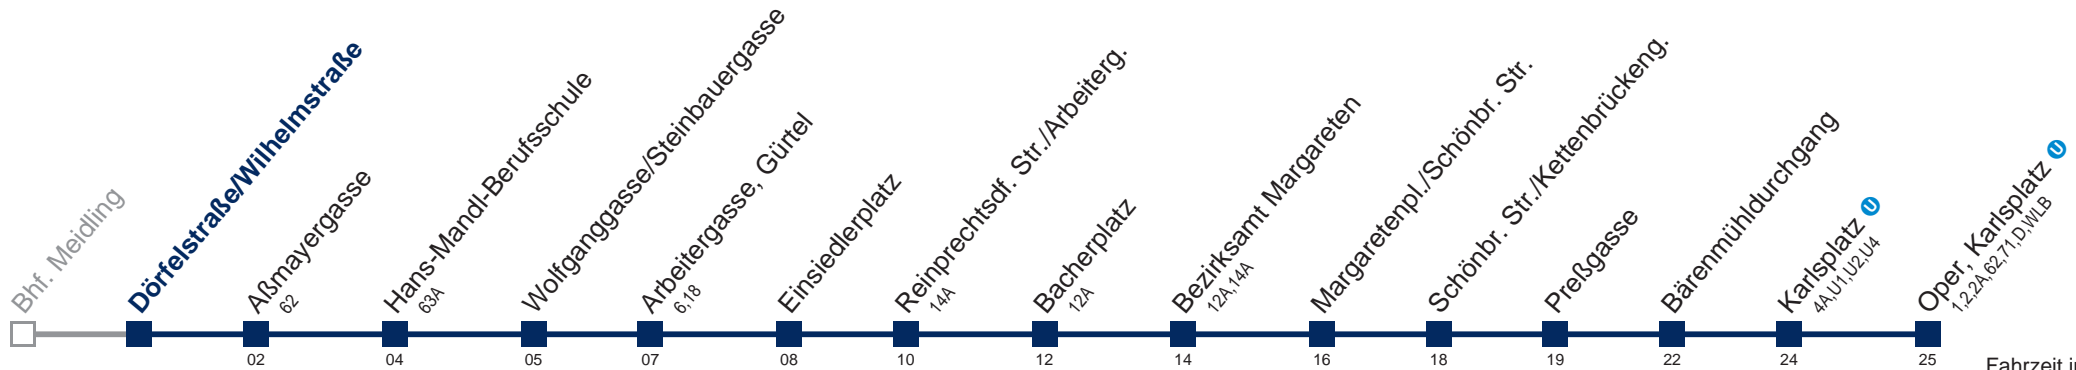

Am 24. und 31.12. Verkehr wie samstags, ab ca. 19:00 Uhr Intervall alle 15 Minuten

Kaufen Sie Ihre Tickets bequem mit der WienMobil-App. Buy your tickets easily via our WienMobil app.

59A Oper, Karlsplatz