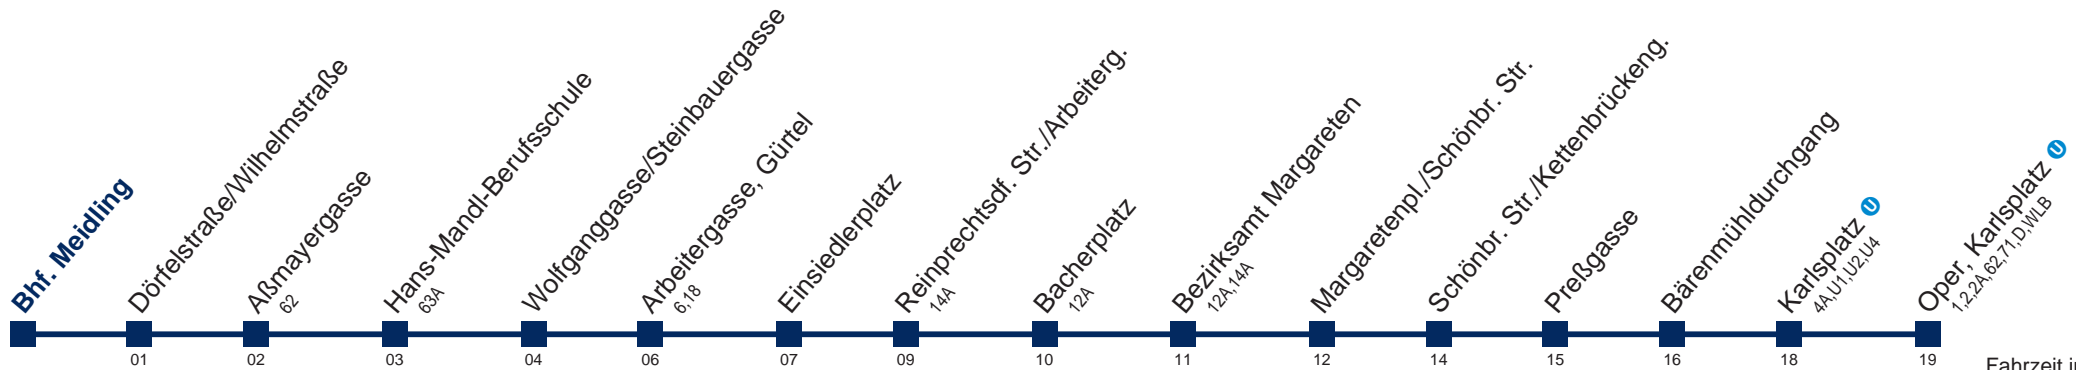

59A Oper, Karlsplatz

Fahrzeit in Minuten zur Hauptverkehrszeit

Montag-Freitag (Schule)

5	26	31	36	43	50	58														
6	05	-	-	Intervall 4' - 6'	-	-	-	-	-	-	-	-	-	-	-	-	-	-	-	-
7	-	-	-	-	-	-	-	-	-	-	-	-	-	-	-	-	-	-	-	-
8	-	-	-	-	-	-	-	-	-	-	-	-	-	-	-	-	-	-	-	-
9	-	-	-	-	-	-	-	-	-	-	-	-	-	-	-	-	-	-	-	-
10	-	-	-	-	-	-	-	-	-	-	-	-	-	-	-	-	-	-	-	-
11	-	-	-	-	-	-	-	-	-	-	-	-	-	-	-	-	-	-	-	-
12	-	-	-	-	-	-	-	-	-	-	-	-	-	-	-	-	-	-	-	-
13	-	-	-	-	-	-	-	-	-	-	-	-	-	-	-	-	-	-	-	-
14	-	-	-	-	-	-	-	-	-	-	-	-	-	-	-	-	-	-	-	-
15	-	-	-	-	-	-	-	-	-	-	-	-	-	-	-	-	-	-	-	-
16	-	-	-	-	-	-	-	-	-	-	-	-	-	-	-	-	-	-	-	-
17	-	-	-	-	-	-	-	-	-	-	-	-	-	-	-	-	-	-	-	-
18	-	-	-	-	-	-	-	-	-	-	-	-	-	-	-	-	-	-	-	59
19	06	13	20	27	34	41	48	55												
20	03	10	18	25	33	40	48	56												
21	06	16	26	38	54															
22	09	24	39	54																
23	09	24	39	51																

Montag-Freitag (Ferien)

5	26	31	36	43	50	58														
6	05	10	18	25	33	40	48	55												
7	03	10	18	25	33	40	48	55												
8	03	10	18	25	33	40	48	55												
9	03	10	18	25	33	40	48	55												
10	03	10	18	25	33	40	48	55												
11	03	10	18	25	33	40	48	55												
12	03	10	18	25	33	40	48	55												
13	03	10	18	25	33	40	48	55												
14	03	10	18	25	33	40	48	55												
15	03	10	18	25	33	40	48	55												
16	03	10	18	25	33	40	48	55												
17	03	10	18	25	33	40	48	55												
18	03	10	18	25	33	40	48	55												
19	03	10	18	25	33	40	48	56												
20	06	16	26	36	46	56														
21	06	16	26	38	54															
22	09	24	39	54																
23	09	24	39	51																

Samstag

5	26	39	54																	
6	09	24	37	47	57															
7	07	17	27	37	47	57														
8	07	17	27	37	47	57														
9	07	17	27	37	47	57														
10	04	12	19	27	34	42	49	57												
11	04	12	19	27	34	42	49	57												
12	04	12	19	27	34	42	49	57												
13	04	12	19	27	34	42	49	57												
14	04	12	19	27	34	42	49	57												
15	04	12	19	27	34	42	49	57												
16	04	12	19	27	34	42	49	57												
17	04	12	19	27	34	42	49	57												
18	07	17	27	37	47	57														
19	07	17	27	37	47	57														
20	09	24	39	54																
21	09	24	39	54																
22	09	24	39	54																
23	09	24	39	51																

Sonn- und Feiertags

5	26	43	57																	
6	09	24	39	54																
7	09	24	39	54																
8	09	24	37	47	57															
9	07	17	27	37	47	57														
10	07	17	27	37	47	57														
11	06	16	26	36	46	56														
12	06	16	26	36	46	56														
13	06	16	26	36	46	56														
14	06	16	26	36	46	56														
15	06	16	26	36	46	56														
16	06	16	26	36	46	56														
17	06	16	26	36	46	56														
18	06	16	26	36	46	57														
19	07	17	27	37	47	58														
20	09	24	39	54																
21	09	24	39	54																
22	09	24	39	54																
23	09	24	39	51																

Am 24. und 31.12. Verkehr wie samstags, ab ca. 19.00 Uhr Intervall alle 15 Minuten

Kaufen Sie Ihre Tickets bequem mit der WienMobil-App.
Buy your tickets easily via our WienMobil app.

Auskunft Servicetelefon 01/7909 100
Änderungen vorbehalten