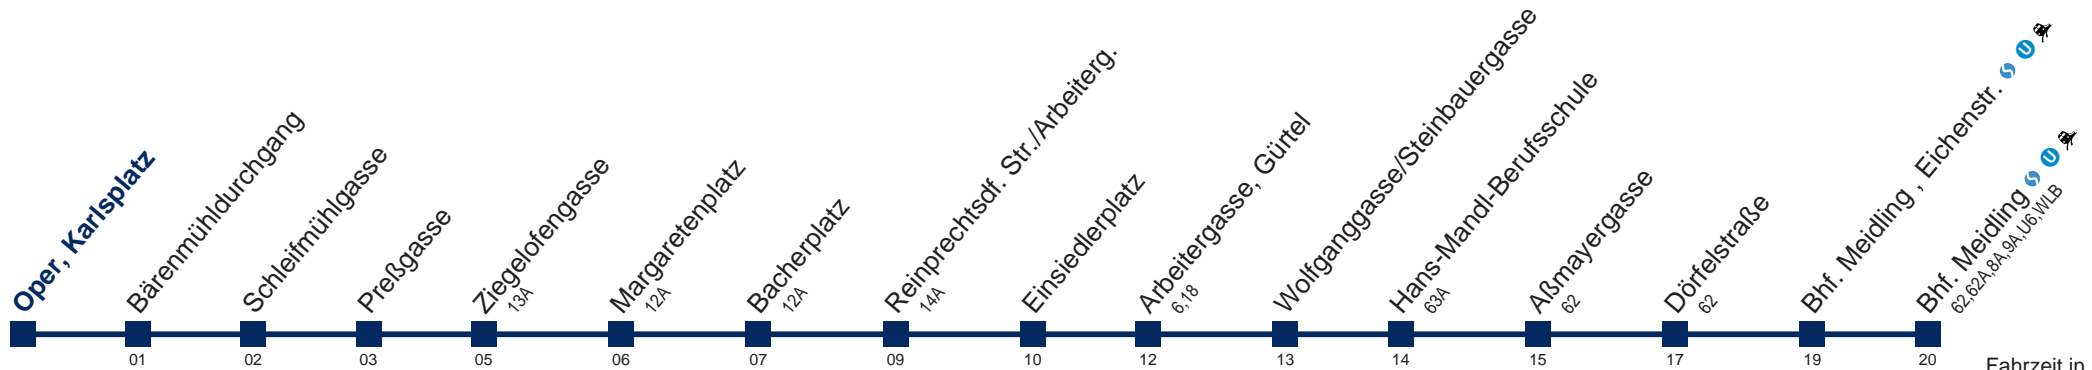

59A Bhf. Meidling

Fahrzeit in Minuten zur Hauptverkehrszeit

Montag-Freitag (Schule)

5	45 52
6	00 07 15 22 30 - - - -
7	- - - Intervall 4' - 6' - - -
8	- - - - - - - - - -
9	- - - - - - - - - -
10	- - - - - - - - - -
11	- - - - - - - - - -
12	- - - - - - - - - -
13	- - - - - - - - - -
14	- - - - - - - - - -
15	- - - - - - - - - -
16	- - - - - - - - - -
17	- - - - - - - - - -
18	- - - - - - - - - -
19	- - - 14 20 26 33 40 46 53
20	00 07 15 22 30 37 45 52
21	00 07 15 22 30 40 50
22	00 15 30 45
23	00 15 30 45
0	00 11