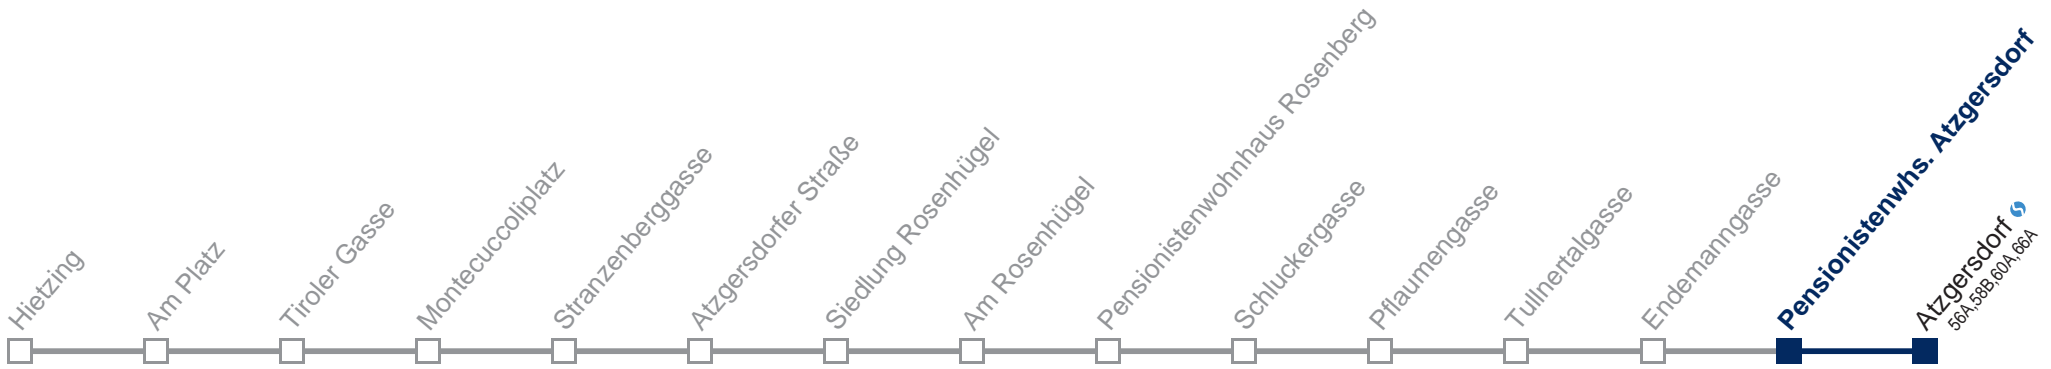

Am 24. und 31.12. Verkehr wie samstags

Kaufen Sie Ihre Tickets bequem mit der WienMobil-App.
Buy your tickets easily via our WienMobil app.

Auskunft Servicetelefon 01/7909 100
Änderungen vorbehalten

58A Atzgersdorf