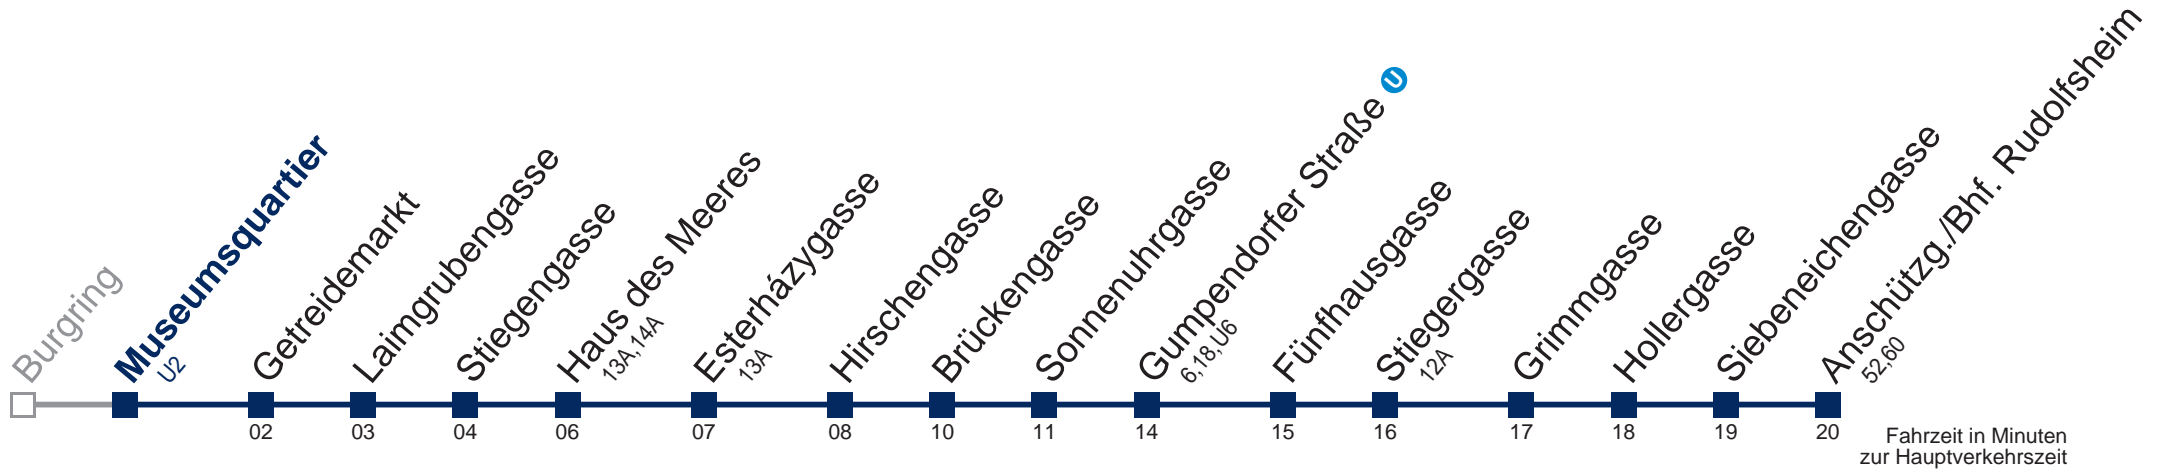

57A Anschützg./Bhf. Rudolfsheim

Montag-Freitag (Schule)

5	30 43 56
6	09 20 30 40 50 59
7	08 15 22 28 35 41 47 53 59
8	05 11 17 23 31 38 46 53
9	01 08 16 23 31 41 51
10	01 11 21 31 41 51
11	01 11 21 31 38 46 53
12	01 08 16 23 31 38 46 53
13	01 08 16 23 31 38 46 53
14	01 08 16 23 31 38 46 53
15	01 08 16 23 31 38 46 53
16	01 08 16 23 31 38 46 53
17	01 08 16 23 31 38 46 53
18	01 08 16 23 31 38 46 53
19	00 08 15 23 30 40 50
20	00 10 20 30 40 50
21	00 10 20 30 40 50
22	00 15 30 45
23	00 15 30

Montag-Freitag (Ferien)

5	30 43 56
6	09 20 30 38 45 53
7	01 08 15 21 27 33 39 45 51 57
8	03 09 15 21 27 33 39 45 51 57
9	03 09 16 23 31 38 46 53
10	01 08 16 23 31 38 46 53
11	01 08 16 23 31 38 46 53
12	01 08 16 23 31 38 46 53
13	01 08 16 23 31 38 46 53
14	01 07 14 21 27 34 41 47 54
15	01 07 14 21 - - - - -
16	- - - Intervall 6' - - -
17	- - - - - - - - -
18	- - - - - 27 34 41 47 54
19	00 08 15 23 30 38 45 53
20	00 08 15 23 30 40 50
21	00 10 20 30 40 50
22	00 15 30 45
23	00 15 30

Samstag

5	30 50
6	10 30 45
7	00 15 30 40 50
8	00 10 20 30 38 45 53
9	00 08 15 23 30 38 45 53
10	00 08 15 23 30 38 45 53
11	00 08 15 23 30 38 45 53
12	00 08 15 23 30 38 45 53
13	00 08 15 23 30 38 45 53
14	00 08 15 23 30 38 45 53
15	00 08 15 23 30 38 45 53
16	00 08 15 23 30 38 45 53
17	00 08 15 23 30 38 45 53
18	00 08 15 23 30 40 50
19	00 10 20 30 40 50
20	00 10 20 30 45
21	00 15 30 45
22	00 15 30 45
23	00 15 30

Samstag

5	30 50
6	10 30 45
7	00 15 30 40 50
8	00 10 20 30 38 45 53
9	00 08 15 23 30 38 45 53
10	00 08 15 23 30 38 45 53
11	00 08 15 23 30 38 45 53
12	00 08 15 23 30 38 45 53
13	00 08 15 23 30 38 45 53
14	00 08 15 23 30 38 45 53
15	00 08 15 23 30 38 45 53
16	00 08 15 23 30 38 45 53
17	00 08 15 23 30 38 45 53
18	00 08 15 23 30 40 50
19	00 10 20 30 40 50
20	00 10 20 30 45
21	00 15 30 45
22	00 15 30 45
23	00 15 30

Sonn- und Feiertags

5	30 50
6	10 30 45
7	00 15 30 45
8	00 15 30 45
9	00 15 30 40 50
10	00 10 20 30 38 45 53
11	00 08 15 23 30 38 45 53
12	00 08 15 23 30 38 45 53
13	00 08 15 23 30 38 45 53
14	00 08 15 23 30 38 45 53
15	00 08 15 23 30 38 45 53
16	00 08 15 23 30 38 45 53
17	00 08 15 23 30 38 45 53
18	00 08 15 23 30 40 50
19	00 10 20 30 40 50
20	00 10 20 30 45
21	00 15 30 45
22	00 15 30 45
23	00 15 30

Am 31.12. Verkehr wie samstags

Am 24.12. Verkehr wie samstags, ab ca. 19:00 Uhr Intervall alle 15 Minuten

Kaufen Sie Ihre Tickets bequem mit der WienMobil-App.
Buy your tickets easily via our WienMobil app.

Auskunft Servicetelefon 01/7909 100

Änderungen vorbehalten