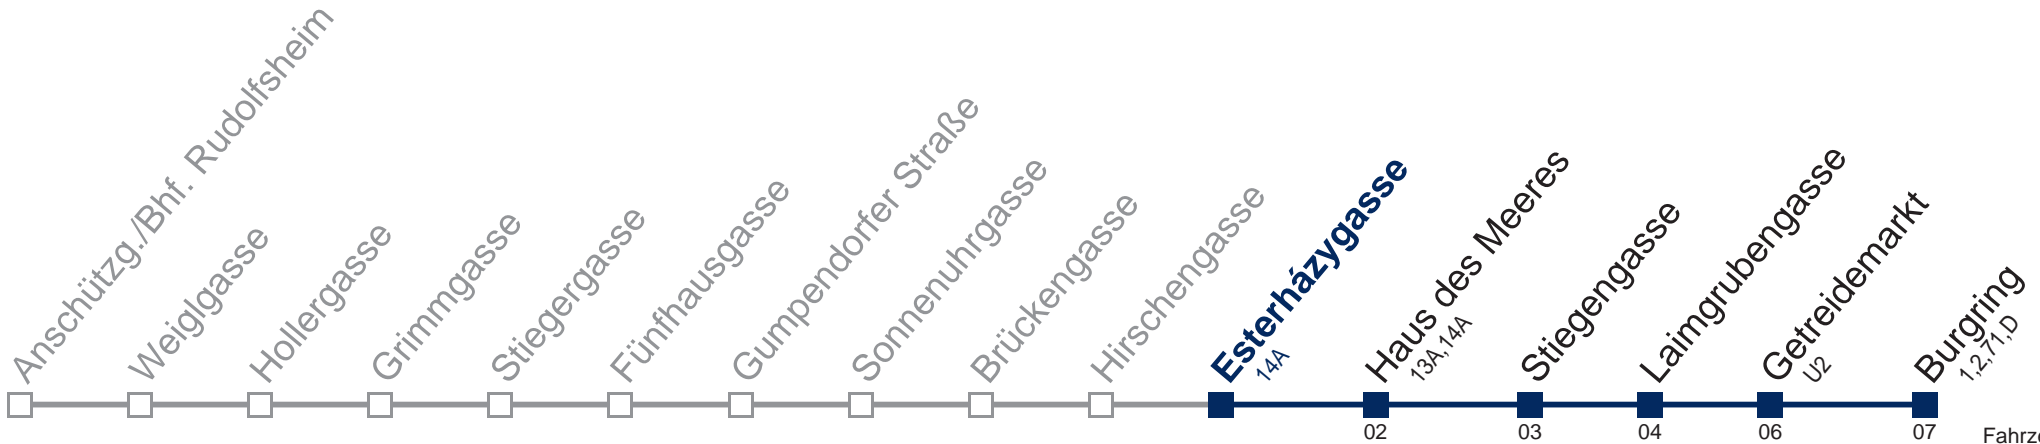

57A Burgring

Fahrzeit in Minuten zur Hauptverkehrszeit

Montag-Freitag (Schule)

5	23 36 48 59
6	10 20 29 37 45 53
7	01 11 19 26 33 39 44 49 54 59
8	05 11 18 25 33 40 48 56
9	04 11 19 29 39 49 59
10	09 19 29 39 49 59
11	09 19 26 34 41 49 56
12	04 11 19 26 34 41 49 56
13	04 11 19 26 34 41 49 56
14	04 11 19 26 34 41 49 56
15	04 11 19 26 34 41 49 56
16	04 11 19 26 34 41 49 56
17	04 11 19 26 34 41 49 56
18	04 11 19 26 34 41 49 56
19	04 12 19 29 39 49
20	00 10 20 30 40 50
21	00 10 20 30 40 51
22	06 21 36 51
23	06 21

Montag-Freitag (Ferien)

5	23 36 48 59
6	10 20 27 35 42 50 56
7	03 - - Intervall 6' - - -
8	- - - - - - - - - 56
9	04 11 19 26 34 41 49 56
10	04 11 19 26 34 41 49 56
11	04 11 19 26 34 41 49 56
12	04 11 19 26 34 41 49 56
13	04 11 19 26 34 41 49 55
14	02 09 15 22 29 35 42 49 55
15	02 09 - - - - - - - -
16	- - - Intervall 6' - - -
17	- - - - - - - - - -
18	- - - 15 22 29 35 42 49 56
19	04 12 19 27 34 42 49 57
20	05 12 20 30 40 50
21	00 10 20 30 40 51
22	06 21 36 51
23	06 21

Samstag

5	23 43
6	03 21 36 51
7	06 20 32 42 52
8	02 12 21 27 35 42 50 57
9	04 12 19 27 34 42 49 57
10	04 12 19 27 34 42 49 57
11	04 12 19 27 34 42 49 57
12	04 12 19 27 34 42 49 57
13	04 12 19 27 34 42 49 57
14	04 12 19 27 34 42 49 57
15	04 12 19 27 34 42 49 57
16	04 12 19 27 34 42 49 57
17	04 12 19 27 34 42 49 57
18	04 12 19 29 39 49
19	00 10 20 30 40 50
20	00 10 21 36 51
21	06 21 36 51
22	06 21 36 51
23	06 21

Samstag

5	23 43
6	03 21 36 51
7	06 20 32 42 52
8	02 12 21 27 35 42 50 57
9	04 12 19 27 34 42 49 57
10	04 12 19 27 34 42 49 57
11	04 12 19 27 34 42 49 57
12	04 12 19 27 34 42 49 57
13	04 12 19 27 34 42 49 57
14	04 12 19 27 34 42 49 57
15	04 12 19 27 34 42 49 57
16	04 12 19 27 34 42 49 57
17	04 12 19 27 34 42 49 57
18	04 12 19 29 39 49
19	00 10 20 30 40 50
20	00 10 21 36 51
21	06 21 36 51
22	06 21 36 51
23	06 21

Sonn- und Feiertags

5	23 43
6	03 21 36 51
7	06 21 36 51
8	06 21 36 51
9	06 20 30 40 50
10	00 10 20 27 35 42 50 57
11	04 12 19 27 34 42 49 57
12	04 12 19 27 34 42 49 57
13	04 12 19 27 34 42 49 57
14	04 12 19 27 34 42 49 57
15	04 12 19 27 34 42 49 57
16	04 12 19 27 34 42 49 57
17	04 12 19 27 34 42 49 57
18	04 12 19 29 39 49 59
19	09 19 29 39 49
20	00 10 21 36 51
21	06 21 36 51
22	06 21 36 51
23	06 21

Am 31.12. Verkehr wie samstags

Am 24.12. Verkehr wie samstags, ab ca. 19:00 Uhr Intervall alle 15 Minuten

Kaufen Sie Ihre Tickets bequem mit der WienMobil-App.
Buy your tickets easily via our WienMobil app.

Auskunft Servicetelefon 01/7909 100

Änderungen vorbehalten