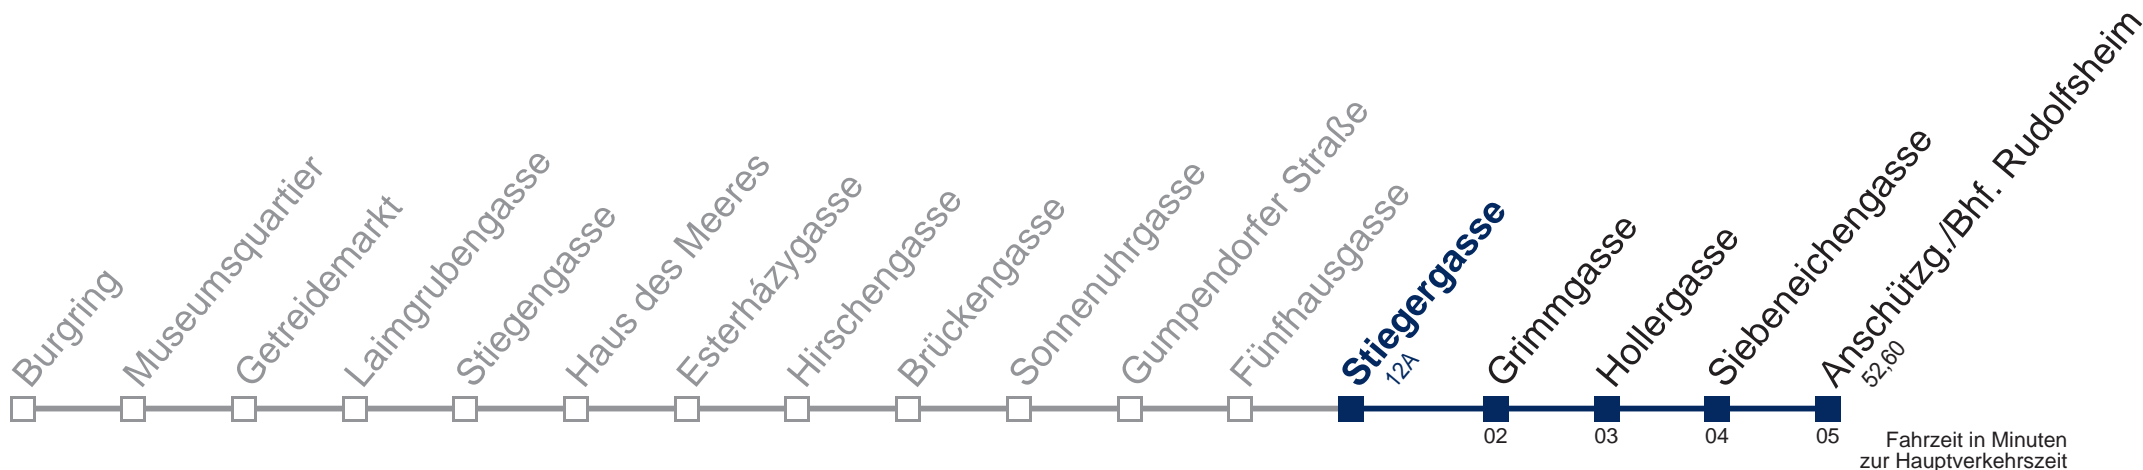

57A Anschützg./Bhf. Rudolfsheim

Montag-Freitag (Schule)

5	42 55
6	08 22 33 43 53
7	04 14 23 30 37 43 50 56
8	02 08 14 20 26 32 38 46 53
9	01 08 16 23 31 38 46 56
10	06 16 26 36 46 56
11	06 16 26 36 46 53
12	01 08 16 23 31 38 46 53
13	01 08 16 23 31 38 46 53
14	01 08 16 23 31 38 46 53
15	01 08 16 23 31 38 46 53
16	01 08 16 23 31 38 46 53
17	01 08 16 23 31 38 46 53
18	01 08 16 23 31 38 46 53
19	01 08 15 22 30 37 45 55
20	04 13 23 33 43 53
21	03 13 23 33 43 53
22	03 12 27 42 57
23	12 27 42

Montag-Freitag (Ferien)

5	42 55
6	08 22 33 43 51 58
7	07 16 23 30 36 42 48 54
8	00 06 12 18 24 30 36 42 48 54
9	00 06 12 18 24 31 38 46 53
10	01 08 16 23 31 38 46 53
11	01 08 16 23 31 38 46 53
12	01 08 16 23 31 38 46 53
13	01 08 16 23 31 38 46 53
14	01 08 16 22 29 36 42 49 56
15	02 09 16 22 29 36 - - - -
16	- - - Intervall 6' - - - -
17	- - - - - - - - - -
18	- - - - - - - 42 49 56
19	02 09 15 22 30 37 45 52
20	00 06 13 21 28 36 43 53
21	03 13 23 33 43 53
22	03 12 27 42 57
23	12 27 42

Samstag

5	42
6	02 22 42 57
7	12 27 42 52
8	02 12 22 32 42 50 57
9	06 16 23 31 38 46 53
10	01 08 16 23 31 38 46 53
11	01 08 16 23 31 38 46 53
12	01 08 16 23 31 38 46 53
13	01 08 16 23 31 38 46 53
14	01 08 16 23 31 38 46 53
15	01 08 16 23 31 38 46 53
16	01 08 16 23 31 38 46 53
17	01 08 16 23 31 38 46 53
18	01 08 16 23 31 38 46 56
19	06 15 25 35 45 55
20	05 14 24 34 44 59
21	14 29 44 59
22	12 27 42 57
23	12 27 42

Samstag

5	42
6	02 22 42 57
7	12 27 42 52
8	02 12 22 32 42 50 57
9	06 16 23 31 38 46 53
10	01 08 16 23 31 38 46 53
11	01 08 16 23 31 38 46 53
12	01 08 16 23 31 38 46 53
13	01 08 16 23 31 38 46 53
14	01 08 16 23 31 38 46 53
15	01 08 16 23 31 38 46 53
16	01 08 16 23 31 38 46 53
17	01 08 16 23 31 38 46 53
18	01 08 16 23 31 38 46 56
19	06 15 25 35 45 55
20	05 14 24 34 44 59
21	14 29 44 59
22	12 27 42 57
23	12 27 42

Sonn- und Feiertags

5	42
6	02 22 42 57
7	12 27 42 57
8	12 27 42 57
9	12 27 42 52
10	02 12 22 32 42 50 57
11	06 14 22 29 37 44 52 59
12	07 14 22 29 37 44 52 59
13	07 14 22 29 37 44 52 59
14	07 14 22 29 37 44 52 59
15	07 14 22 29 37 44 52 59
16	07 14 22 29 37 44 52 59
17	07 14 22 29 37 44 52 59
18	07 14 22 29 37 44 54
19	04 14 24 34 44 54
20	04 13 23 33 43 58
21	13 28 43 58
22	12 27 42 57
23	12 27 42

Am 31.12. Verkehr wie samstags
Am 24.12. Verkehr wie samstags, ab ca. 19:00 Uhr Intervall alle 15 Minuten

Kaufen Sie Ihre Tickets bequem mit der WienMobil-App.
Buy your tickets easily via our WienMobil app.