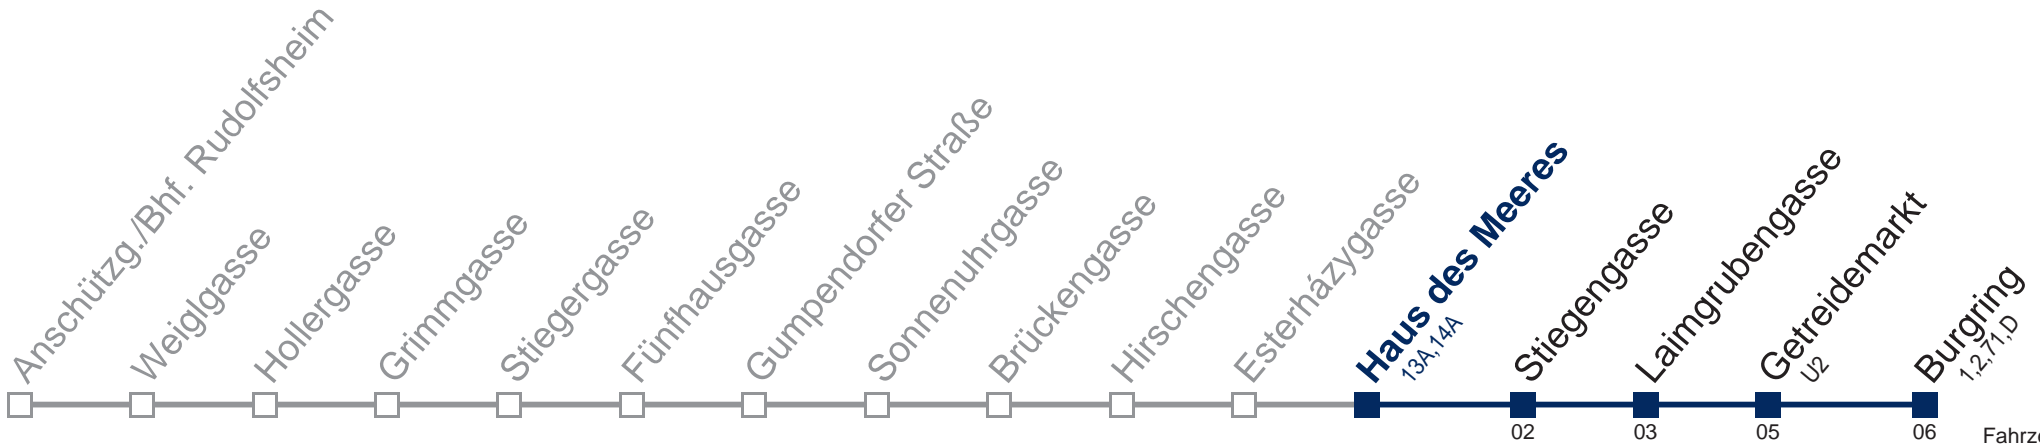

57A Burgring

Fahrzeit in Minuten zur Hauptverkehrszeit

Montag-Freitag (Schule)

5	24 37 49
6	00 11 21 30 38 46 54
7	02 12 20 27 34 40 45 50 55
8	00 06 13 20 27 34 42 49 57
9	05 12 20 30 40 50
10	00 10 20 30 40 50
11	00 10 20 27 35 42 50 57
12	05 12 20 27 35 42 50 57
13	05 12 20 27 35 42 50 57
14	05 12 20 27 35 42 50 57
15	05 12 20 27 35 42 50 57
16	05 12 20 27 35 42 50 57
17	05 12 20 27 35 42 50 57
18	05 12 20 27 35 42 50 57
19	05 13 20 30 40 50
20	01 11 21 31 41 51
21	01 11 21 31 41 52
22	07 22 37 52
23	07 22

Montag-Freitag (Ferien)

5	24 37 49
6	00 11 21 28 36 43 51 57
7	04 10 16 22 28 34 40 46 52 58
8	03 09 15 21 27 33 39 45 51 58
9	05 12 20 27 35 42 50 57
10	05 12 20 27 35 42 50 57
11	05 12 20 27 35 42 50 57
12	05 12 20 27 35 42 50 57
13	05 12 20 27 35 42 50 56
14	03 10 16 23 30 36 43 50 56
15	03 10 - - - - - - - -
16	- - - Intervall 6' - - - -
17	- - - - - - - - - -
18	- - - 16 23 30 36 43 50 57
19	05 13 20 28 35 43 50 58
20	06 13 21 31 41 51
21	01 11 21 31 41 52
22	07 22 37 52
23	07 22

Samstag

5	24 44
6	04 22 37 52
7	07 21 33 43 53
8	03 13 22 28 36 43 51 58
9	05 13 20 28 35 43 50 58
10	05 13 20 28 35 43 50 58
11	05 13 20 28 35 43 50 58
12	05 13 20 28 35 43 50 58
13	05 13 20 28 35 43 50 58
14	05 13 20 28 35 43 50 58
15	05 13 20 28 35 43 50 58
16	05 13 20 28 35 43 50 58
17	05 13 20 28 35 43 50 58
18	05 13 20 30 40 50
19	01 11 21 31 41 51
20	01 11 22 37 52
21	07 22 37 52
22	07 22 37 52
23	07 22

Samstag

5	24 44
6	04 22 37 52
7	07 21 33 43 53
8	03 13 22 28 36 43 51 58
9	05 13 20 28 35 43 50 58
10	05 13 20 28 35 43 50 58
11	05 13 20 28 35 43 50 58
12	05 13 20 28 35 43 50 58
13	05 13 20 28 35 43 50 58
14	05 13 20 28 35 43 50 58
15	05 13 20 28 35 43 50 58
16	05 13 20 28 35 43 50 58
17	05 13 20 28 35 43 50 58
18	05 13 20 30 40 50
19	01 11 21 31 41 51
20	01 11 22 37 52
21	07 22 37 52
22	07 22 37 52
23	07 22

Sonn- und Feiertags

5	24 44
6	04 22 37 52
7	07 22 37 52
8	07 22 37 52
9	07 21 31 41 51
10	01 11 21 28 36 43 51 58
11	06 13 21 28 36 43 51 58
12	06 13 21 28 36 43 51 58
13	06 13 21 28 36 43 51 58
14	06 13 21 28 36 43 51 58
15	06 13 21 28 36 43 51 58
16	06 13 21 28 36 43 51 58
17	06 13 21 28 36 43 51 58
18	06 13 21 31 41 51
19	01 11 21 31 41 51
20	01 11 22 37 52
21	07 22 37 52
22	07 22 37 52
23	07 22

Am 31.12. Verkehr wie samstags

Am 24.12. Verkehr wie samstags, ab ca. 19:00 Uhr Intervall alle 15 Minuten

Kaufen Sie Ihre Tickets bequem mit der WienMobil-App.
Buy your tickets easily via our WienMobil app.

Auskunft Servicetelefon 01/7909 100

Änderungen vorbehalten