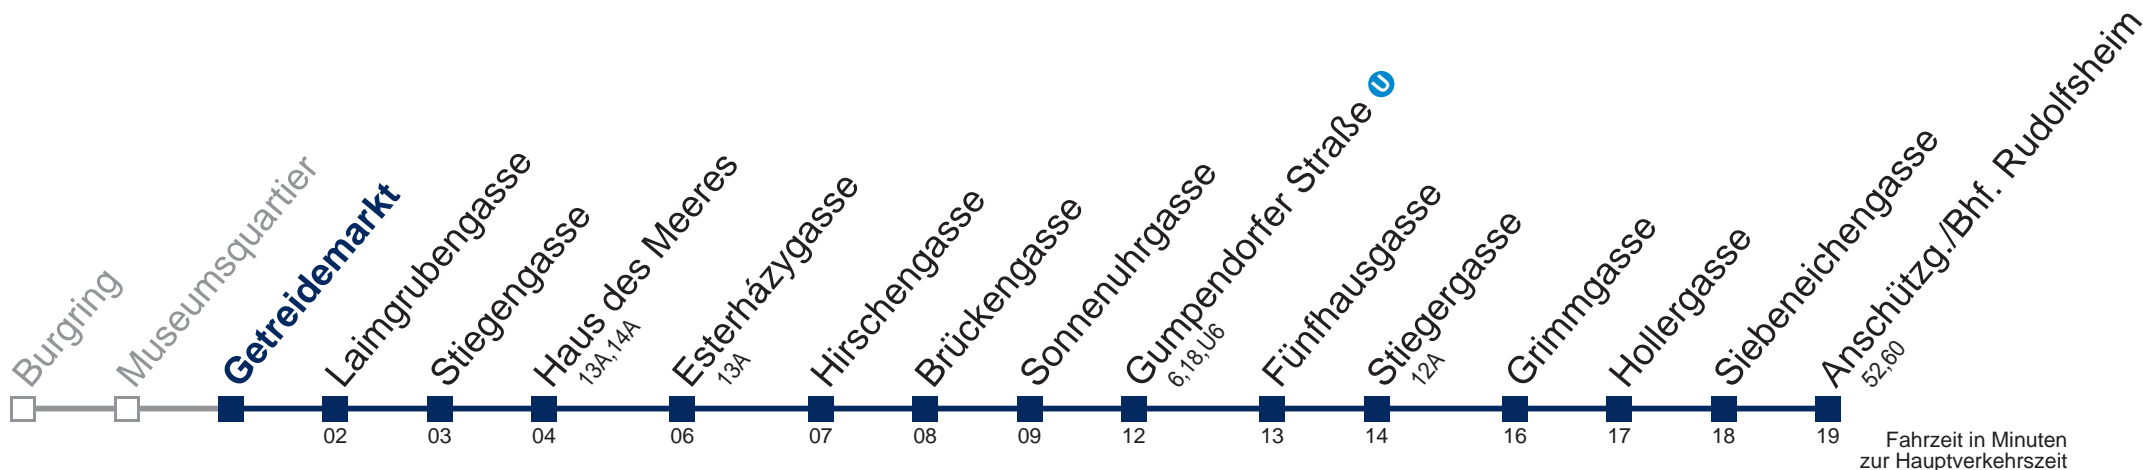

57A Anschützg./Bhf. Rudolfsheim

Montag-Freitag (Schule)

5	31 44 57
6	11 22 32 42 52
7	01 10 16 23 30 36 42 48 54
8	00 06 12 18 25 32 40 47 55
9	02 10 17 25 32 42 52
10	02 12 22 32 42 52
11	02 12 22 32 40 47 55
12	02 10 17 25 32 40 47 55
13	02 10 17 25 32 40 47 55
14	02 10 17 25 32 40 47 55
15	02 10 17 25 32 40 47 55
16	02 10 17 25 32 40 47 55
17	02 10 17 25 32 40 47 55
18	02 10 17 25 32 40 47 55
19	02 09 17 24 32 42 52
20	02 12 22 32 42 52
21	02 12 22 32 42 52
22	01 16 31 46
23	01 16 31

Montag-Freitag (Ferien)

5	31 44 57
6	11 22 32 39 47 54
7	02 09 16 22 28 34 40 46 52 58
8	04 10 16 22 28 34 40 46 52 58
9	04 10 17 25 32 40 47 55
10	02 10 17 25 32 40 47 55
11	02 10 17 25 32 40 47 55
12	02 10 17 25 32 40 47 55
13	02 10 17 25 32 40 47 55
14	02 09 15 22 29 35 42 49 55
15	02 09 15 22 - - - - -
16	- - - Intervall 6' - - -
17	- - - - - - - - -
18	- - - - 22 29 35 42 49 55
19	02 09 17 24 32 39 47 54
20	02 09 17 24 32 42 52
21	02 12 22 32 42 52
22	01 16 31 46
23	01 16 31

Samstag

5	31 51
6	11 31 46
7	01 16 31 41 51
8	01 11 21 31 39 46 54
9	02 09 17 24 32 39 47 54
10	02 09 17 24 32 39 47 54
11	02 09 17 24 32 39 47 54
12	02 09 17 24 32 39 47 54
13	02 09 17 24 32 39 47 54
14	02 09 17 24 32 39 47 54
15	02 09 17 24 32 39 47 54
16	02 09 17 24 32 39 47 54
17	02 09 17 24 32 39 47 54
18	02 09 17 24 32 42 52
19	02 12 22 32 42 52
20	02 12 22 32 47
21	02 17 32 47
22	01 16 31 46
23	01 16 31

Samstag

5	31 51
6	11 31 46
7	01 16 31 41 51
8	01 11 21 31 39 46 54
9	02 09 17 24 32 39 47 54
10	02 09 17 24 32 39 47 54
11	02 09 17 24 32 39 47 54
12	02 09 17 24 32 39 47 54
13	02 09 17 24 32 39 47 54
14	02 09 17 24 32 39 47 54
15	02 09 17 24 32 39 47 54
16	02 09 17 24 32 39 47 54
17	02 09 17 24 32 39 47 54
18	02 09 17 24 32 42 52
19	02 12 22 32 42 52
20	02 12 22 32 47
21	02 17 32 47
22	01 16 31 46
23	01 16 31

Sonn- und Feiertags

5	31 51
6	11 31 46
7	01 16 31 46
8	01 16 31 46
9	01 16 31 41 51
10	01 11 21 31 39 46 54
11	02 09 17 24 32 39 47 54
12	02 09 17 24 32 39 47 54
13	02 09 17 24 32 39 47 54
14	02 09 17 24 32 39 47 54
15	02 09 17 24 32 39 47 54
16	02 09 17 24 32 39 47 54
17	02 09 17 24 32 39 47 54
18	02 09 17 24 32 42 52
19	02 12 22 32 42 52
20	01 11 21 31 46
21	01 16 31 46
22	01 16 31 46
23	01 16 31

Am 31.12. Verkehr wie samstags

Am 24.12. Verkehr wie samstags, ab ca. 19:00 Uhr Intervall alle 15 Minuten

Kaufen Sie Ihre Tickets bequem mit der WienMobil-App.
Buy your tickets easily via our WienMobil app.