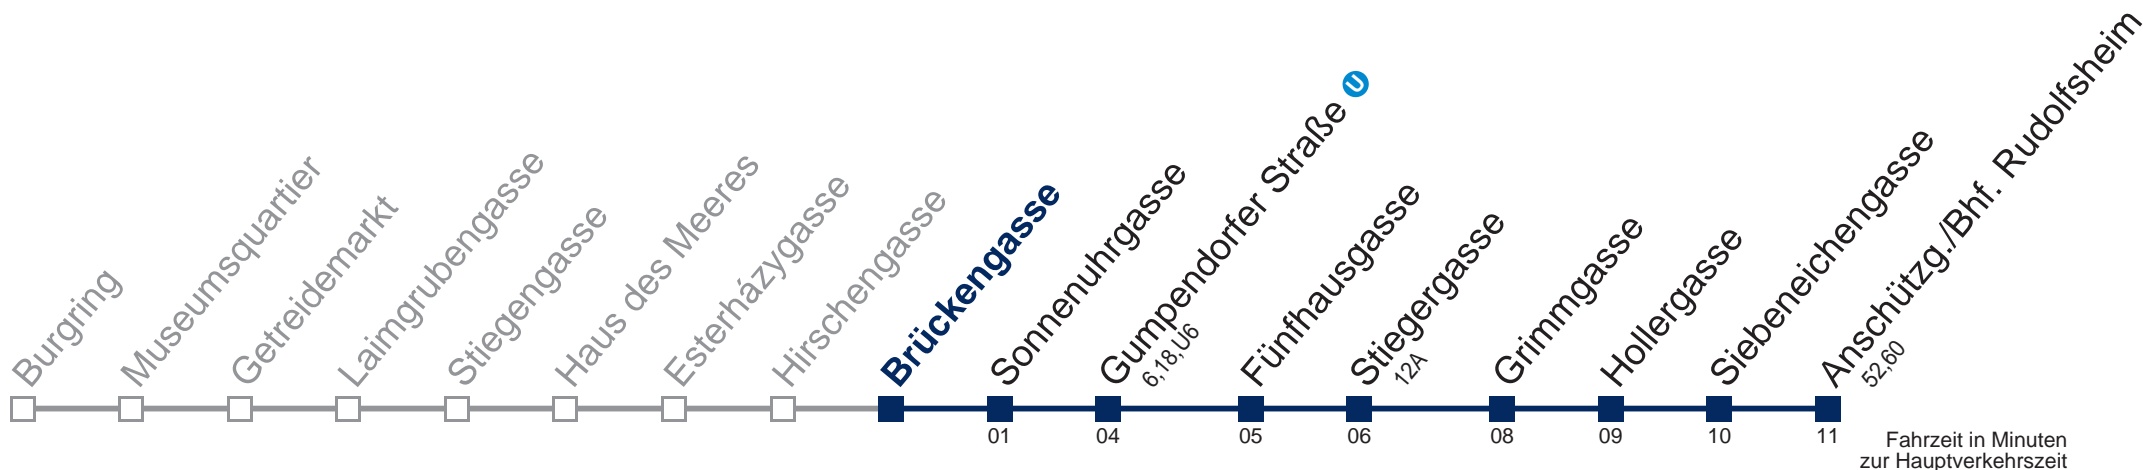

57A Anschützg./Bhf. Rudolfsheim

Fahrzeit in Minuten zur Hauptverkehrszeit

Montag-Freitag (Schule)

5	37 50
6	03 17 28 38 48 58
7	08 17 24 31 37 44 50 56
8	02 08 14 20 26 32 40 47 55
9	02 10 17 25 32 40 50
10	00 10 20 30 40 50
11	00 10 20 30 40 47 55
12	02 10 17 25 32 40 47 55
13	02 10 17 25 32 40 47 55
14	02 10 17 25 32 40 47 55
15	02 10 17 25 32 40 47 55
16	02 10 17 25 32 40 47 55
17	02 10 17 25 32 40 47 55
18	02 10 17 25 32 40 47 55
19	02 09 16 24 31 39 49 59
20	08 18 28 38 48 58
21	08 18 28 38 48 58
22	07 22 37 52
23	07 22 37

Montag-Freitag (Ferien)

5	37 50
6	03 17 28 38 46 53
7	01 10 17 24 30 36 42 48 54
8	00 06 12 18 24 30 36 42 48 54
9	00 06 12 18 25 32 40 47 55
10	02 10 17 25 32 40 47 55
11	02 10 17 25 32 40 47 55
12	02 10 17 25 32 40 47 55
13	02 10 17 25 32 40 47 55
14	02 10 16 23 30 36 43 50 56
15	03 10 16 23 30 - - - - -
16	- - - Intervall 6' - - - - -
17	- - - - - - - - - - -
18	- - - - - - 36 43 50 56
19	03 09 16 24 31 39 46 54
20	01 08 16 23 31 38 48 58
21	08 18 28 38 48 58
22	07 22 37 52
23	07 22 37

Samstag

5	37 57
6	17 37 52
7	07 22 37 47 57
8	07 17 27 37 45 52
9	00 10 17 25 32 40 47 55
10	02 10 17 25 32 40 47 55
11	02 10 17 25 32 40 47 55
12	02 10 17 25 32 40 47 55
13	02 10 17 25 32 40 47 55
14	02 10 17 25 32 40 47 55
15	02 10 17 25 32 40 47 55
16	02 10 17 25 32 40 47 55
17	02 10 17 25 32 40 47 55
18	02 10 17 25 32 40 50
19	00 09 19 29 39 49 59
20	08 18 28 38 53
21	08 23 38 53
22	07 22 37 52
23	07 22 37

Samstag

5	37 57
6	17 37 52
7	07 22 37 47 57
8	07 17 27 37 45 52
9	00 10 17 25 32 40 47 55
10	02 10 17 25 32 40 47 55
11	02 10 17 25 32 40 47 55
12	02 10 17 25 32 40 47 55
13	02 10 17 25 32 40 47 55
14	02 10 17 25 32 40 47 55
15	02 10 17 25 32 40 47 55
16	02 10 17 25 32 40 47 55
17	02 10 17 25 32 40 47 55
18	02 10 17 25 32 40 50
19	00 09 19 29 39 49 59
20	08 18 28 38 53
21	08 23 38 53
22	07 22 37 52
23	07 22 37

Sonn- und Feiertags

5	37 57
6	17 37 52
7	07 22 37 52
8	07 22 37 52
9	07 22 37 47 57
10	07 17 27 37 45 52
11	00 08 16 23 31 38 46 53
12	01 08 16 23 31 38 46 53
13	01 08 16 23 31 38 46 53
14	01 08 16 23 31 38 46 53
15	01 08 16 23 31 38 46 53
16	01 08 16 23 31 38 46 53
17	01 08 16 23 31 38 46 53
18	01 08 16 23 31 38 48 58
19	08 18 28 38 48 58
20	08 18 28 38 53
21	08 23 38 53
22	07 22 37 52
23	07 22 37

Am 31.12. Verkehr wie samstags

Am 24.12. Verkehr wie samstags, ab ca. 19:00 Uhr Intervall alle 15 Minuten

Kaufen Sie Ihre Tickets bequem mit der WienMobil-App.
Buy your tickets easily via our WienMobil app.

Auskunft Servicetelefon 01/7909 100

Änderungen vorbehalten