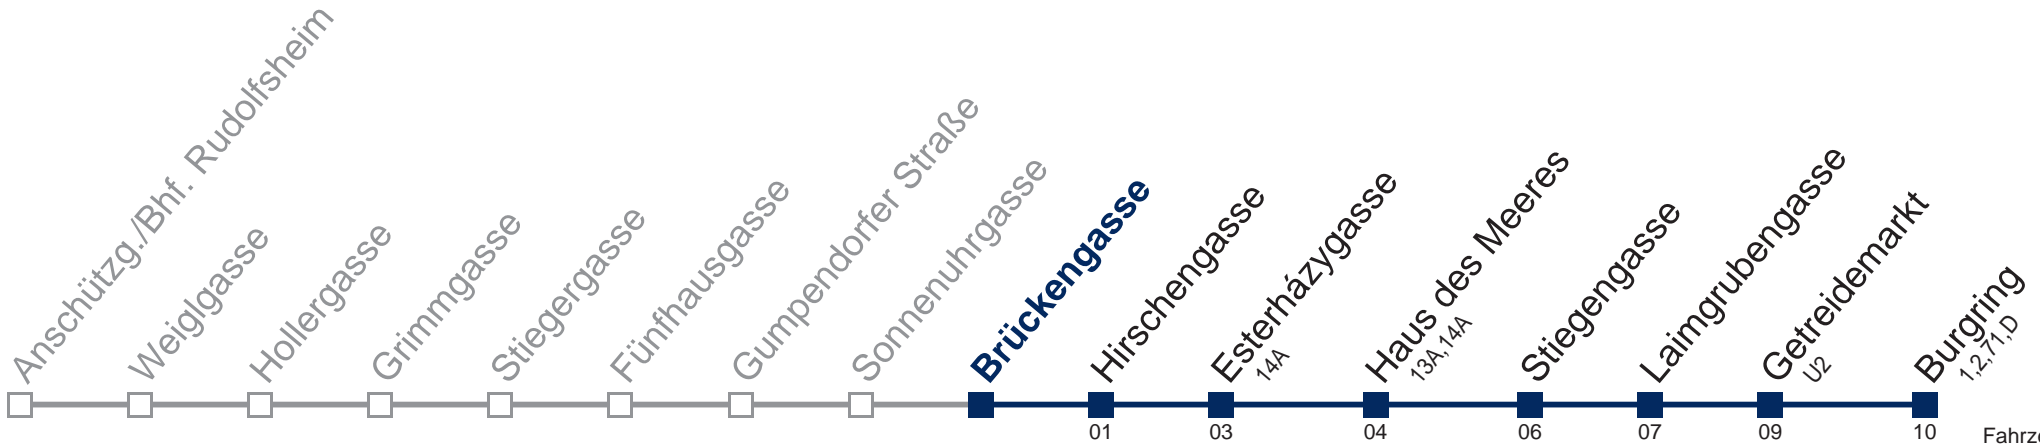

57A Burgring

Fahrzeit in Minuten zur Hauptverkehrszeit

Montag-Freitag (Schule)

5	20 33 45 56
6	07 17 26 34 42 50 58
7	08 16 23 30 36 41 46 51 57
8	02 09 16 23 30 38 45 53
9	01 09 16 26 36 46 56
10	06 16 26 36 46 56
11	06 16 24 31 39 46 54
12	01 09 16 24 31 39 46 54
13	01 09 16 24 31 39 46 54
14	01 09 16 24 31 39 46 54
15	01 09 16 24 31 39 46 54
16	01 09 16 24 31 39 46 54
17	01 09 16 24 31 39 46 54
18	01 09 16 24 31 39 46 54
19	02 09 17 27 37 47 57
20	07 17 27 37 47 57
21	07 17 27 37 48
22	04 19 34 49
23	04 19

Montag-Freitag (Ferien)

5	20 33 45 56
6	07 17 25 32 40 47 54
7	00 06 12 18 24 30 36 42 48 54 59
8	05 11 17 23 29 35 41 47 54
9	01 09 16 24 31 39 46 54
10	01 09 16 24 31 39 46 54
11	01 09 16 24 31 39 46 54
12	01 09 16 24 31 39 46 54
13	01 09 16 24 31 39 46 53 59
14	06 13 19 26 33 39 46 53 59
15	06 - - - Intervall 6' - - -
16	- - - - - - - - - -
17	- - - - - - - - - 54
18	00 06 13 19 26 33 39 46 54
19	02 09 17 24 32 39 47 55
20	02 10 17 27 37 47 57
21	07 17 27 37 48
22	04 19 34 49
23	04 19

Samstag

5	21 41
6	01 19 34 49
7	03 17 29 39 49 59
8	09 18 25 32 40 47 54
9	02 09 17 24 32 39 47 54
10	02 09 17 24 32 39 47 54
11	02 09 17 24 32 39 47 54
12	02 09 17 24 32 39 47 54
13	02 09 17 24 32 39 47 54
14	02 09 17 24 32 39 47 54
15	02 09 17 24 32 39 47 54
16	02 09 17 24 32 39 47 54
17	02 09 17 24 32 39 47 54
18	02 09 17 27 37 47 57
19	07 17 27 37 47 57
20	07 18 33 48
21	03 18 33 48
22	04 19 34 49
23	04 19

Samstag

5	21 41
6	01 19 34 49
7	03 17 29 39 49 59
8	09 18 25 32 40 47 54
9	02 09 17 24 32 39 47 54
10	02 09 17 24 32 39 47 54
11	02 09 17 24 32 39 47 54
12	02 09 17 24 32 39 47 54
13	02 09 17 24 32 39 47 54
14	02 09 17 24 32 39 47 54
15	02 09 17 24 32 39 47 54
16	02 09 17 24 32 39 47 54
17	02 09 17 24 32 39 47 54
18	02 09 17 27 37 47 57
19	07 17 27 37 47 57
20	07 18 33 48
21	03 18 33 48
22	04 19 34 49
23	04 19

Sonn- und Feiertags

5	21 41
6	01 19 34 49
7	04 19 34 49
8	04 19 34 49
9	03 17 27 37 47 57
10	07 17 25 32 40 47 55
11	02 09 17 24 32 39 47 54
12	02 09 17 24 32 39 47 54
13	02 09 17 24 32 39 47 54
14	02 09 17 24 32 39 47 54
15	02 09 17 24 32 39 47 54
16	02 09 17 24 32 39 47 54
17	02 09 17 24 32 39 47 54
18	02 09 17 27 37 47 57
19	07 17 27 37 47 57
20	07 18 33 48
21	03 18 33 48
22	04 19 34 49
23	04 19

Am 31.12. Verkehr wie samstags

Am 24.12. Verkehr wie samstags, ab ca. 19:00 Uhr Intervall alle 15 Minuten

Kaufen Sie Ihre Tickets bequem mit der WienMobil-App.
Buy your tickets easily via our WienMobil app.

Auskunft Servicetelefon 01/7909 100

Änderungen vorbehalten