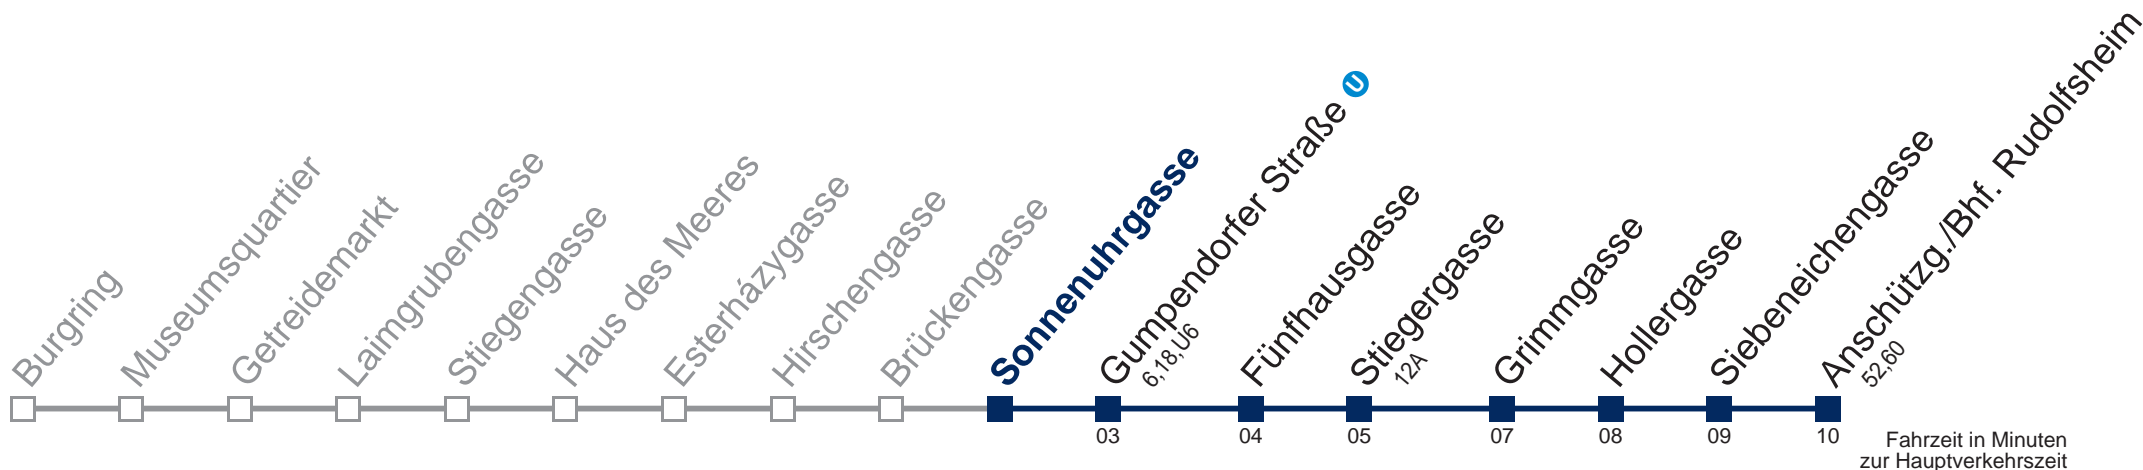

57A Anschützg./Bhf. Rudolfsheim

Montag-Freitag (Schule)

5	38 51
6	04 18 29 39 49 59
7	09 18 25 32 38 45 51 57
8	03 09 15 21 27 33 41 48 56
9	03 11 18 26 33 41 51
10	01 11 21 31 41 51
11	01 11 21 31 41 48 56
12	03 11 18 26 33 41 48 56
13	03 11 18 26 33 41 48 56
14	03 11 18 26 33 41 48 56
15	03 11 18 26 33 41 48 56
16	03 11 18 26 33 41 48 56
17	03 11 18 26 33 41 48 56
18	03 11 18 26 33 41 48 56
19	03 10 17 25 32 40 50
20	00 09 19 29 39 49 59
21	09 19 29 39 49 59
22	08 23 38 53
23	08 23 38

Montag-Freitag (Ferien)

5	38 51
6	04 18 29 39 47 54
7	02 11 18 25 31 37 43 49 55
8	01 07 13 19 25 31 37 43 49 55
9	01 07 13 19 26 33 41 48 56
10	03 11 18 26 33 41 48 56
11	03 11 18 26 33 41 48 56
12	03 11 18 26 33 41 48 56
13	03 11 18 26 33 41 48 56
14	03 11 17 24 31 37 44 51 57
15	04 11 17 24 31 - - - - -
16	- - - Intervall 6' - - - - -
17	- - - - - - - - - - -
18	- - - - - - 37 44 51 57
19	04 10 17 25 32 40 47 55
20	02 09 17 24 32 39 49 59
21	09 19 29 39 49 59
22	08 23 38 53
23	08 23 38

Samstag

5	38 58
6	18 38 53
7	08 23 38 48 58
8	08 18 28 38 46 53
9	01 11 18 26 33 41 48 56
10	03 11 18 26 33 41 48 56
11	03 11 18 26 33 41 48 56
12	03 11 18 26 33 41 48 56
13	03 11 18 26 33 41 48 56
14	03 11 18 26 33 41 48 56
15	03 11 18 26 33 41 48 56
16	03 11 18 26 33 41 48 56
17	03 11 18 26 33 41 48 56
18	03 11 18 26 33 41 51
19	01 10 20 30 40 50
20	00 09 19 29 39 54
21	09 24 39 54
22	08 23 38 53
23	08 23 38

Samstag

5	38 58
6	18 38 53
7	08 23 38 48 58
8	08 18 28 38 46 53
9	01 11 18 26 33 41 48 56
10	03 11 18 26 33 41 48 56
11	03 11 18 26 33 41 48 56
12	03 11 18 26 33 41 48 56
13	03 11 18 26 33 41 48 56
14	03 11 18 26 33 41 48 56
15	03 11 18 26 33 41 48 56
16	03 11 18 26 33 41 48 56
17	03 11 18 26 33 41 48 56
18	03 11 18 26 33 41 51
19	01 10 20 30 40 50
20	00 09 19 29 39 54
21	09 24 39 54
22	08 23 38 53
23	08 23 38

Sonn- und Feiertags

5	38 58
6	18 38 53
7	08 23 38 53
8	08 23 38 53
9	08 23 38 48 58
10	08 18 28 38 46 53
11	01 09 17 24 32 39 47 54
12	02 09 17 24 32 39 47 54
13	02 09 17 24 32 39 47 54
14	02 09 17 24 32 39 47 54
15	02 09 17 24 32 39 47 54
16	02 09 17 24 32 39 47 54
17	02 09 17 24 32 39 47 54
18	02 09 17 24 32 39 49 59
19	09 19 29 39 49 59
20	08 18 28 38 53
21	08 23 38 53
22	08 23 38 53
23	08 23 38

Am 31.12. Verkehr wie samstags

Am 24.12. Verkehr wie samstags, ab ca. 19:00 Uhr Intervall alle 15 Minuten

Kaufen Sie Ihre Tickets bequem mit der WienMobil-App.
Buy your tickets easily via our WienMobil app.

Auskunft Servicetelefon 01/7909 100

Änderungen vorbehalten