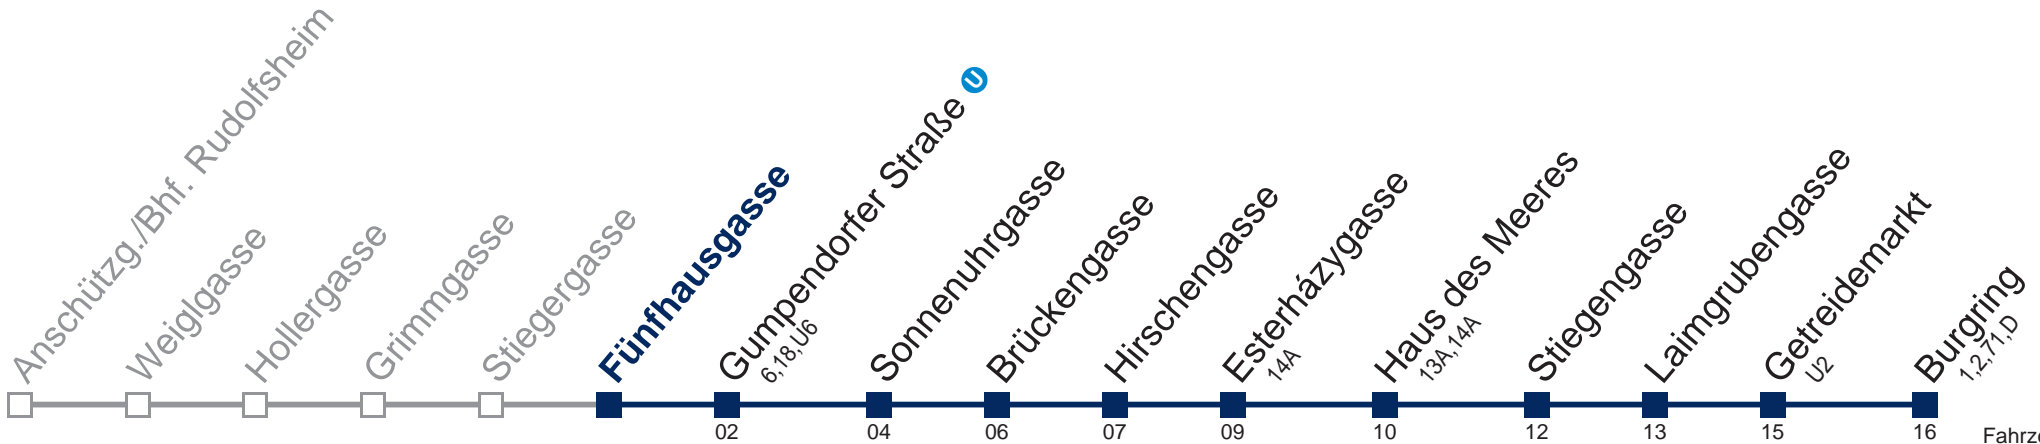

57A Burgring

Fahrzeit in Minuten zur Hauptverkehrszeit

Montag-Freitag (Schule)

5	16	29	41	52						
6	03	13	22	30	38	46	54			
7	02	10	17	24	30	35	40	45	51	56
8	03	10	17	24	32	39	47	55		
9	03	10	20	30	40	50				
10	00	10	20	30	40	50				
11	00	10	18	25	33	40	48	55		
12	03	10	18	25	33	40	48	55		
13	03	10	18	25	33	40	48	55		
14	03	10	18	25	33	40	48	55		
15	03	10	18	25	33	40	48	55		
16	03	10	18	25	33	40	48	55		
17	03	10	18	25	33	40	48	55		
18	03	10	18	25	33	40	48	56		
19	04	11	21	31	41	52				
20	03	13	23	33	43	53				
21	03	13	23	33	44	59				
22	14	29	44	59						
23	14									

Montag-Freitag (Ferien)

5	16	29	41	52							
6	03	13	20	28	35	43	49	56			
7	00	06	12	18	24	30	36	42	48	53	59
8	05	11	17	23	29	35	41	48	55		
9	03	10	18	25	33	40	48	55			
10	03	10	18	25	33	40	48	55			
11	03	10	18	25	33	40	48	55			
12	03	10	18	25	33	40	48	55			
13	03	10	18	25	33	40	47	53			
14	00	07	13	20	27	33	40	47	53		
15	00	-	-	-	Intervall 6'	-	-	-	-	-	-
16	-	-	-	-	-	-	-	-	-	-	-
17	-	-	-	-	-	-	-	-	-	-	54
18	00	07	13	20	27	33	40	48	56		
19	04	11	19	26	34	41	49	57			
20	05	13	23	33	43	53					
21	03	13	23	33	44	59					
22	14	29	44	59							
23	14										

Samstag

5	16	36	56					
6	14	29	44	59				
7	13	25	35	45	55			
8	05	14	20	28	35	43	50	57
9	04	11	19	26	34	41	49	56
10	04	11	19	26	34	41	49	56
11	04	11	19	26	34	41	49	56
12	04	11	19	26	34	41	49	56
13	04	11	19	26	34	41	49	56
14	04	11	19	26	34	41	49	56
15	04	11	19	26	34	41	49	56
16	04	11	19	26	34	41	49	56
17	04	11	19	26	34	41	49	56
18	04	11	21	31	41	52		
19	02	12	22	32	42	52		
20	02	13	28	43	58			
21	13	28	43	59				
22	14	29	44	59				
23	14							

Samstag

5	16	36	56					
6	14	29	44	59				
7	13	25	35	45	55			
8	05	14	20	28	35	43	50	57
9	04	11	19	26	34	41	49	56
10	04	11	19	26	34	41	49	56
11	04	11	19	26	34	41	49	56
12	04	11	19	26	34	41	49	56
13	04	11	19	26	34	41	49	56
14	04	11	19	26	34	41	49	56
15	04	11	19	26	34	41	49	56
16	04	11	19	26	34	41	49	56
17	04	11	19	26	34	41	49	56
18	04	11	21	31	41	52		
19	02	12	22	32	42	52		
20	02	13	28	43	58			
21	13	28	43	59				
22	14	29	44	59				
23	14							

Sonn- und Feiertags

5	16	36	56					
6	14	29	44	59				
7	14	29	44	59				
8	14	29	44	58				
9	12	22	32	42	52			
10	02	12	20	27	35	42	50	57
11	04	12	19	27	34	42	49	57
12	04	12	19	27	34	42	49	57
13	04	12	19	27	34	42	49	57
14	04	12	19	27	34	42	49	57
15	04	12	19	27	34	42	49	57
16	04	12	19	27	34	42	49	57
17	04	12	19	27	34	42	49	57
18	04	12	22	32	42	52		
19	02	12	22	32	42	52		
20	02	13	28	43	58			
21	13	28	43	59				
22	14	29	44	59				
23	14							

Am 31.12. Verkehr wie samstags

Am 24.12. Verkehr wie samstags, ab ca. 19:00 Uhr Intervall alle 15 Minuten

Kaufen Sie Ihre Tickets bequem mit der WienMobil-App.
Buy your tickets easily via our WienMobil app.

Auskunft Servicetelefon 01/7909 100

Änderungen vorbehalten