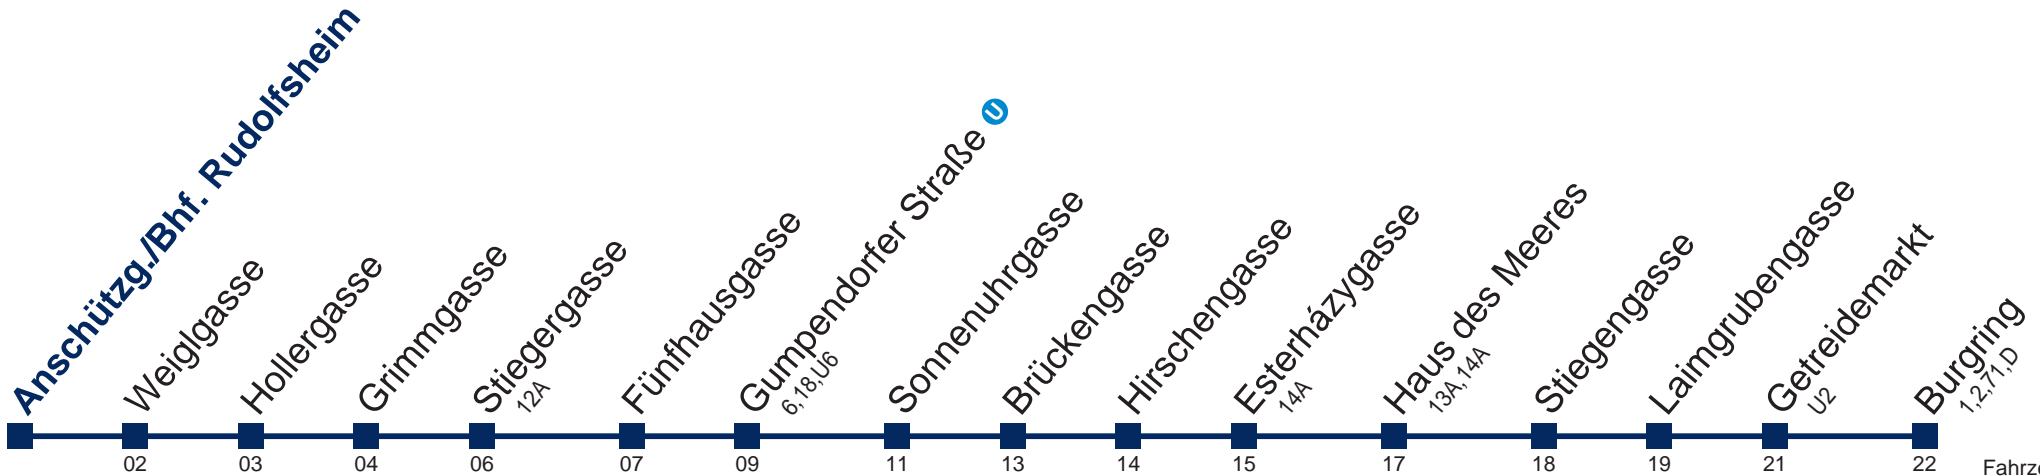

57A Burgring

Fahrzeit in Minuten zur Hauptverkehrszeit

Montag-Freitag (Schule)

5	10 23 35 46 57
6	07 16 24 32 40 48 56
7	04 11 18 24 29 34 39 44 50 56
8	03 10 18 25 33 41 49 56
9	04 14 24 34 44 54
10	04 14 24 34 44 54
11	04 11 19 26 34 41 49 56
12	04 11 19 26 34 41 49 56
13	04 11 19 26 34 41 49 56
14	04 11 19 26 34 41 49 56
15	04 11 19 26 34 41 49 56
16	04 11 19 26 34 41 49 56
17	04 11 19 26 34 41 49 56
18	04 11 19 26 34 41 49 57
19	05 15 25 35 45 57
20	07 17 27 37 47 57
21	07 17 27 38 53
22	09 24 39 54
23	09

Montag-Freitag (Ferien)

5	10 23 35 46 57
6	07 14 22 29 37 43 50 54
7	00 06 12 18 24 30 36 42 47 53 59
8	05 11 17 23 29 35 41 49 56
9	04 11 19 26 34 41 49 56
10	04 11 19 26 34 41 49 56
11	04 11 19 26 34 41 49 56
12	04 11 19 26 34 41 49 56
13	04 11 19 26 34 40 47 54
14	00 07 14 20 27 34 40 47 54
15	00 - - - Intervall 6' - - -
16	- - - - - - - - - - -
17	- - - - - - - - - - 54
18	00 07 14 20 27 34 41 49 57
19	05 12 20 27 35 43 51 59
20	07 17 27 37 47 57
21	07 17 27 38 53
22	09 24 39 54
23	09

Samstag

5	11 31 51
6	09 24 39 53
7	07 19 29 39 49 59
8	08 14 22 29 37 44 51 57
9	05 12 20 27 35 42 50 57
10	05 12 20 27 35 42 50 57
11	05 12 20 27 35 42 50 57
12	05 12 20 27 35 42 50 57
13	05 12 20 27 35 42 50 57
14	05 12 20 27 35 42 50 57
15	05 12 20 27 35 42 50 57
16	05 12 20 27 35 42 50 57
17	05 12 20 27 35 42 50 57
18	05 15 25 35 45 55
19	06 16 26 36 46 56
20	07 22 37 52
21	07 22 37 53
22	09 24 39 54
23	09

Samstag

5	11 31 51
6	09 24 39 53
7	07 19 29 39 49 59
8	08 14 22 29 37 44 51 57
9	05 12 20 27 35 42 50 57
10	05 12 20 27 35 42 50 57
11	05 12 20 27 35 42 50 57
12	05 12 20 27 35 42 50 57
13	05 12 20 27 35 42 50 57
14	05 12 20 27 35 42 50 57
15	05 12 20 27 35 42 50 57
16	05 12 20 27 35 42 50 57
17	05 12 20 27 35 42 50 57
18	05 15 25 35 45 55
19	06 16 26 36 46 56
20	07 22 37 52
21	07 22 37 53
22	09 24 39 54
23	09

Sonn- und Feiertags

5	11 31 51
6	09 24 39 54
7	09 24 39 54
8	09 24 39 53
9	07 17 27 37 47 57
10	07 14 22 29 37 44 51 58
11	06 13 21 28 36 43 51 58
12	06 13 21 28 36 43 51 58
13	06 13 21 28 36 43 51 58
14	06 13 21 28 36 43 51 58
15	06 13 21 28 36 43 51 58
16	06 13 21 28 36 43 51 58
17	06 13 21 28 36 43 51 58
18	06 16 26 36 46 56
19	06 16 26 36 46 57
20	08 23 38 53
21	08 23 38 54
22	09 24 39 54
23	09

Am 31.12. Verkehr wie samstags

Am 24.12. Verkehr wie samstags, ab ca. 19:00 Uhr Intervall alle 15 Minuten

Kaufen Sie Ihre Tickets bequem mit der WienMobil-App.
Buy your tickets easily via our WienMobil app.

Auskunft Servicetelefon 01/7909 100

Änderungen vorbehalten