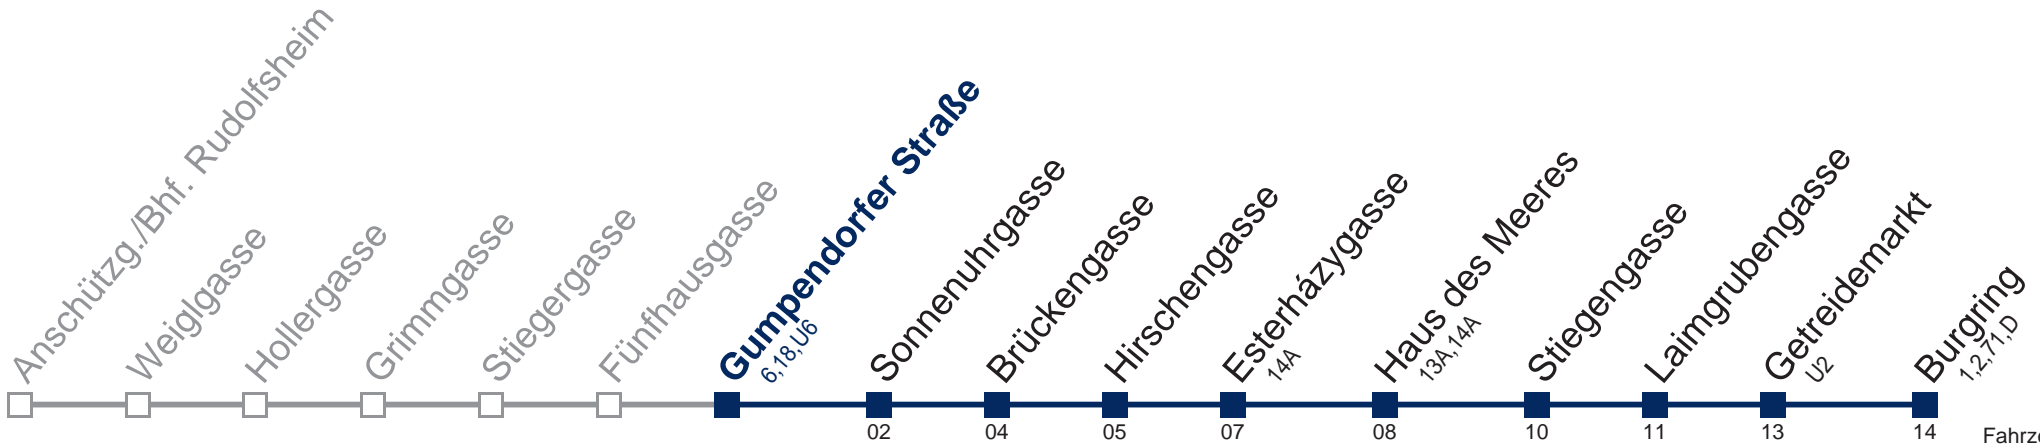

57A Burgring

Fahrzeit in Minuten zur Hauptverkehrszeit

Montag-Freitag (Schule)

5	17 30 42 53
6	04 14 23 31 39 47 55
7	04 12 19 26 32 37 42 47 53 58
8	05 12 19 26 34 41 49 57
9	05 12 22 32 42 52
10	02 12 22 32 42 52
11	02 12 20 27 35 42 50 57
12	05 12 20 27 35 42 50 57
13	05 12 20 27 35 42 50 57
14	05 12 20 27 35 42 50 57
15	05 12 20 27 35 42 50 57
16	05 12 20 27 35 42 50 57
17	05 12 20 27 35 42 50 57
18	05 12 20 27 35 42 50 58
19	05 13 23 33 43 53
20	04 14 24 34 44 54
21	04 14 24 34 45
22	01 16 31 46
23	01 16

Montag-Freitag (Ferien)

5	17 30 42 53
6	04 14 22 29 37 44 51 57
7	02 08 14 20 26 32 38 44 50 55
8	01 07 13 19 25 31 37 43 50 57
9	05 12 20 27 35 42 50 57
10	05 12 20 27 35 42 50 57
11	05 12 20 27 35 42 50 57
12	05 12 20 27 35 42 50 57
13	05 12 20 27 35 42 49 55
14	02 09 15 22 29 35 42 49 55
15	02 - - Intervall 6' - - -
16	- - - - - - - - - -
17	- - - - - - - - - 56
18	02 09 15 22 29 35 42 50 58
19	05 13 20 28 35 43 51 59
20	07 14 24 34 44 54
21	04 14 24 34 45
22	01 16 31 46
23	01 16

Samstag

5	18 38 58
6	16 31 46
7	00 14 26 36 46 56
8	06 15 22 29 37 44 51 58
9	05 13 20 28 35 43 50 58
10	05 13 20 28 35 43 50 58
11	05 13 20 28 35 43 50 58
12	05 13 20 28 35 43 50 58
13	05 13 20 28 35 43 50 58
14	05 13 20 28 35 43 50 58
15	05 13 20 28 35 43 50 58
16	05 13 20 28 35 43 50 58
17	05 13 20 28 35 43 50 58
18	05 13 23 33 43 53
19	03 13 23 33 43 53
20	03 14 29 44 59
21	14 29 44
22	01 16 31 46
23	01 16

Samstag

5	18 38 58
6	16 31 46
7	00 14 26 36 46 56
8	06 15 22 29 37 44 51 58
9	05 13 20 28 35 43 50 58
10	05 13 20 28 35 43 50 58
11	05 13 20 28 35 43 50 58
12	05 13 20 28 35 43 50 58
13	05 13 20 28 35 43 50 58
14	05 13 20 28 35 43 50 58
15	05 13 20 28 35 43 50 58
16	05 13 20 28 35 43 50 58
17	05 13 20 28 35 43 50 58
18	05 13 23 33 43 53
19	03 13 23 33 43 53
20	03 14 29 44 59
21	14 29 44
22	01 16 31 46
23	01 16

Sonn- und Feiertags

5	18 38 58
6	16 31 46
7	01 16 31 46
8	01 16 31 46
9	00 14 24 34 44 54
10	04 14 21 29 36 44 51 58
11	06 13 21 28 36 43 51 58
12	06 13 21 28 36 43 51 58
13	06 13 21 28 36 43 51 58
14	06 13 21 28 36 43 51 58
15	06 13 21 28 36 43 51 58
16	06 13 21 28 36 43 51 58
17	06 13 21 28 36 43 51 58
18	06 13 23 33 43 53
19	03 13 23 33 43 54
20	04 15 30 45
21	00 15 30 45
22	01 16 31 46
23	01 16

Am 31.12. Verkehr wie samstags

Am 24.12. Verkehr wie samstags, ab ca. 19:00 Uhr Intervall alle 15 Minuten

Kaufen Sie Ihre Tickets bequem mit der WienMobil-App.
Buy your tickets easily via our WienMobil app.

Auskunft Servicetelefon 01/7909 100

Änderungen vorbehalten