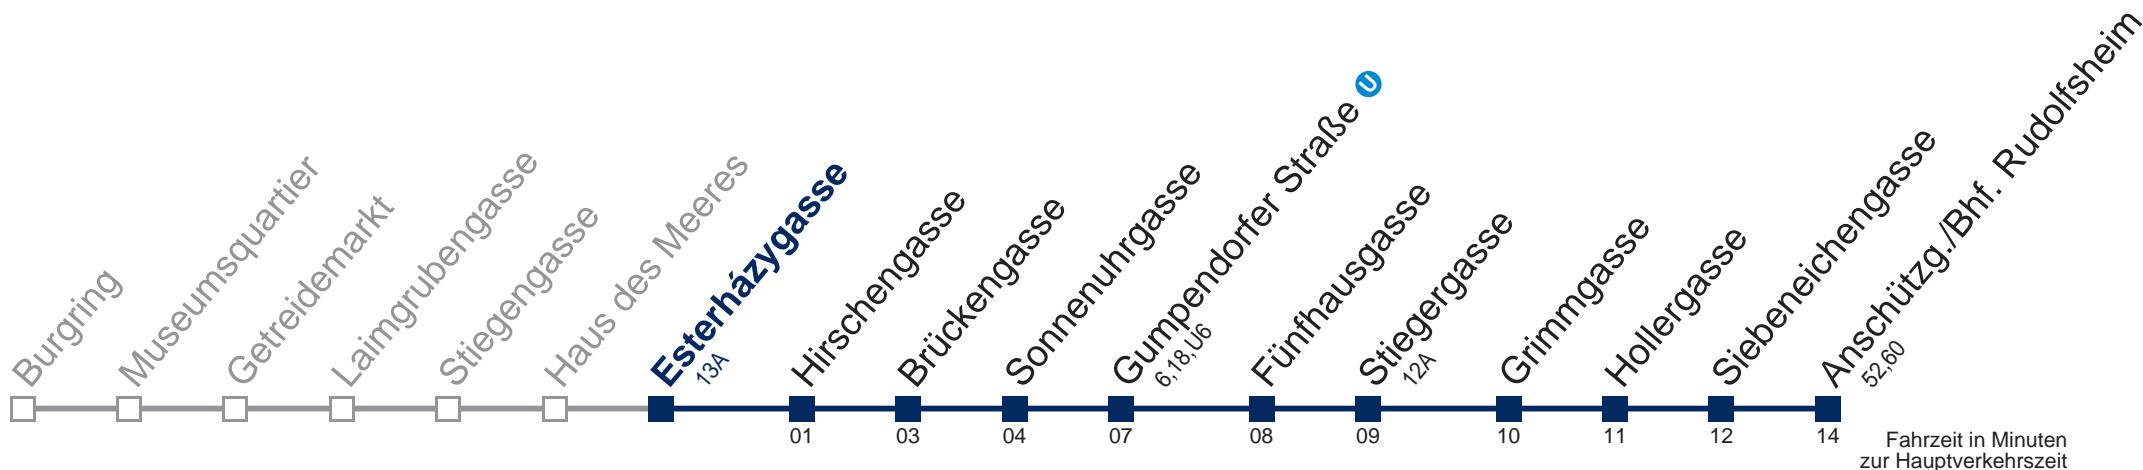

57A Anschützg./Bhf. Rudolfsheim

Fahrzeit in Minuten zur Hauptverkehrszeit

Montag-Freitag (Schule)

5	35 48
6	01 15 26 36 46 56
7	06 15 21 28 35 41 47 53 59
8	05 11 17 23 30 37 45 52
9	00 07 15 22 30 37 47 57
10	07 17 27 37 47 57
11	07 17 27 37 45 52
12	00 07 15 22 30 37 45 52
13	00 07 15 22 30 37 45 52
14	00 07 15 22 30 37 45 52
15	00 07 15 22 30 37 45 52
16	00 07 15 22 30 37 45 52
17	00 07 15 22 30 37 45 52
18	00 07 15 22 30 37 45 52
19	00 06 14 21 29 36 46 56
20	06 16 26 36 46 56
21	06 16 26 36 46 56
22	05 20 35 50
23	05 20 35

Montag-Freitag (Ferien)

5	35 48
6	01 15 26 36 44 51 59
7	07 14 21 27 33 39 45 51 57
8	03 09 15 21 27 33 39 45 51 57
9	03 09 15 22 30 37 45 52
10	00 07 15 22 30 37 45 52
11	00 07 15 22 30 37 45 52
12	00 07 15 22 30 37 45 52
13	00 07 15 22 30 37 45 52
14	00 07 14 20 27 34 40 47 54
15	00 07 14 20 27 - - - - -
16	- - - Intervall 6' - - - - -
17	- - - - - - - - - - -
18	- - - - - 27 34 40 47 54
19	00 06 14 21 29 36 44 51 59
20	06 14 21 29 36 46 56
21	06 16 26 36 46 56
22	05 20 35 50
23	05 20 35

Samstag

5	35 55
6	15 35 50
7	05 20 35 45 55
8	05 15 25 35 43 50 58
9	07 15 22 30 37 45 52
10	00 07 15 22 30 37 45 52
11	00 07 15 22 30 37 45 52
12	00 07 15 22 30 37 45 52
13	00 07 15 22 30 37 45 52
14	00 07 15 22 30 37 45 52
15	00 07 15 22 30 37 45 52
16	00 07 15 22 30 37 45 52
17	00 07 15 22 30 37 45 52
18	00 07 15 22 30 37 47 57
19	06 16 26 36 46 56
20	06 16 26 36 51
21	06 21 36 51
22	05 20 35 50
23	05 20 35

Samstag

5	35 55
6	15 35 50
7	05 20 35 45 55
8	05 15 25 35 43 50 58
9	07 15 22 30 37 45 52
10	00 07 15 22 30 37 45 52
11	00 07 15 22 30 37 45 52
12	00 07 15 22 30 37 45 52
13	00 07 15 22 30 37 45 52
14	00 07 15 22 30 37 45 52
15	00 07 15 22 30 37 45 52
16	00 07 15 22 30 37 45 52
17	00 07 15 22 30 37 45 52
18	00 07 15 22 30 37 47 57
19	06 16 26 36 46 56
20	06 16 26 36 51
21	06 21 36 51
22	05 20 35 50
23	05 20 35

Sonn- und Feiertags

5	35 55
6	15 35 50
7	05 20 35 50
8	05 20 35 50
9	05 20 35 45 55
10	05 15 25 35 43 50 58
11	06 14 21 29 36 44 51 59
12	06 14 21 29 36 44 51 59
13	06 14 21 29 36 44 51 59
14	06 14 21 29 36 44 51 59
15	06 14 21 29 36 44 51 59
16	06 14 21 29 36 44 51 59
17	06 14 21 29 36 44 51 59
18	06 14 21 29 36 46 56
19	06 16 26 36 46 56
20	06 16 26 36 51
21	06 21 36 51
22	05 20 35 50
23	05 20 35

Am 31.12. Verkehr wie samstags

Am 24.12. Verkehr wie samstags, ab ca. 19:00 Uhr Intervall alle 15 Minuten

Kaufen Sie Ihre Tickets bequem mit der WienMobil-App.
Buy your tickets easily via our WienMobil app.