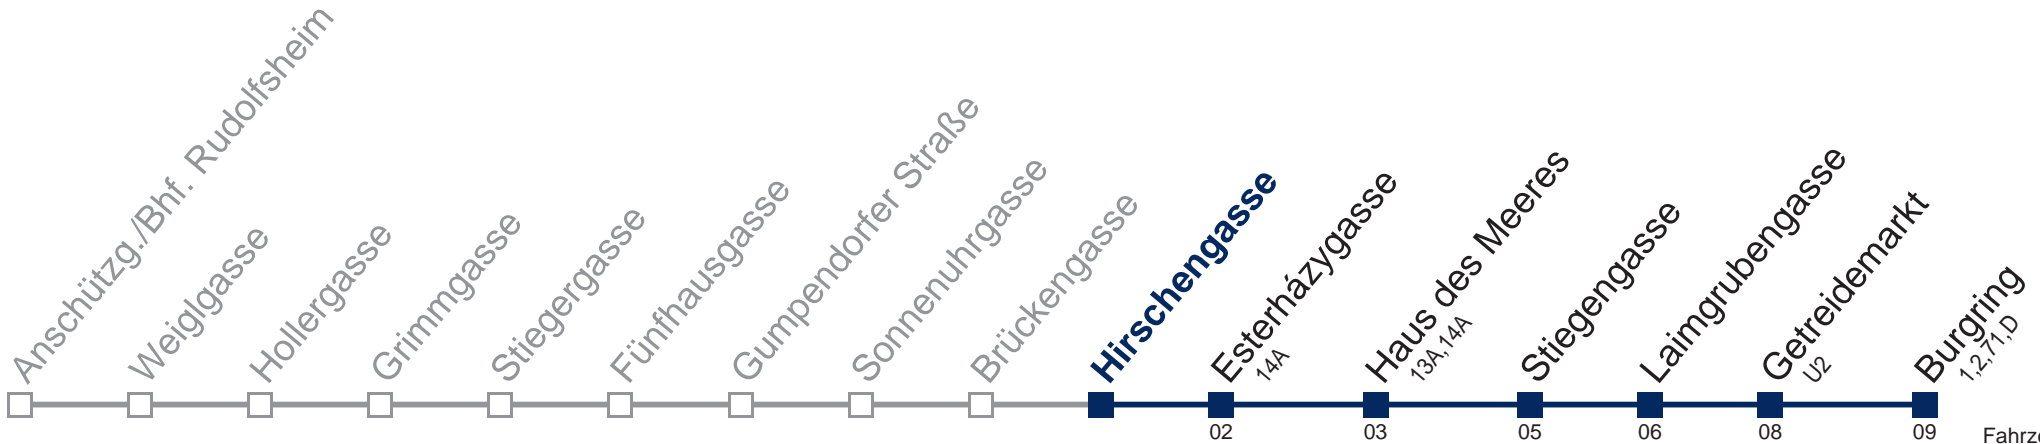

57A Burgring

Fahrzeit in Minuten zur Hauptverkehrszeit

Montag-Freitag (Schule)

5	21	34	46	57					
6	08	18	27	35	43	51	59		
7	09	17	24	31	37	42	47	52	58
8	03	10	17	24	31	39	46	54	
9	02	10	17	27	37	47	57		
10	07	17	27	37	47	57			
11	07	17	25	32	40	47	55		
12	02	10	17	25	32	40	47	55	
13	02	10	17	25	32	40	47	55	
14	02	10	17	25	32	40	47	55	
15	02	10	17	25	32	40	47	55	
16	02	10	17	25	32	40	47	55	
17	02	10	17	25	32	40	47	55	
18	02	10	17	25	32	40	47	55	
19	03	10	18	28	38	48	58		
20	08	18	28	38	48	58			
21	08	18	28	38	49				
22	05	20	35	50					
23	05	20							

Montag-Freitag (Ferien)

5	21	34	46	57						
6	08	18	26	33	41	48	55			
7	01	07	13	19	25	31	37	43	49	55
8	00	06	12	18	24	30	36	42	48	55
9	02	10	17	25	32	40	47	55		
10	02	10	17	25	32	40	47	55		
11	02	10	17	25	32	40	47	55		
12	02	10	17	25	32	40	47	55		
13	02	10	17	25	32	40	47	54		
14	00	07	14	20	27	34	40	47	54	
15	00	07	-	-	-	-	-	-	-	
16	-	-	-	Intervall 6'			-	-	-	
17	-	-	-	-	-	-	-	-	55	
18	01	07	14	20	27	34	40	47	55	
19	03	10	18	25	33	40	48	56		
20	03	11	18	28	38	48	58			
21	08	18	28	38	49					
22	05	20	35	50						
23	05	20								

Samstag

5	22	42						
6	02	20	35	50				
7	04	18	30	40	50			
8	00	10	19	26	33	41	48	55
9	03	10	18	25	33	40	48	55
10	03	10	18	25	33	40	48	55
11	03	10	18	25	33	40	48	55
12	03	10	18	25	33	40	48	55
13	03	10	18	25	33	40	48	55
14	03	10	18	25	33	40	48	55
15	03	10	18	25	33	40	48	55
16	03	10	18	25	33	40	48	55
17	03	10	18	25	33	40	48	55
18	03	10	18	28	38	48	58	
19	08	18	28	38	48	58		
20	08	19	34	49				
21	04	19	34	49				
22	05	20	35	50				
23	05	20						

Samstag

5	22	42						
6	02	20	35	50				
7	04	18	30	40	50			
8	00	10	19	26	33	41	48	55
9	03	10	18	25	33	40	48	55
10	03	10	18	25	33	40	48	55
11	03	10	18	25	33	40	48	55
12	03	10	18	25	33	40	48	55
13	03	10	18	25	33	40	48	55
14	03	10	18	25	33	40	48	55
15	03	10	18	25	33	40	48	55
16	03	10	18	25	33	40	48	55
17	03	10	18	25	33	40	48	55
18	03	10	18	28	38	48	58	
19	08	18	28	38	48	58		
20	08	19	34	49				
21	04	19	34	49				
22	05	20	35	50				
23	05	20						

Sonn- und Feiertags

5	22	42						
6	02	20	35	50				
7	05	20	35	50				
8	05	20	35	50				
9	04	18	28	38	48	58		
10	08	18	26	33	41	48	56	
11	03	10	18	25	33	40	48	55
12	03	10	18	25	33	40	48	55
13	03	10	18	25	33	40	48	55
14	03	10	18	25	33	40	48	55
15	03	10	18	25	33	40	48	55
16	03	10	18	25	33	40	48	55
17	03	10	18	25	33	40	48	55
18	03	10	18	28	38	48	58	
19	08	18	28	38	48	58		
20	08	19	34	49				
21	04	19	34	49				
22	05	20	35	50				
23	05	20						

Am 31.12. Verkehr wie samstags

Am 24.12. Verkehr wie samstags, ab ca. 19:00 Uhr Intervall alle 15 Minuten

Kaufen Sie Ihre Tickets bequem mit der WienMobil-App.
Buy your tickets easily via our WienMobil app.

Auskunft Servicetelefon 01/7909 100

Änderungen vorbehalten