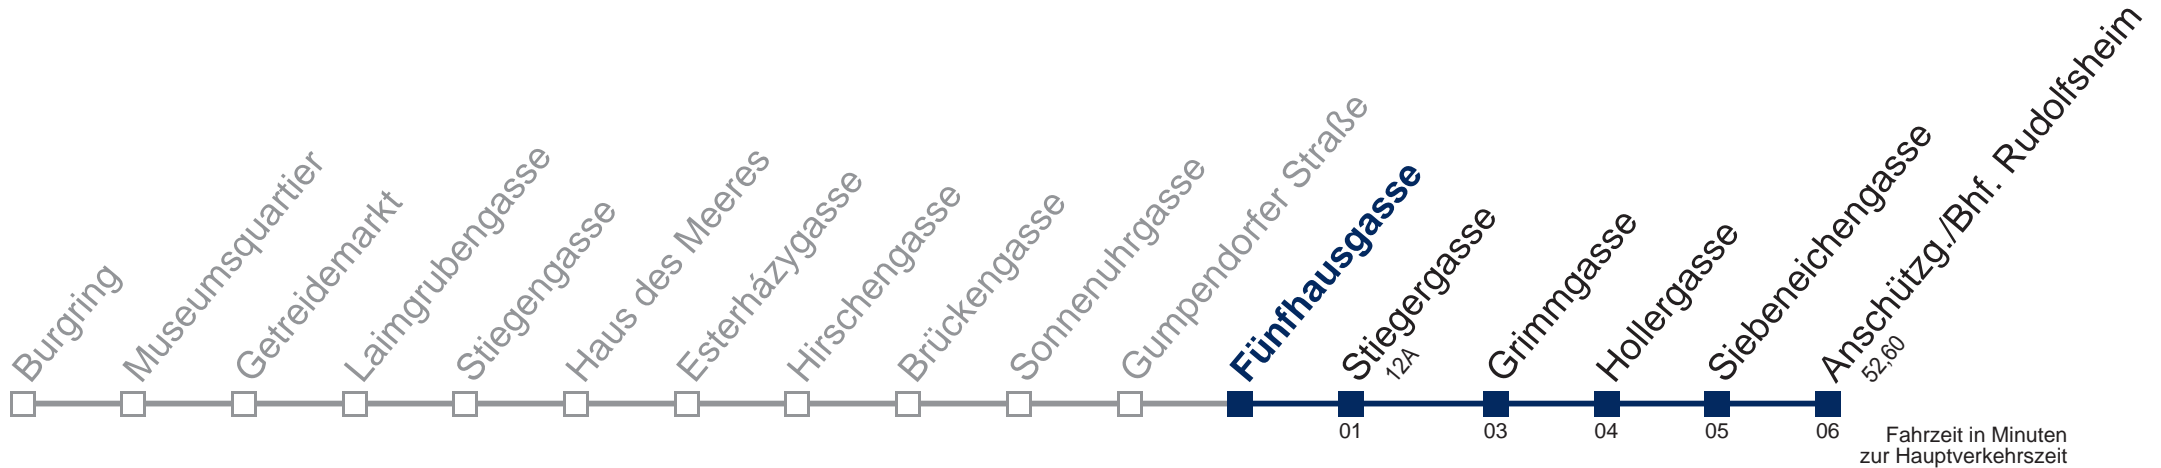

57A Anschützg./Bhf. Rudolfsheim

Montag-Freitag (Schule)

5	42 55
6	08 22 33 43 53
7	03 13 22 29 36 42 49 55
8	01 07 13 19 25 31 37 45 52
9	00 07 15 22 30 37 45 55
10	05 15 25 35 45 55
11	05 15 25 35 45 52
12	00 07 15 22 30 37 45 52
13	00 07 15 22 30 37 45 52
14	00 07 15 22 30 37 45 52
15	00 07 15 22 30 37 45 52
16	00 07 15 22 30 37 45 52
17	00 07 15 22 30 37 45 52
18	00 07 15 22 30 37 45 52
19	00 07 14 21 29 36 44 54
20	03 13 23 33 43 53
21	03 13 23 33 43 53
22	03 12 27 42 57
23	12 27 42

Montag-Freitag (Ferien)

5	42 55
6	08 22 33 43 50 58
7	06 15 22 29 35 41 47 53 59
8	05 11 17 23 29 35 41 47 53 59
9	05 11 17 23 30 37 45 52
10	00 07 15 22 30 37 45 52
11	00 07 15 22 30 37 45 52
12	00 07 15 22 30 37 45 52
13	00 07 15 22 30 37 45 52
14	00 07 15 21 28 35 41 48 55
15	01 08 15 21 28 35 - - - -
16	- - - Intervall 6' - - - -
17	- - - - - - - - - -
18	- - - - - - - 41 48 55
19	01 08 14 21 29 36 44 51 59
20	05 13 20 28 35 43 53
21	03 13 23 33 43 53
22	03 12 27 42 57
23	12 27 42

Samstag

5	42
6	02 22 42 57
7	12 27 42 52
8	02 12 22 32 42 49 57
9	05 15 22 30 37 45 52
10	00 07 15 22 30 37 45 52
11	00 07 15 22 30 37 45 52
12	00 07 15 22 30 37 45 52
13	00 07 15 22 30 37 45 52
14	00 07 15 22 30 37 45 52
15	00 07 15 22 30 37 45 52
16	00 07 15 22 30 37 45 52
17	00 07 15 22 30 37 45 52
18	00 07 15 22 30 37 45 55
19	05 14 24 34 44 54
20	04 13 23 33 43 58
21	13 28 43 58
22	12 27 42 57
23	12 27 42

Samstag

5	42
6	02 22 42 57
7	12 27 42 52
8	02 12 22 32 42 49 57
9	05 15 22 30 37 45 52
10	00 07 15 22 30 37 45 52
11	00 07 15 22 30 37 45 52
12	00 07 15 22 30 37 45 52
13	00 07 15 22 30 37 45 52
14	00 07 15 22 30 37 45 52
15	00 07 15 22 30 37 45 52
16	00 07 15 22 30 37 45 52
17	00 07 15 22 30 37 45 52
18	00 07 15 22 30 37 45 55
19	05 14 24 34 44 54
20	04 13 23 33 43 58
21	13 28 43 58
22	12 27 42 57
23	12 27 42

Sonn- und Feiertags

5	42
6	02 22 42 57
7	12 27 42 57
8	12 27 42 57
9	12 27 42 52
10	02 12 22 32 42 49 57
11	05 13 21 28 36 43 51 58
12	06 13 21 28 36 43 51 58
13	06 13 21 28 36 43 51 58
14	06 13 21 28 36 43 51 58
15	06 13 21 28 36 43 51 58
16	06 13 21 28 36 43 51 58
17	06 13 21 28 36 43 51 58
18	06 13 21 28 36 43 53
19	03 13 23 33 43 53
20	03 12 22 32 42 57
21	12 27 42 57
22	12 27 42 57
23	12 27 42

Am 31.12. Verkehr wie samstags

Am 24.12. Verkehr wie samstags, ab ca. 19:00 Uhr Intervall alle 15 Minuten

Kaufen Sie Ihre Tickets bequem mit der WienMobil-App.
Buy your tickets easily via our WienMobil app.