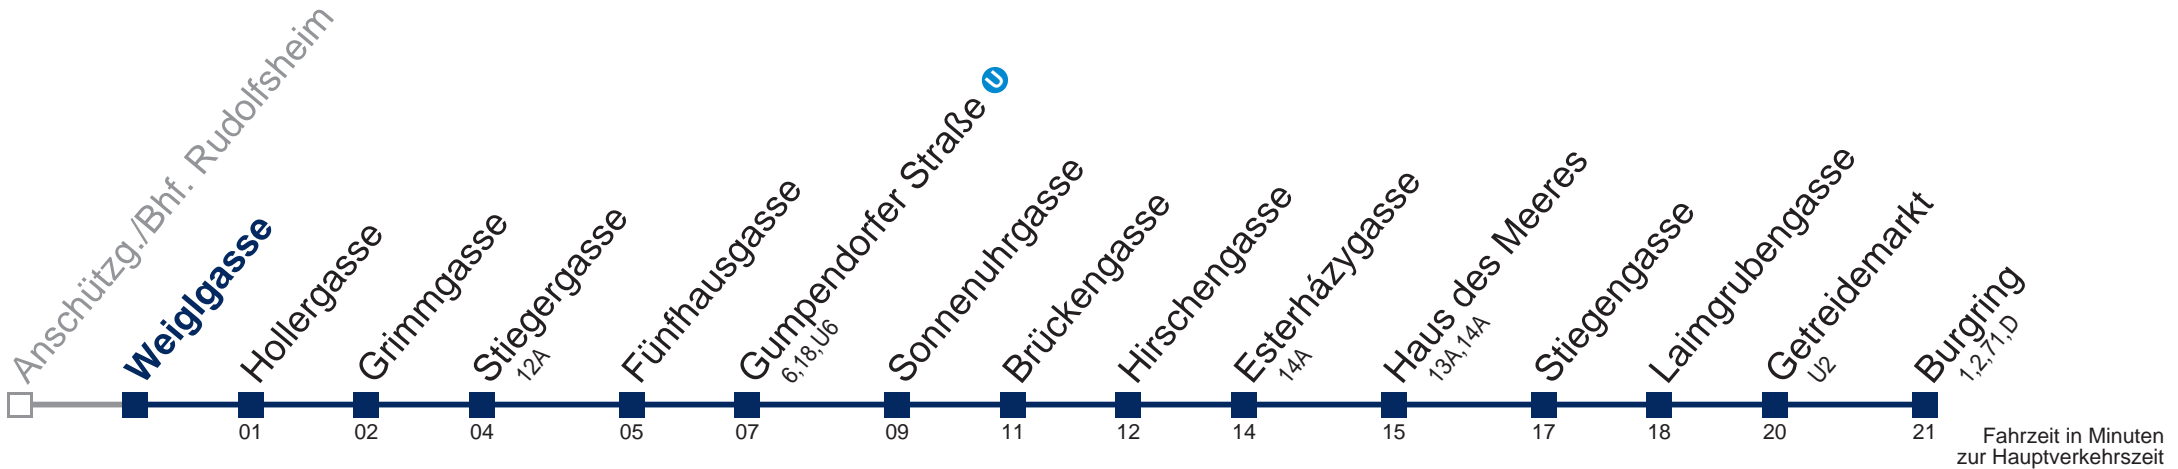

57A Burgring

Fahrzeit in Minuten zur Hauptverkehrszeit

Montag-Freitag (Schule)

5	11 24 36 47 58
6	08 17 25 33 41 49 57
7	05 12 19 25 30 35 40 46 51 58
8	05 12 19 27 34 42 50 58
9	05 15 25 35 45 55
10	05 15 25 35 45 55
11	05 13 20 28 35 43 50 58
12	05 13 20 28 35 43 50 58
13	05 13 20 28 35 43 50 58
14	05 13 20 28 35 43 50 58
15	05 13 20 28 35 43 50 58
16	05 13 20 28 35 43 50 58
17	05 13 20 28 35 43 50 58
18	05 13 20 28 35 43 51 59
19	06 16 26 36 47 58
20	08 18 28 38 48 58
21	08 18 28 39 55
22	10 25 40 55
23	10

Montag-Freitag (Ferien)

5	11 24 36 47 58
6	08 16 23 31 38 45 51 56
7	01 07 13 19 25 31 37 43 48 54
8	00 06 12 18 24 30 36 43 50 58
9	05 13 20 28 35 43 50 58
10	05 13 20 28 35 43 50 58
11	05 13 20 28 35 43 50 58
12	05 13 20 28 35 43 50 58
13	05 13 20 28 35 42 48 55
14	02 08 15 22 28 35 42 48 55
15	01 - - Intervall 6' - - -
16	- - - - - - - - - - -
17	- - - - - - - - - - - 55
18	02 08 15 22 28 35 43 51 59
19	06 14 21 29 36 44 52
20	01 08 18 28 38 48 58
21	08 18 28 39 55
22	10 25 40 55
23	10

Samstag

5	12 32 52
6	10 25 40 55
7	08 20 30 40 50
8	00 09 16 23 31 38 45 52 59
9	06 14 21 29 36 44 51 59
10	06 14 21 29 36 44 51 59
11	06 14 21 29 36 44 51 59
12	06 14 21 29 36 44 51 59
13	06 14 21 29 36 44 51 59
14	06 14 21 29 36 44 51 59
15	06 14 21 29 36 44 51 59
16	06 14 21 29 36 44 51 59
17	06 14 21 29 36 44 51 59
18	06 16 26 36 47 57
19	07 17 27 37 47 57
20	08 23 38 53
21	08 23 38 55
22	10 25 40 55
23	10

Samstag

5	12 32 52
6	10 25 40 55
7	08 20 30 40 50
8	00 09 16 23 31 38 45 52 59
9	06 14 21 29 36 44 51 59
10	06 14 21 29 36 44 51 59
11	06 14 21 29 36 44 51 59
12	06 14 21 29 36 44 51 59
13	06 14 21 29 36 44 51 59
14	06 14 21 29 36 44 51 59
15	06 14 21 29 36 44 51 59
16	06 14 21 29 36 44 51 59
17	06 14 21 29 36 44 51 59
18	06 16 26 36 47 57
19	07 17 27 37 47 57
20	08 23 38 53
21	08 23 38 55
22	10 25 40 55
23	10

Sonn- und Feiertags

5	12 32 52
6	10 25 40 55
7	10 25 40 55
8	10 25 40 54
9	08 18 28 38 48 58
10	08 16 23 31 38 46 53
11	00 07 15 22 30 37 45 52
12	00 07 15 22 30 37 45 52
13	00 07 15 22 30 37 45 52
14	00 07 15 22 30 37 45 52
15	00 07 15 22 30 37 45 52
16	00 07 15 22 30 37 45 52
17	00 07 15 22 30 37 45 52
18	00 07 17 27 37 47 57
19	07 17 27 37 48 58
20	09 24 39 54
21	09 24 39 55
22	10 25 40 55
23	10

Am 31.12. Verkehr wie samstags

Am 24.12. Verkehr wie samstags, ab ca. 19:00 Uhr Intervall alle 15 Minuten

Kaufen Sie Ihre Tickets bequem mit der WienMobil-App.
Buy your tickets easily via our WienMobil app.

Auskunft Servicetelefon 01/7909 100

Änderungen vorbehalten