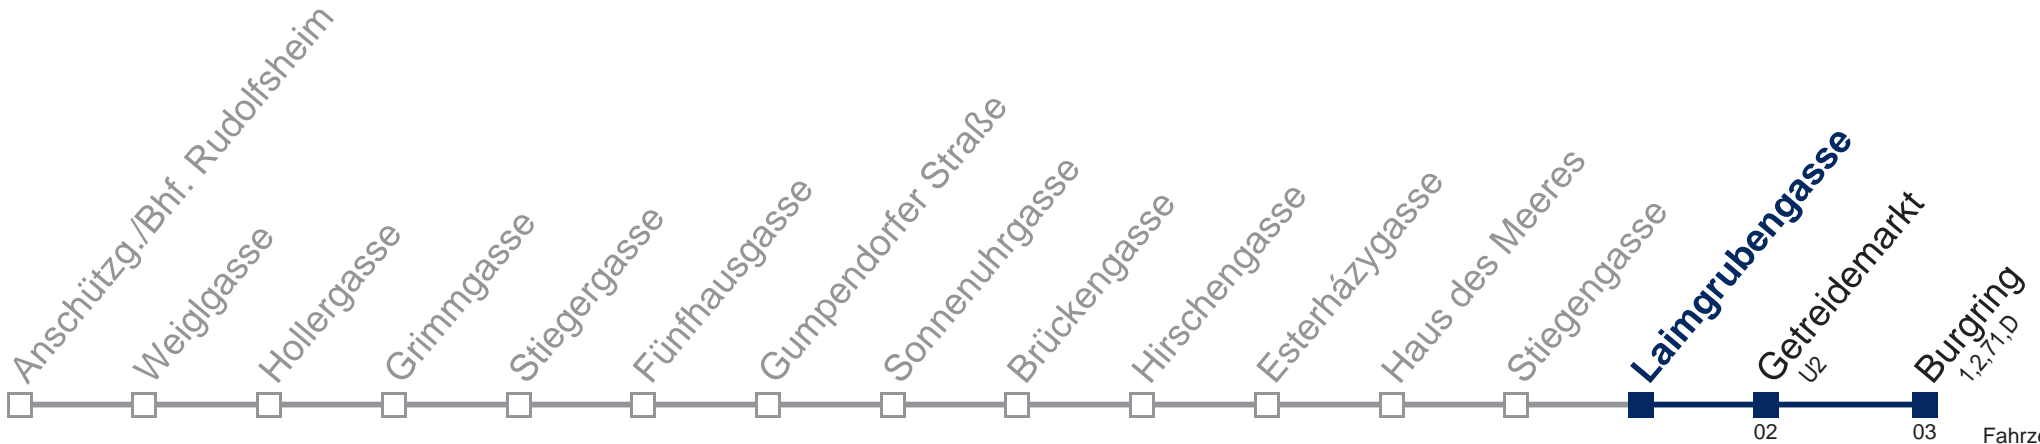

57A Burgring

Fahrzeit in Minuten zur Hauptverkehrszeit

Montag-Freitag (Schule)

5	26 39 51
6	02 13 23 32 40 48 56
7	04 14 22 29 36 42 47 52 57
8	03 09 15 22 29 37 44 52
9	00 07 15 22 32 42 52
10	02 12 22 32 42 52
11	02 12 22 30 37 45 52
12	00 07 15 22 30 37 45 52
13	00 07 15 22 30 37 45 52
14	00 07 15 22 30 37 45 52
15	00 07 15 22 30 37 45 52
16	00 07 15 22 30 37 45 52
17	00 07 15 22 30 37 45 52
18	00 07 15 22 30 37 45 52
19	00 07 15 22 32 42 52
20	03 13 23 33 43 53
21	03 13 23 33 43 54
22	09 24 39 54
23	09 24

Montag-Freitag (Ferien)

5	26 39 51
6	02 13 23 30 38 45 53 59
7	06 - - Intervall 6' - - -
8	- - - - - - - - - 54
9	00 07 15 22 30 37 45 52
10	00 07 15 22 30 37 45 52
11	00 07 15 22 30 37 45 52
12	00 07 15 22 30 37 45 52
13	00 07 15 22 30 37 45 52 59
14	05 12 19 25 32 39 45 52 59
15	05 12 - - - - - - - -
16	- - - Intervall 6' - - -
17	- - - - - - - - - -
18	- - - 12 19 25 32 39 45 52
19	00 07 15 22 30 37 45 52
20	00 08 15 23 33 43 53
21	03 13 23 33 43 54
22	09 24 39 54
23	09 24

Samstag

5	26 46
6	06 24 39 54
7	09 23 35 45 55
8	05 15 24 30 38 45 53
9	00 07 15 22 30 37 45 52
10	00 07 15 22 30 37 45 52
11	00 07 15 22 30 37 45 52
12	00 07 15 22 30 37 45 52
13	00 07 15 22 30 37 45 52
14	00 07 15 22 30 37 45 52
15	00 07 15 22 30 37 45 52
16	00 07 15 22 30 37 45 52
17	00 07 15 22 30 37 45 52
18	00 07 15 22 32 42 52
19	03 13 23 33 43 53
20	03 13 24 39 54
21	09 24 39 54
22	09 24 39 54
23	09 24

Samstag

5	26 46
6	06 24 39 54
7	09 23 35 45 55
8	05 15 24 30 38 45 53
9	00 07 15 22 30 37 45 52
10	00 07 15 22 30 37 45 52
11	00 07 15 22 30 37 45 52
12	00 07 15 22 30 37 45 52
13	00 07 15 22 30 37 45 52
14	00 07 15 22 30 37 45 52
15	00 07 15 22 30 37 45 52
16	00 07 15 22 30 37 45 52
17	00 07 15 22 30 37 45 52
18	00 07 15 22 32 42 52
19	03 13 23 33 43 53
20	03 13 24 39 54
21	09 24 39 54
22	09 24 39 54
23	09 24

Sonn- und Feiertags

5	26 46
6	06 24 39 54
7	09 24 39 54
8	09 24 39 54
9	09 23 33 43 53
10	03 13 23 30 38 45 53
11	00 08 15 23 30 38 45 53
12	00 08 15 23 30 38 45 53
13	00 08 15 23 30 38 45 53
14	00 08 15 23 30 38 45 53
15	00 08 15 23 30 38 45 53
16	00 08 15 23 30 38 45 53
17	00 08 15 23 30 38 45 53
18	00 08 15 23 33 43 53
19	03 13 23 33 43 53
20	03 13 24 39 54
21	09 24 39 54
22	09 24 39 54
23	09 24

Am 31.12. Verkehr wie samstags

Am 24.12. Verkehr wie samstags, ab ca. 19:00 Uhr Intervall alle 15 Minuten

Kaufen Sie Ihre Tickets bequem mit der WienMobil-App.
Buy your tickets easily via our WienMobil app.

Auskunft Servicetelefon 01/7909 100

Änderungen vorbehalten