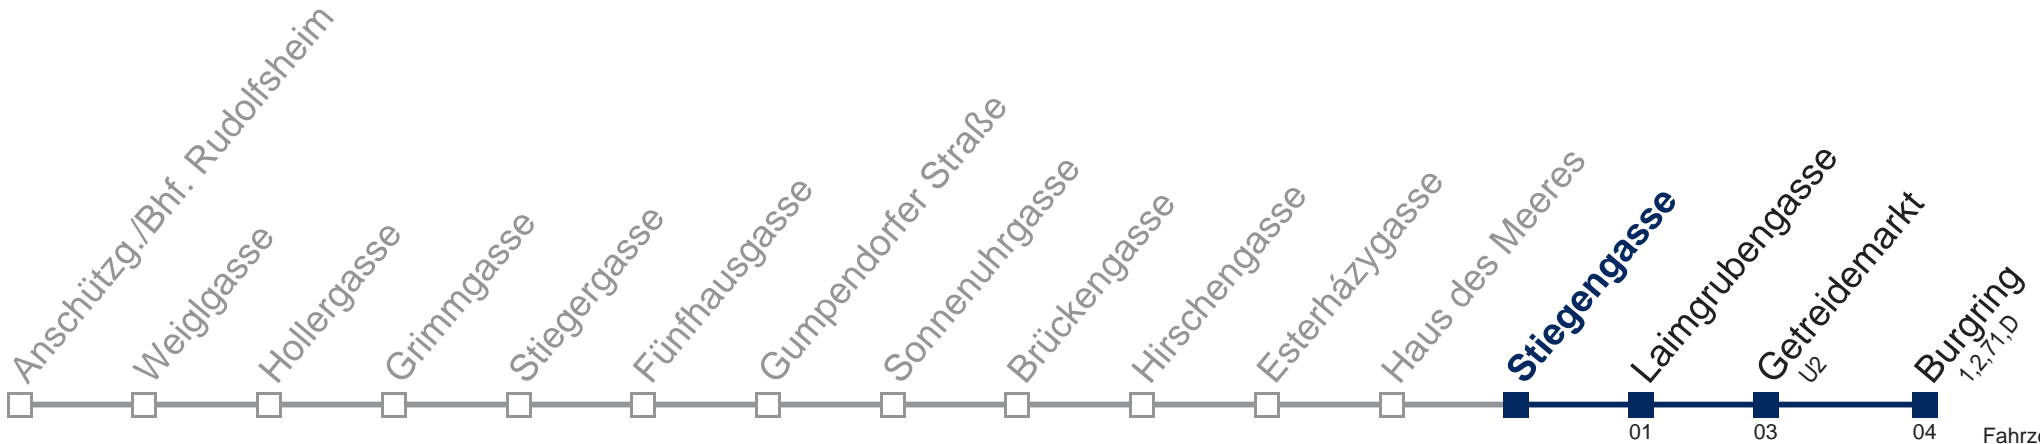

57A Burgring

Fahrzeit in Minuten zur Hauptverkehrszeit

Montag-Freitag (Schule)

5	25 38 50
6	01 12 22 31 39 47 55
7	03 13 21 28 35 41 46 51 56
8	02 08 14 21 28 36 43 51 59
9	06 14 21 31 41 51
10	01 11 21 31 41 51
11	01 11 21 29 36 44 51 59
12	06 14 21 29 36 44 51 59
13	06 14 21 29 36 44 51 59
14	06 14 21 29 36 44 51 59
15	06 14 21 29 36 44 51 59
16	06 14 21 29 36 44 51 59
17	06 14 21 29 36 44 51 59
18	06 14 21 29 36 44 51 59
19	06 14 21 31 41 51
20	02 12 22 32 42 52
21	02 12 22 32 42 53
22	08 23 38 53
23	08 23

Montag-Freitag (Ferien)

5	25 38 50
6	01 12 22 29 37 44 52 58
7	05 - - Intervall 6' - - -
8	- - - - - - - - - 59
9	06 14 21 29 36 44 51 59
10	06 14 21 29 36 44 51 59
11	06 14 21 29 36 44 51 59
12	06 14 21 29 36 44 51 59
13	06 14 21 29 36 44 51 58
14	04 11 18 24 31 38 44 51 58
15	04 11 - - - - - - - -
16	- - - Intervall 6' - - -
17	- - - - - - - - - 59
18	05 11 18 24 31 38 44 51 59
19	06 14 21 29 36 44 51 59
20	07 14 22 32 42 52
21	02 12 22 32 42 53
22	08 23 38 53
23	08 23

Samstag

5	25 45
6	05 23 38 53
7	08 22 34 44 54
8	04 14 23 29 37 44 52 59
9	06 14 21 29 36 44 51 59
10	06 14 21 29 36 44 51 59
11	06 14 21 29 36 44 51 59
12	06 14 21 29 36 44 51 59
13	06 14 21 29 36 44 51 59
14	06 14 21 29 36 44 51 59
15	06 14 21 29 36 44 51 59
16	06 14 21 29 36 44 51 59
17	06 14 21 29 36 44 51 59
18	06 14 21 31 41 51
19	02 12 22 32 42 52
20	02 12 23 38 53
21	08 23 38 53
22	08 23 38 53
23	08 23

Samstag

5	25 45
6	05 23 38 53
7	08 22 34 44 54
8	04 14 23 29 37 44 52 59
9	06 14 21 29 36 44 51 59
10	06 14 21 29 36 44 51 59
11	06 14 21 29 36 44 51 59
12	06 14 21 29 36 44 51 59
13	06 14 21 29 36 44 51 59
14	06 14 21 29 36 44 51 59
15	06 14 21 29 36 44 51 59
16	06 14 21 29 36 44 51 59
17	06 14 21 29 36 44 51 59
18	06 14 21 31 41 51
19	02 12 22 32 42 52
20	02 12 23 38 53
21	08 23 38 53
22	08 23 38 53
23	08 23

Sonn- und Feiertags

5	25 45
6	05 23 38 53
7	08 23 38 53
8	08 23 38 53
9	08 22 32 42 52
10	02 12 22 29 37 44 52 59
11	07 14 22 29 37 44 52 59
12	07 14 22 29 37 44 52 59
13	07 14 22 29 37 44 52 59
14	07 14 22 29 37 44 52 59
15	07 14 22 29 37 44 52 59
16	07 14 22 29 37 44 52 59
17	07 14 22 29 37 44 52 59
18	07 14 22 32 42 52
19	02 12 22 32 42 52
20	02 12 23 38 53
21	08 23 38 53
22	08 23 38 53
23	08 23

Am 31.12. Verkehr wie samstags

Am 24.12. Verkehr wie samstags, ab ca. 19:00 Uhr Intervall alle 15 Minuten

Kaufen Sie Ihre Tickets bequem mit der WienMobil-App.
Buy your tickets easily via our WienMobil app.

Auskunft Servicetelefon 01/7909 100

Änderungen vorbehalten