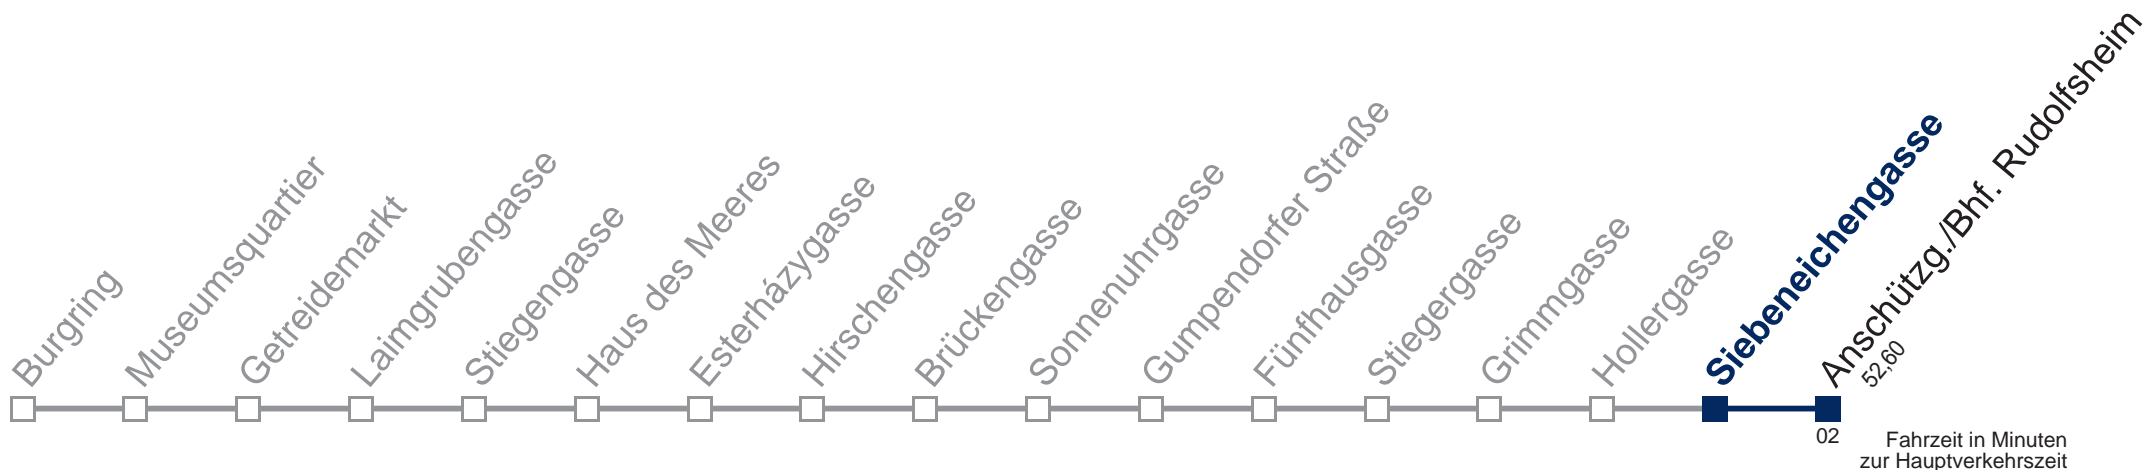

57A Anschützg./Bhf. Rudolfsheim

Montag-Freitag (Schule)

5	45 58
6	11 25 36 46 56
7	07 18 27 33 40 47 53 59
8	05 11 17 23 29 35 42 49 57
9	04 12 19 27 34 42 49 59
10	09 19 29 39 49 59
11	09 19 29 39 49 57
12	04 12 19 27 34 42 49 57
13	04 12 19 27 34 42 49 57
14	04 12 19 27 34 42 49 57
15	04 12 19 27 34 42 49 57
16	04 12 19 27 34 42 49 57
17	04 12 19 27 34 42 49 57
18	04 12 19 27 34 42 49 57
19	04 12 18 26 33 41 48 58
20	07 16 26 36 46 56
21	06 16 26 36 46 56
22	06 15 30 45
23	00 15 30 45

Montag-Freitag (Ferien)

5	45 58
6	11 25 36 46 54
7	01 11 19 26 33 39 45 51 57
8	03 09 15 21 27 33 39 45 51 57
9	03 09 15 21 27 34 42 49 57
10	04 12 19 27 34 42 49 57
11	04 12 19 27 34 42 49 57
12	04 12 19 27 34 42 49 57
13	04 12 19 27 34 42 49 57
14	04 12 19 26 32 39 46 52 59
15	06 12 19 26 32 39 - - - -
16	- - - Intervall 6' - - - -
17	- - - - - - - - - -
18	- - - - - - 39 46 52 59
19	06 12 18 26 33 41 48 56
20	03 09 16 24 31 39 46 56
21	06 16 26 36 46 56
22	06 15 30 45
23	00 15 30 45

Samstag

5	45
6	05 25 45
7	00 15 30 45 55
8	05 15 25 35 45 53
9	00 09 19 27 34 42 49 57
10	04 12 19 27 34 42 49 57
11	04 12 19 27 34 42 49 57
12	04 12 19 27 34 42 49 57
13	04 12 19 27 34 42 49 57
14	04 12 19 27 34 42 49 57
15	04 12 19 27 34 42 49 57
16	04 12 19 27 34 42 49 57
17	04 12 19 27 34 42 49 57
18	04 12 19 27 34 42 49 59
19	09 18 28 38 48 58
20	08 17 27 37 47
21	02 17 32 47
22	02 15 30 45
23	00 15 30 45

Samstag

5	45
6	05 25 45
7	00 15 30 45 55
8	05 15 25 35 45 53
9	00 09 19 27 34 42 49 57
10	04 12 19 27 34 42 49 57
11	04 12 19 27 34 42 49 57
12	04 12 19 27 34 42 49 57
13	04 12 19 27 34 42 49 57
14	04 12 19 27 34 42 49 57
15	04 12 19 27 34 42 49 57
16	04 12 19 27 34 42 49 57
17	04 12 19 27 34 42 49 57
18	04 12 19 27 34 42 49 59
19	09 18 28 38 48 58
20	08 17 27 37 47
21	02 17 32 47
22	02 15 30 45
23	00 15 30 45

Sonn- und Feiertags

5	45
6	05 25 45
7	00 15 30 45
8	00 15 30 45
9	00 15 30 45 55
10	05 15 25 35 45 53
11	00 09 17 25 32 40 47 55
12	02 10 17 25 32 40 47 55
13	02 10 17 25 32 40 47 55
14	02 10 17 25 32 40 47 55
15	02 10 17 25 32 40 47 55
16	02 10 17 25 32 40 47 55
17	02 10 17 25 32 40 47 55
18	02 10 17 25 32 40 47 57
19	07 17 27 37 47 57
20	07 16 26 36 46
21	01 16 31 46
22	01 15 30 45
23	00 15 30 45

Am 31.12. Verkehr wie samstags

Am 24.12. Verkehr wie samstags, ab ca. 19:00 Uhr Intervall alle 15 Minuten

Kaufen Sie Ihre Tickets bequem mit der WienMobil-App.
Buy your tickets easily via our WienMobil app.

Auskunft Servicetelefon 01/7909 100

Änderungen vorbehalten