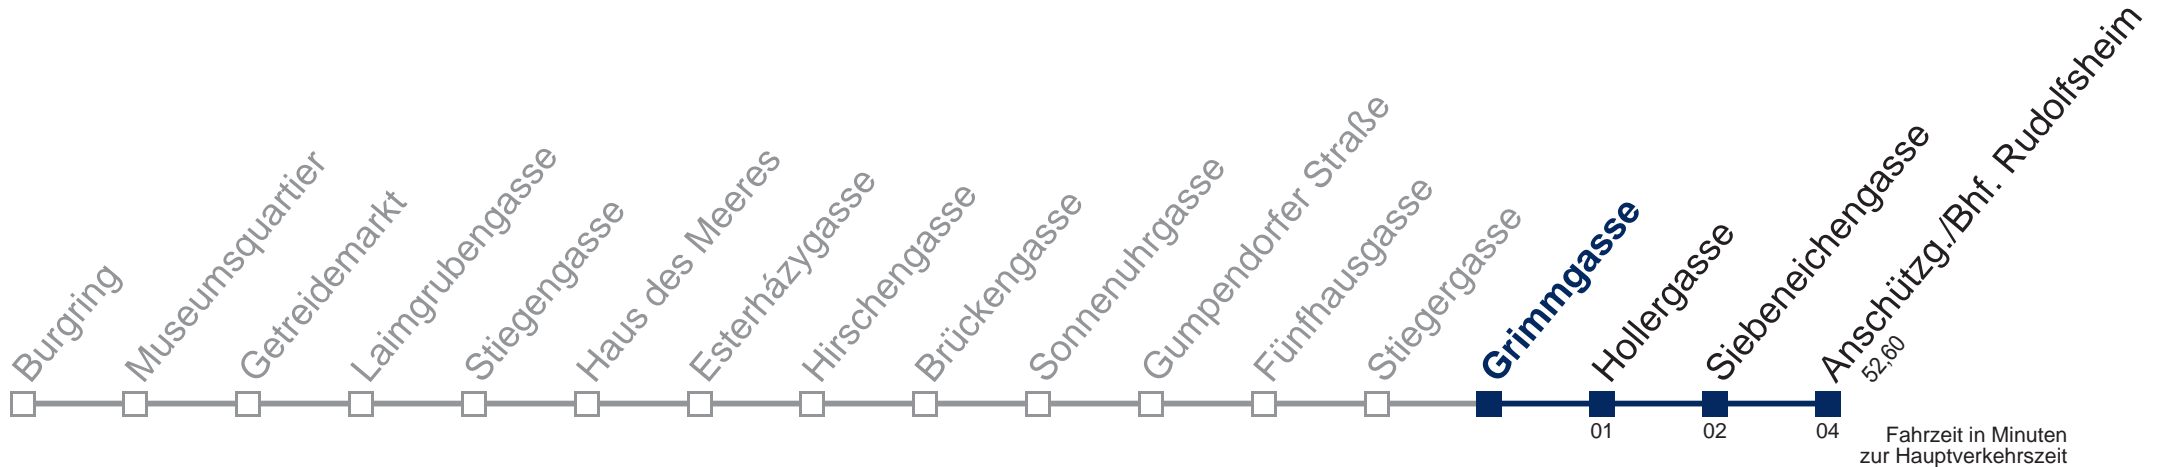

57A Anschützg./Bhf. Rudolfsheim

Montag-Freitag (Schule)

5	43 56
6	09 23 34 44 54
7	05 16 25 31 38 45 51 57
8	03 09 15 21 27 33 40 47 55
9	02 10 17 25 32 40 47 57
10	07 17 27 37 47 57
11	07 17 27 37 47 55
12	02 10 17 25 32 40 47 55
13	02 10 17 25 32 40 47 55
14	02 10 17 25 32 40 47 55
15	02 10 17 25 32 40 47 55
16	02 10 17 25 32 40 47 55
17	02 10 17 25 32 40 47 55
18	02 10 17 25 32 40 47 55
19	02 10 16 24 31 39 46 56
20	05 14 24 34 44 54
21	04 14 24 34 44 54
22	04 13 28 43 58
23	13 28 43

Montag-Freitag (Ferien)

5	43 56
6	09 23 34 44 52 59
7	09 17 24 31 37 43 49 55
8	01 07 13 19 25 31 37 43 49 55
9	01 07 13 19 25 32 40 47 55
10	02 10 17 25 32 40 47 55
11	02 10 17 25 32 40 47 55
12	02 10 17 25 32 40 47 55
13	02 10 17 25 32 40 47 55
14	02 10 17 24 30 37 44 50 57
15	04 10 17 24 30 37 - - - -
16	- - - Intervall 6' - - - -
17	- - - - - - - - - -
18	- - - - - - 37 44 50 57
19	04 10 16 24 31 39 46 54
20	01 07 14 22 29 37 44 54
21	04 14 24 34 44 54
22	04 13 28 43 58
23	13 28 43

Samstag

5	43
6	03 23 43 58
7	13 28 43 53
8	03 13 23 33 43 51 58
9	07 17 25 32 40 47 55
10	02 10 17 25 32 40 47 55
11	02 10 17 25 32 40 47 55
12	02 10 17 25 32 40 47 55
13	02 10 17 25 32 40 47 55
14	02 10 17 25 32 40 47 55
15	02 10 17 25 32 40 47 55
16	02 10 17 25 32 40 47 55
17	02 10 17 25 32 40 47 55
18	02 10 17 25 32 40 47 57
19	07 16 26 36 46 56
20	06 15 25 35 45
21	00 15 30 45
22	00 13 28 43 58
23	13 28 43

Samstag

5	43
6	03 23 43 58
7	13 28 43 53
8	03 13 23 33 43 51 58
9	07 17 25 32 40 47 55
10	02 10 17 25 32 40 47 55
11	02 10 17 25 32 40 47 55
12	02 10 17 25 32 40 47 55
13	02 10 17 25 32 40 47 55
14	02 10 17 25 32 40 47 55
15	02 10 17 25 32 40 47 55
16	02 10 17 25 32 40 47 55
17	02 10 17 25 32 40 47 55
18	02 10 17 25 32 40 47 57
19	07 16 26 36 46 56
20	06 15 25 35 45
21	00 15 30 45
22	00 13 28 43 58
23	13 28 43

Sonn- und Feiertags

5	43
6	03 23 43 58
7	13 28 43 58
8	13 28 43 58
9	13 28 43 53
10	03 13 23 33 43 51 58
11	07 15 23 30 38 45 53
12	00 08 15 23 30 38 45 53
13	00 08 15 23 30 38 45 53
14	00 08 15 23 30 38 45 53
15	00 08 15 23 30 38 45 53
16	00 08 15 23 30 38 45 53
17	00 08 15 23 30 38 45 53
18	00 08 15 23 30 38 45 55
19	05 15 25 35 45 55
20	05 14 24 34 44 59
21	14 29 44 59
22	13 28 43 58
23	13 28 43

Am 31.12. Verkehr wie samstags
Am 24.12. Verkehr wie samstags, ab ca. 19:00 Uhr Intervall alle 15 Minuten

Kaufen Sie Ihre Tickets bequem mit der WienMobil-App.
Buy your tickets easily via our WienMobil app.

Auskunft Servicetelefon 01/7909 100
Änderungen vorbehalten