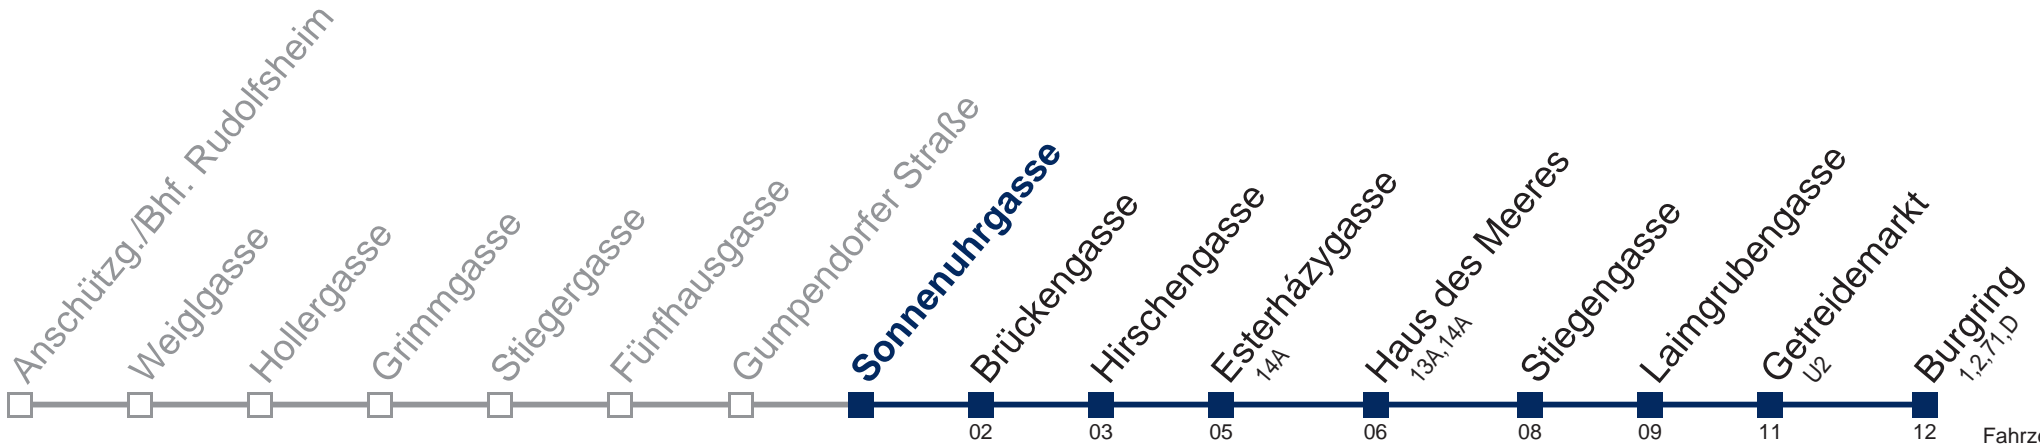

57A Burgring

Fahrzeit in Minuten zur Hauptverkehrszeit

Montag-Freitag (Schule)

5	19 32 44 55
6	06 16 25 33 41 49 57
7	06 14 21 28 34 39 44 49 55
8	00 07 14 21 28 36 43 51 59
9	07 14 24 34 44 54
10	04 14 24 34 44 54
11	04 14 22 29 37 44 52 59
12	07 14 22 29 37 44 52 59
13	07 14 22 29 37 44 52 59
14	07 14 22 29 37 44 52 59
15	07 14 22 29 37 44 52 59
16	07 14 22 29 37 44 52 59
17	07 14 22 29 37 44 52 59
18	07 14 22 29 37 44 52
19	00 07 15 25 35 45 55
20	06 16 26 36 46 56
21	06 16 26 36 47
22	02 17 32 47
23	02 17

Montag-Freitag (Ferien)

5	19 32 44 55
6	06 16 23 31 38 46 52 59
7	04 10 16 22 28 34 40 46 52 57
8	03 09 15 21 27 33 39 45 52 59
9	07 14 22 29 37 44 52 59
10	07 14 22 29 37 44 52 59
11	07 14 22 29 37 44 52 59
12	07 14 22 29 37 44 52 59
13	07 14 22 29 37 44 51 57
14	04 11 17 24 31 37 44 51 57
15	04 - - Intervall 6' - - -
16	- - - - - - - - - -
17	- - - - - - - - - 58
18	04 11 17 24 31 37 44 52
19	00 07 15 22 30 37 45 53
20	01 08 16 26 36 46 56
21	06 16 26 36 47
22	02 17 32 47
23	02 17

Samstag

5	19 39 59
6	17 32 47
7	02 16 28 38 48 58
8	08 17 23 31 38 46 53
9	00 07 15 22 30 37 45 52
10	00 07 15 22 30 37 45 52
11	00 07 15 22 30 37 45 52
12	00 07 15 22 30 37 45 52
13	00 07 15 22 30 37 45 52
14	00 07 15 22 30 37 45 52
15	00 07 15 22 30 37 45 52
16	00 07 15 22 30 37 45 52
17	00 07 15 22 30 37 45 52
18	00 07 15 25 35 45 55
19	05 15 25 35 45 55
20	05 16 31 46
21	01 16 31 46
22	02 17 32 47
23	02 17

Samstag

5	19 39 59
6	17 32 47
7	02 16 28 38 48 58
8	08 17 23 31 38 46 53
9	00 07 15 22 30 37 45 52
10	00 07 15 22 30 37 45 52
11	00 07 15 22 30 37 45 52
12	00 07 15 22 30 37 45 52
13	00 07 15 22 30 37 45 52
14	00 07 15 22 30 37 45 52
15	00 07 15 22 30 37 45 52
16	00 07 15 22 30 37 45 52
17	00 07 15 22 30 37 45 52
18	00 07 15 25 35 45 55
19	05 15 25 35 45 55
20	05 16 31 46
21	01 16 31 46
22	02 17 32 47
23	02 17

Sonn- und Feiertags

5	19 39 59
6	17 32 47
7	02 17 32 47
8	02 17 32 47
9	02 16 26 36 46 56
10	06 16 23 31 38 46 53
11	00 08 15 23 30 38 45 53
12	00 08 15 23 30 38 45 53
13	00 08 15 23 30 38 45 53
14	00 08 15 23 30 38 45 53
15	00 08 15 23 30 38 45 53
16	00 08 15 23 30 38 45 53
17	00 08 15 23 30 38 45 53
18	00 08 15 25 35 45 55
19	05 15 25 35 45 56
20	06 17 32 47
21	02 17 32 47
22	02 17 32 47
23	02 17

Am 31.12. Verkehr wie samstags

Am 24.12. Verkehr wie samstags, ab ca. 19:00 Uhr Intervall alle 15 Minuten

Kaufen Sie Ihre Tickets bequem mit der WienMobil-App.
Buy your tickets easily via our WienMobil app.

Auskunft Servicetelefon 01/7909 100

Änderungen vorbehalten