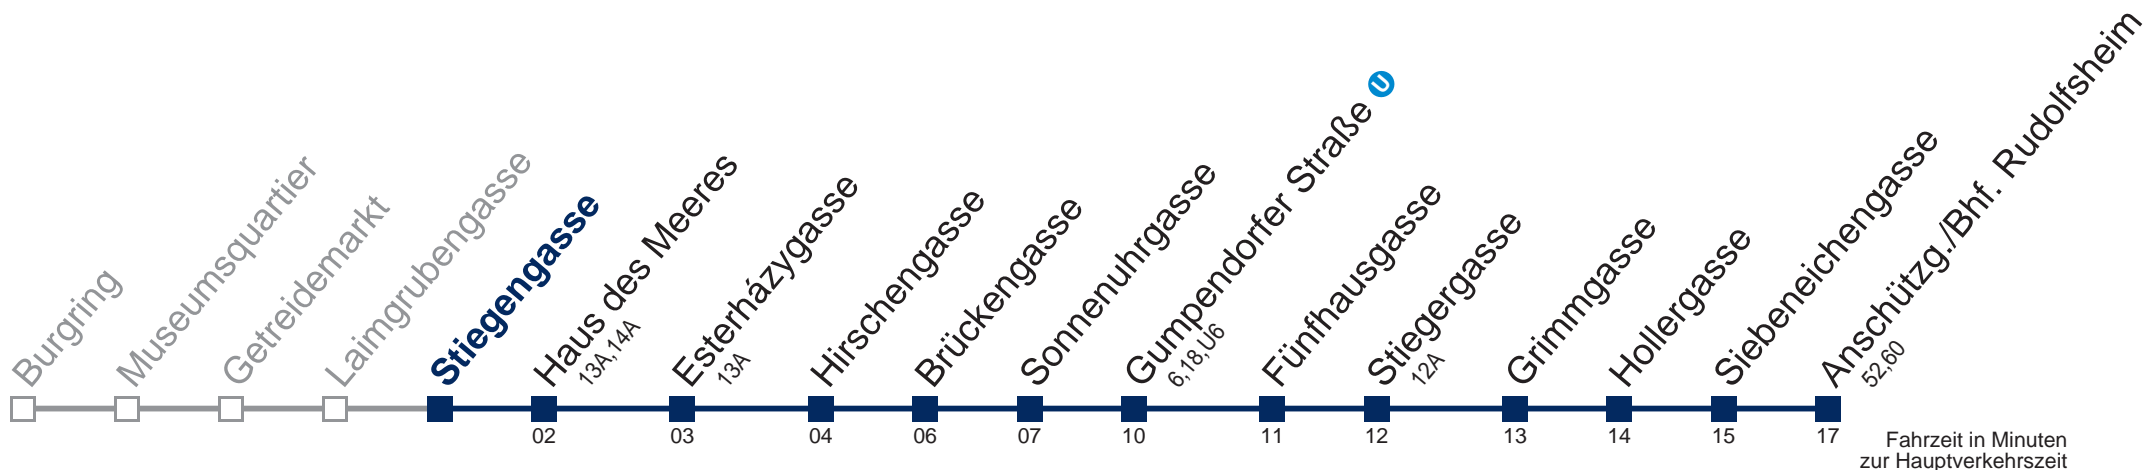

57A Anschützg./Bhf. Rudolfsheim

Fahrzeit in Minuten zur Hauptverkehrszeit

Montag-Freitag (Schule)

5	33 46 59
6	13 24 34 44 54
7	03 12 18 25 32 38 44 50 56
8	02 08 14 20 27 34 42 49 57
9	04 12 19 27 34 44 54
10	04 14 24 34 44 54
11	04 14 24 34 42 49 57
12	04 12 19 27 34 42 49 57
13	04 12 19 27 34 42 49 57
14	04 12 19 27 34 42 49 57
15	04 12 19 27 34 42 49 57
16	04 12 19 27 34 42 49 57
17	04 12 19 27 34 42 49 57
18	04 12 19 27 34 42 49 57
19	04 11 19 26 34 44 54
20	04 14 24 34 44 54
21	04 14 24 34 44 54
22	03 18 33 48
23	03 18 33

Montag-Freitag (Ferien)

5	33 46 59
6	13 24 34 41 49 56
7	04 11 18 24 30 36 42 48 54
8	00 06 12 18 24 30 36 42 48 54
9	00 06 12 19 27 34 42 49 57
10	04 12 19 27 34 42 49 57
11	04 12 19 27 34 42 49 57
12	04 12 19 27 34 42 49 57
13	04 12 19 27 34 42 49 57
14	04 11 17 24 31 37 44 51 57
15	04 11 17 24 - - - - -
16	- - - Intervall 6' - - -
17	- - - - - - - - -
18	- - - - 24 31 37 44 51 57
19	04 11 19 26 34 41 49 56
20	04 11 19 26 34 44 54
21	04 14 24 34 44 54
22	03 18 33 48
23	03 18 33

Samstag

5	33 53
6	13 33 48
7	03 18 33 43 53
8	03 13 23 33 40 48 55
9	04 12 19 27 34 42 49 57
10	04 12 19 27 34 42 49 57
11	04 12 19 27 34 42 49 57
12	04 12 19 27 34 42 49 57
13	04 12 19 27 34 42 49 57
14	04 12 19 27 34 42 49 57
15	04 12 19 27 34 42 49 57
16	04 12 19 27 34 42 49 57
17	04 12 19 27 34 42 49 57
18	04 12 19 27 34 44 54
19	04 14 24 34 44 54
20	04 14 24 34 49
21	04 19 34 49
22	03 18 33 48
23	03 18 33

Samstag

5	33 53
6	13 33 48
7	03 18 33 43 53
8	03 13 23 33 40 48 55
9	04 12 19 27 34 42 49 57
10	04 12 19 27 34 42 49 57
11	04 12 19 27 34 42 49 57
12	04 12 19 27 34 42 49 57
13	04 12 19 27 34 42 49 57
14	04 12 19 27 34 42 49 57
15	04 12 19 27 34 42 49 57
16	04 12 19 27 34 42 49 57
17	04 12 19 27 34 42 49 57
18	04 12 19 27 34 44 54
19	04 14 24 34 44 54
20	04 14 24 34 49
21	04 19 34 49
22	03 18 33 48
23	03 18 33

Sonn- und Feiertags

5	33 53
6	13 33 48
7	03 18 33 48
8	03 18 33 48
9	03 18 33 43 53
10	03 13 23 33 40 48 55
11	04 11 19 26 34 41 49 56
12	04 11 19 26 34 41 49 56
13	04 11 19 26 34 41 49 56
14	04 11 19 26 34 41 49 56
15	04 11 19 26 34 41 49 56
16	04 11 19 26 34 41 49 56
17	04 11 19 26 34 41 49 56
18	04 11 19 26 34 44 54
19	04 14 24 34 44 54
20	03 13 23 33 48
21	03 18 33 48
22	03 18 33 48
23	03 18 33

Am 31.12. Verkehr wie samstags

Am 24.12. Verkehr wie samstags, ab ca. 19:00 Uhr Intervall alle 15 Minuten

Kaufen Sie Ihre Tickets bequem mit der WienMobil-App.
Buy your tickets easily via our WienMobil app.