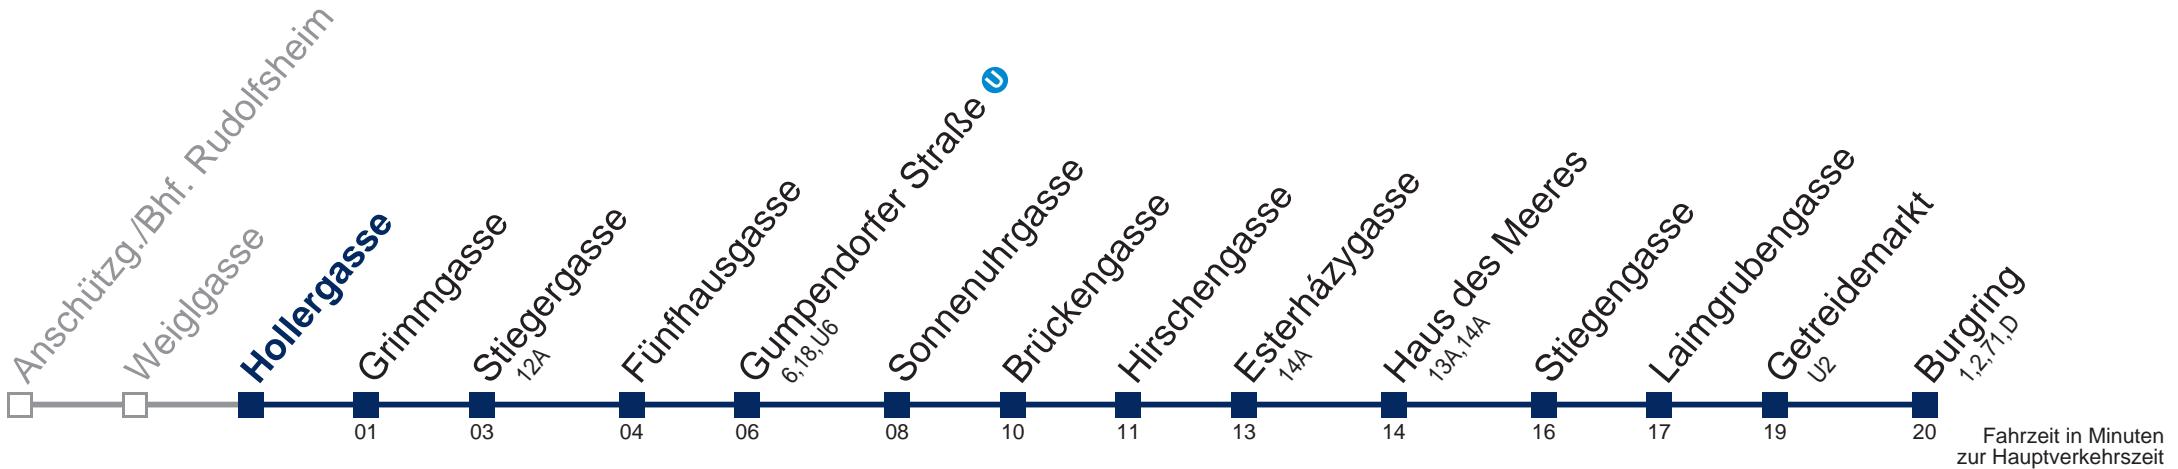

57A Burgring

Montag-Freitag (Schule)

5	12 25 37 48 59
6	09 18 26 34 42 50 58
7	06 13 20 26 31 36 41 47 52 59
8	06 13 20 28 35 43 51 59
9	06 16 26 36 46 56
10	06 16 26 36 46 56
11	06 14 21 29 36 44 51 59
12	06 14 21 29 36 44 51 59
13	06 14 21 29 36 44 51 59
14	06 14 21 29 36 44 51 59
15	06 14 21 29 36 44 51 59
16	06 14 21 29 36 44 51 59
17	06 14 21 29 36 44 51 59
18	06 14 21 29 36 44 52
19	00 07 17 27 37 48 59
20	09 19 29 39 49 59
21	09 19 29 40 56
22	11 26 41 56
23	11

Montag-Freitag (Ferien)

5	12 25 37 48 59
6	09 17 24 32 39 46 52 57
7	02 08 14 20 26 32 38 44 49 55
8	01 07 13 19 25 31 37 44 51 59
9	06 14 21 29 36 44 51 59
10	06 14 21 29 36 44 51 59
11	06 14 21 29 36 44 51 59
12	06 14 21 29 36 44 51 59
13	06 14 21 29 36 43 49 56
14	03 09 16 23 29 36 43 49 56
15	02 - - Intervall 6' - - -
16	- - - - - - - - - -
17	- - - - - - - - - 56
18	03 09 16 23 29 36 44 52
19	00 07 15 22 30 37 45 53
20	02 09 19 29 39 49 59
21	09 19 29 40 56
22	11 26 41 56
23	11

Samstag

5	13 33 53
6	11 26 41 56
7	09 21 31 41 51
8	01 10 17 24 32 39 46 53
9	00 07 15 22 30 37 45 52
10	00 07 15 22 30 37 45 52
11	00 07 15 22 30 37 45 52
12	00 07 15 22 30 37 45 52
13	00 07 15 22 30 37 45 52
14	00 07 15 22 30 37 45 52
15	00 07 15 22 30 37 45 52
16	00 07 15 22 30 37 45 52
17	00 07 15 22 30 37 45 52
18	00 07 17 27 37 48 58
19	08 18 28 38 48 58
20	09 24 39 54
21	09 24 39 56
22	11 26 41 56
23	11

Samstag

5	13 33 53
6	11 26 41 56
7	09 21 31 41 51
8	01 10 17 24 32 39 46 53
9	00 07 15 22 30 37 45 52
10	00 07 15 22 30 37 45 52
11	00 07 15 22 30 37 45 52
12	00 07 15 22 30 37 45 52
13	00 07 15 22 30 37 45 52
14	00 07 15 22 30 37 45 52
15	00 07 15 22 30 37 45 52
16	00 07 15 22 30 37 45 52
17	00 07 15 22 30 37 45 52
18	00 07 17 27 37 48 58
19	08 18 28 38 48 58
20	09 24 39 54
21	09 24 39 56
22	11 26 41 56
23	11

Sonn- und Feiertags

5	13 33 53
6	11 26 41 56
7	11 26 41 56
8	11 26 41 55
9	09 19 29 39 49 59
10	09 17 24 32 39 47 54
11	01 08 16 23 31 38 46 53
12	01 08 16 23 31 38 46 53
13	01 08 16 23 31 38 46 53
14	01 08 16 23 31 38 46 53
15	01 08 16 23 31 38 46 53
16	01 08 16 23 31 38 46 53
17	01 08 16 23 31 38 46 53
18	01 08 18 28 38 48 58
19	08 18 28 38 49 59
20	10 25 40 55
21	10 25 40 56
22	11 26 41 56
23	11

Am 31.12. Verkehr wie samstags

Am 24.12. Verkehr wie samstags, ab ca. 19:00 Uhr Intervall alle 15 Minuten

Kaufen Sie Ihre Tickets bequem mit der WienMobil-App.
Buy your tickets easily via our WienMobil app.

Auskunft Servicetelefon 01/7909 100

Änderungen vorbehalten