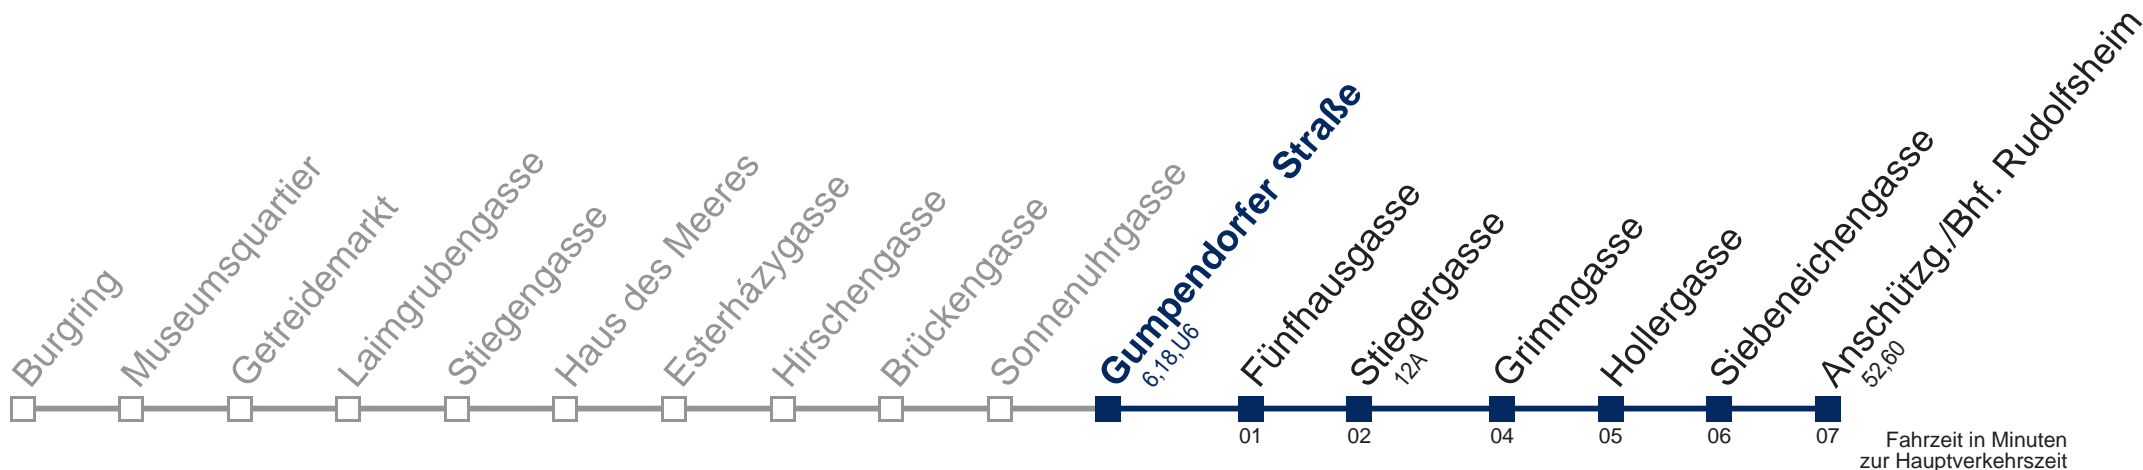

57A Anschützg./Bhf. Rudolfsheim

Montag-Freitag (Schule)

5	41 54
6	07 21 32 42 52
7	02 12 21 28 35 41 48 54
8	00 06 12 18 24 30 36 44 51 59
9	06 14 21 29 36 44 54
10	04 14 24 34 44 54
11	04 14 24 34 44 51 59
12	06 14 21 29 36 44 51 59
13	06 14 21 29 36 44 51 59
14	06 14 21 29 36 44 51 59
15	06 14 21 29 36 44 51 59
16	06 14 21 29 36 44 51 59
17	06 14 21 29 36 44 51 59
18	06 14 21 29 36 44 51 59
19	06 13 20 28 35 43 53
20	02 12 22 32 42 52
21	02 12 22 32 42 52
22	02 11 26 41 56
23	11 26 41

Montag-Freitag (Ferien)

5	41 54
6	07 21 32 42 49 57
7	05 14 21 28 34 40 46 52 58
8	04 10 16 22 28 34 40 46 52 58
9	04 10 16 22 29 36 44 51 59
10	06 14 21 29 36 44 51 59
11	06 14 21 29 36 44 51 59
12	06 14 21 29 36 44 51 59
13	06 14 21 29 36 44 51 59
14	06 14 20 27 34 40 47 54
15	00 07 14 20 27 34 - - - -
16	- - - Intervall 6' - - -
17	- - - - - - - - - -
18	- - - - - - - 40 47 54
19	00 07 13 20 28 35 43 50 58
20	04 12 19 27 34 42 52
21	02 12 22 32 42 52
22	02 11 26 41 56
23	11 26 41

Samstag

5	41
6	01 21 41 56
7	11 26 41 51
8	01 11 21 31 41 48 56
9	04 14 21 29 36 44 51 59
10	06 14 21 29 36 44 51 59
11	06 14 21 29 36 44 51 59
12	06 14 21 29 36 44 51 59
13	06 14 21 29 36 44 51 59
14	06 14 21 29 36 44 51 59
15	06 14 21 29 36 44 51 59
16	06 14 21 29 36 44 51 59
17	06 14 21 29 36 44 51 59
18	06 14 21 29 36 44 54
19	04 13 23 33 43 53
20	03 12 22 32 42 57
21	12 27 42 57
22	11 26 41 56
23	11 26 41

Samstag

5	41
6	01 21 41 56
7	11 26 41 51
8	01 11 21 31 41 48 56
9	04 14 21 29 36 44 51 59
10	06 14 21 29 36 44 51 59
11	06 14 21 29 36 44 51 59
12	06 14 21 29 36 44 51 59
13	06 14 21 29 36 44 51 59
14	06 14 21 29 36 44 51 59
15	06 14 21 29 36 44 51 59
16	06 14 21 29 36 44 51 59
17	06 14 21 29 36 44 51 59
18	06 14 21 29 36 44 54
19	04 13 23 33 43 53
20	03 12 22 32 42 57
21	12 27 42 57
22	11 26 41 56
23	11 26 41

Sonn- und Feiertags

5	41
6	01 21 41 56
7	11 26 41 56
8	11 26 41 56
9	11 26 41 51
10	01 11 21 31 41 48 56
11	04 12 20 27 35 42 50 57
12	05 12 20 27 35 42 50 57
13	05 12 20 27 35 42 50 57
14	05 12 20 27 35 42 50 57
15	05 12 20 27 35 42 50 57
16	05 12 20 27 35 42 50 57
17	05 12 20 27 35 42 50 57
18	05 12 20 27 35 42 52
19	02 12 22 32 42 52
20	02 11 21 31 41 56
21	11 26 41 56
22	11 26 41 56
23	11 26 41

Am 31.12. Verkehr wie samstags

Am 24.12. Verkehr wie samstags, ab ca. 19:00 Uhr Intervall alle 15 Minuten

Kaufen Sie Ihre Tickets bequem mit der WienMobil-App.
Buy your tickets easily via our WienMobil app.

Auskunft Servicetelefon 01/7909 100

Änderungen vorbehalten