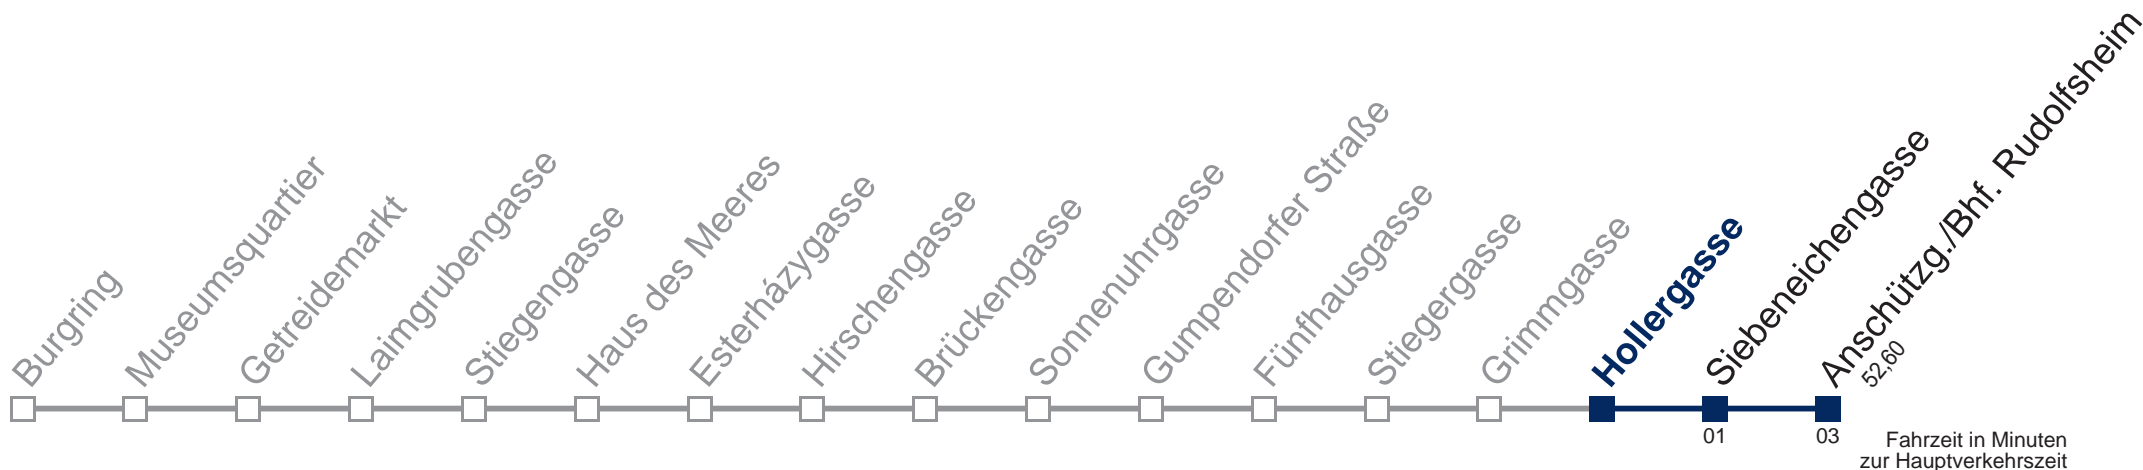

57A Anschützg./Bhf. Rudolfsheim

Montag-Freitag (Schule)

5	44 57
6	10 24 35 45 55
7	06 17 26 32 39 46 52 58
8	04 10 16 22 28 34 41 48 56
9	03 11 18 26 33 41 48 58
10	08 18 28 38 48 58
11	08 18 28 38 48 56
12	03 11 18 26 33 41 48 56
13	03 11 18 26 33 41 48 56
14	03 11 18 26 33 41 48 56
15	03 11 18 26 33 41 48 56
16	03 11 18 26 33 41 48 56
17	03 11 18 26 33 41 48 56
18	03 11 18 26 33 41 48 56
19	03 11 17 25 32 40 47 57
20	06 15 25 35 45 55
21	05 15 25 35 45 55
22	05 14 29 44 59
23	14 29 44

Montag-Freitag (Ferien)

5	44 57
6	10 24 35 45 53
7	00 10 18 25 32 38 44 50 56
8	02 08 14 20 26 32 38 44 50 56
9	02 08 14 20 26 33 41 48 56
10	03 11 18 26 33 41 48 56
11	03 11 18 26 33 41 48 56
12	03 11 18 26 33 41 48 56
13	03 11 18 26 33 41 48 56
14	03 11 18 25 31 38 45 51 58
15	05 11 18 25 31 38 - - - -
16	- - - Intervall 6' - - - -
17	- - - - - - - - - -
18	- - - - - - 38 45 51 58
19	05 11 17 25 32 40 47 55
20	02 08 15 23 30 38 45 55
21	05 15 25 35 45 55
22	05 14 29 44 59
23	14 29 44

Samstag

5	44
6	04 24 44 59
7	14 29 44 54
8	04 14 24 34 44 52 59
9	08 18 26 33 41 48 56
10	03 11 18 26 33 41 48 56
11	03 11 18 26 33 41 48 56
12	03 11 18 26 33 41 48 56
13	03 11 18 26 33 41 48 56
14	03 11 18 26 33 41 48 56
15	03 11 18 26 33 41 48 56
16	03 11 18 26 33 41 48 56
17	03 11 18 26 33 41 48 56
18	03 11 18 26 33 41 48 58
19	08 17 27 37 47 57
20	07 16 26 36 46
21	01 16 31 46
22	01 14 29 44 59
23	14 29 44

Samstag

5	44
6	04 24 44 59
7	14 29 44 54
8	04 14 24 34 44 52 59
9	08 18 26 33 41 48 56
10	03 11 18 26 33 41 48 56
11	03 11 18 26 33 41 48 56
12	03 11 18 26 33 41 48 56
13	03 11 18 26 33 41 48 56
14	03 11 18 26 33 41 48 56
15	03 11 18 26 33 41 48 56
16	03 11 18 26 33 41 48 56
17	03 11 18 26 33 41 48 56
18	03 11 18 26 33 41 48 58
19	08 17 27 37 47 57
20	07 16 26 36 46
21	01 16 31 46
22	01 14 29 44 59
23	14 29 44

Sonn- und Feiertags

5	44
6	04 24 44 59
7	14 29 44 59
8	14 29 44 59
9	14 29 44 54
10	04 14 24 34 44 52 59
11	08 16 24 31 39 46 54
12	01 09 16 24 31 39 46 54
13	01 09 16 24 31 39 46 54
14	01 09 16 24 31 39 46 54
15	01 09 16 24 31 39 46 54
16	01 09 16 24 31 39 46 54
17	01 09 16 24 31 39 46 54
18	01 09 16 24 31 39 46 56
19	06 16 26 36 46 56
20	06 15 25 35 45
21	00 15 30 45
22	00 14 29 44 59
23	14 29 44

Am 31.12. Verkehr wie samstags

Am 24.12. Verkehr wie samstags, ab ca. 19:00 Uhr Intervall alle 15 Minuten

Kaufen Sie Ihre Tickets bequem mit der WienMobil-App.
Buy your tickets easily via our WienMobil app.

Auskunft Servicetelefon 01/7909 100

Änderungen vorbehalten