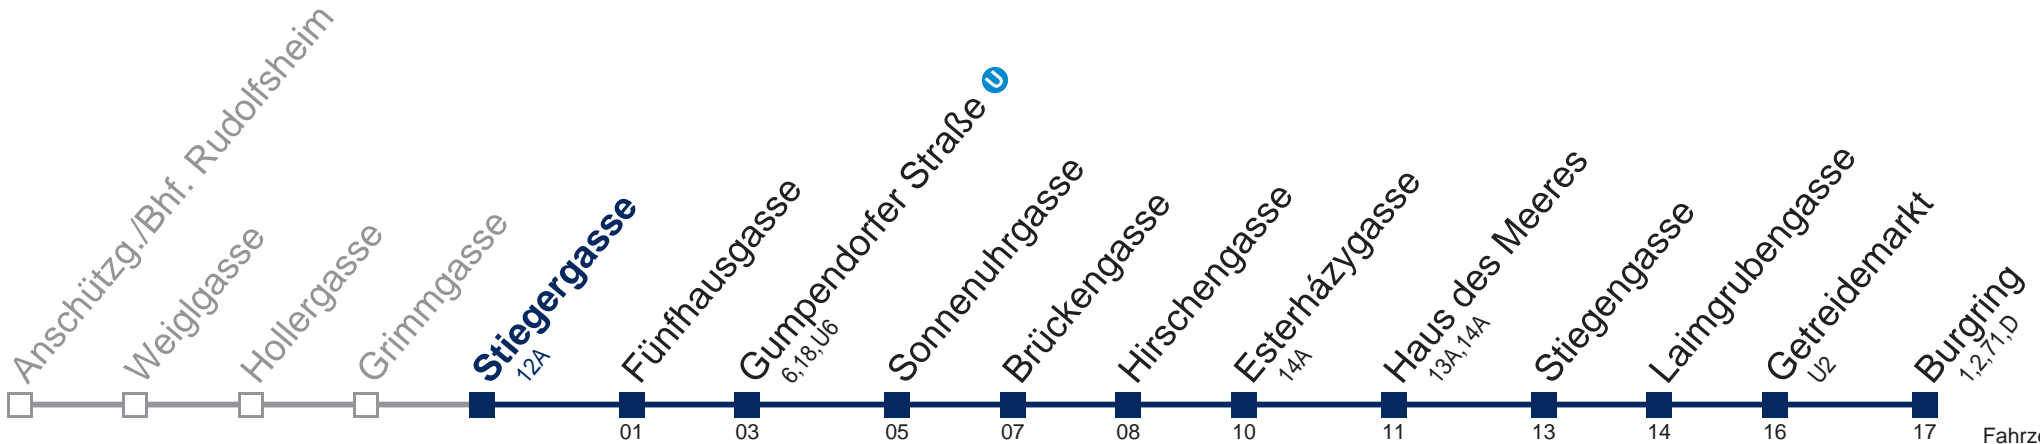

57A Burgring

Fahrzeit in Minuten zur Hauptverkehrszeit

Montag-Freitag (Schule)

5	15 28 40 51
6	02 12 21 29 37 45 53
7	01 09 16 23 29 34 39 44 50 55
8	02 09 16 23 31 38 46 54
9	02 09 19 29 39 49 59
10	09 19 29 39 49 59
11	09 17 24 32 39 47 54
12	02 09 17 24 32 39 47 54
13	02 09 17 24 32 39 47 54
14	02 09 17 24 32 39 47 54
15	02 09 17 24 32 39 47 54
16	02 09 17 24 32 39 47 54
17	02 09 17 24 32 39 47 54
18	02 09 17 24 32 39 47 55
19	03 10 20 30 40 51
20	02 12 22 32 42 52
21	02 12 22 32 43 58
22	14 29 44 59
23	14

Montag-Freitag (Ferien)

5	15 28 40 51
6	02 12 19 27 34 42 48 55 59
7	05 11 17 23 29 35 41 47 52 58
8	04 10 16 22 28 34 40 47 54
9	02 09 17 24 32 39 47 54
10	02 09 17 24 32 39 47 54
11	02 09 17 24 32 39 47 54
12	02 09 17 24 32 39 47 54
13	02 09 17 24 32 39 46 52 59
14	06 12 19 26 32 39 46 52 59
15	05 - - Intervall 6' - - -
16	- - - - - - - - - -
17	- - - - - - - - - 59
18	06 12 19 26 32 39 47 55
19	03 10 18 25 33 40 48 56
20	04 12 22 32 42 52
21	02 12 22 32 43 58
22	14 29 44 59
23	14

Samstag

5	16 36 56
6	14 29 44 58
7	12 24 34 44 54
8	04 13 20 27 35 42 49 56
9	03 10 18 25 33 40 48 55
10	03 10 18 25 33 40 48 55
11	03 10 18 25 33 40 48 55
12	03 10 18 25 33 40 48 55
13	03 10 18 25 33 40 48 55
14	03 10 18 25 33 40 48 55
15	03 10 18 25 33 40 48 55
16	03 10 18 25 33 40 48 55
17	03 10 18 25 33 40 48 55
18	03 10 20 30 40 51
19	01 11 21 31 41 51
20	01 12 27 42 57
21	12 27 42 58
22	14 29 44 59
23	14

Samstag

5	16 36 56
6	14 29 44 58
7	12 24 34 44 54
8	04 13 20 27 35 42 49 56
9	03 10 18 25 33 40 48 55
10	03 10 18 25 33 40 48 55
11	03 10 18 25 33 40 48 55
12	03 10 18 25 33 40 48 55
13	03 10 18 25 33 40 48 55
14	03 10 18 25 33 40 48 55
15	03 10 18 25 33 40 48 55
16	03 10 18 25 33 40 48 55
17	03 10 18 25 33 40 48 55
18	03 10 20 30 40 51
19	01 11 21 31 41 51
20	01 12 27 42 57
21	12 27 42 58
22	14 29 44 59
23	14

Sonn- und Feiertags

5	16 36 56
6	14 29 44 59
7	14 29 44 59
8	14 29 44 58
9	12 22 32 42 52
10	02 12 19 27 34 42 49 56
11	04 11 19 26 34 41 49 56
12	04 11 19 26 34 41 49 56
13	04 11 19 26 34 41 49 56
14	04 11 19 26 34 41 49 56
15	04 11 19 26 34 41 49 56
16	04 11 19 26 34 41 49 56
17	04 11 19 26 34 41 49 56
18	04 11 21 31 41 51
19	01 11 21 31 41 52
20	02 13 28 43 58
21	13 28 43 59
22	14 29 44 59
23	14

Am 31.12. Verkehr wie samstags

Am 24.12. Verkehr wie samstags, ab ca. 19:00 Uhr Intervall alle 15 Minuten

Kaufen Sie Ihre Tickets bequem mit der WienMobil-App.
Buy your tickets easily via our WienMobil app.

Auskunft Servicetelefon 01/7909 100

Änderungen vorbehalten