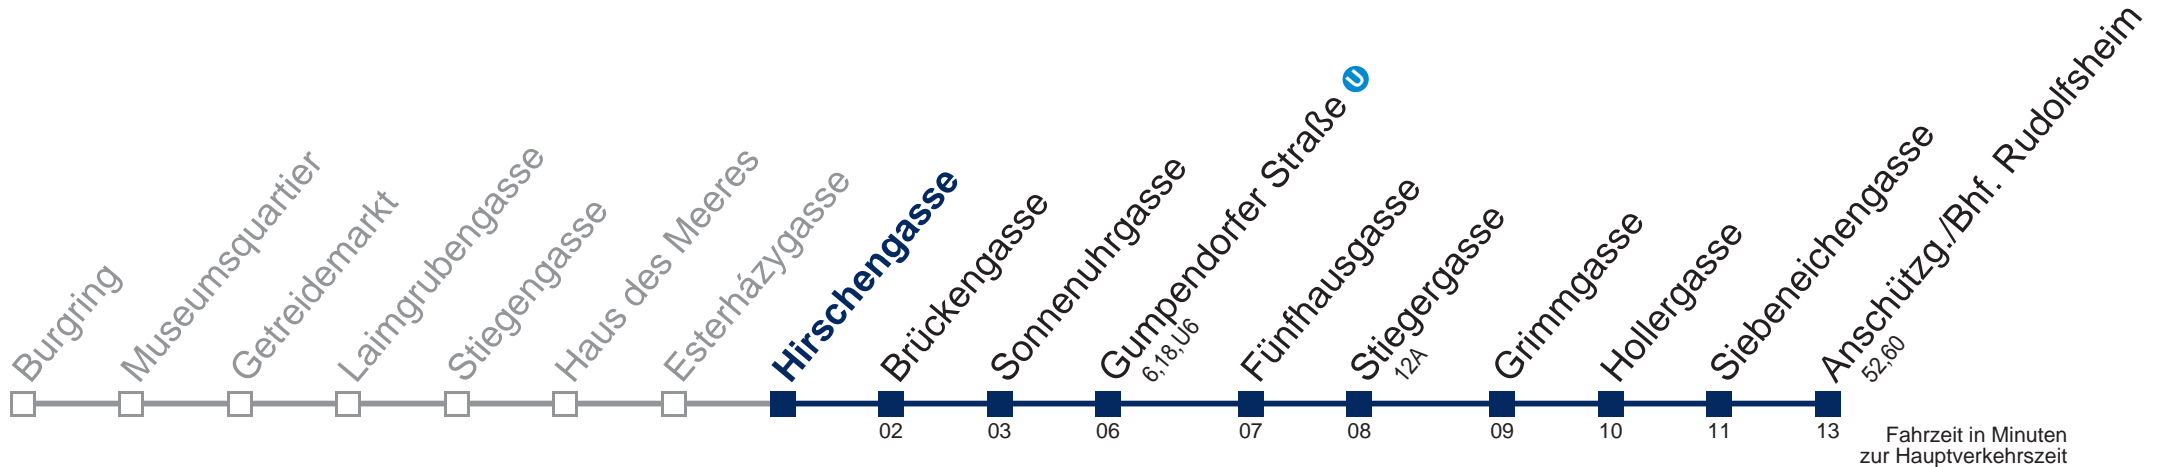

57A Anschützg./Bhf. Rudolfsheim

Montag-Freitag (Schule)

5	36 49
6	02 16 27 37 47 57
7	07 16 22 29 36 42 48 54
8	00 06 12 18 24 31 38 46 53
9	01 08 16 23 31 38 48 58
10	08 18 28 38 48 58
11	08 18 28 38 46 53
12	01 08 16 23 31 38 46 53
13	01 08 16 23 31 38 46 53
14	01 08 16 23 31 38 46 53
15	01 08 16 23 31 38 46 53
16	01 08 16 23 31 38 46 53
17	01 08 16 23 31 38 46 53
18	01 08 16 23 31 38 46 53
19	01 07 15 22 30 37 47 57
20	07 17 27 37 47 57
21	07 17 27 37 47 57
22	06 21 36 51
23	06 21 36

Montag-Freitag (Ferien)

5	36 49
6	02 16 27 37 45 52
7	00 08 15 22 28 34 40 46 52 58
8	04 10 16 22 28 34 40 46 52 58
9	04 10 16 23 31 38 46 53
10	01 08 16 23 31 38 46 53
11	01 08 16 23 31 38 46 53
12	01 08 16 23 31 38 46 53
13	01 08 16 23 31 38 46 53
14	01 08 15 21 28 35 41 48 55
15	01 08 15 21 28 - - - - -
16	- - - Intervall 6' - - - - -
17	- - - - - - - - - - -
18	- - - - - 28 35 41 48 55
19	01 07 15 22 30 37 45 52
20	00 07 15 22 30 37 47 57
21	07 17 27 37 47 57
22	06 21 36 51
23	06 21 36

Samstag

5	36 56
6	16 36 51
7	06 21 36 46 56
8	06 16 26 36 44 51 59
9	08 16 23 31 38 46 53
10	01 08 16 23 31 38 46 53
11	01 08 16 23 31 38 46 53
12	01 08 16 23 31 38 46 53
13	01 08 16 23 31 38 46 53
14	01 08 16 23 31 38 46 53
15	01 08 16 23 31 38 46 53
16	01 08 16 23 31 38 46 53
17	01 08 16 23 31 38 46 53
18	01 08 16 23 31 38 48 58
19	07 17 27 37 47 57
20	07 17 27 37 52
21	07 22 37 52
22	06 21 36 51
23	06 21 36

Samstag

5	36 56
6	16 36 51
7	06 21 36 46 56
8	06 16 26 36 44 51 59
9	08 16 23 31 38 46 53
10	01 08 16 23 31 38 46 53
11	01 08 16 23 31 38 46 53
12	01 08 16 23 31 38 46 53
13	01 08 16 23 31 38 46 53
14	01 08 16 23 31 38 46 53
15	01 08 16 23 31 38 46 53
16	01 08 16 23 31 38 46 53
17	01 08 16 23 31 38 46 53
18	01 08 16 23 31 38 48 58
19	07 17 27 37 47 57
20	07 17 27 37 52
21	07 22 37 52
22	06 21 36 51
23	06 21 36

Sonn- und Feiertags

5	36 56
6	16 36 51
7	06 21 36 51
8	06 21 36 51
9	06 21 36 46 56
10	06 16 26 36 44 51 59
11	07 15 22 30 37 45 52
12	00 07 15 22 30 37 45 52
13	00 07 15 22 30 37 45 52
14	00 07 15 22 30 37 45 52
15	00 07 15 22 30 37 45 52
16	00 07 15 22 30 37 45 52
17	00 07 15 22 30 37 45 52
18	00 07 15 22 30 37 47 57
19	07 17 27 37 47 57
20	07 17 27 37 52
21	07 22 37 52
22	06 21 36 51
23	06 21 36

Am 31.12. Verkehr wie samstags

Am 24.12. Verkehr wie samstags, ab ca. 19:00 Uhr Intervall alle 15 Minuten

Kaufen Sie Ihre Tickets bequem mit der WienMobil-App.
Buy your tickets easily via our WienMobil app.

Auskunft Servicetelefon 01/7909 100

Änderungen vorbehalten