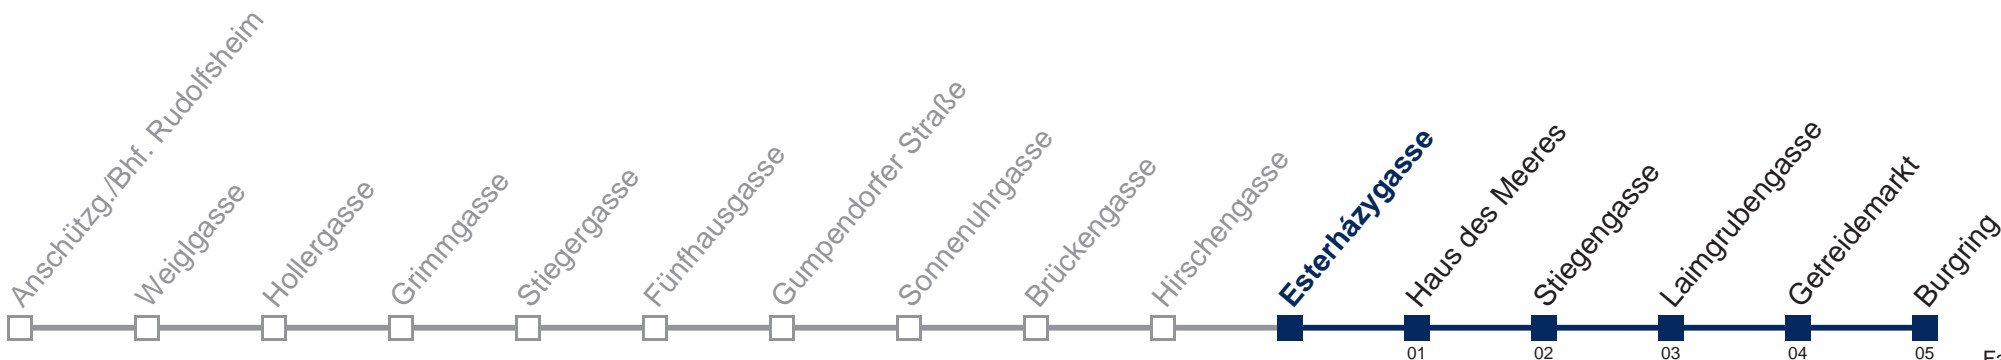

57A Burgring

Fahrzeit in Minuten zur Hauptverkehrszeit

Montag-Freitag (Schule)

5	23 36 48 59
6	10 20 29 37 45 53
7	01 11 19 26 33 39 44 49 54 59
8	05 11 18 25 33 40 48 56
9	04 11 19 29 39 49 59
10	09 19 29 39 49 59
11	09 19 26 34 41 49 56
12	04 11 19 26 34 41 49 56
13	04 11 19 26 34 41 49 56
14	04 11 19 26 34 41 49 56
15	04 11 19 26 34 41 49 56
16	04 11 19 26 34 41 49 56
17	04 11 19 26 34 41 49 56
18	04 11 19 26 34 41 49 56
19	04 12 19 29 39 49
20	00 10 20 30 40 50
21	00 10 20 30 40 51
22	06 21 36 51
23	06 21

Montag-Freitag (Ferien)

5	23 36 48 59
6	10 20 30 40 50 59
7	09 19 26 34 41 49 56
8	03 10 18 25 33 40 48 56
9	04 11 19 29 39 49 59
10	09 19 29 39 49 59
11	09 19 26 34 41 49 56
12	04 11 19 26 34 41 49 56
13	04 11 19 26 34 41 49 56
14	04 11 19 26 34 41 49 56
15	04 11 19 26 34 41 49 56
16	04 11 19 26 34 41 49 56
17	04 11 19 26 34 41 49 56
18	04 11 19 26 34 41 49 56
19	04 12 19 29 39 49
20	00 10 20 30 40 50
21	00 10 20 30 40 51
22	06 21 36 51
23	06 21

Samstag

5	23 43
6	03 21 36 51
7	06 20 32 42 52
8	02 12 22 32 42 52
9	00 09 19 29 39 49 59
10	09 19 29 39 49 59
11	09 19 29 39 49 59
12	09 19 29 39 49 59
13	09 19 29 39 49 59
14	09 19 29 39 49 59
15	09 19 29 39 49 59
16	09 19 29 39 49 59
17	09 19 29 39 49 59
18	09 19 29 39 49
19	00 10 20 30 40 50
20	00 10 21 36 51
21	06 21 36 51
22	06 21 36 51
23	06 21

Sonn- und Feiertags

5	23 43
6	03 21 36 51
7	06 21 36 51
8	06 21 36 51
9	06 20 30 40 50
10	00 10 20 30 40 50 59
11	09 19 29 39 49 59
12	09 19 29 39 49 59
13	09 19 29 39 49 59
14	09 19 29 39 49 59
15	09 19 29 39 49 59
16	09 19 29 39 49 59
17	09 19 29 39 49 59
18	09 19 29 39 49 59
19	09 19 29 39 49
20	00 10 21 36 51
21	06 21 36 51
22	06 21 36 51
23	06 21

Am 24.12. Verkehr wie samstags, ab ca. 18.00 Uhr Intervall alle 15 Minuten

Kaufen Sie Ihre Tickets bequem mit der WienMobil-App.
Buy your tickets easily via our WienMobil app.

Auskunft Servicetelefon 01/7909 100
Änderungen vorbehalten