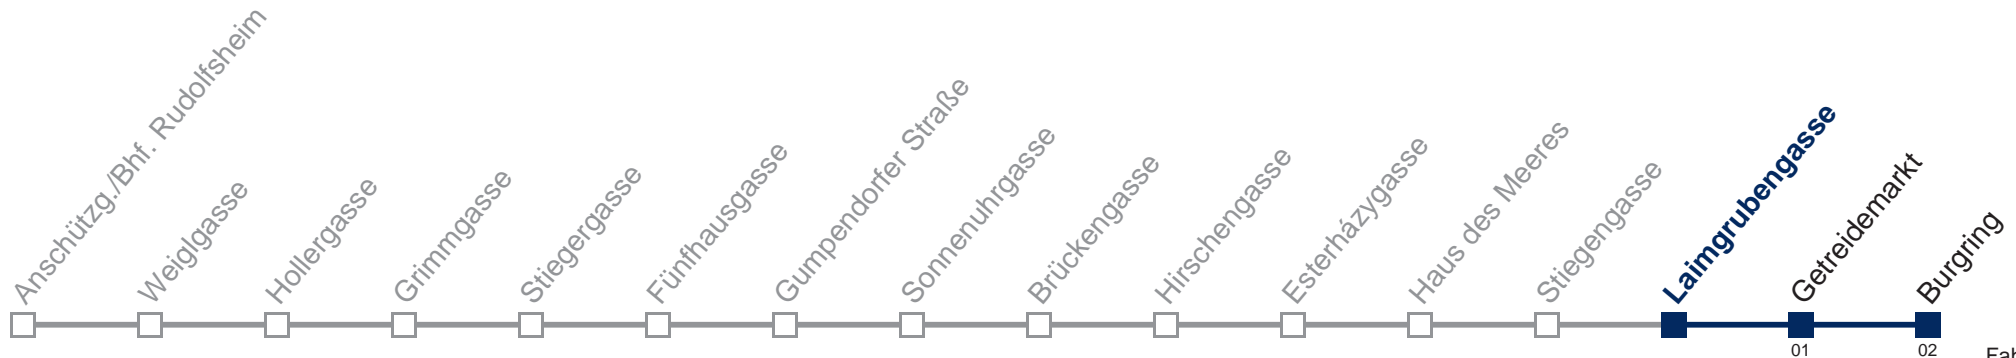

Am 24.12. Verkehr wie samstags, ab ca. 18.00 Uhr Intervall alle 15 Minuten

Kaufen Sie Ihre Tickets bequem mit der WienMobil-App.
Buy your tickets easily via our WienMobil app.

57A Burgring

Fahrzeit in Minuten
zur Hauptverkehrszeit