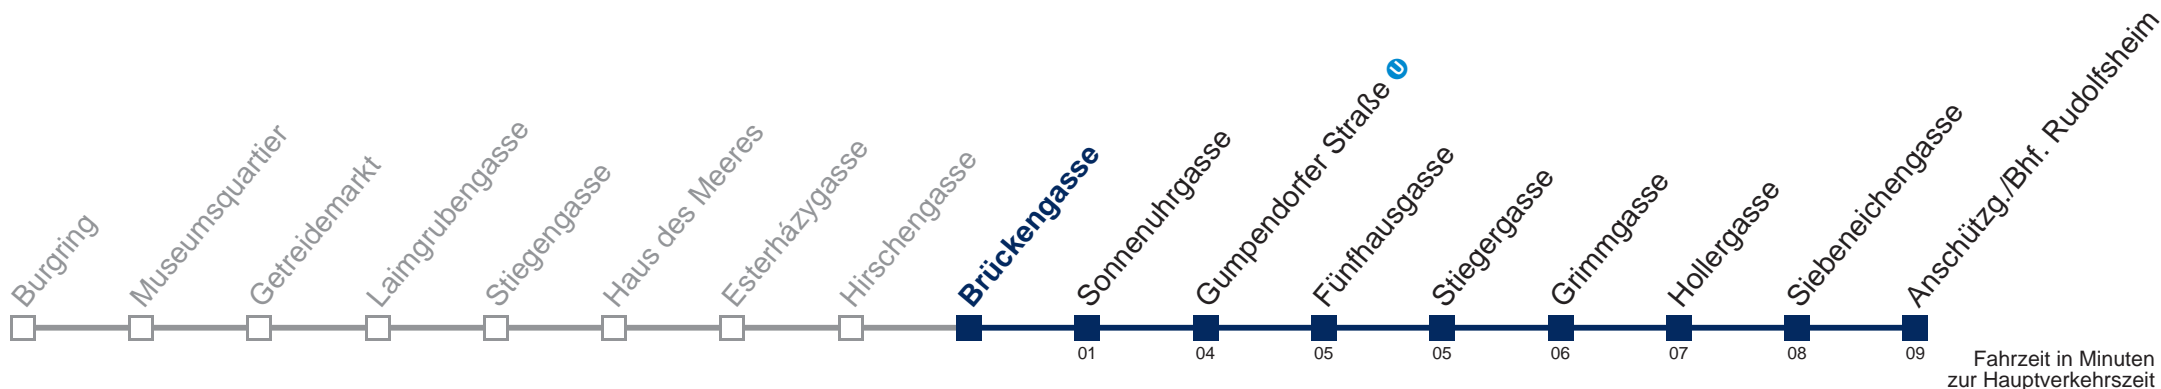

Am 24.12. Verkehr wie samstags, ab ca. 18.00 Uhr Intervall alle 15 Minuten

Kaufen Sie Ihre Tickets bequem mit der WienMobil-App.
Buy your tickets easily via our WienMobil app.

57A Anschützg./Bhf. Rudolfsheim