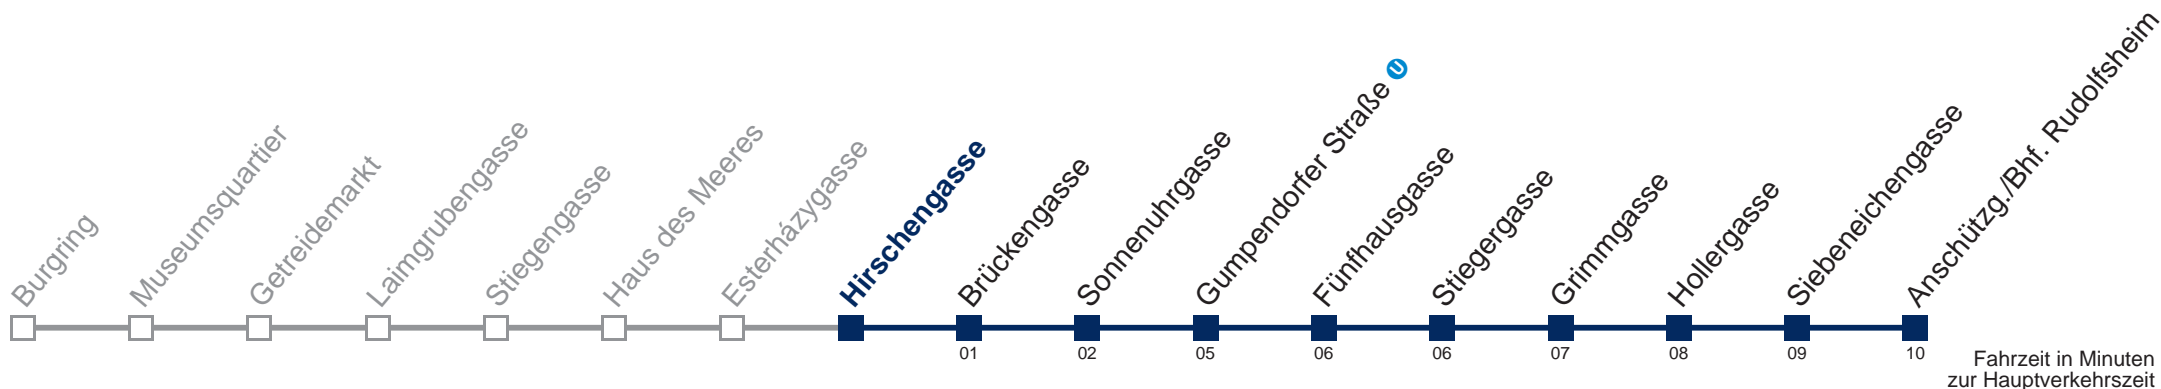

Am 24.12. Verkehr wie samstags, ab ca. 18.00 Uhr Intervall alle 15 Minuten

Kaufen Sie Ihre Tickets bequem mit der WienMobil-App.
Buy your tickets easily via our WienMobil app.

57A Anschützg./Bhf. Rudolfsheim