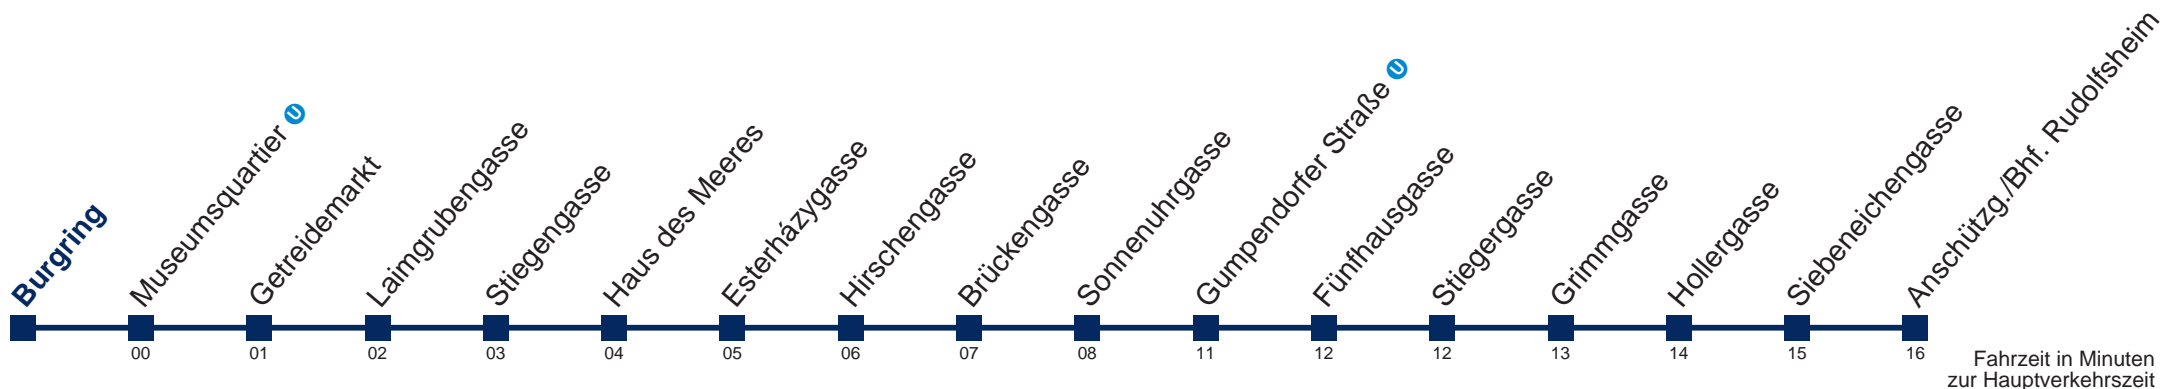

57A Anschützg./Bhf. Rudolfsheim

Montag-Freitag (Schule)

5	30 43 56
6	09 20 30 40 50 59
7	07 14 21 27 34 40 46 52 58
8	04 10 16 22 30 37 45 52
9	00 07 15 22 30 40 50
10	00 10 20 30 40 50
11	00 10 20 30 37 45 52
12	00 07 15 22 30 37 45 52
13	00 07 15 22 30 37 45 52
14	00 07 15 22 30 37 45 52
15	00 07 15 22 30 37 45 52
16	00 07 15 22 30 37 45 52
17	00 07 15 22 30 37 45 52
18	00 07 15 22 30 37 45 52
19	00 07 15 22 30 40 50
20	00 10 20 30 40 50
21	00 10 20 30 40 50
22	00 15 30 45
23	00 15 30