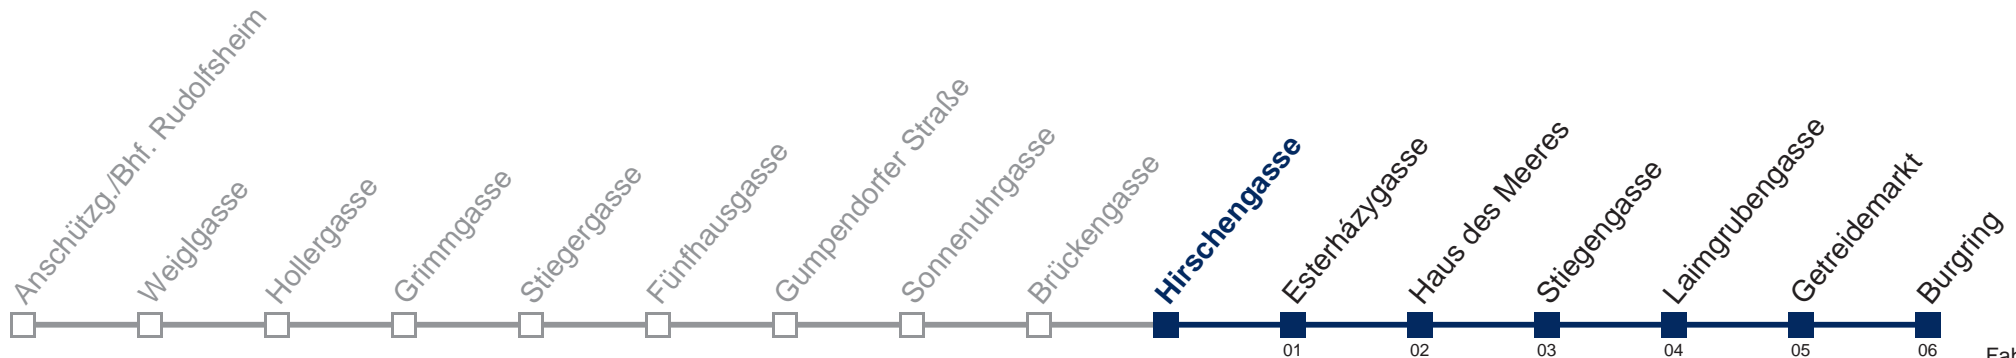

57A Burgring

Fahrzeit in Minuten zur Hauptverkehrszeit

Montag-Freitag (Schule)

5	21 34 46 57
6	08 18 27 35 43 51 59
7	09 17 24 31 37 42 47 52 58
8	03 10 17 24 31 39 46 54
9	02 10 17 27 37 47 57
10	07 17 27 37 47 57
11	07 17 25 32 40 47 55
12	02 10 17 25 32 40 47 55
13	02 10 17 25 32 40 47 55
14	02 10 17 25 32 40 47 55
15	02 10 17 25 32 40 47 55
16	02 10 17 25 32 40 47 55
17	02 10 17 25 32 40 47 55
18	02 10 17 25 32 40 47 55
19	03 10 18 28 38 48 58
20	08 18 28 38 48 58
21	08 18 28 38 49
22	05 20 35 50
23	05 20

Montag-Freitag (Ferien)

5	21 34 46 57
6	08 18 28 38 48 57
7	07 17 25 32 40 47 55
8	01 09 16 24 31 39 46 54
9	02 10 17 27 37 47 57
10	07 17 27 37 47 57
11	07 17 25 32 40 47 55
12	02 10 17 25 32 40 47 55
13	02 10 17 25 32 40 47 55
14	02 10 17 25 32 40 47 55
15	02 10 17 25 32 40 47 55
16	02 10 17 25 32 40 47 55
17	02 10 17 25 32 40 47 55
18	02 10 17 25 32 40 47 55
19	03 10 18 28 38 48 58
20	08 18 28 38 48 58
21	08 18 28 38 49
22	05 20 35 50
23	05 20

Samstag

5	22 42
6	02 20 35 50
7	04 18 30 40 50
8	00 10 20 30 40 50 59
9	08 18 28 38 48 58
10	08 18 28 38 48 58
11	08 18 28 38 48 58
12	08 18 28 38 48 58
13	08 18 28 38 48 58
14	08 18 28 38 48 58
15	08 18 28 38 48 58
16	08 18 28 38 48 58
17	08 18 28 38 48 58
18	08 18 28 38 48 58
19	08 18 28 38 48 58
20	08 19 34 49
21	04 19 34 49
22	05 20 35 50
23	05 20

Sonn- und Feiertags

5	22 42
6	02 20 35 50
7	05 20 35 50
8	05 20 35 50
9	04 18 28 38 48 58
10	08 18 28 38 48 58
11	08 18 28 38 48 58
12	08 18 28 38 48 58
13	08 18 28 38 48 58
14	08 18 28 38 48 58
15	08 18 28 38 48 58
16	08 18 28 38 48 58
17	08 18 28 38 48 58
18	08 18 28 38 48 58
19	08 18 28 38 48 58
20	08 19 34 49
21	04 19 34 49
22	05 20 35 50
23	05 20

Am 24.12. Verkehr wie samstags, ab ca. 18.00 Uhr Intervall alle 15 Minuten

Kaufen Sie Ihre Tickets bequem mit der WienMobil-App.
Buy your tickets easily via our WienMobil app.

Auskunft Servicetelefon 01/7909 100
Änderungen vorbehalten