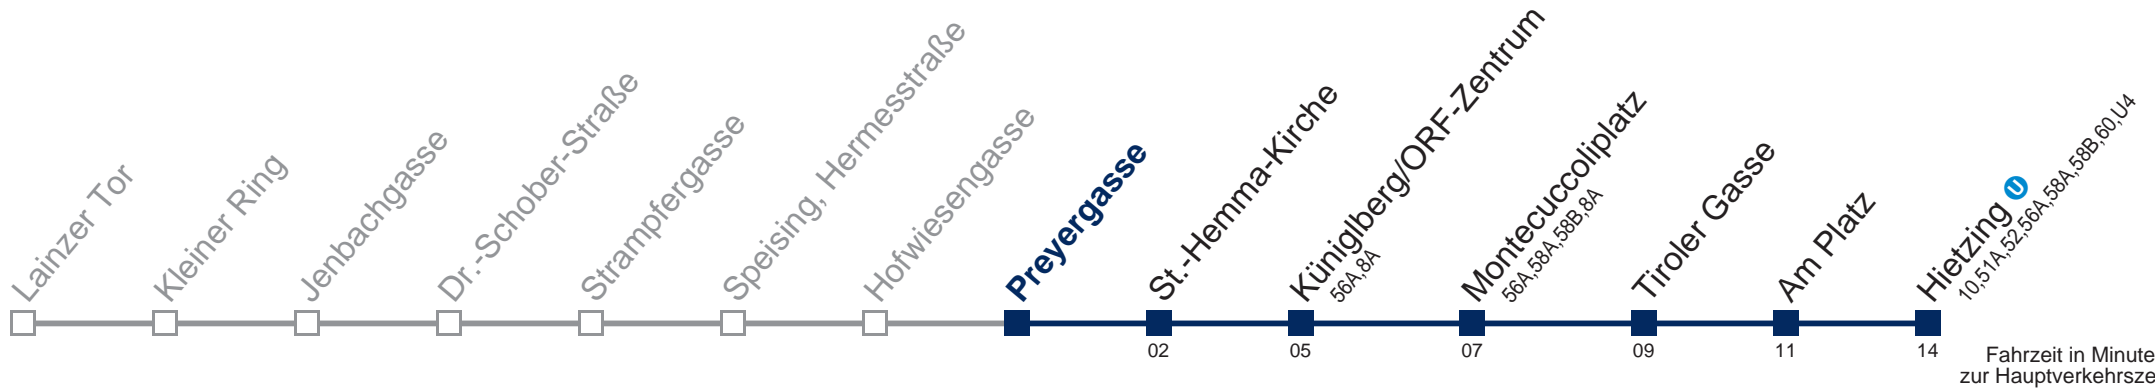

# 56B Hietzing

Fahrzeit in Minuten zur Hauptverkehrszeit